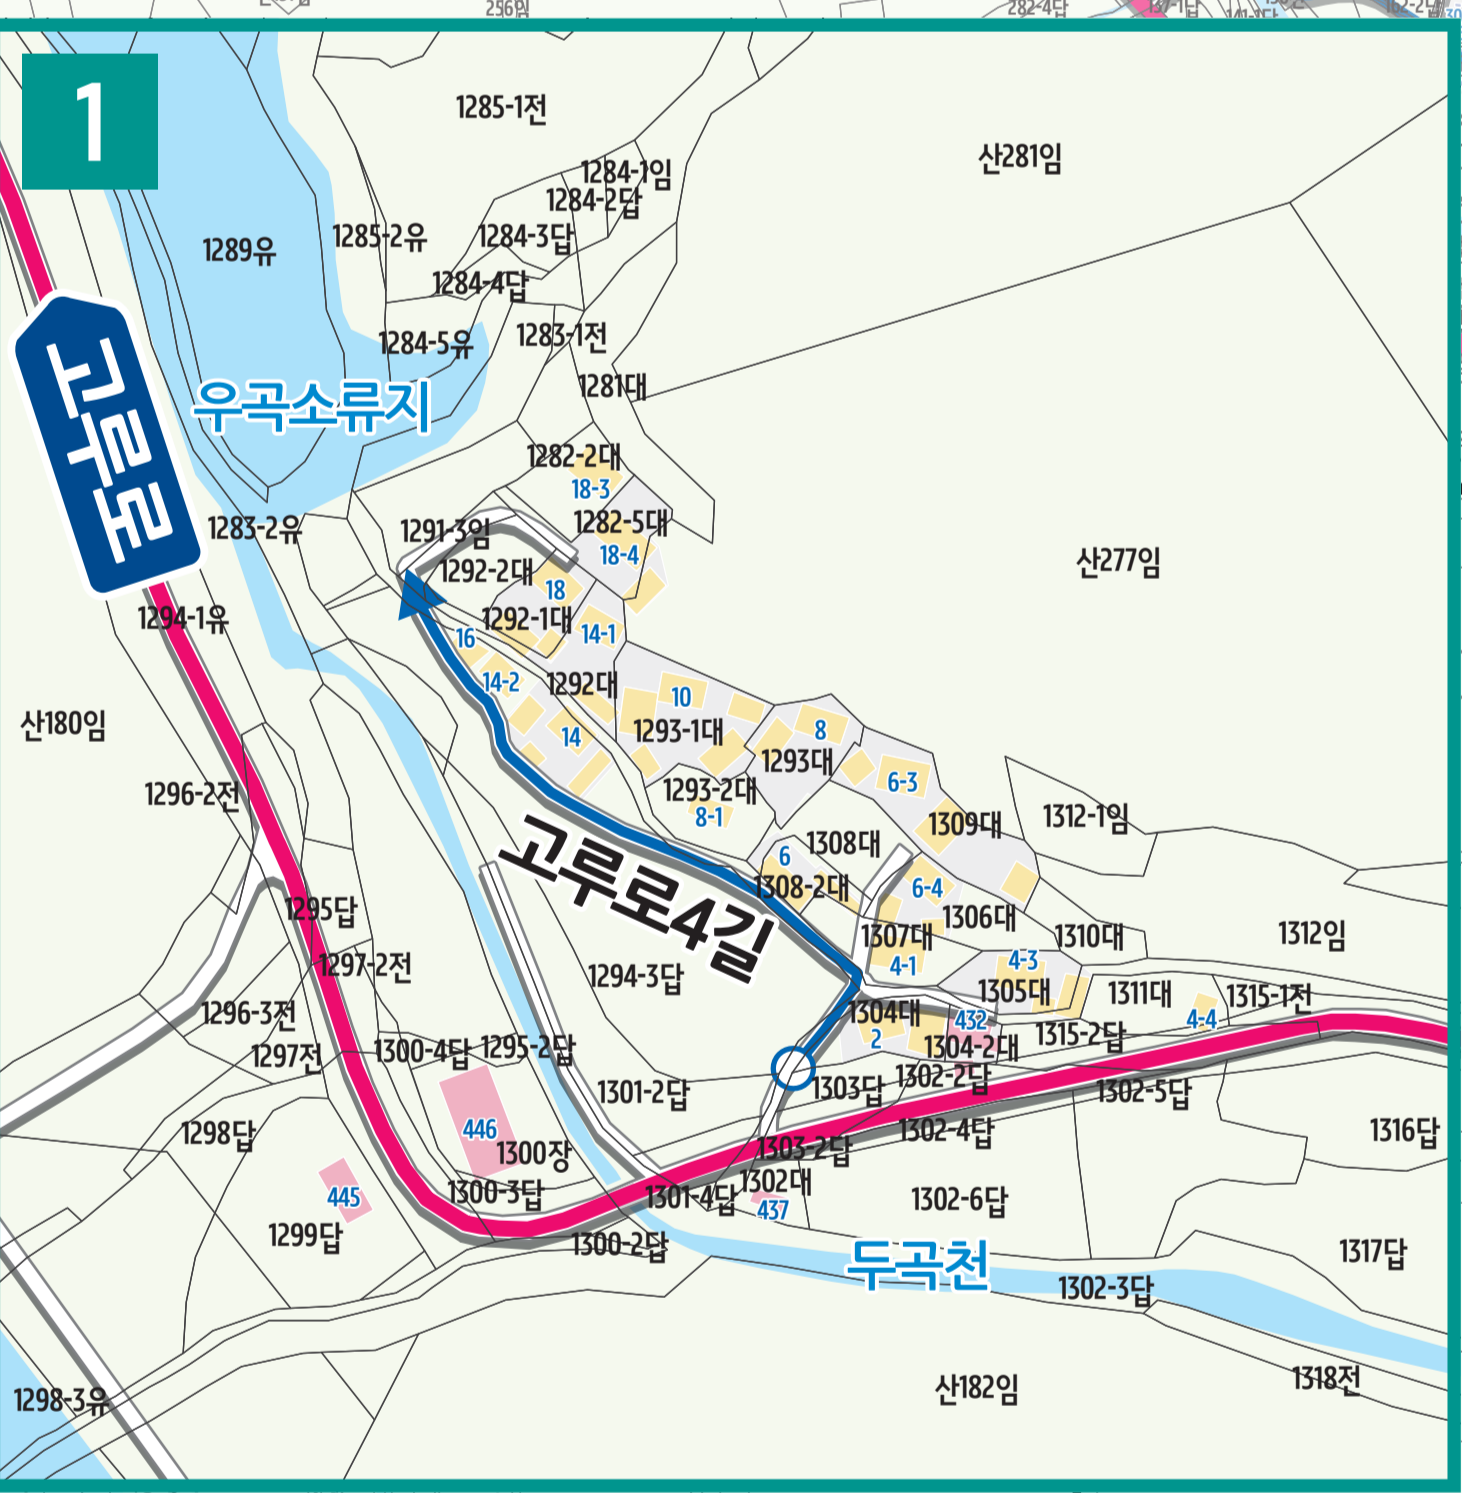

# 두곡리 도로명주소 안내도

DUGOK-RI ROAD NAME ADDRESS GUIDE MAP

부림면  
경산리

경상남도  
창녕군

유곡리

성산리

지정면  
두곡리

태부리

오천리

봉곡리

경상남도  
함안군

마산리

도로명? 도로쪽에 따라 대로, 로, 길로 구분합니다.  
건물번호는? 진행방향에 따라 왼쪽은 홀수, 오른쪽은 짝수를 부여합니다.

### 범례 및 기호

- 시군경계
- 리경계
- 읍면경계
- 마을경계
- 의령군청
- 행정복지센터
- 관공서
- 경찰서
- 소방서
- 학교
- 우체국
- 의료시설
- 버스터미널
- 문화재
- 도서관
- 유동시설
- 문화시설
- 공원
- 금융시설
- 충익로
- 의병로8길
- 길명
- 휴게소
- 아파트