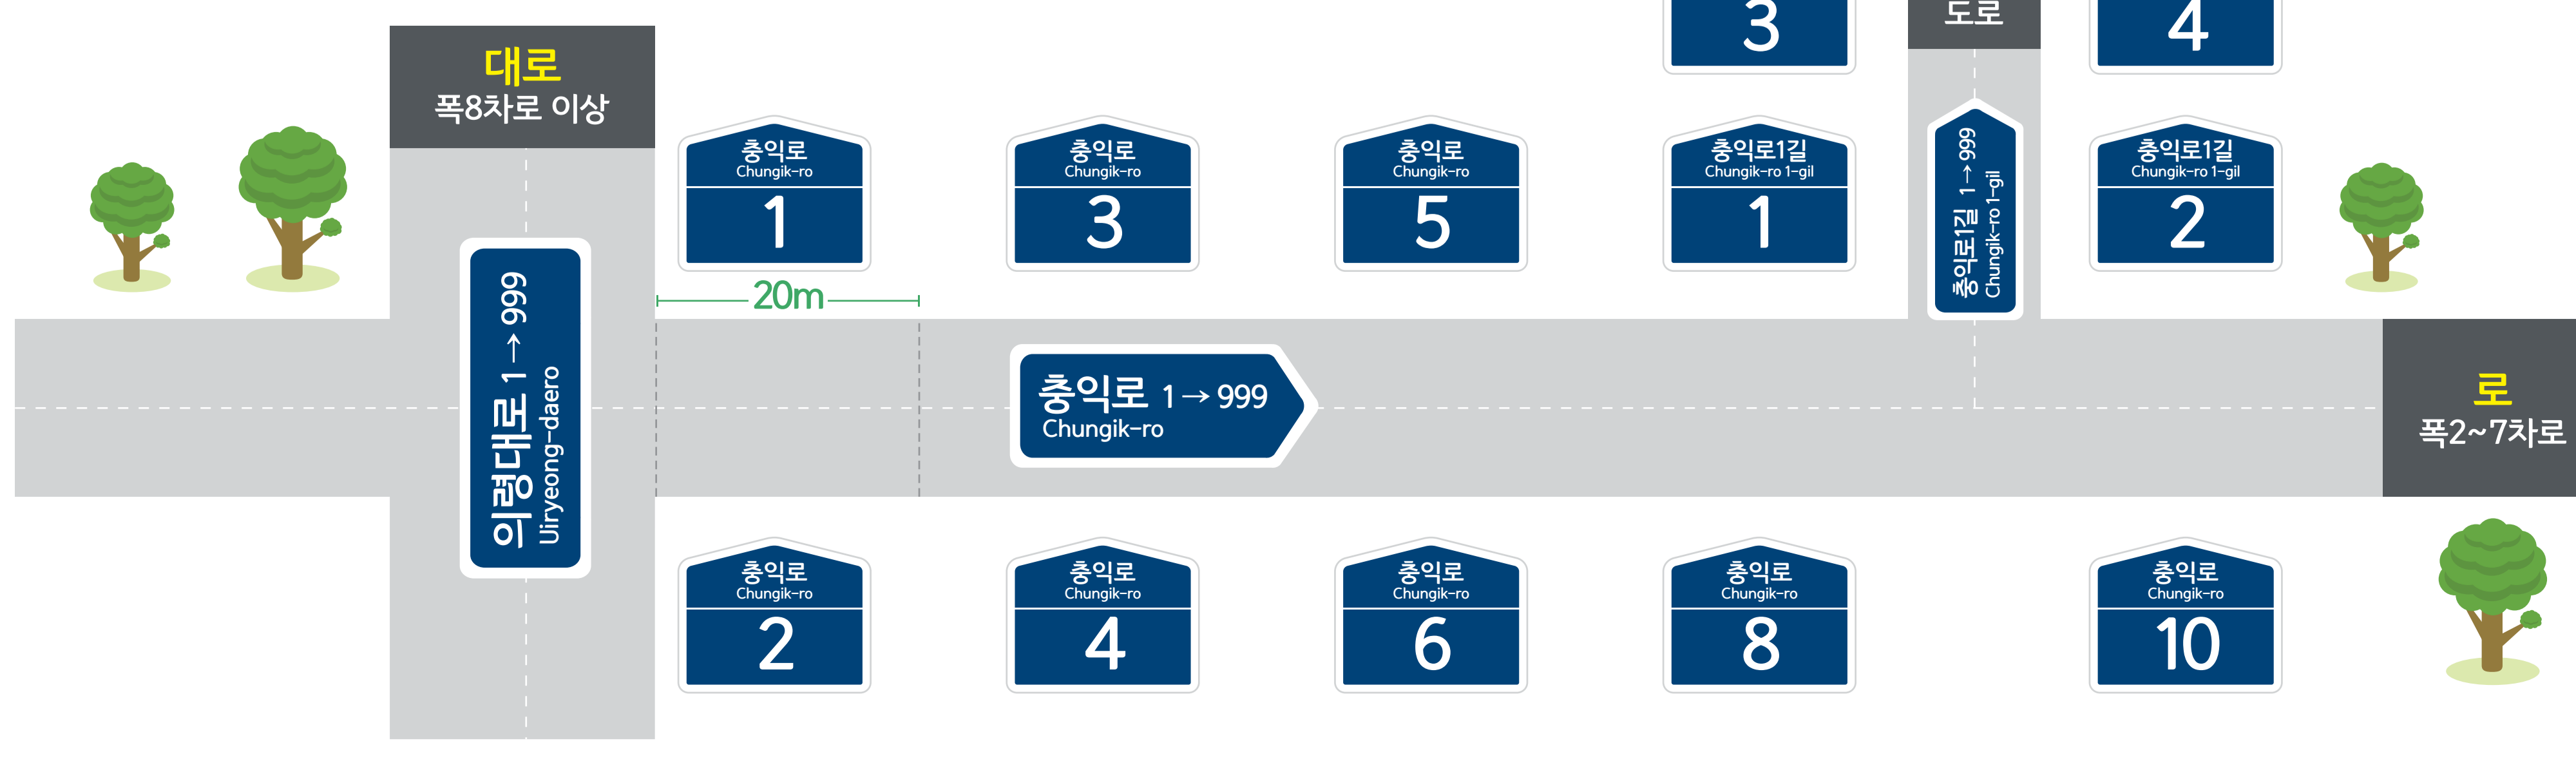

덕소리 도로명주소 안내도

DEUKSO-RI ROAD NAME ADDRESS GUIDE MAP

덕소마을 (7통1반)

덕대마을 (7통2반)

의외치 덕대마을회관

도로명은? 도로쪽에 따라 대로, 로, 길로 구분합니다.
건물번호는? 진행방향에 따라 왼쪽은 홀수, 오른쪽은 짝수를 부여합니다.

- 범례 및 기호**
- 시군경계
 - 리경계
 - 읍면경계
 - 마을경계
 - → 대로·로
 - → 길
 - → 의령군청
 - → 행정복지센터
 - → 관공서
 - → 경찰서
 - 119 → 소방서
 - → 학교
 - → 우체국
 - → 의료시설
 - → 버스터미널
 - → 문화재
 - → 문화시설
 - → 도서관
 - → 유동시설
 - → 흥익로 대로·로명
 - → 의병로8길 길명
 - → 휴게소
 - → 아파트
 - → 금융시설

경상남도
함안군