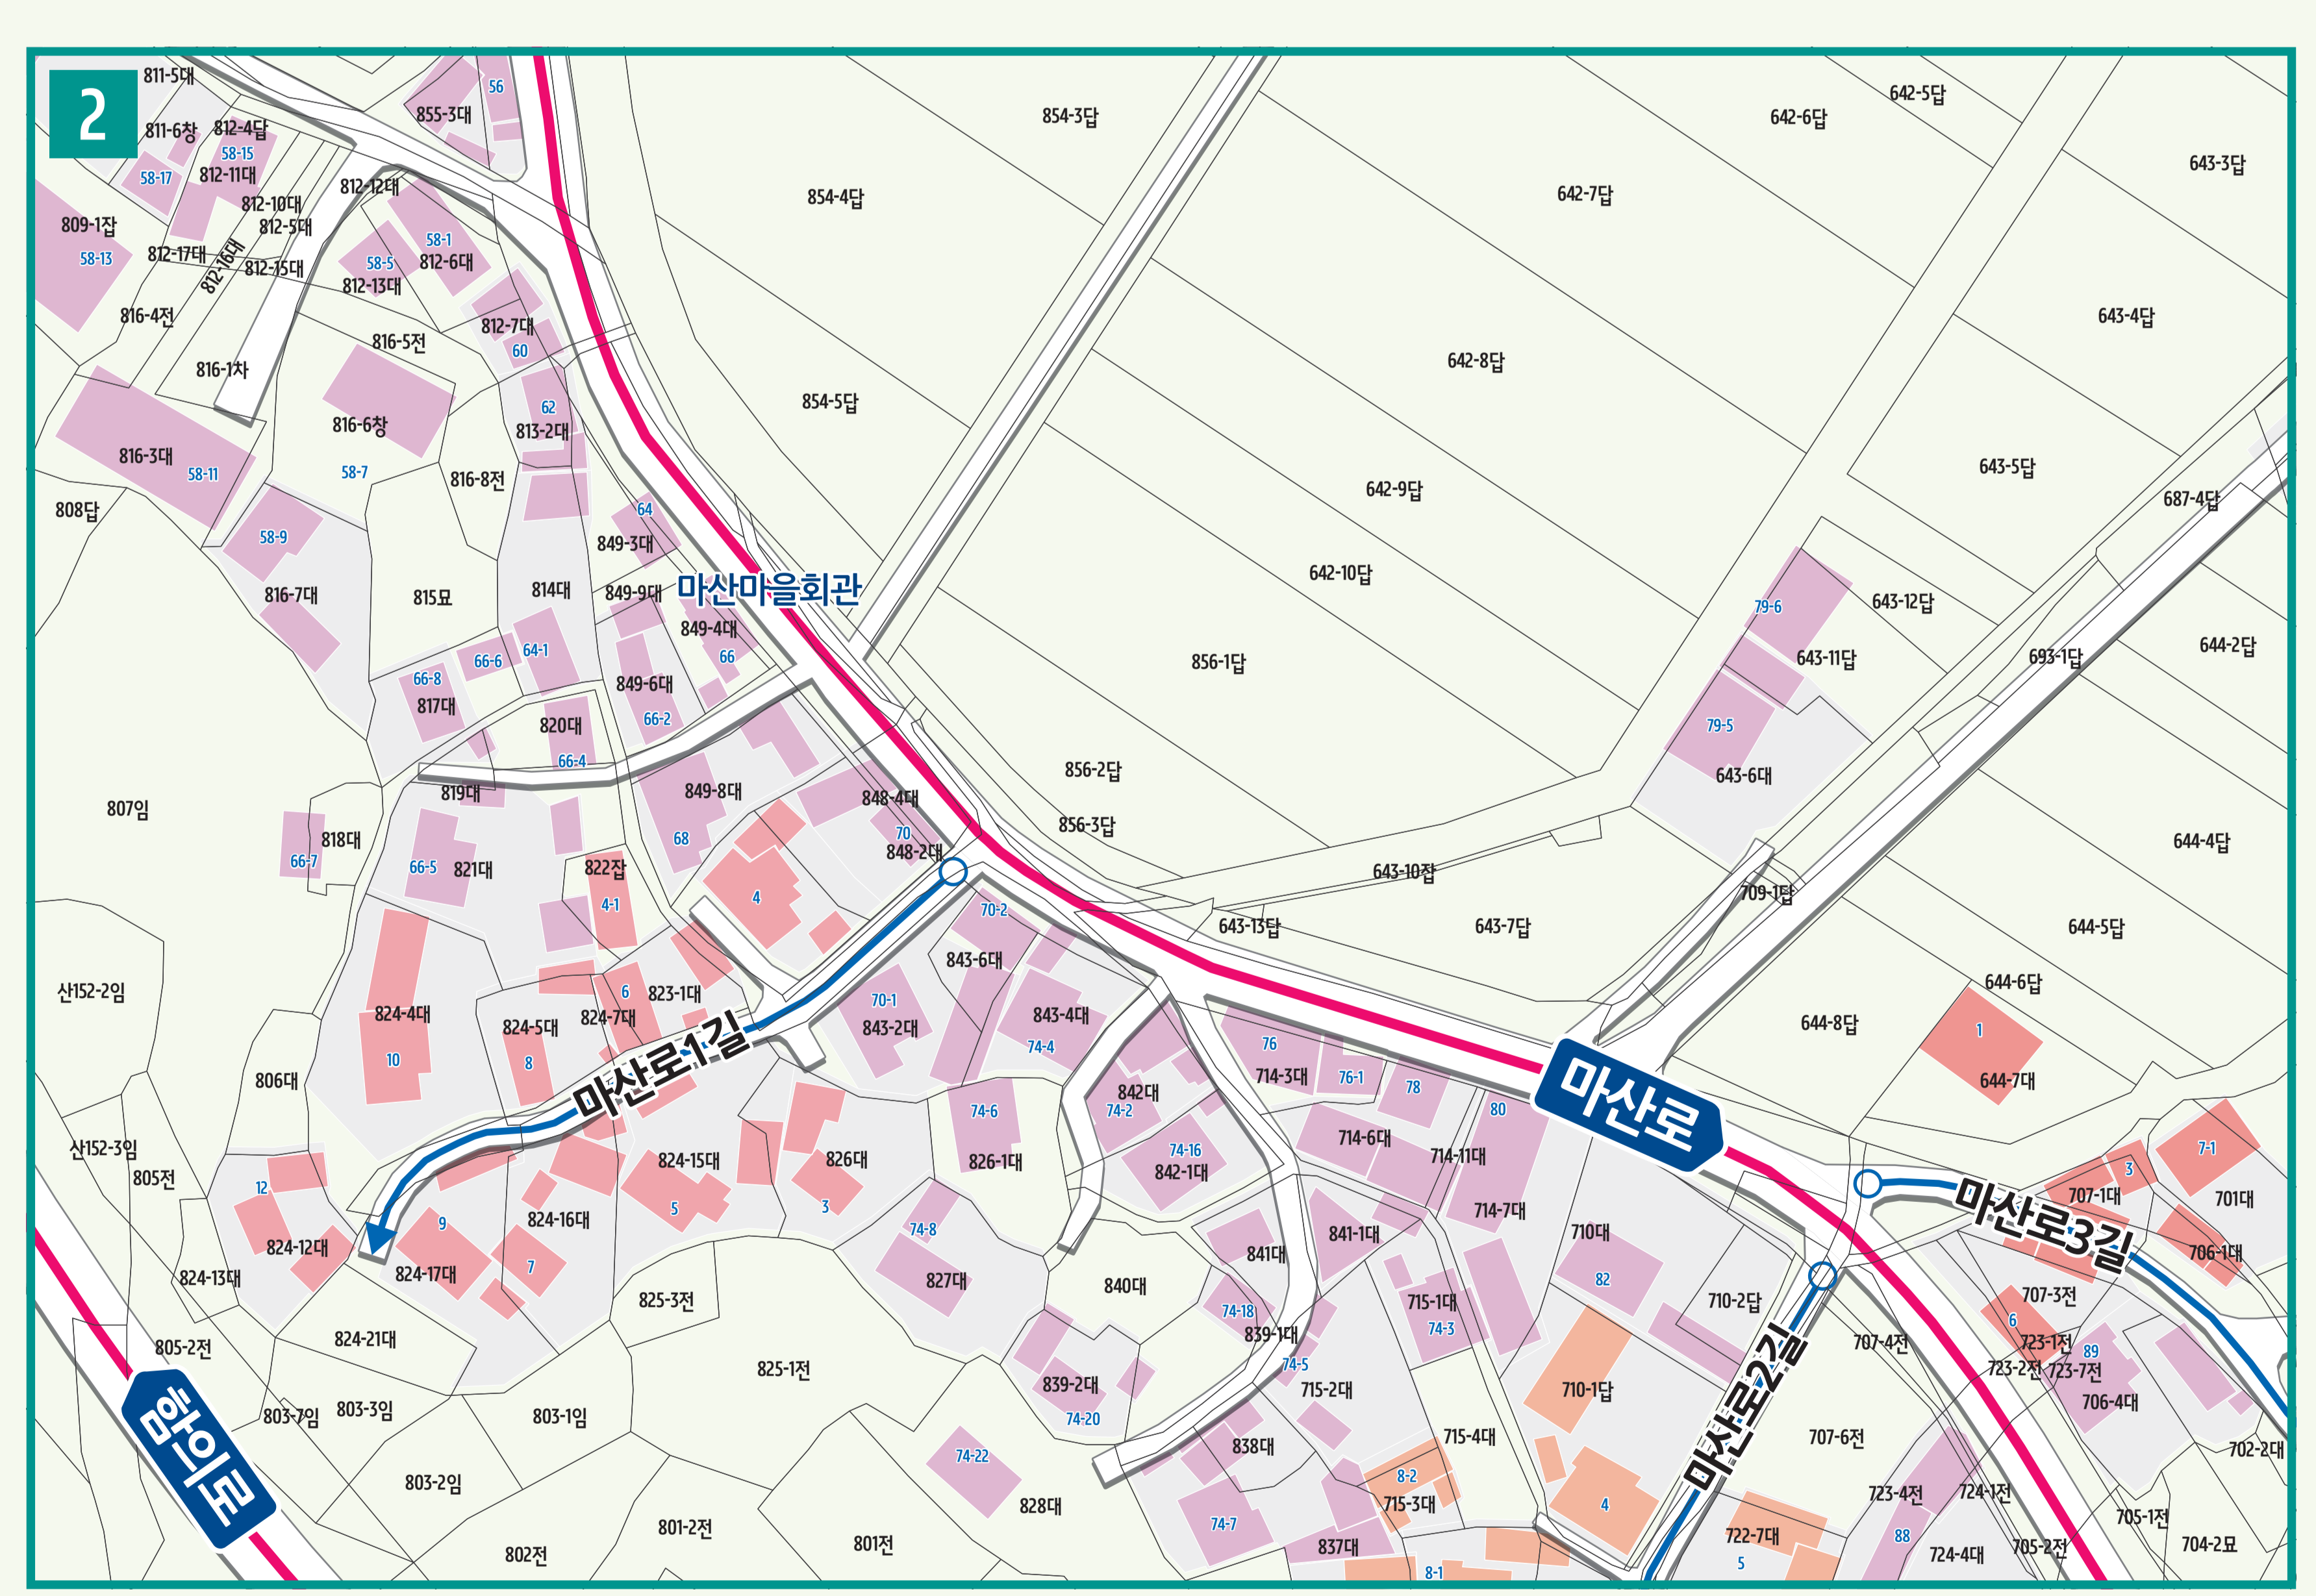

마산리 도로명주소 안내도

MASAN-RI ROAD NAME ADDRESS GUIDE MAP

도로명은? 도로쪽에 따라 대로, 로, 길로 구분합니다.
건물번호는? 진행방향에 따라 왼쪽은 홀수, 오른쪽은 짝수를 부여합니다.

- ### 범례 및 기호
- 시군경계
 - 리경계
 - 대로·로
 - 충익로 대로·로명
 - 읍면경계
 - 마을경계
 - 길
 - 의병로8길 길명
 - 의령군청
 - 경찰서
 - 우체국
 - 문화재
 - 문화시설
 - 휴게소
 - 행정복지센터
 - 119 소방서
 - 의료시설
 - 도서관
 - 공원
 - 아파트
 - 관공서
 - 학교
 - 버스터미널
 - 유통시설
 - 금융시설