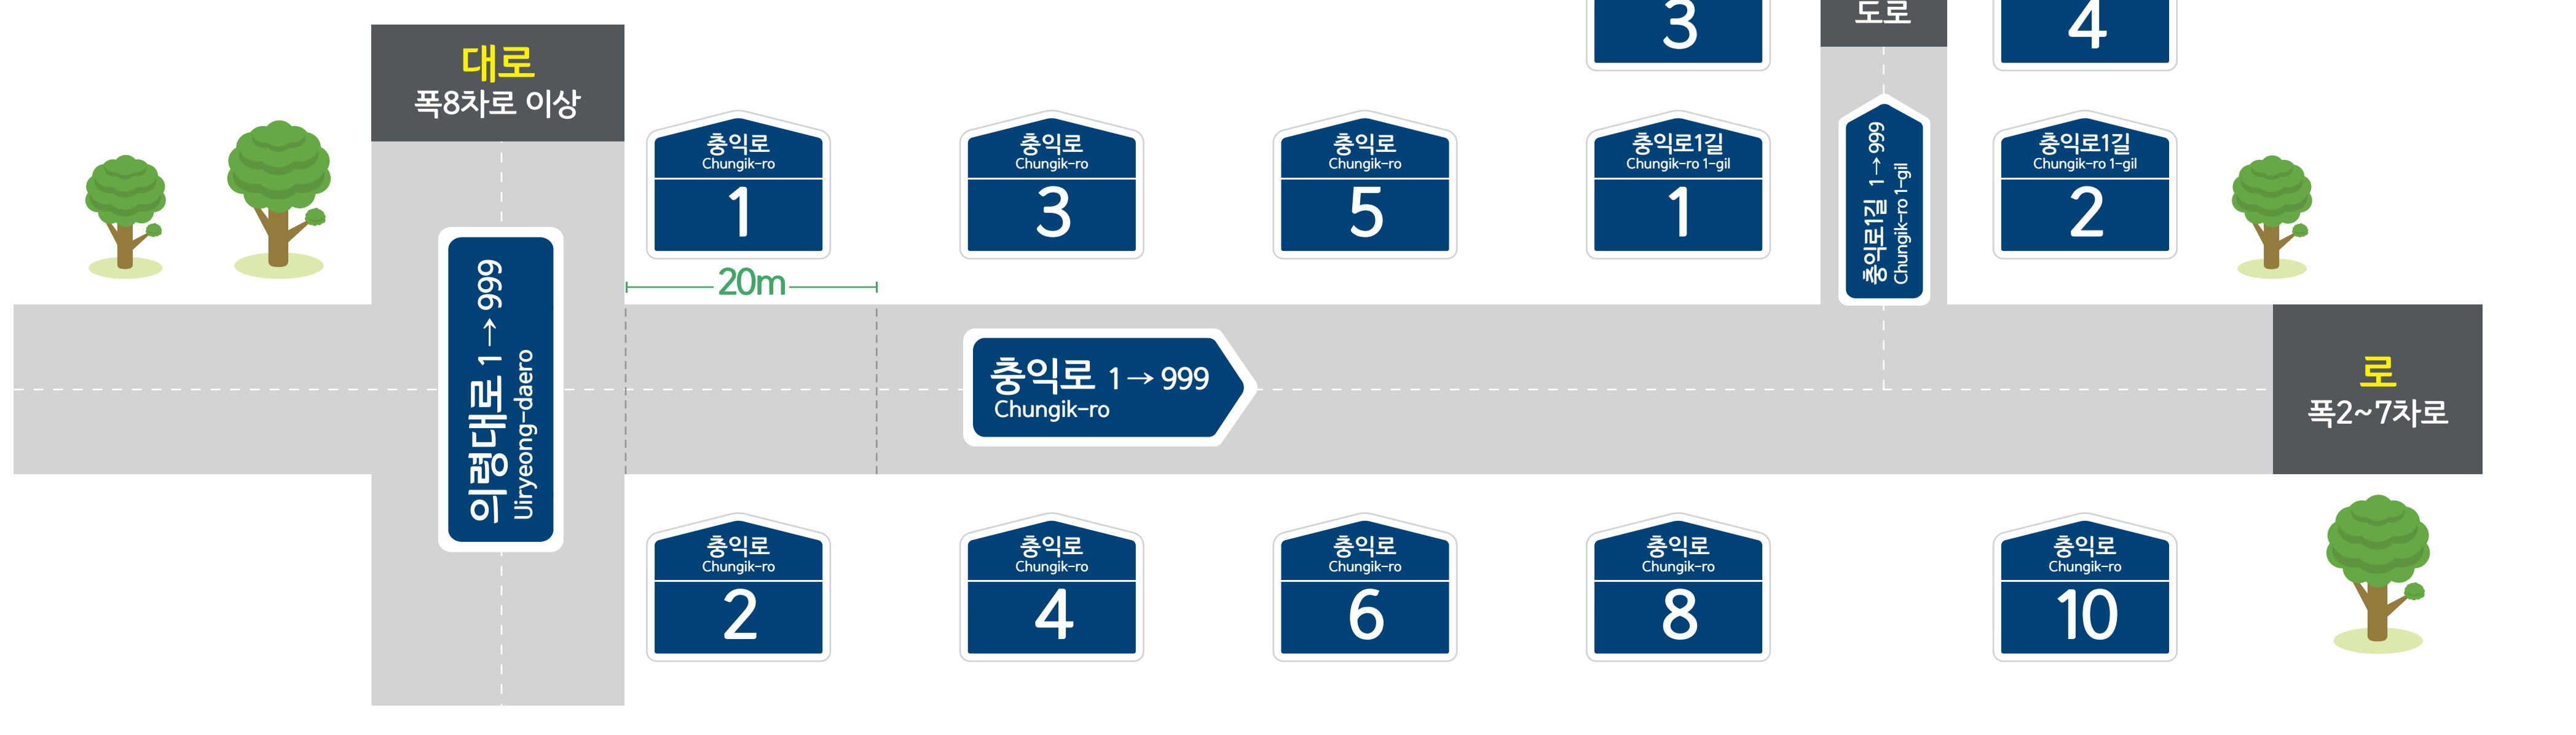

마산리 도로명주소 안내도

MASAN-RI ROAD NAME ADDRESS GUIDE MAP

도로명은? 도로쪽에 따라 대로, 로, 길로 구분합니다.
건물번호는? 진행방향에 따라 왼쪽은 홀수, 오른쪽은 짝수를 부여합니다.

- ### 범례 및 기호
- 시군경계
 - 리경계
 - 대로·로
 - 충익로 대로·로명
 - 읍면경계
 - 마을경계
 - 길
 - 의병로8길 길명
 - 의령군청
 - 경찰서
 - 우체국
 - 문화재
 - 문화시설
 - 휴게소
 - 행정복지센터
 - 119 소방서
 - 의료시설
 - 도서관
 - 공원
 - 아파트
 - 관공서
 - 학교
 - 버스터미널
 - 유통시설
 - 금융시설