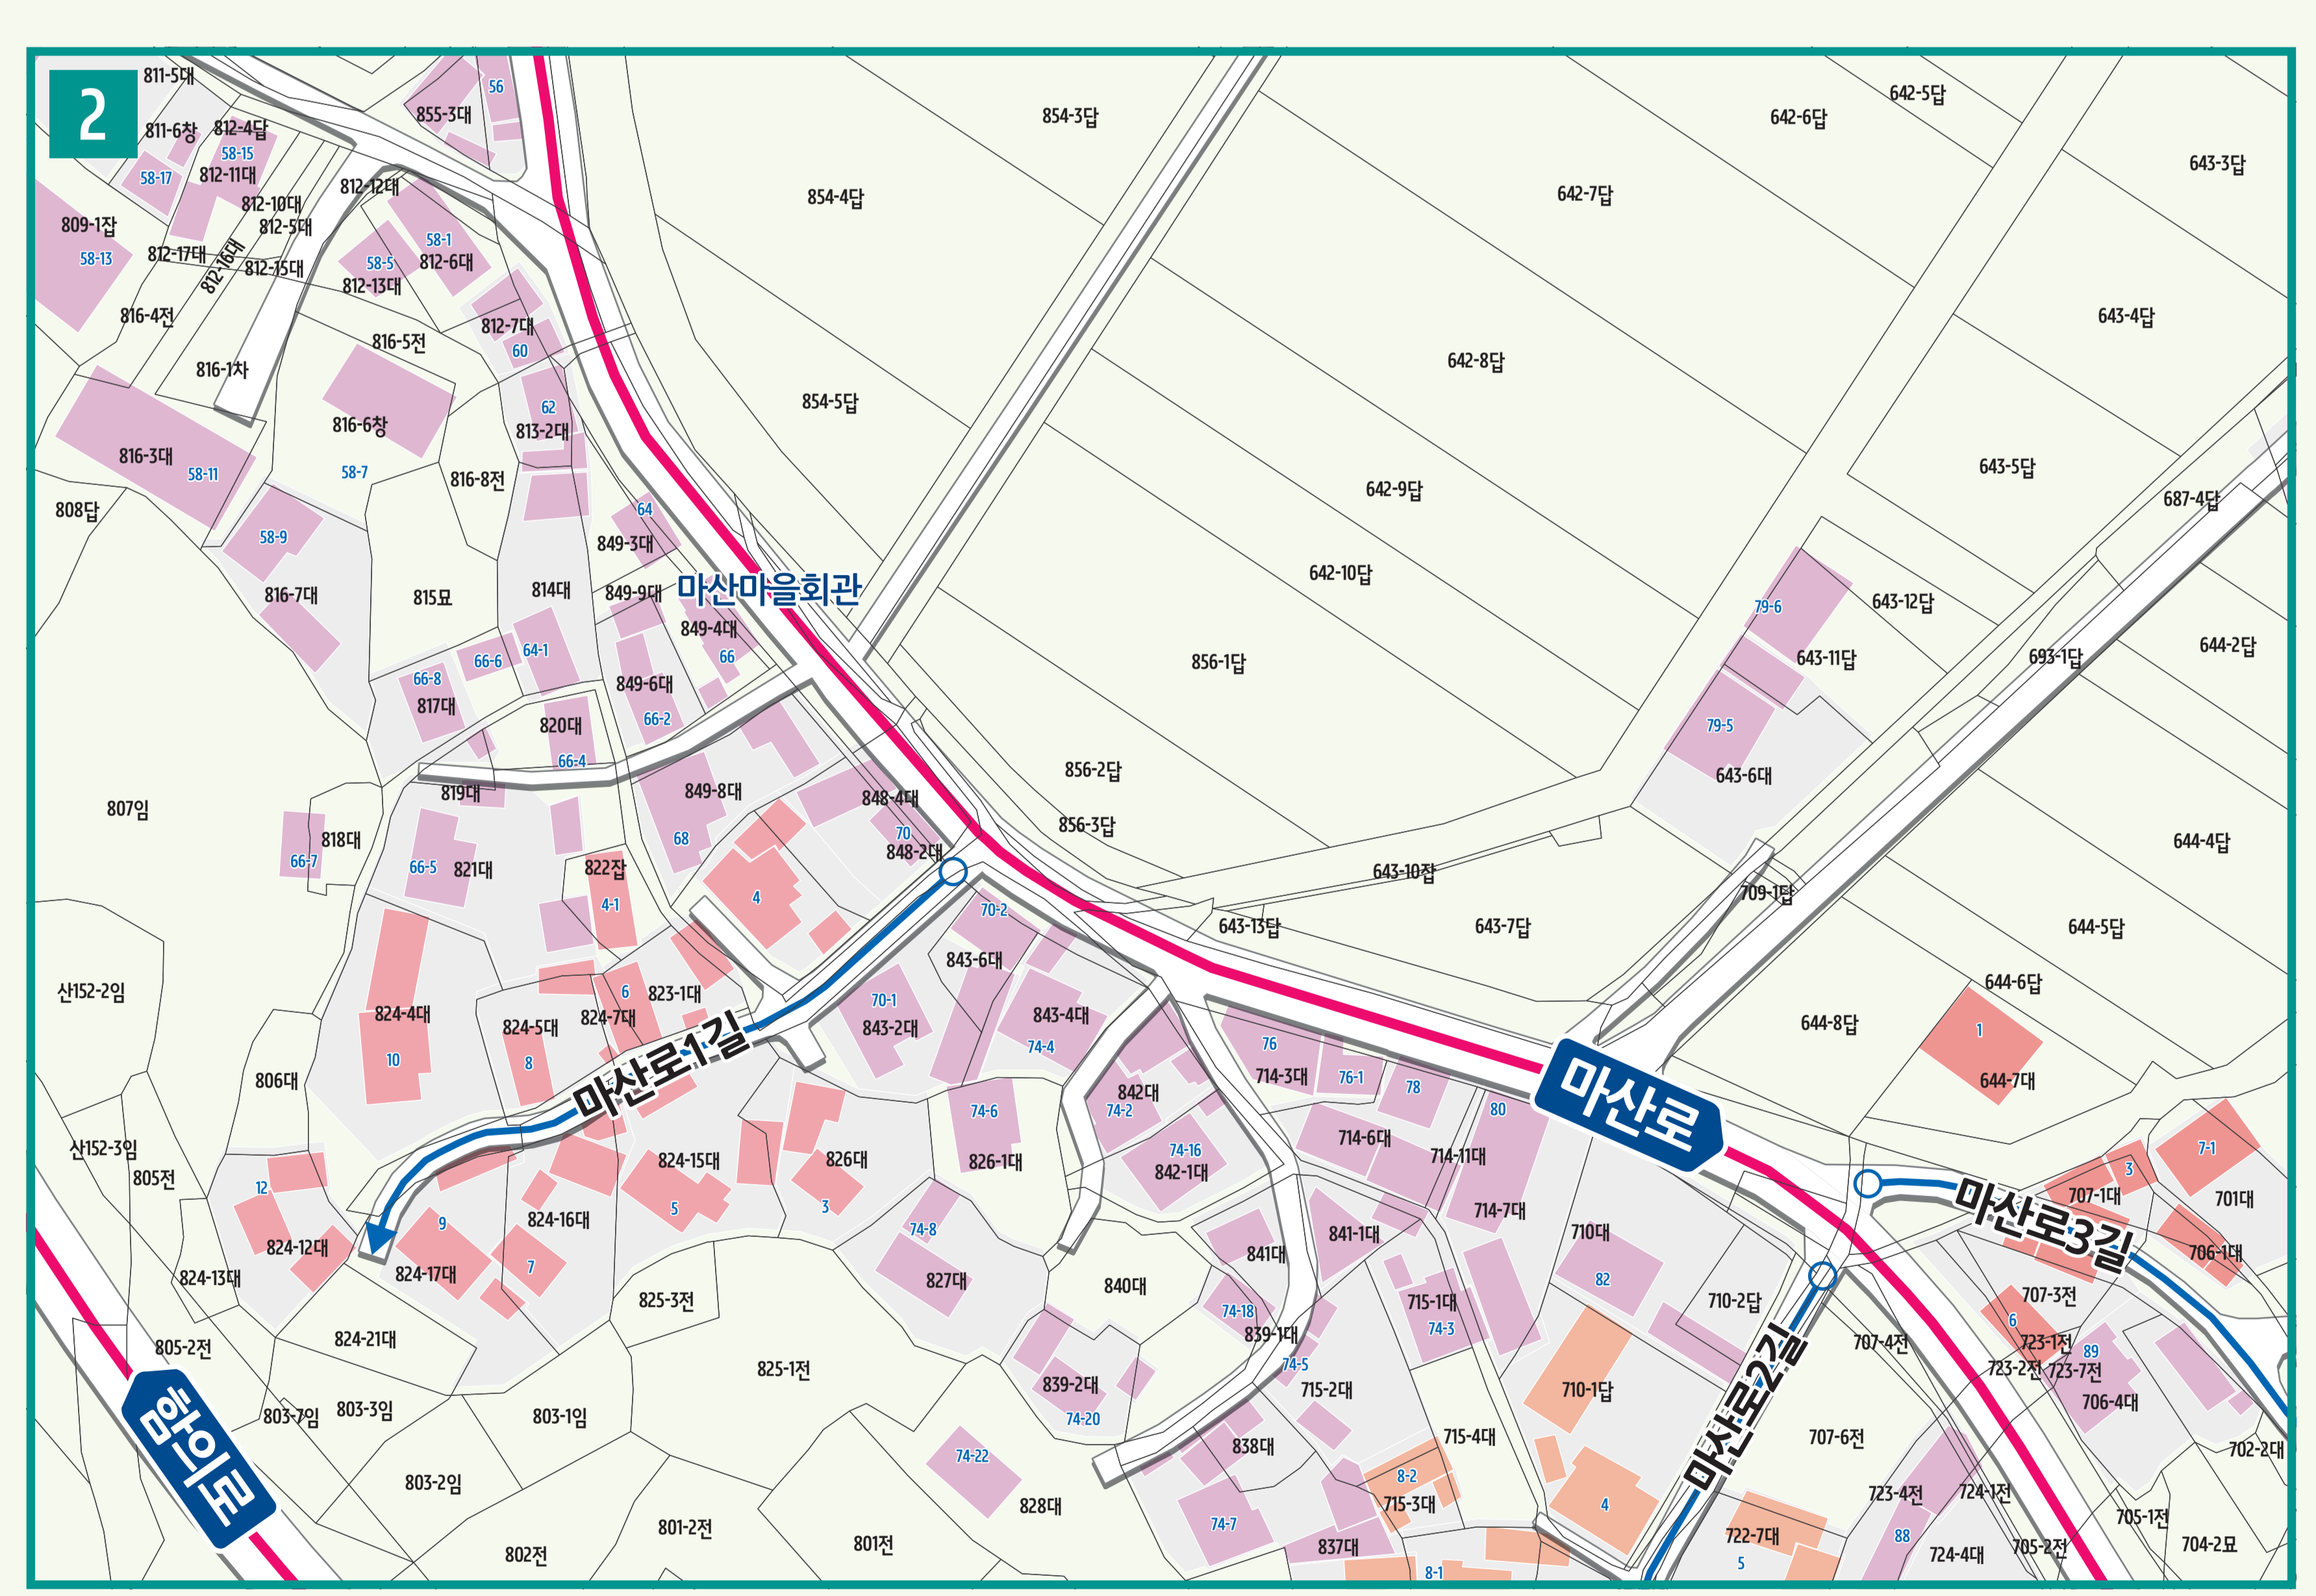

마산리 도로명주소 안내도

MASAN-RI ROAD NAME ADDRESS GUIDE MAP

도로명은? 도로쪽에 따라 대로, 로, 길로 구분합니다.
건물번호는? 진행방향에 따라 왼쪽은 홀수, 오른쪽은 짝수를 부여합니다.

범례 및 기호

- 시군경계
- 리경계
- 대로·로
- 흥익로
- 읍면경계
- 마을경계
- 길
- 의병로8길
- 의령군청
- 경찰서
- 우체국
- 문화재
- 문화시설
- 휴게소
- 행정복지센터
- 소방서
- 의료시설
- 도서관
- 공원
- 아파트
- 관공서
- 학교
- 버스터미널
- 유통시설
- 금융시설