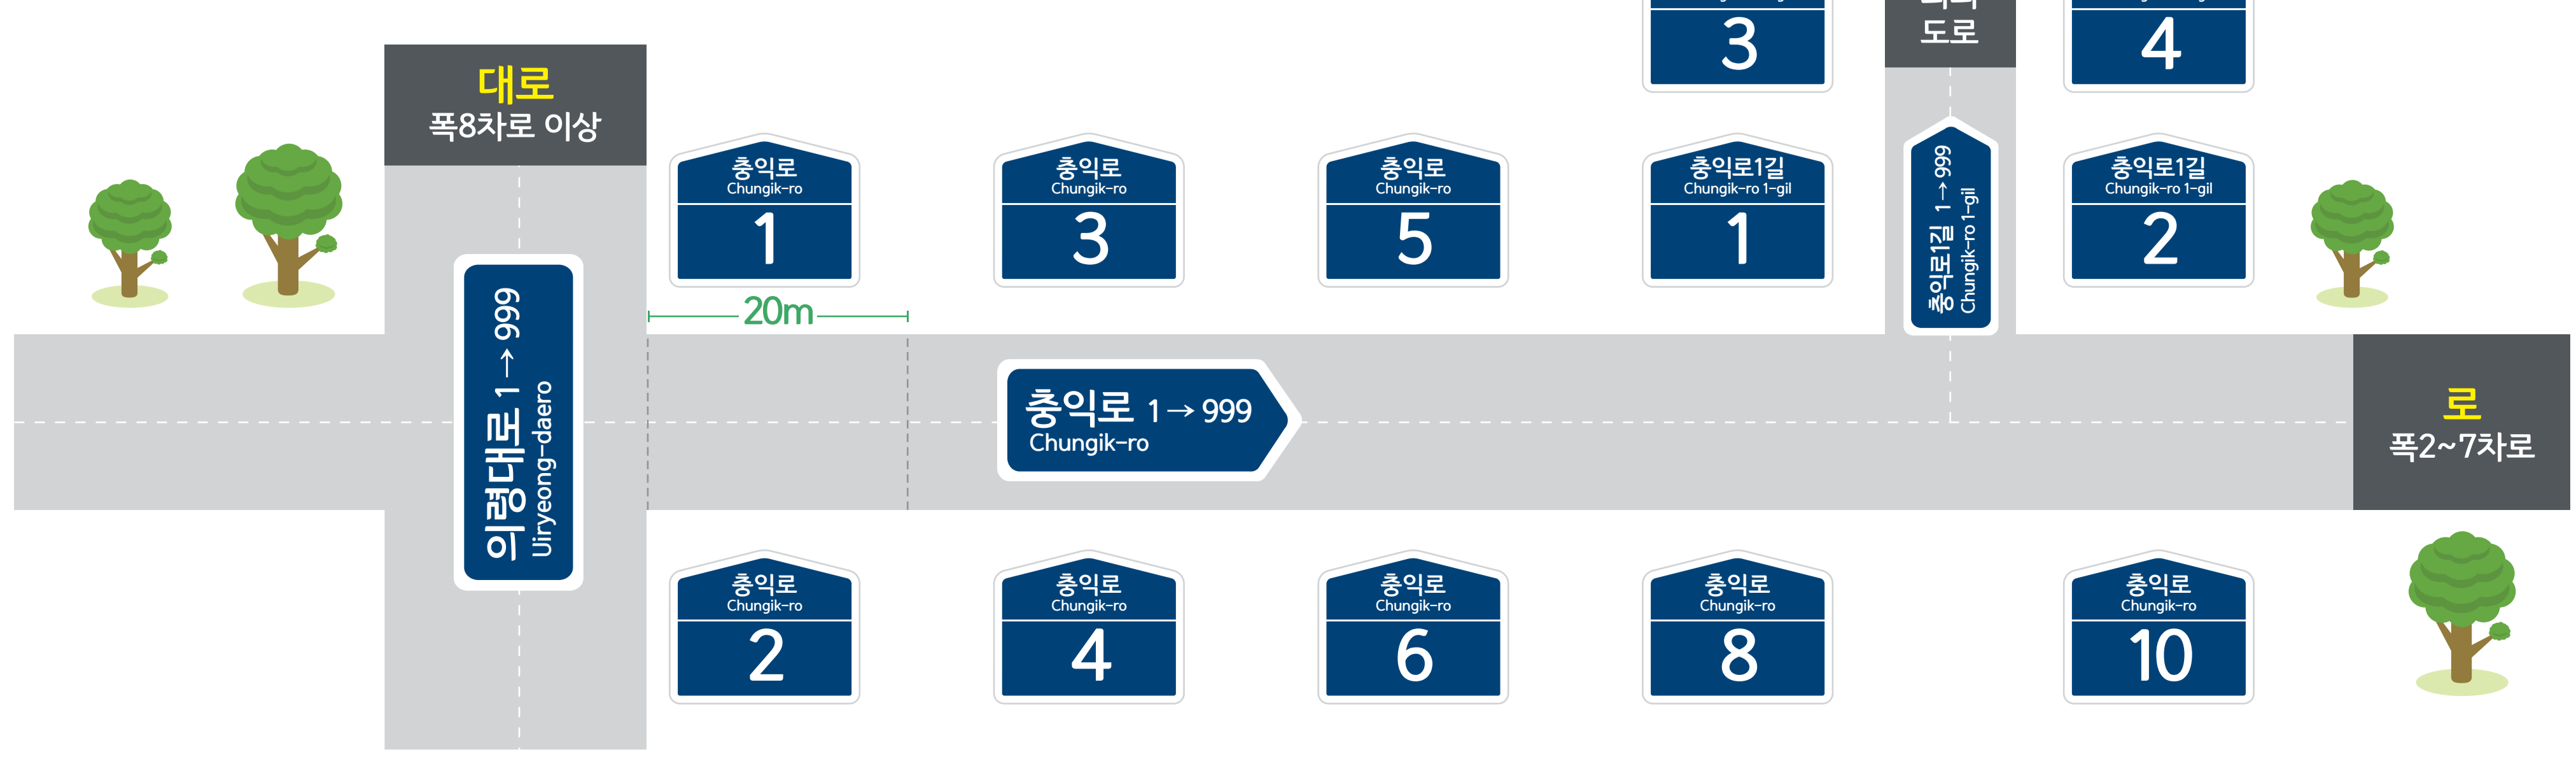

봉곡리 도로명주소 안내도

BONGGOK-RI ROAD NAME ADDRESS GUIDE MAP

도로명은? 도로쪽에 따라 대로, 로, 길로 구분합니다.
건물번호는? 진행방향에 따라 왼쪽은 홀수, 오른쪽은 짝수를 부여합니다.

범례 및 기호

- 시군경계
- 리경계
- 읍면경계
- 마을경계
- → 대로·로
- → 길
- → 함의로
- → 의병로8길
- → 의병로8길 길명
- 의령군청
- 행정복지센터
- 관공서
- 경찰서
- 119 소방서
- 학교
- 우체국
- 의료시설
- 버스터미널
- 문화재
- 도서관
- 유동시설
- 문화시설
- 공원
- 금용시설
- 휴게소
- 아파트