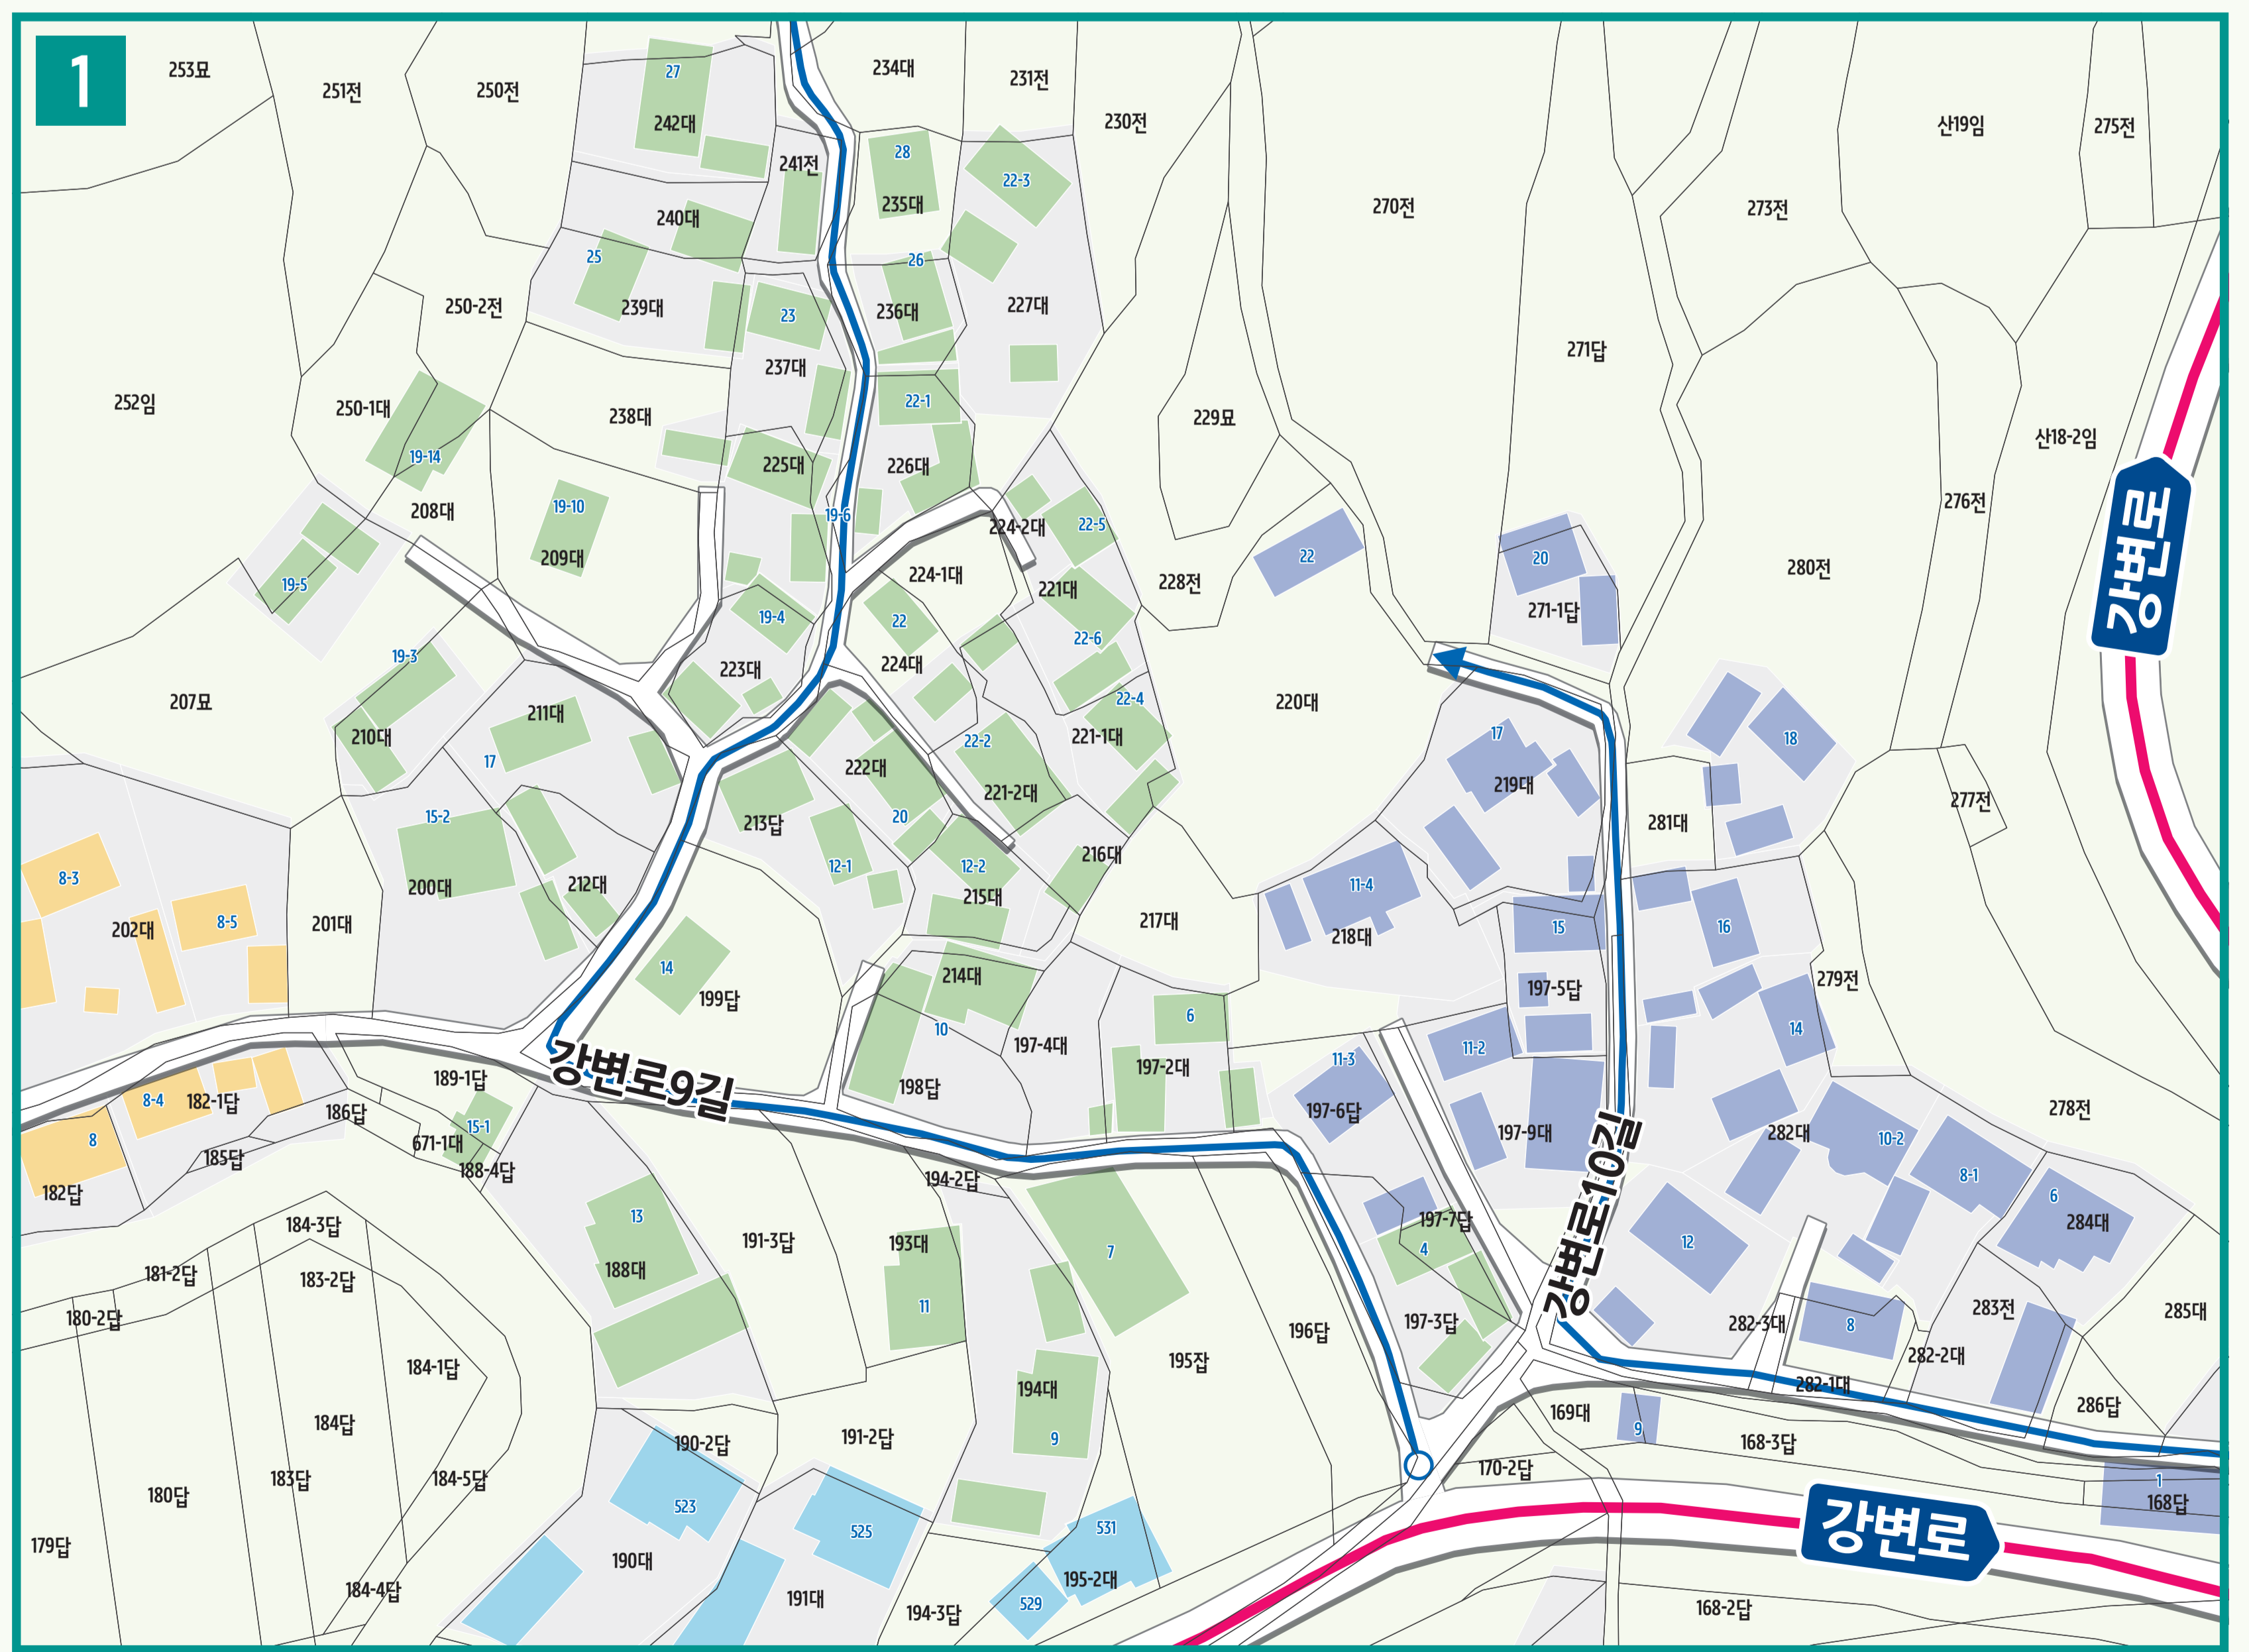

성당리 도로명주소 안내도

SEONGDANG-RI ROAD NAME ADDRESS GUIDE MAP

경상남도 합안군

도로명은? 도로쪽에 따라 대로, 로, 길로 구분합니다.
건물번호는? 진행방향에 따라 왼쪽은 홀수, 오른쪽은 짝수를 부여합니다.

범례 및 기호

- | | | | | | |
|----------|----------|--------|-----------|------|-------|
| --- 시군경계 | --- 리경계 | → 대로·로 | 충익로 대로·로명 | | |
| --- 읍면경계 | --- 마을경계 | → 길 | 의병로8길 길명 | | |
| ● 의령군청 | 경찰서 | 우체국 | 문화재 | 문화시설 | 휴게소 |
| ● 행정복지센터 | 119 소방서 | 의료시설 | 도서관 | 공원 | A 아파트 |
| ● 관공서 | 학교 | 버스터미널 | 유통시설 | 금융시설 | |