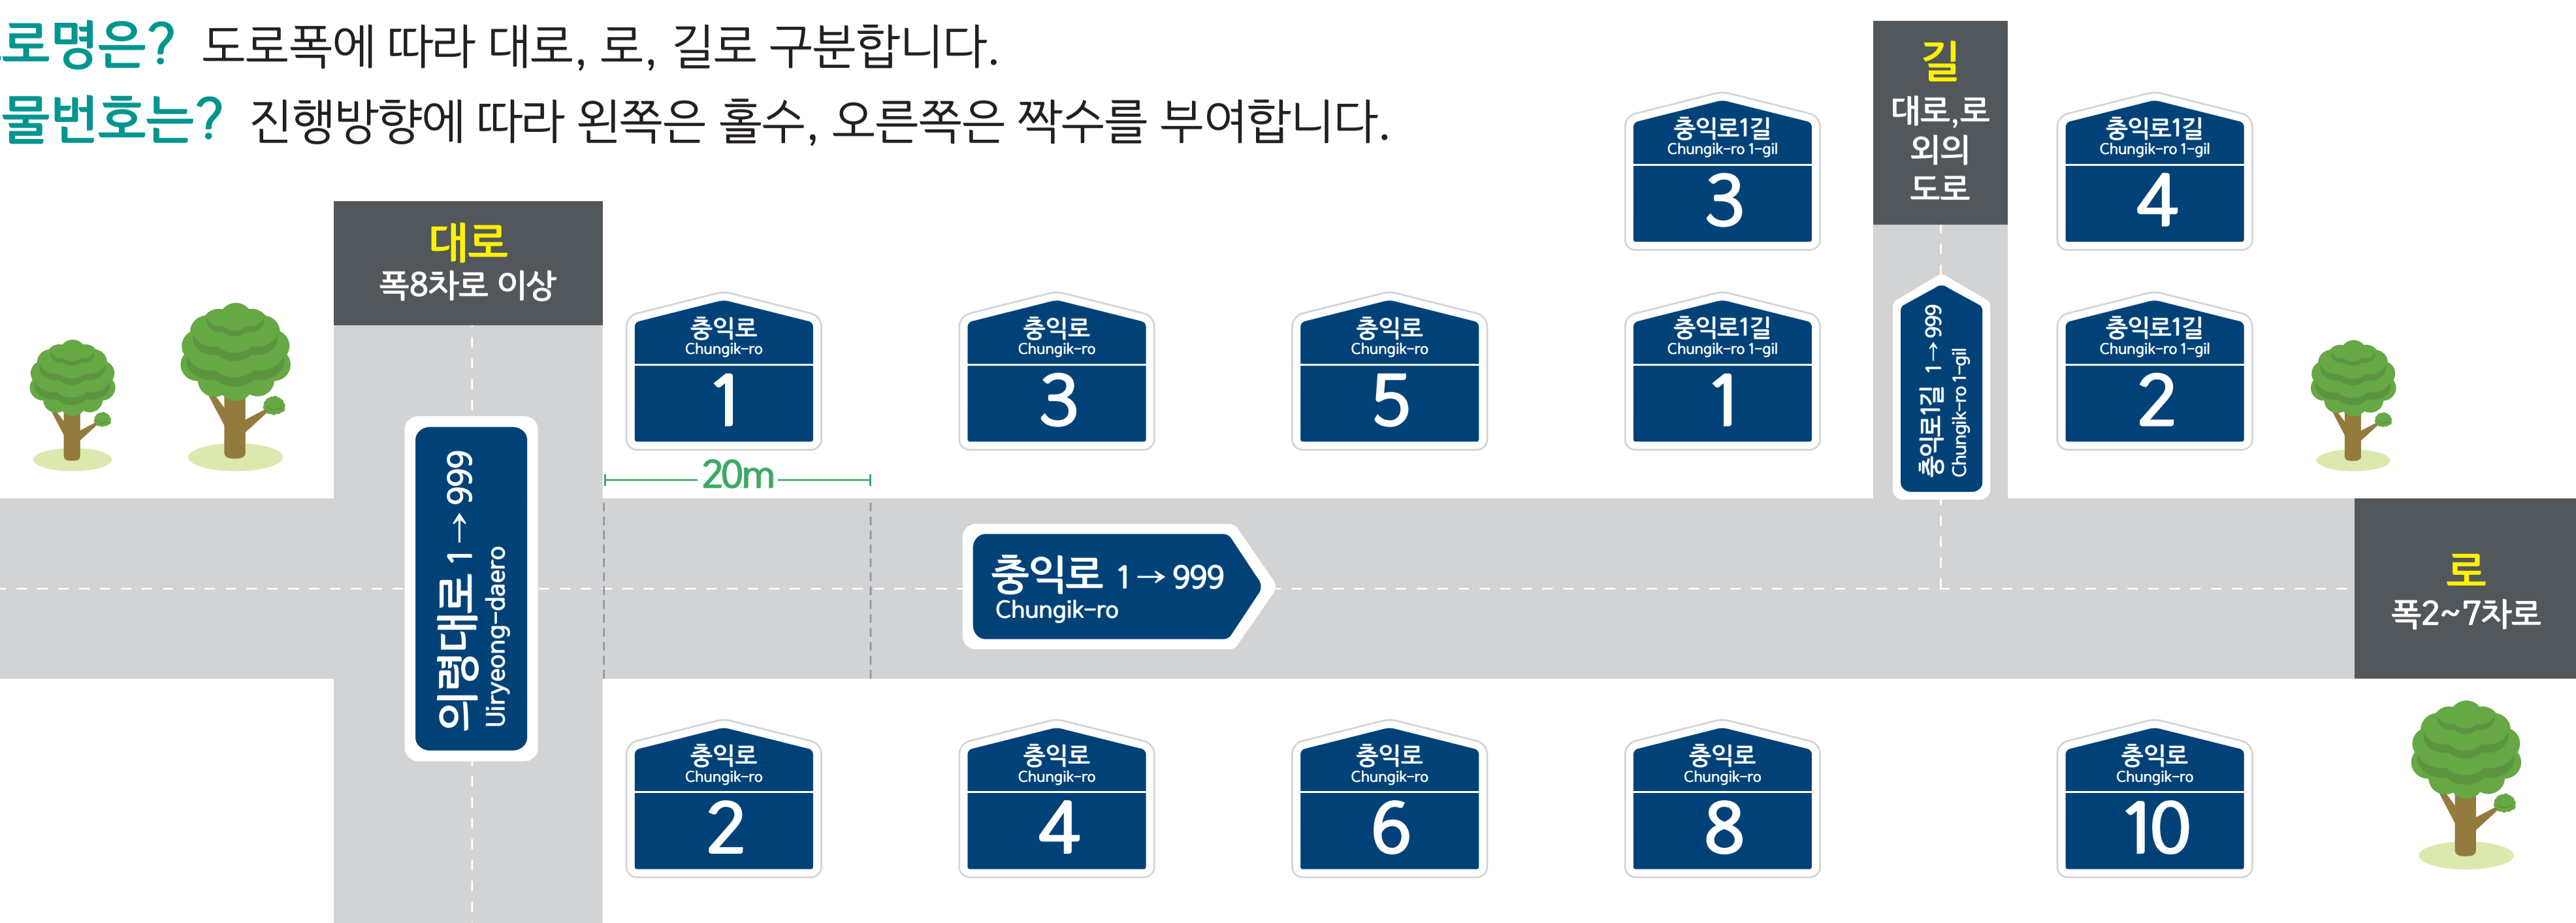

성산리 도로명주소 안내도

SEONGSAN-RI ROAD NAME ADDRESS GUIDE MAP

경상남도 창녕군

유곡리

상촌마을 (4통2반)

원위리 상촌마을위원회

기강로5길

기강로6길

기강로4길

성산마을 (4통1반)

오천리

경상남도 함안군

봉곡리

마산리

도로명은? 도로쪽에 따라 대로, 로, 길로 구분합니다.
건물번호는? 진행방향에 따라 왼쪽은 홀수, 오른쪽은 짝수를 부여합니다.

범례 및 기호

- | | | | | | |
|----------|----------|--------|-----------|------|-------|
| --- 시군경계 | --- 리경계 | → 대로·로 | 충익로 대로·로명 | | |
| --- 읍면경계 | --- 마을경계 | → 길 | 의병로8길 길명 | | |
| ● 의령군청 | 경찰서 | 우체국 | 문화재 | 문화시설 | 휴게소 |
| ● 행정복지센터 | 119 소방서 | 의료시설 | 도서관 | 공원 | A 아파트 |
| ● 관공서 | 학교 | 버스터미널 | 유통시설 | 금융시설 | |