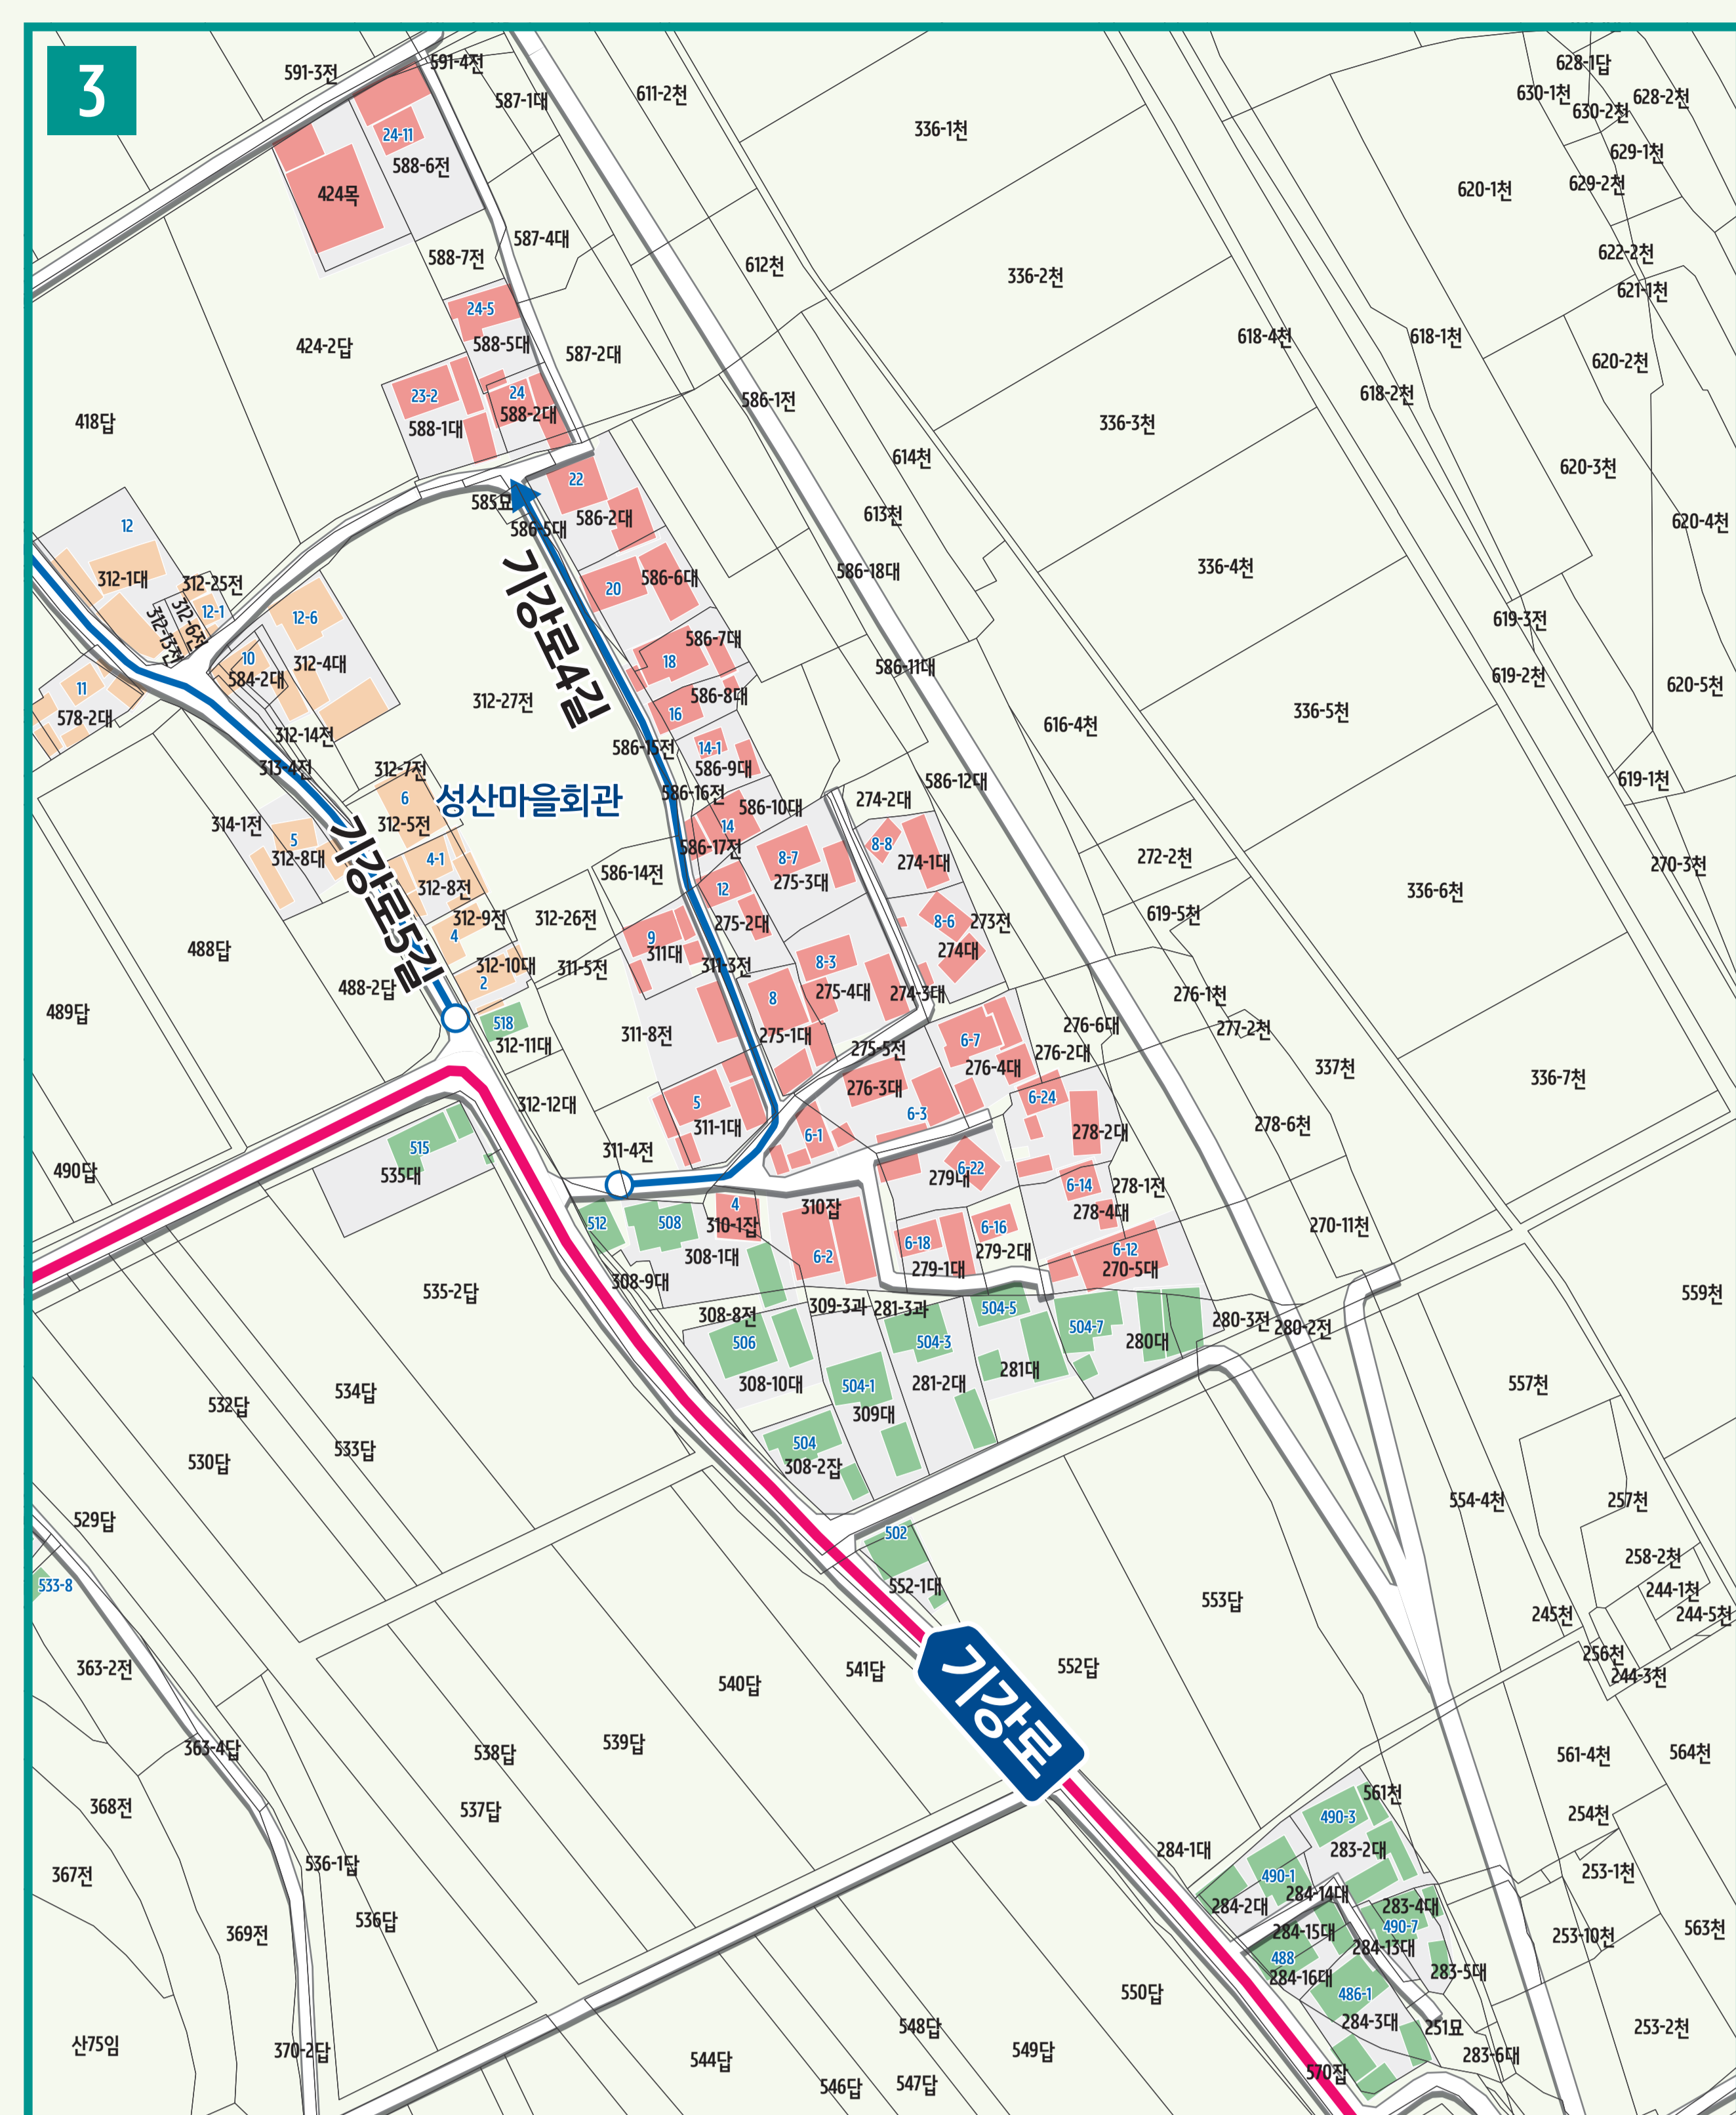

성산리 도로명주소 안내도

SEONGSAN-RI ROAD NAME ADDRESS GUIDE MAP

경상남도 창녕군

유곡리

상촌마을 (4통2반)

원위리 상촌마을위원회

기강로5길

기강로6길

기강로4길

성산마을 (4통1반)

오천리

경상남도 함안군

봉곡리

마산리

도로명은? 도로쪽에 따라 대로, 로, 길로 구분합니다.
건물번호는? 진행방향에 따라 왼쪽은 홀수, 오른쪽은 짝수를 부여합니다.

범례 및 기호

- | | | | | | |
|----------|----------|--------|-----------|------|-------|
| --- 시군경계 | --- 리경계 | → 대로·로 | 충익로 대로·로명 | | |
| --- 읍면경계 | --- 마을경계 | → 길 | 의병로8길 길명 | | |
| ● 의령군청 | 경찰서 | 우체국 | 문화재 | 문화시설 | 휴게소 |
| ● 행정복지센터 | 119 소방서 | 의료시설 | 도서관 | 공원 | A 아파트 |
| ● 관공서 | 학교 | 버스터미널 | 유통시설 | 금융시설 | |