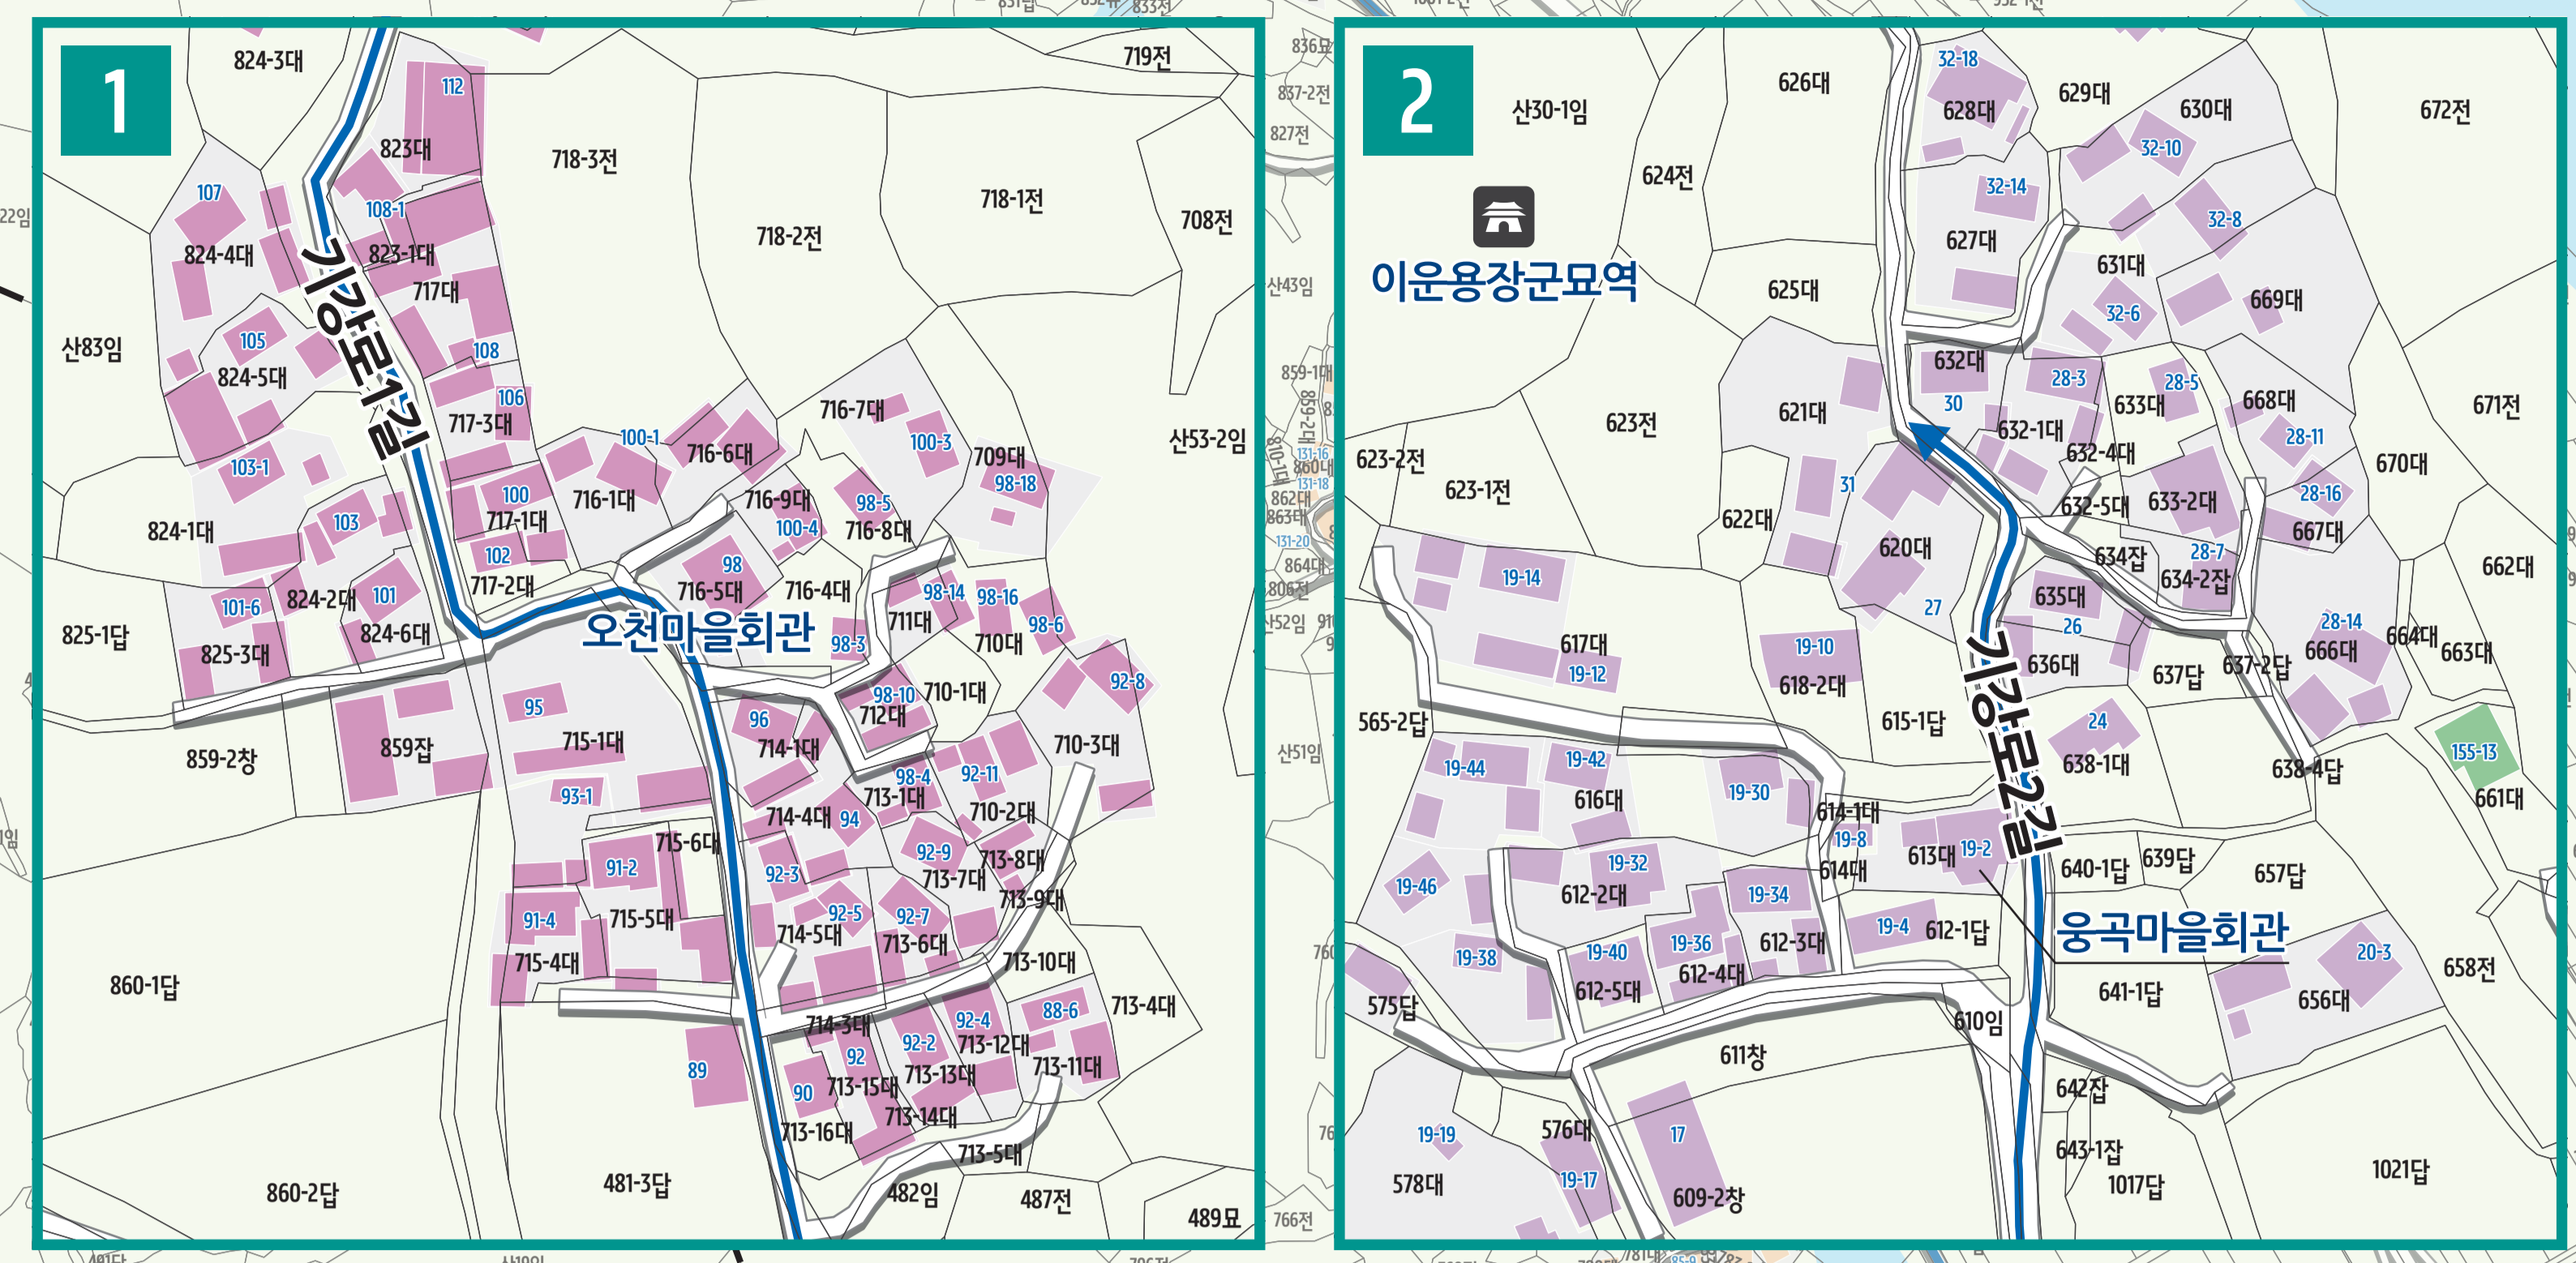

# 오천리 도로명주소 안내도

## OCHEON-RI ROAD NAME ADDRESS GUIDE MAP

도로명은? 도로폭에 따라 대로, 로, 길로 구분합니다.  
건물번호는? 진행방향에 따라 왼쪽은 홀수, 오른쪽은 짝수를 부여합니다.

### 범례 및 기호

- 시군경계
- 리경계
- 읍면경계
- 마을경계
- 대로·로
- 길
- 의령군청
- 행정복지센터
- 관공서
- 경찰서
- 소방서
- 학교
- 우체국
- 의료시설
- 버스터미널
- 문화재
- 도서관
- 문화시설
- 공원
- 유동시설
- 금융시설
- 휴게소
- 아파트

경상남도  
함안군