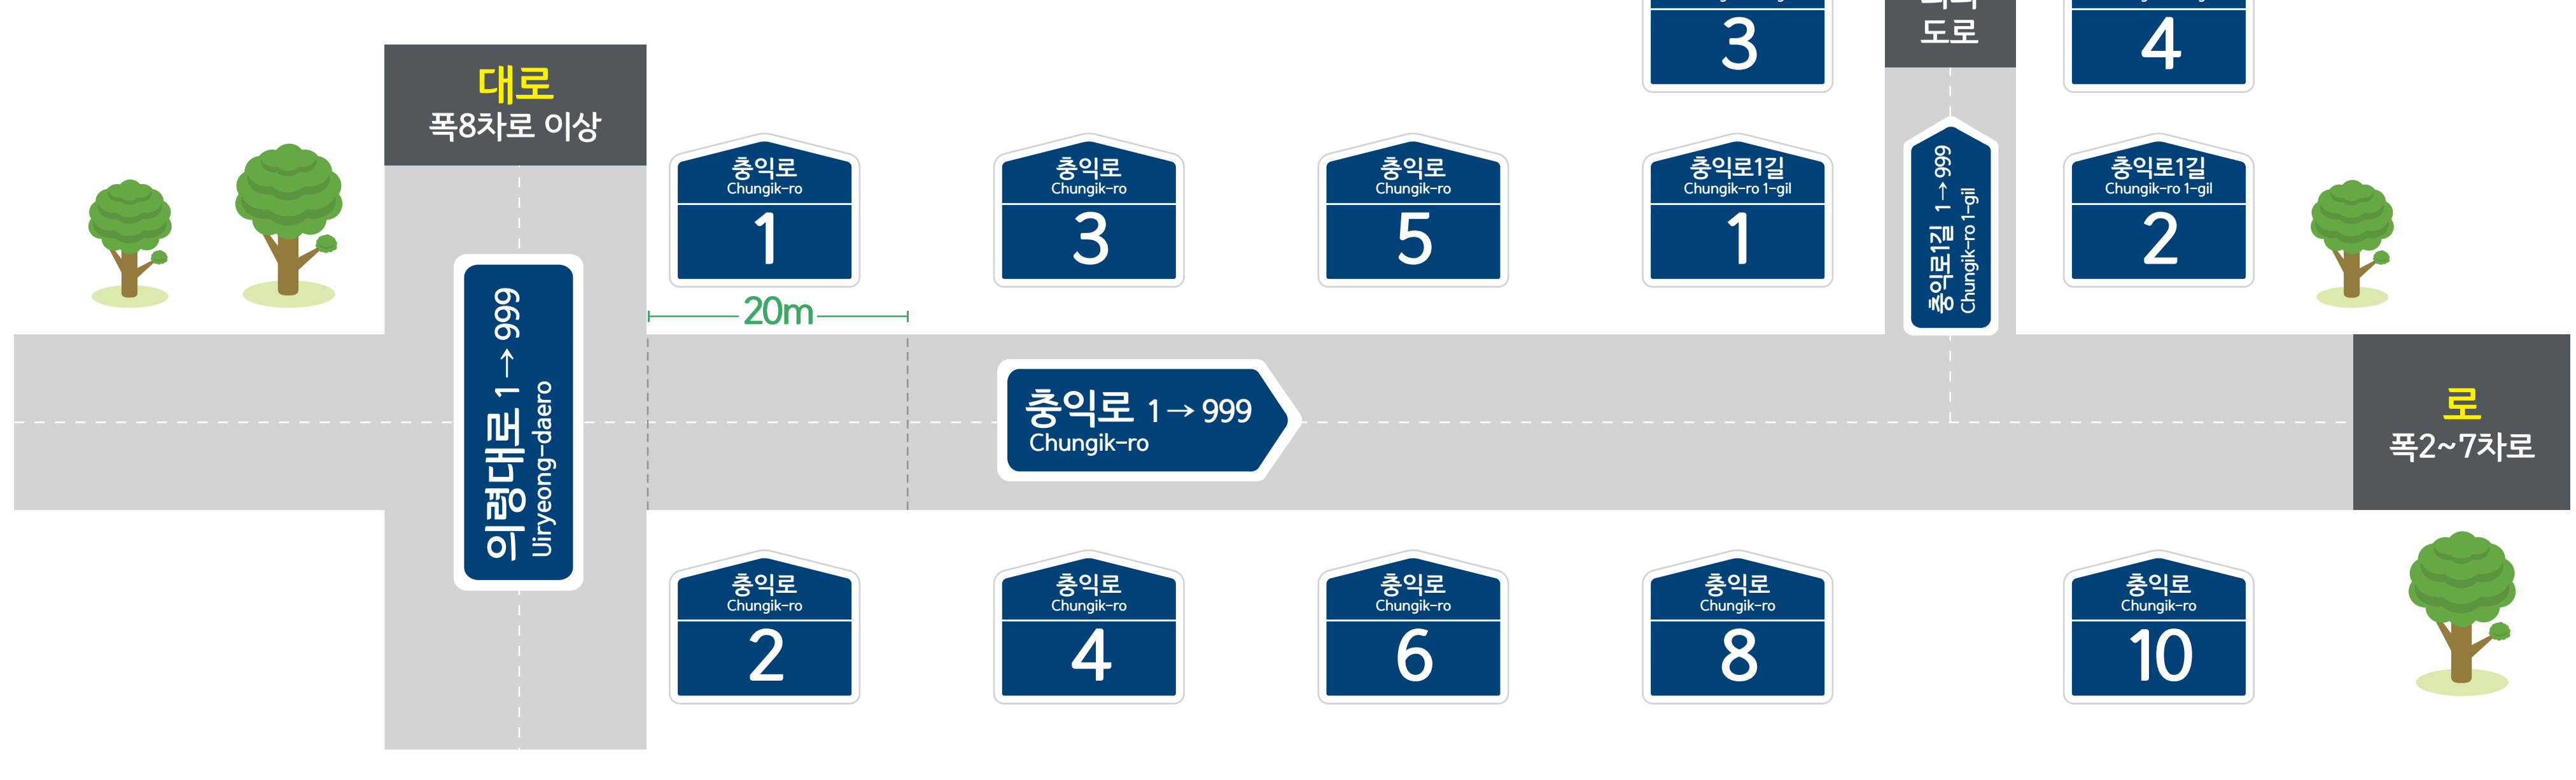

# 오천리 도로명주소 안내도

## OCHEON-RI ROAD NAME ADDRESS GUIDE MAP

도로명은? 도로폭에 따라 대로, 로, 길로 구분합니다.  
건물번호는? 진행방향에 따라 왼쪽은 홀수, 오른쪽은 짝수를 부여합니다.

### 범례 및 기호

- 시군경계
- 리경계
- 읍면경계
- 마을경계
- 대로·로
- 길
- 의령군청
- 행정복지센터
- 관공서
- 경찰서
- 소방서
- 학교
- 우체국
- 의료시설
- 버스터미널
- 문화재
- 도서관
- 문화시설
- 공원
- 유동시설
- 금융시설
- 휴게소
- 아파트

경상남도  
함안군