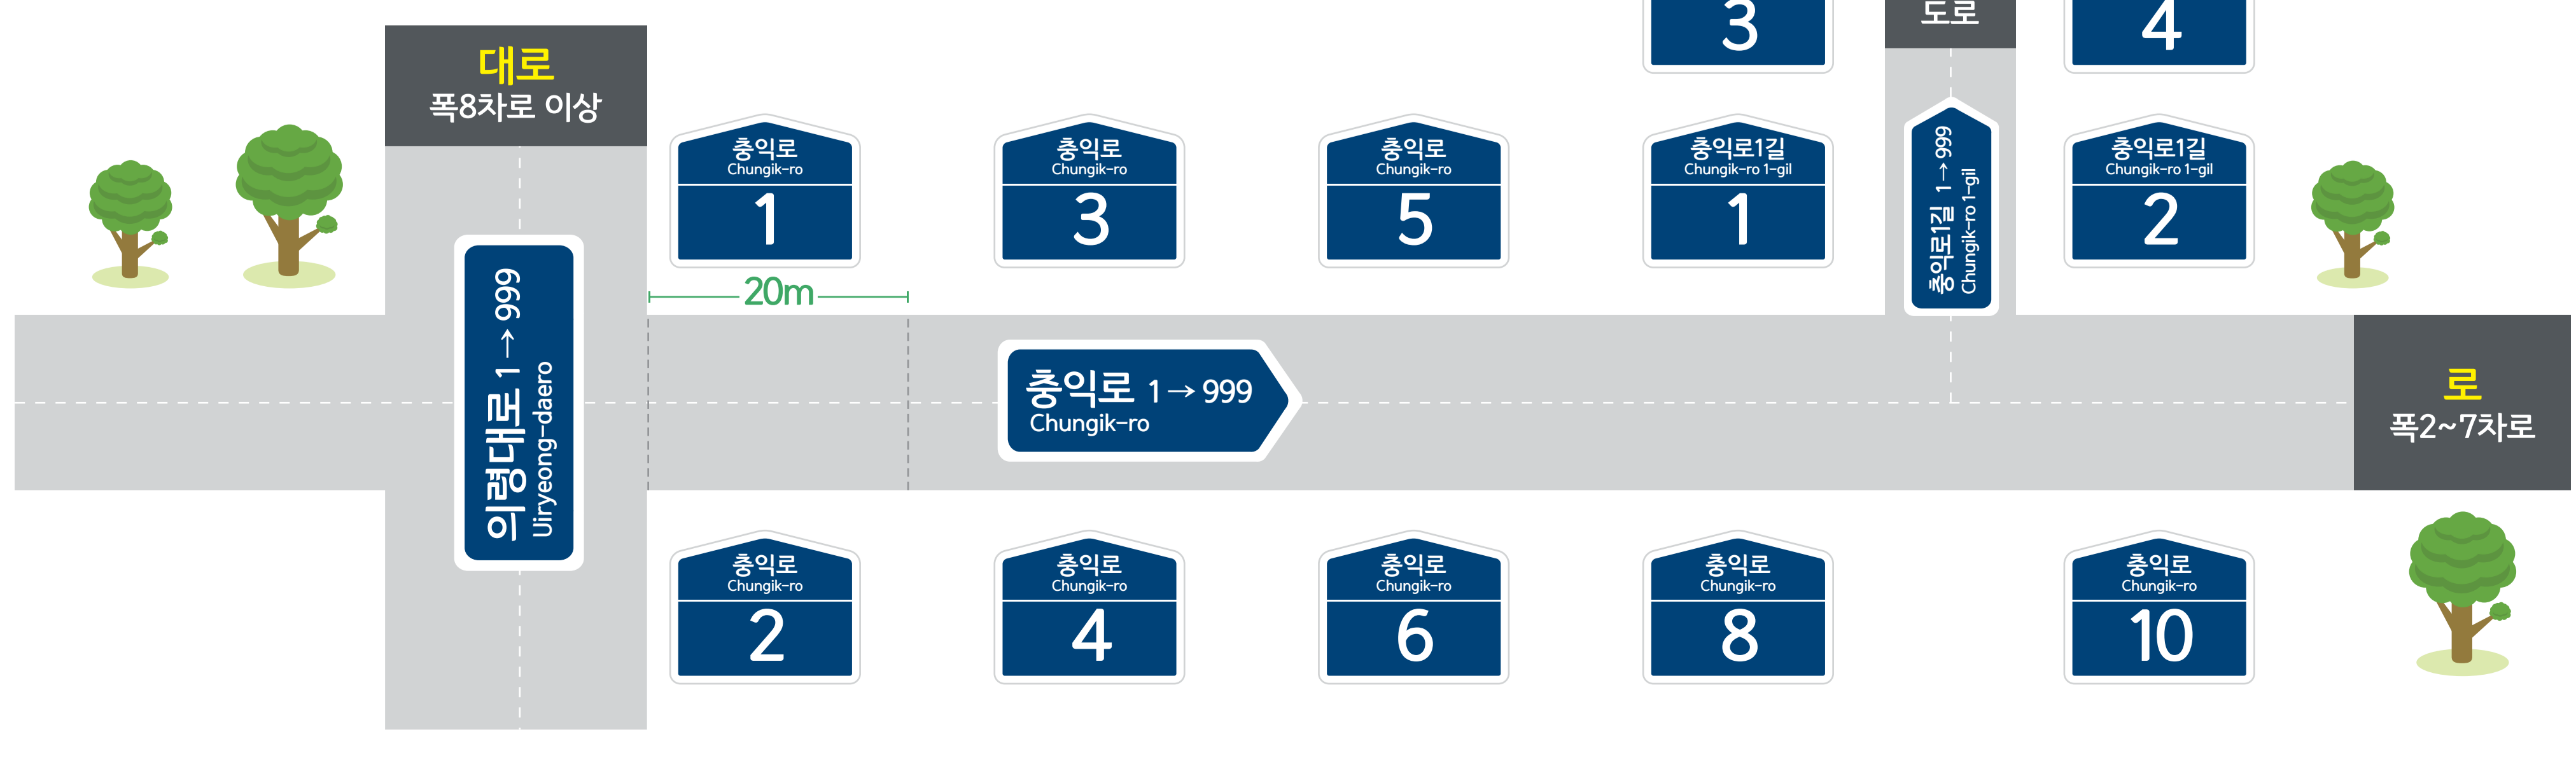

유곡리 도로명주소 안내도

YUGOK-RI ROAD NAME ADDRESS GUIDE MAP

부림면
경산리

경상남도
창녕군

백사마을
(5통2반)

지정면
유곡리

유곡마을
(5통1반)

양동마을
(5통3반)

성산리

두곡리

태부리

도로명은? 도로쪽에 따라 대로, 로, 길로 구분합니다.
건물번호는? 진행방향에 따라 왼쪽은 홀수, 오른쪽은 짝수를 부여합니다.

범례 및 기호

- | | | | | | |
|----------|----------|-------|-----------|------|-------|
| --- 시군경계 | --- 리경계 | → 대로 | 충익로 대로·로명 | | |
| --- 읍면경계 | --- 마을경계 | → 길 | 의병로8길 길명 | | |
| ● 의령군청 | 경찰서 | 우체국 | 문화재 | 문화시설 | 휴게소 |
| ● 행정복지센터 | 119 소방서 | 의료시설 | 도서관 | 공원 | A 아파트 |
| ● 관공서 | 학교 | 버스터미널 | 유통시설 | 금융시설 | |