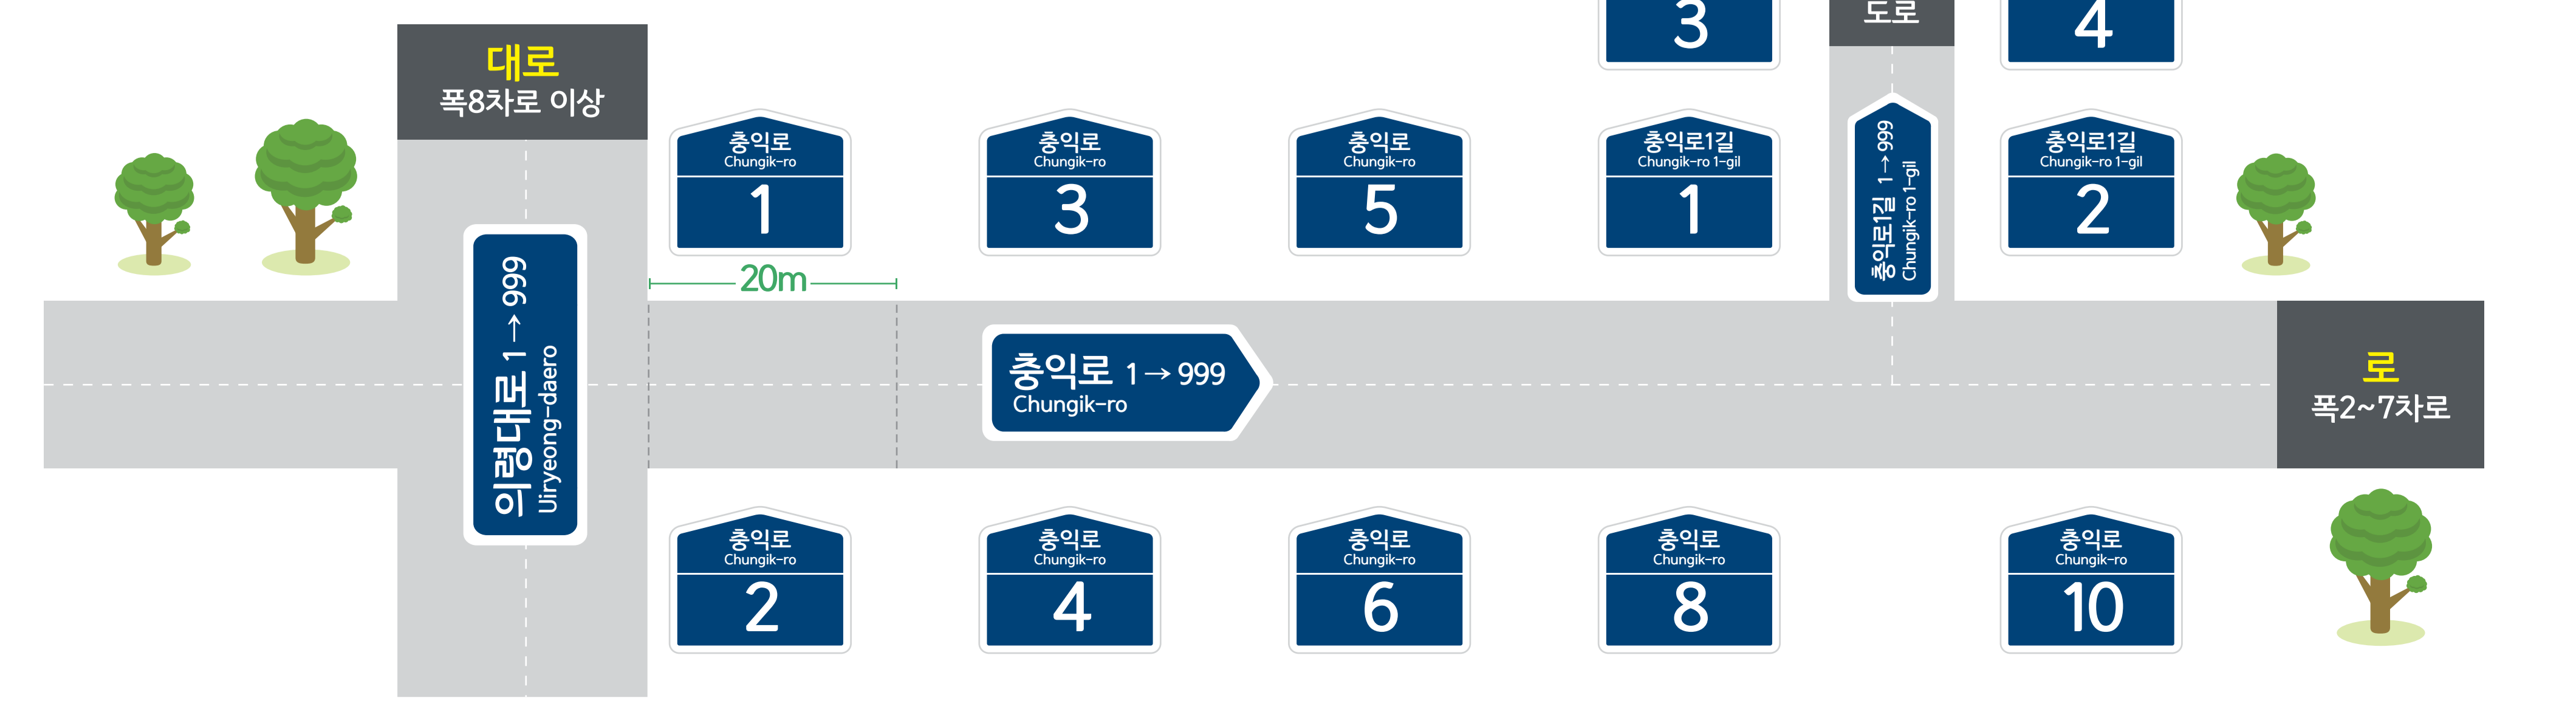

유곡리 도로명주소 안내도

YUGOK-RI ROAD NAME ADDRESS GUIDE MAP

도로명은? 도로쪽에 따라 대로, 로, 길로 구분합니다.
건물번호는? 진행방향에 따라 왼쪽은 홀수, 오른쪽은 짝수를 부여합니다.

범례 및 기호

- 시군경계
- 리경계
- 읍면경계
- 마을경계
- 의령군청
- 행정복지센터
- 관공서
- 경찰서
- 소방서
- 학교
- 우체국
- 의료시설
- 버스터미널
- 문화계
- 도서관
- 유동시설
- 문화시설
- 공원
- 금융시설
- 휴게소
- 아파트

- 대로·로
- 길
- 흥익로
- 의병로8길
- 길명