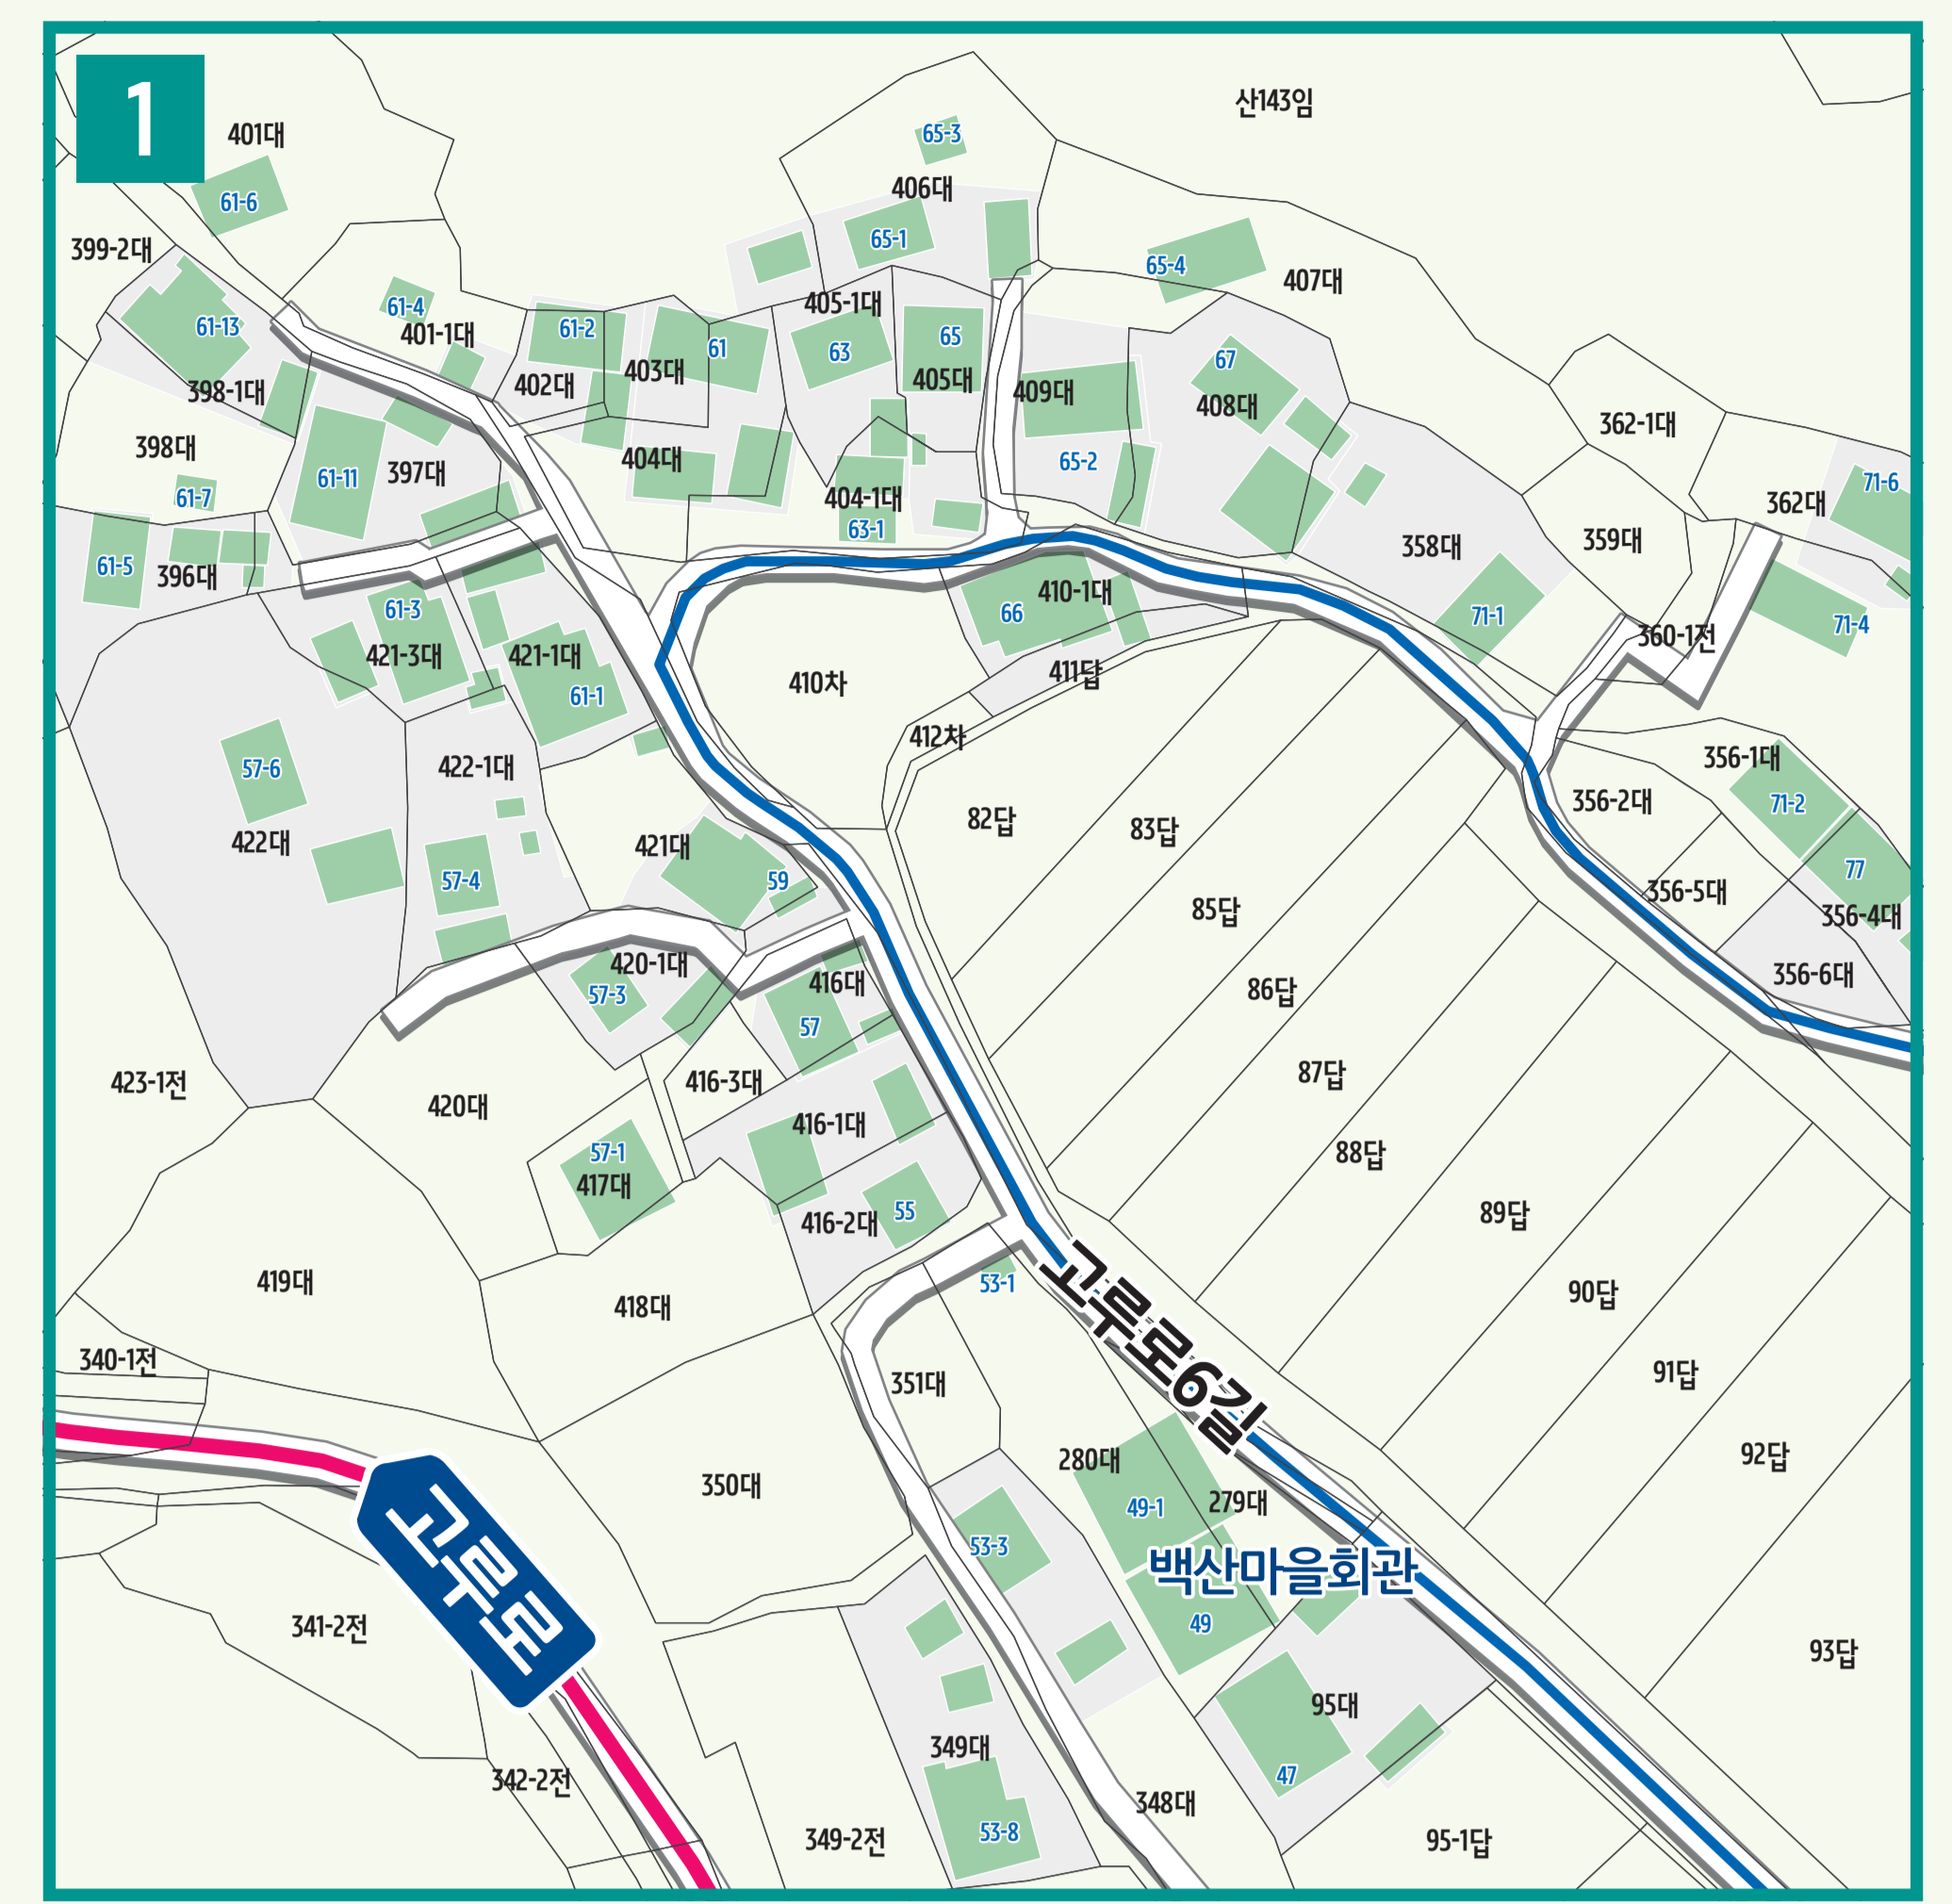

유곡리 도로명주소 안내도

YUGOK-RI ROAD NAME ADDRESS GUIDE MAP

백사마을 (5통2반)

고루로

지정면 유곡리

유곡마을 (5통1반)

양동마을 (5통3반)

두곡리

성산리

도로명은? 도로쪽에 따라 대로, 로, 길로 구분합니다.
건물번호는? 진행방향에 따라 왼쪽은 홀수, 오른쪽은 짝수를 부여합니다.

범례 및 기호

- 시군경계
- 리경계
- 읍면경계
- 마을경계
- 의령군청
- 행정복지센터
- 관공서
- 경찰서
- 소방서
- 학교
- 우체국
- 의료시설
- 버스터미널
- 문화계
- 도서관
- 유공시설
- 문화시설
- 공원
- 금융시설
- 대로·로명
- 의병로8길 길명
- 휴게소
- 아파트