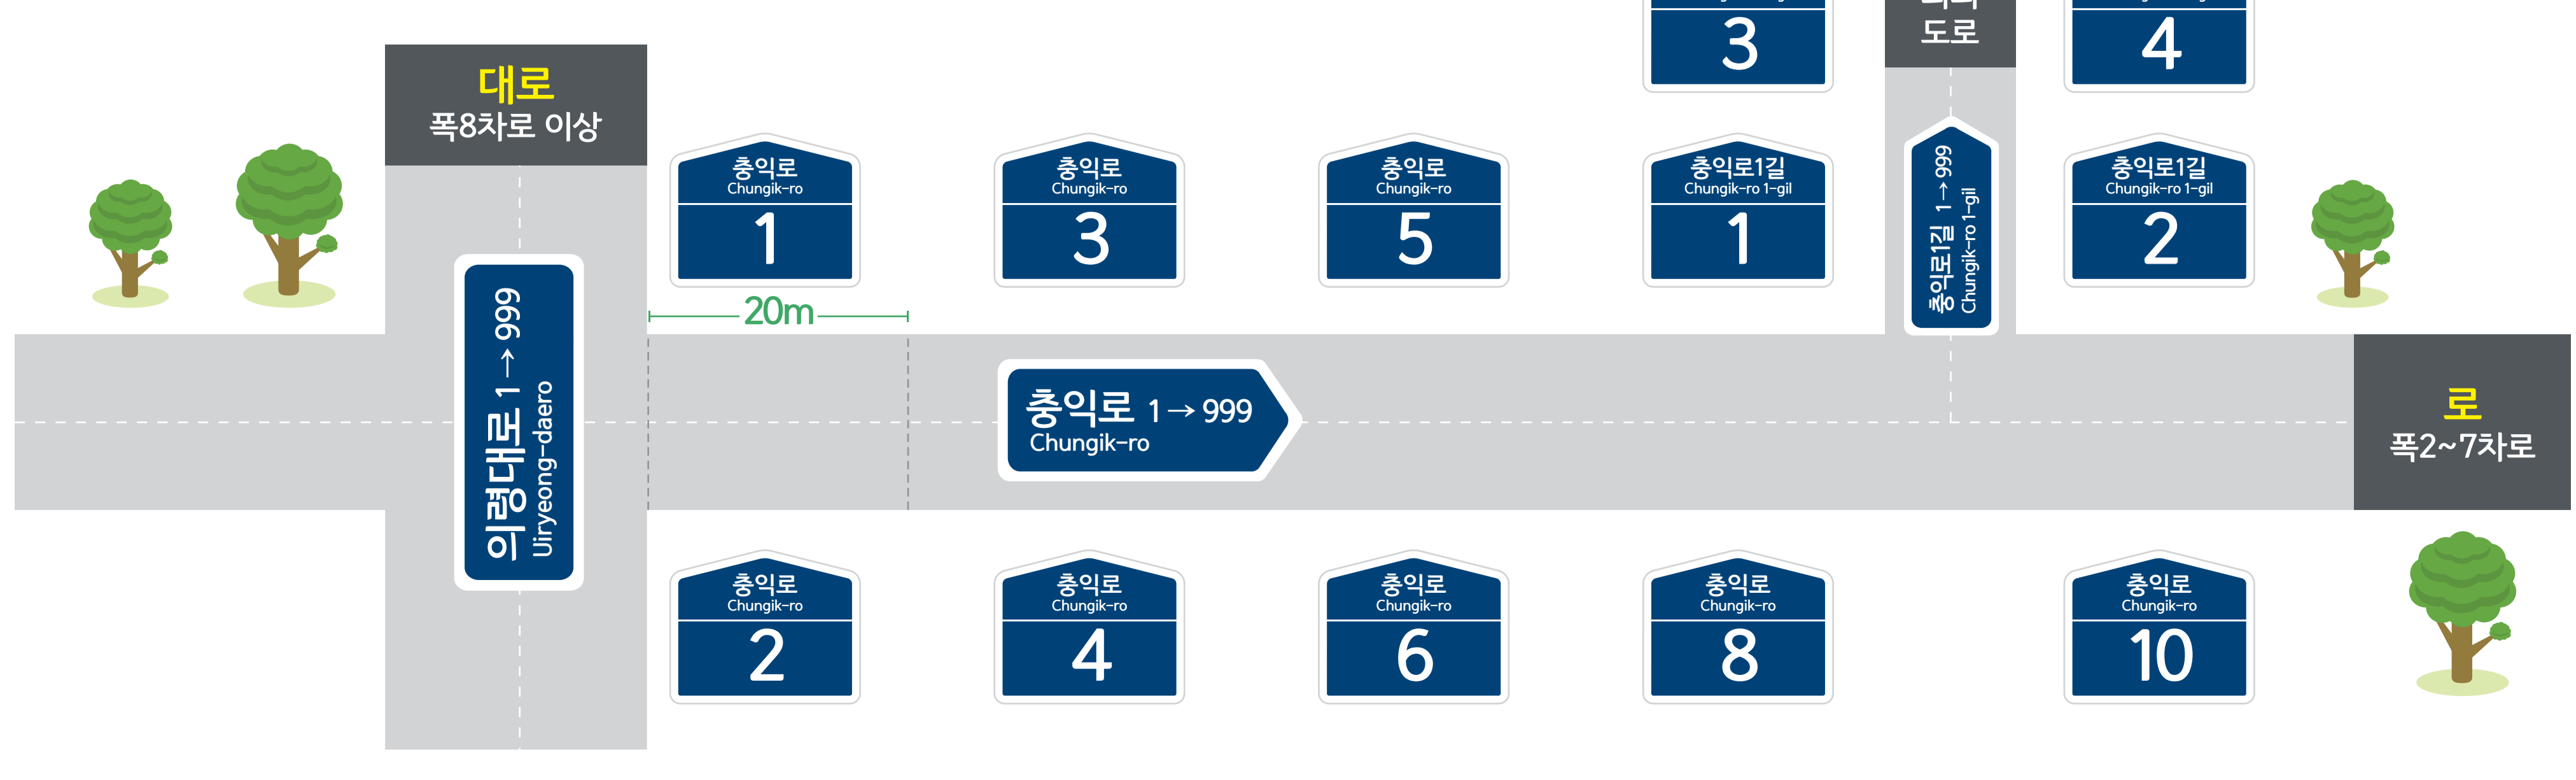

유곡리 도로명주소 안내도

YUGOK-RI ROAD NAME ADDRESS GUIDE MAP

백사마을 (5통2반)

고루로

지정면 유곡리

유곡마을 (5통1반)

양동마을 (5통3반)

두곡리

성산리

도로명은? 도로쪽에 따라 대로, 로, 길로 구분합니다.
건물번호는? 진행방향에 따라 왼쪽은 홀수, 오른쪽은 짝수를 부여합니다.

범례 및 기호

- 시군경계
- 리경계
- 읍면경계
- 마을경계
- 의령군청
- 행정복지센터
- 관공서
- 경찰서
- 소방서
- 학교
- 우체국
- 의료시설
- 버스터미널
- 문화계
- 도서관
- 유공시설
- 문화시설
- 공원
- 금융시설
- 대로·로명
- 의병로8길 길명
- 휴게소
- 아파트