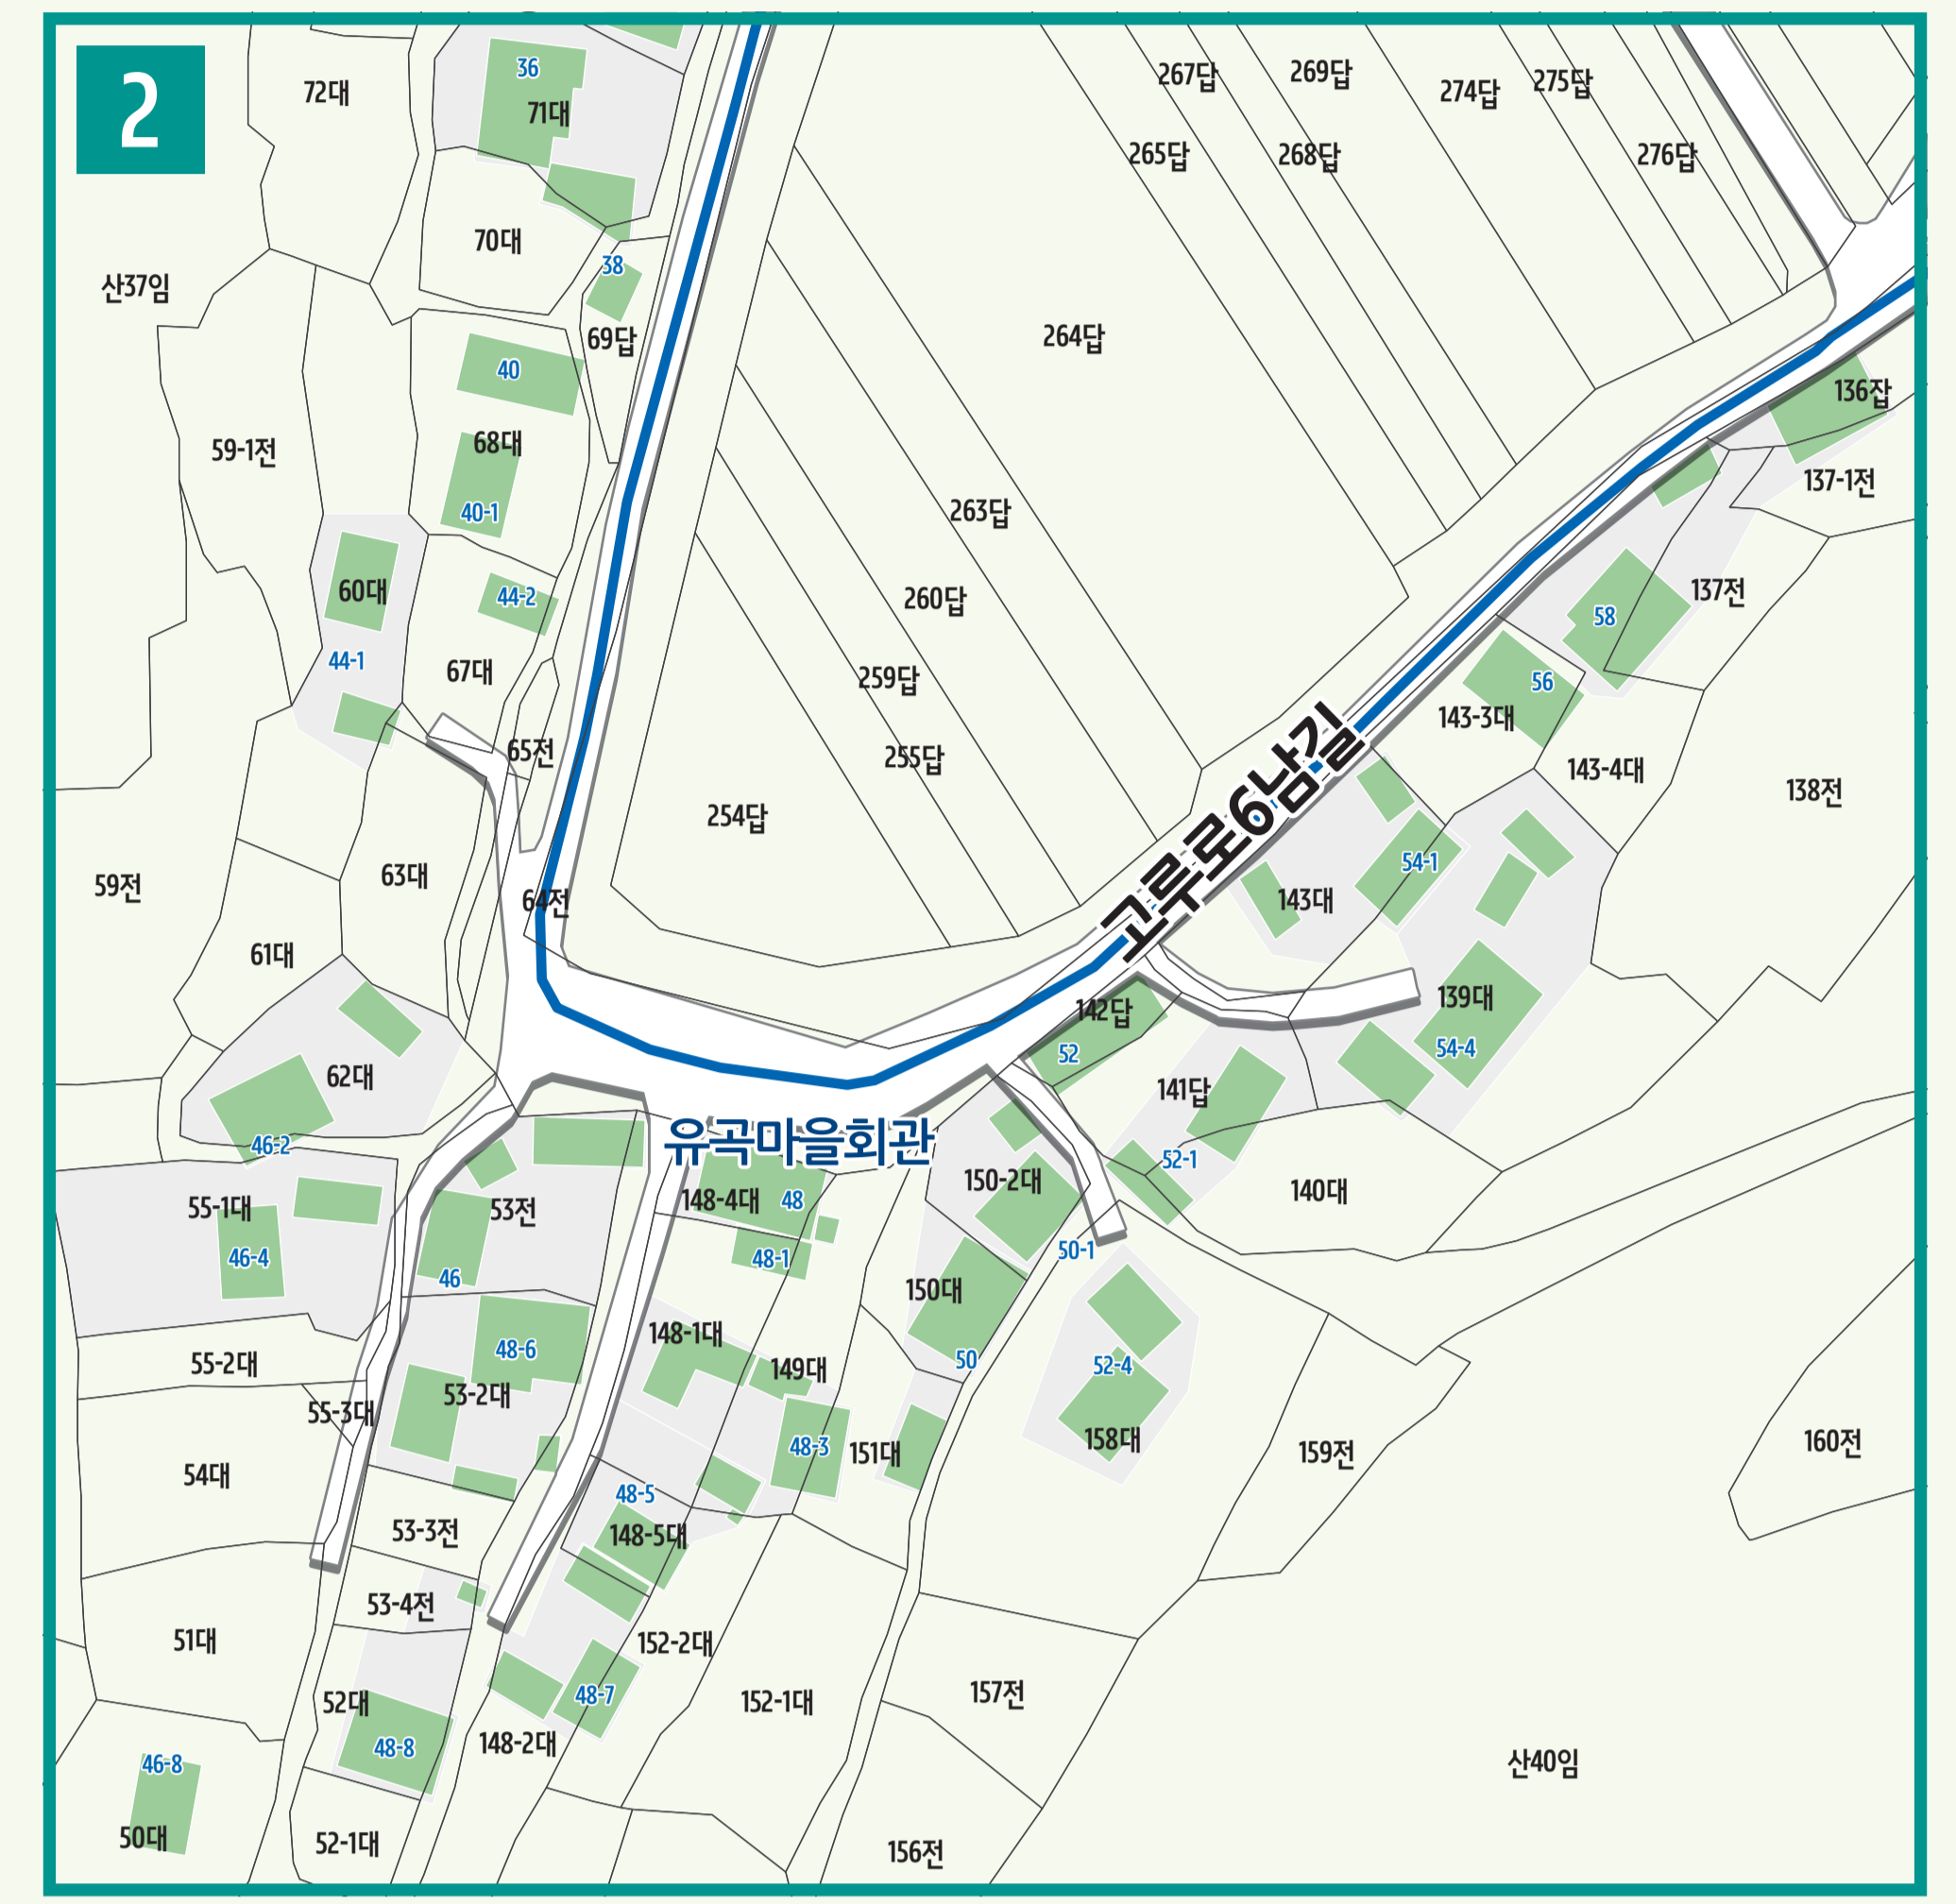

유곡리 도로명주소 안내도

YUGOK-RI ROAD NAME ADDRESS GUIDE MAP

백사마을 (5통2반)

고루로

지정면 유곡리

유곡마을 (5통1반)

양동마을 (5통3반)

두곡리

성산리

도로명은? 도로쪽에 따라 대로, 로, 길로 구분합니다.
건물번호는? 진행방향에 따라 왼쪽은 홀수, 오른쪽은 짝수를 부여합니다.

범례 및 기호

- 시군경계
- 리경계
- 읍면경계
- 마을경계
- 의령군청
- 행정복지센터
- 관공서
- 경찰서
- 소방서
- 학교
- 우체국
- 의료시설
- 버스터미널
- 문화계
- 도서관
- 유공시설
- 문화시설
- 공원
- 금융시설
- 대로·로명
- 의병로8길 길명
- 휴게소
- 아파트