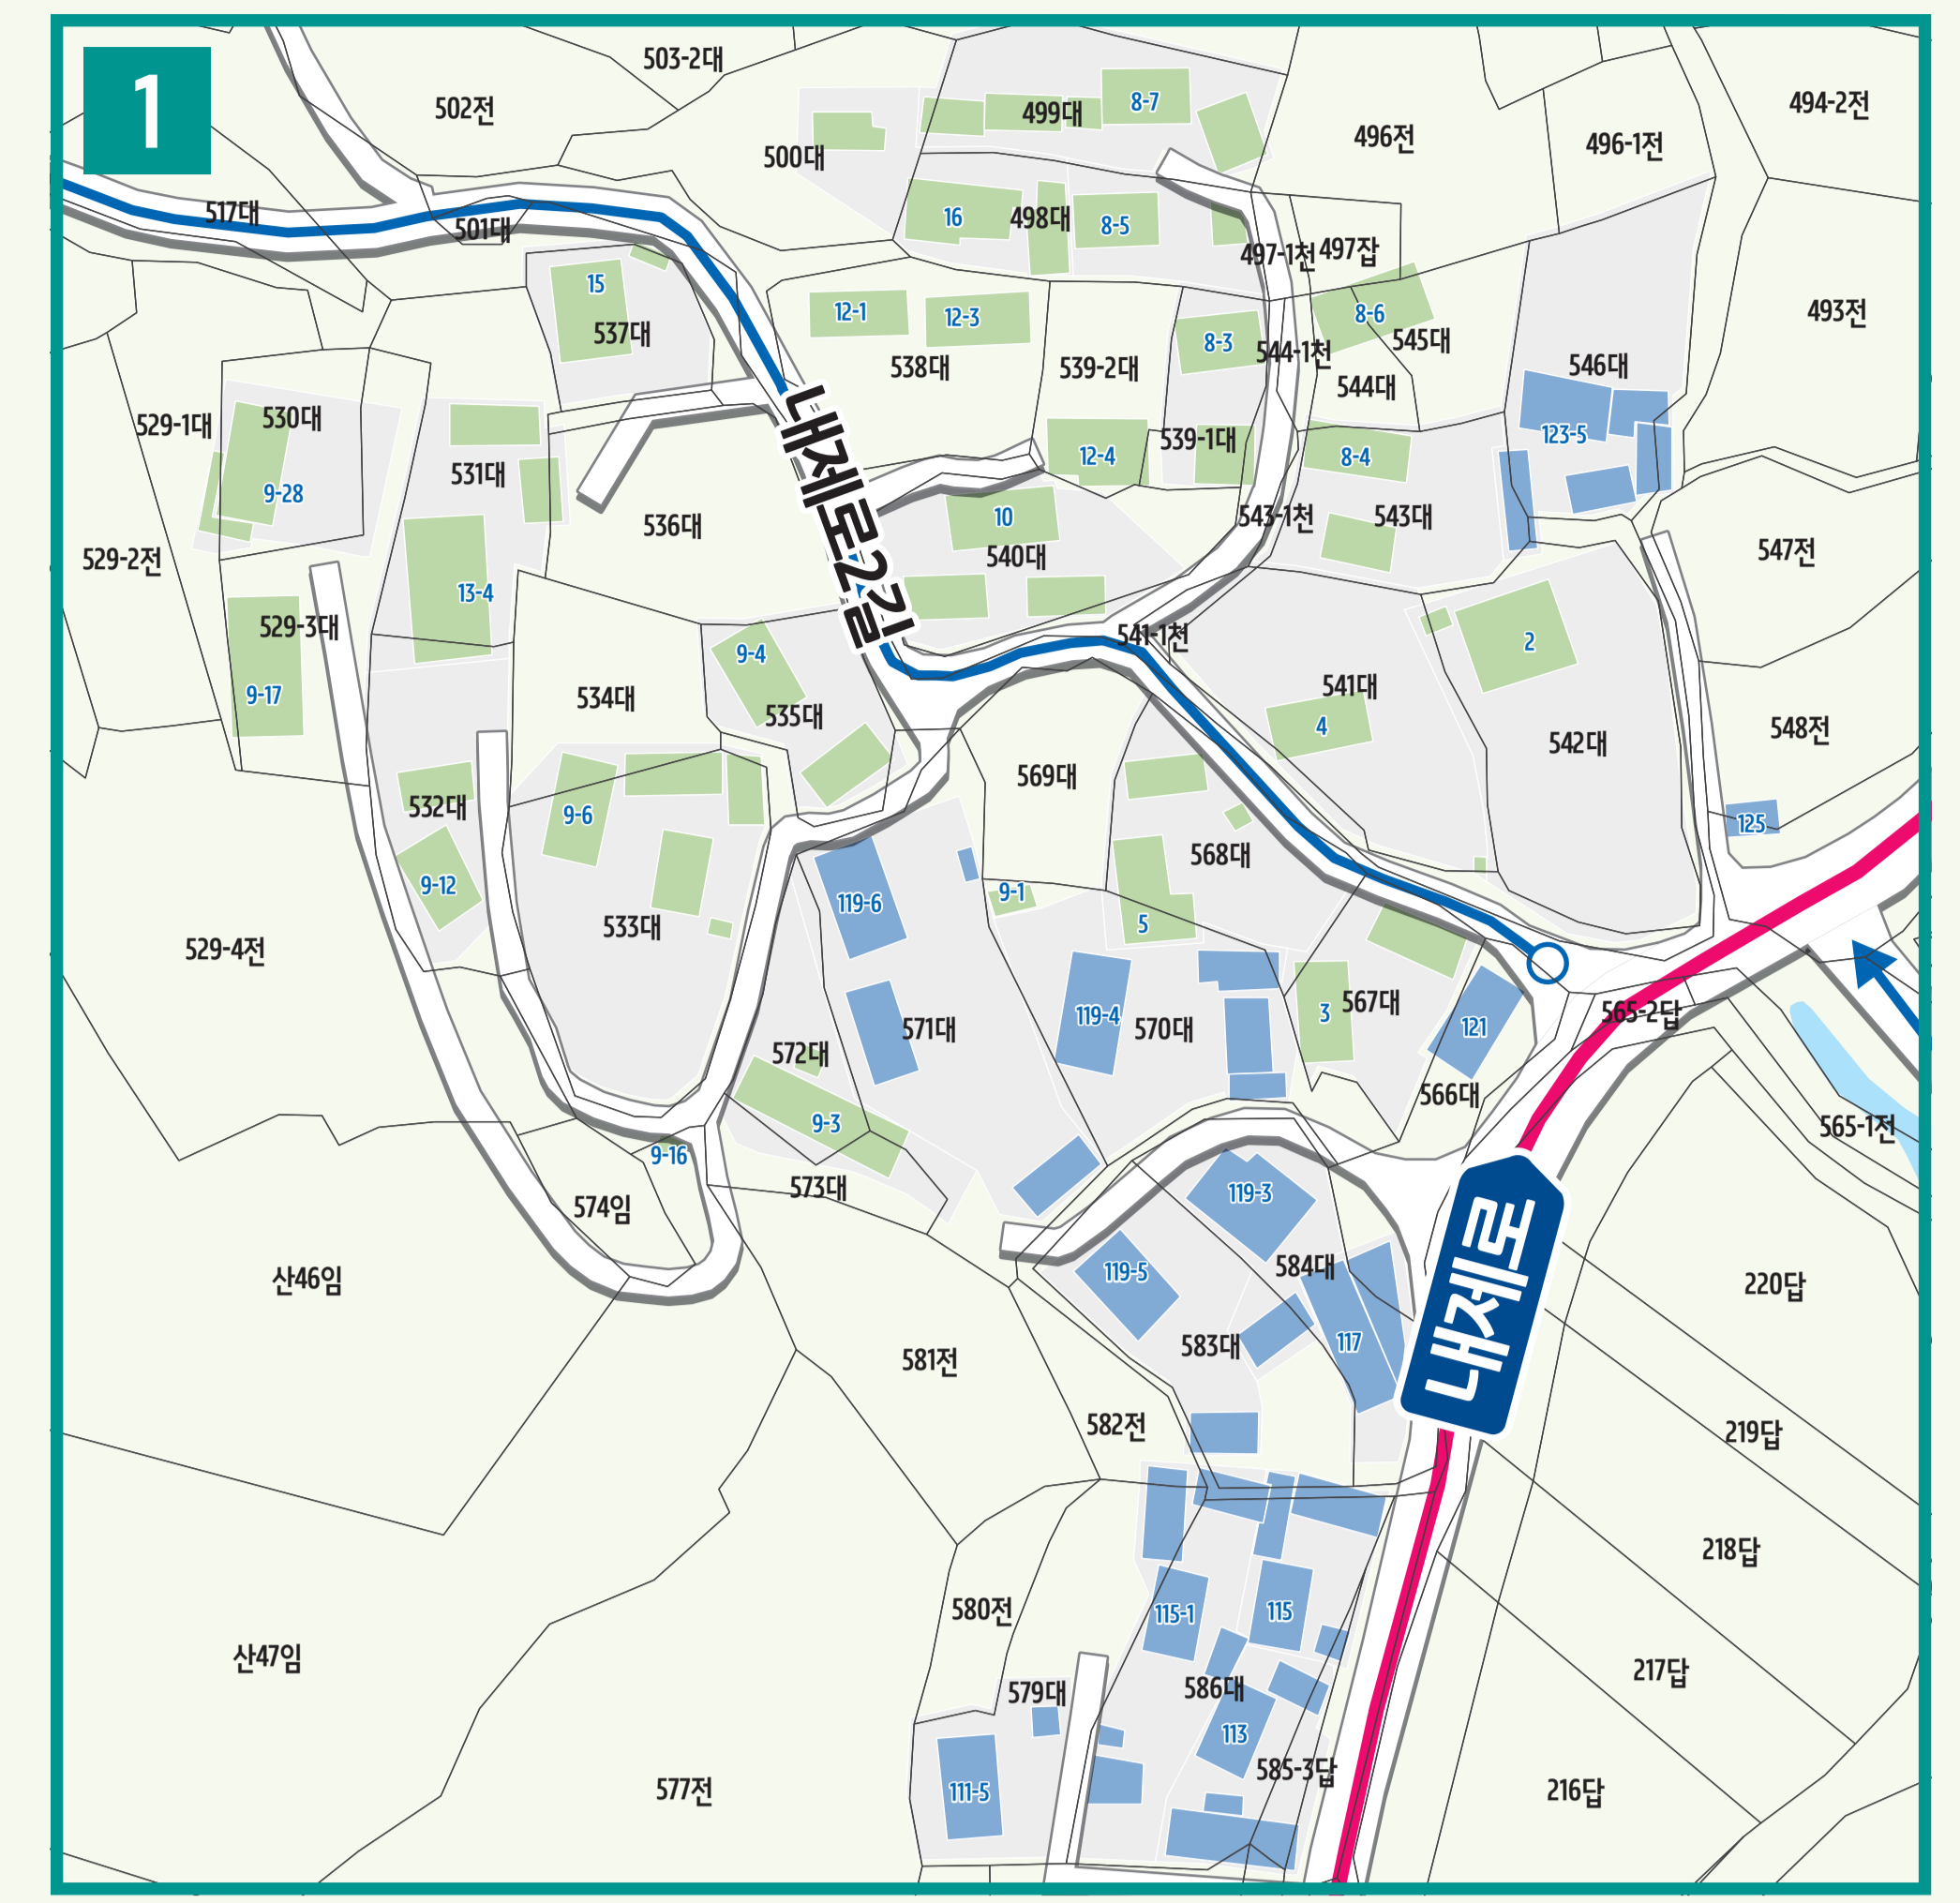

내제리 도로명주소 안내도

NAEJE-RI ROAD NAME ADDRESS GUIDE MAP

경상남도 창녕군

도로명은? 도로쪽에 따라 대로, 로, 길로 구분합니다.
건물번호는? 진행방향에 따라 왼쪽은 홀수, 오른쪽은 짝수를 부여합니다.

범례 및 기호

- 시군경계
- 읍면경계
- 리경계
- 마을경계
- 대로·로
- 길
- 흥익로 대로·로명
- 의병로8길 길명
- 의령군청
- 행정복지센터
- ☏ 관공서
- ☏ 경찰서
- 119 소방서
- ☏ 학교
- ✉ 우체국
- ☏ 의료시설
- ☏ 버스터미널
- ☏ 문화재
- ☏ 도서관
- ☏ 유동시설
- ☏ 문화시설
- ☏ 공원
- ☏ 금융시설
- ☏ 휴게소
- ☏ 아파트