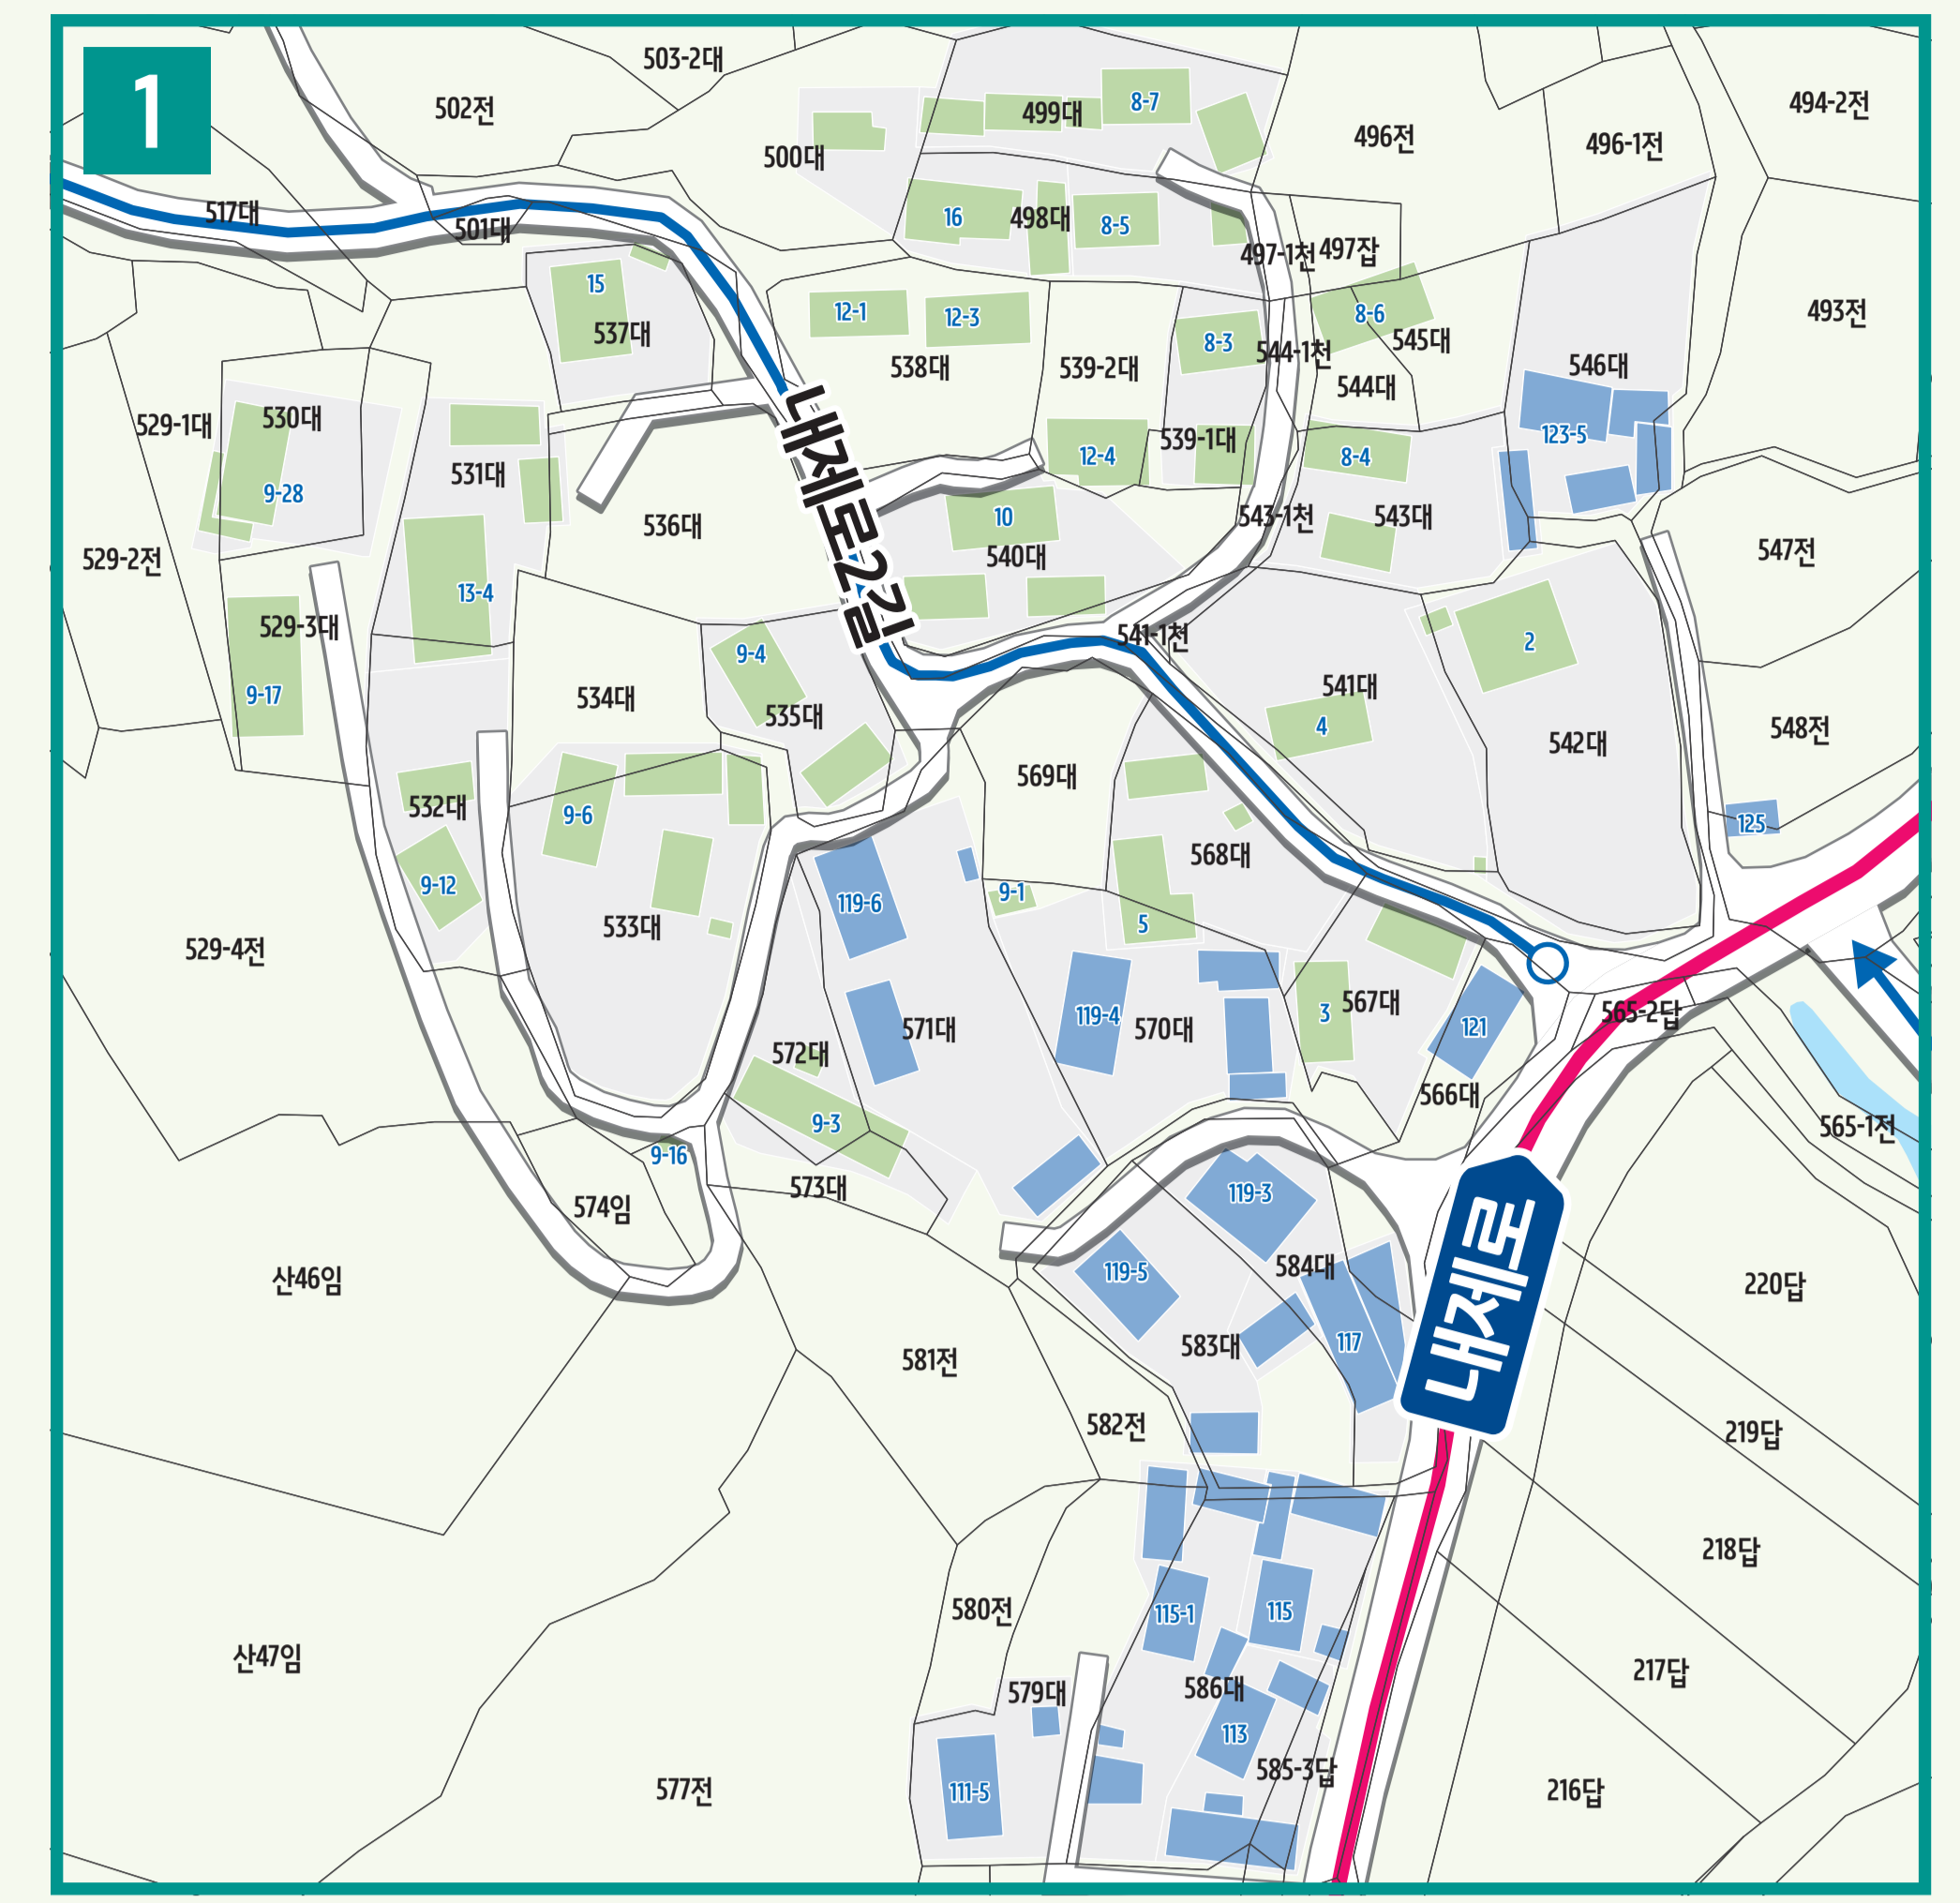

내제리 도로명주소 안내도

NAEJE-RI ROAD NAME ADDRESS GUIDE MAP

경상남도
창녕군

도로명은? 도로쪽에 따라 대로, 로, 길로 구분합니다.
건물번호는? 진행방향에 따라 왼쪽은 홀수, 오른쪽은 짝수를 부여합니다.

범례 및 기호

- 시군경계
- 리경계
- 읍면경계
- 마을경계
- 의령군청
- 행정복지센터
- ☏ 관공서
- ☏ 경찰서
- 119 소방서
- ☏ 학교
- ✉ 우체국
- ☏ 의료시설
- ☏ 버스터미널
- ☏ 문화재
- ☏ 도서관
- ☏ 문화시설
- ☏ 공원
- ☏ 유계소
- ☏ 아파트
- ☏ 금융시설
- 충익로 대로·로명
- 의병로8길 길명
- 길