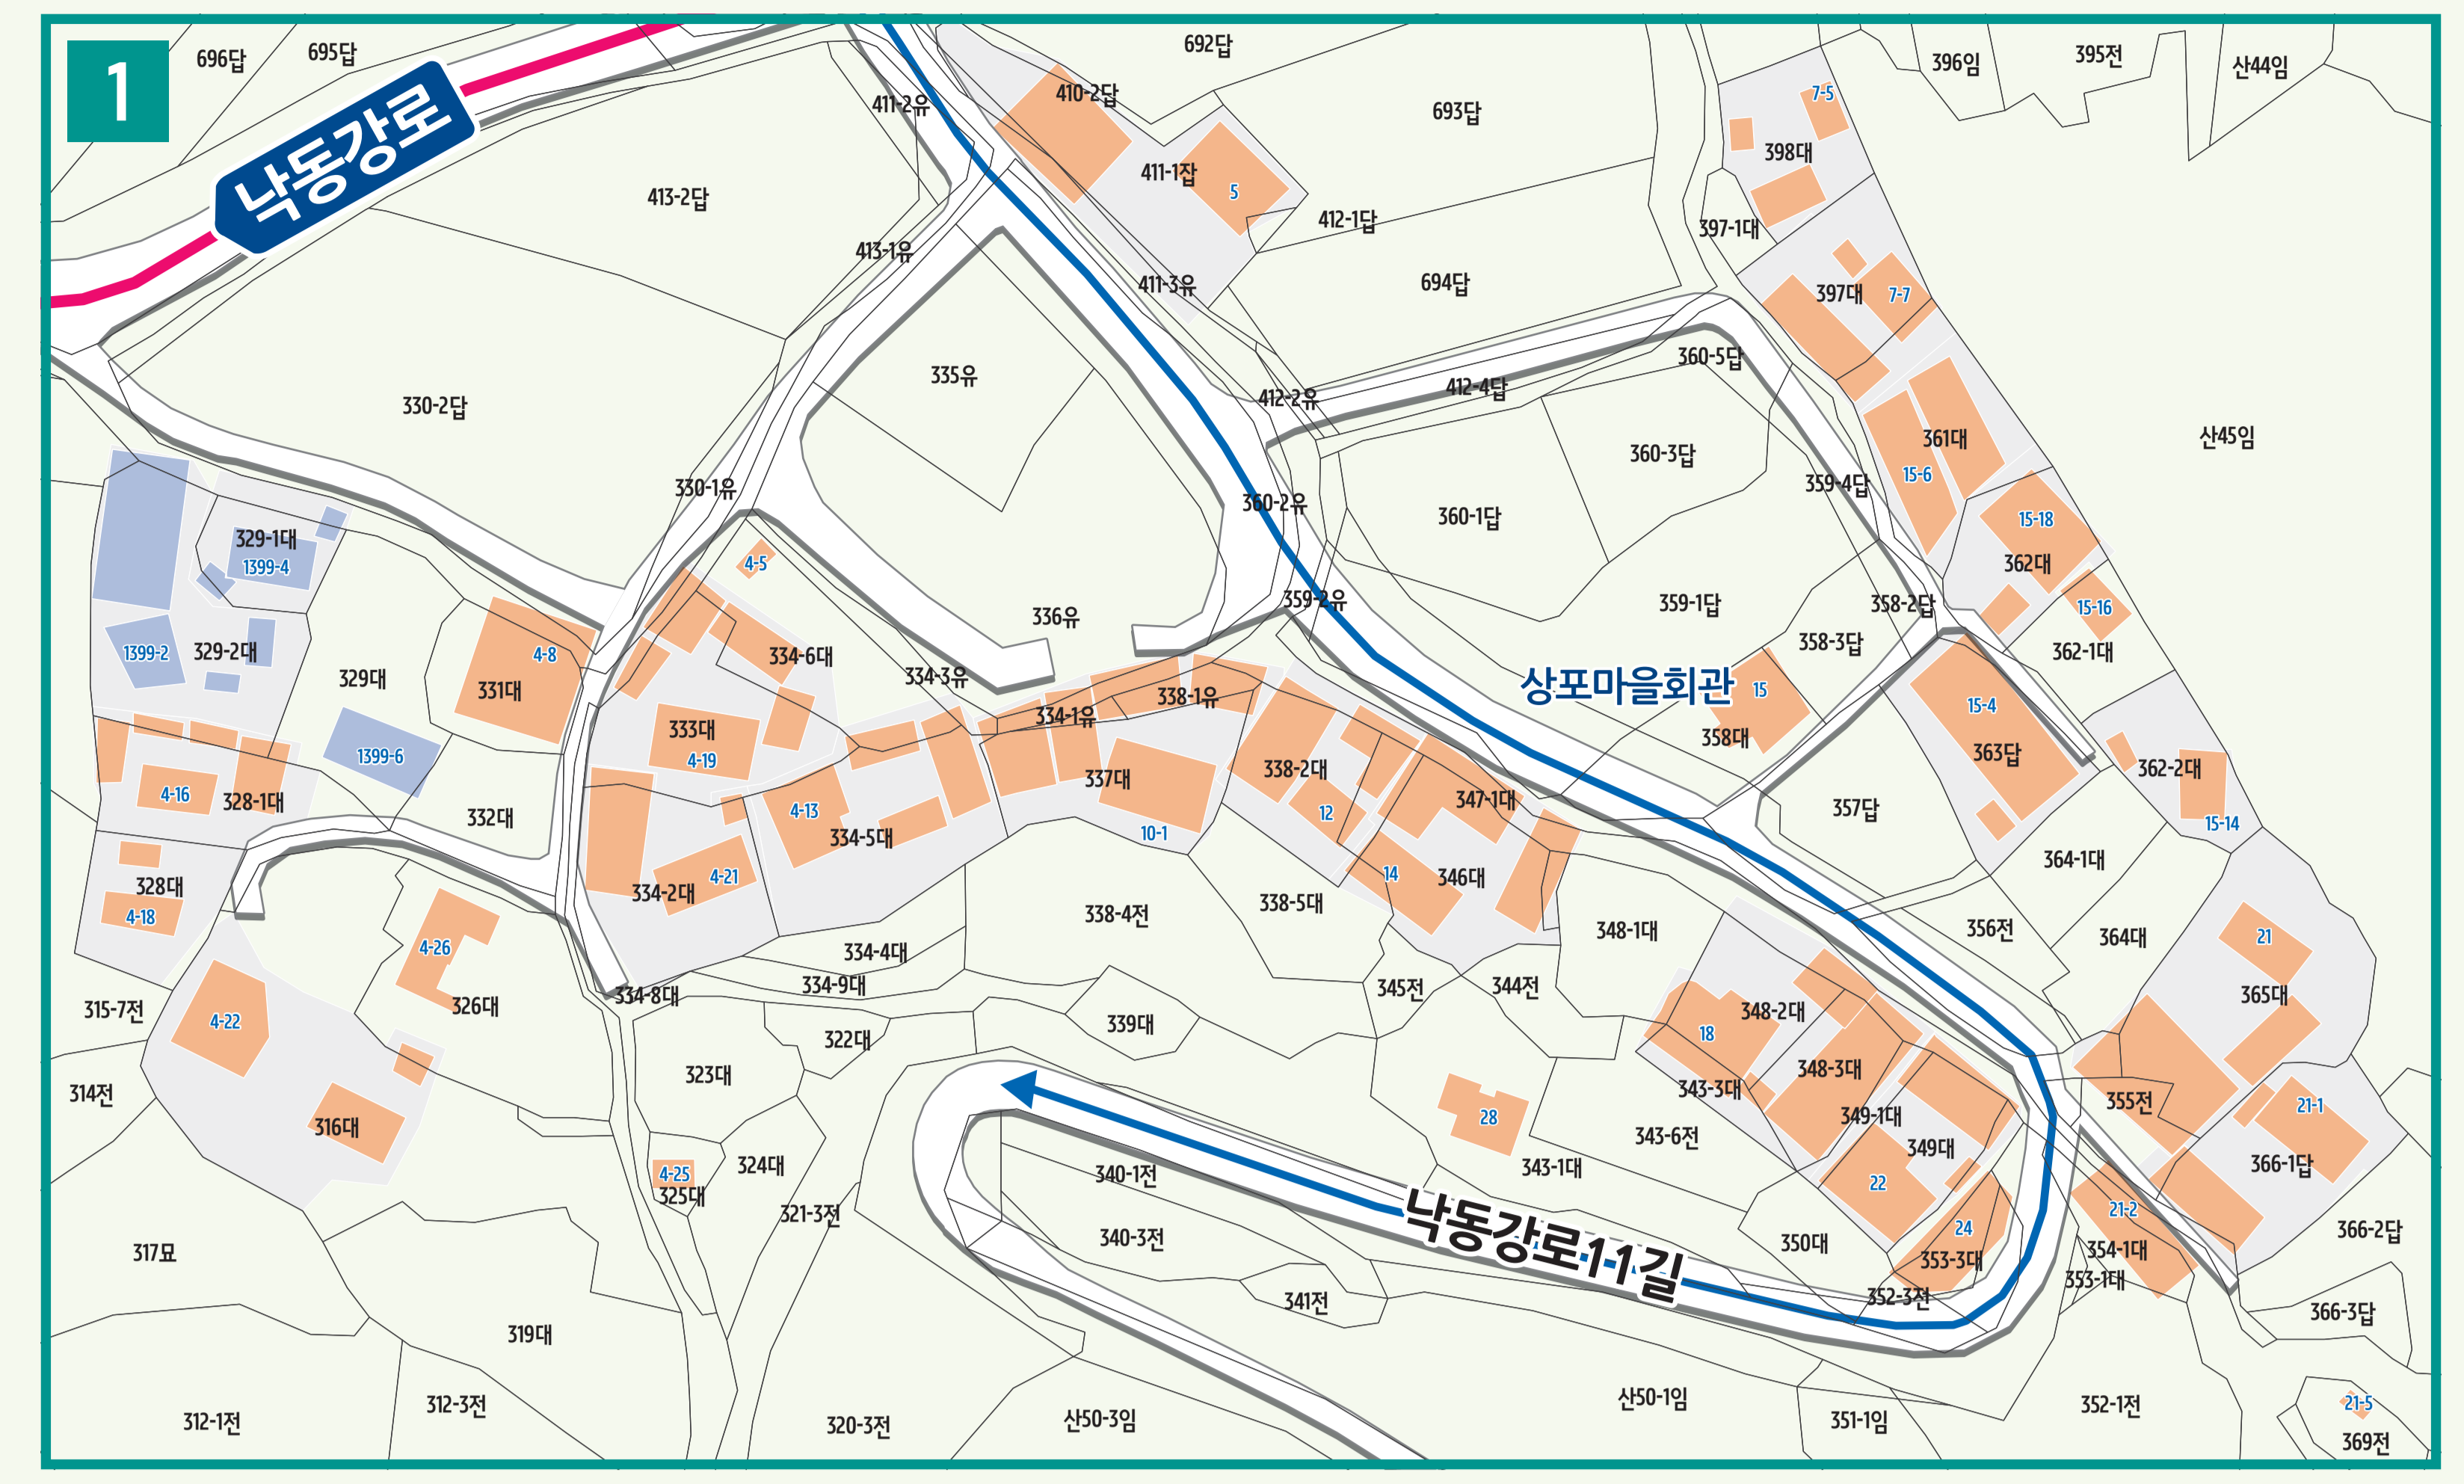

아근리 도로명주소 안내도

AGEUN-RI ROAD NAME ADDRESS GUIDE MAP

경상남도 창녕군

경상남도 합천군

낙서면 아근리

내제리

부림면 대곡리

전화리

율산리

도로명은? 도로쪽에 따라 대로, 로, 길로 구분합니다.
건물번호는? 진행방향에 따라 왼쪽은 홀수, 오른쪽은 짝수를 부여합니다.

범례 및 기호

- 시군경계
- 리경계
- 읍면경계
- 마을경계
- 대로·로
- 길
- 의병로·길명
- 의령군청
- 행정복지센터
- 관공서
- 경찰서
- 119 소방서
- 학교
- 우체국
- 의료시설
- 버스터미널
- 문화재
- 도서관
- 유동시설
- 문화시설
- 공원
- 금융시설
- 휴게소
- 아파트