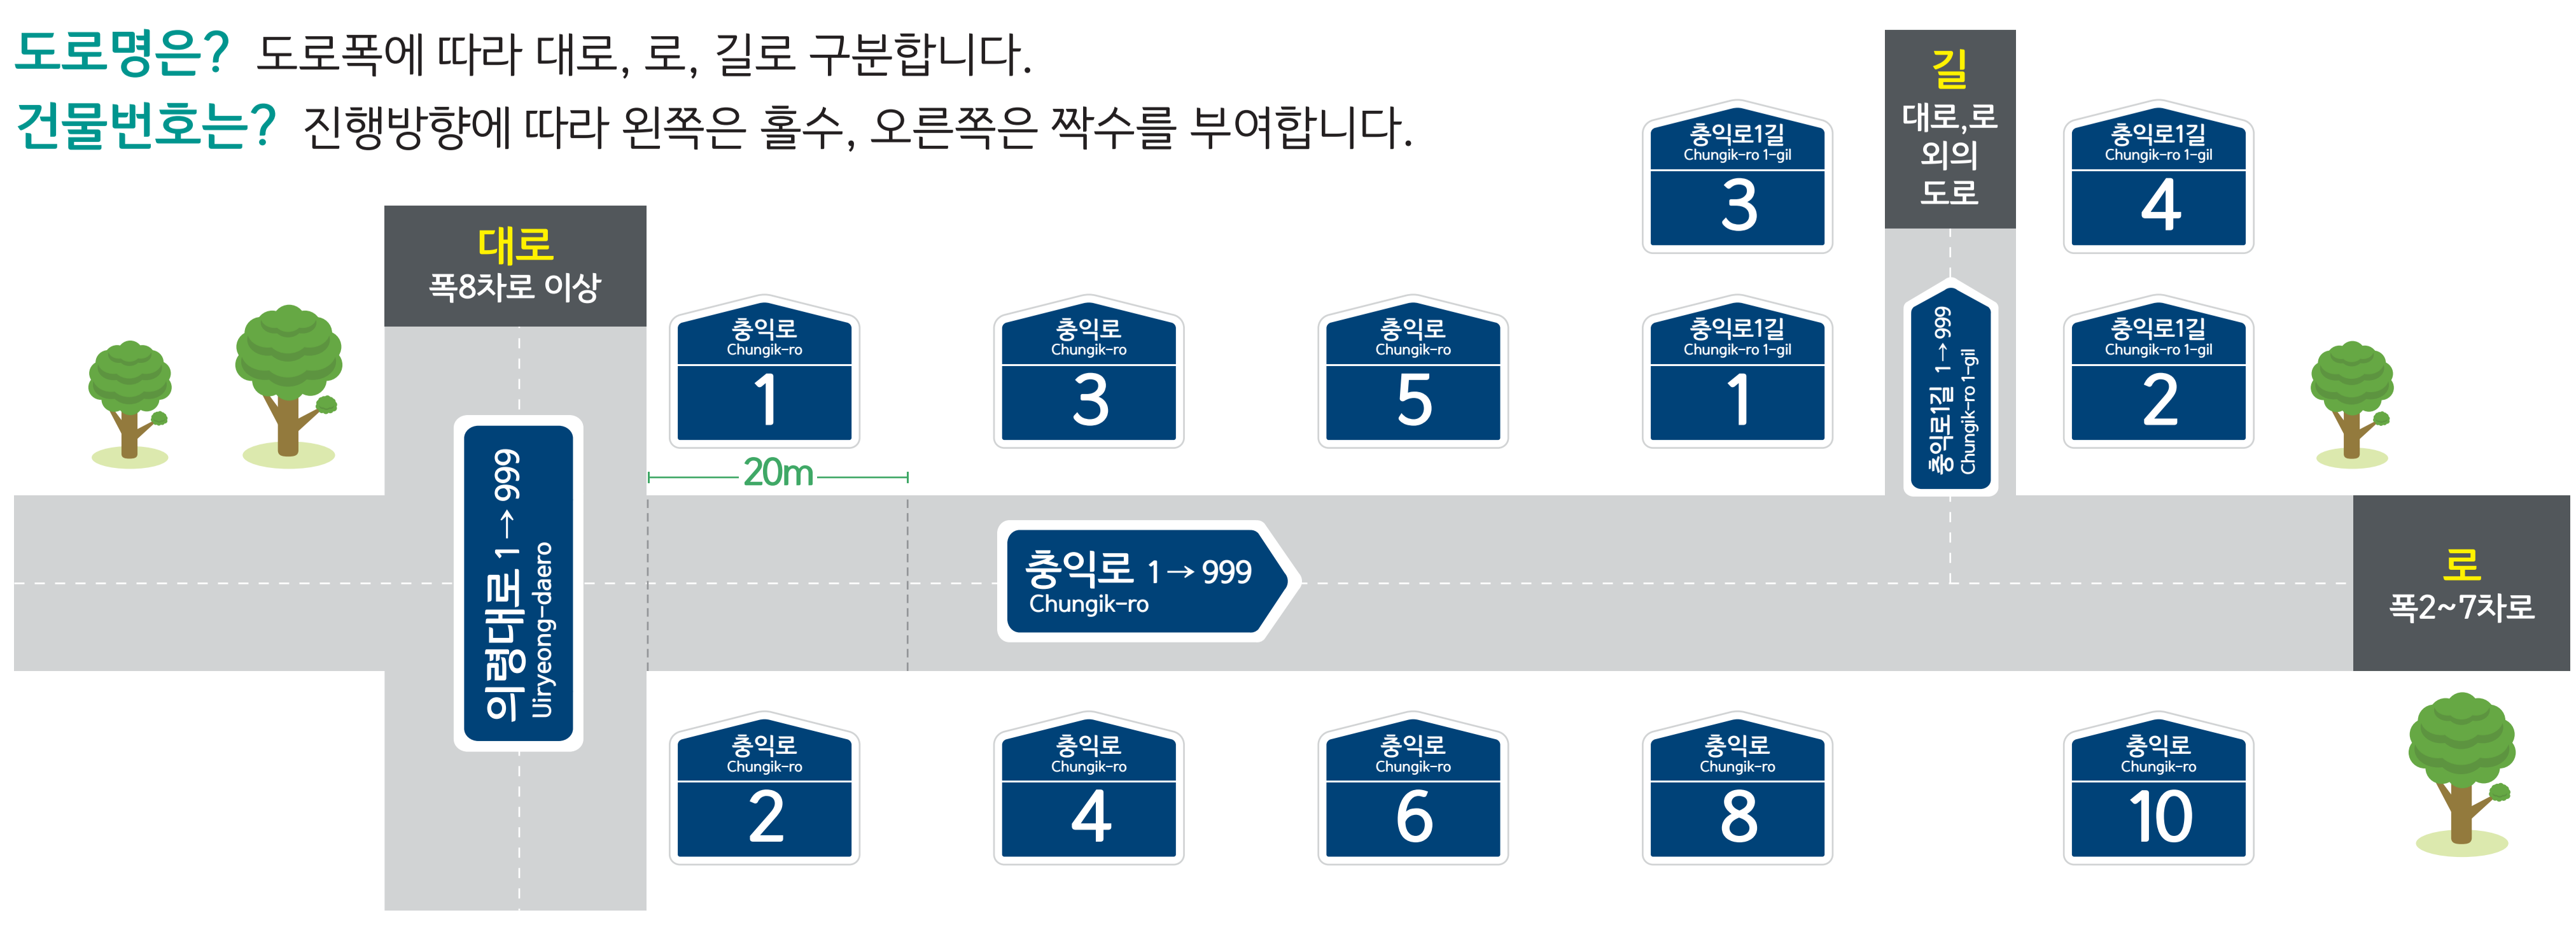

아근리 도로명주소 안내도

AGEUN-RI ROAD NAME ADDRESS GUIDE MAP

경상남도 창녕군

경상남도 합천군

낙서면 아근리

내제리

부림면 대곡리

전화리

율산리

도로명은? 도로쪽에 따라 대로, 로, 길로 구분합니다.
건물번호는? 진행방향에 따라 왼쪽은 홀수, 오른쪽은 짝수를 부여합니다.

범례 및 기호

- 시군경계
- 리경계
- 읍면경계
- 마을경계
- 대로·로
- 길
- 의병로·길명
- 의령군청
- 행정복지센터
- 관공서
- 경찰서
- 119 소방서
- 학교
- 우체국
- 의료시설
- 버스터미널
- 문화재
- 도서관
- 유동시설
- 문화시설
- 공원
- 금융시설
- 휴게소
- 아파트