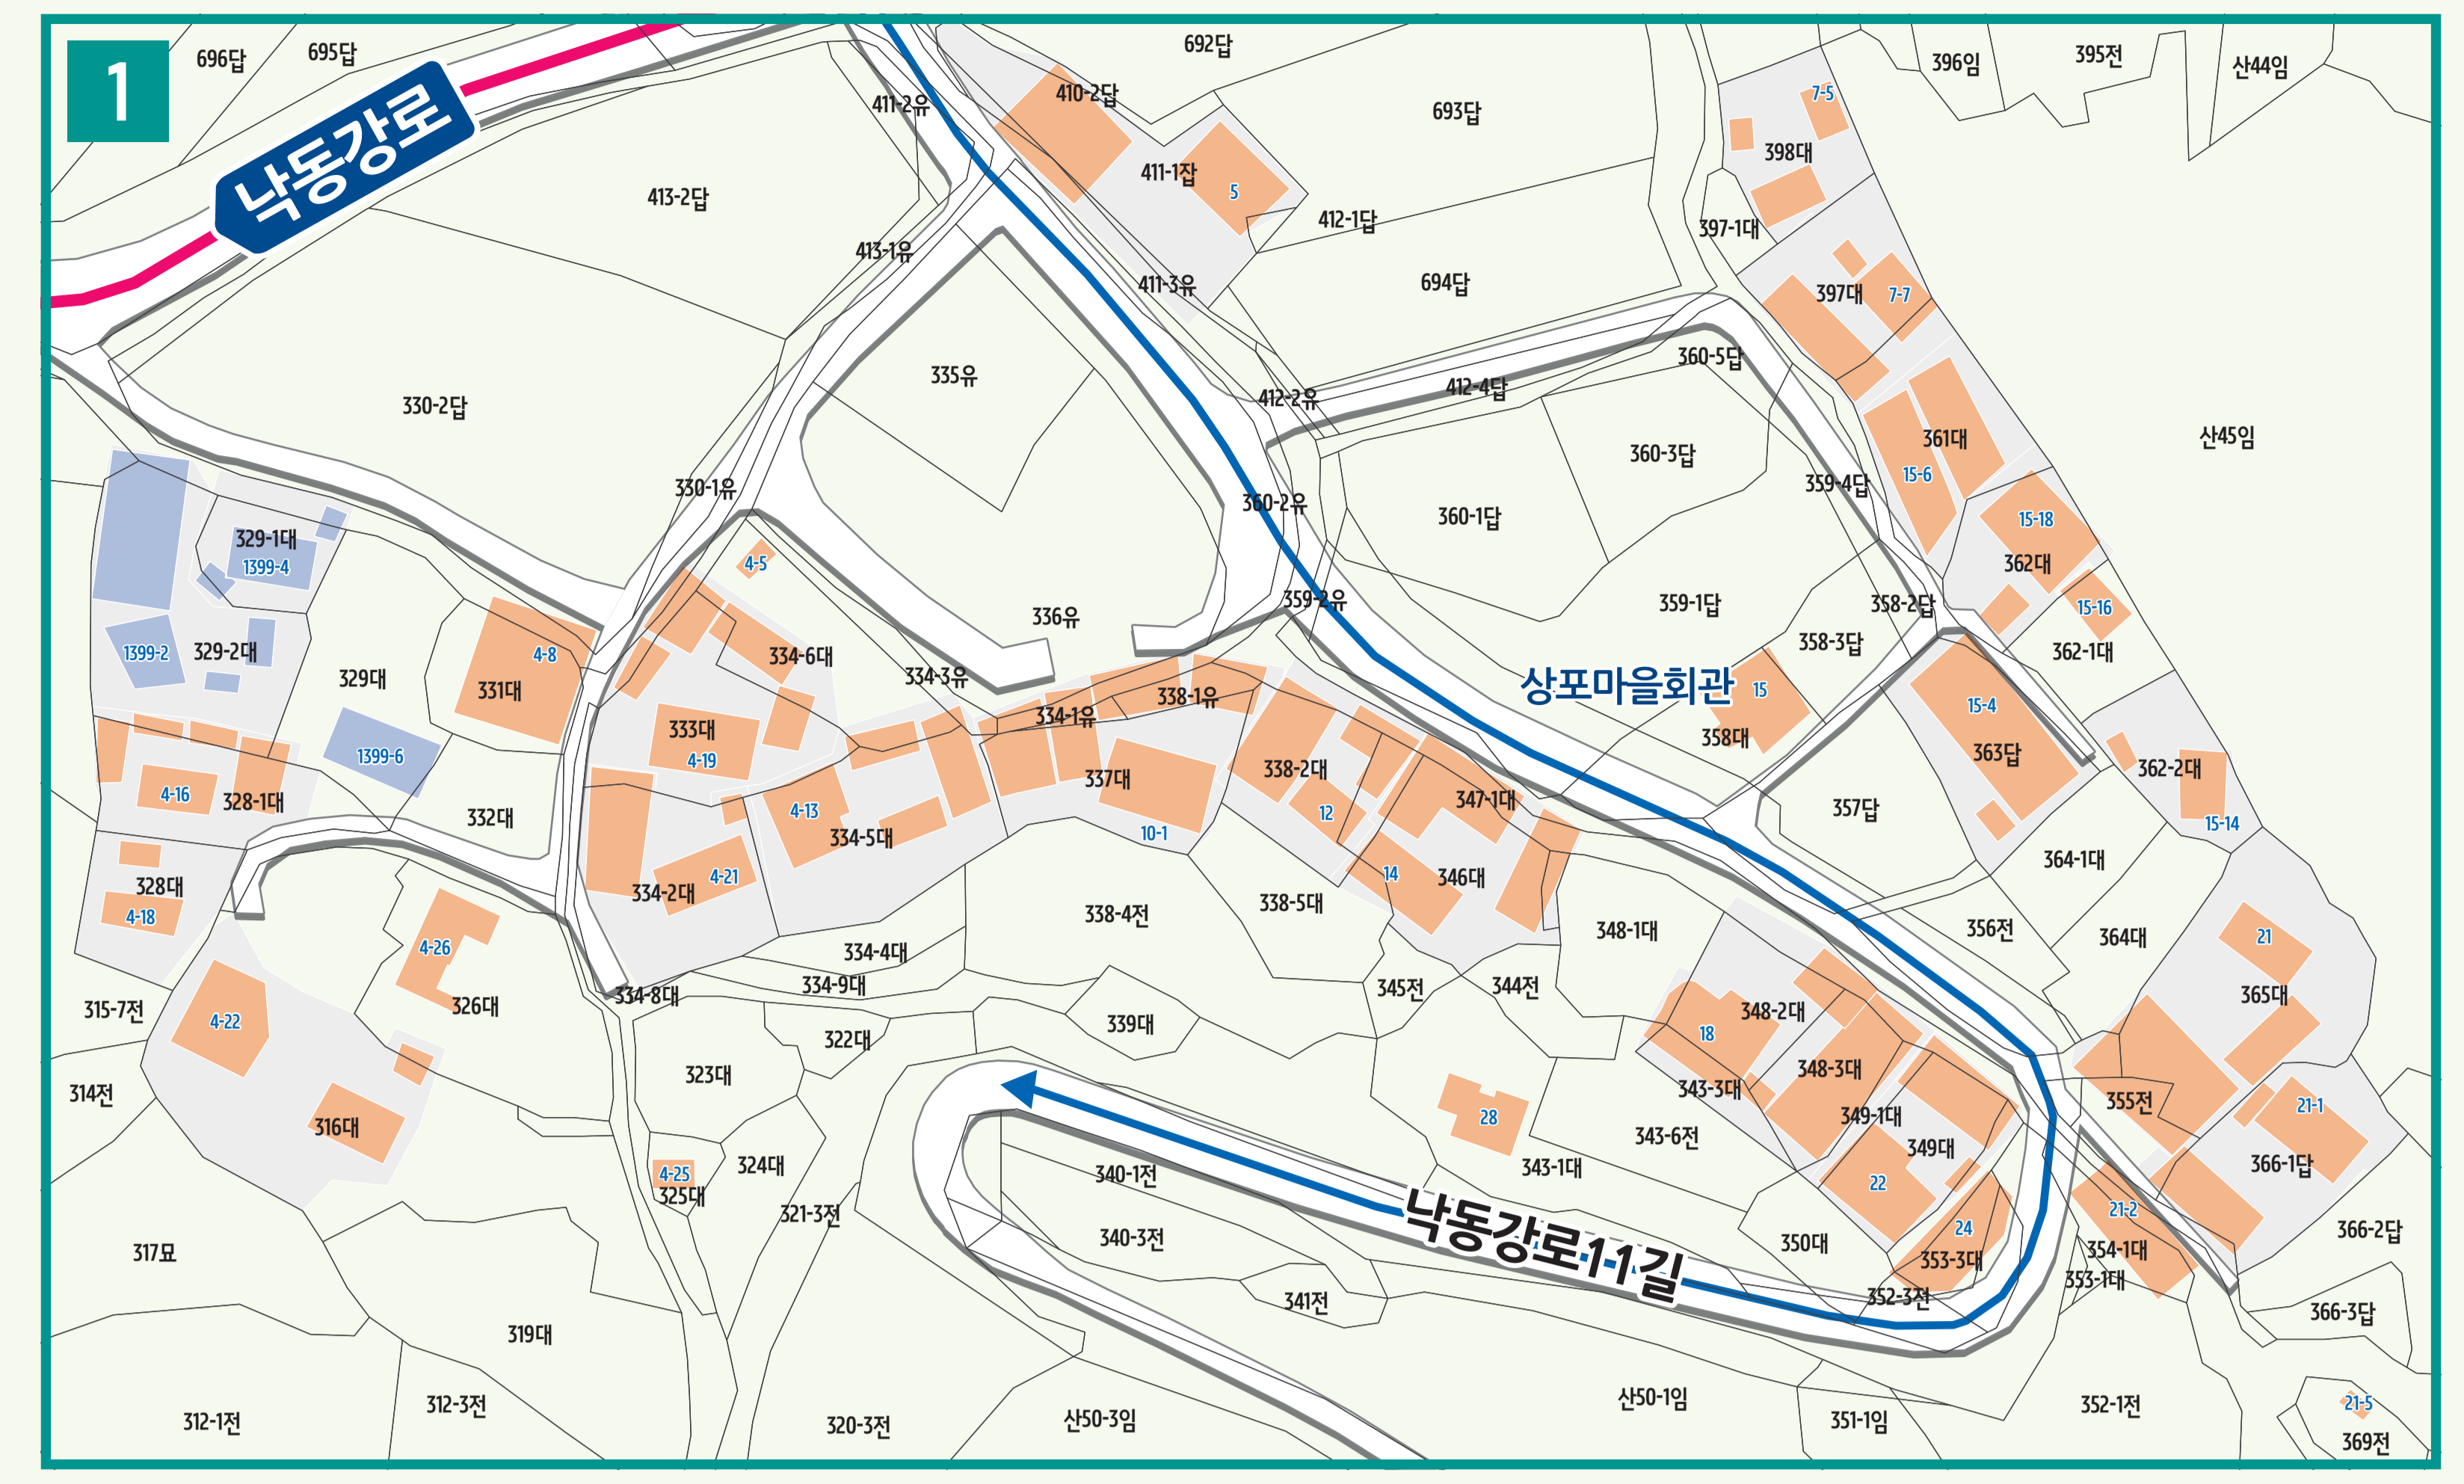

# 아근리 도로명주소 안내도

AGEUN-RI ROAD NAME ADDRESS GUIDE MAP

경상남도  
창녕군

경상남도  
합천군

도로명은? 도로쪽에 따라 대로, 로, 길로 구분합니다.  
건물번호는? 진행방향에 따라 왼쪽은 홀수, 오른쪽은 짝수를 부여합니다.

### 범례 및 기호

- 시군경계
- 리경계
- 읍면경계
- 마을경계
- 대로·로
- 길
- 의병로·길명
- 의령군청
- 행정복지센터
- ☏ 관공서
- ☏ 경찰서
- 119 소방서
- ☏ 학교
- ✉ 우체국
- ☏ 의료시설
- ☏ 버스터미널
- ☏ 문화재
- ☏ 도서관
- ☏ 유통시설
- ☏ 문화시설
- ☏ 공원
- ☏ 금융시설
- ☏ 휴게소
- ☏ 아파트