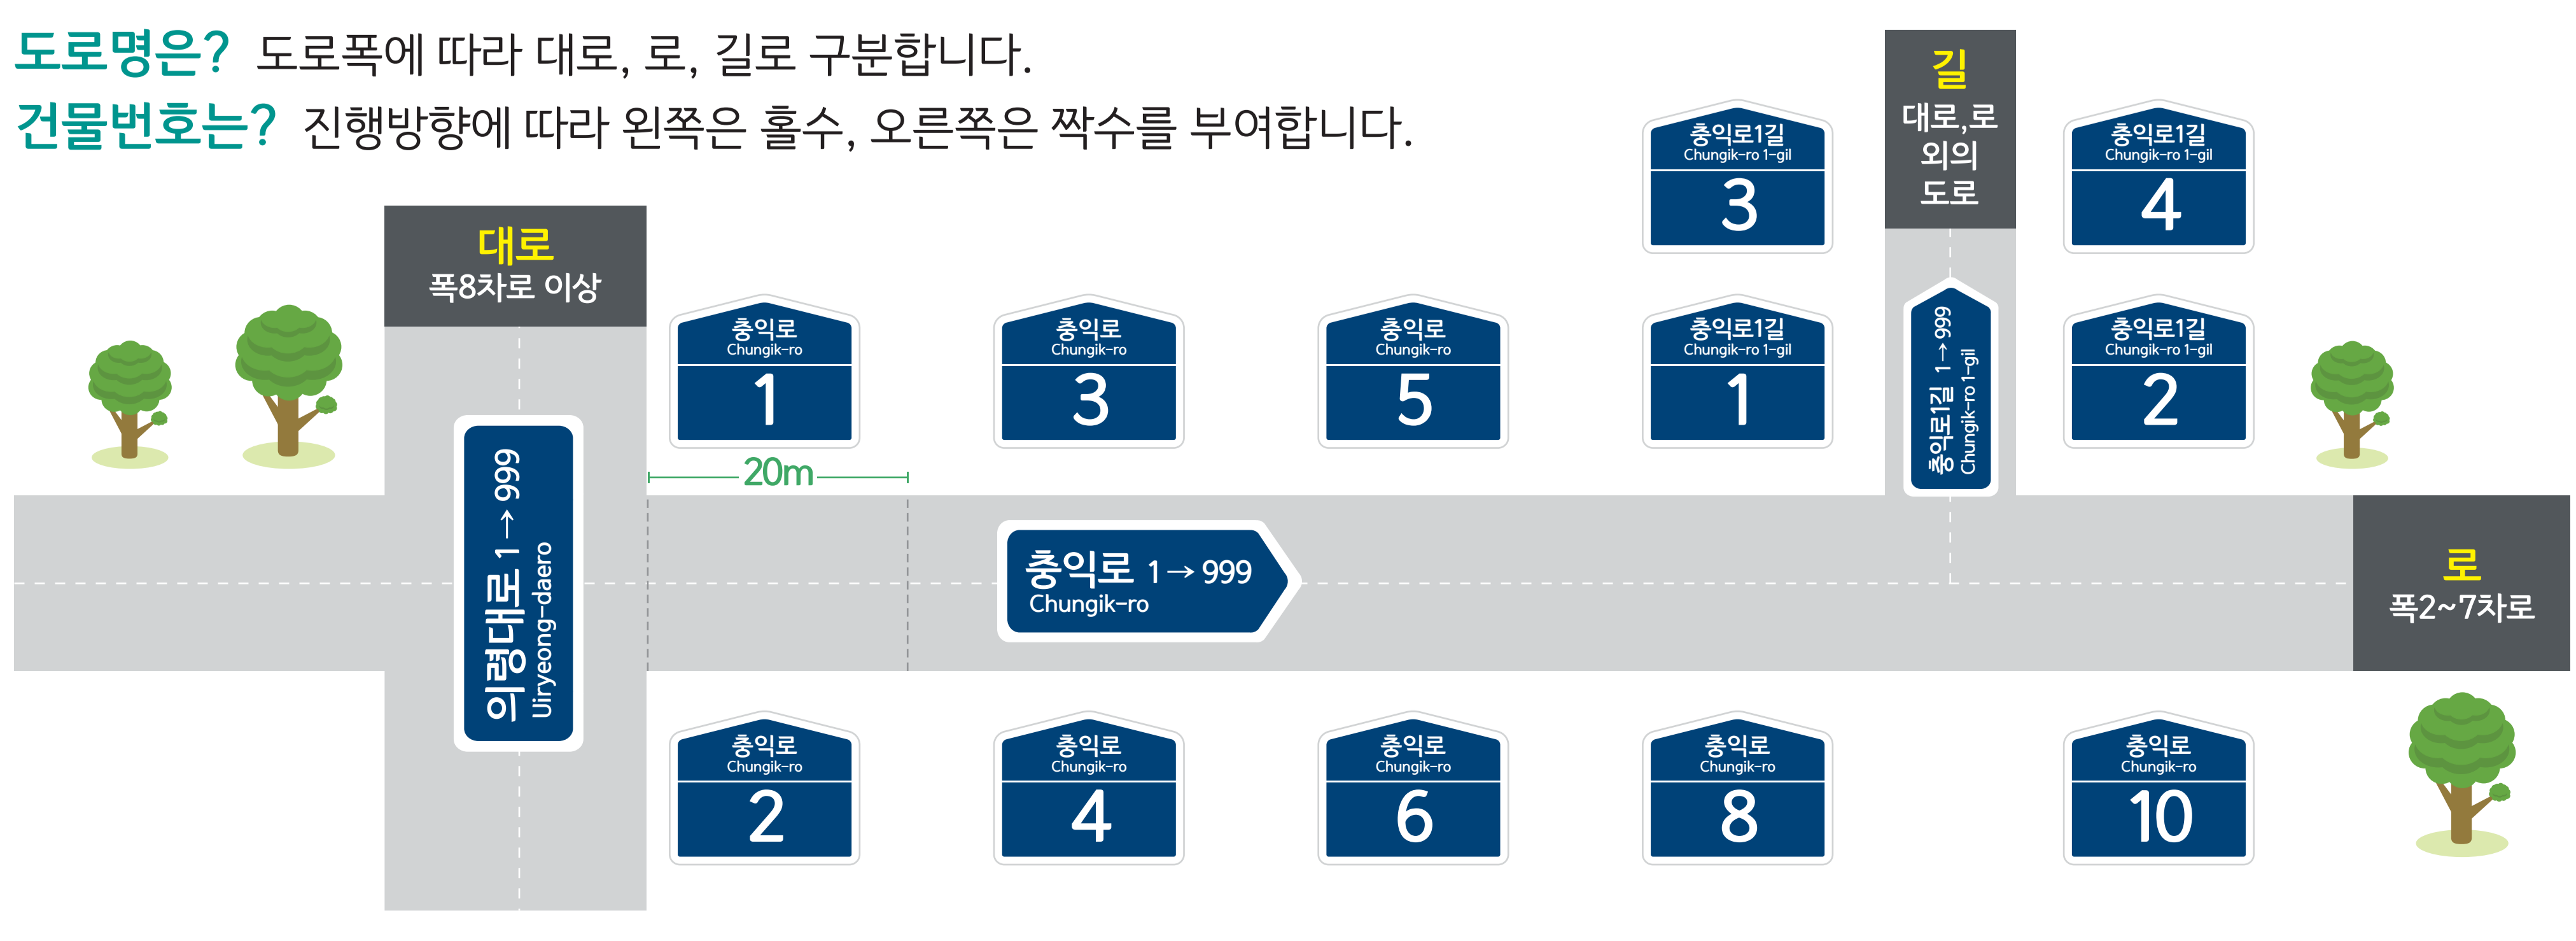

# 아근리 도로명주소 안내도

AGEUN-RI ROAD NAME ADDRESS GUIDE MAP

경상남도  
창녕군

경상남도  
합천군

도로명은? 도로쪽에 따라 대로, 로, 길로 구분합니다.  
건물번호는? 진행방향에 따라 왼쪽은 홀수, 오른쪽은 짝수를 부여합니다.

### 범례 및 기호

- 시군경계
- 리경계
- 읍면경계
- 마을경계
- 대로·로
- 길
- 의병로·길명
- 의령군청
- 행정복지센터
- ☏ 관공서
- ☏ 경찰서
- 119 소방서
- ☏ 학교
- ✉ 우체국
- ☏ 의료시설
- ☏ 버스터미널
- ☏ 문화재
- ☏ 도서관
- ☏ 유통시설
- ☏ 문화시설
- ☏ 공원
- ☏ 금융시설
- ☏ 휴게소
- ☏ 아파트