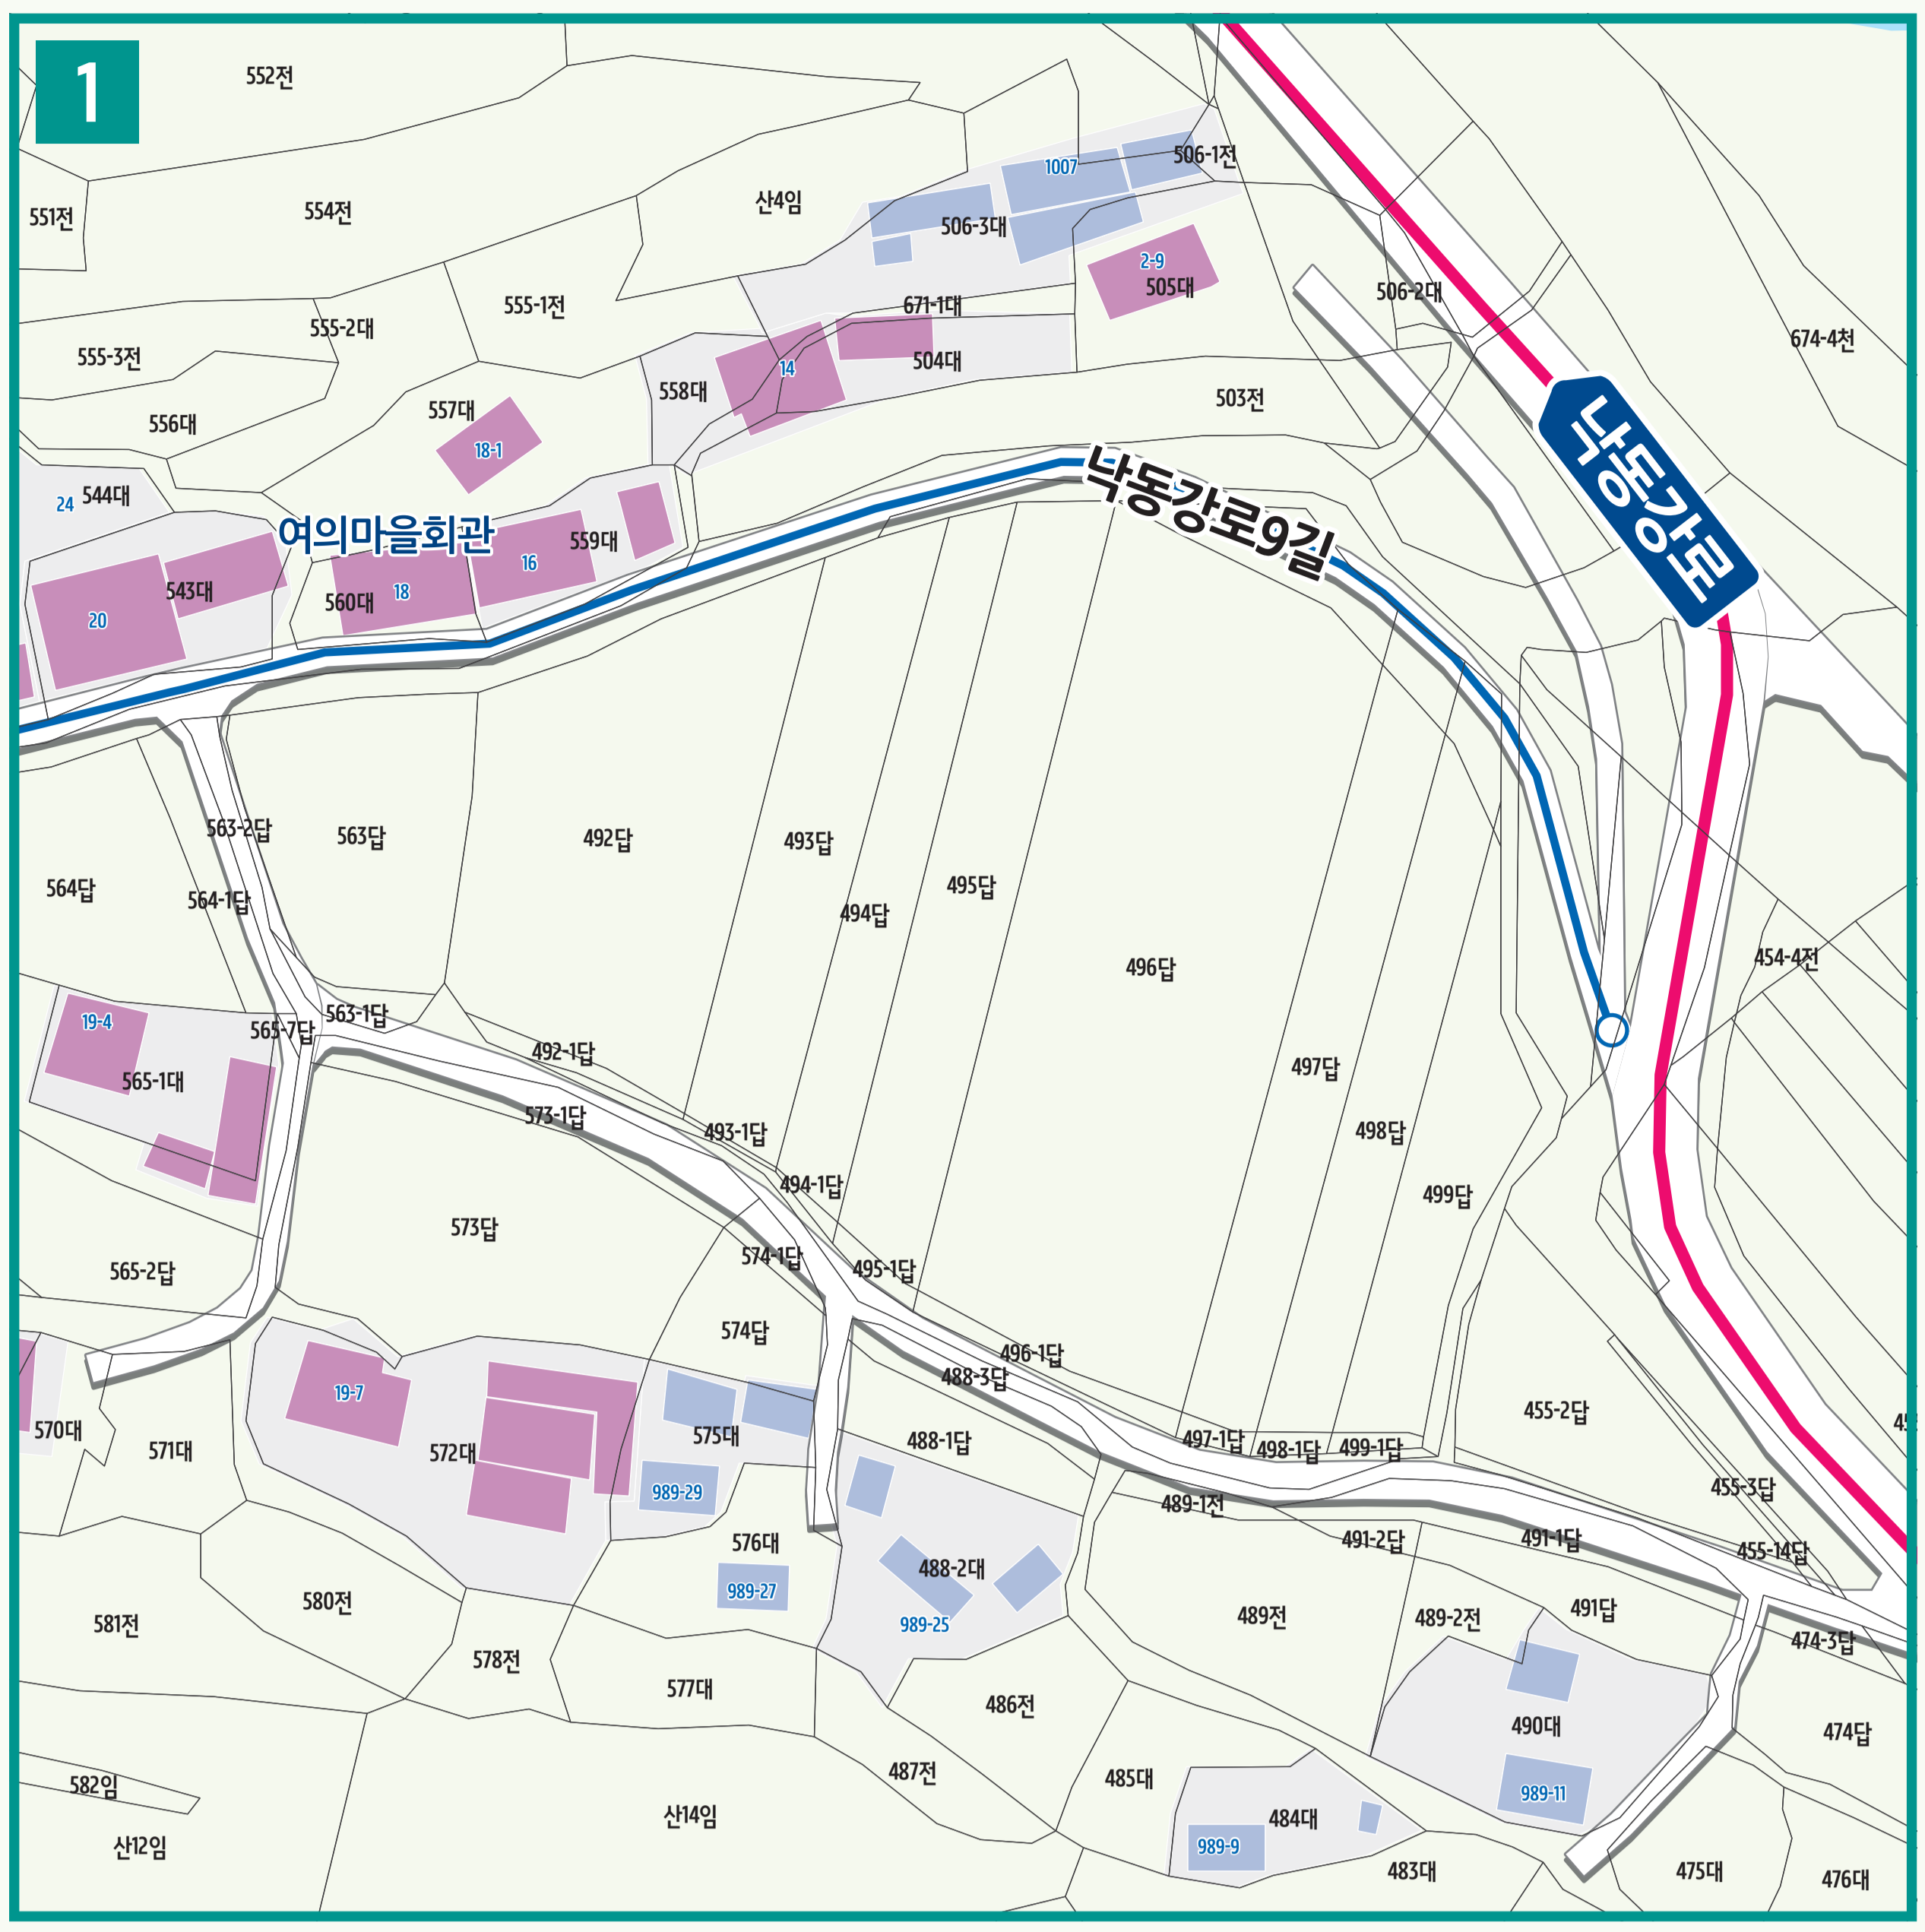

여의리 도로명주소 안내도

YEUI-RI ROAD NAME ADDRESS GUIDE MAP

경상남도
창녕군

도로명은? 도로쪽에 따라 대로, 로, 길로 구분합니다.
건물번호는? 진행방향에 따라 왼쪽은 홀수, 오른쪽은 짝수를 부여합니다.

범례 및 기호

- 시군경계
- 리경계
- 읍면경계
- 마을경계
- → 대로·로
- → 길
- 충익로 대로·로명
- 의병로8길 길명
- 의령군청
- 행정복지센터
- ☏ 관공서
- ☏ 경찰서
- 119 소방서
- ☎ 학교
- ✉ 우체국
- ☏ 의료시설
- ☏ 버스터미널
- ☏ 문화재
- ☏ 도서관
- ☏ 유동시설
- ☏ 문화시설
- ☏ 공원
- ☏ 금융시설
- ☏ 휴게소
- ☏ 아파트