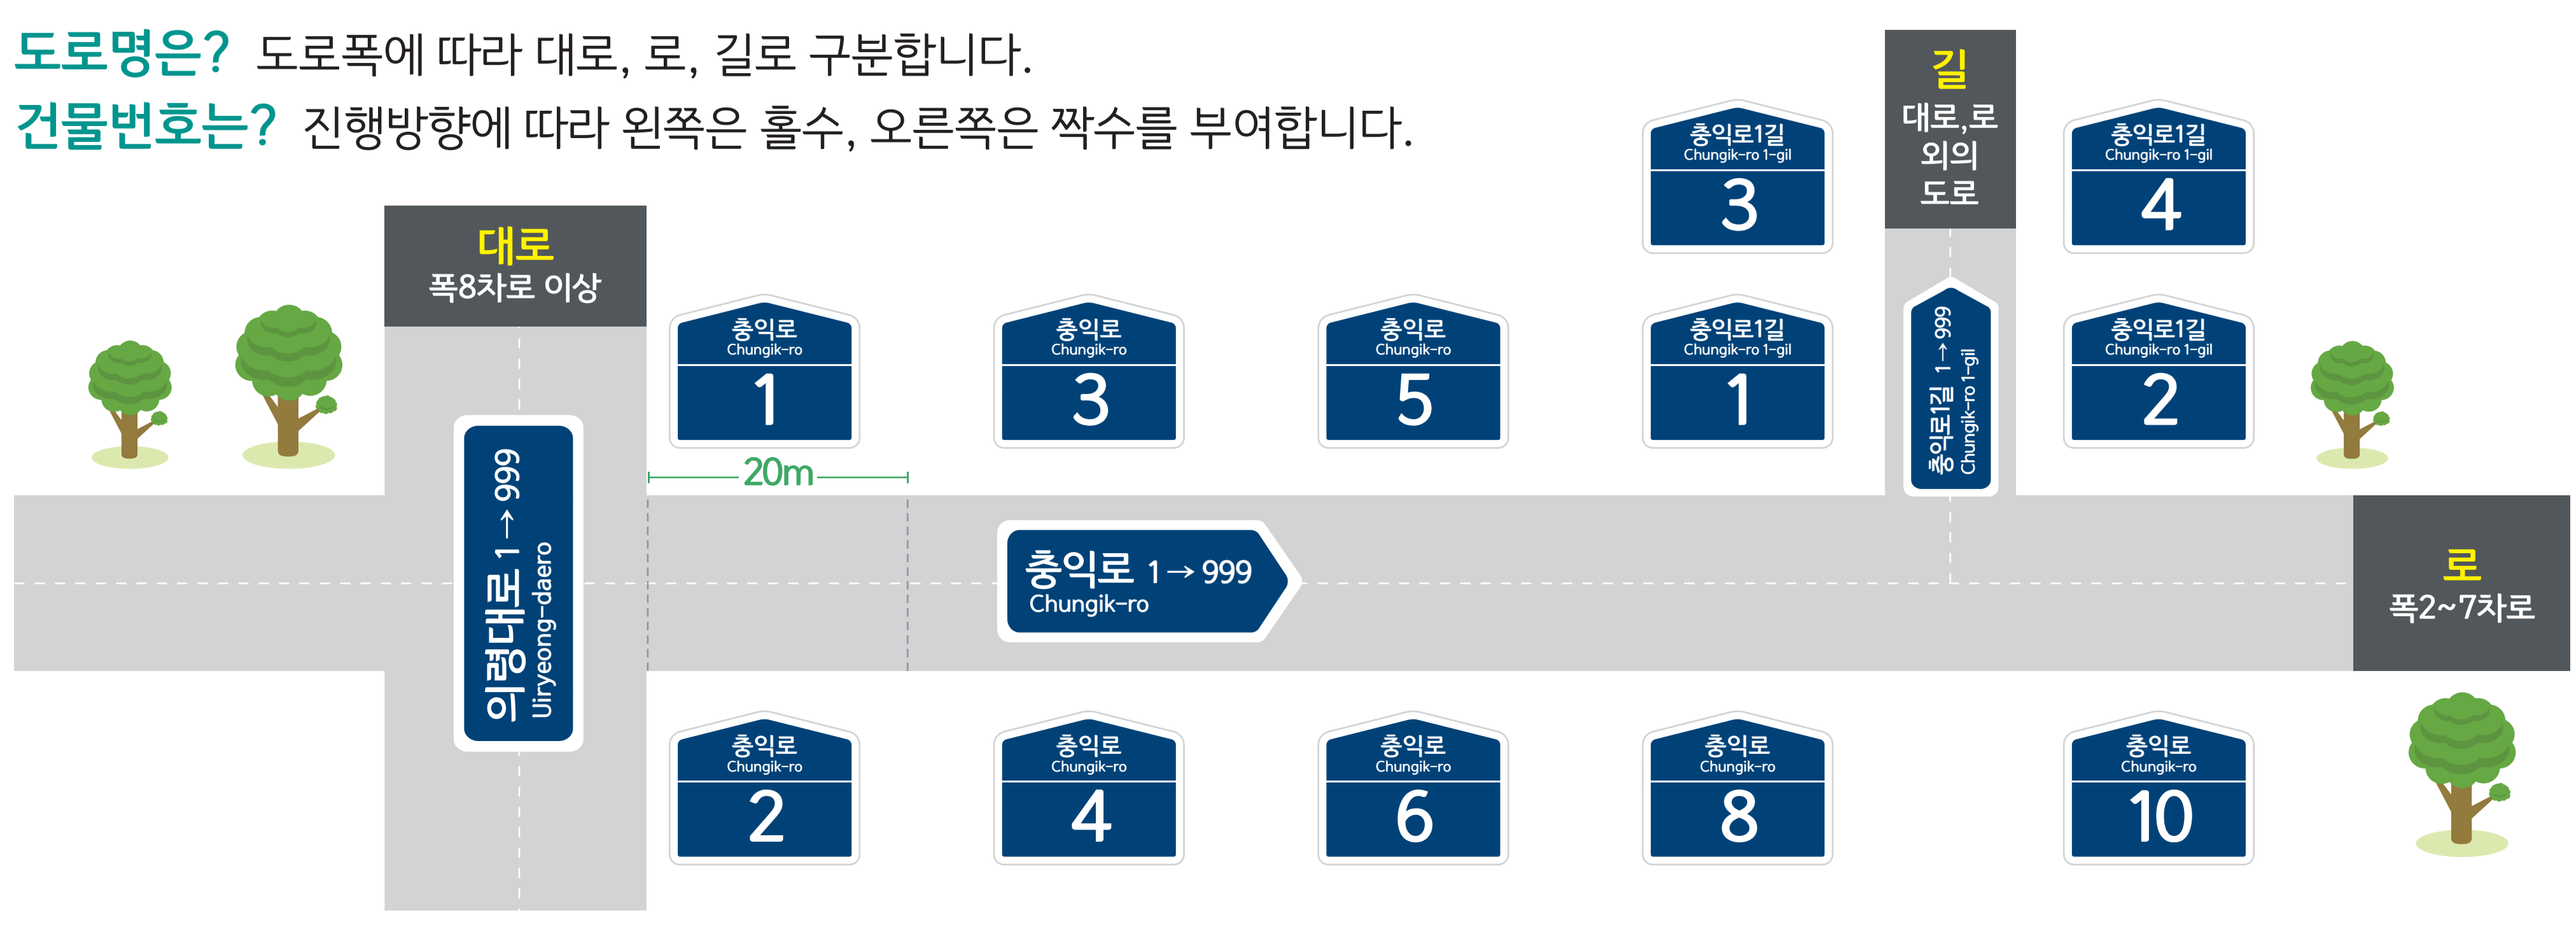

여의리 도로명주소 안내도

YEUI-RI ROAD NAME ADDRESS GUIDE MAP

경상남도
창녕군

도로명은? 도로쪽에 따라 대로, 로, 길로 구분합니다.
건물번호는? 진행방향에 따라 왼쪽은 홀수, 오른쪽은 짝수를 부여합니다.

범례 및 기호

- 시군경계
- 리경계
- 읍면경계
- 마을경계
- → 대로·로
- → 길
- 충익로 대로·로명
- 의병로8길 길명
- 의령군청
- 행정복지센터
- ☏ 관공서
- ☏ 경찰서
- 119 소방서
- ☎ 학교
- ✉ 우체국
- ☏ 의료시설
- ☏ 버스터미널
- ☏ 문화재
- ☏ 도서관
- ☏ 유동시설
- ☏ 문화시설
- ☏ 공원
- ☏ 금융시설
- ☏ 휴게소
- ☏ 아파트