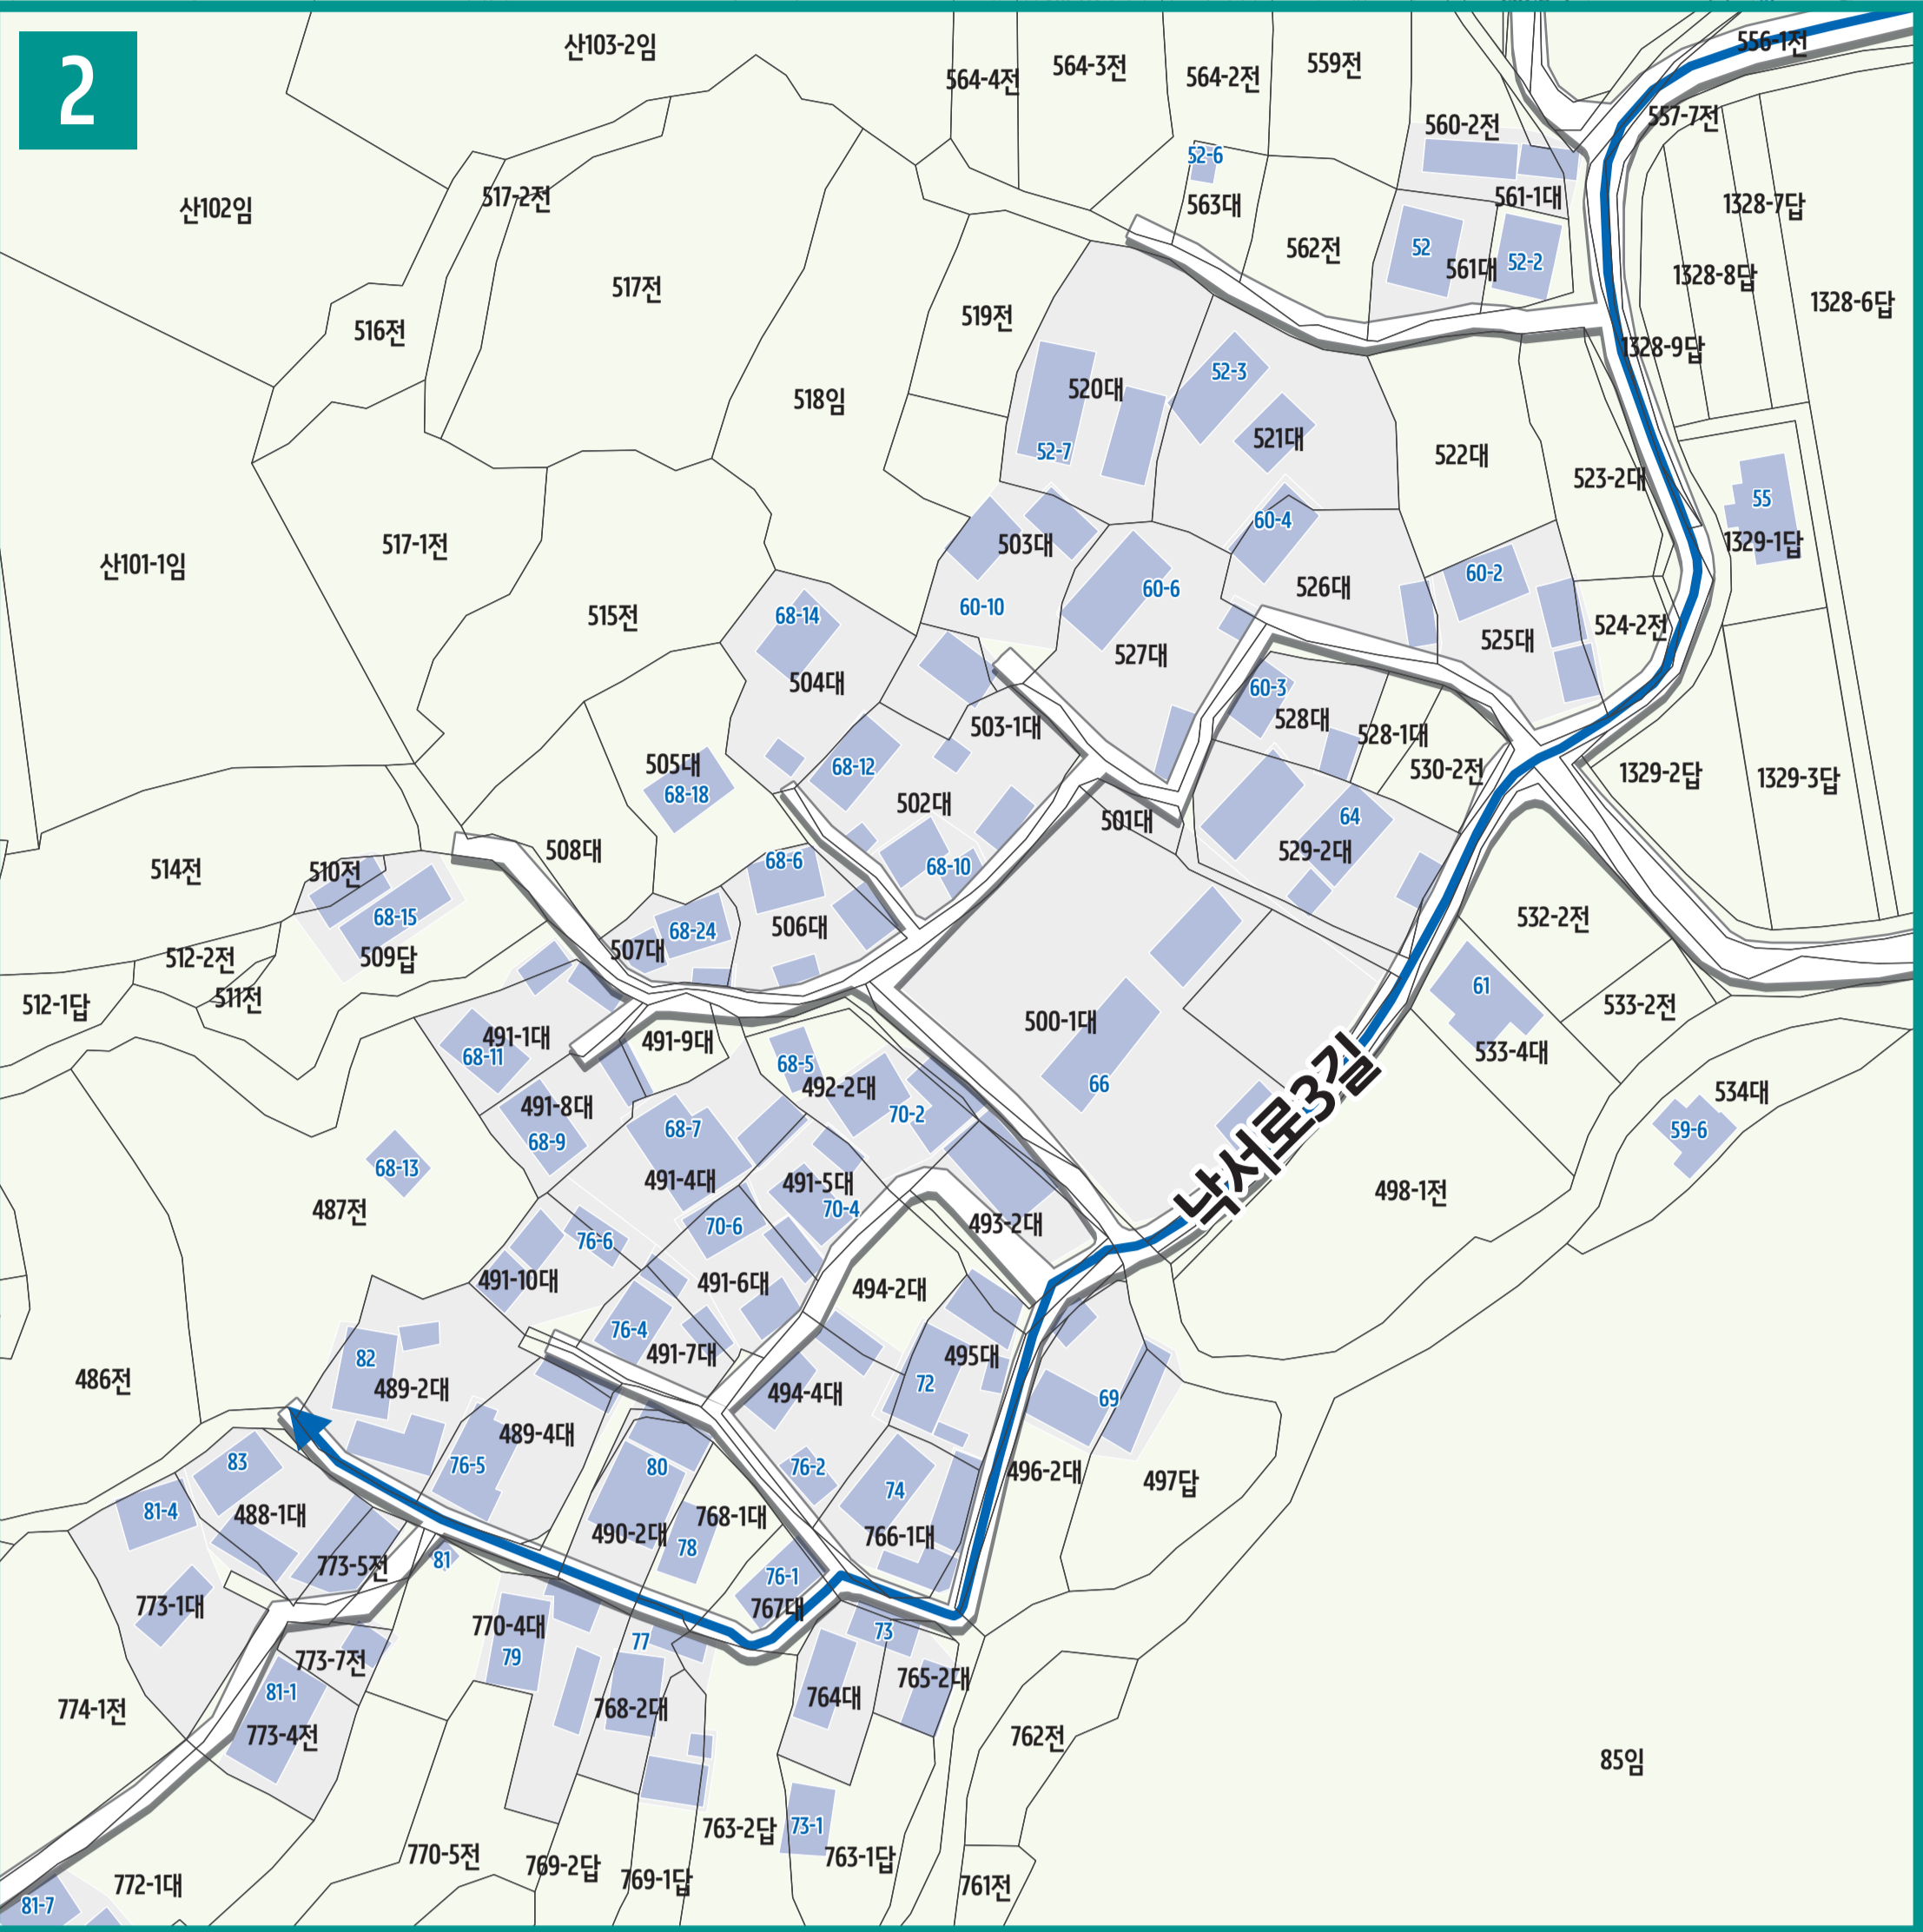

전화리 도로명주소 안내도

JEONHWA-RI ROAD NAME ADDRESS GUIDE MAP

도로명? 도로쪽에 따라 대로, 로, 길로 구분합니다.
건물번호는? 진행방향에 따라 왼쪽은 홀수, 오른쪽은 짝수를 부여합니다.

범례 및 기호

- 시군경계
- 리경계
- 읍면경계
- 마을경계
- 의령군청
- 행정복지센터
- 관공서
- 경찰서
- 119 소방서
- 학교
- 우체국
- 의료시설
- 버스터미널
- 문화계
- 도서관
- 유동시설
- 문화시설
- 공원
- 금융시설
- 휴게소
- 아파트

경상남도
창녕군