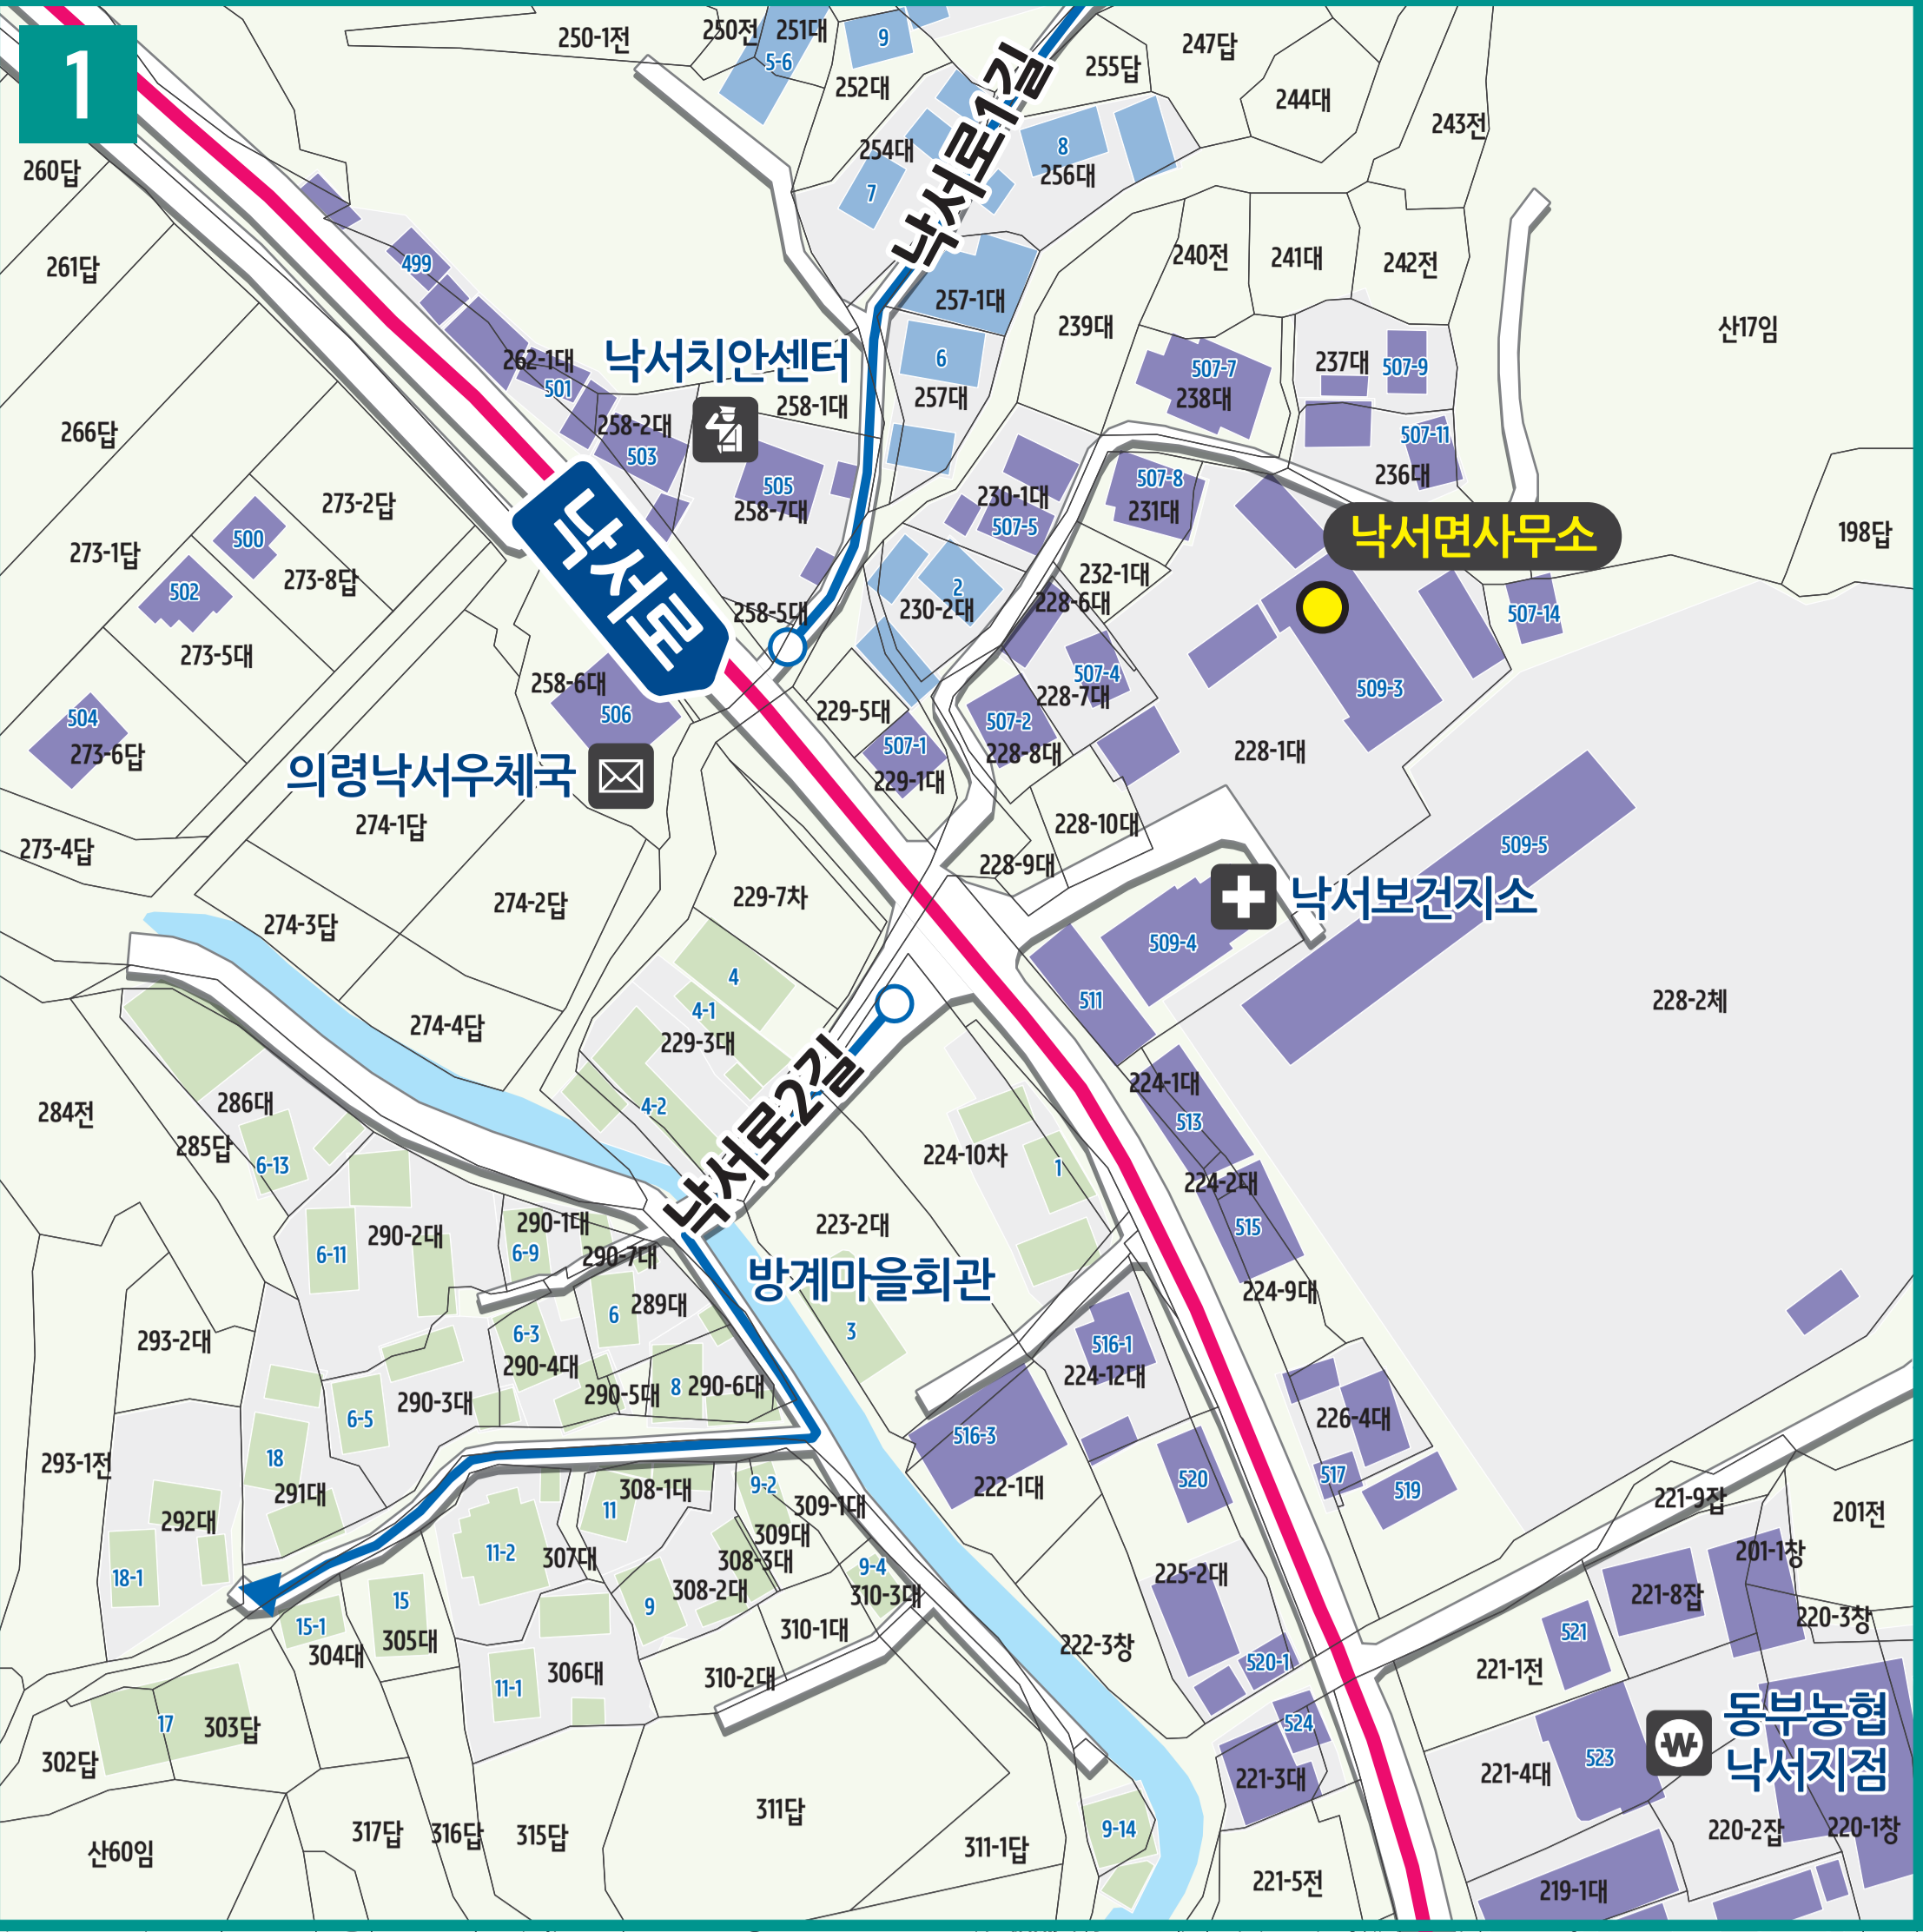

전화리 도로명주소 안내도

JEONHWA-RI ROAD NAME ADDRESS GUIDE MAP

도로명? 도로쪽에 따라 대로, 로, 길로 구분합니다.
건물번호는? 진행방향에 따라 왼쪽은 홀수, 오른쪽은 짝수를 부여합니다.

범례 및 기호

- 시군경계
- 리경계
- 읍면경계
- 마을경계
- 의령군청
- 행정복지센터
- 관공서
- 경찰서
- 119 소방서
- 학교
- 우체국
- 의료시설
- 버스터미널
- 문화계
- 도서관
- 유동시설
- 문화시설
- 공원
- 금융시설
- 휴게소
- 아파트

경상남도
창녕군