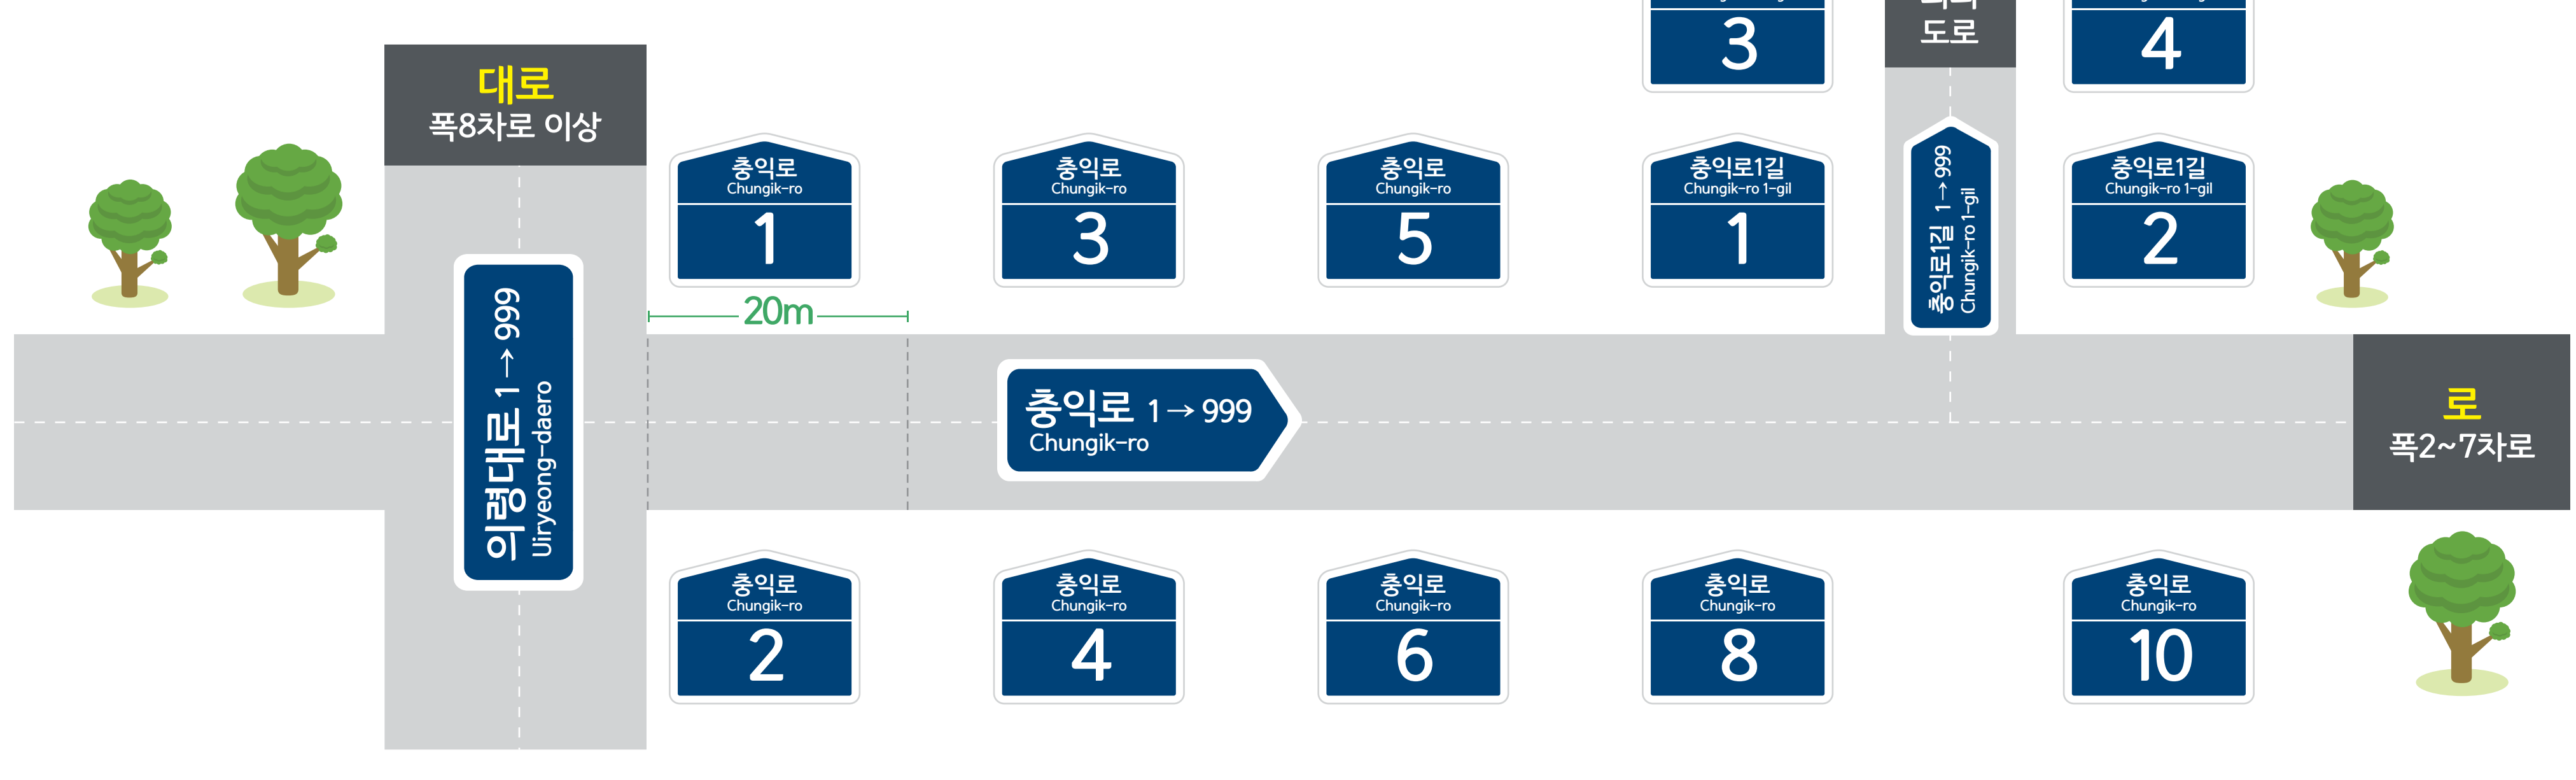

전화리 도로명주소 안내도

JEONHWA-RI ROAD NAME ADDRESS GUIDE MAP

도로명은? 도로쪽에 따라 대로, 로, 길로 구분합니다.
건물번호는? 진행방향에 따라 왼쪽은 홀수, 오른쪽은 짝수를 부여합니다.

범례 및 기호

- 시군경계
- 리경계
- 읍면경계
- 마을경계
- → 대로·로
- → 길
- 흥익로
- 의령로8길
- 의령군청
- 행정복지센터
- 관공서
- 경찰서
- 119 소방서
- 학교
- 우체국
- 의료시설
- 버스터미널
- 문화재
- 도서관
- 유동시설
- 문화시설
- 공원
- 금용시설
- 휴게소
- 아파트

경상남도
창녕군