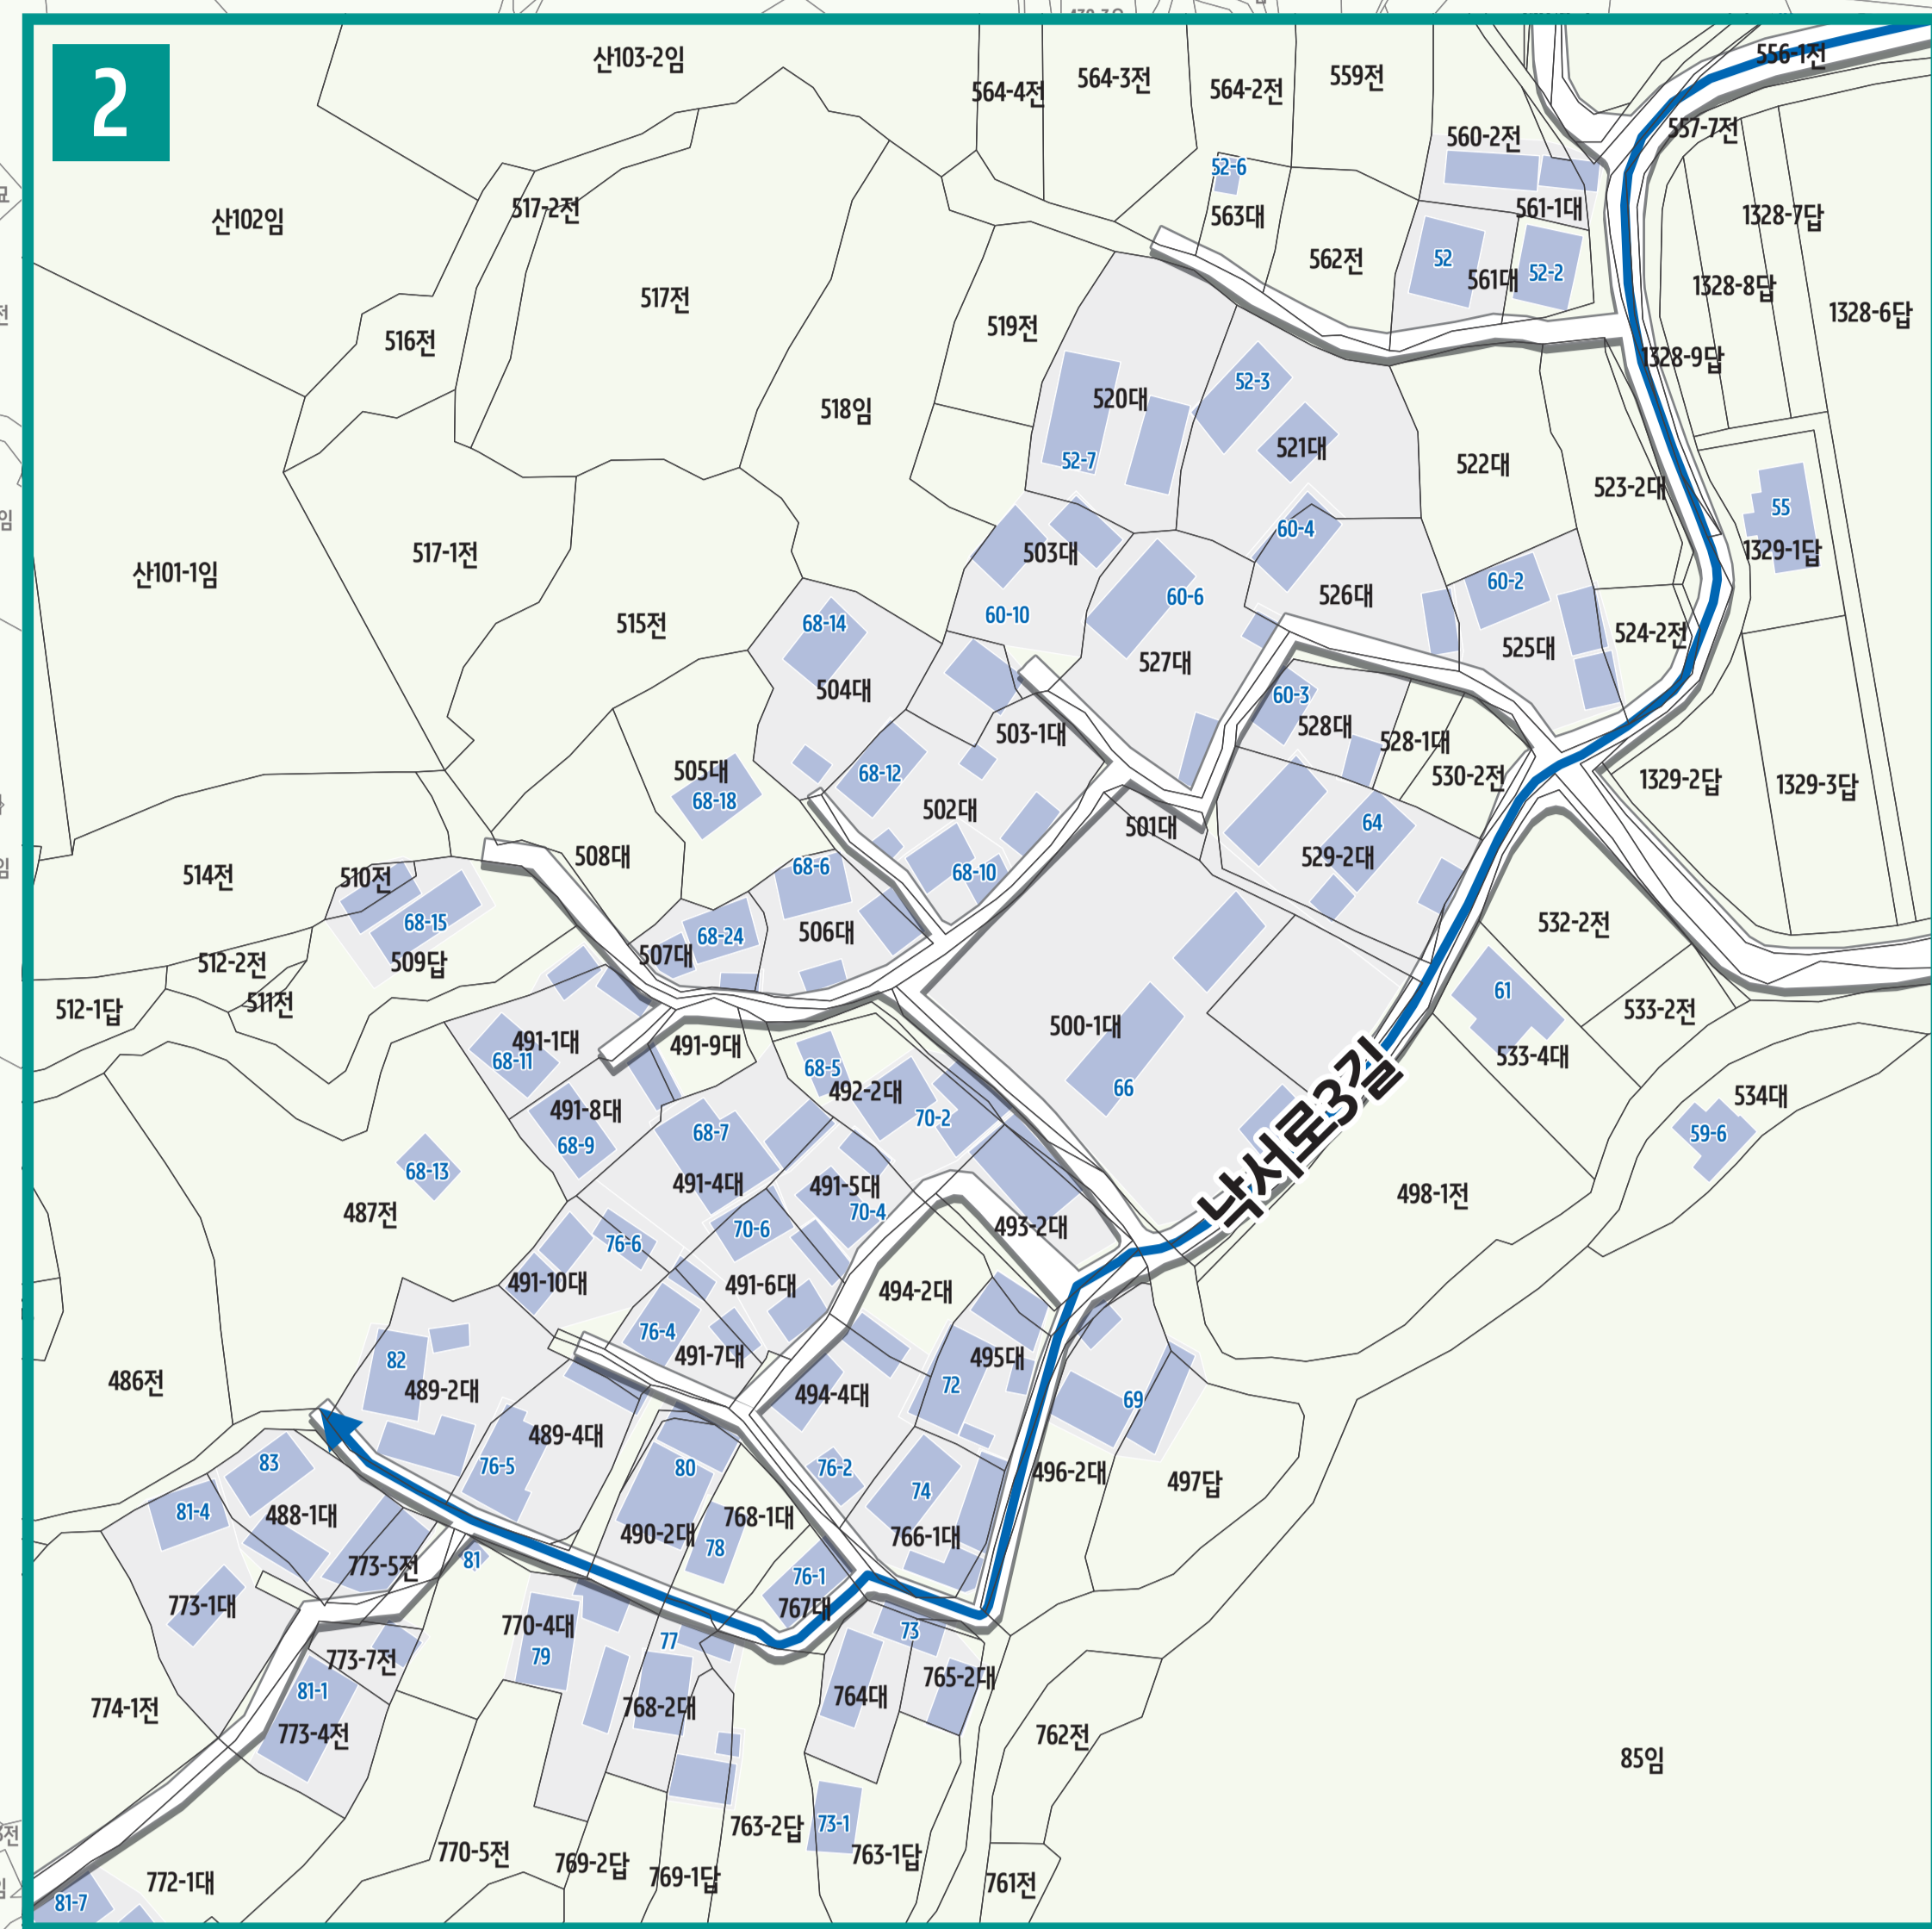

전화리 도로명주소 안내도

JEONHWA-RI ROAD NAME ADDRESS GUIDE MAP

도로명은? 도로쪽에 따라 대로, 로, 길로 구분합니다.
건물번호는? 진행방향에 따라 왼쪽은 홀수, 오른쪽은 짝수를 부여합니다.

범례 및 기호

- 시군경계
- 리경계
- 읍면경계
- 마을경계
- → 대로·로
- → 길
- 흥익로
- 의령로8길
- 의령군청
- 행정복지센터
- 관공서
- 경찰서
- 119 소방서
- 학교
- 우체국
- 의료시설
- 버스터미널
- 문화재
- 도서관
- 유동시설
- 문화시설
- 공원
- 금용시설
- 휴게소
- 아파트

경상남도
창녕군