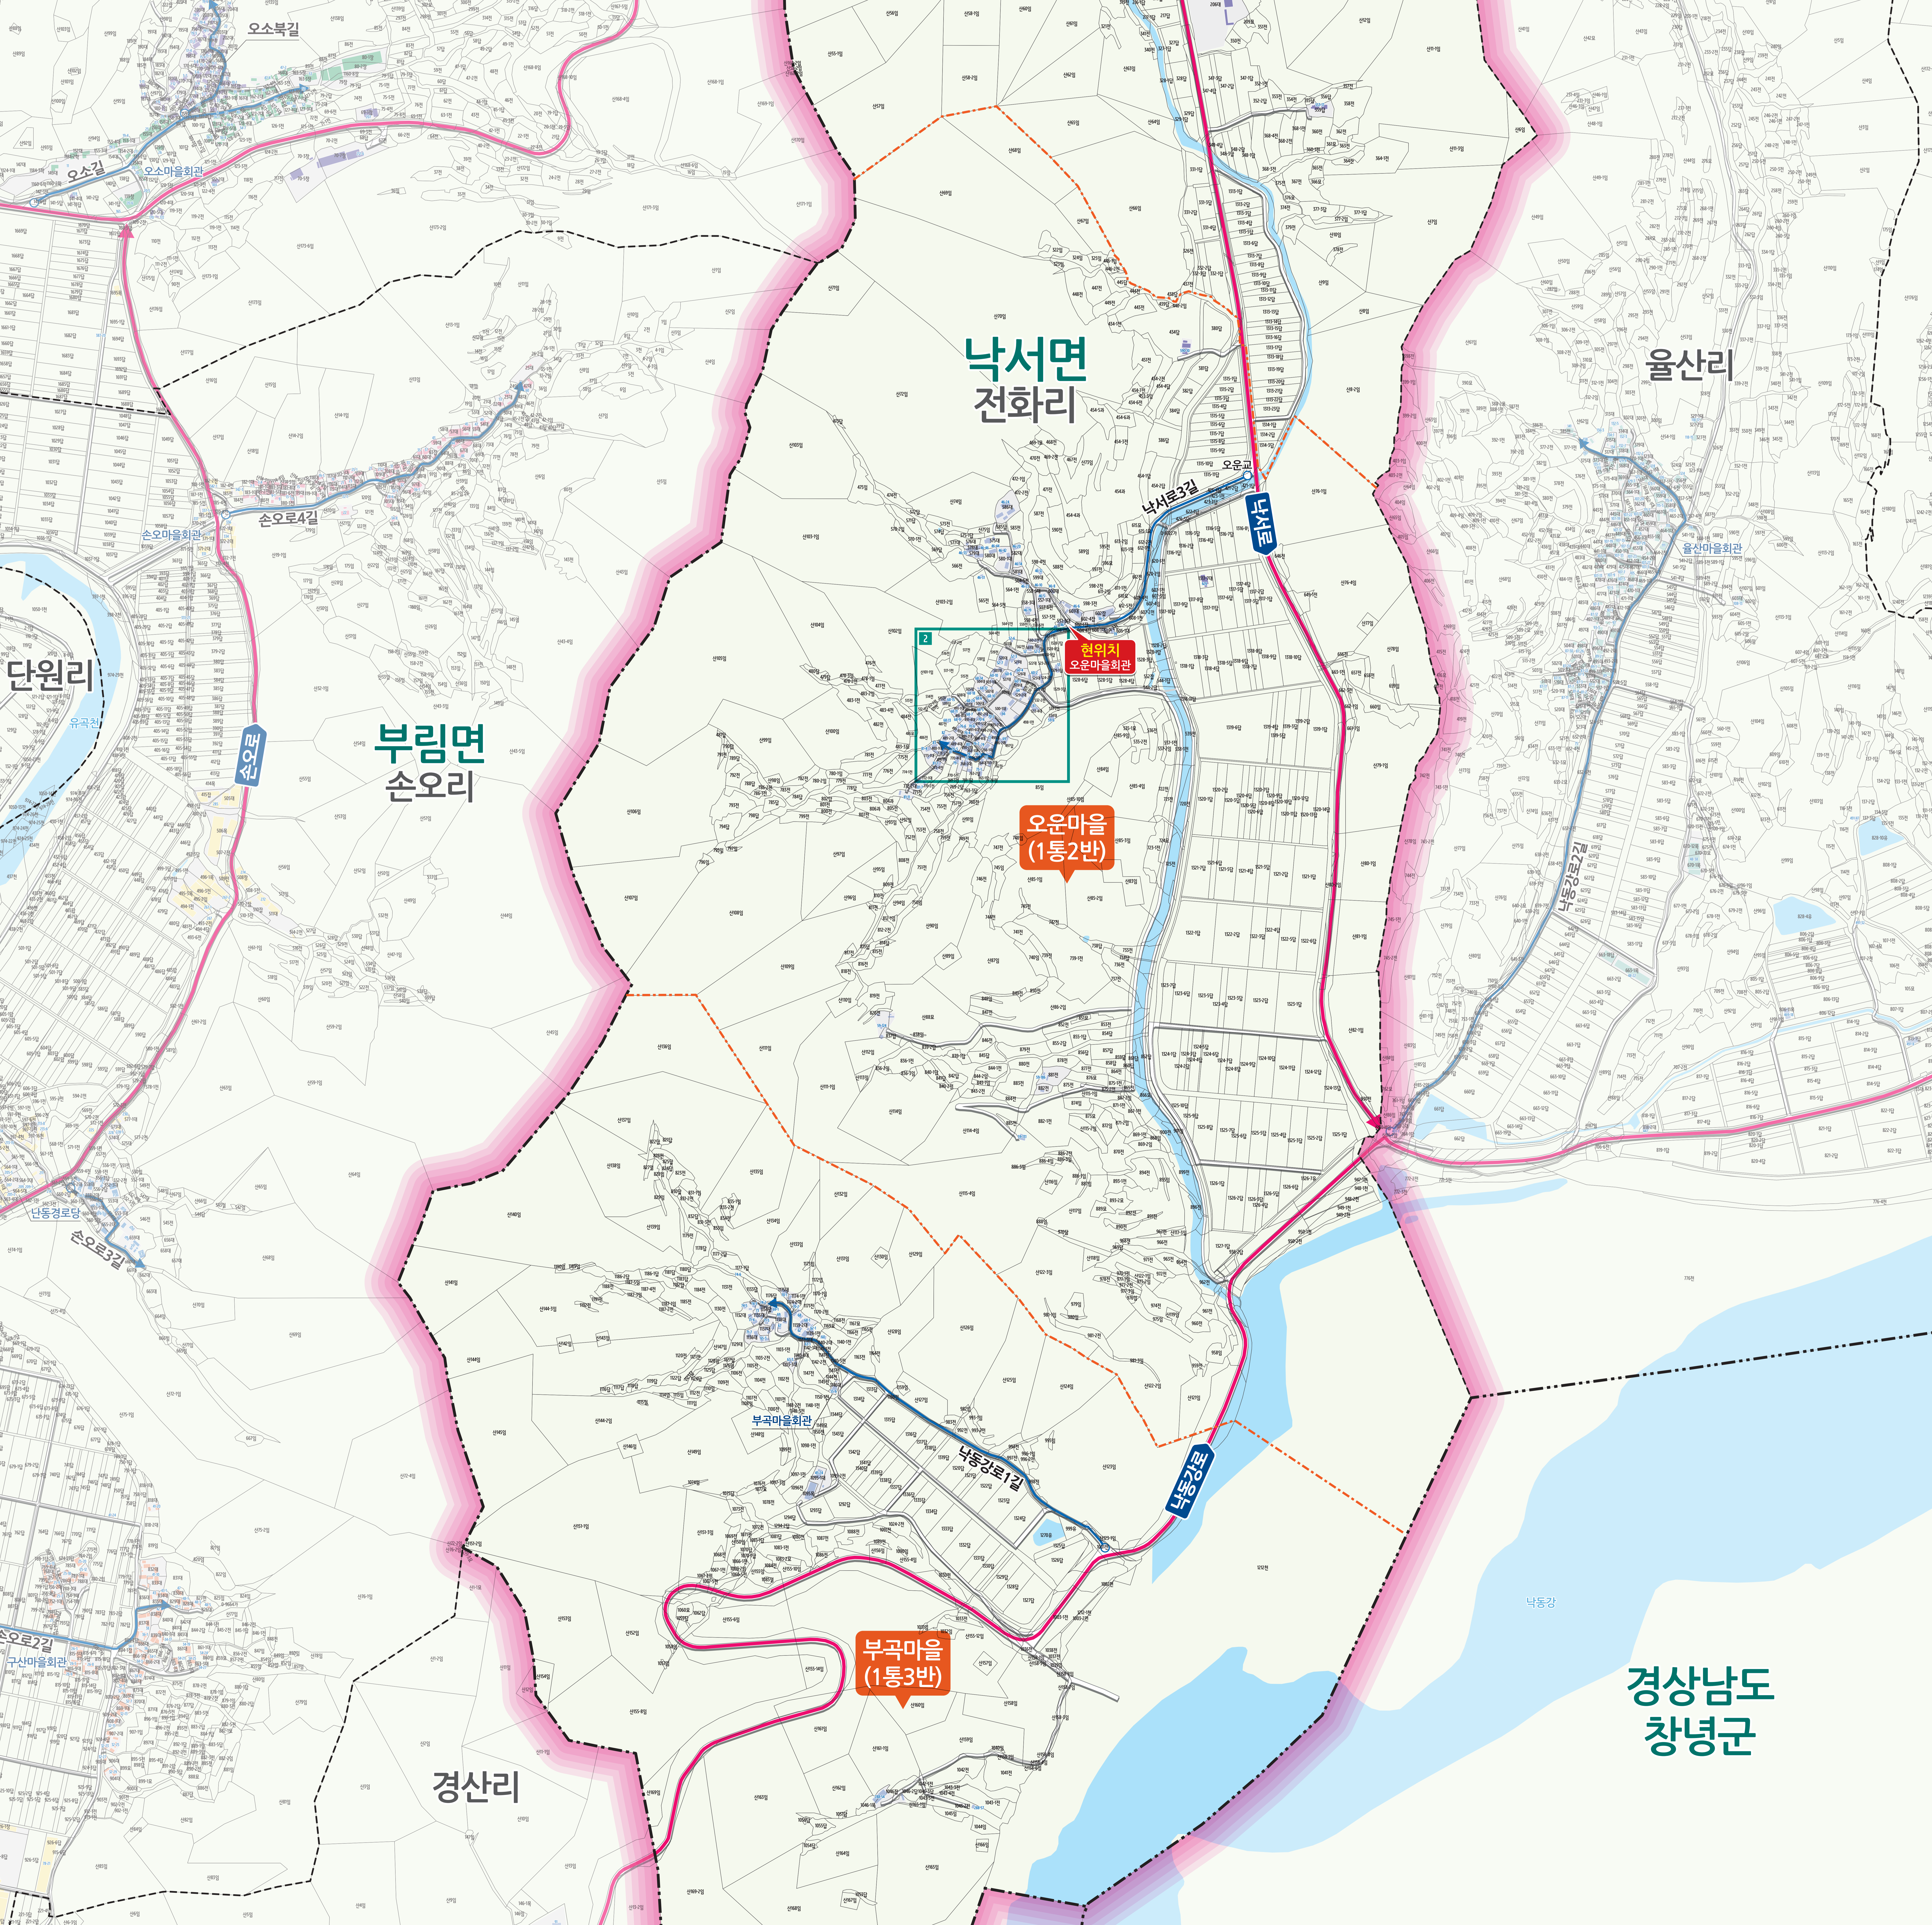

전화리 도로명주소 안내도

JEONHWA-RI ROAD NAME ADDRESS GUIDE MAP

도로명은? 도로쪽에 따라 대로, 로, 길로 구분합니다.
건물번호는? 진행방향에 따라 왼쪽은 홀수, 오른쪽은 짝수를 부여합니다.

범례 및 기호

- 시군경계
- 리경계
- 읍면경계
- 마을경계
- → 대로·로
- → 길
- 흥익로
- 의령로8길
- 의령군청
- 행정복지센터
- 관공서
- 경찰서
- 119 소방서
- 학교
- 우체국
- 의료시설
- 버스터미널
- 문화재
- 도서관
- 유동시설
- 문화시설
- 공원
- 금용시설
- 휴게소
- 아파트

경상남도
창녕군