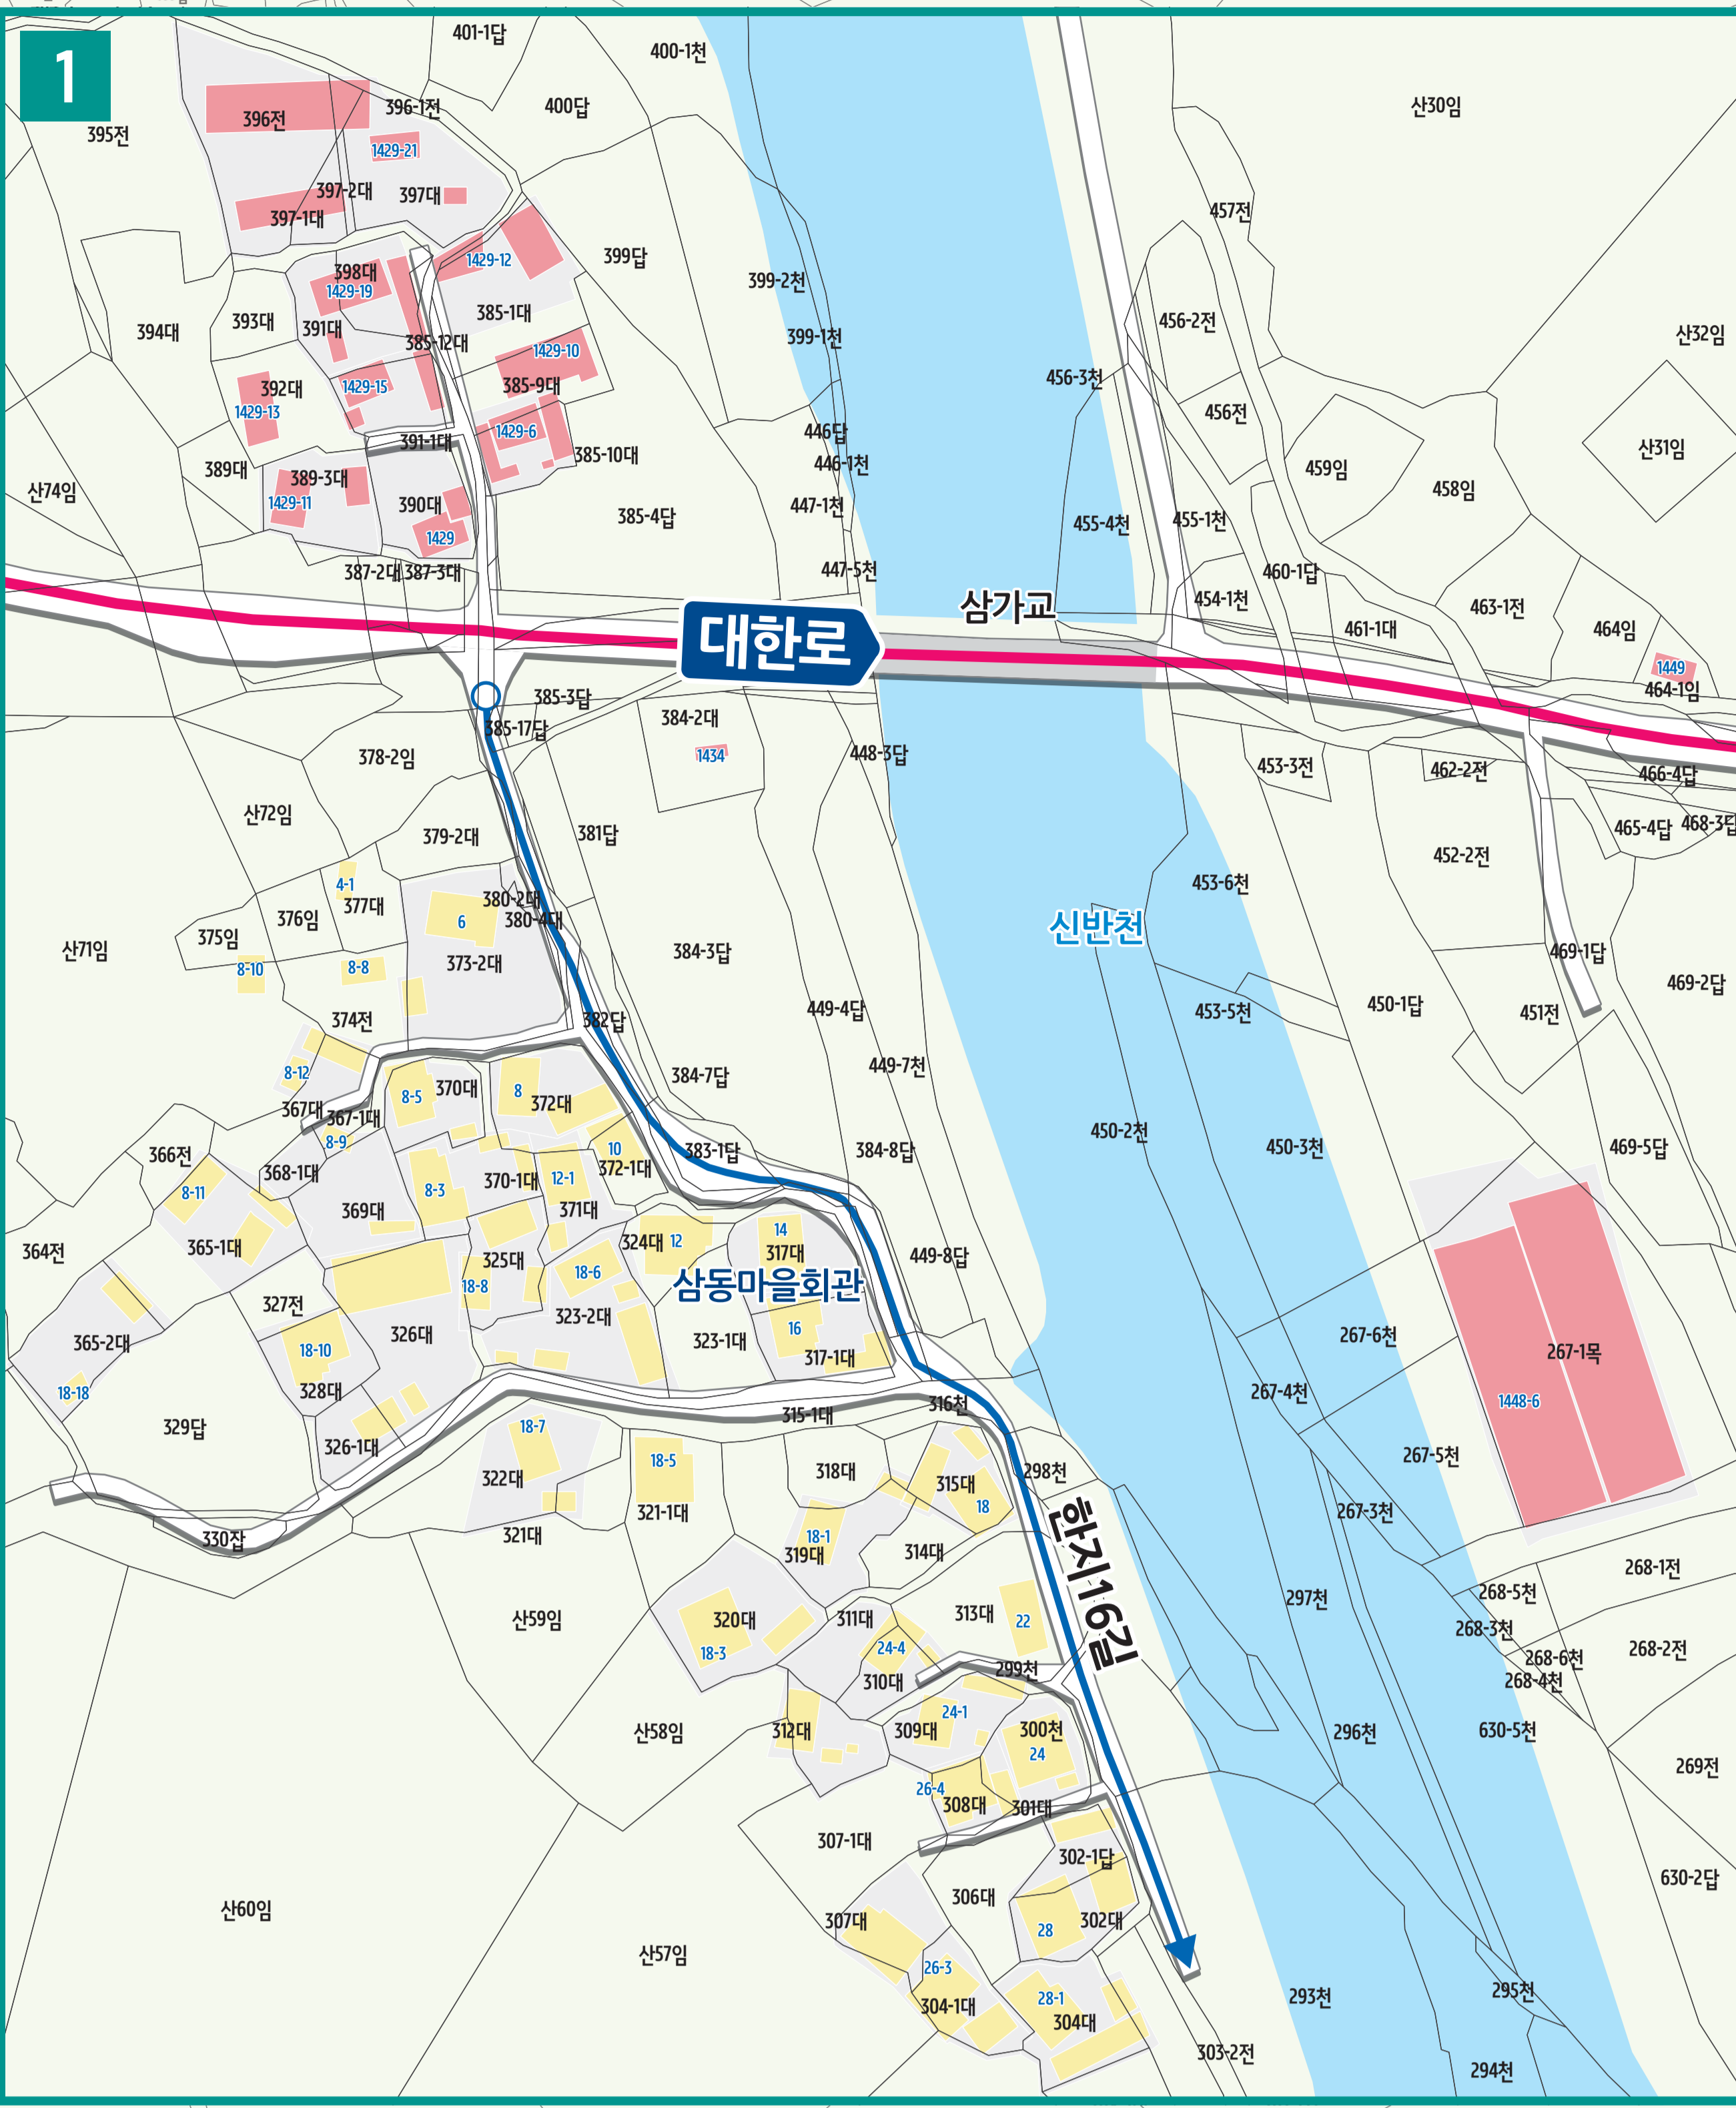

# 삼가리 도로명주소 안내도

SAMGA-RI ROAD NAME ADDRESS GUIDE MAP

부림면 권혜리

천락리

부림면 감암리

죽전리

봉수면 삼가리

서덕리

유곡면 마장리

삼동마을 (5동1반)

신기마을 (5동2반)

현위치 신기마을회관

도로명은? 도로쪽에 따라 대로, 로, 길로 구분합니다.  
건물번호는? 진행방향에 따라 왼쪽은 홀수, 오른쪽은 짝수를 부여합니다.

### 범례 및 기호

- 시군경계
- 리경계
- → 대로·로
- 읍면경계
- 마을경계
- → 길
- 의병로8길 길명
- 의령군청
- ☏ 경찰서
- ✉ 우체국
- 🏠 문화재
- 🏛 문화시설
- 🚏 휴게소
- 📍 행정복지센터
- 119 소방서
- 🏥 의료시설
- 📖 도서관
- 🌳 공원
- 🏠 아파트
- 🏢 관공서
- 🎓 학교
- 🚏 버스터미널
- 🛒 유통시설
- 🏦 금융시설