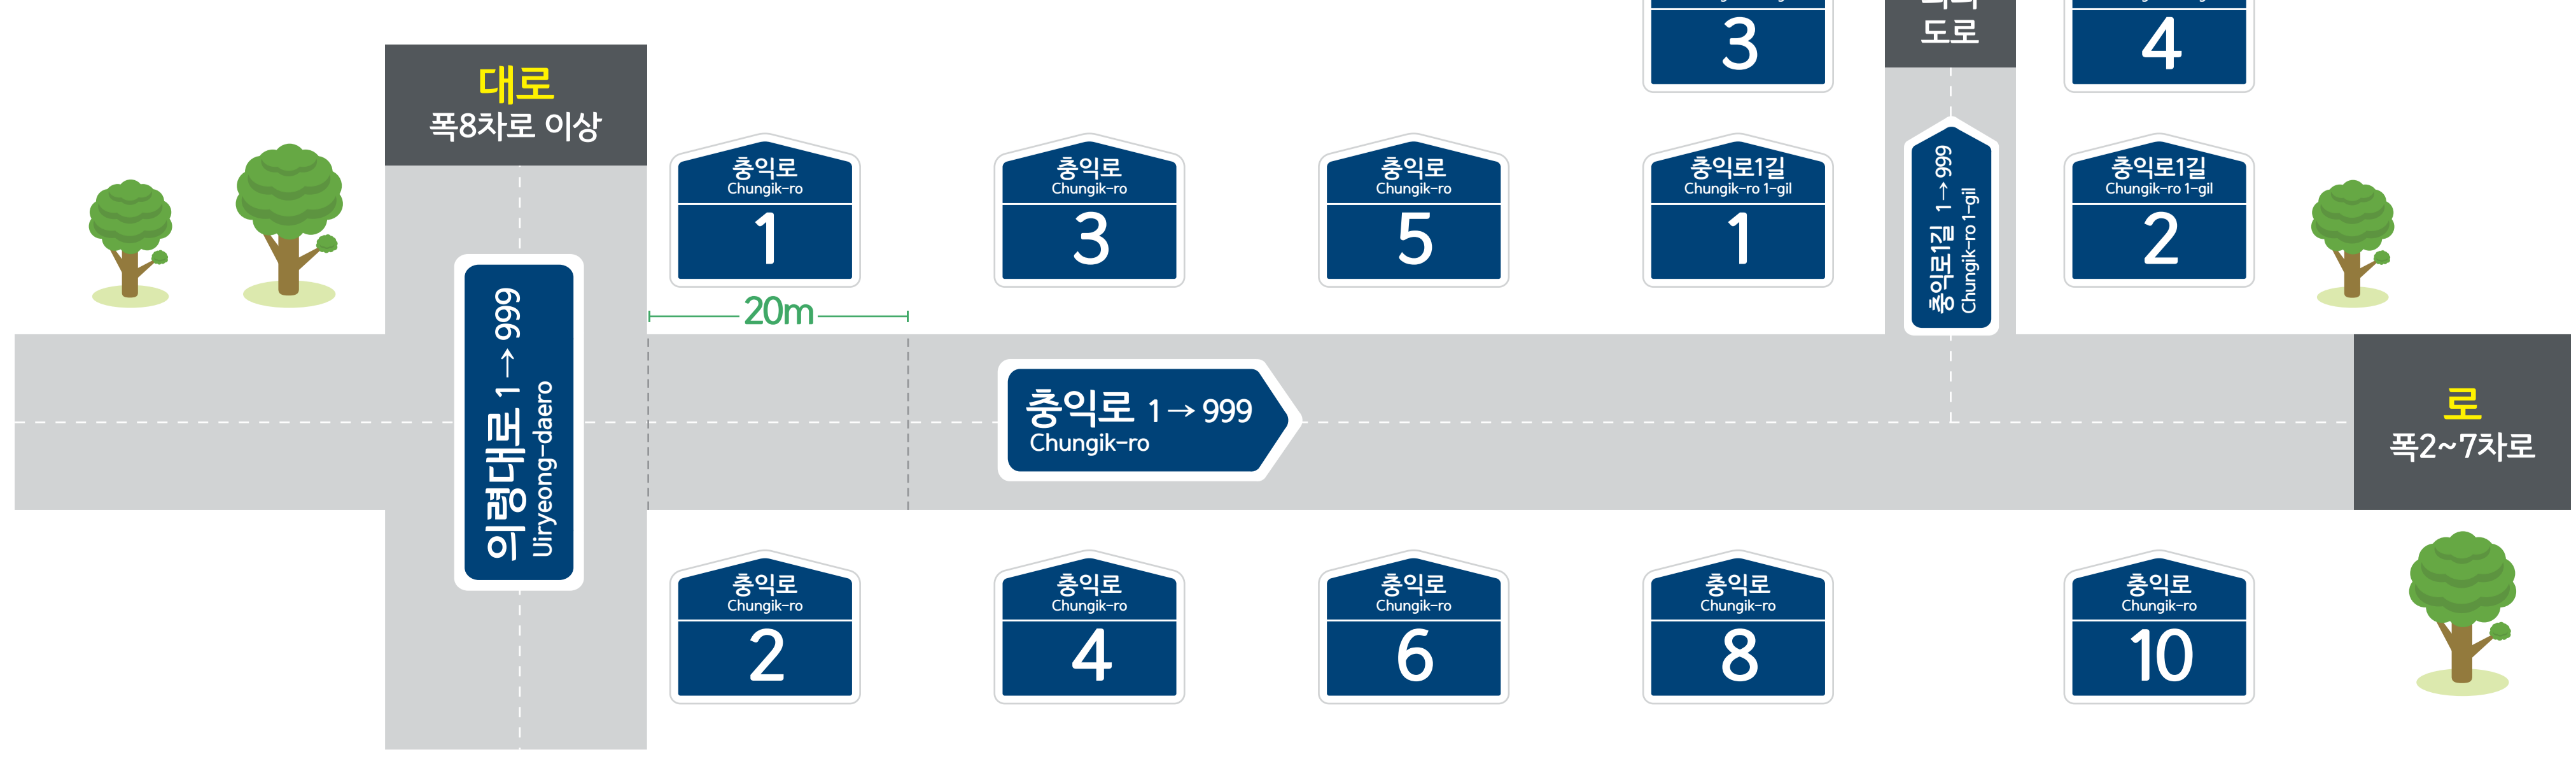

# 삼가리 도로명주소 안내도

SAMGA-RI ROAD NAME ADDRESS GUIDE MAP

부림면 권혜리

천락리

부림면 감암리

죽전리

봉수면 삼가리

서덕리

유곡면 마장리

삼동마을 (5동1반)

신기마을 (5동2반)

현위치 신기마을회관

도로명은? 도로쪽에 따라 대로, 로, 길로 구분합니다.  
건물번호는? 진행방향에 따라 왼쪽은 홀수, 오른쪽은 짝수를 부여합니다.

### 범례 및 기호

- 시군경계
- 리경계
- → 대로·로
- 읍면경계
- 마을경계
- → 길
- 의병로8길 길명
- 의령군청
- ☏ 경찰서
- ✉ 우체국
- 🏠 문화재
- 🏛 문화시설
- 🚏 휴게소
- 📍 행정복지센터
- 119 소방서
- 🏥 의료시설
- 📖 도서관
- 🌳 공원
- 🏠 아파트
- 🏢 관공서
- 🎓 학교
- 🚏 버스터미널
- 🛒 유통시설
- 🏦 금융시설