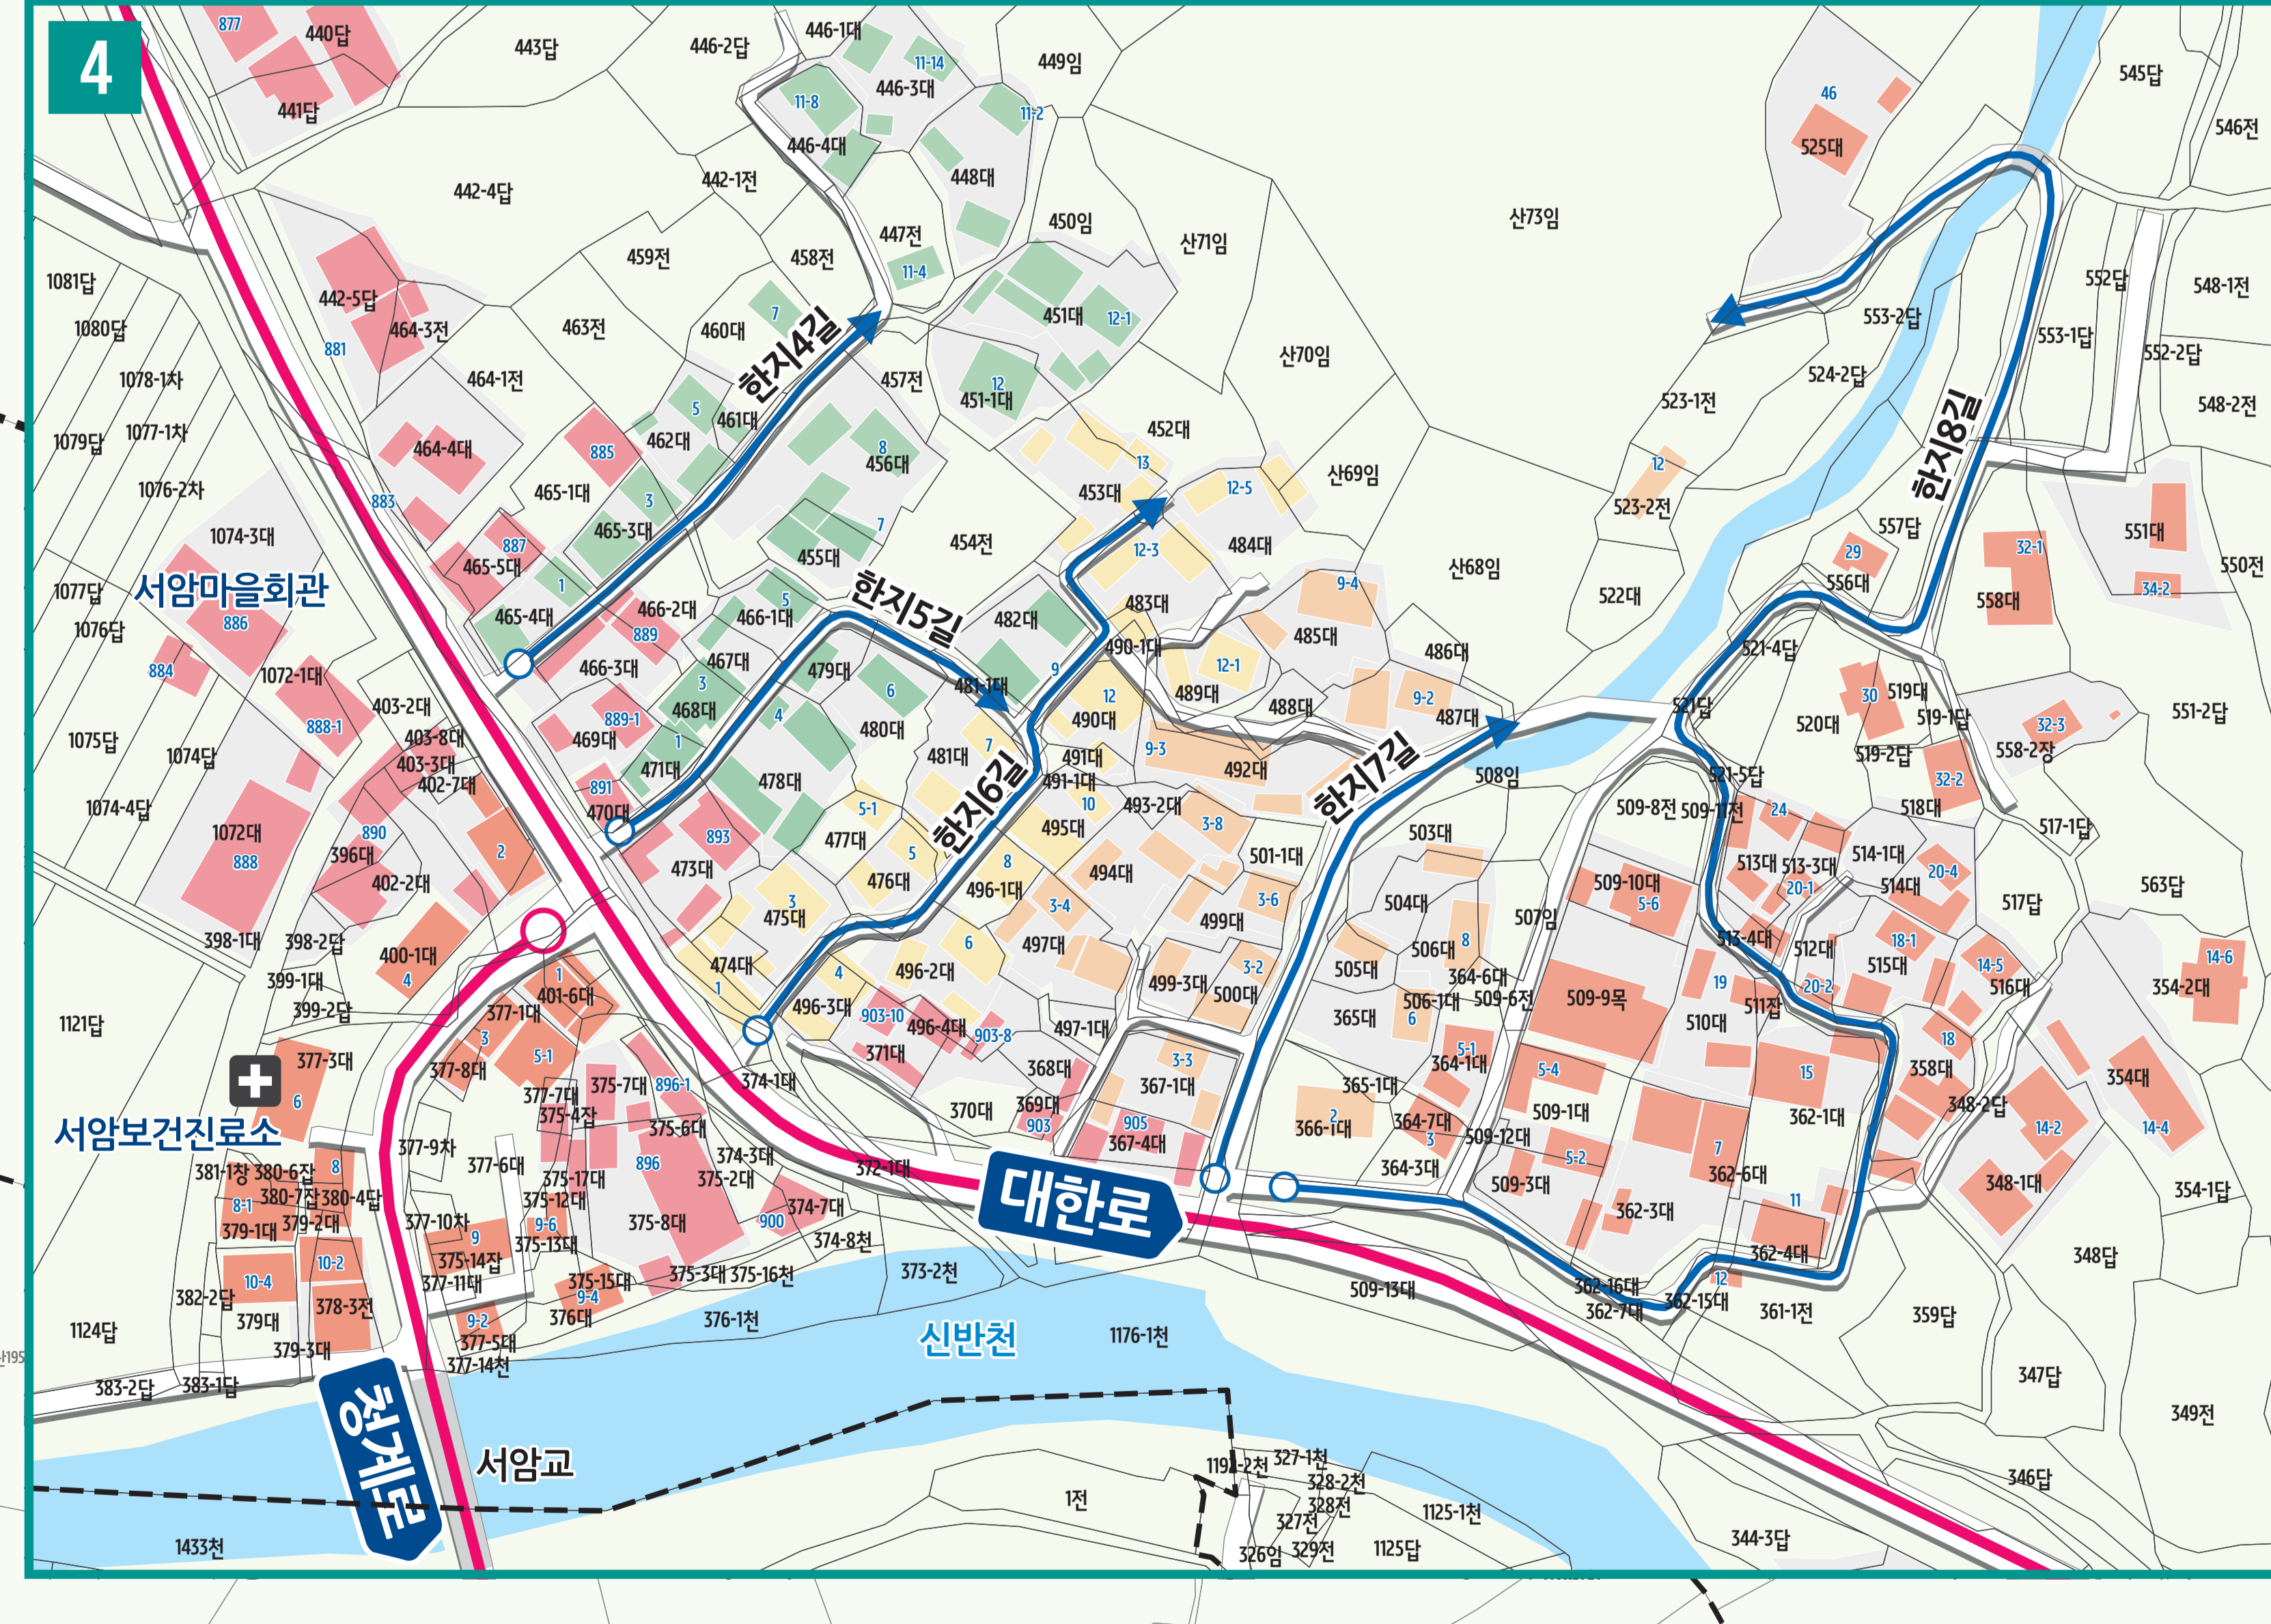

서암리 도로명주소 안내도

SEOAM-RI ROAD NAME ADDRESS GUIDE MAP

경상남도
합천군

도로명? 도로쪽에 따라 대로, 로, 길로 구분합니다.
건물번호? 진행방향에 따라 왼쪽은 홀수, 오른쪽은 짝수를 부여합니다.

도로명 폭 8차 이상	의령대로 Uryeong-daero	대로 1	충익로 Chungik-ro	충익로 3	충익로 5	충익로 1	길 대로·로 외의 도로	충익로 2	충익로 4	충익로 6	충익로 8	충익로 10
-----------------------	------------------------------	----------------	--------------------------	-----------------	-----------------	-----------------	------------------------------	-----------------	-----------------	-----------------	-----------------	------------------

의령대로 1-999 Chungik-ro

충익로 1-999 Chungik-ro

충익로 2-7차로

범례 및 기호

----- 시군경계	----- 리경계	→ 대로·로	충익로 대로·로명
----- 읍면경계	----- 마을경계	→ 길	의병로8길 길명
○ 의령군청	☏ 경찰서	✉ 우체국	🏛 문화재
● 행정복지센터	119 소방서	⚕ 의료시설	📖 도서관
🏢 관공서	🎓 학교	🚏 버스터미널	🛒 유통시설
			🏠 문화시설
			🏞 공원
			🏠 아파트
			🏦 금융시설
			🏠 휴게소