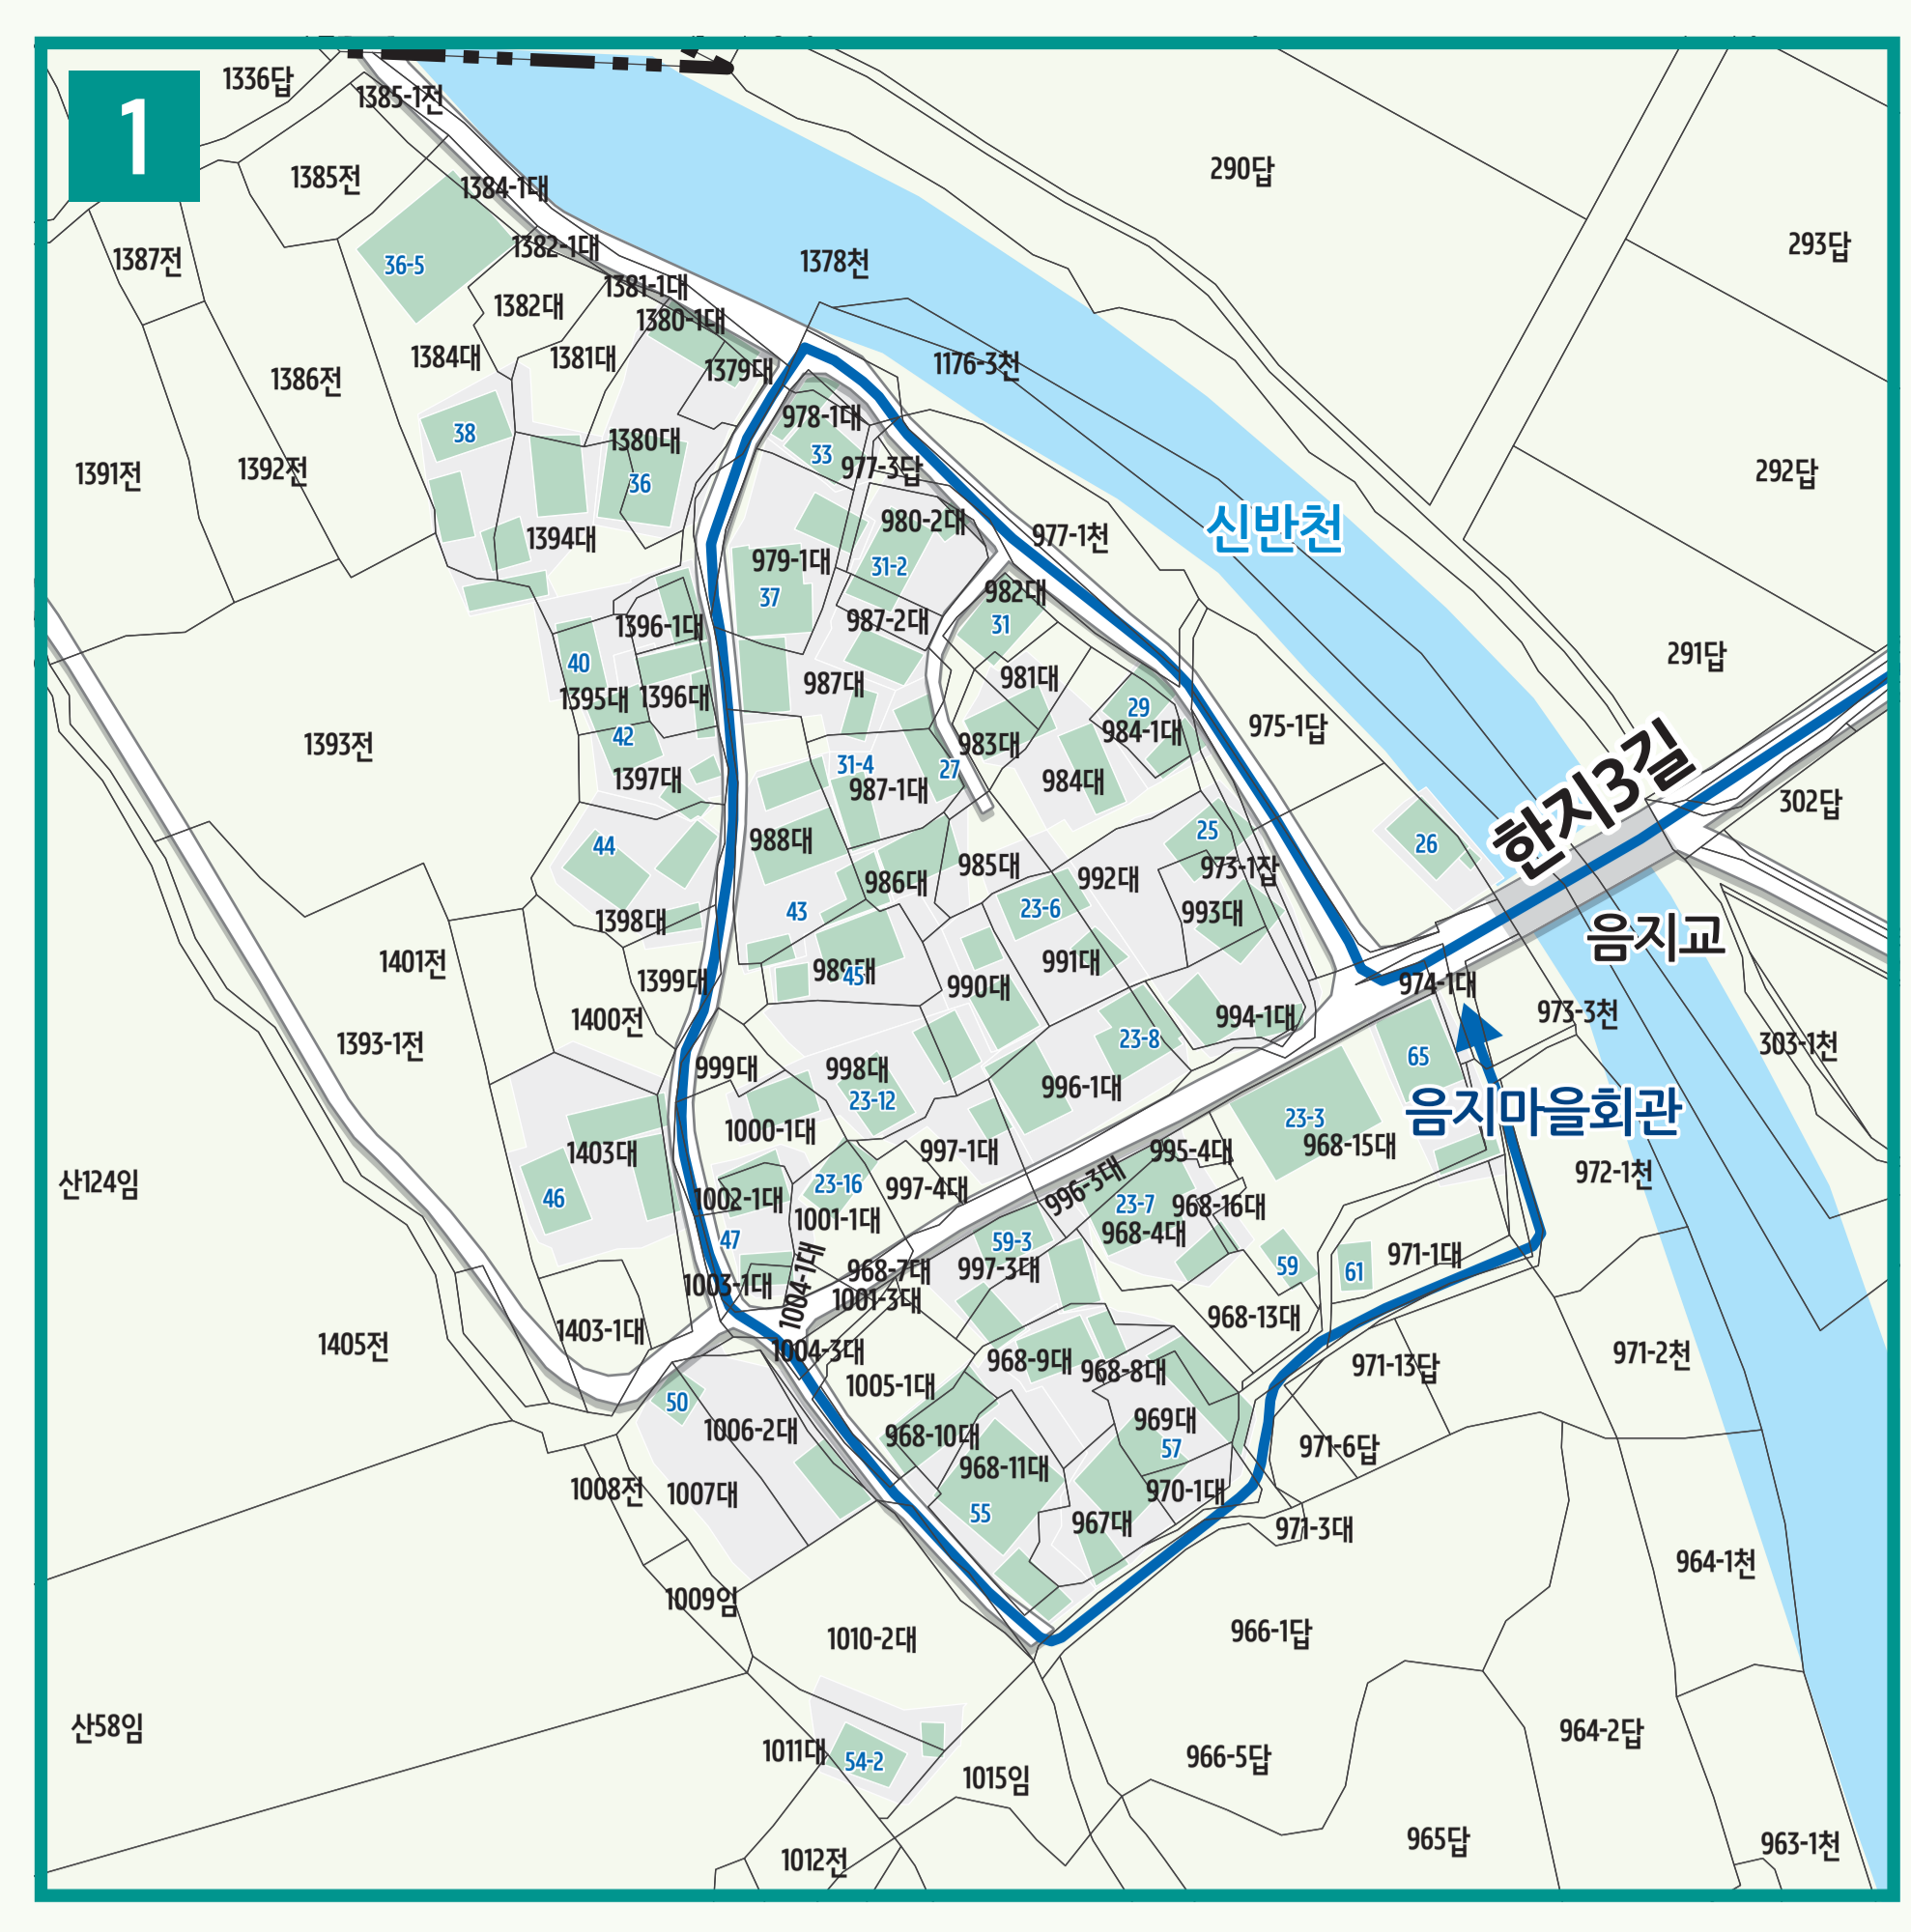

서암리 도로명주소 안내도

SEOAM-RI ROAD NAME ADDRESS GUIDE MAP

경상남도
합천군

도로명? 도로쪽에 따라 대로, 로, 길로 구분합니다.
건물번호? 진행방향에 따라 왼쪽은 홀수, 오른쪽은 짝수를 부여합니다.

도로명 폭 8차 이상	의령대로 Uryeong-daero	대로 1	충익로 Chungik-ro	충익로 3	충익로 5	충익로 1	길 대로·로 외의 도로	충익로 2	충익로 4	충익로 6	충익로 8	충익로 10
-----------------------	------------------------------	----------------	--------------------------	-----------------	-----------------	-----------------	------------------------------	-----------------	-----------------	-----------------	-----------------	------------------

의령대로 1-999 Chungik-ro

충익로 1-999 Chungik-ro

충익로 2-7차로

범례 및 기호

----- 시군경계	----- 리경계	→ 대로·로	충익로 대로·로명
----- 읍면경계	----- 마을경계	→ 길	의병로8길 길명
○ 의령군청	☏ 경찰서	✉ 우체국	🏛 문화재
● 행정복지센터	119 소방서	⚕ 의료시설	📖 도서관
🏢 관공서	🎓 학교	🚏 버스터미널	🛒 유통시설
			🏠 문화시설
			🏞 공원
			🏠 아파트
			🏦 금융시설
			🏠 휴게소