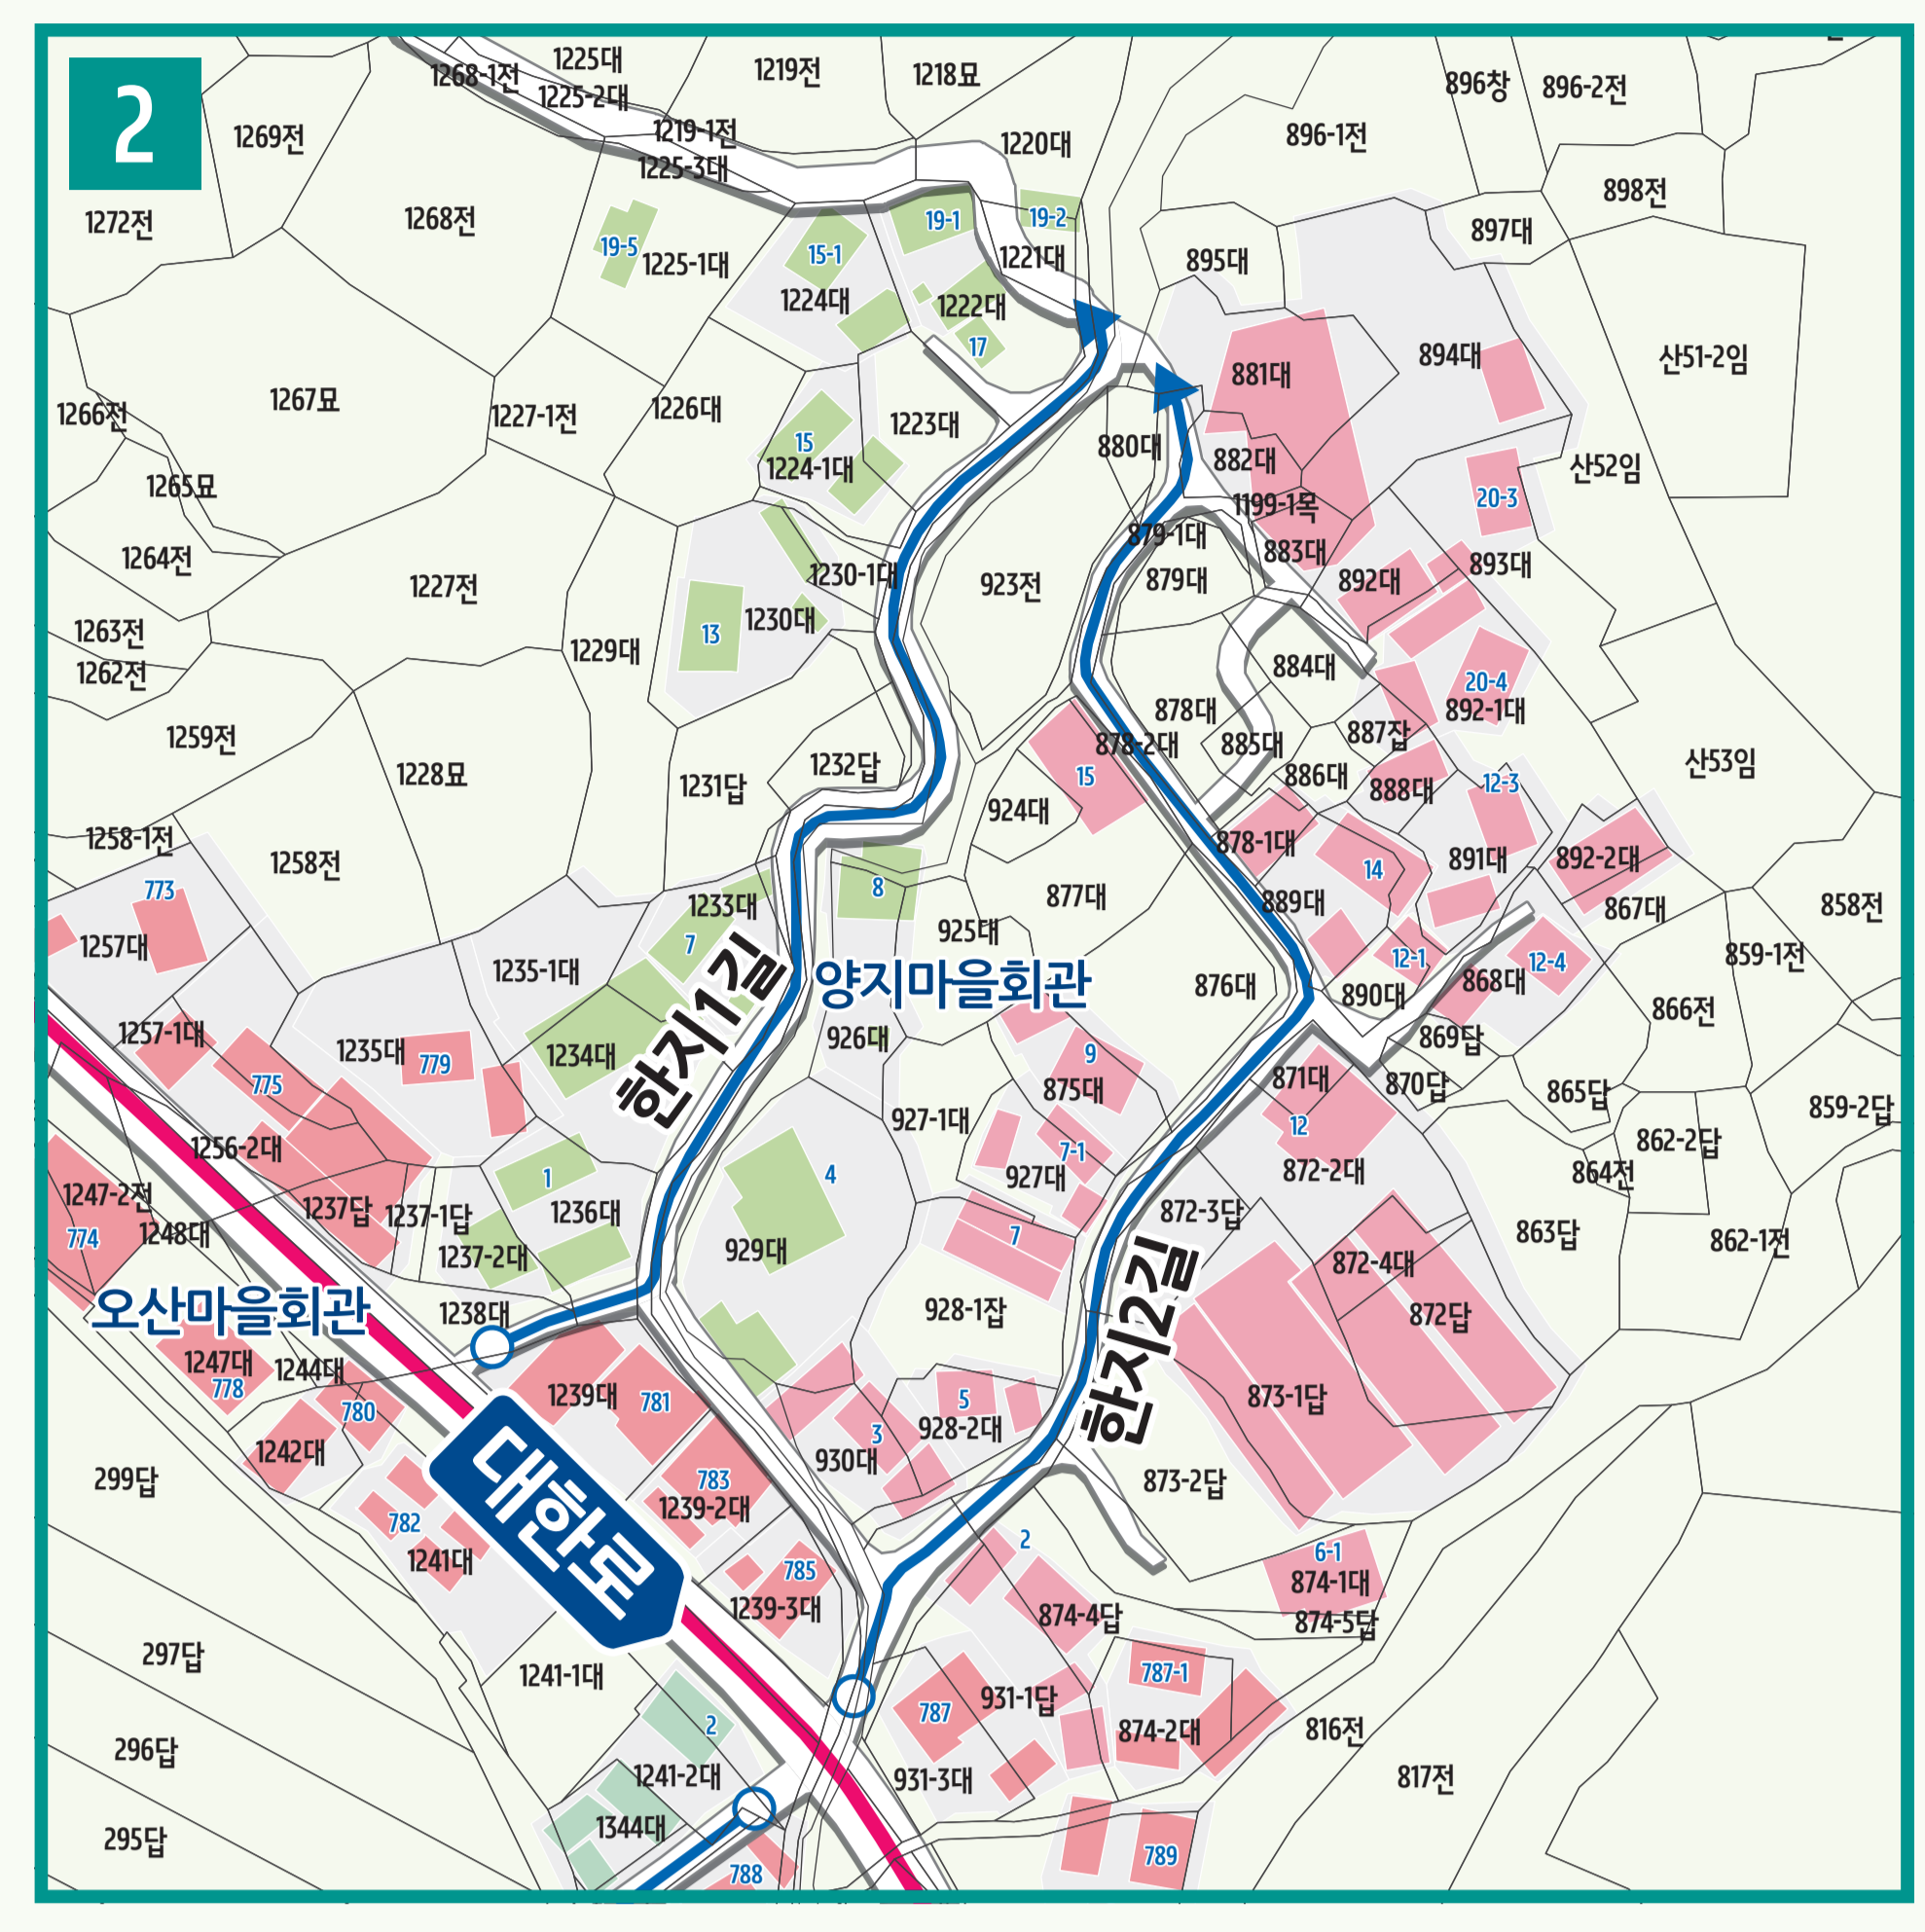

서암리 도로명주소 안내도

SEOAM-RI ROAD NAME ADDRESS GUIDE MAP

경상남도
합천군

도로명? 도로쪽에 따라 대로, 로, 길로 구분합니다.
건물번호? 진행방향에 따라 왼쪽은 홀수, 오른쪽은 짝수를 부여합니다.

도로명 폭 8차 이상	의령대로 Uryeong-daero	대로 1	충익로 Chungik-ro	충익로 3	충익로 5	충익로 1	길 대로·로 외의 도로	충익로 2	충익로 4	충익로 6	충익로 8	충익로 10
-----------------------	------------------------------	----------------	--------------------------	-----------------	-----------------	-----------------	------------------------------	-----------------	-----------------	-----------------	-----------------	------------------

의령대로 1-999 Chungik-ro

충익로 1-999 Chungik-ro

충익로 2-7차로

범례 및 기호

----- 시군경계	----- 리경계	→ 대로·로	충익로 대로·로명
----- 읍면경계	----- 마을경계	→ 길	의병로8길 길명
○ 의령군청	☏ 경찰서	✉ 우체국	🏛 문화재
● 행정복지센터	119 소방서	⚕ 의료시설	📖 도서관
🏢 관공서	🎓 학교	🚏 버스터미널	🛒 유통시설
			🏠 문화시설
			🏞 공원
			🏠 아파트
			🏦 금융시설
			🏠 휴게소