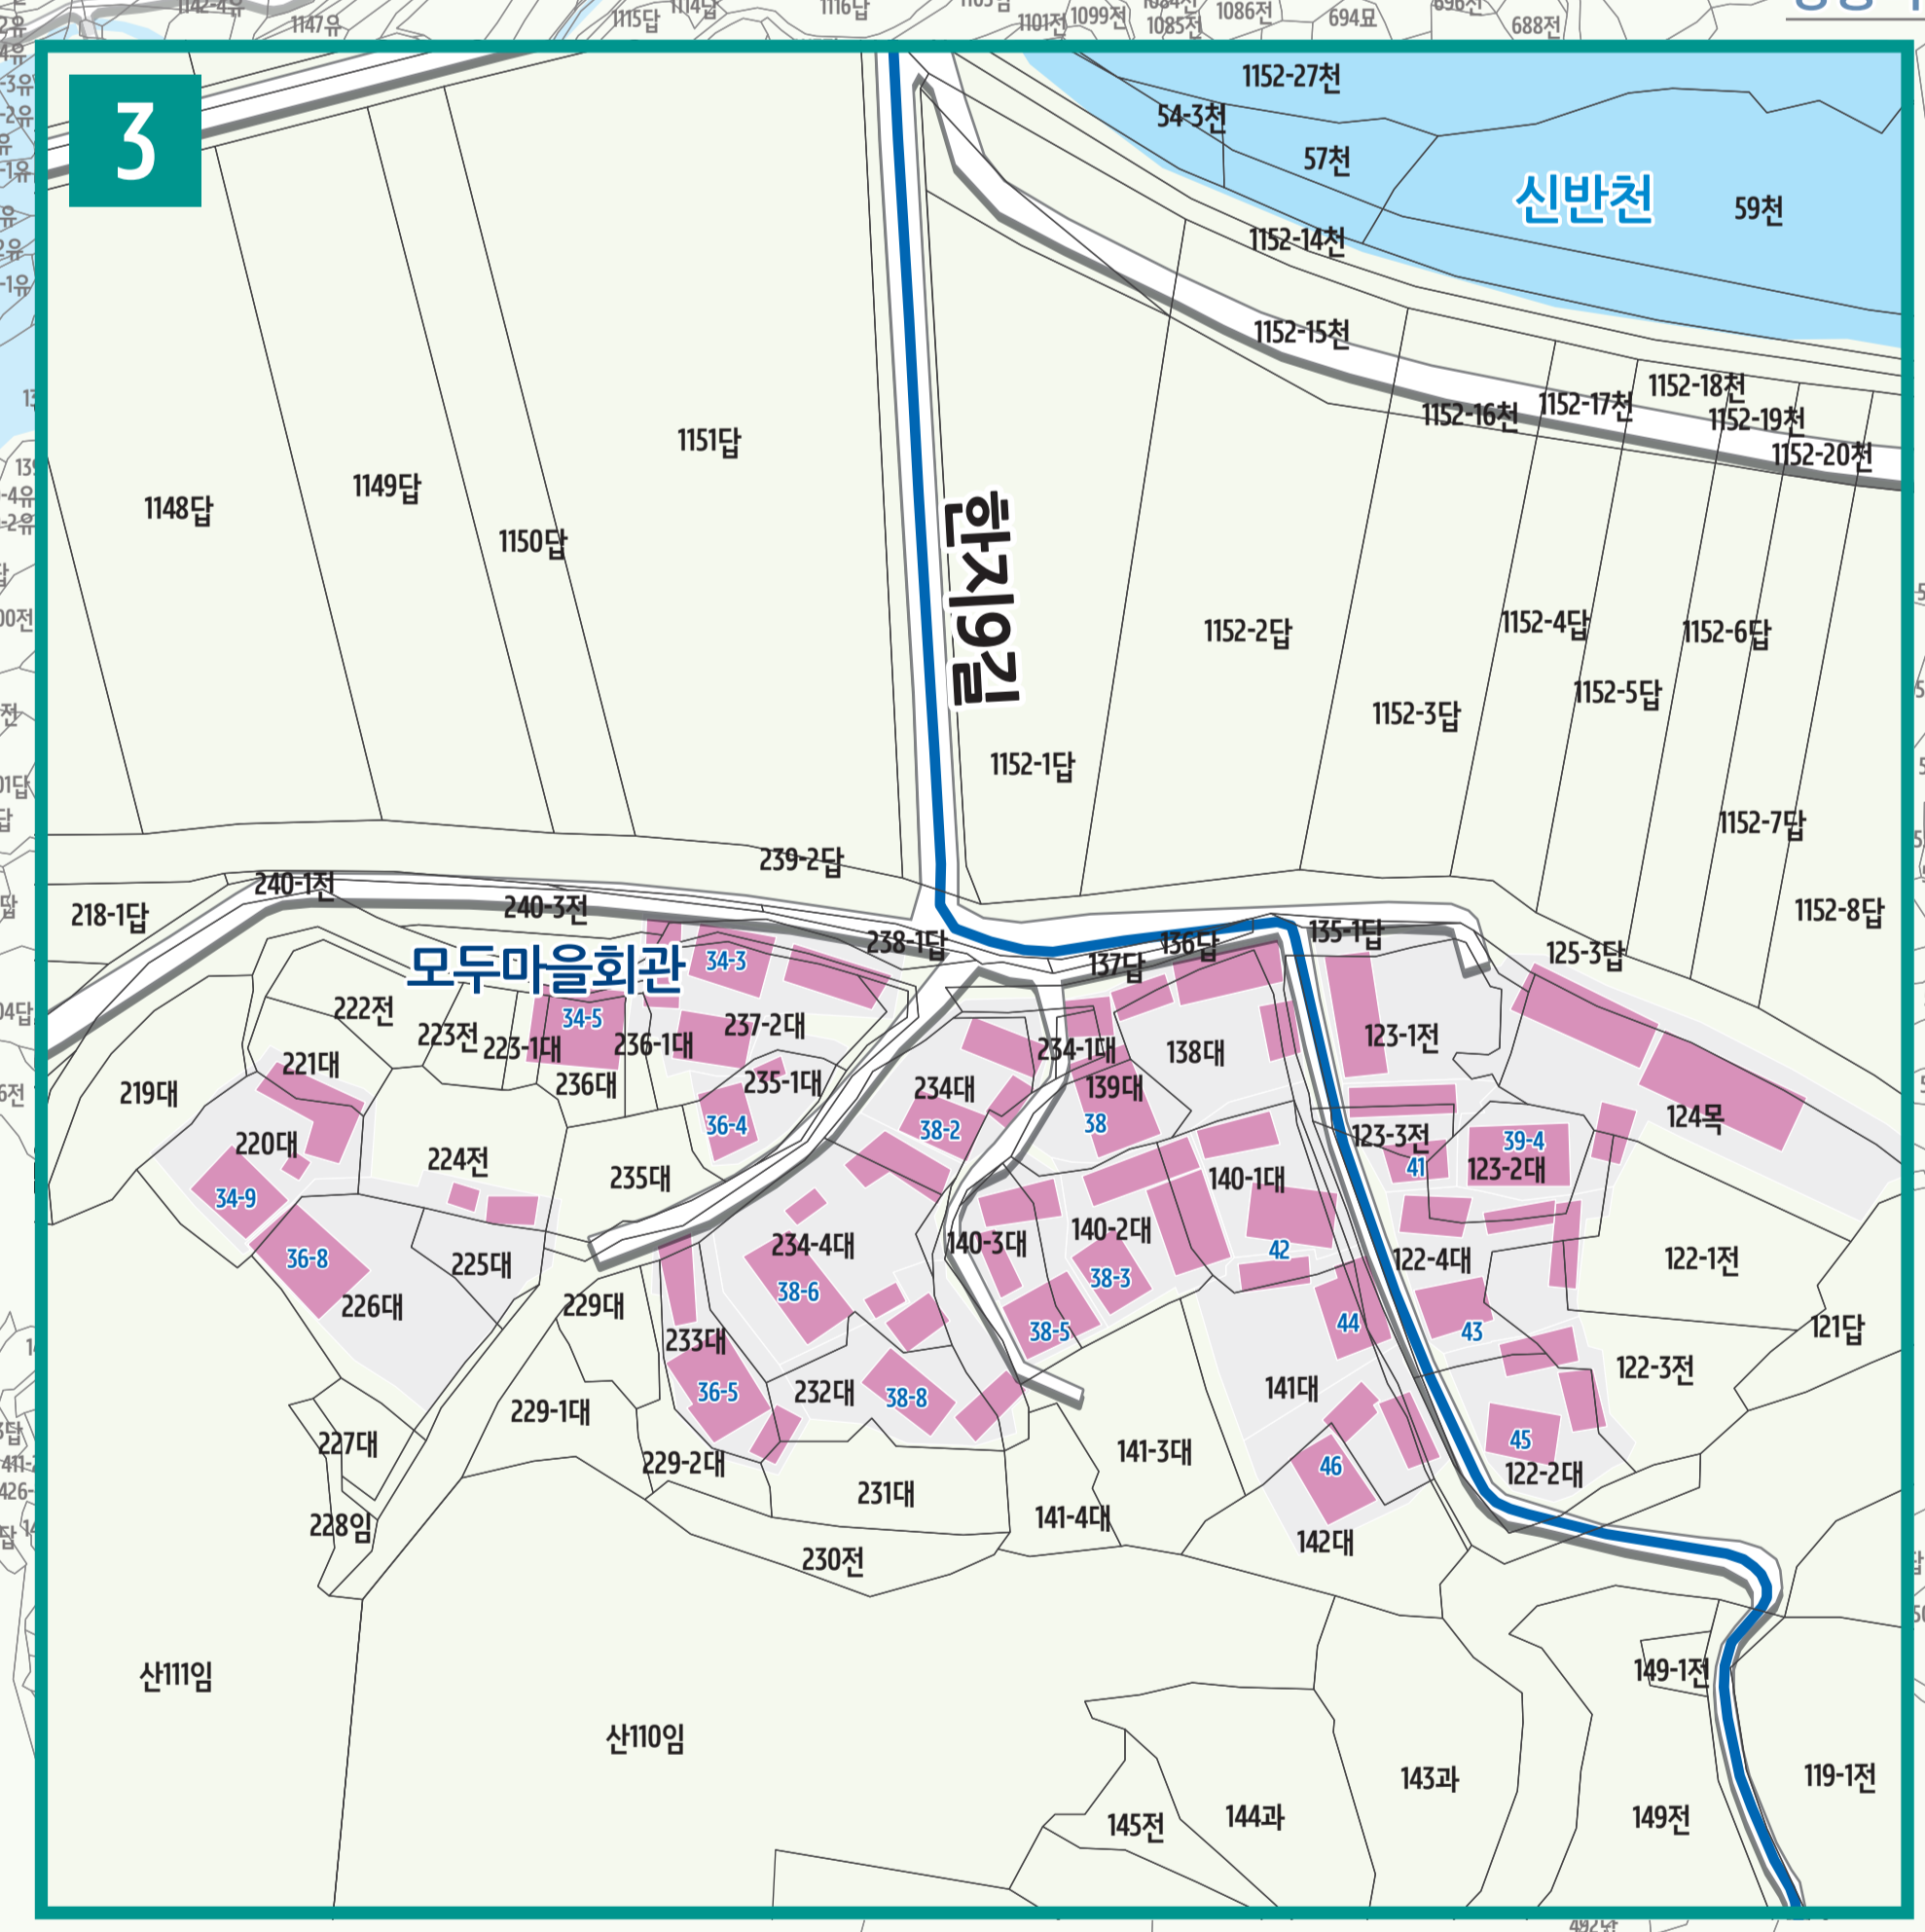

서암리 도로명주소 안내도

SEOAM-RI ROAD NAME ADDRESS GUIDE MAP

경상남도
합천군

도로명? 도로쪽에 따라 대로, 로, 길로 구분합니다.
건물번호? 진행방향에 따라 왼쪽은 홀수, 오른쪽은 짝수를 부여합니다.

도로명 폭 8차 이상	의령대로 Uryeong-daero	대로 1	충익로 Chungik-ro	충익로 3	충익로 5	충익로 1	길 대로·로 외의 도로	충익로 2	충익로 4	충익로 6	충익로 8	충익로 10
-----------------------	------------------------------	----------------	--------------------------	-----------------	-----------------	-----------------	------------------------------	-----------------	-----------------	-----------------	-----------------	------------------

의령대로 1-999 Chungik-ro

충익로 1-999 Chungik-ro

충익로 2-7차로

범례 및 기호

----- 시군경계	----- 리경계	→ 대로·로	충익로 대로·로명
----- 읍면경계	----- 마을경계	→ 길	의병로8길 길명
○ 의령군청	☏ 경찰서	✉ 우체국	🏛 문화재
● 행정복지센터	119 소방서	⚕ 의료시설	📖 도서관
🏢 관공서	🎓 학교	🚏 버스터미널	🛒 유통시설
			🏠 문화시설
			🏞 공원
			🏠 아파트
			🏦 금융시설
			🏠 휴게소