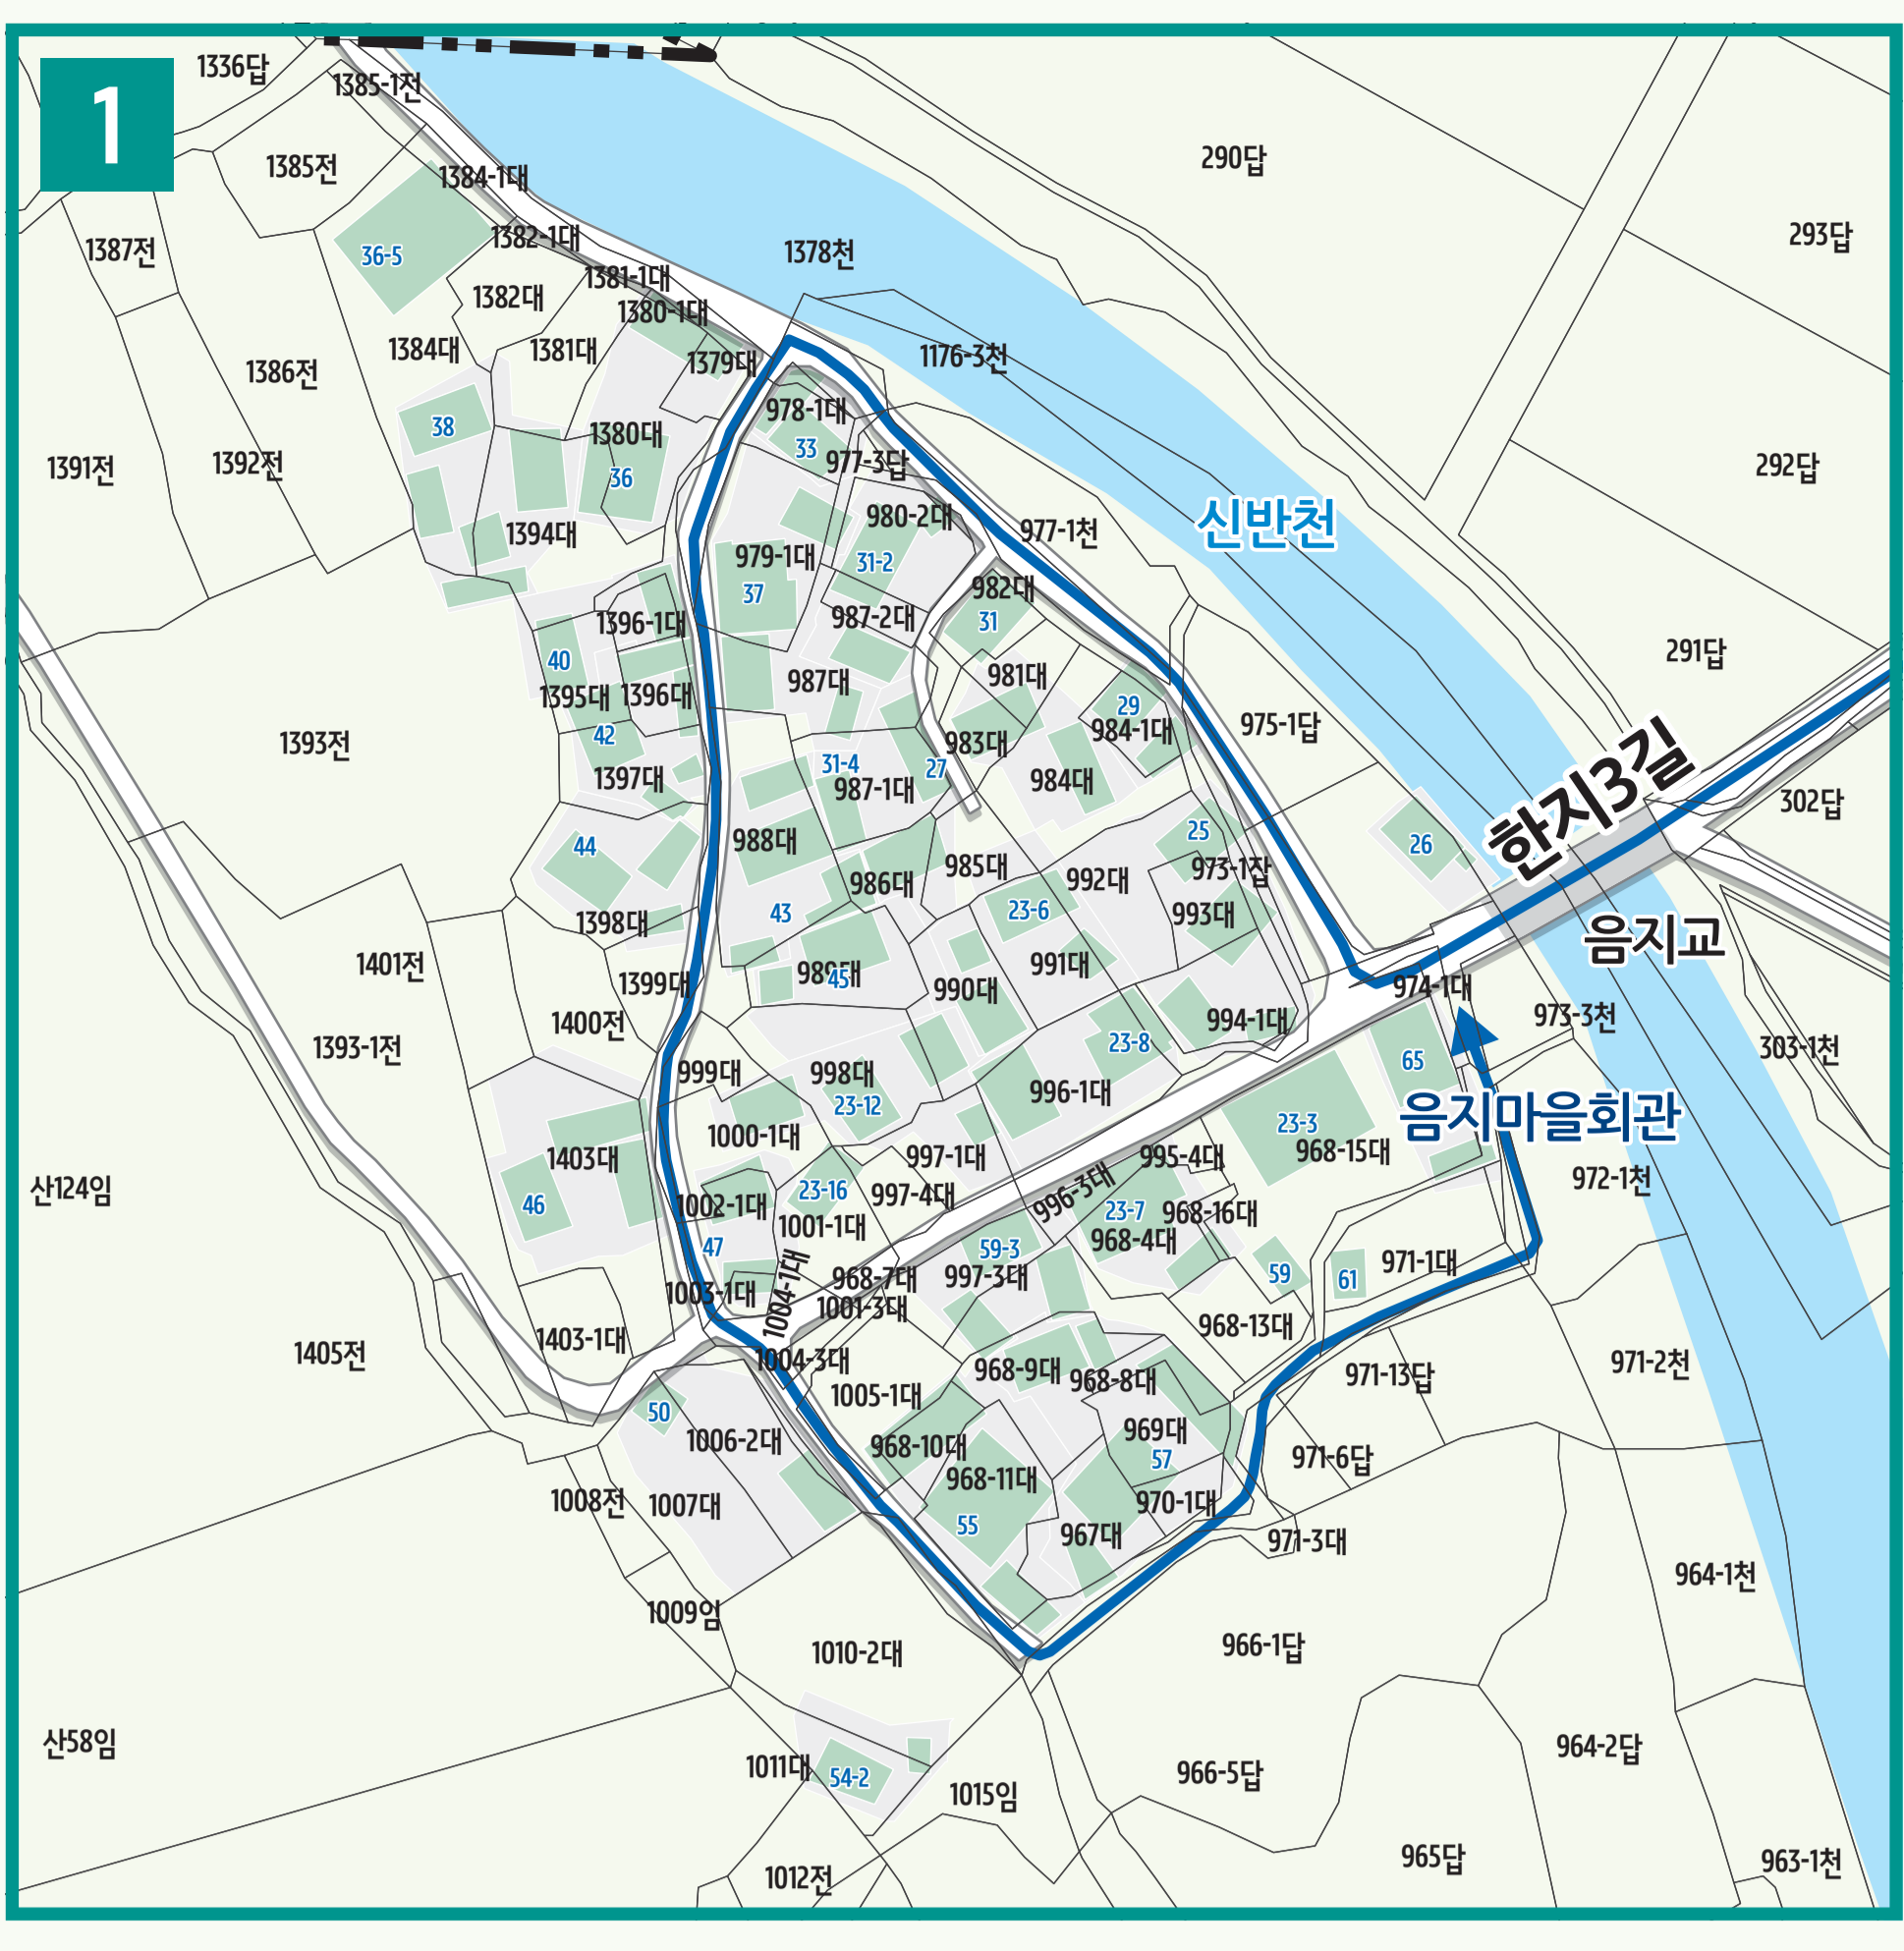

서암리 도로명주소 안내도

SEOAM-RI ROAD NAME ADDRESS GUIDE MAP

경상남도
합천군

도로명? 도로쪽에 따라 대로, 로, 길로 구분합니다.
건물번호는? 진행방향에 따라 왼쪽은 홀수, 오른쪽은 짝수를 부여합니다.

범례 및 기호

- 시군경계
- 리경계
- 읍면경계
- 마을경계
- 대로·로
- 길
- 의병로8길
- 길명
- 의령군청
- 행정복지센터
- ☏ 관공서
- ☏ 경찰서
- 119 소방서
- ☎ 학교
- ✉ 우체국
- ☏ 의료시설
- ☏ 버스터미널
- ☏ 문화재
- ☏ 도서관
- ☏ 유동시설
- ☏ 문화시설
- ☏ 공원
- ☏ 금융시설
- ☏ 휴게소
- ☏ 아파트