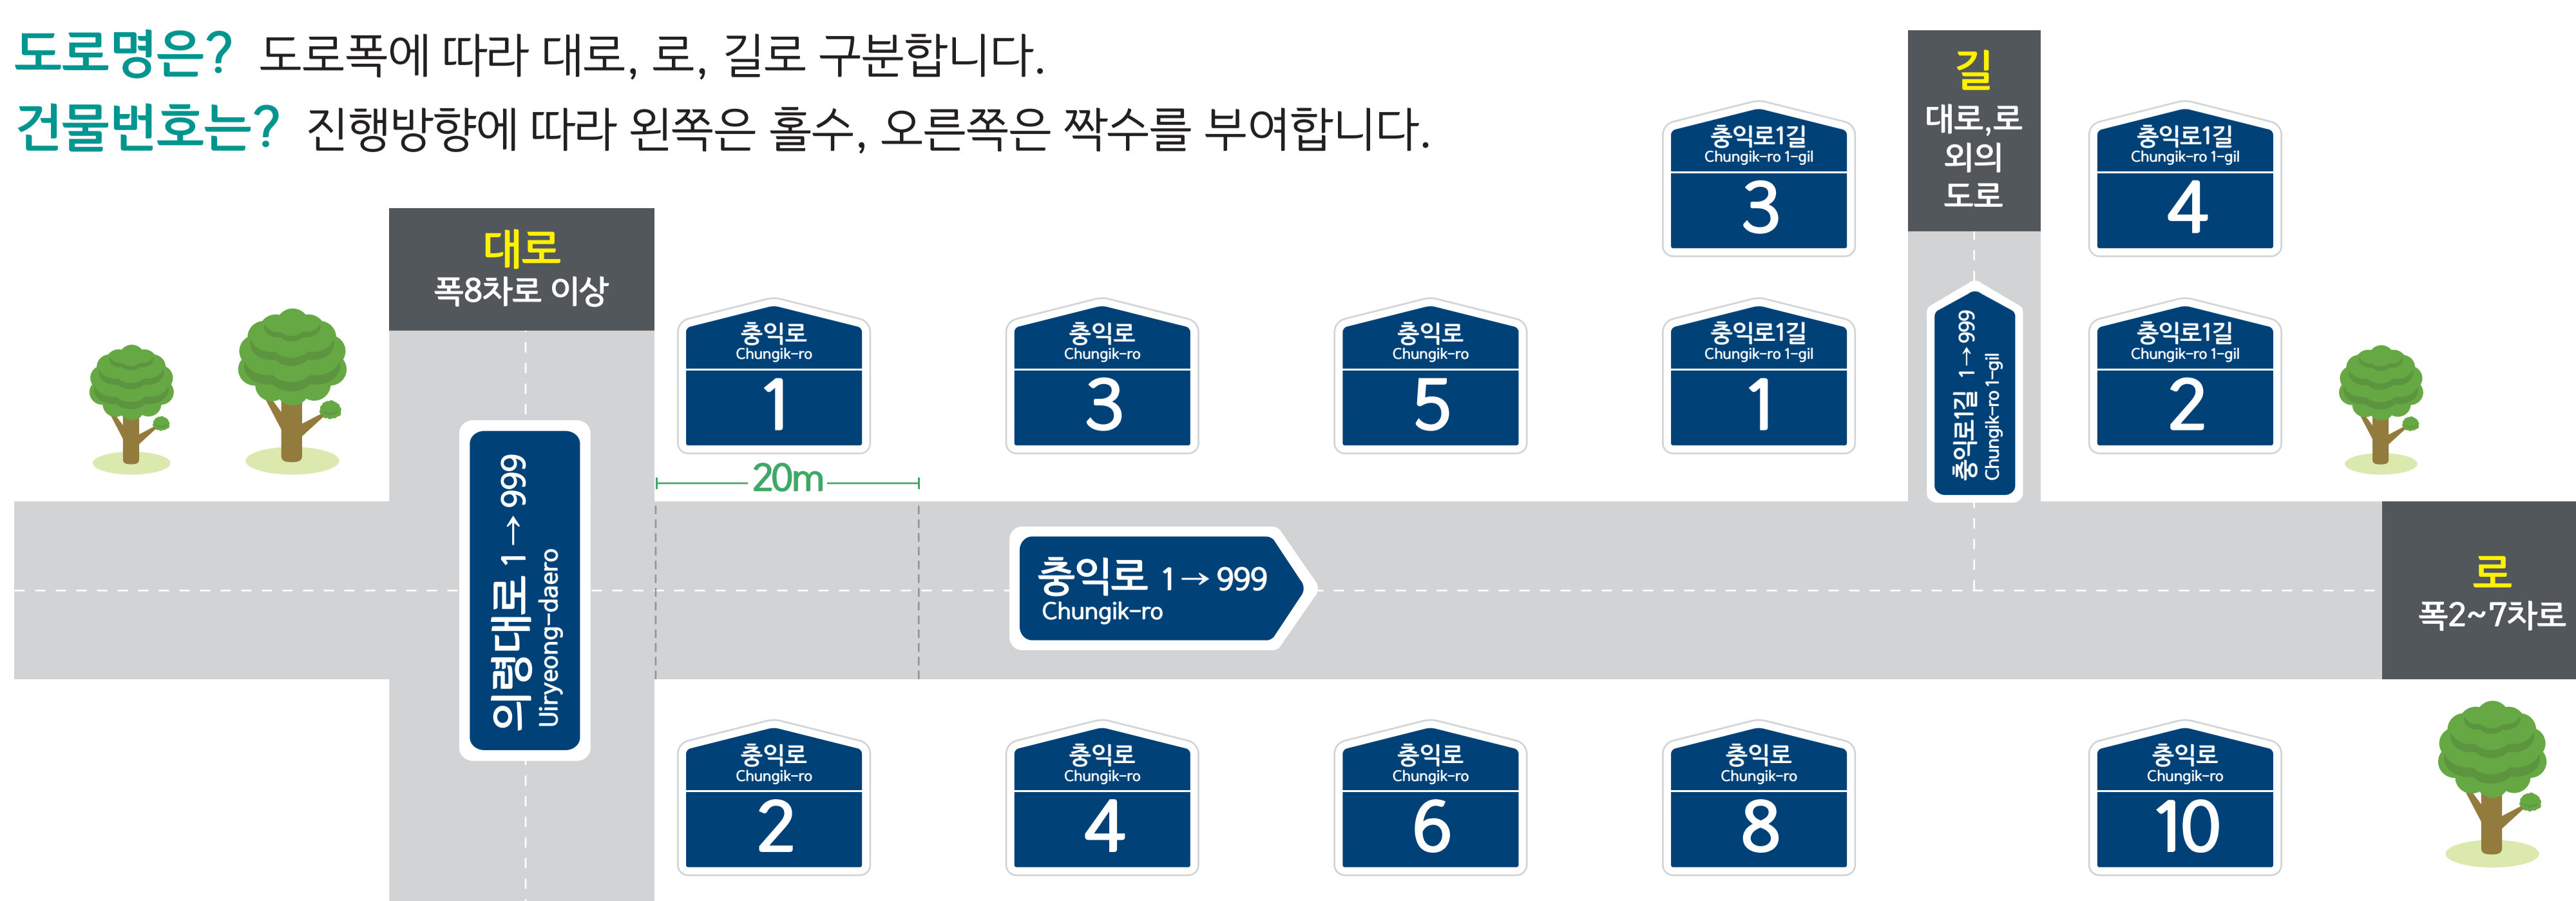

서암리 도로명주소 안내도

SEOAM-RI ROAD NAME ADDRESS GUIDE MAP

경상남도
합천군

도로명? 도로쪽에 따라 대로, 로, 길로 구분합니다.
건물번호는? 진행방향에 따라 왼쪽은 홀수, 오른쪽은 짝수를 부여합니다.

범례 및 기호

- 시군경계
- 리경계
- 읍면경계
- 마을경계
- 대로·로
- 길
- 의병로8길
- 길명
- 의령군청
- 행정복지센터
- ☏ 관공서
- ☏ 경찰서
- 119 소방서
- ☎ 학교
- ✉ 우체국
- ☏ 의료시설
- ☏ 버스터미널
- ☏ 문화재
- ☏ 도서관
- ☏ 유동시설
- ☏ 문화시설
- ☏ 공원
- ☏ 금융시설
- ☏ 휴게소
- ☏ 아파트