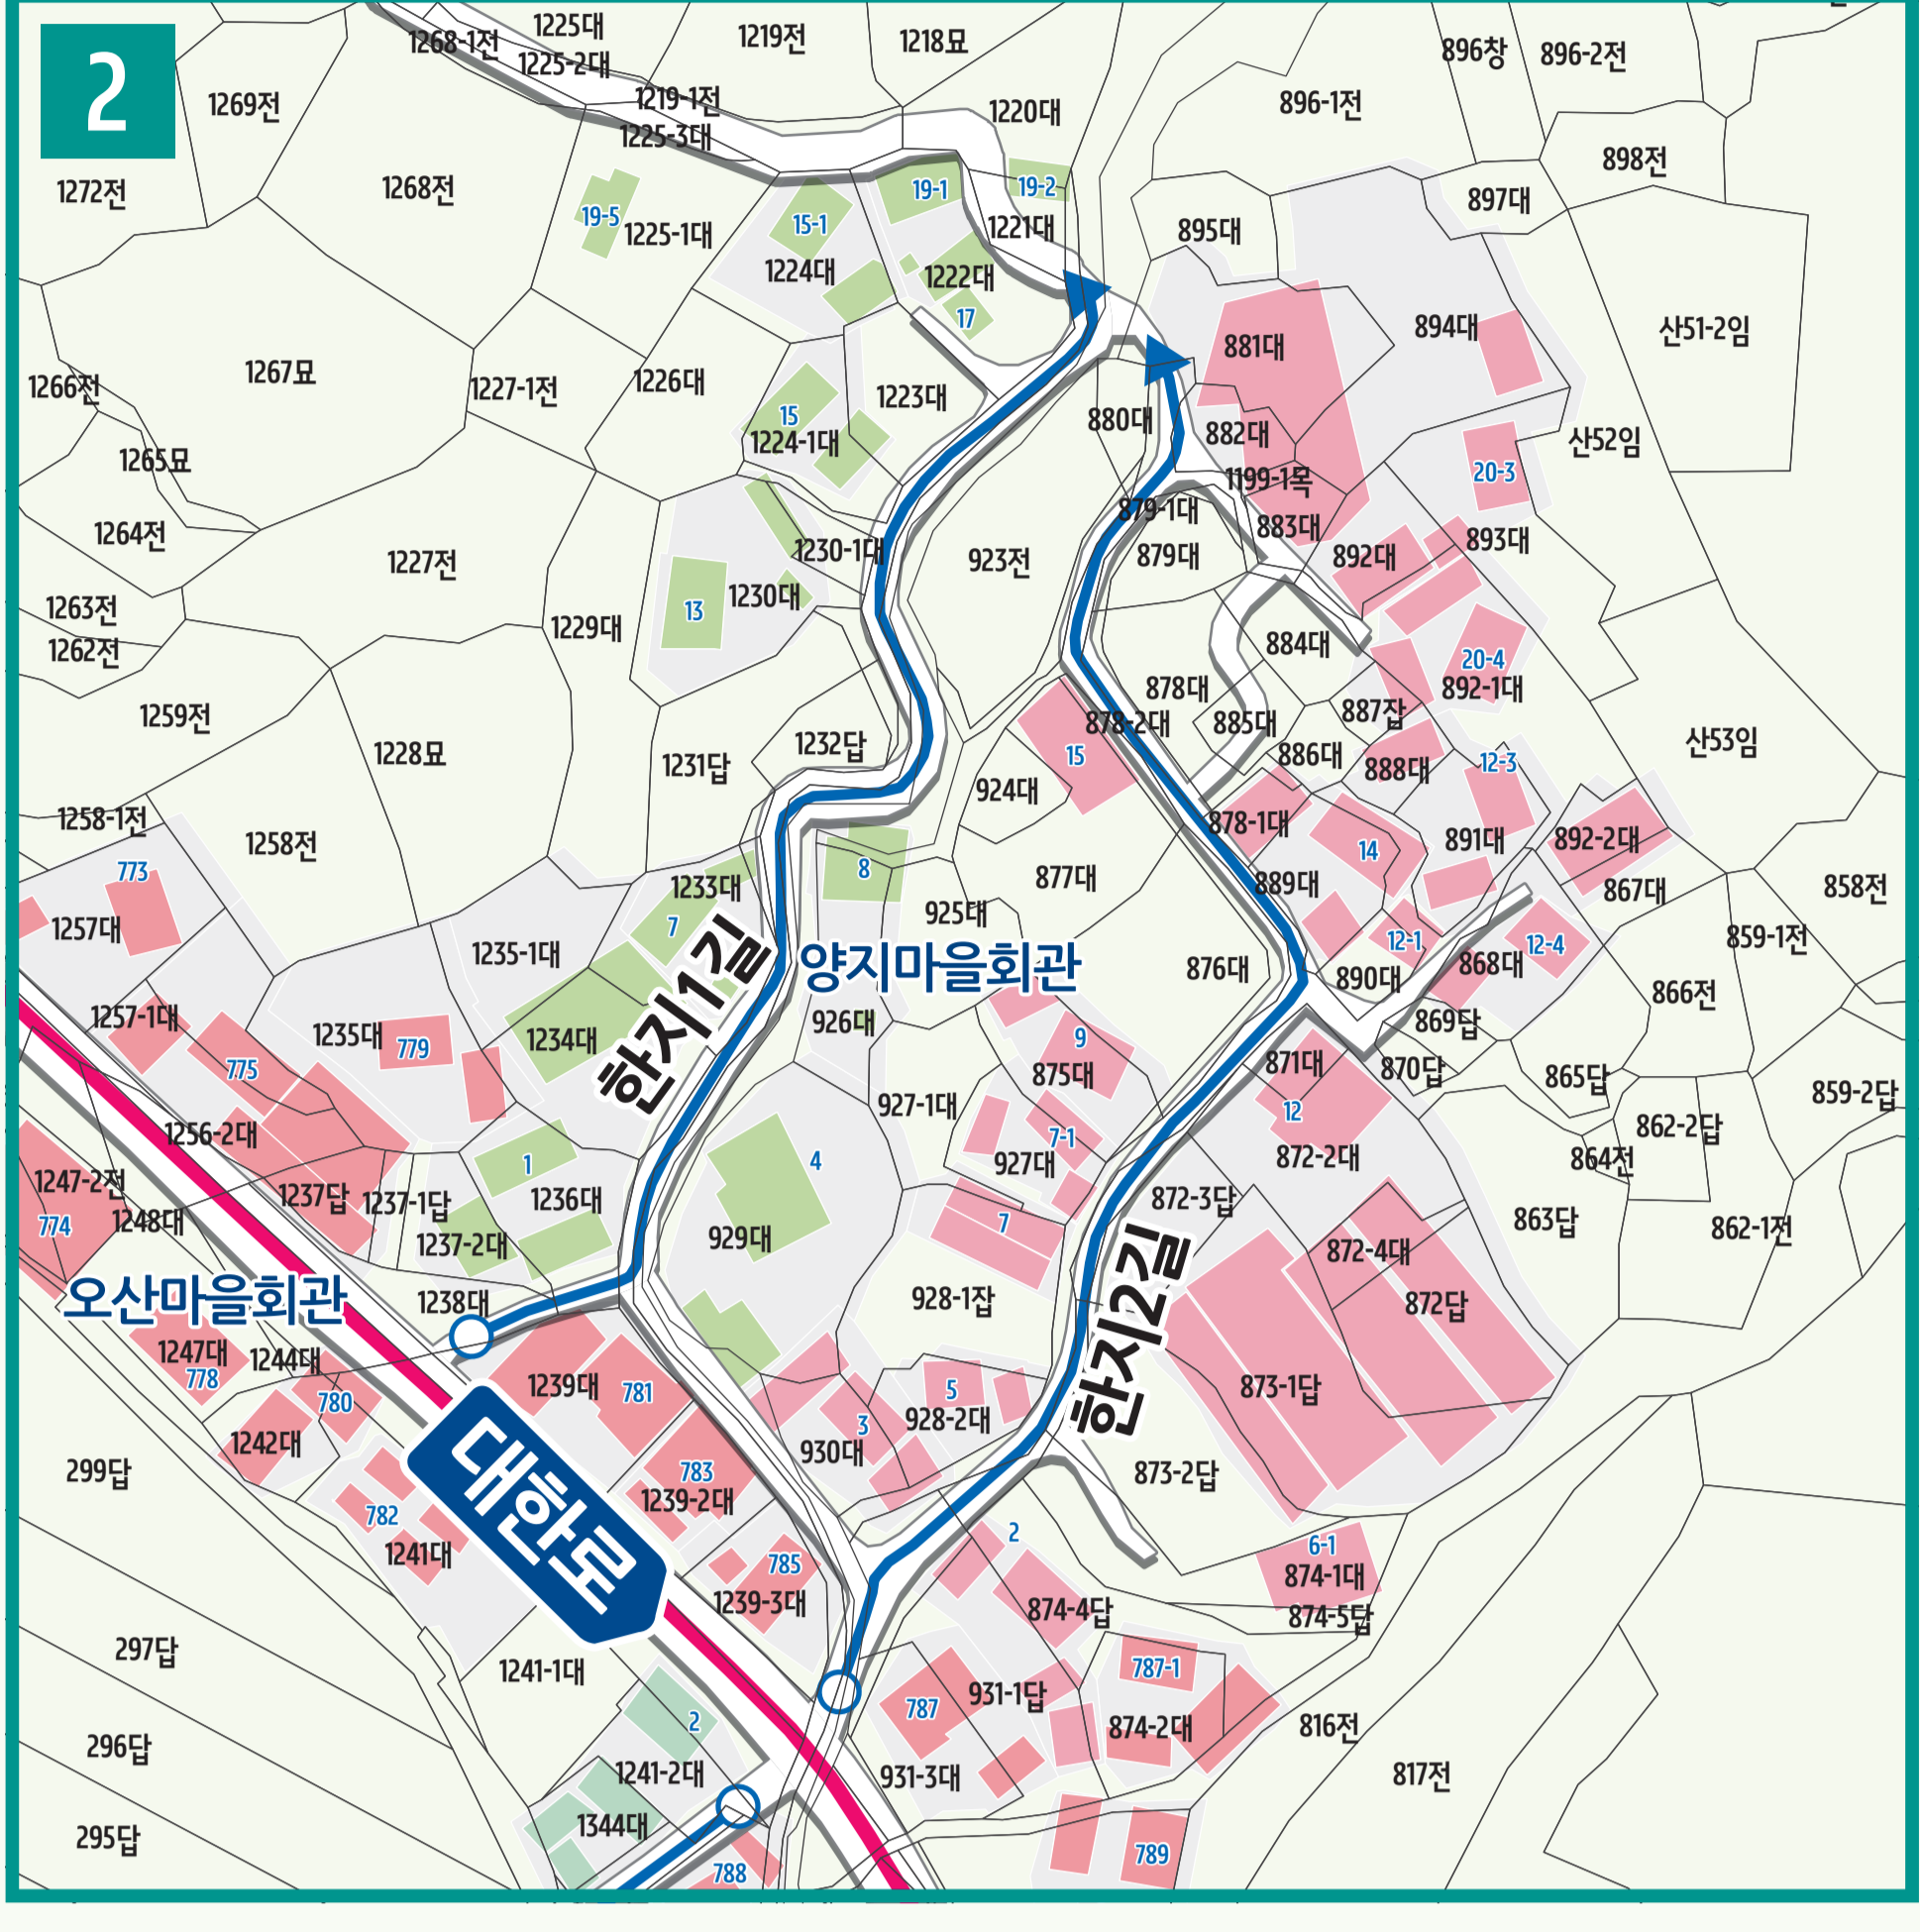

서암리 도로명주소 안내도

SEOAM-RI ROAD NAME ADDRESS GUIDE MAP

경상남도
합천군

도로명? 도로쪽에 따라 대로, 로, 길로 구분합니다.
건물번호는? 진행방향에 따라 왼쪽은 홀수, 오른쪽은 짝수를 부여합니다.

범례 및 기호

- 시군경계
- 리경계
- 읍면경계
- 마을경계
- 대로·로
- 길
- 의병로8길
- 길명
- 의령군청
- 행정복지센터
- ☏ 관공서
- ☏ 경찰서
- 119 소방서
- ☎ 학교
- ✉ 우체국
- ☏ 의료시설
- ☏ 버스터미널
- ☏ 문화재
- ☏ 도서관
- ☏ 유동시설
- ☏ 문화시설
- ☏ 공원
- ☏ 금융시설
- ☏ 휴게소
- ☏ 아파트