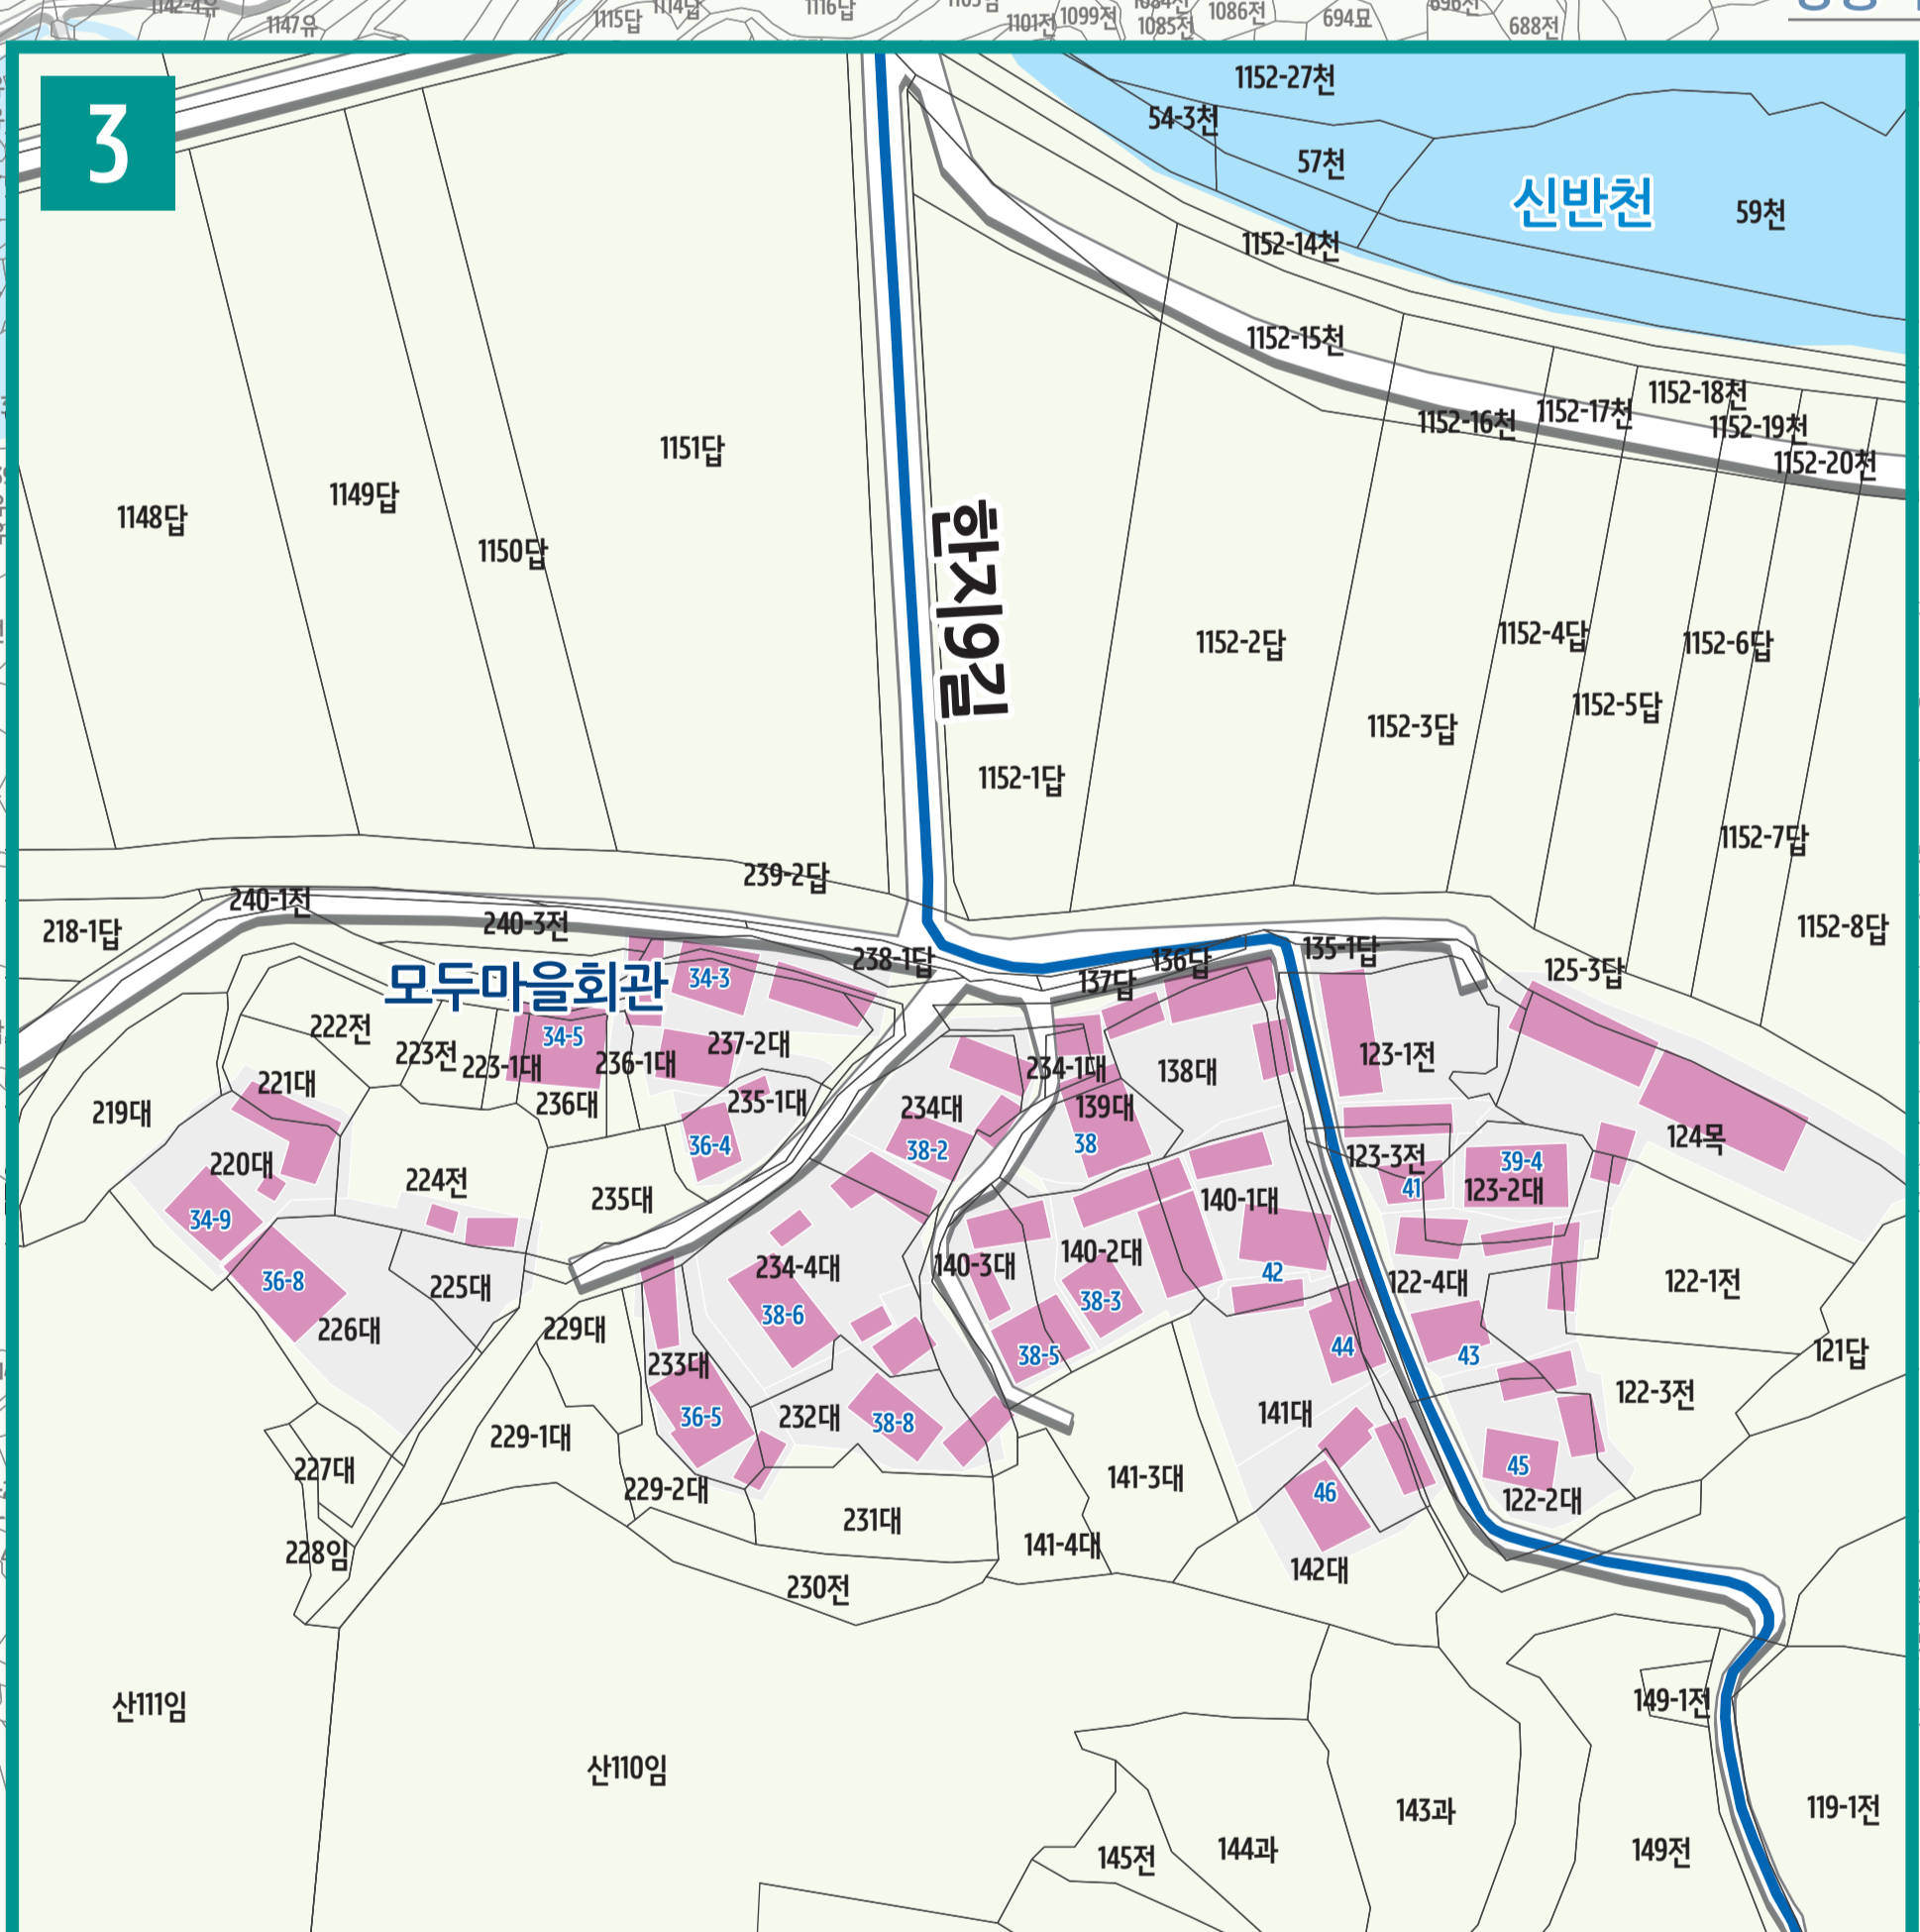

서암리 도로명주소 안내도

SEOAM-RI ROAD NAME ADDRESS GUIDE MAP

경상남도
합천군

도로명? 도로쪽에 따라 대로, 로, 길로 구분합니다.
건물번호는? 진행방향에 따라 왼쪽은 홀수, 오른쪽은 짝수를 부여합니다.

범례 및 기호

- 시군경계
- 리경계
- 읍면경계
- 마을경계
- 대로·로
- 길
- 의병로8길
- 길명
- 의령군청
- 행정복지센터
- ☏ 관공서
- ☏ 경찰서
- 119 소방서
- ☎ 학교
- ✉ 우체국
- ☏ 의료시설
- ☏ 버스터미널
- ☏ 문화재
- ☏ 도서관
- ☏ 유동시설
- ☏ 문화시설
- ☏ 공원
- ☏ 금융시설
- ☏ 휴게소
- ☏ 아파트