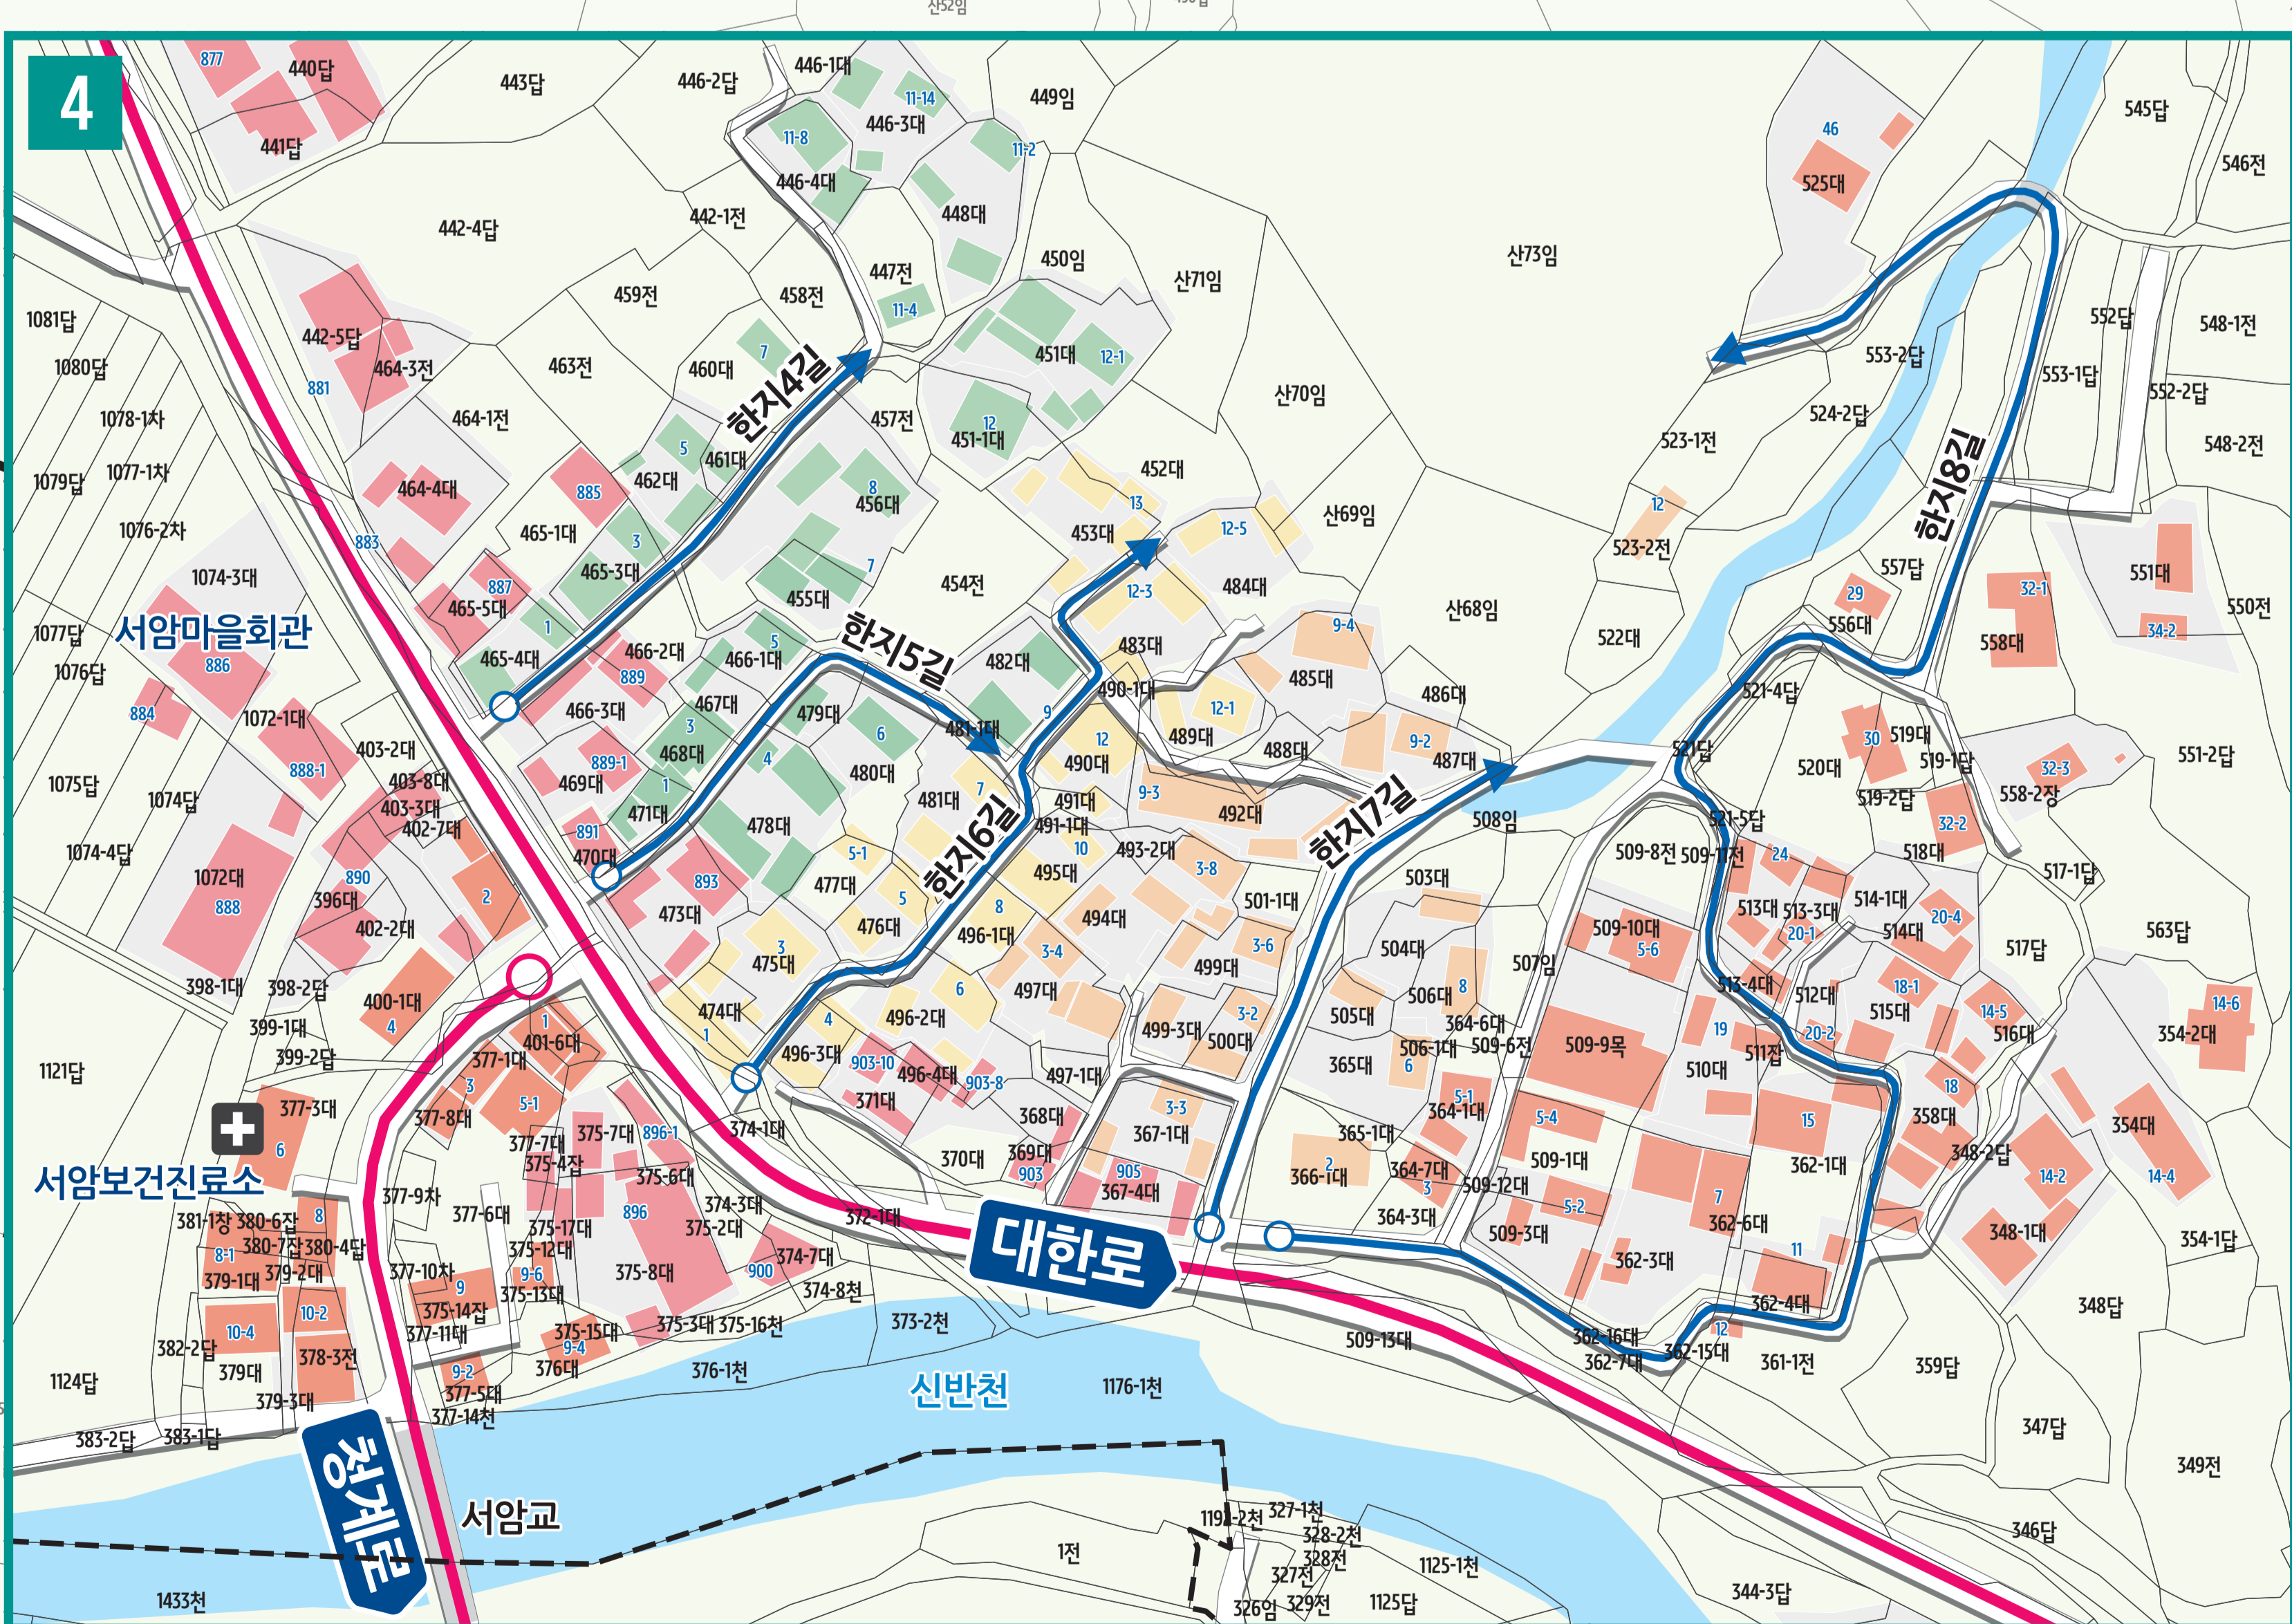

서암리 도로명주소 안내도

SEOAM-RI ROAD NAME ADDRESS GUIDE MAP

경상남도
합천군

도로명? 도로쪽에 따라 대로, 로, 길로 구분합니다.
건물번호는? 진행방향에 따라 왼쪽은 홀수, 오른쪽은 짝수를 부여합니다.

범례 및 기호

- 시군경계
- 리경계
- 읍면경계
- 마을경계
- 대로·로
- 길
- 의병로8길
- 길명
- 의령군청
- 행정복지센터
- ☏ 관공서
- ☏ 경찰서
- 119 소방서
- ☎ 학교
- ✉ 우체국
- ☏ 의료시설
- ☏ 버스터미널
- ☏ 문화재
- ☏ 도서관
- ☏ 유동시설
- ☏ 문화시설
- ☏ 공원
- ☏ 금융시설
- ☏ 휴게소
- ☏ 아파트