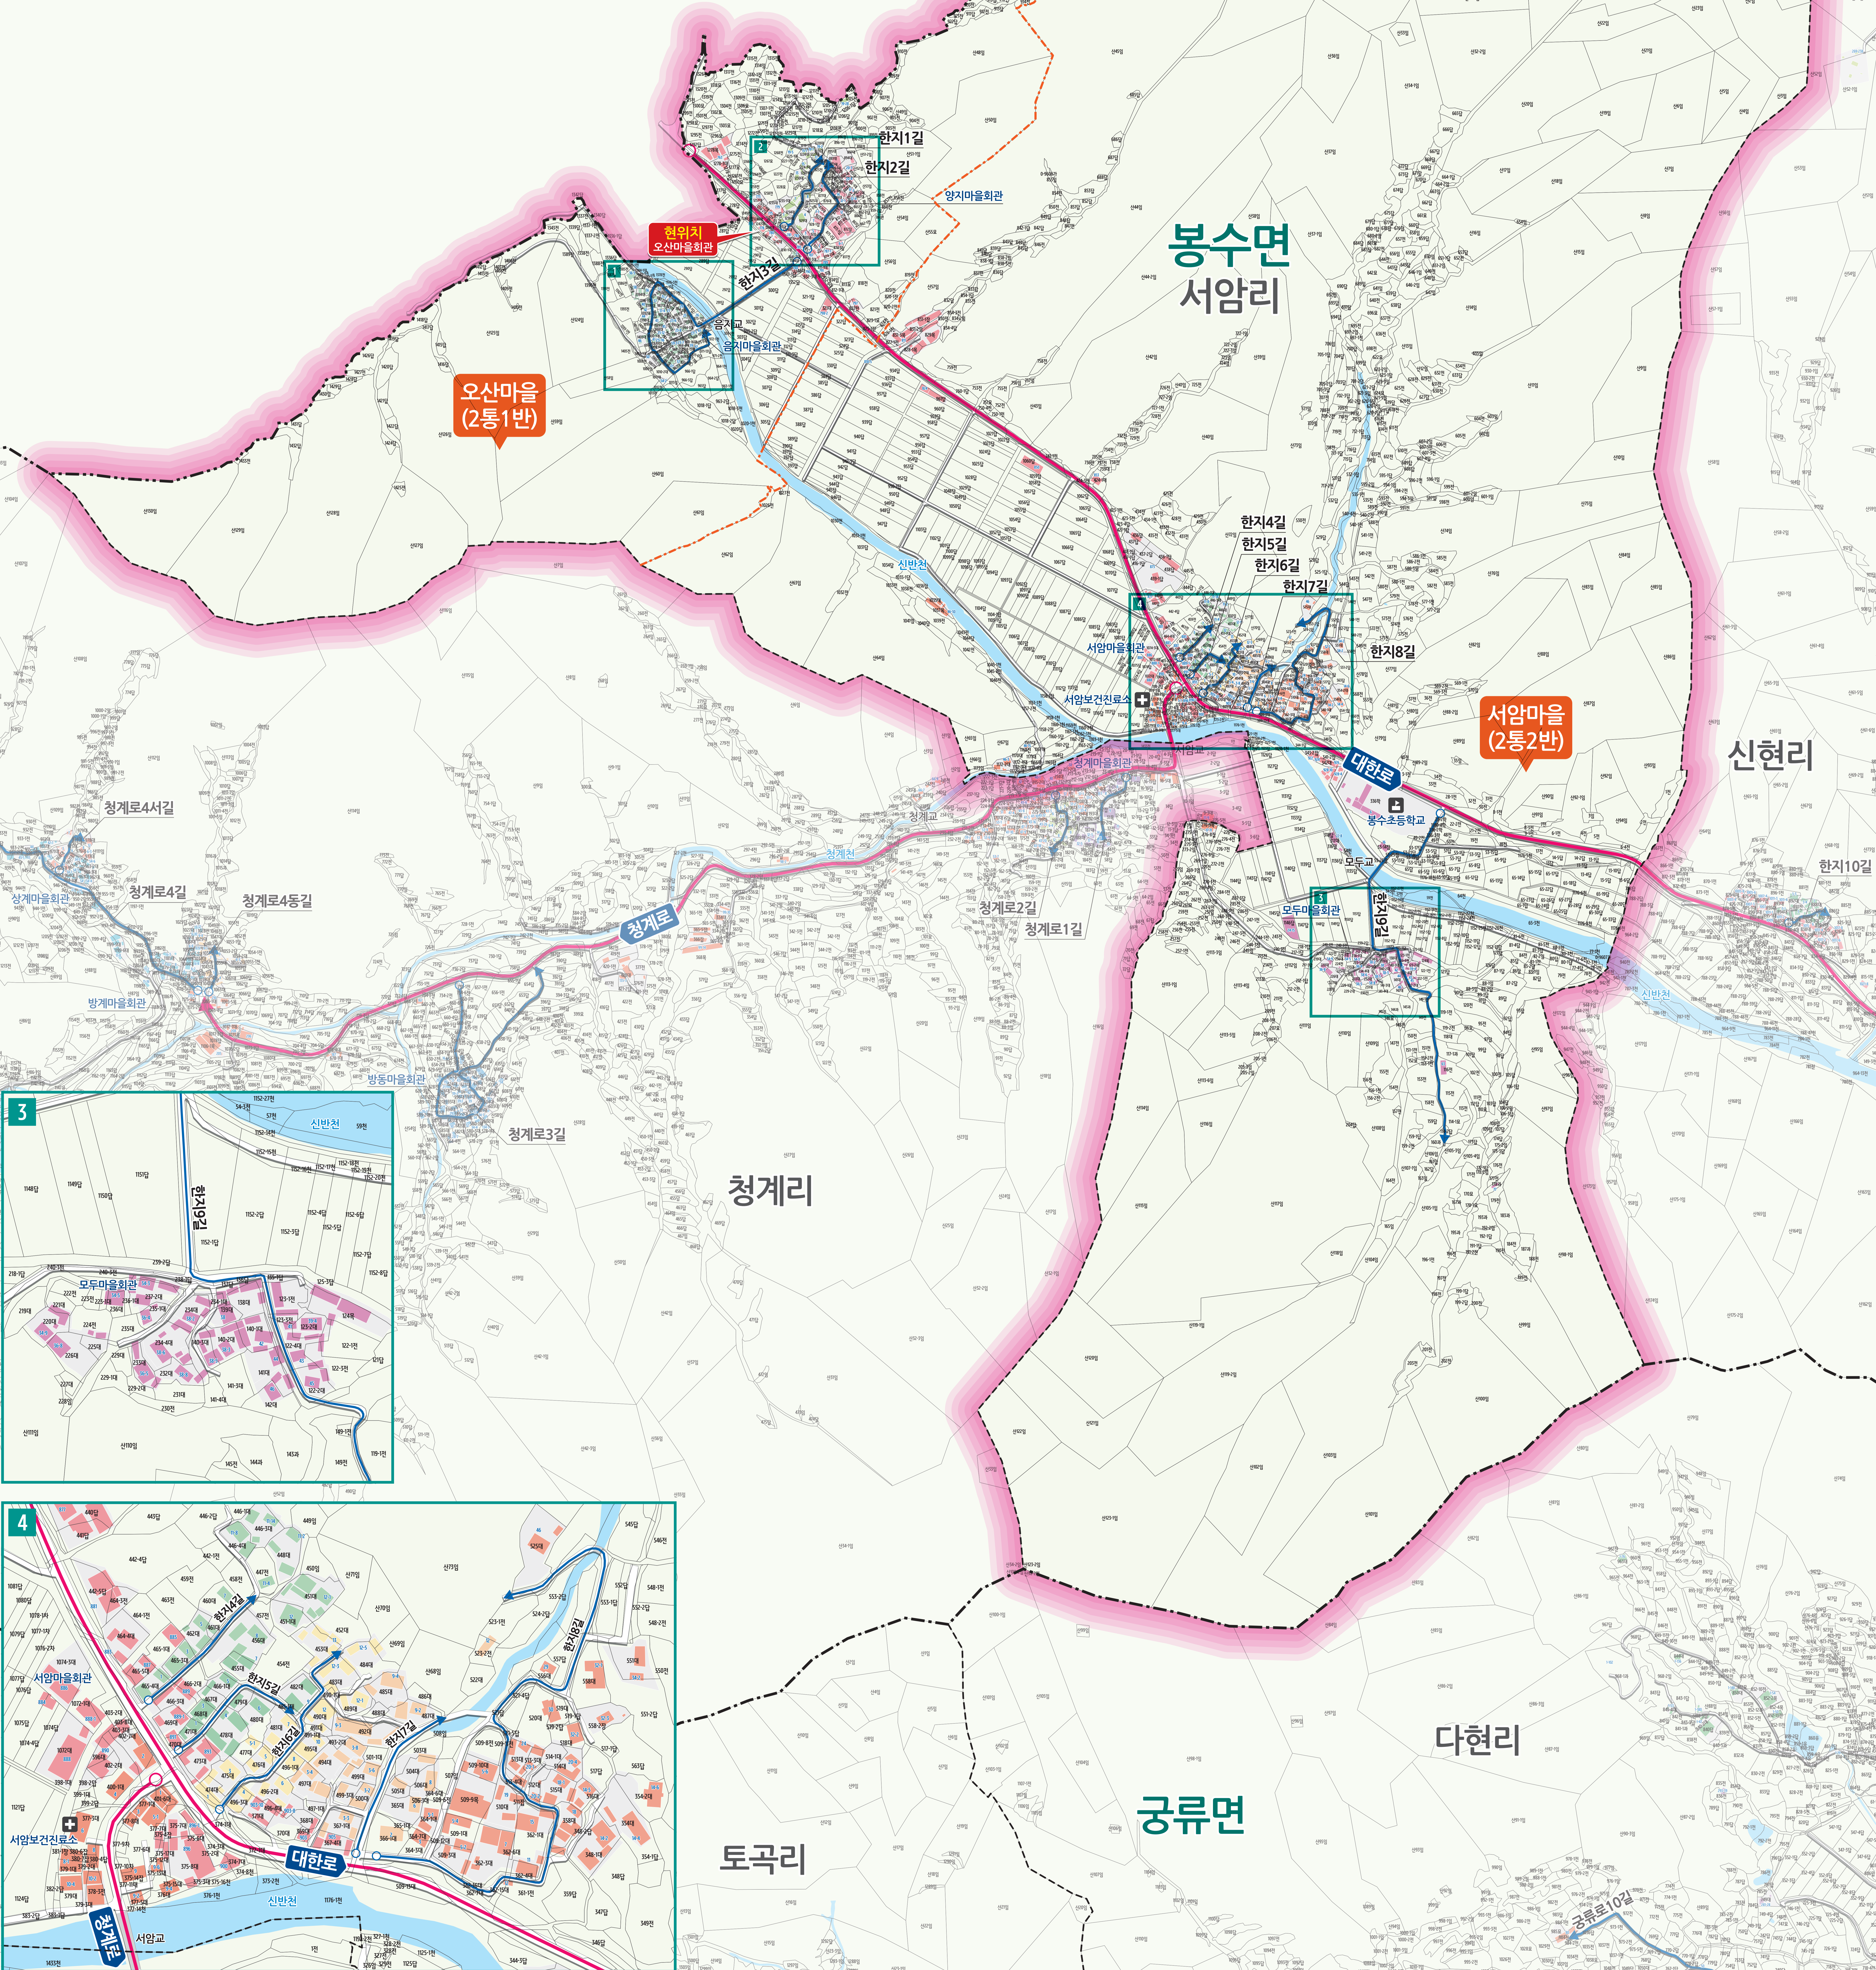

서암리 도로명주소 안내도

SEOAM-RI ROAD NAME ADDRESS GUIDE MAP

경상남도
합천군

도로명? 도로쪽에 따라 대로, 로, 길로 구분합니다.
건물번호는? 진행방향에 따라 왼쪽은 홀수, 오른쪽은 짝수를 부여합니다.

범례 및 기호

- 시군경계
- 리경계
- 읍면경계
- 마을경계
- 대로·로
- 길
- 의병로8길
- 길명
- 의령군청
- 행정복지센터
- ☏ 관공서
- ☏ 경찰서
- 119 소방서
- ☎ 학교
- ✉ 우체국
- ☏ 의료시설
- ☏ 버스터미널
- ☏ 문화재
- ☏ 도서관
- ☏ 유동시설
- ☏ 문화시설
- ☏ 공원
- ☏ 금융시설
- ☏ 휴게소
- ☏ 아파트