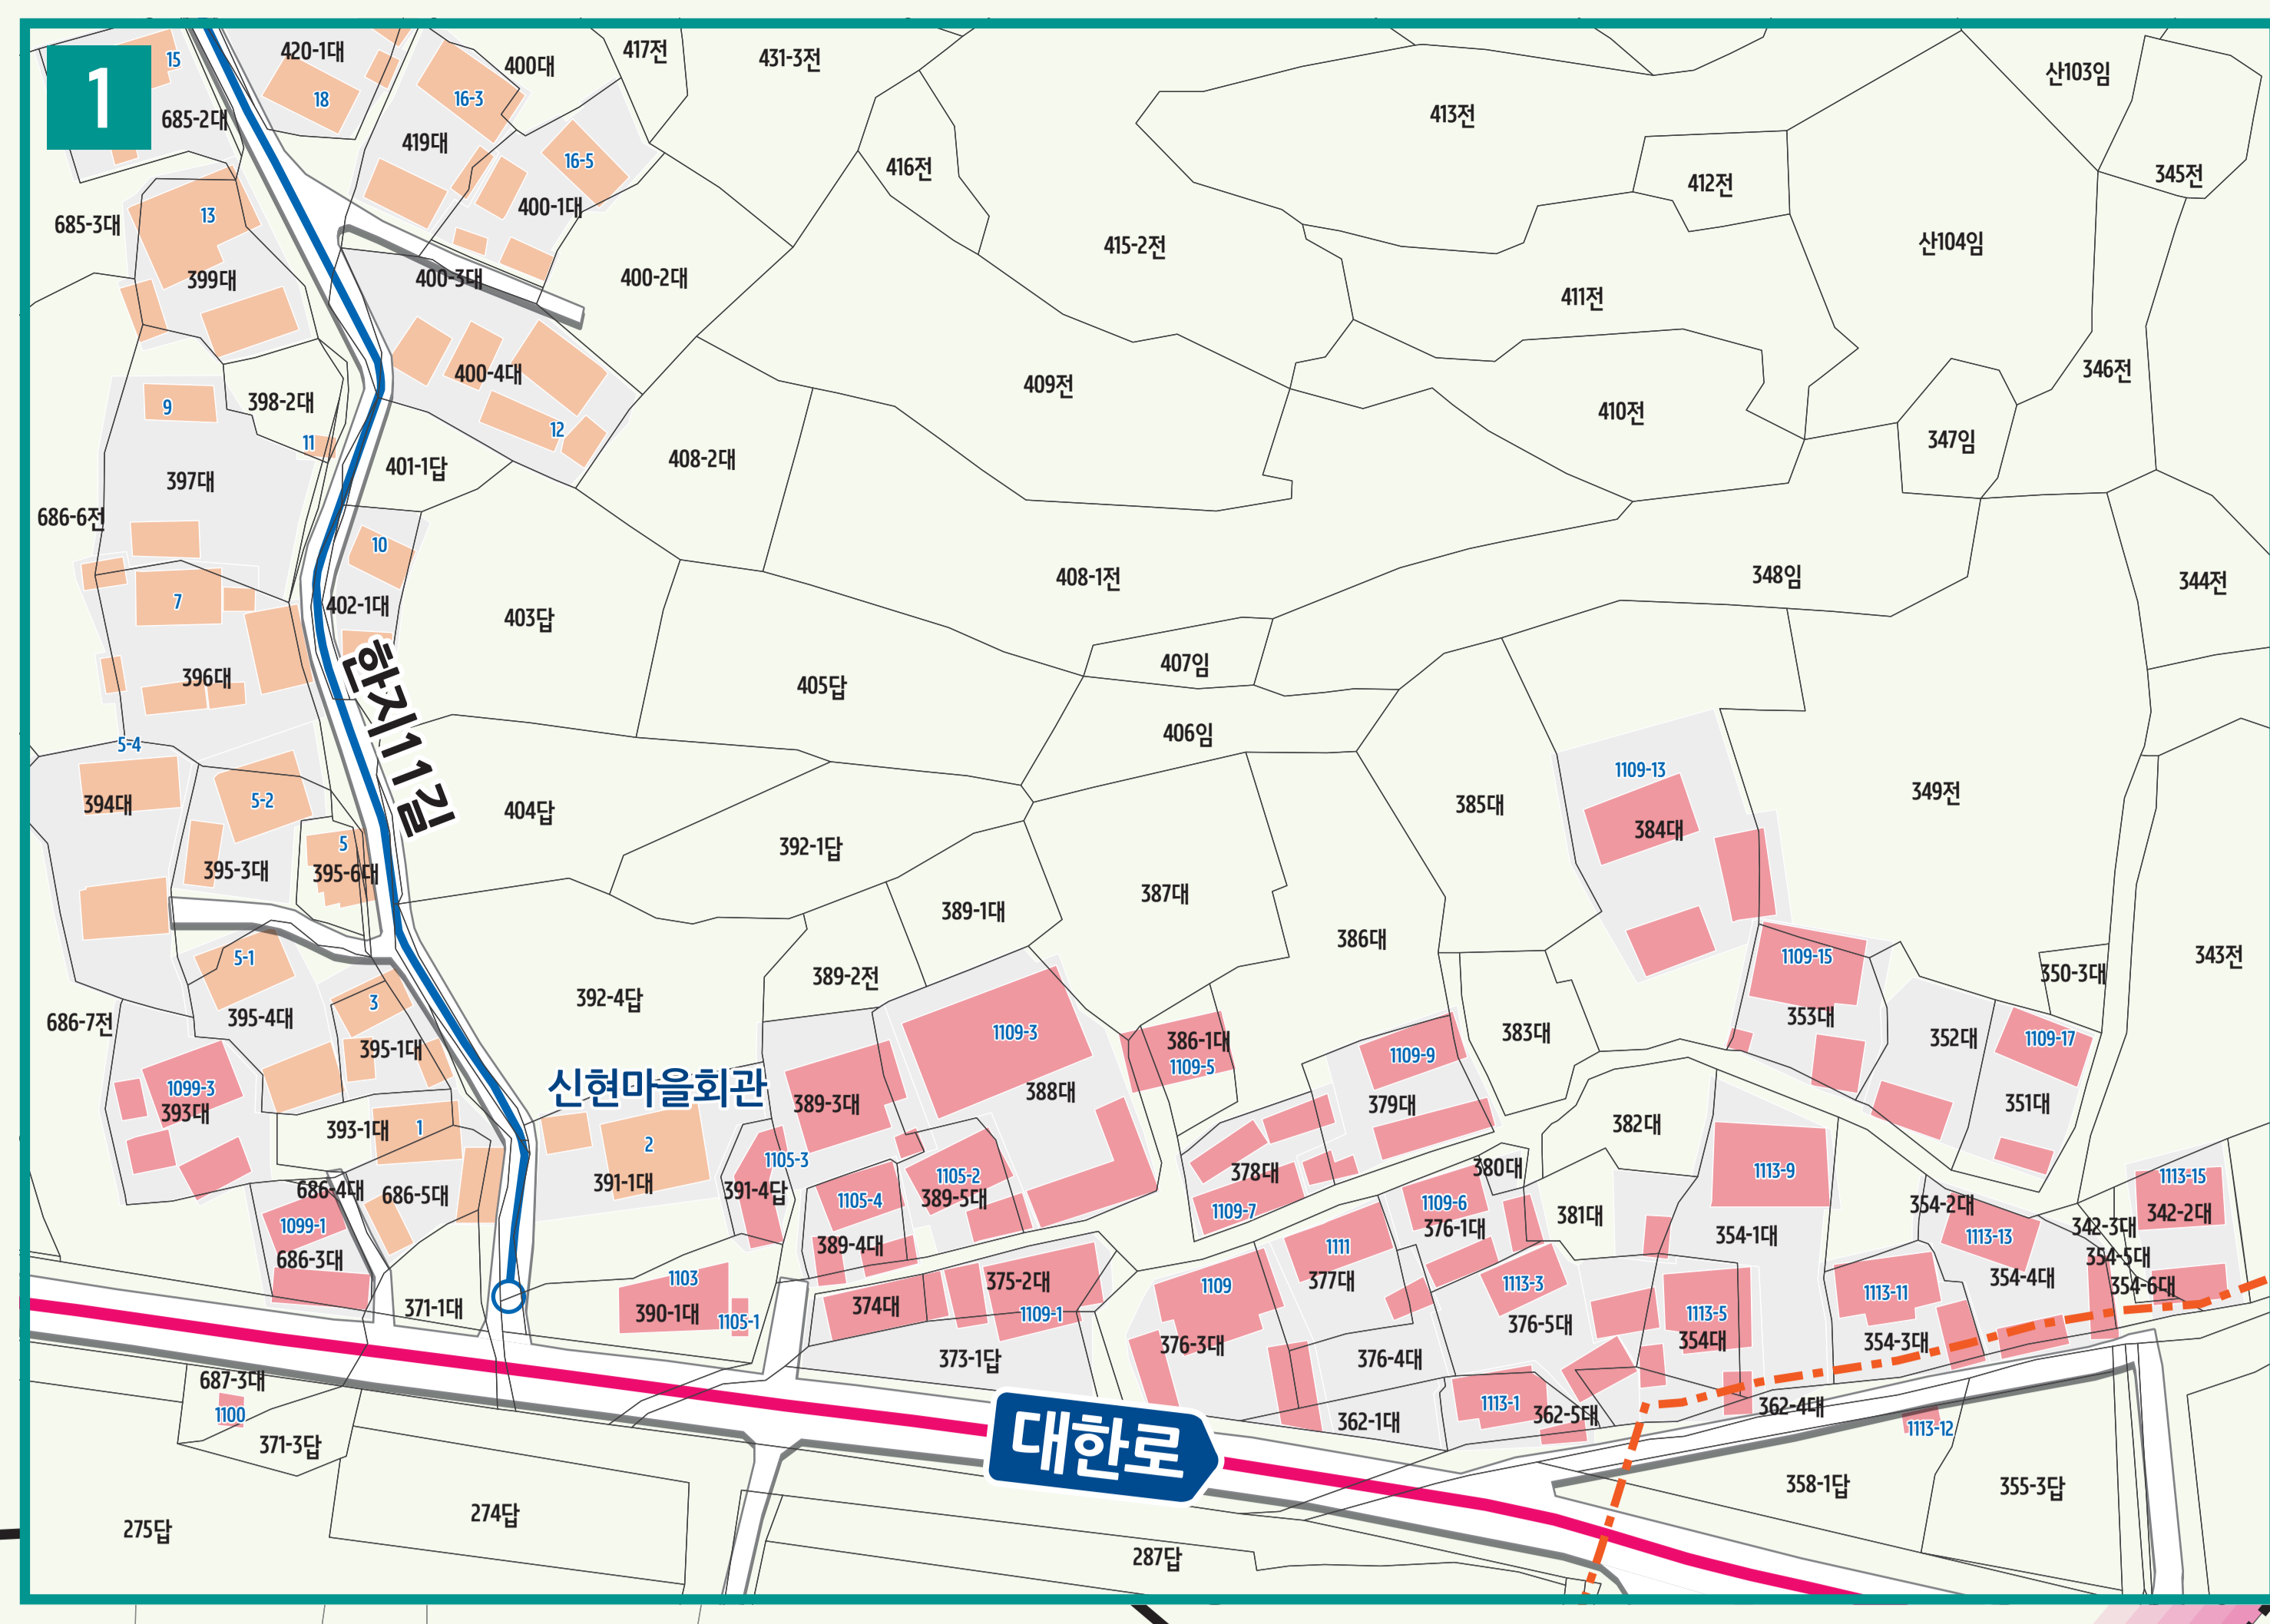

신현리 도로명주소 안내도

SINHYEON-RI ROAD NAME ADDRESS GUIDE MAP

경상남도
합천군

부림면
권혜리

죽전리

봉수면
신현리

신현마을
(3동1반)

장유마을
한지10길

사현마을
(3동2반)

현의회
사현마을회관

죽전리

다현리

도로명은? 도로쪽에 따라 대로, 로, 길로 구분합니다.
건물번호는? 진행방향에 따라 왼쪽은 홀수, 오른쪽은 짝수를 부여합니다.

범례 및 기호

- 시군경계
- 리경계
- 읍면경계
- 마을경계
- 의령군청
- 행정복지센터
- 관공서
- 경찰서
- 소방서
- 학교
- 우체국
- 의료시설
- 버스터미널
- 문화재
- 도서관
- 유동시설
- 문화시설
- 공원
- 금융시설
- 휴게소
- 아파트

- 대로·로
- 길
- 충익로
- 의병로8길
- 길명