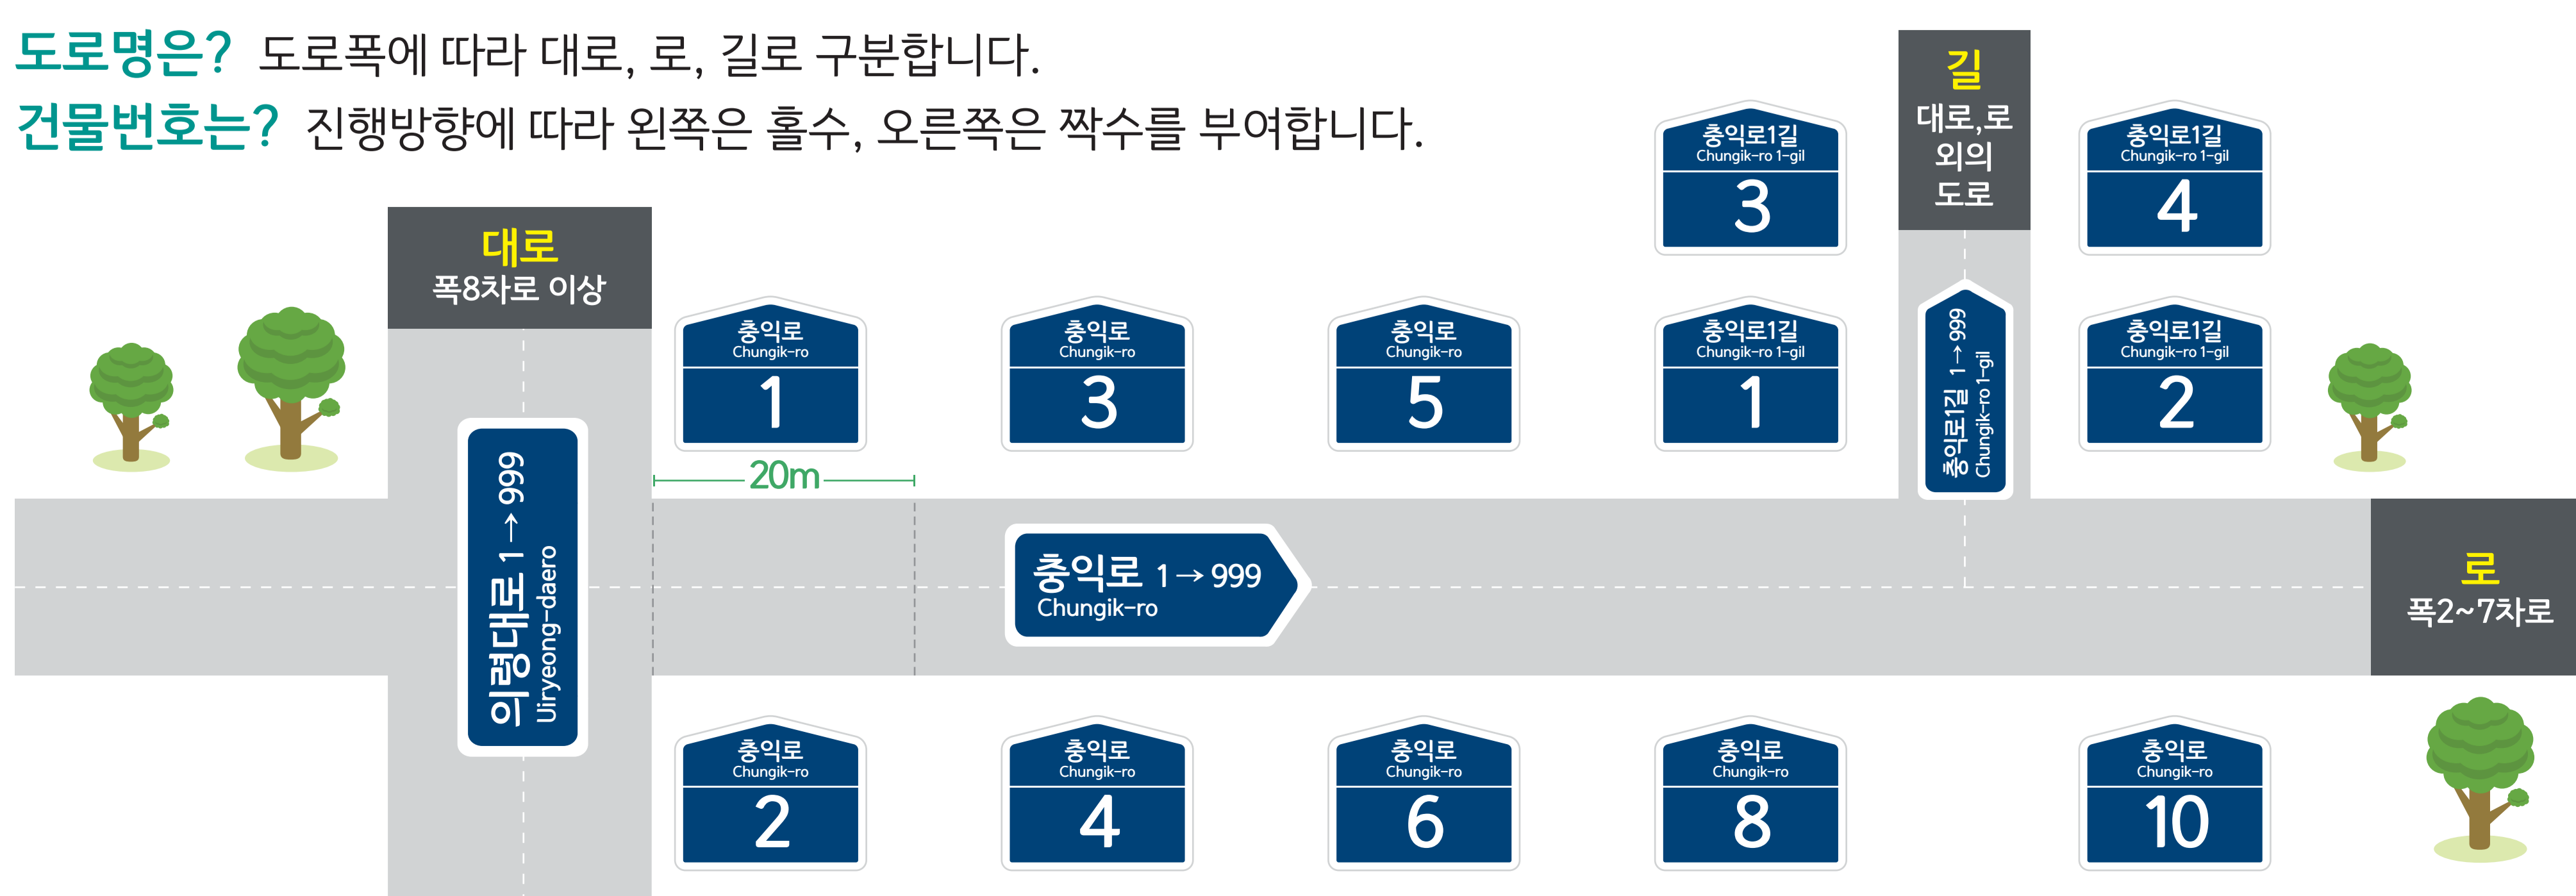

신현리 도로명주소 안내도

SINHYEON-RI ROAD NAME ADDRESS GUIDE MAP

경상남도
합천군

부림면
권혜리

죽전리

봉수면
신현리

신현마을
(3동1반)

장유마을
한지10길

사현마을
(3동2반)

현의회
사현마을회관

죽전리

다현리

도로명은? 도로쪽에 따라 대로, 로, 길로 구분합니다.
건물번호는? 진행방향에 따라 왼쪽은 홀수, 오른쪽은 짝수를 부여합니다.

범례 및 기호

- 시군경계
- 리경계
- 읍면경계
- 마을경계
- 의령군청
- 행정복지센터
- 관공서
- 경찰서
- 소방서
- 학교
- 우체국
- 의료시설
- 버스터미널
- 문화재
- 도서관
- 유동시설
- 문화시설
- 공원
- 금융시설
- 휴게소
- 아파트

- 대로·로
- 길
- 충익로
- 의병로8길
- 길명