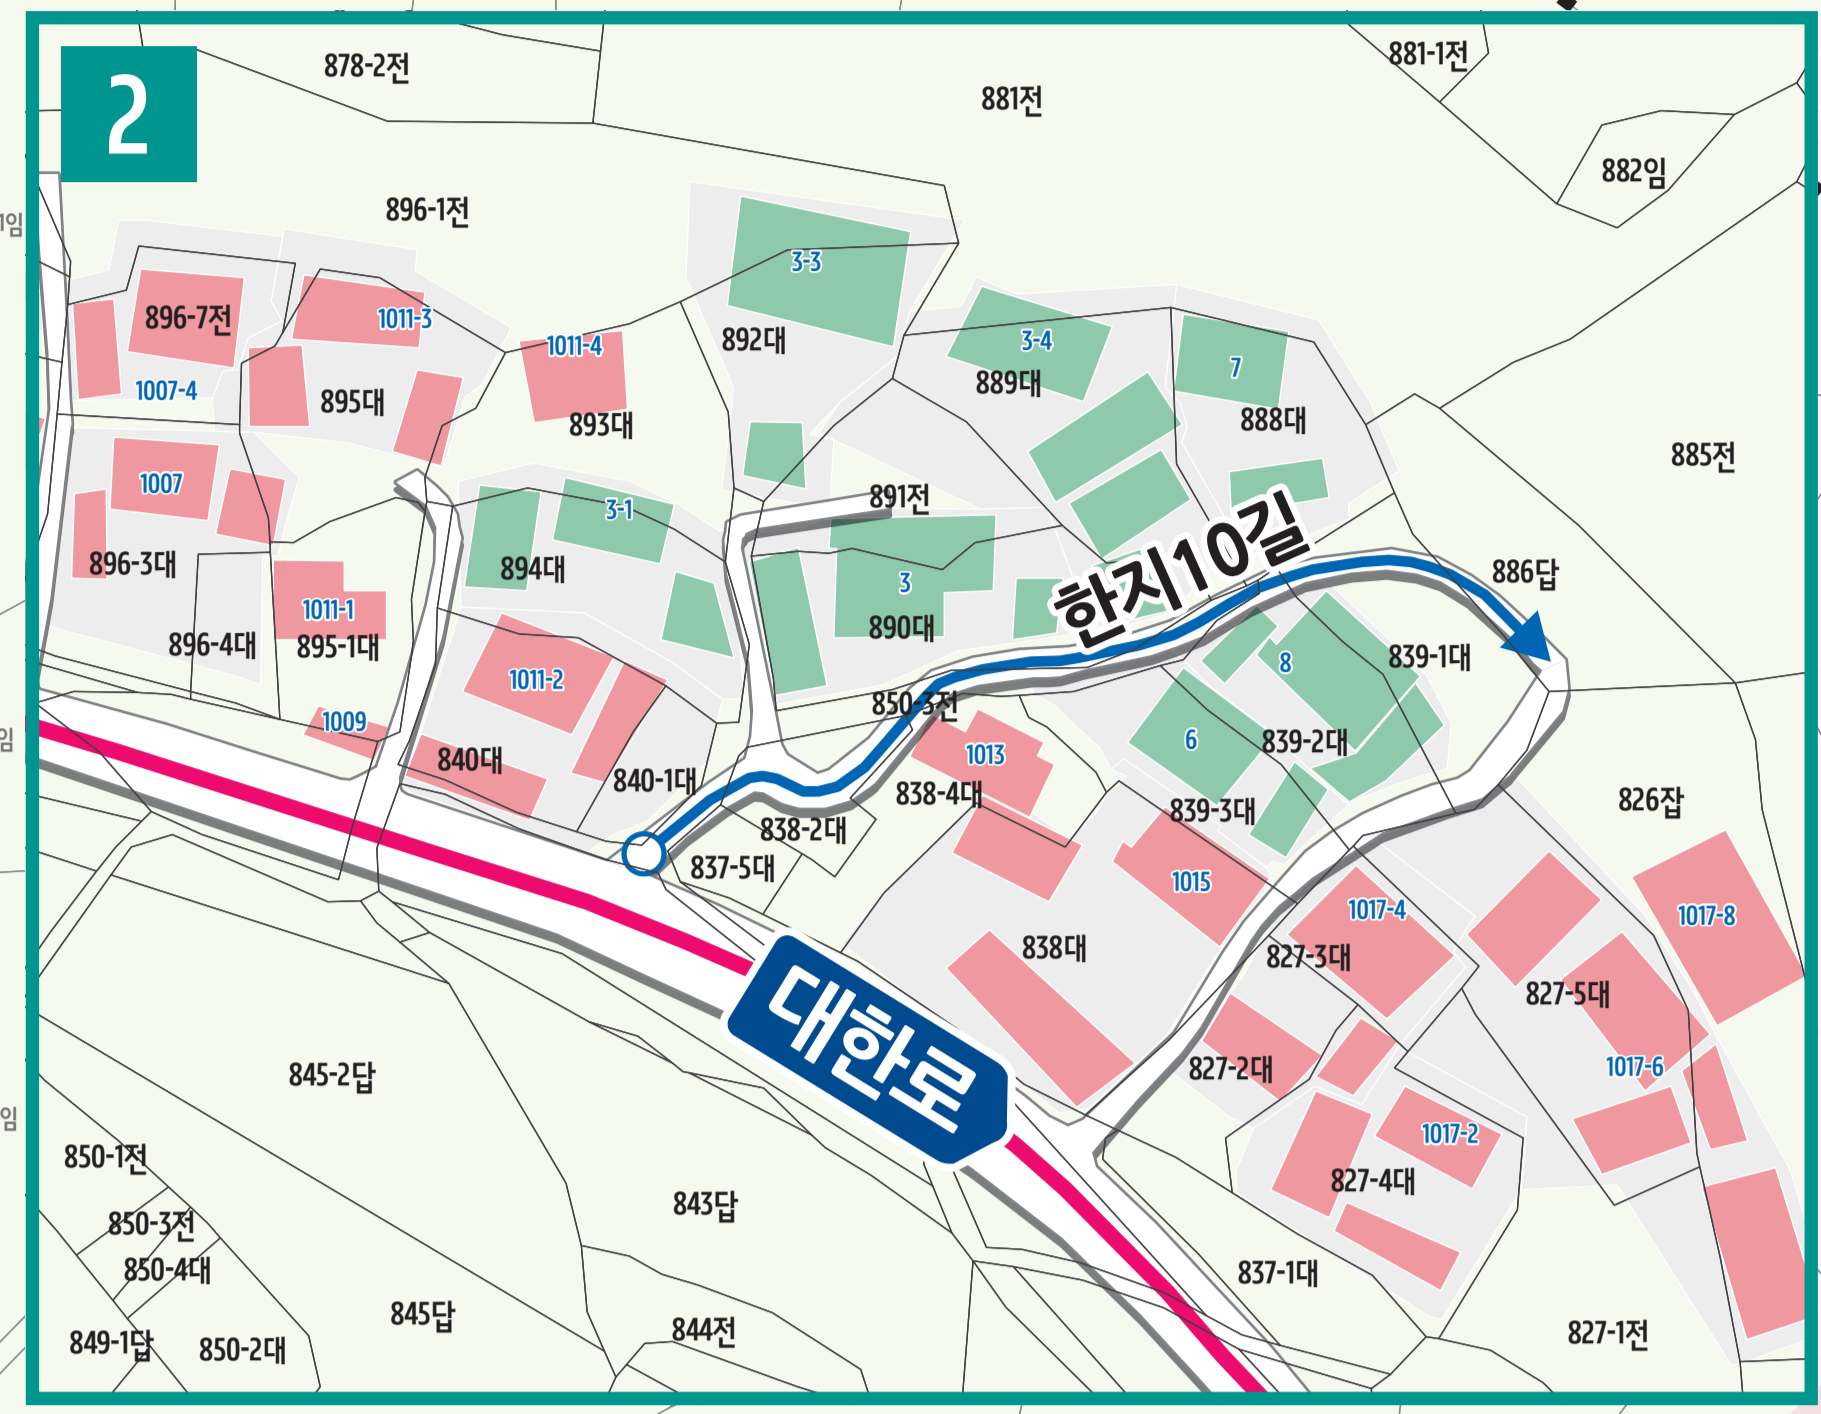

신현리 도로명주소 안내도

SINHYEON-RI ROAD NAME ADDRESS GUIDE MAP

경상남도
합천군

부림면
권혜리

죽전리

봉수면
신현리

신현마을
(3동1반)

장유마을
한지10길

사현마을
(3동2반)

현의회
사현마을회관

죽전리

다현리

도로명은? 도로쪽에 따라 대로, 로, 길로 구분합니다.
건물번호는? 진행방향에 따라 왼쪽은 홀수, 오른쪽은 짝수를 부여합니다.

범례 및 기호

- 시군경계
- 리경계
- 읍면경계
- 마을경계
- 의령군청
- 행정복지센터
- 관공서
- 경찰서
- 소방서
- 학교
- 우체국
- 의료시설
- 버스터미널
- 문화재
- 도서관
- 유동시설
- 문화시설
- 공원
- 금융시설
- 휴게소
- 아파트

- 대로·로
- 길
- 충익로
- 의병로8길
- 길명