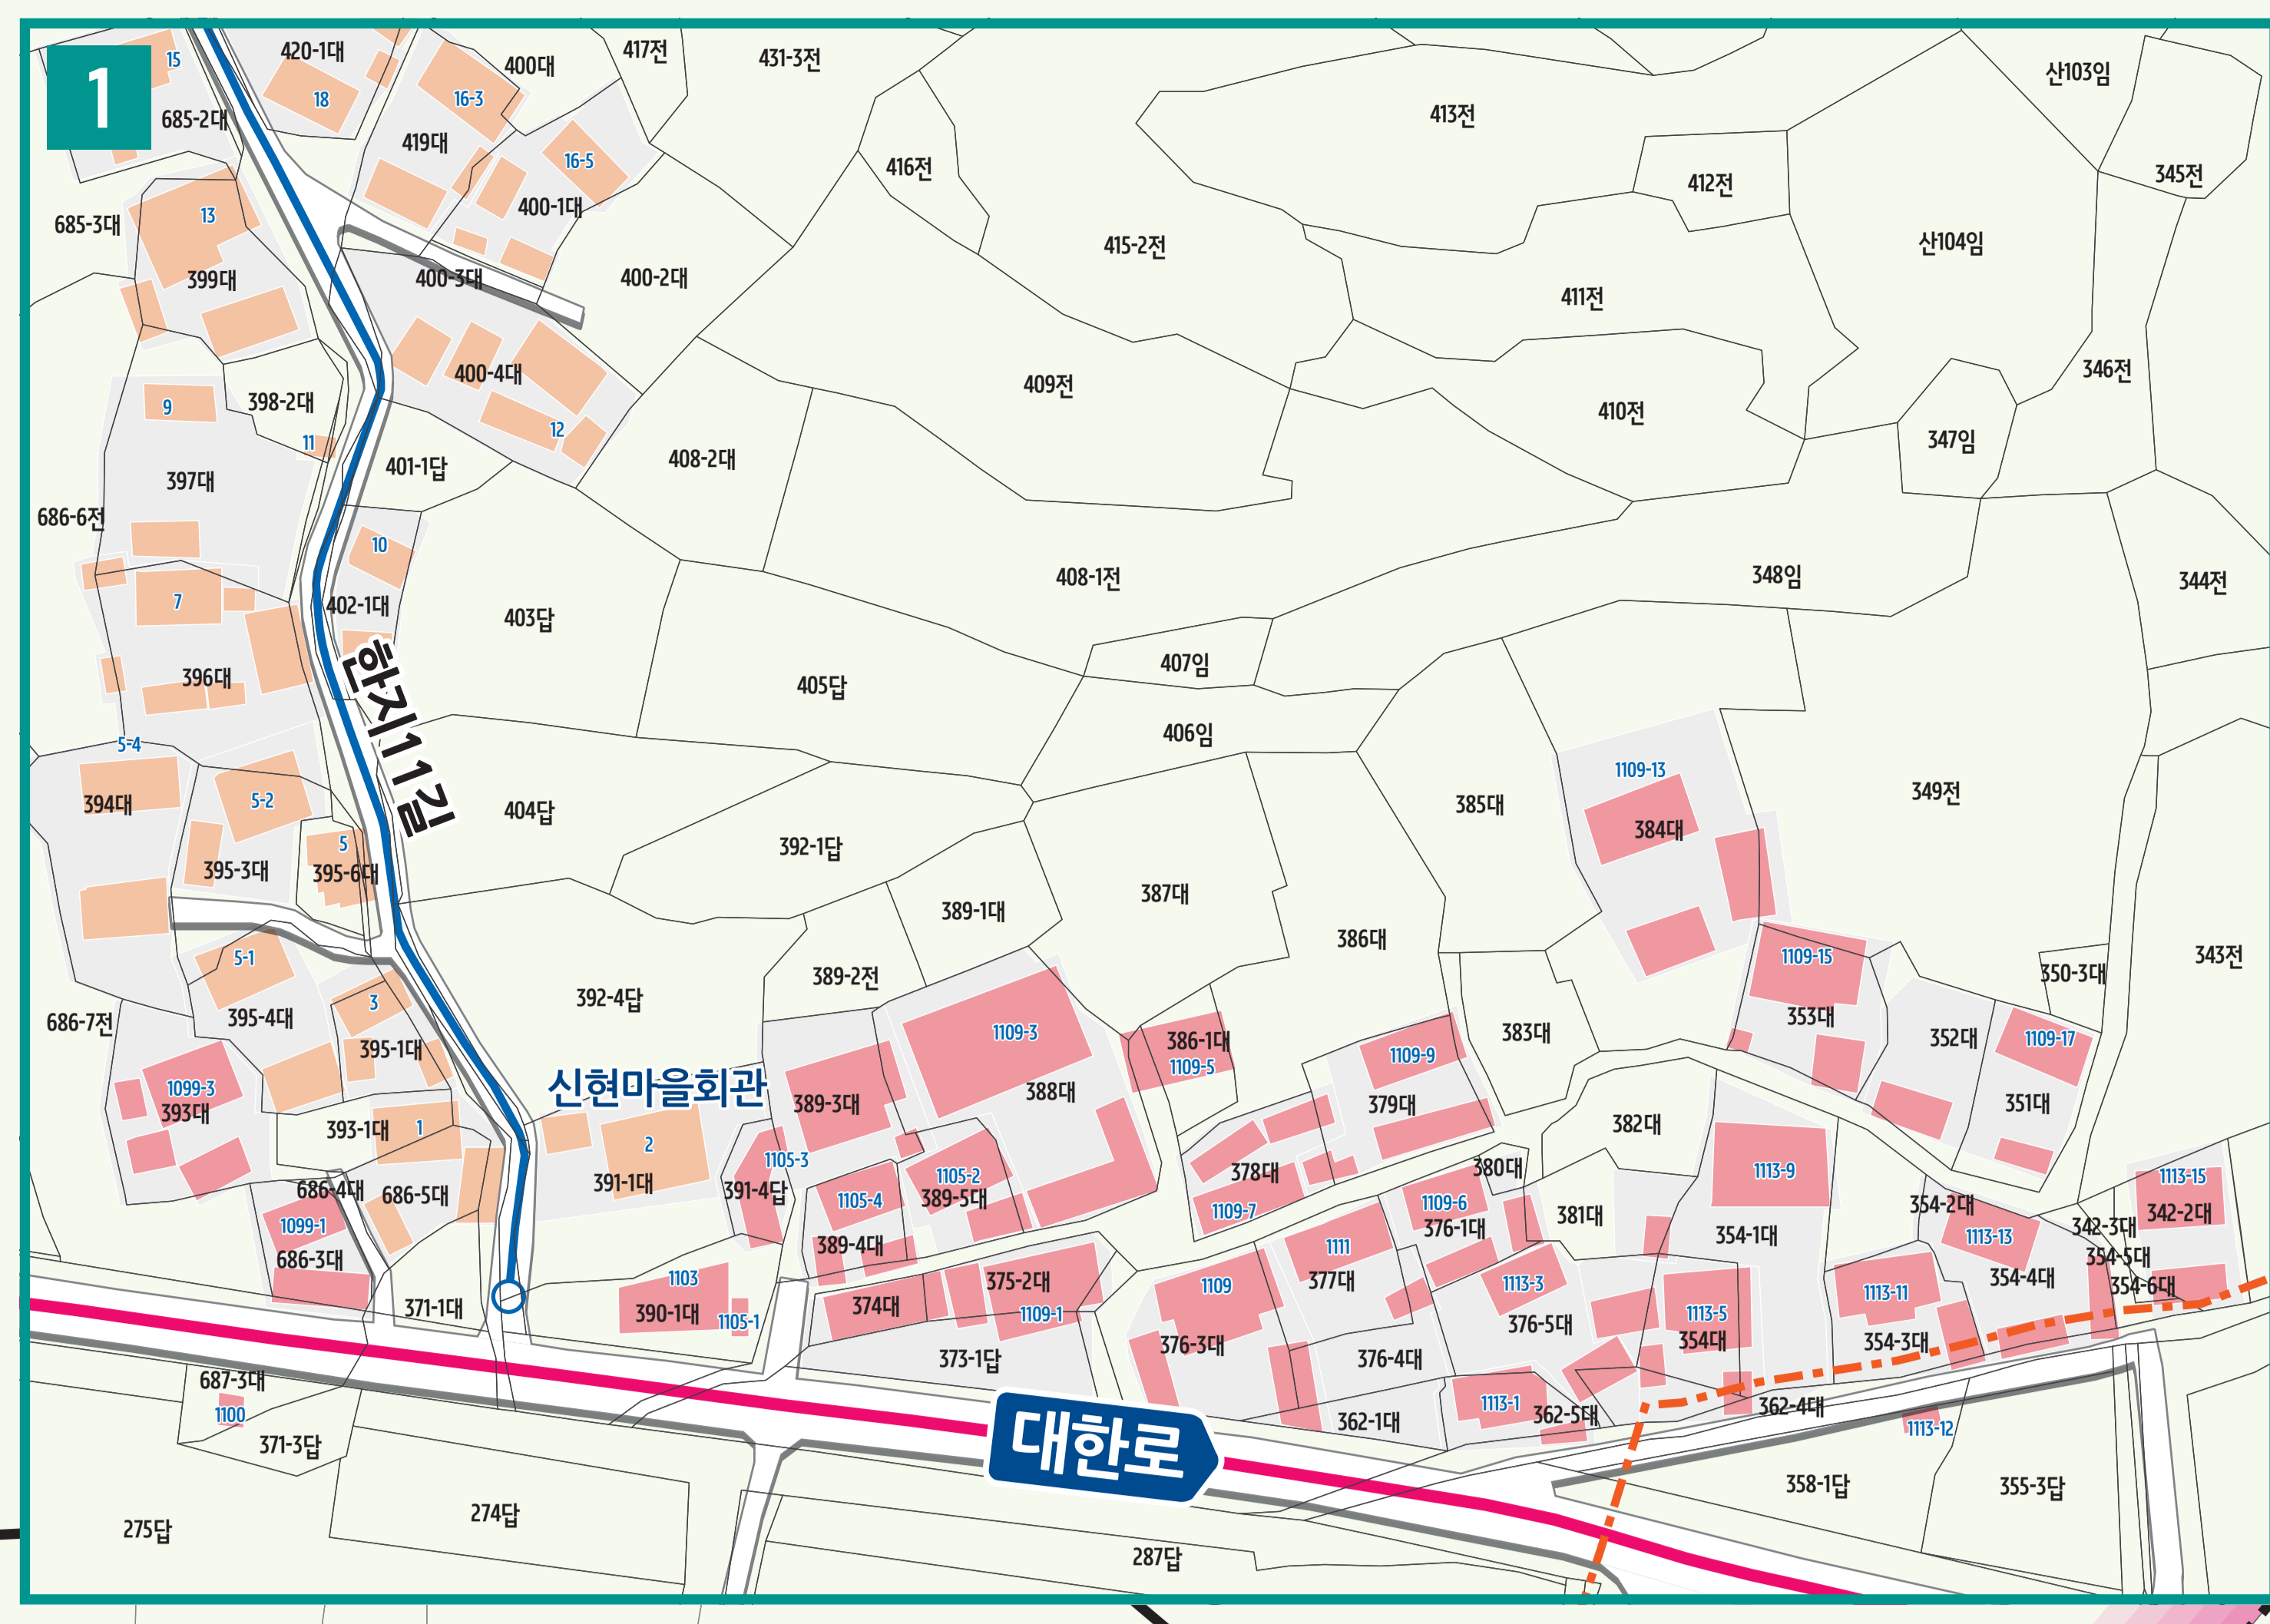

# 신현리 도로명주소 안내도

SINHYEON-RI ROAD NAME ADDRESS GUIDE MAP

경상남도  
합천군

부림면  
권혜리

죽전리

봉수면  
신현리

신현마을  
(3동1반)

장유마을  
한지10길

사현마을  
(3동2반)

원위치  
신현마을회관

죽전리

다현리

도로명은? 도로쪽에 따라 대로, 로, 길로 구분합니다.  
건물번호는? 진행방향에 따라 왼쪽은 홀수, 오른쪽은 짝수를 부여합니다.

### 범례 및 기호

- 시군경계
- 리경계
- 읍면경계
- 마을경계
- 의령군청
- 행정복지센터
- 관공서
- 경찰서
- 소방서
- 학교
- 우체국
- 의료시설
- 버스터미널
- 문화재
- 도서관
- 문화시설
- 공원
- 휴게소
- 아파트
- 대로·로
- 길
- 의병로8길
- 길명
- 의령로
- 대로·로명
- 의병로8길
- 길명
- 금융시설