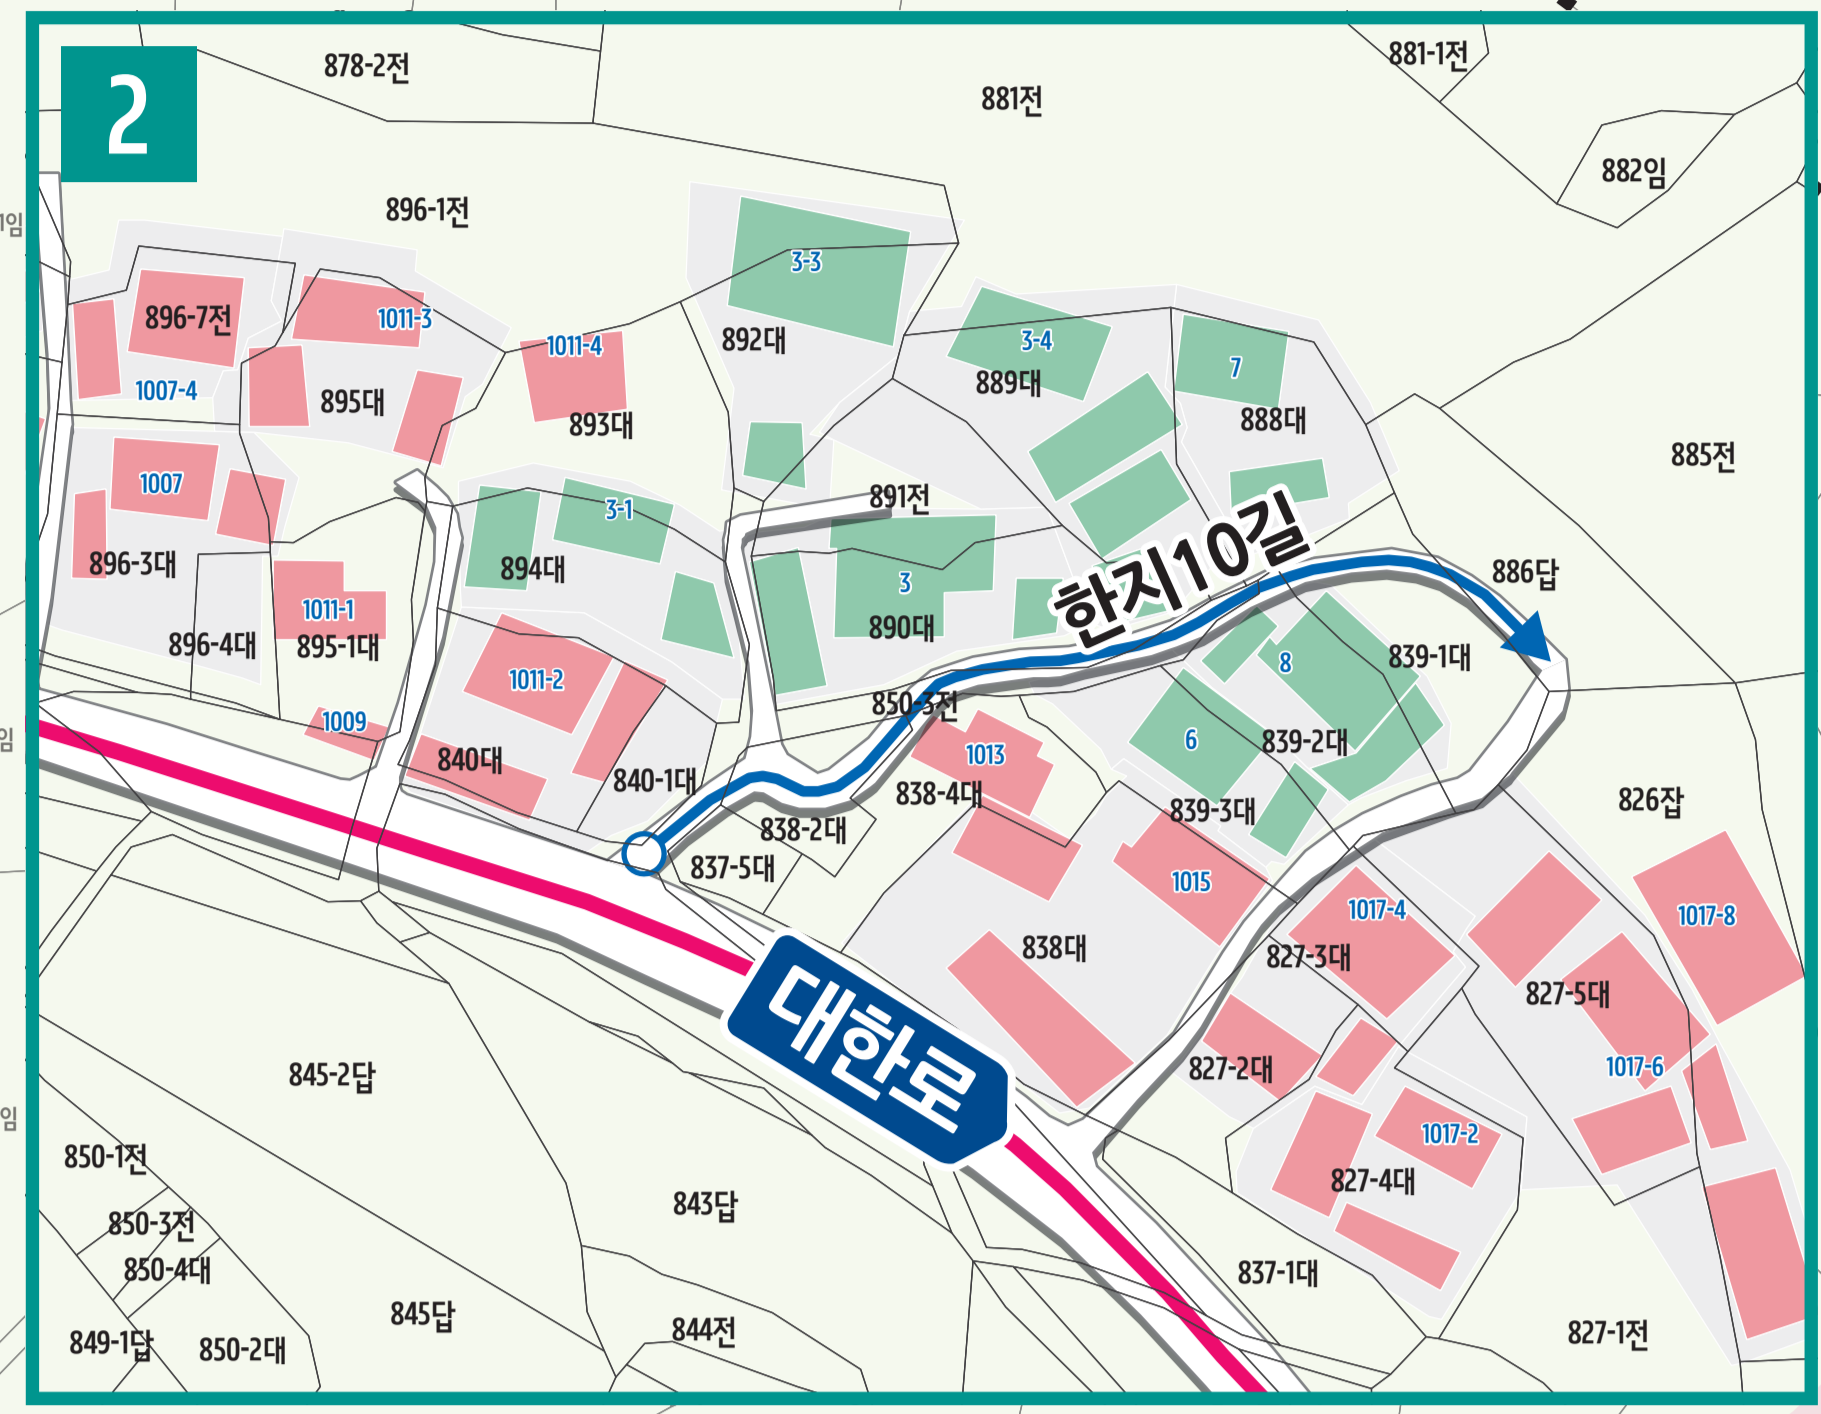

# 신현리 도로명주소 안내도

SINHYEON-RI ROAD NAME ADDRESS GUIDE MAP

경상남도  
합천군

부림면  
권혜리

죽전리

봉수면  
신현리

신현마을  
(3동1반)

장유마을  
한지10길

사현마을  
(3동2반)

원위치  
신현마을회관

죽전리

다현리

도로명은? 도로쪽에 따라 대로, 로, 길로 구분합니다.  
건물번호는? 진행방향에 따라 왼쪽은 홀수, 오른쪽은 짝수를 부여합니다.

### 범례 및 기호

- 시군경계
- 리경계
- 읍면경계
- 마을경계
- 의령군청
- 행정복지센터
- 관공서
- 경찰서
- 소방서
- 학교
- 우체국
- 의료시설
- 버스터미널
- 문화재
- 도서관
- 문화시설
- 공원
- 휴게소
- 아파트
- 대로·로
- 길
- 의병로8길
- 길명
- 의령로
- 대로·로명
- 의병로8길
- 길명
- 금융시설