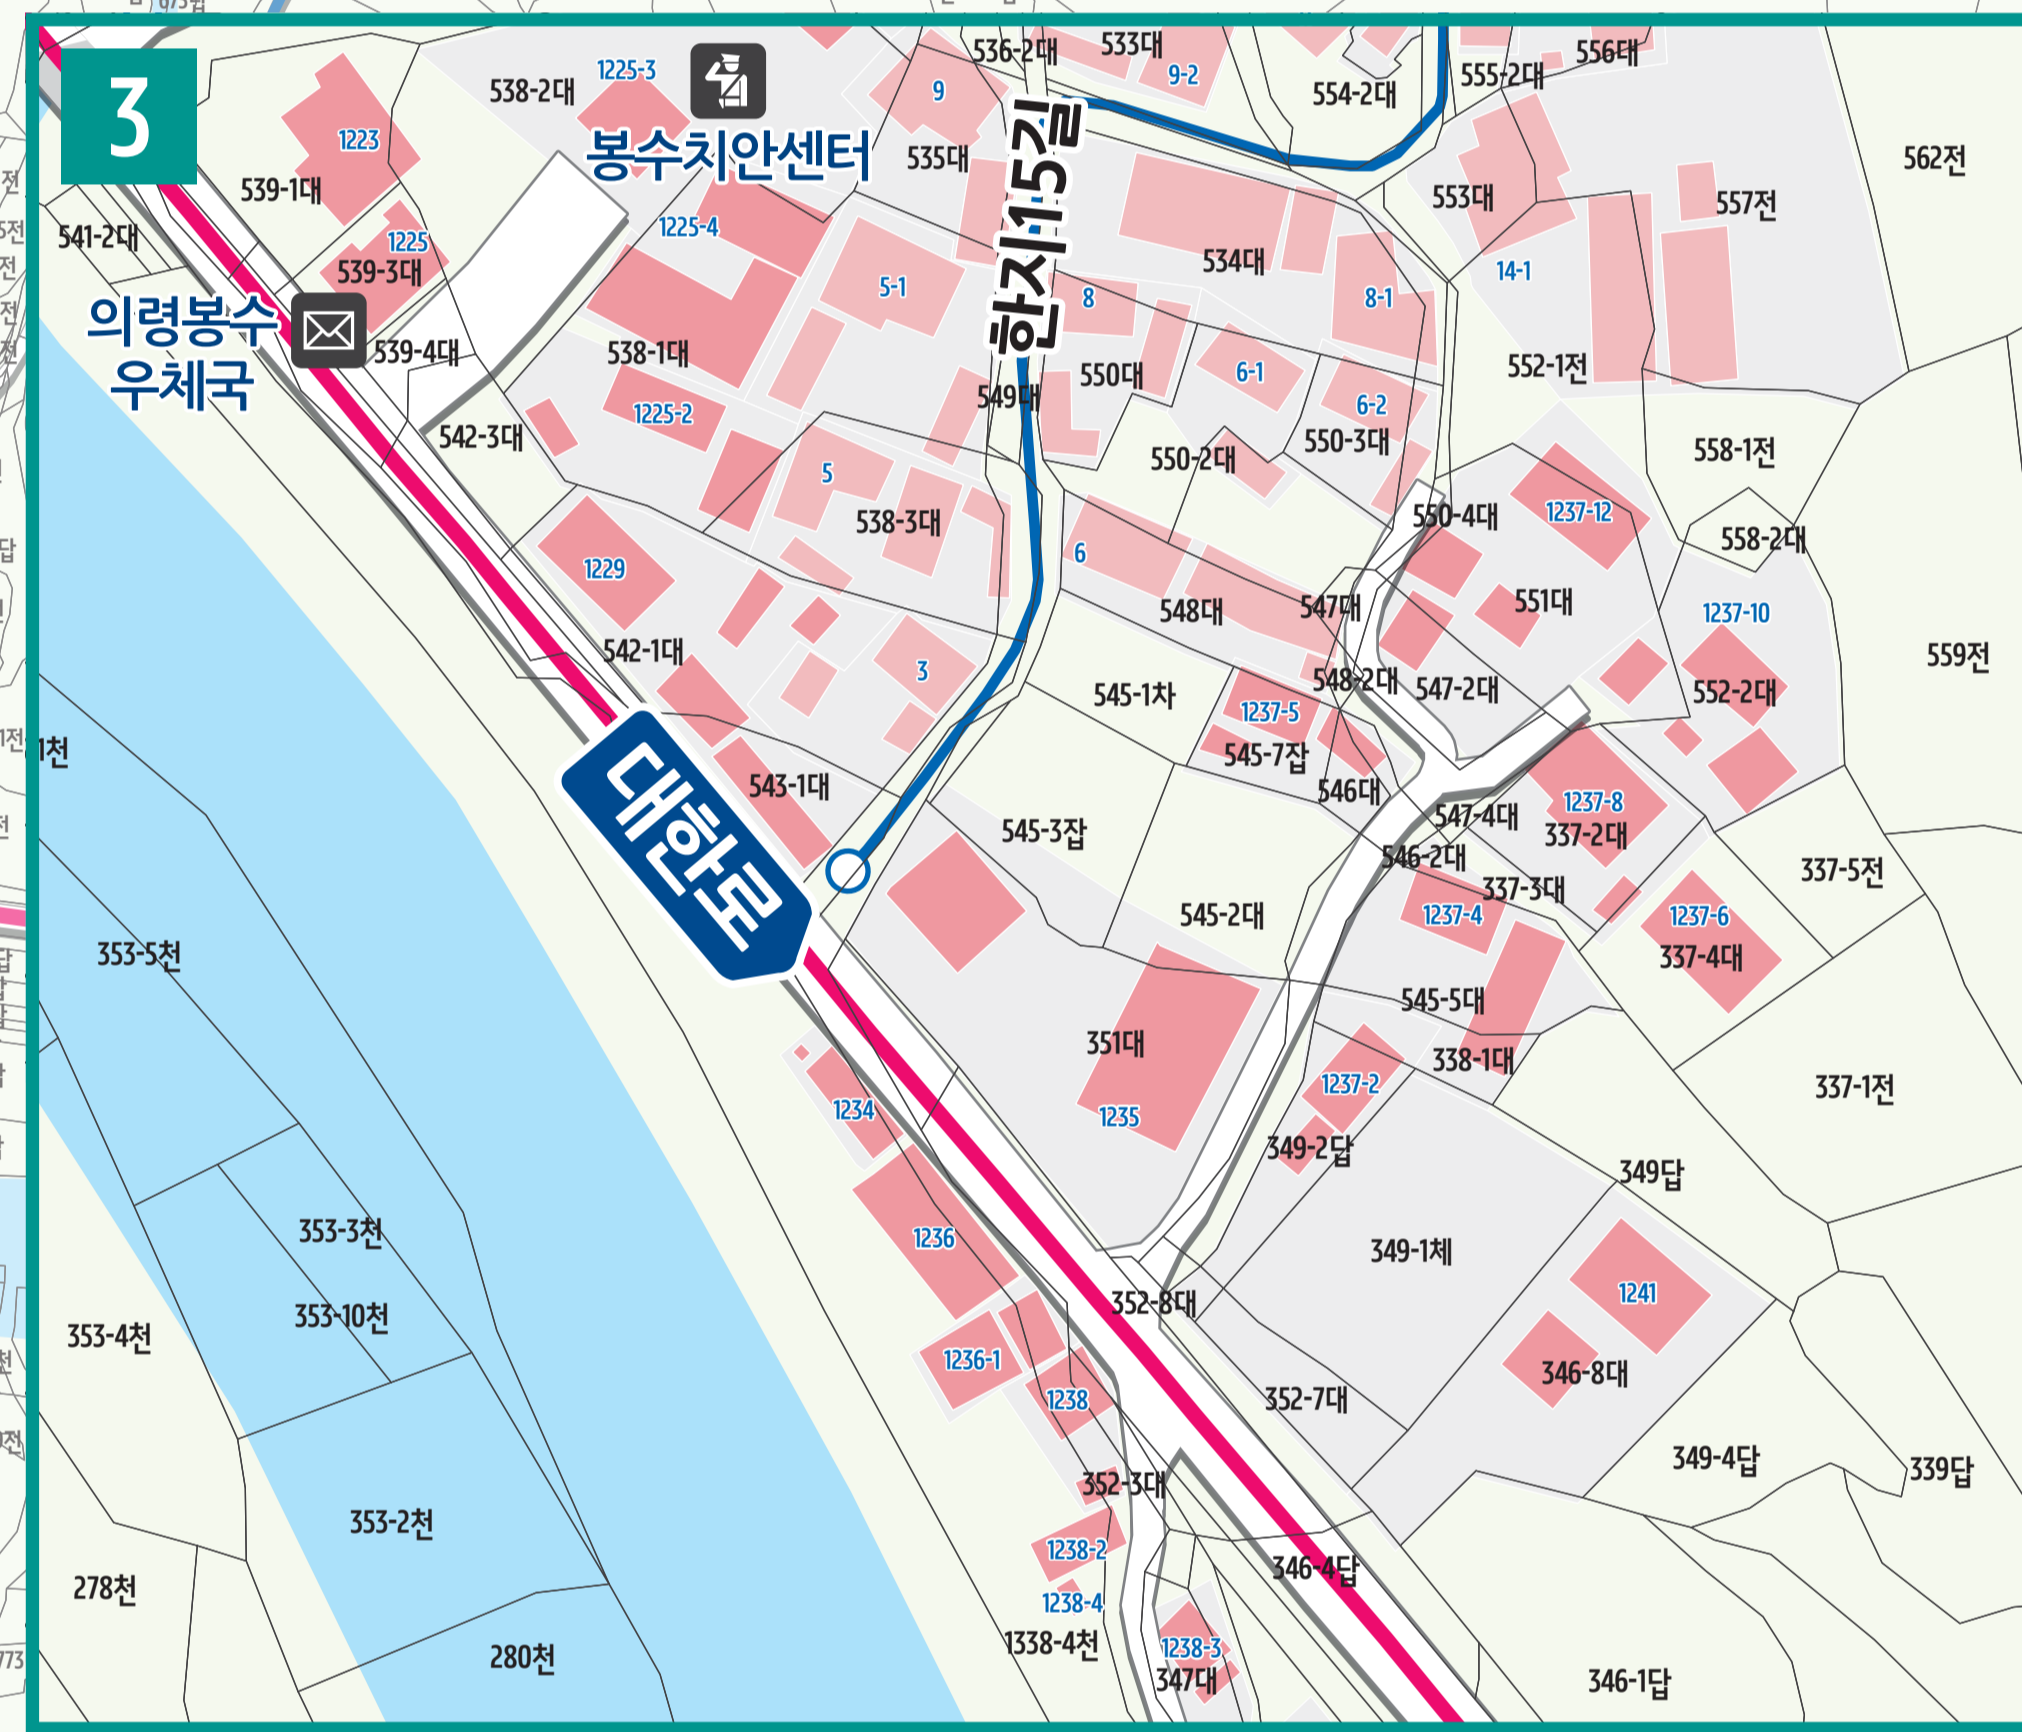

죽전리 도로명주소 안내도

JUKJEON-RI ROAD NAME ADDRESS GUIDE MAP

도로명은? 도로쪽에 따라 대로, 로, 길로 구분합니다.
건물번호는? 진행방향에 따라 왼쪽은 홀수, 오른쪽은 짝수를 부여합니다.

대로 폭8차로 이상	1	3	5	1	3	4
의령대로 Ulyeong-daero	2	4	6	8	10	로 폭2~7차로

범례 및 기호

--- 시군경계	--- 리경계	→ 대로·로	충익로 대로·로명
--- 읍면경계	--- 마을경계	→ 길	의병로8길 길명
● 의령군청	☏ 우체국	☎ 문화계	☎ 문화시설
● 행정복지센터	119 소방서	☏ 의료시설	☎ 도서관
☏ 관공서	🎓 학교	🚏 버스터미널	🛒 유통시설
			🏠 휴게소
			🏠 아파트
			🏠 금융시설