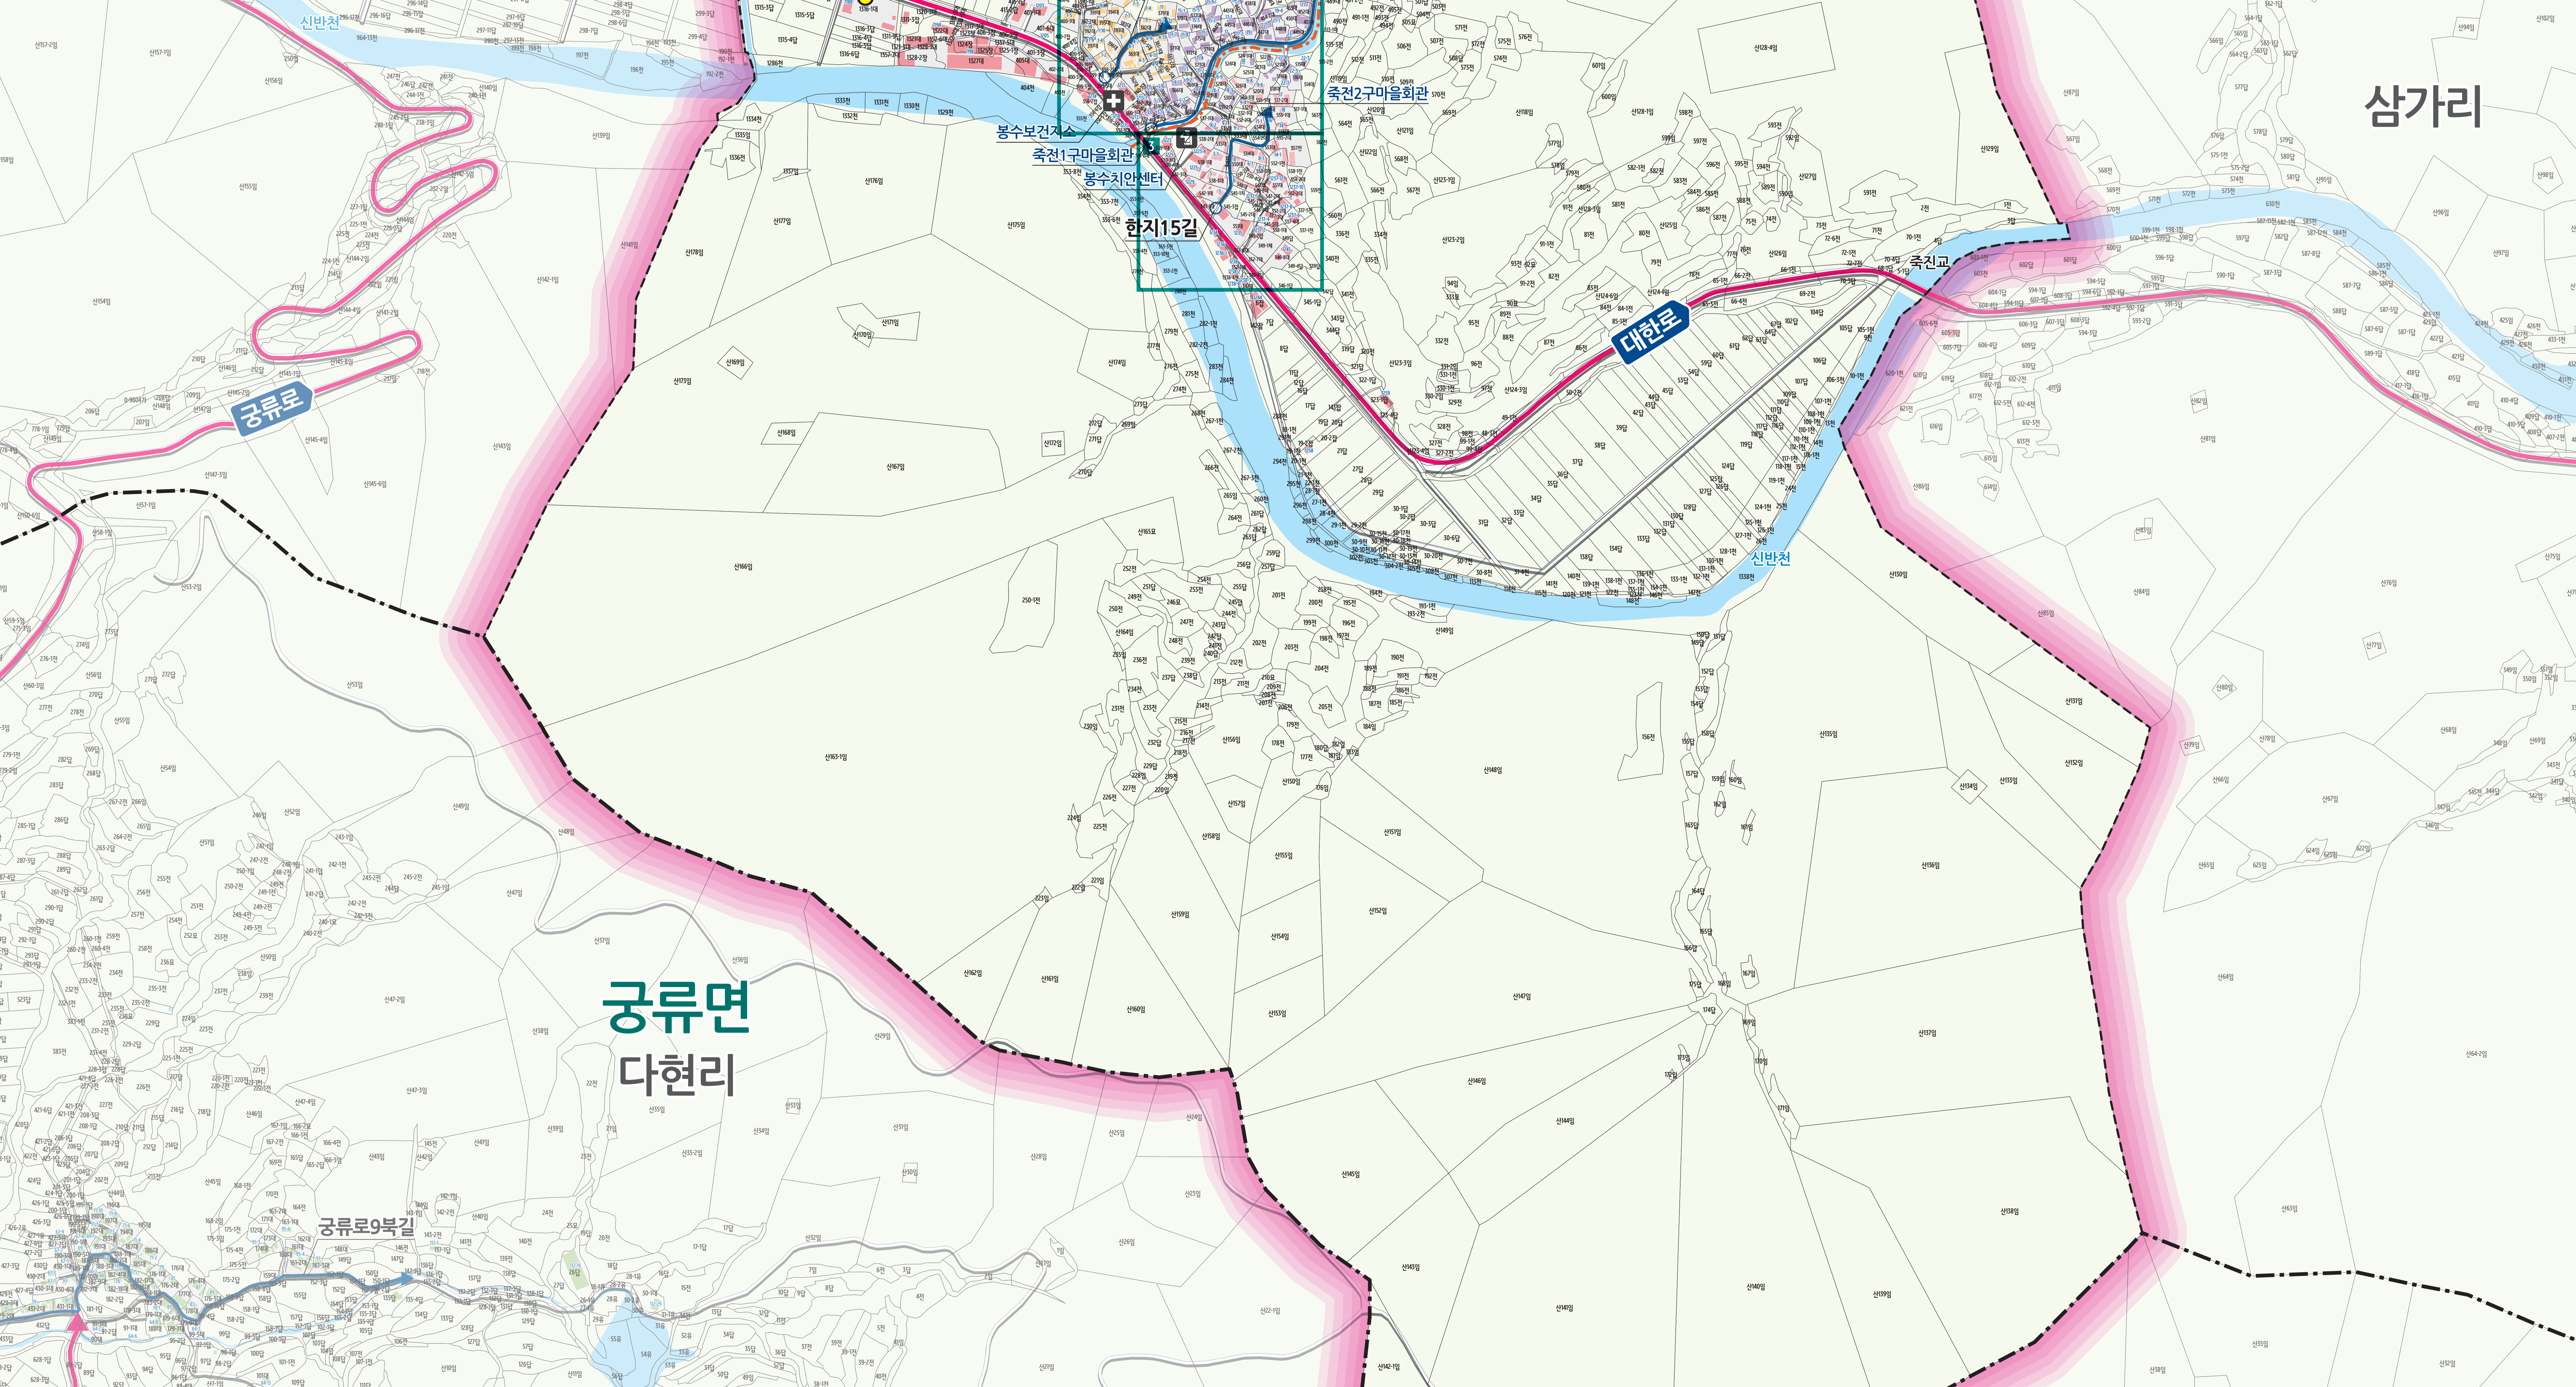

죽전리 도로명주소 안내도

JUKJEON-RI ROAD NAME ADDRESS GUIDE MAP

도로명은? 도로쪽에 따라 대로, 로, 길로 구분합니다.
건물번호는? 진행방향에 따라 왼쪽은 홀수, 오른쪽은 짝수를 부여합니다.

대로 폭8차로 이상	1	3	5	1	3	4
의령대로 Ulyeong-daero	2	4	6	8	10	로 폭2~7차로

범례 및 기호

--- 시군경계	--- 리경계	→ 대로·로	충익로 대로·로명
--- 읍면경계	--- 마을경계	→ 길	의병로8길 길명
● 의령군청	☏ 우체국	☎ 문화계	☎ 문화시설
● 행정복지센터	119 소방서	☏ 의료시설	☎ 도서관
☏ 관공서	🎓 학교	🚏 버스터미널	🛒 유통시설
			🏠 휴게소
			🏠 아파트
			🏠 금융시설