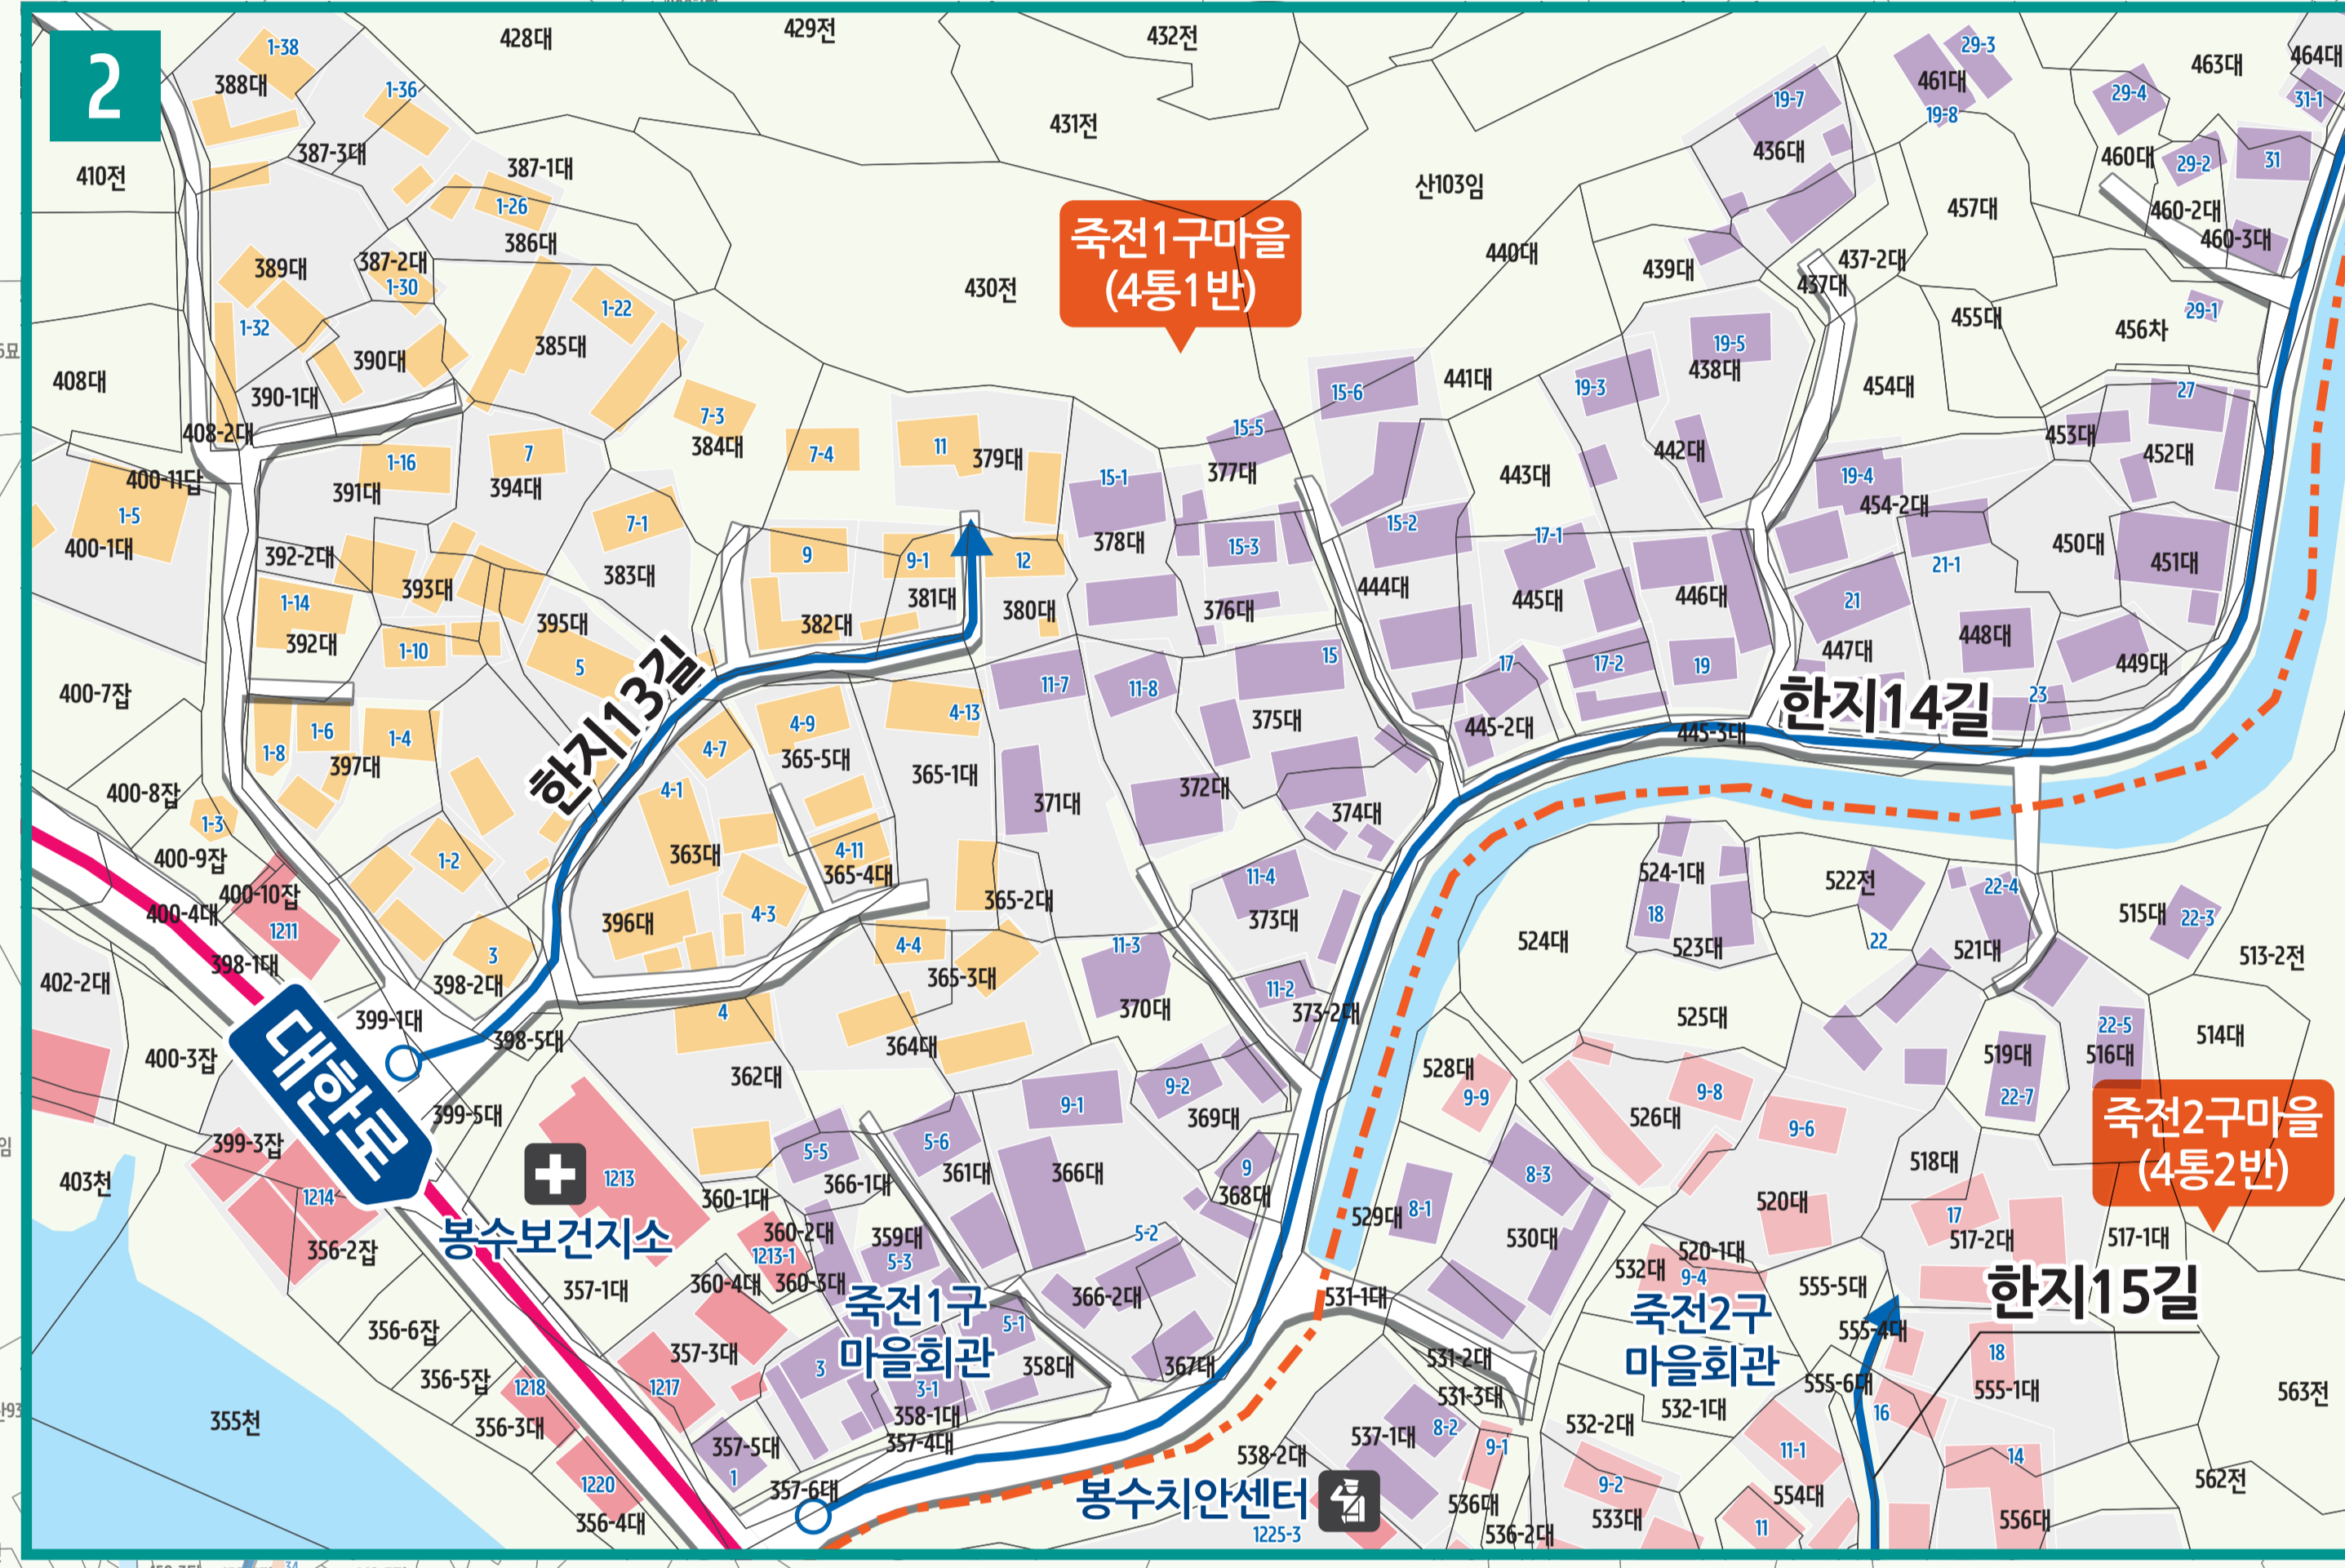

죽전리 도로명주소 안내도

JUKJEON-RI ROAD NAME ADDRESS GUIDE MAP

도로명은? 도로쪽에 따라 대로, 로, 길로 구분합니다.
건물번호는? 진행방향에 따라 왼쪽은 홀수, 오른쪽은 짝수를 부여합니다.

대로 폭8차로 이상	1	3	5	1	3	4
의령대로 Ulyeong-daero	2	4	6	8	10	로 폭2~7차로

범례 및 기호

--- 시군경계	--- 리경계	→ 대로·로	충익로 대로·로명
--- 읍면경계	--- 마을경계	→ 길	의병로8길 길명
● 의령군청	☏ 우체국	☎ 문화계	☎ 문화시설
● 행정복지센터	119 소방서	☏ 의료시설	☎ 도서관
☏ 관공서	🎓 학교	🚏 버스터미널	🛒 유통시설
			🏠 휴게소
			🏠 아파트
			🏠 금융시설