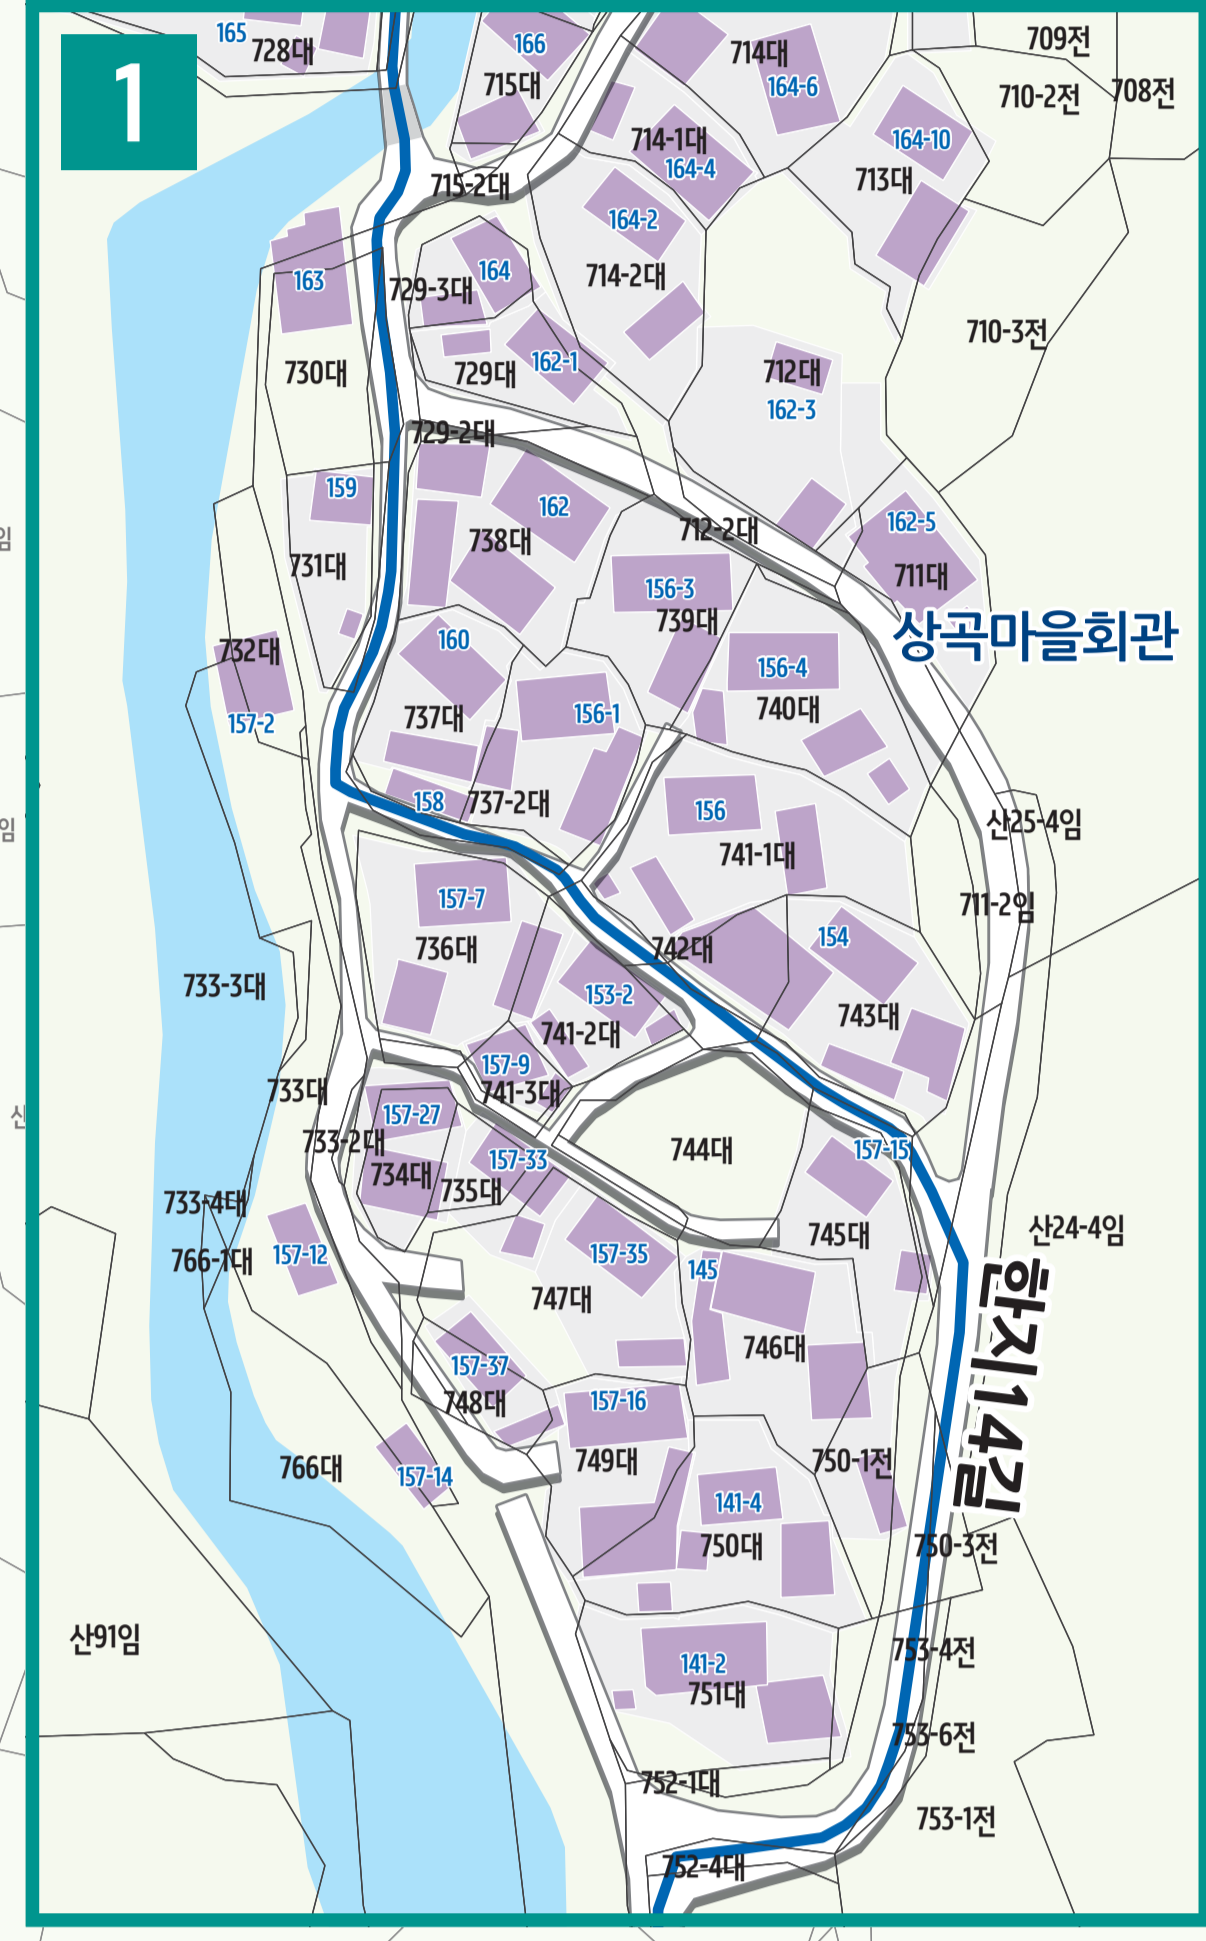

죽전리 도로명주소 안내도

JUKJEON-RI ROAD NAME ADDRESS GUIDE MAP

도로명은? 도로쪽에 따라 대로, 로, 길로 구분합니다.
건물번호는? 진행방향에 따라 왼쪽은 홀수, 오른쪽은 짝수를 부여합니다.

대로 폭8차로 이상	1	3	5	1	3	4
의령대로 Ulyeong-daero	2	4	6	8	10	로 폭2~7차로

범례 및 기호

--- 시군경계	--- 리경계	→ 대로·로	충익로 대로·로명
--- 읍면경계	--- 마을경계	→ 길	의병로8길 길명
● 의령군청	☏ 우체국	☎ 문화계	☎ 문화시설
● 행정복지센터	119 소방서	☏ 의료시설	☎ 도서관
☏ 관공서	🎓 학교	🚏 버스터미널	🛒 유통시설
			🏠 휴게소
			🏠 아파트
			🏠 금융시설