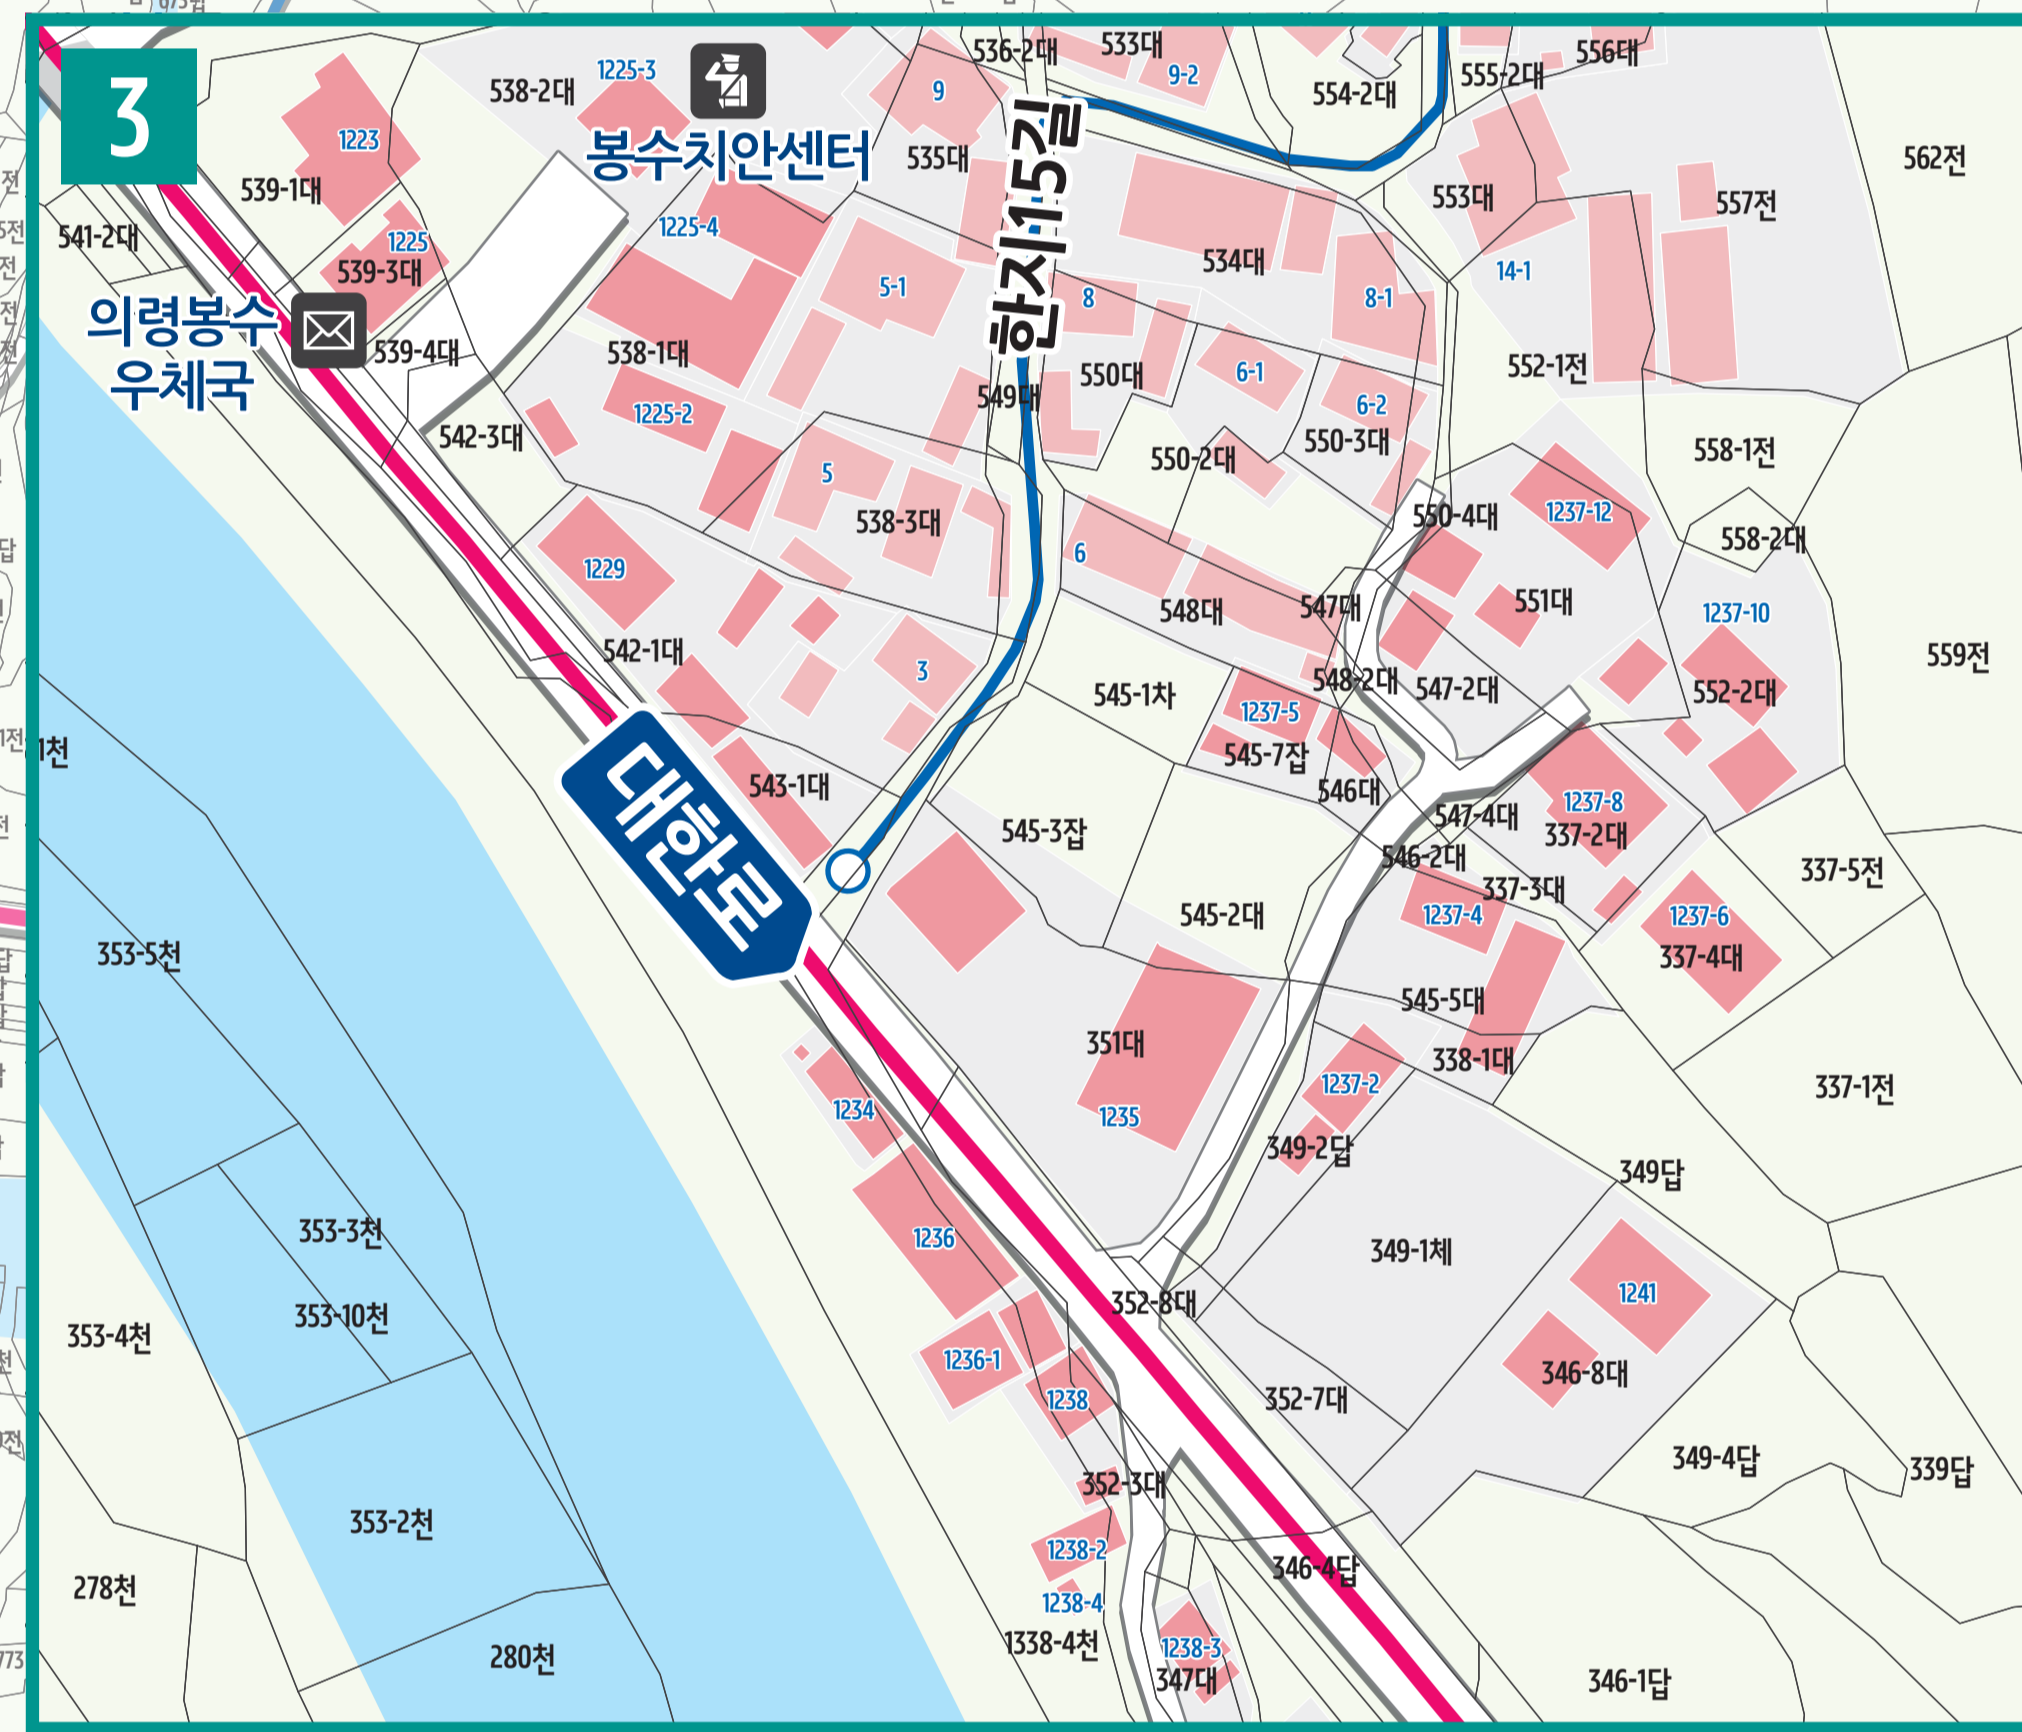

죽전리 도로명주소 안내도

JUKJEON-RI ROAD NAME ADDRESS GUIDE MAP

도로명은? 도로쪽에 따라 대로, 로, 길로 구분합니다.
건물번호는? 진행방향에 따라 왼쪽은 홀수, 오른쪽은 짝수를 부여합니다.

범례 및 기호

- 시군경계
- 리경계
- 읍면경계
- 마을경계
- → 대로·로
- → 길
- 흥익로 대로·로명
- 의병로8길 길명
- 의령군청
- 행정복지센터
- ☏ 관공서
- ☎ 경찰서
- 119 소방서
- ☎ 학교
- ✉ 우체국
- ☏ 의료시설
- ☎ 버스터미널
- 🏠 문화재
- 📖 도서관
- 🏠 문화시설
- 🌳 공원
- 🏠 휴게소
- 🏠 아파트
- 🛒 유통시설
- 🏦 금융시설