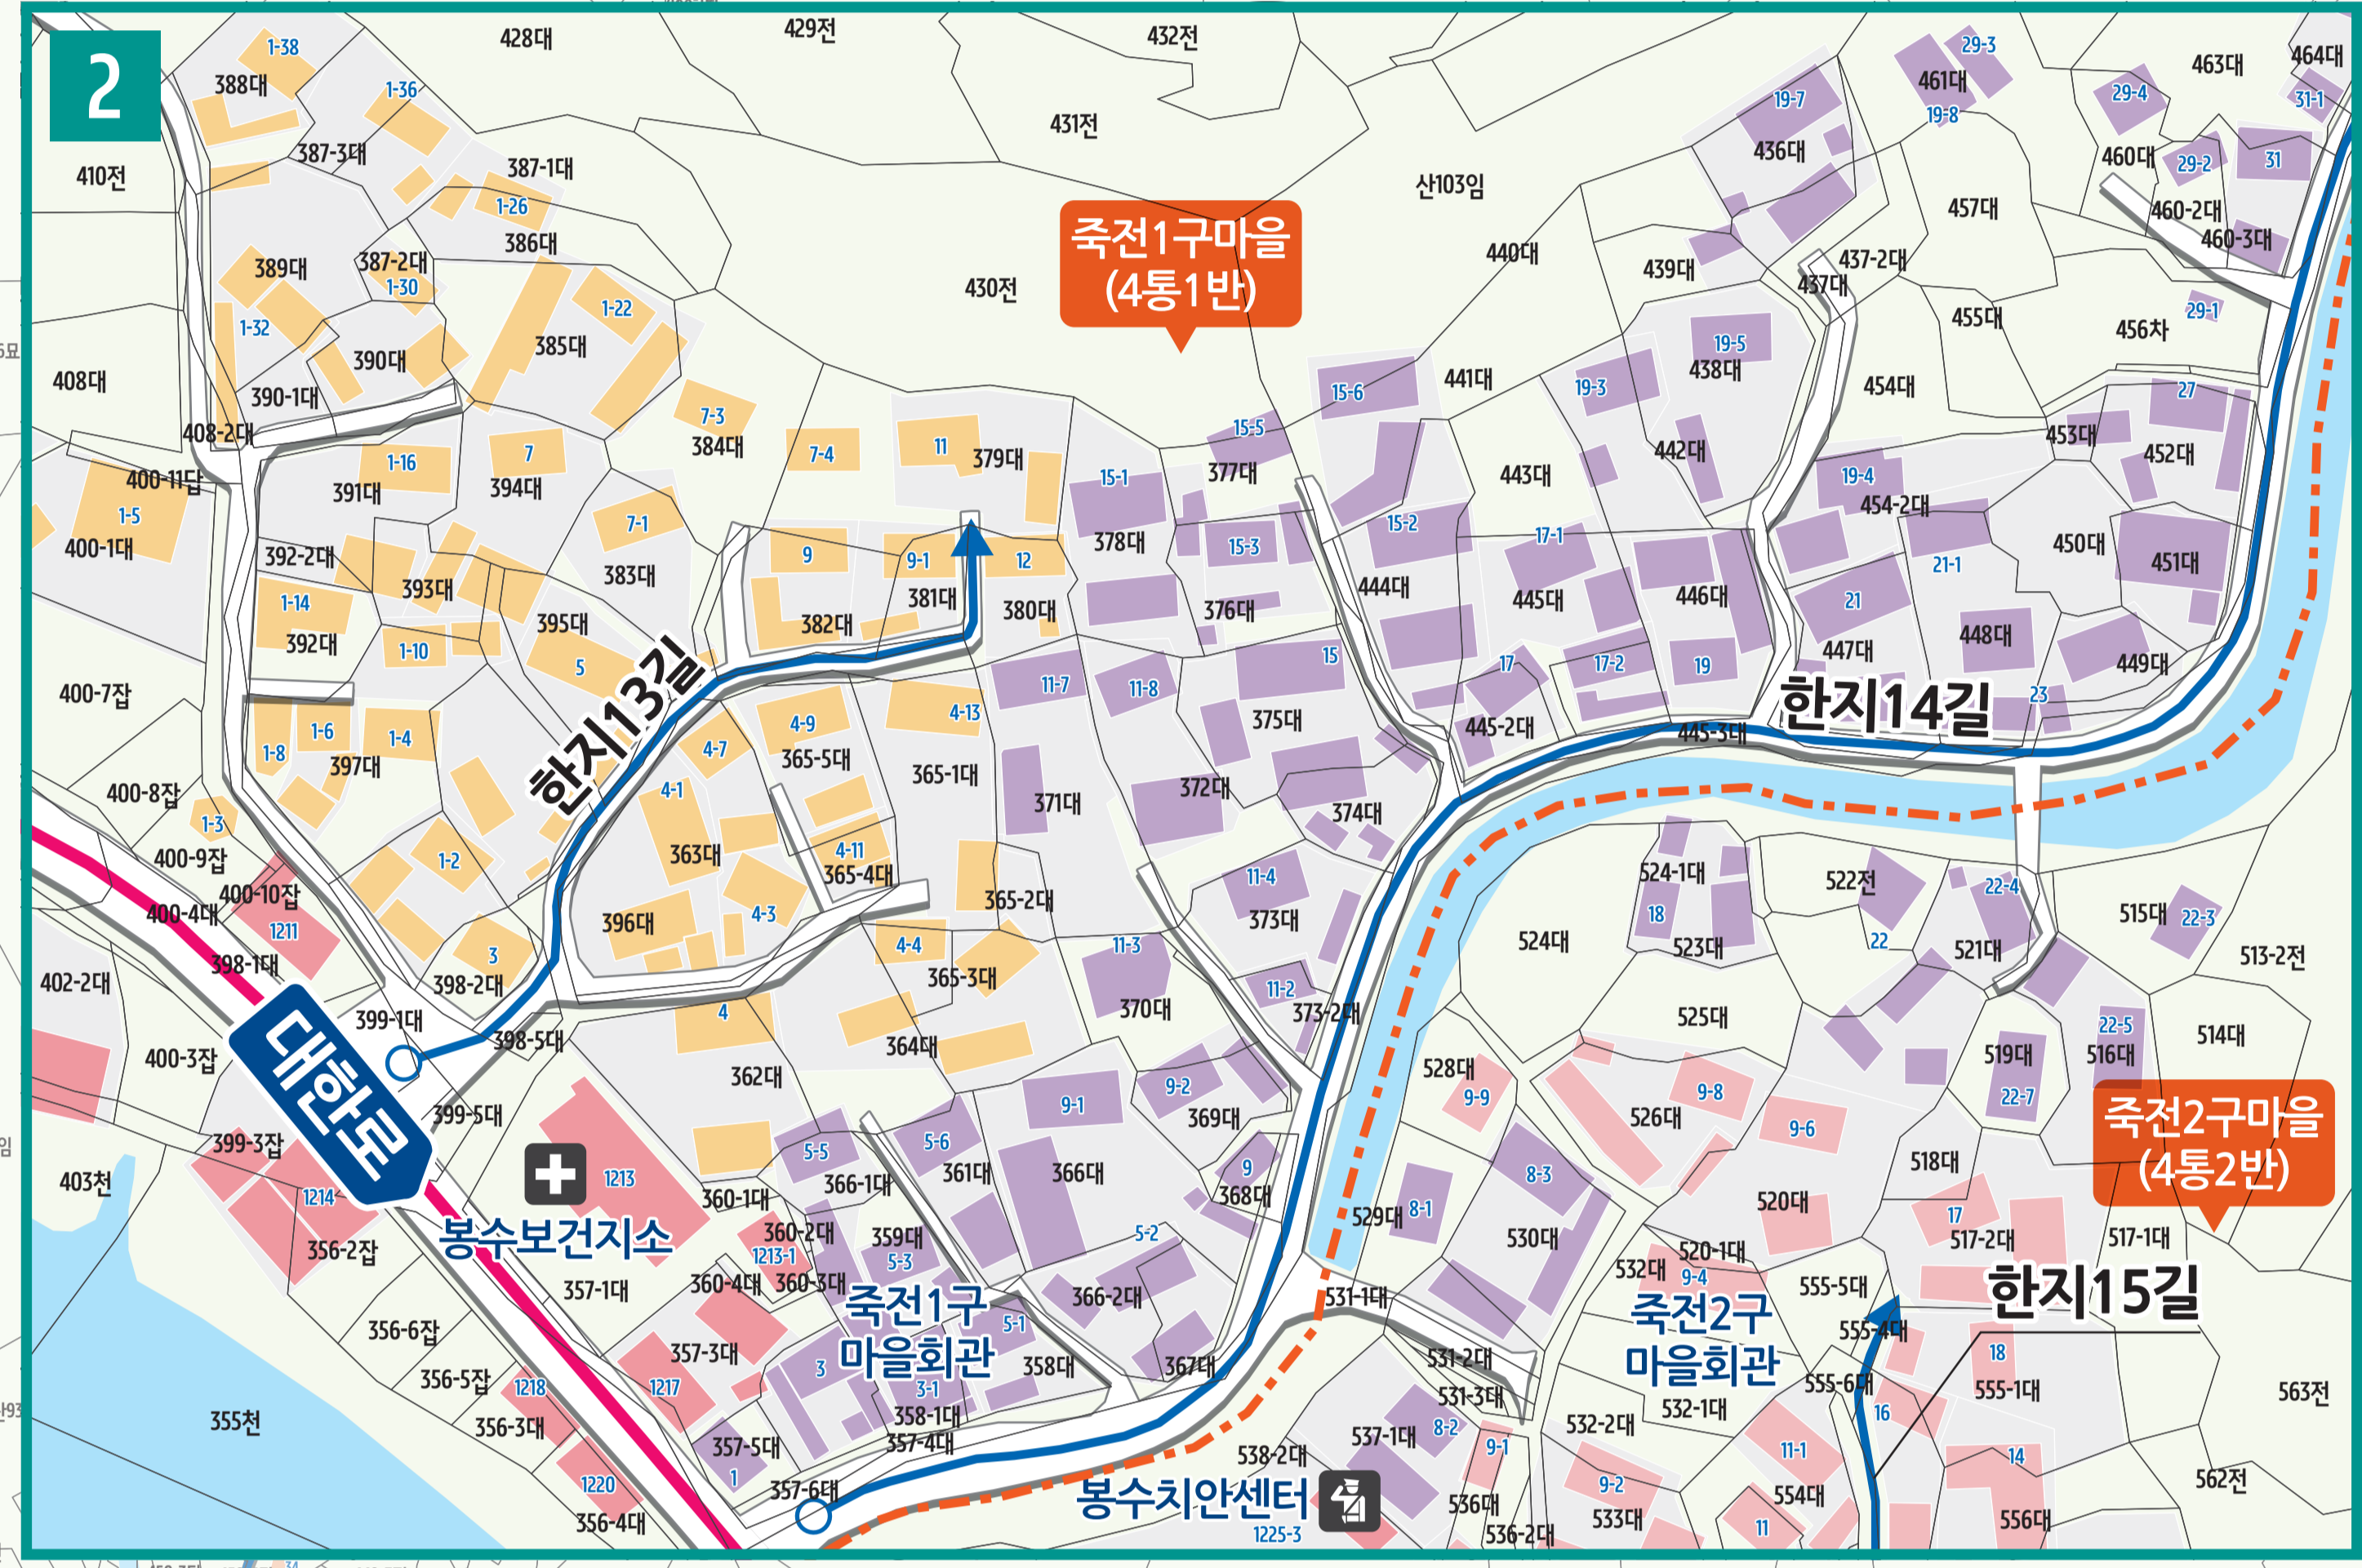

죽전리 도로명주소 안내도

JUKJEON-RI ROAD NAME ADDRESS GUIDE MAP

도로명은? 도로쪽에 따라 대로, 로, 길로 구분합니다.
건물번호는? 진행방향에 따라 왼쪽은 홀수, 오른쪽은 짝수를 부여합니다.

범례 및 기호

- 시군경계
- 리경계
- 읍면경계
- 마을경계
- → 대로·로
- → 길
- 흥익로 대로·로명
- 의병로8길 길명
- 의령군청
- 행정복지센터
- ☏ 관공서
- ☎ 경찰서
- 119 소방서
- ☎ 학교
- ✉ 우체국
- ☏ 의료시설
- ☎ 버스터미널
- 🏠 문화재
- 📖 도서관
- 🏠 문화시설
- 🌳 공원
- 🏠 휴게소
- 🏠 아파트
- 🛒 유통시설
- 🏦 금융시설