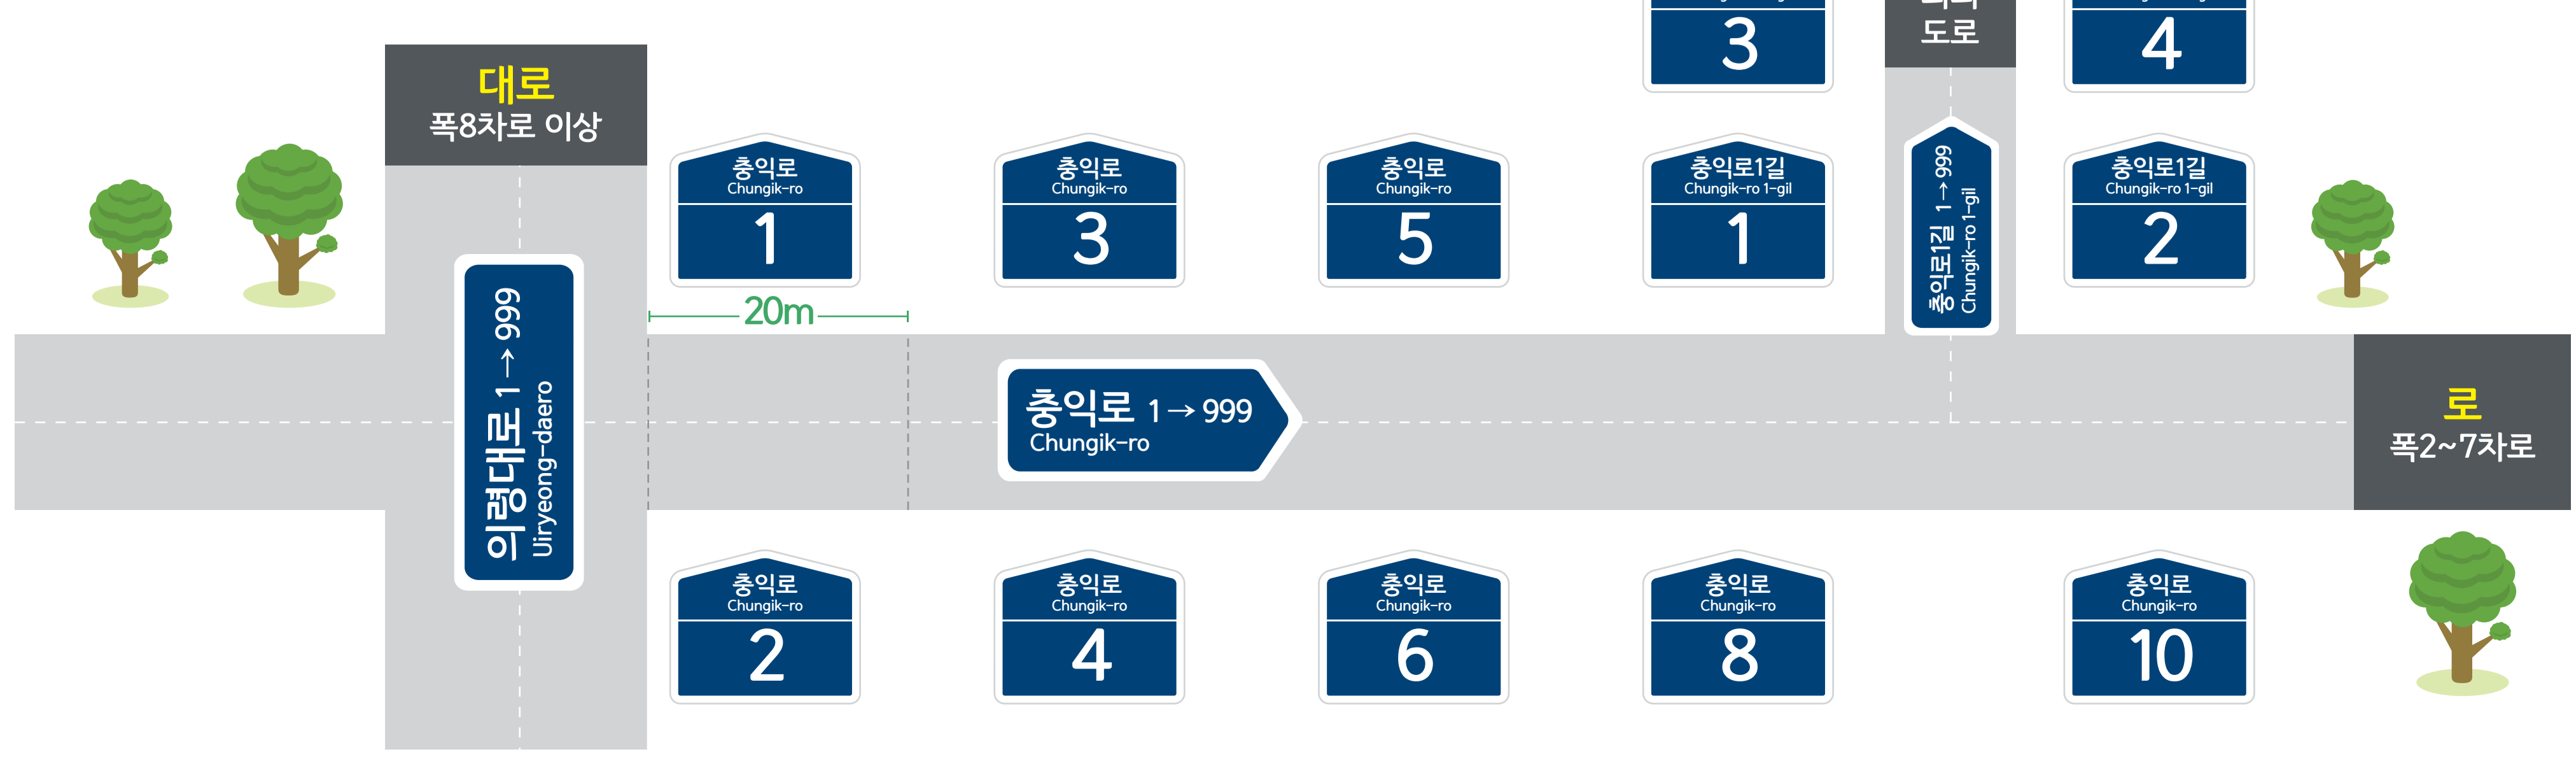

죽전리 도로명주소 안내도

JUKJEON-RI ROAD NAME ADDRESS GUIDE MAP

도로명은? 도로쪽에 따라 대로, 로, 길로 구분합니다.
건물번호는? 진행방향에 따라 왼쪽은 홀수, 오른쪽은 짝수를 부여합니다.

범례 및 기호

- 시군경계
- 리경계
- 읍면경계
- 마을경계
- → 대로·로
- → 길
- 흥익로 대로·로명
- 의병로8길 길명
- 의령군청
- 행정복지센터
- ☏ 관공서
- ☎ 경찰서
- 119 소방서
- ☎ 학교
- ✉ 우체국
- ☏ 의료시설
- ☎ 버스터미널
- 🏠 문화재
- 📖 도서관
- 🏠 문화시설
- 🌳 공원
- 🏠 휴게소
- 🏠 아파트
- 🛒 유통시설
- 🏦 금융시설