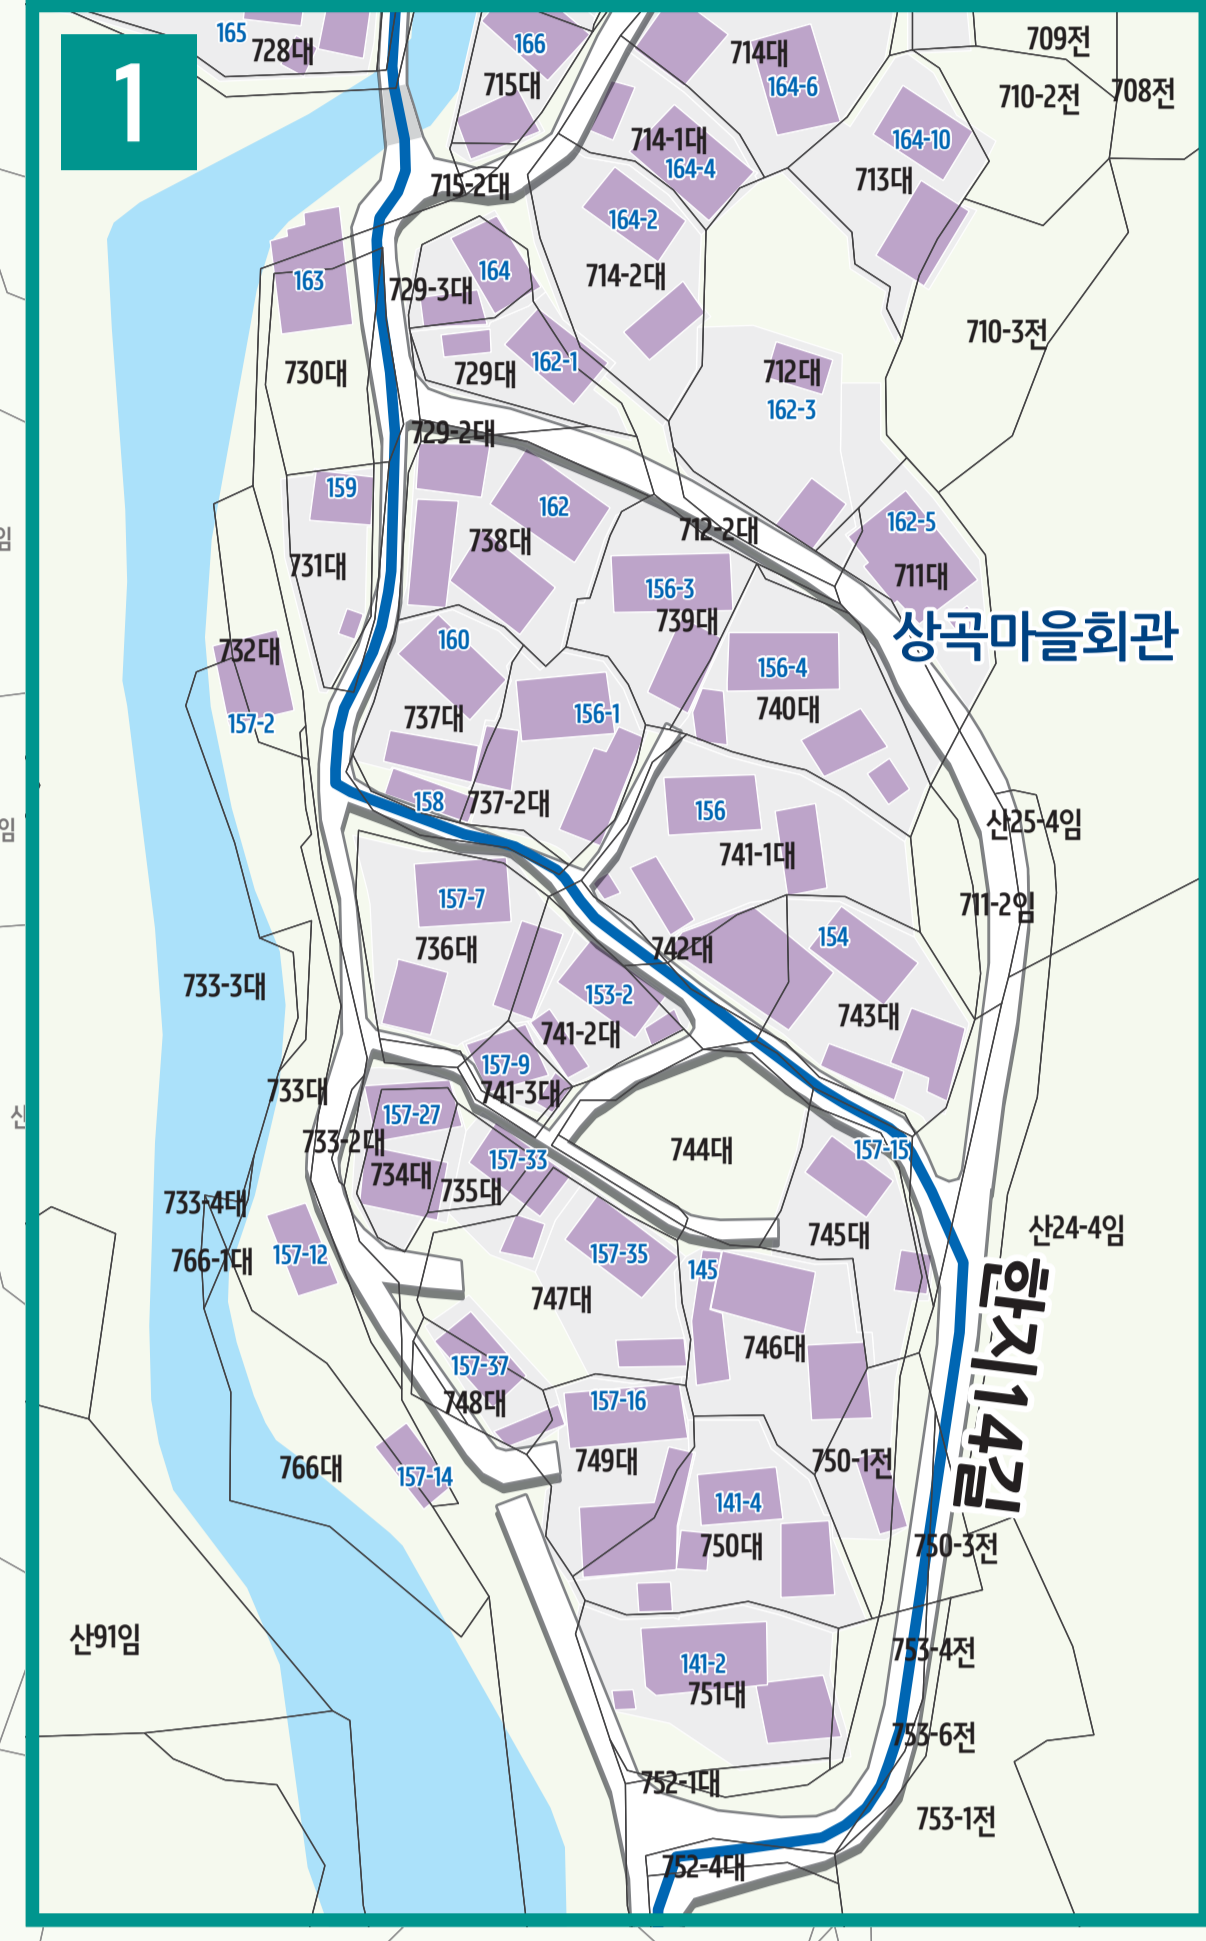

죽전리 도로명주소 안내도

JUKJEON-RI ROAD NAME ADDRESS GUIDE MAP

도로명은? 도로쪽에 따라 대로, 로, 길로 구분합니다.
건물번호는? 진행방향에 따라 왼쪽은 홀수, 오른쪽은 짝수를 부여합니다.

범례 및 기호

- 시군경계
- 리경계
- 읍면경계
- 마을경계
- → 대로·로
- → 길
- 흥익로 대로·로명
- 의병로8길 길명
- 의령군청
- 행정복지센터
- ☏ 관공서
- ☎ 경찰서
- 119 소방서
- ☎ 학교
- ✉ 우체국
- ☏ 의료시설
- ☎ 버스터미널
- 🏠 문화재
- 📖 도서관
- 🏠 문화시설
- 🌳 공원
- 🏠 휴게소
- 🏠 아파트
- 🛒 유통시설
- 🏦 금융시설