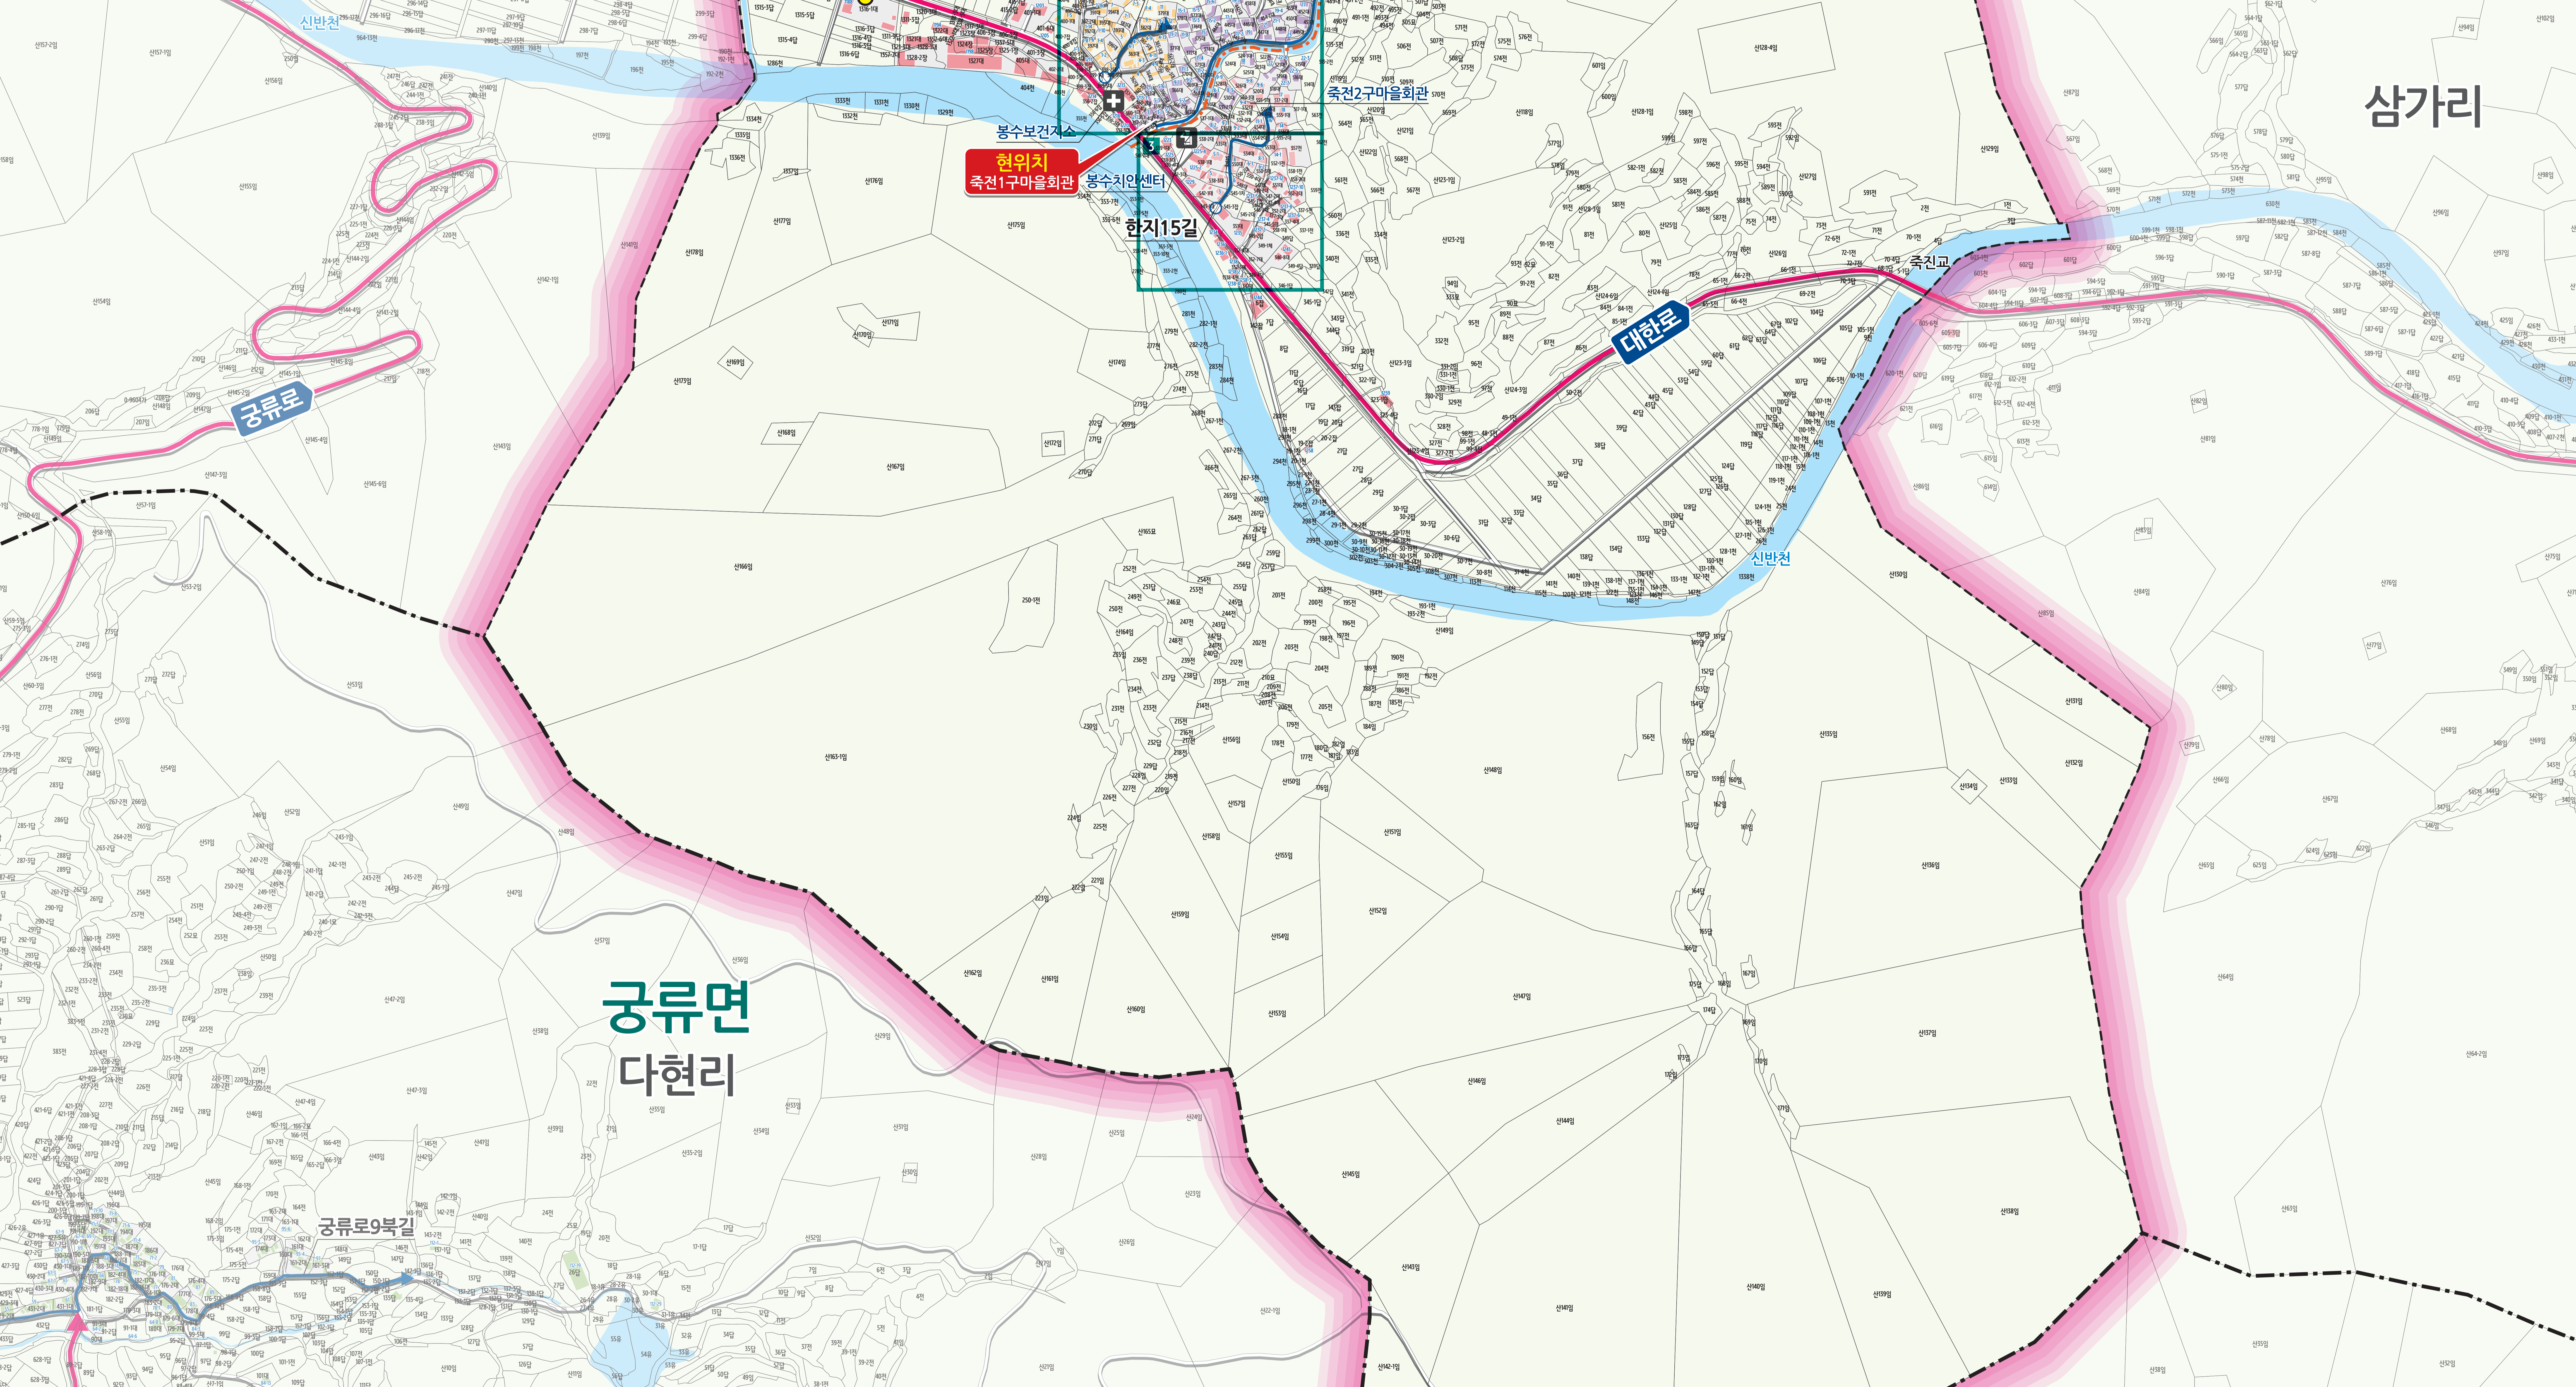

죽전리 도로명주소 안내도

JUKJEON-RI ROAD NAME ADDRESS GUIDE MAP

도로명은? 도로쪽에 따라 대로, 로, 길로 구분합니다.
건물번호는? 진행방향에 따라 왼쪽은 홀수, 오른쪽은 짝수를 부여합니다.

범례 및 기호

- 시군경계
- 리경계
- 읍면경계
- 마을경계
- → 대로·로
- → 길
- 흥익로 대로·로명
- 의병로8길 길명
- 의령군청
- 행정복지센터
- ☏ 관공서
- ☎ 경찰서
- 119 소방서
- ☎ 학교
- ✉ 우체국
- ☏ 의료시설
- ☎ 버스터미널
- 🏠 문화재
- 📖 도서관
- 🏠 문화시설
- 🌳 공원
- 🏠 휴게소
- 🏠 아파트
- 🛒 유통시설
- 🏦 금융시설