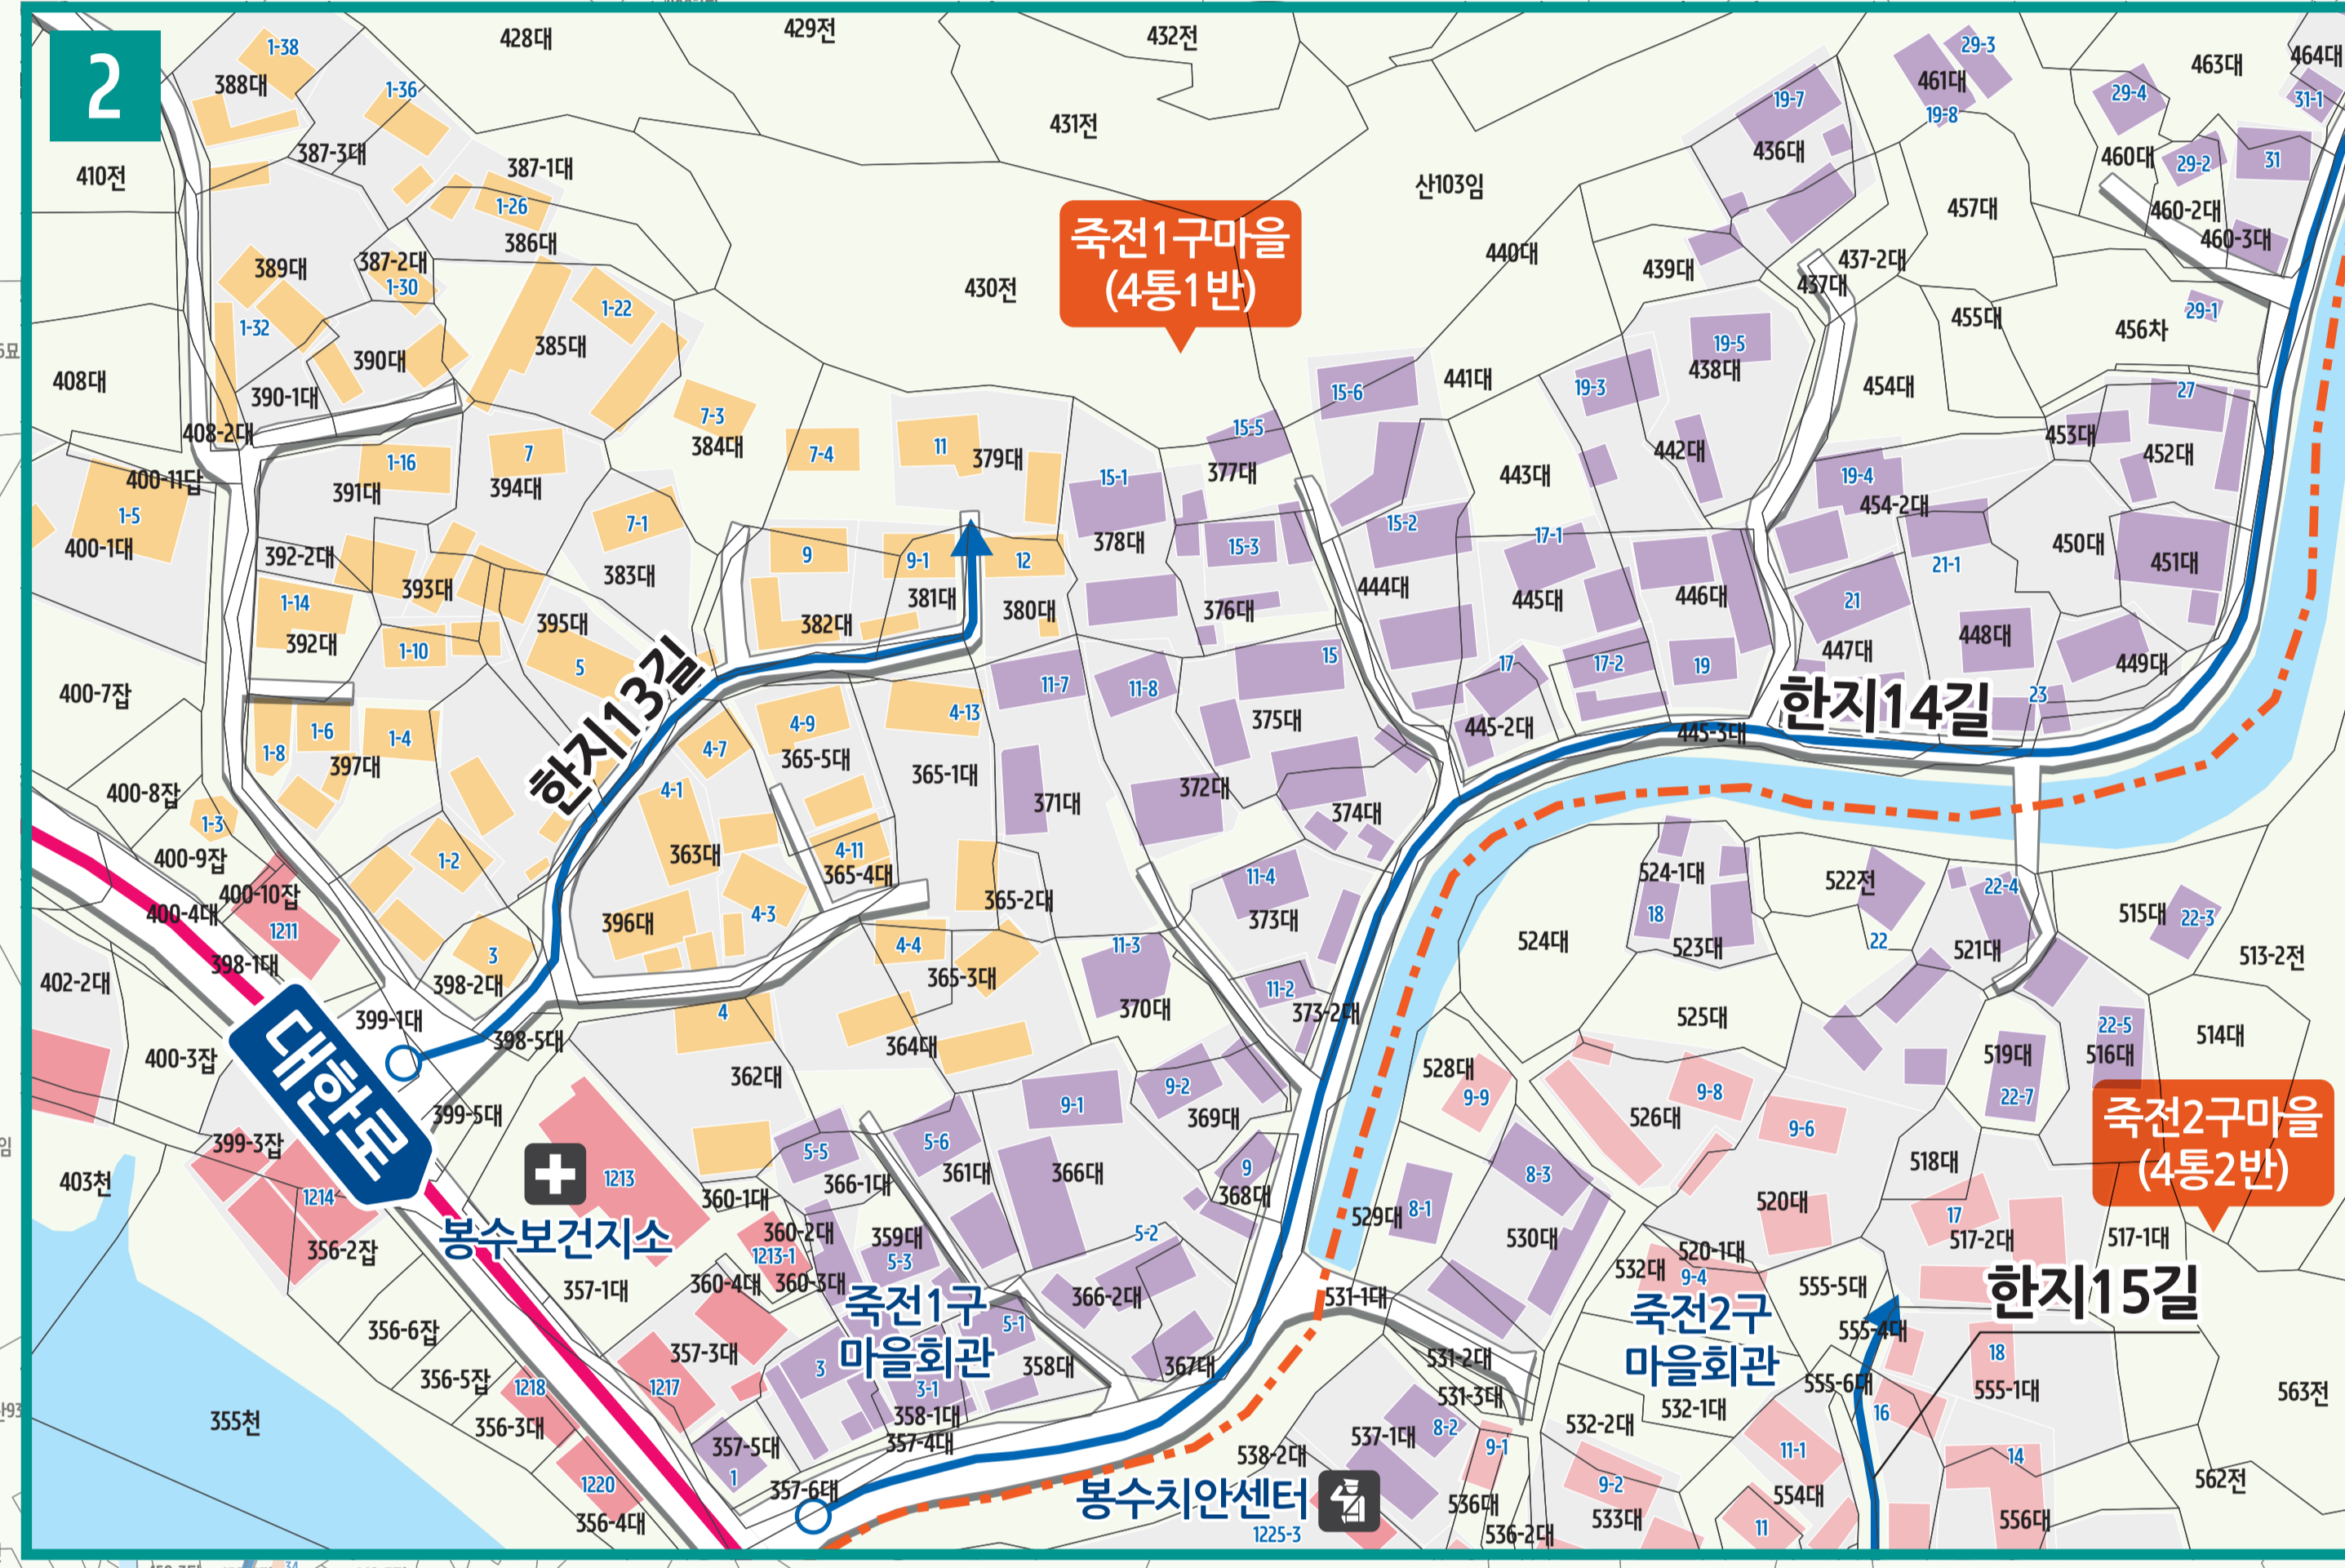

죽전리 도로명주소 안내도

JUKJEON-RI ROAD NAME ADDRESS GUIDE MAP

도로명은? 도로쪽에 따라 대로, 로, 길로 구분합니다.
건물번호는? 진행방향에 따라 왼쪽은 홀수, 오른쪽은 짝수를 부여합니다.

범례 및 기호

- 시군경계
- 리경계
- 읍면경계
- 마을경계
- 대로·로
- 길
- 의령로8길 길명
- 의령청
- 행정복지센터
- 관공서
- 경찰서
- 소방서
- 학교
- 우체국
- 의료시설
- 버스터미널
- 문화재
- 도서관
- 유동시설
- 문화시설
- 공원
- 금융시설
- 휴게소
- 아파트