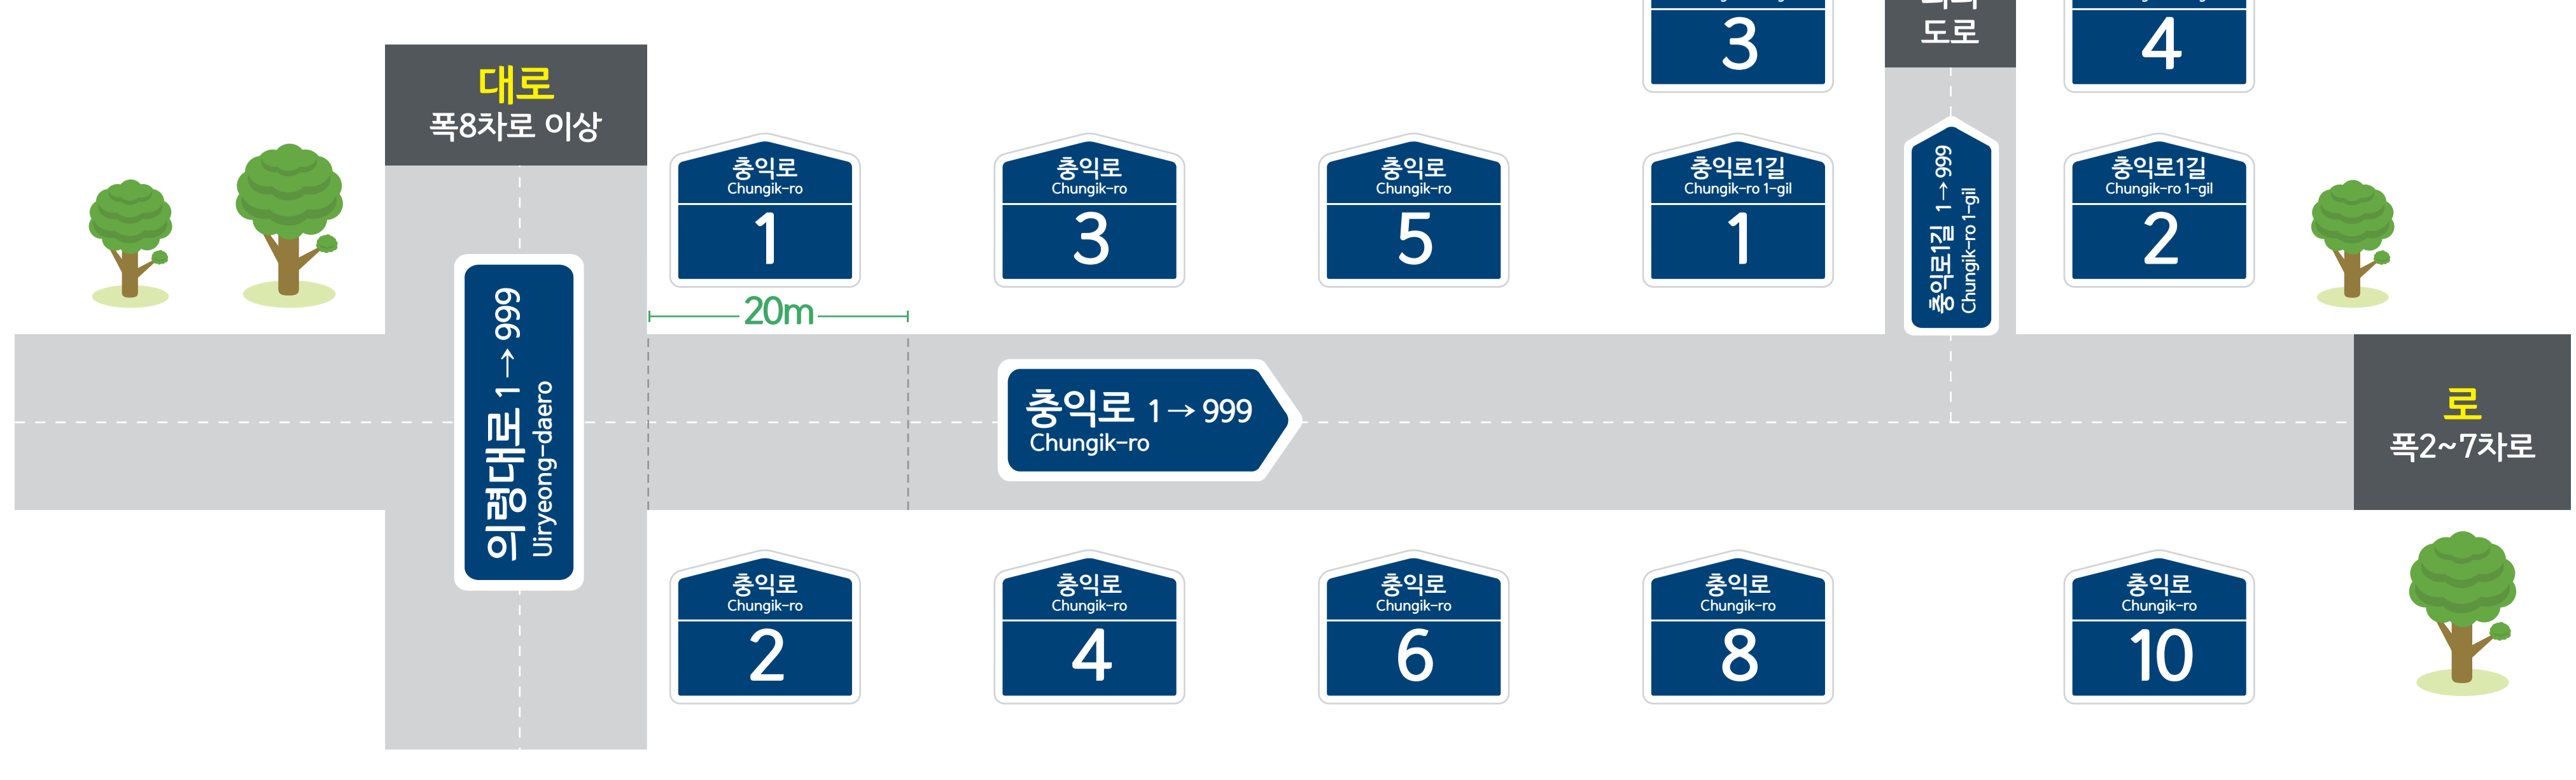

죽전리 도로명주소 안내도

JUKJEON-RI ROAD NAME ADDRESS GUIDE MAP

도로명은? 도로쪽에 따라 대로, 로, 길로 구분합니다.
건물번호는? 진행방향에 따라 왼쪽은 홀수, 오른쪽은 짝수를 부여합니다.

범례 및 기호

- 시군경계
- 리경계
- 읍면경계
- 마을경계
- 대로·로
- 길
- 의령로8길 길명
- 의령청
- 행정복지센터
- 관공서
- 경찰서
- 소방서
- 학교
- 우체국
- 의료시설
- 버스터미널
- 문화재
- 도서관
- 유동시설
- 문화시설
- 공원
- 금융시설
- 휴게소
- 아파트