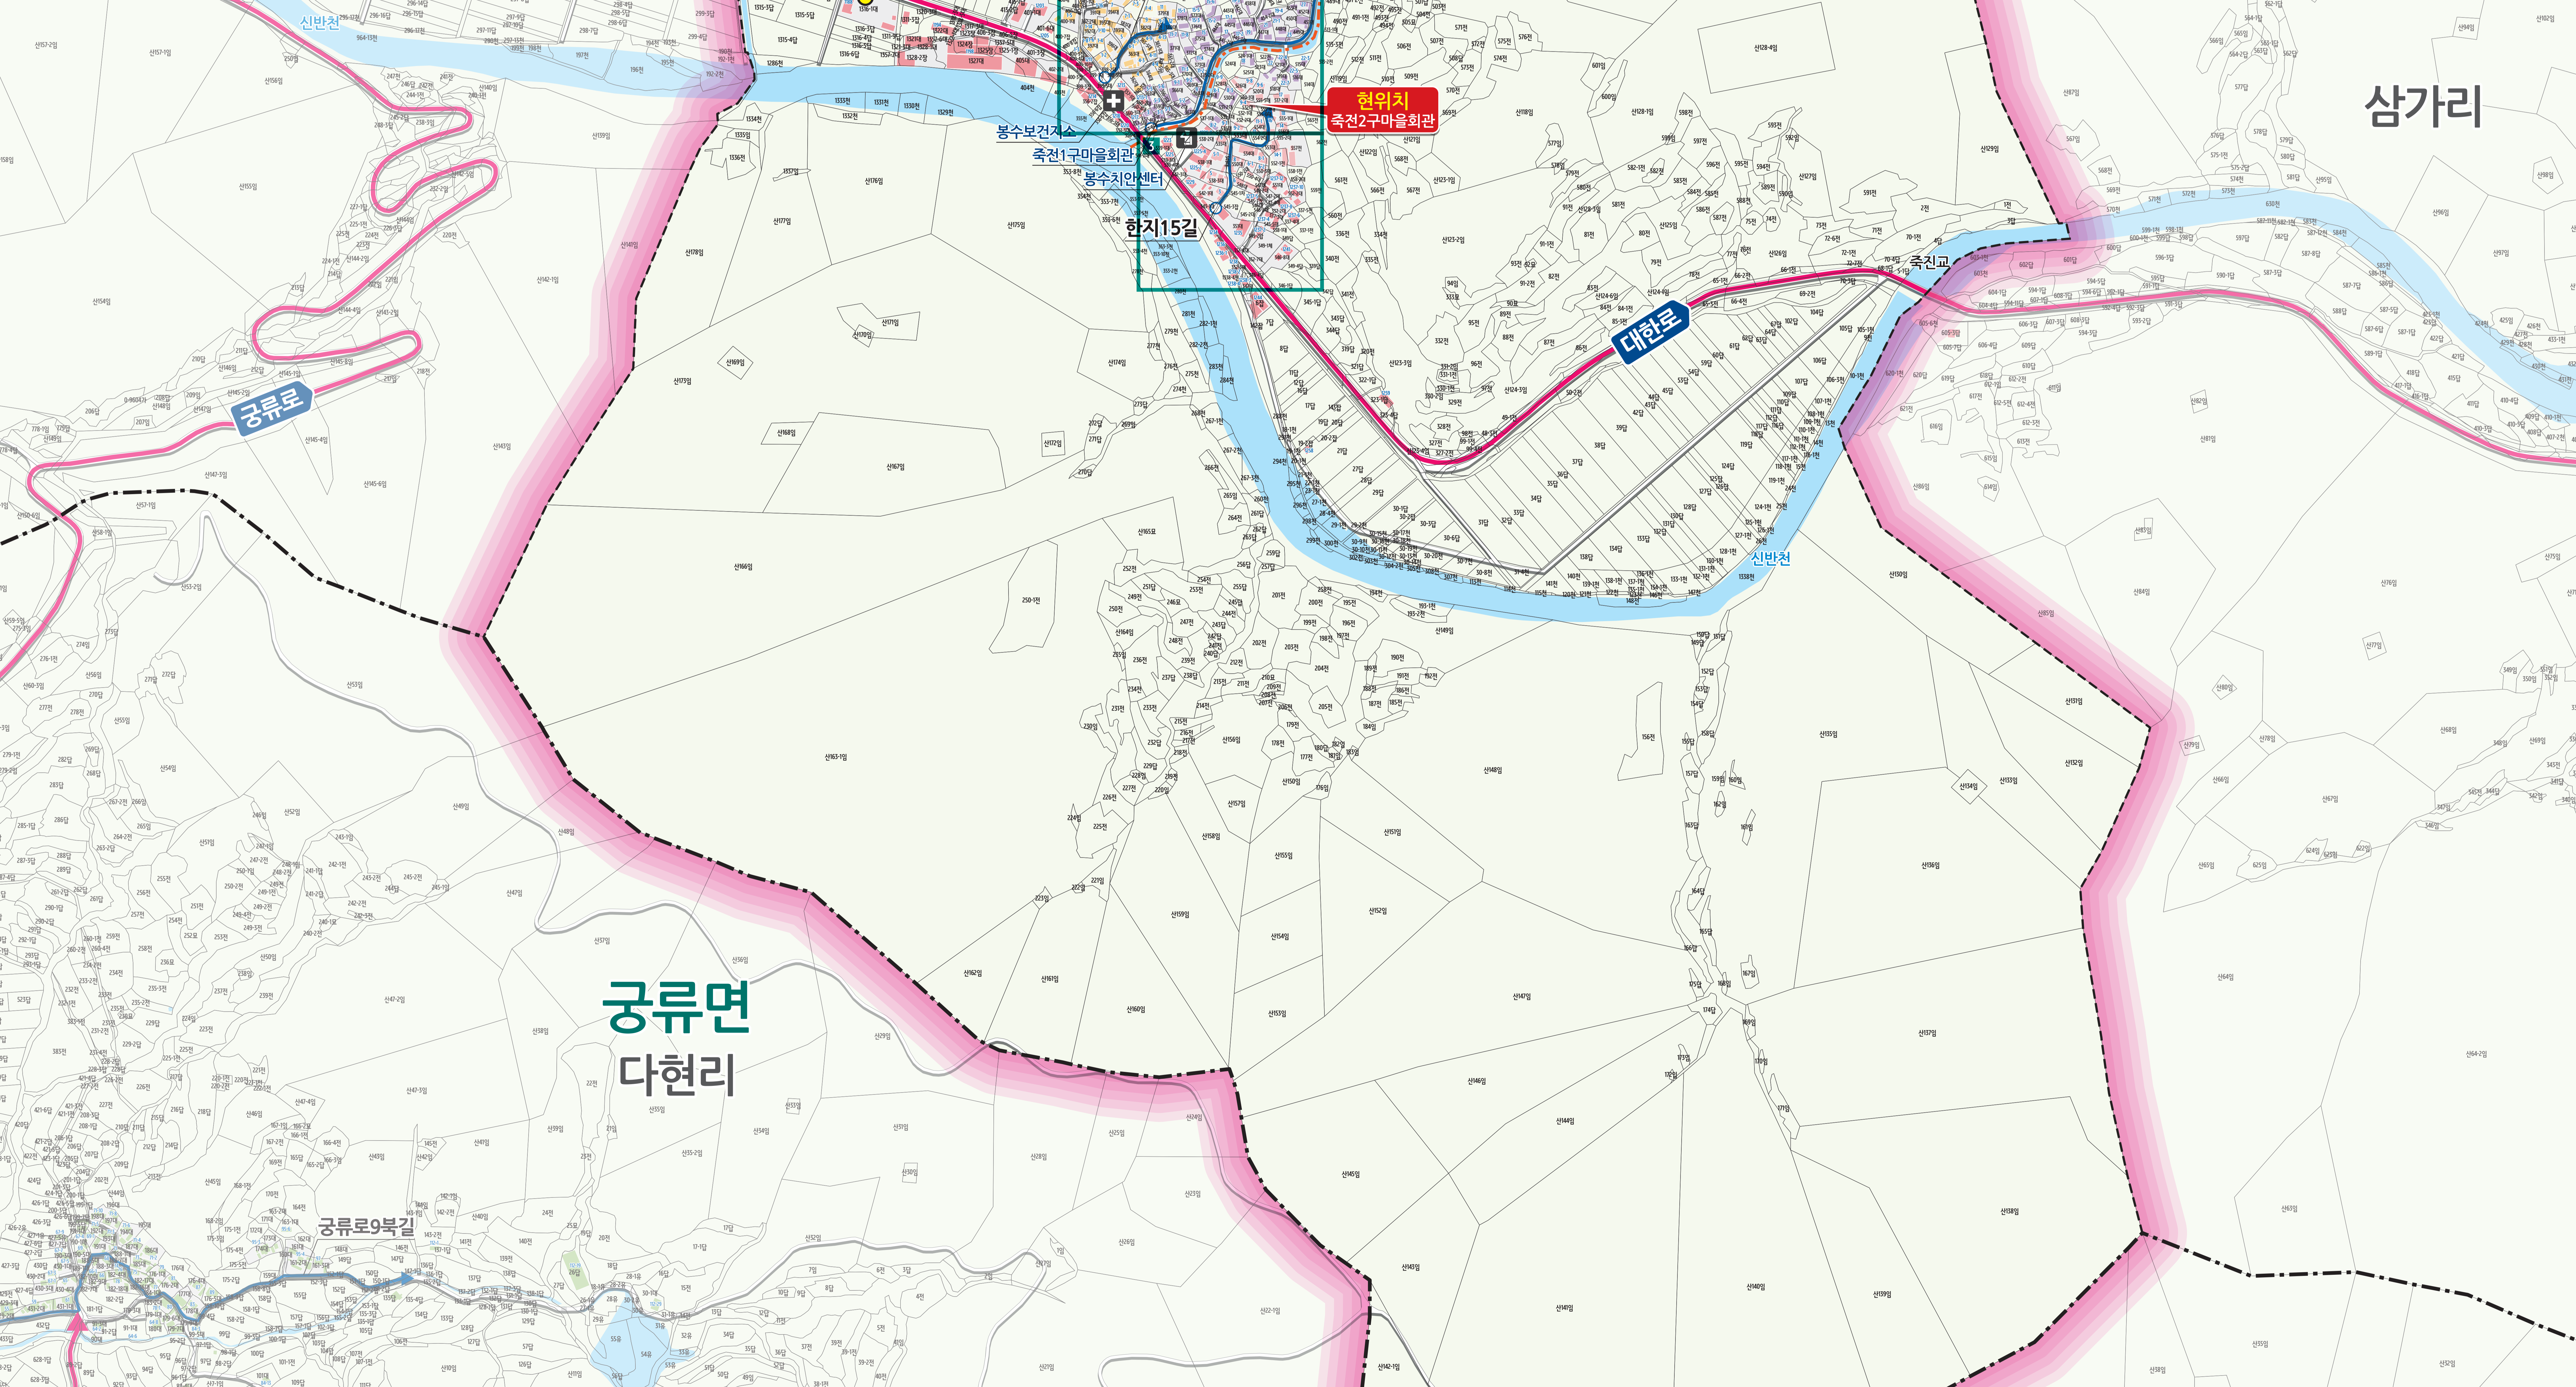

죽전리 도로명주소 안내도

JUKJEON-RI ROAD NAME ADDRESS GUIDE MAP

도로명은? 도로쪽에 따라 대로, 로, 길로 구분합니다.
건물번호는? 진행방향에 따라 왼쪽은 홀수, 오른쪽은 짝수를 부여합니다.

범례 및 기호

- 시군경계
- 리경계
- 읍면경계
- 마을경계
- 대로·로
- 길
- 의령로8길 길명
- 의령청
- 행정복지센터
- 관공서
- 경찰서
- 소방서
- 학교
- 우체국
- 의료시설
- 버스터미널
- 문화재
- 도서관
- 유동시설
- 문화시설
- 공원
- 금융시설
- 휴게소
- 아파트