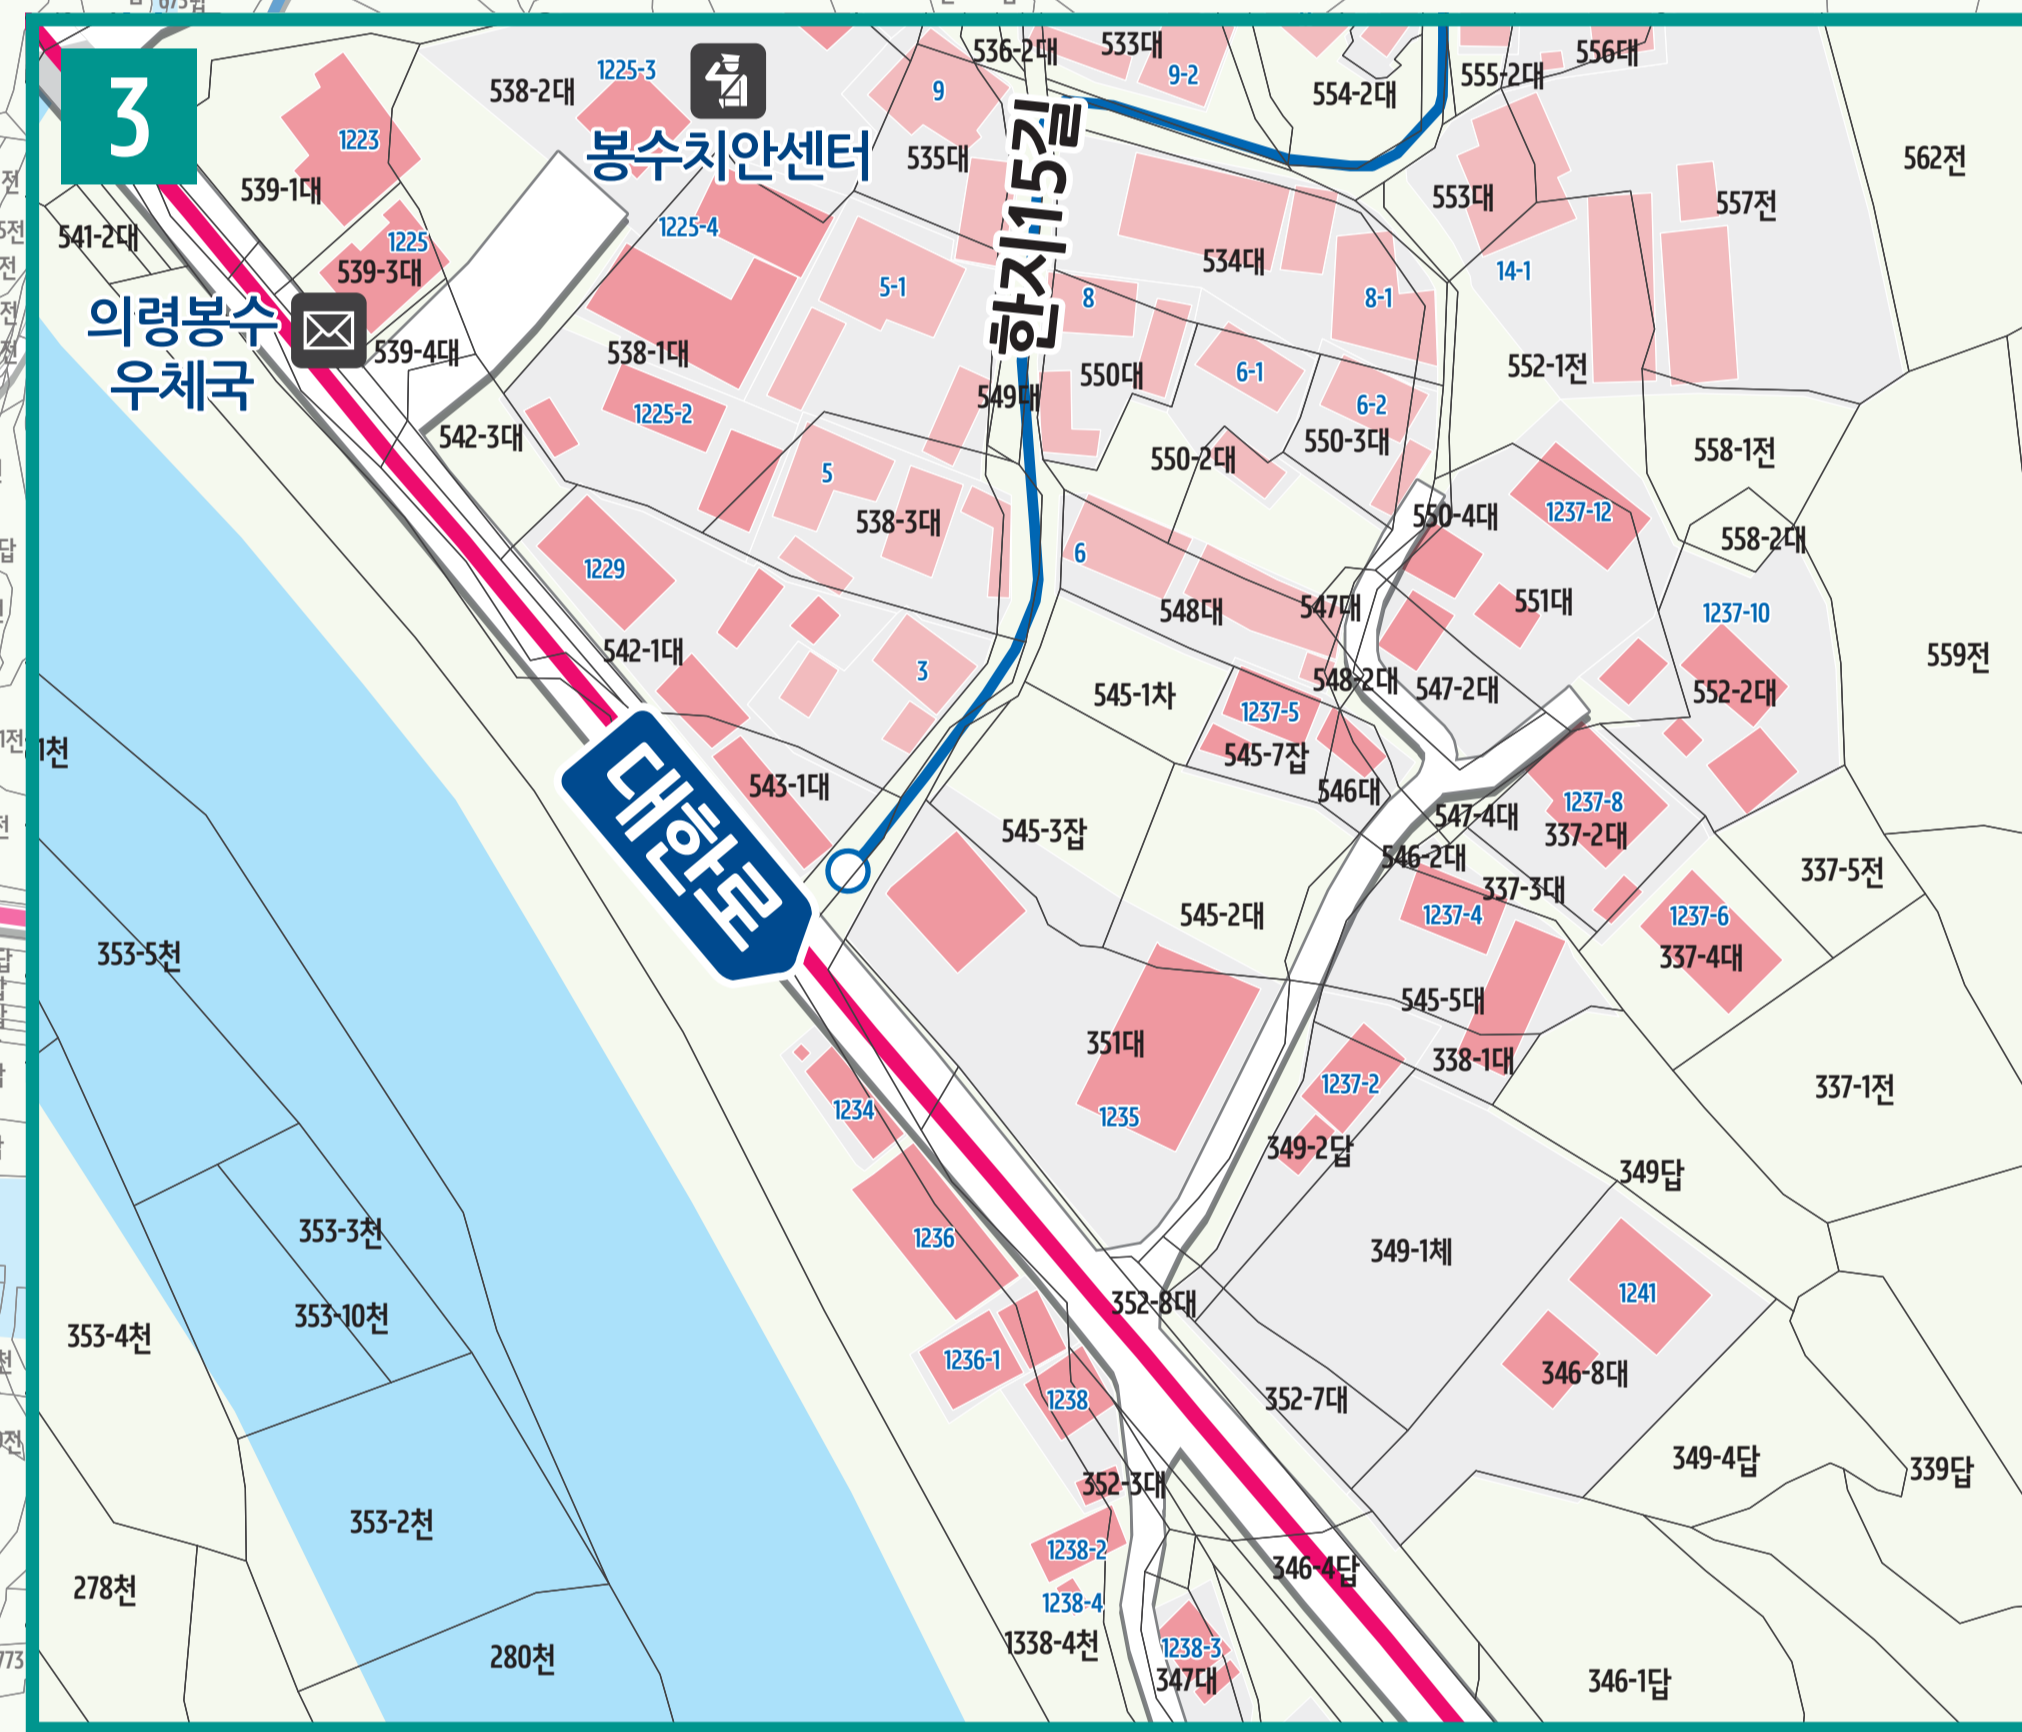

죽전리 도로명주소 안내도

JUKJEON-RI ROAD NAME ADDRESS GUIDE MAP

도로명은? 도로쪽에 따라 대로, 로, 길로 구분합니다.
건물번호는? 진행방향에 따라 왼쪽은 홀수, 오른쪽은 짝수를 부여합니다.

범례 및 기호

- 시군경계
- 리경계
- 읍면경계
- 마을경계
- 대로·로
- 길
- 의령로8길 길명
- 의령청
- 행정복지센터
- 관공서
- 경찰서
- 소방서
- 학교
- 우체국
- 의료시설
- 버스터미널
- 문화재
- 도서관
- 유동시설
- 문화시설
- 공원
- 금융시설
- 휴게소
- 아파트