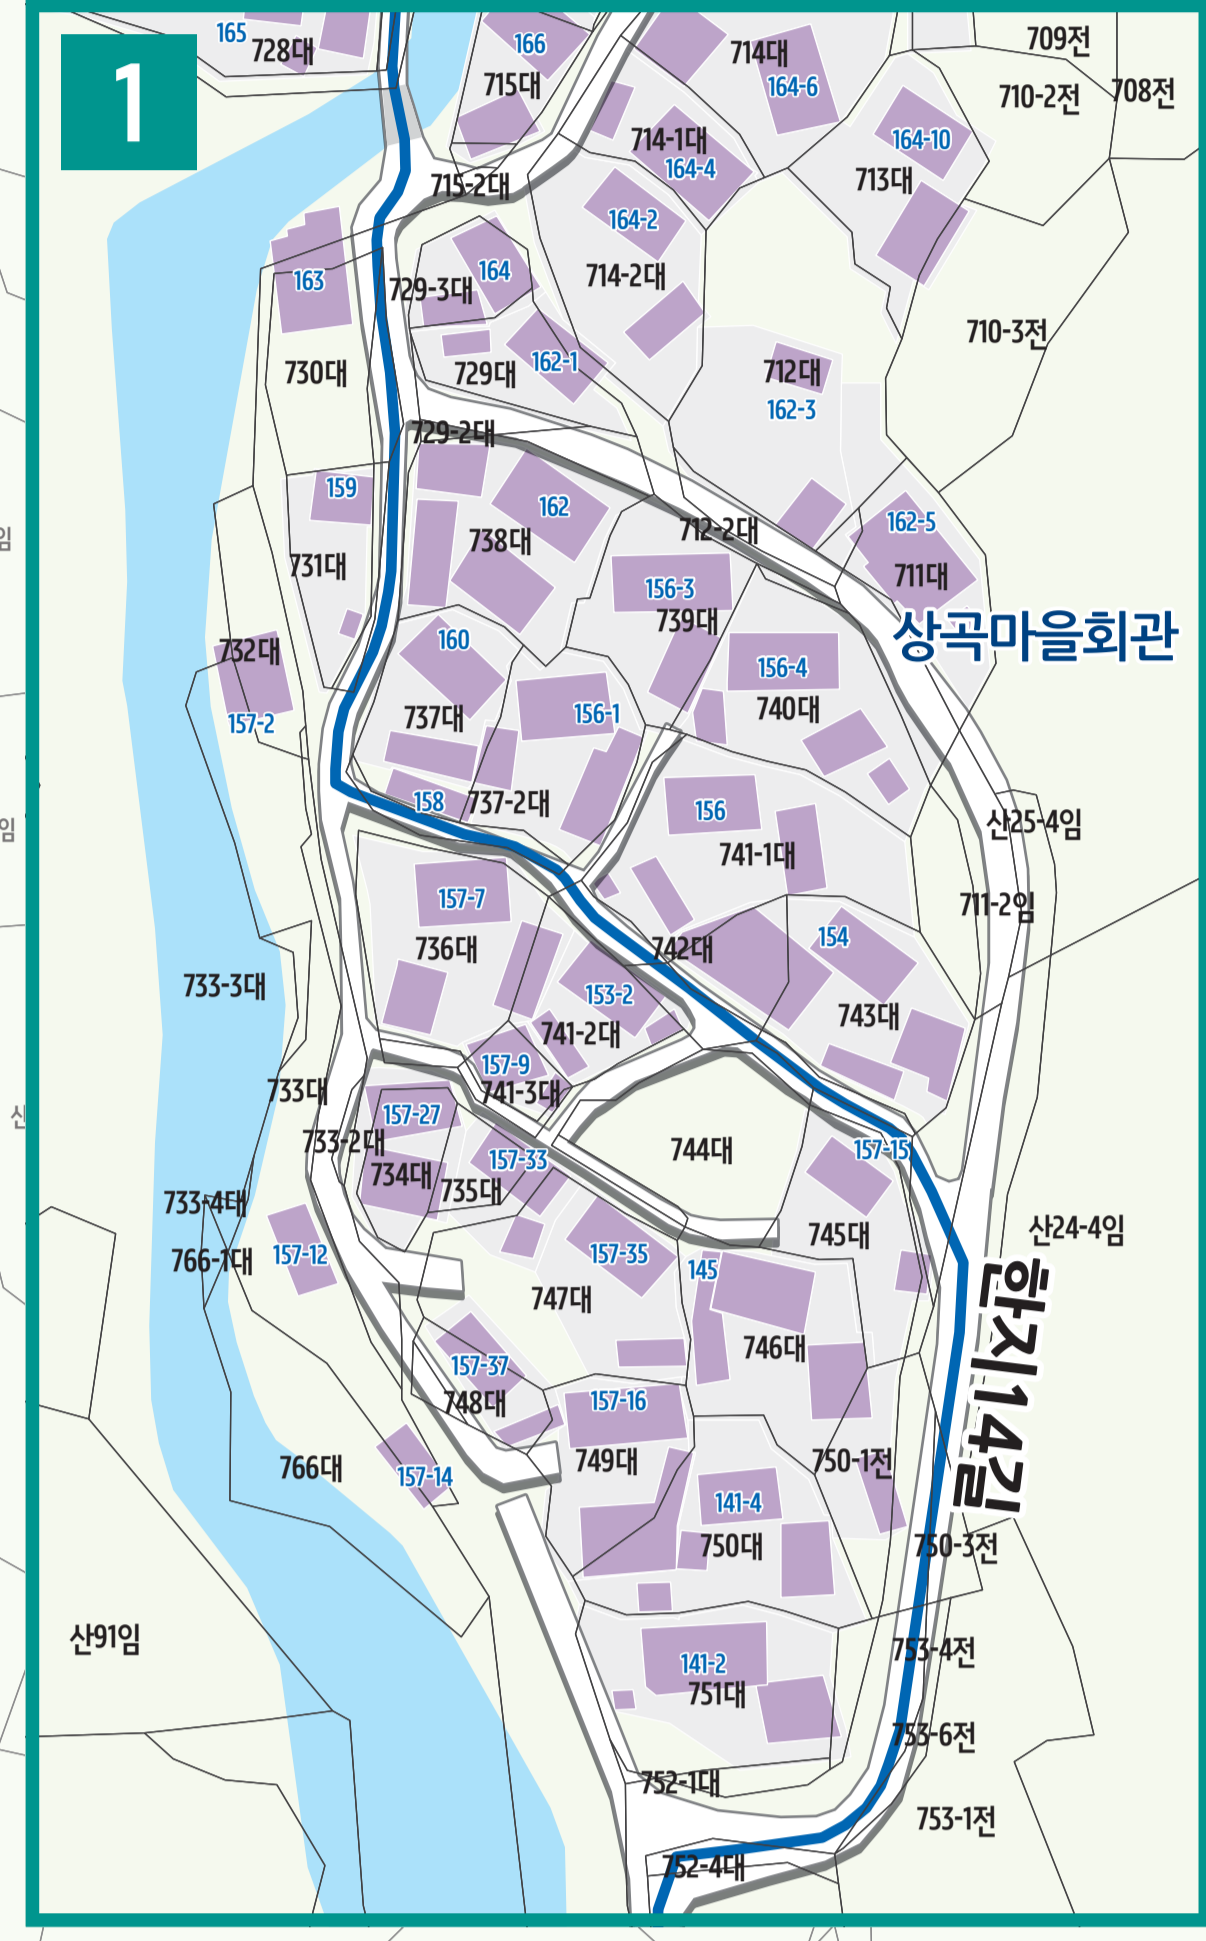

죽전리 도로명주소 안내도

JUKJEON-RI ROAD NAME ADDRESS GUIDE MAP

도로명은? 도로쪽에 따라 대로, 로, 길로 구분합니다.
건물번호는? 진행방향에 따라 왼쪽은 홀수, 오른쪽은 짝수를 부여합니다.

범례 및 기호

- 시군경계
- 리경계
- 읍면경계
- 마을경계
- 대로·로
- 길
- 의령로8길 길명
- 의령청
- 행정복지센터
- 관공서
- 경찰서
- 소방서
- 학교
- 우체국
- 의료시설
- 버스터미널
- 문화재
- 도서관
- 유동시설
- 문화시설
- 공원
- 금융시설
- 휴게소
- 아파트