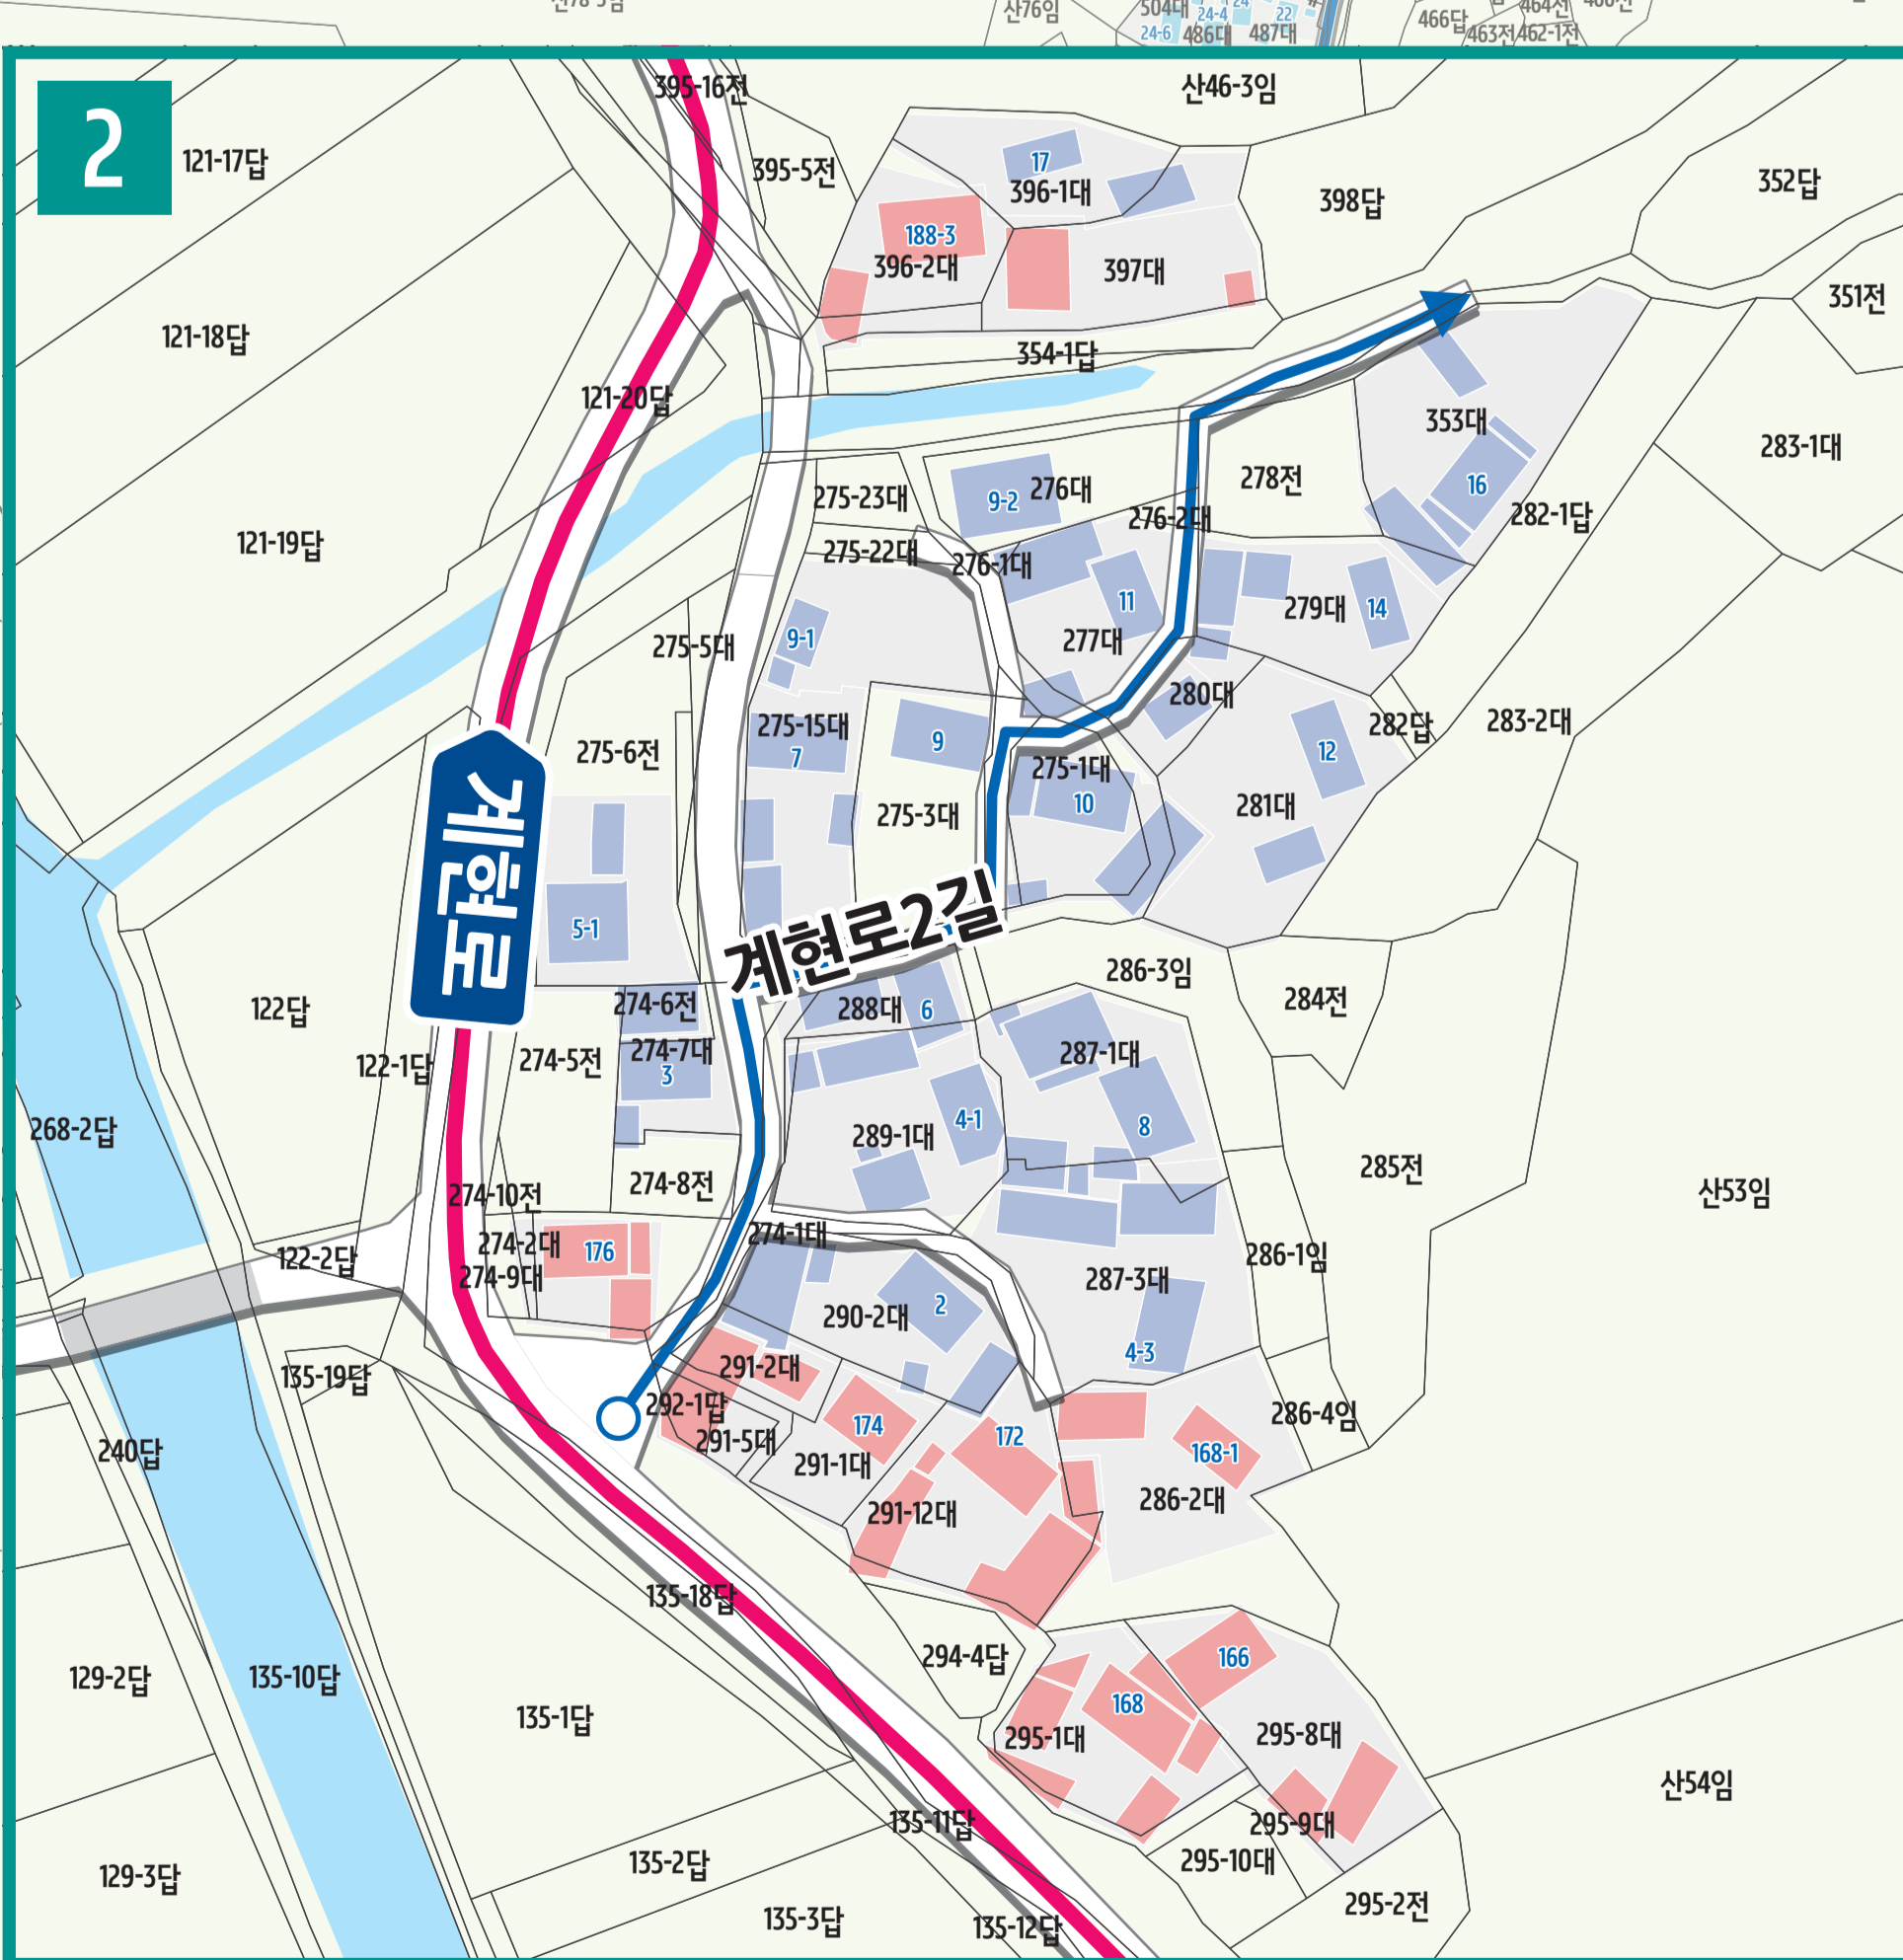

계현리 도로명주소 안내도

GYEHYEON-RI ROAD NAME ADDRESS GUIDE MAP

도로명은? 도로쪽에 따라 대로, 로, 길로 구분합니다.
건물번호는? 진행방향에 따라 왼쪽은 홀수, 오른쪽은 짝수를 부여합니다.

대로 폭 8차로 이상	1 충익로 1000~999	3 충익로 3000~2000	5 충익로 5000~4000	1 충익로 1000~999	2 충익로 2000~1000
로 폭 2~7차로	2 충익로 1000~999	4 충익로 4000~3000	6 충익로 6000~5000	8 충익로 8000~7000	10 충익로 10000~9000

범례 및 기호

--- 시군경계	--- 리경계	→ 대로·로	충익로 대로·로명
--- 읍면경계	--- 마을경계	→ 길	의병로8길 길명
● 의령군청	☏ 경찰서	☒ 우체국	☎ 문화계
● 행정복지센터	119 소방서	☒ 의료시설	☎ 문화시설
☎ 관공서	🎓 학교	🚏 버스터미널	☎ 휴게소
		🛒 유통시설	☎ 아파트
		🏦 금융시설	