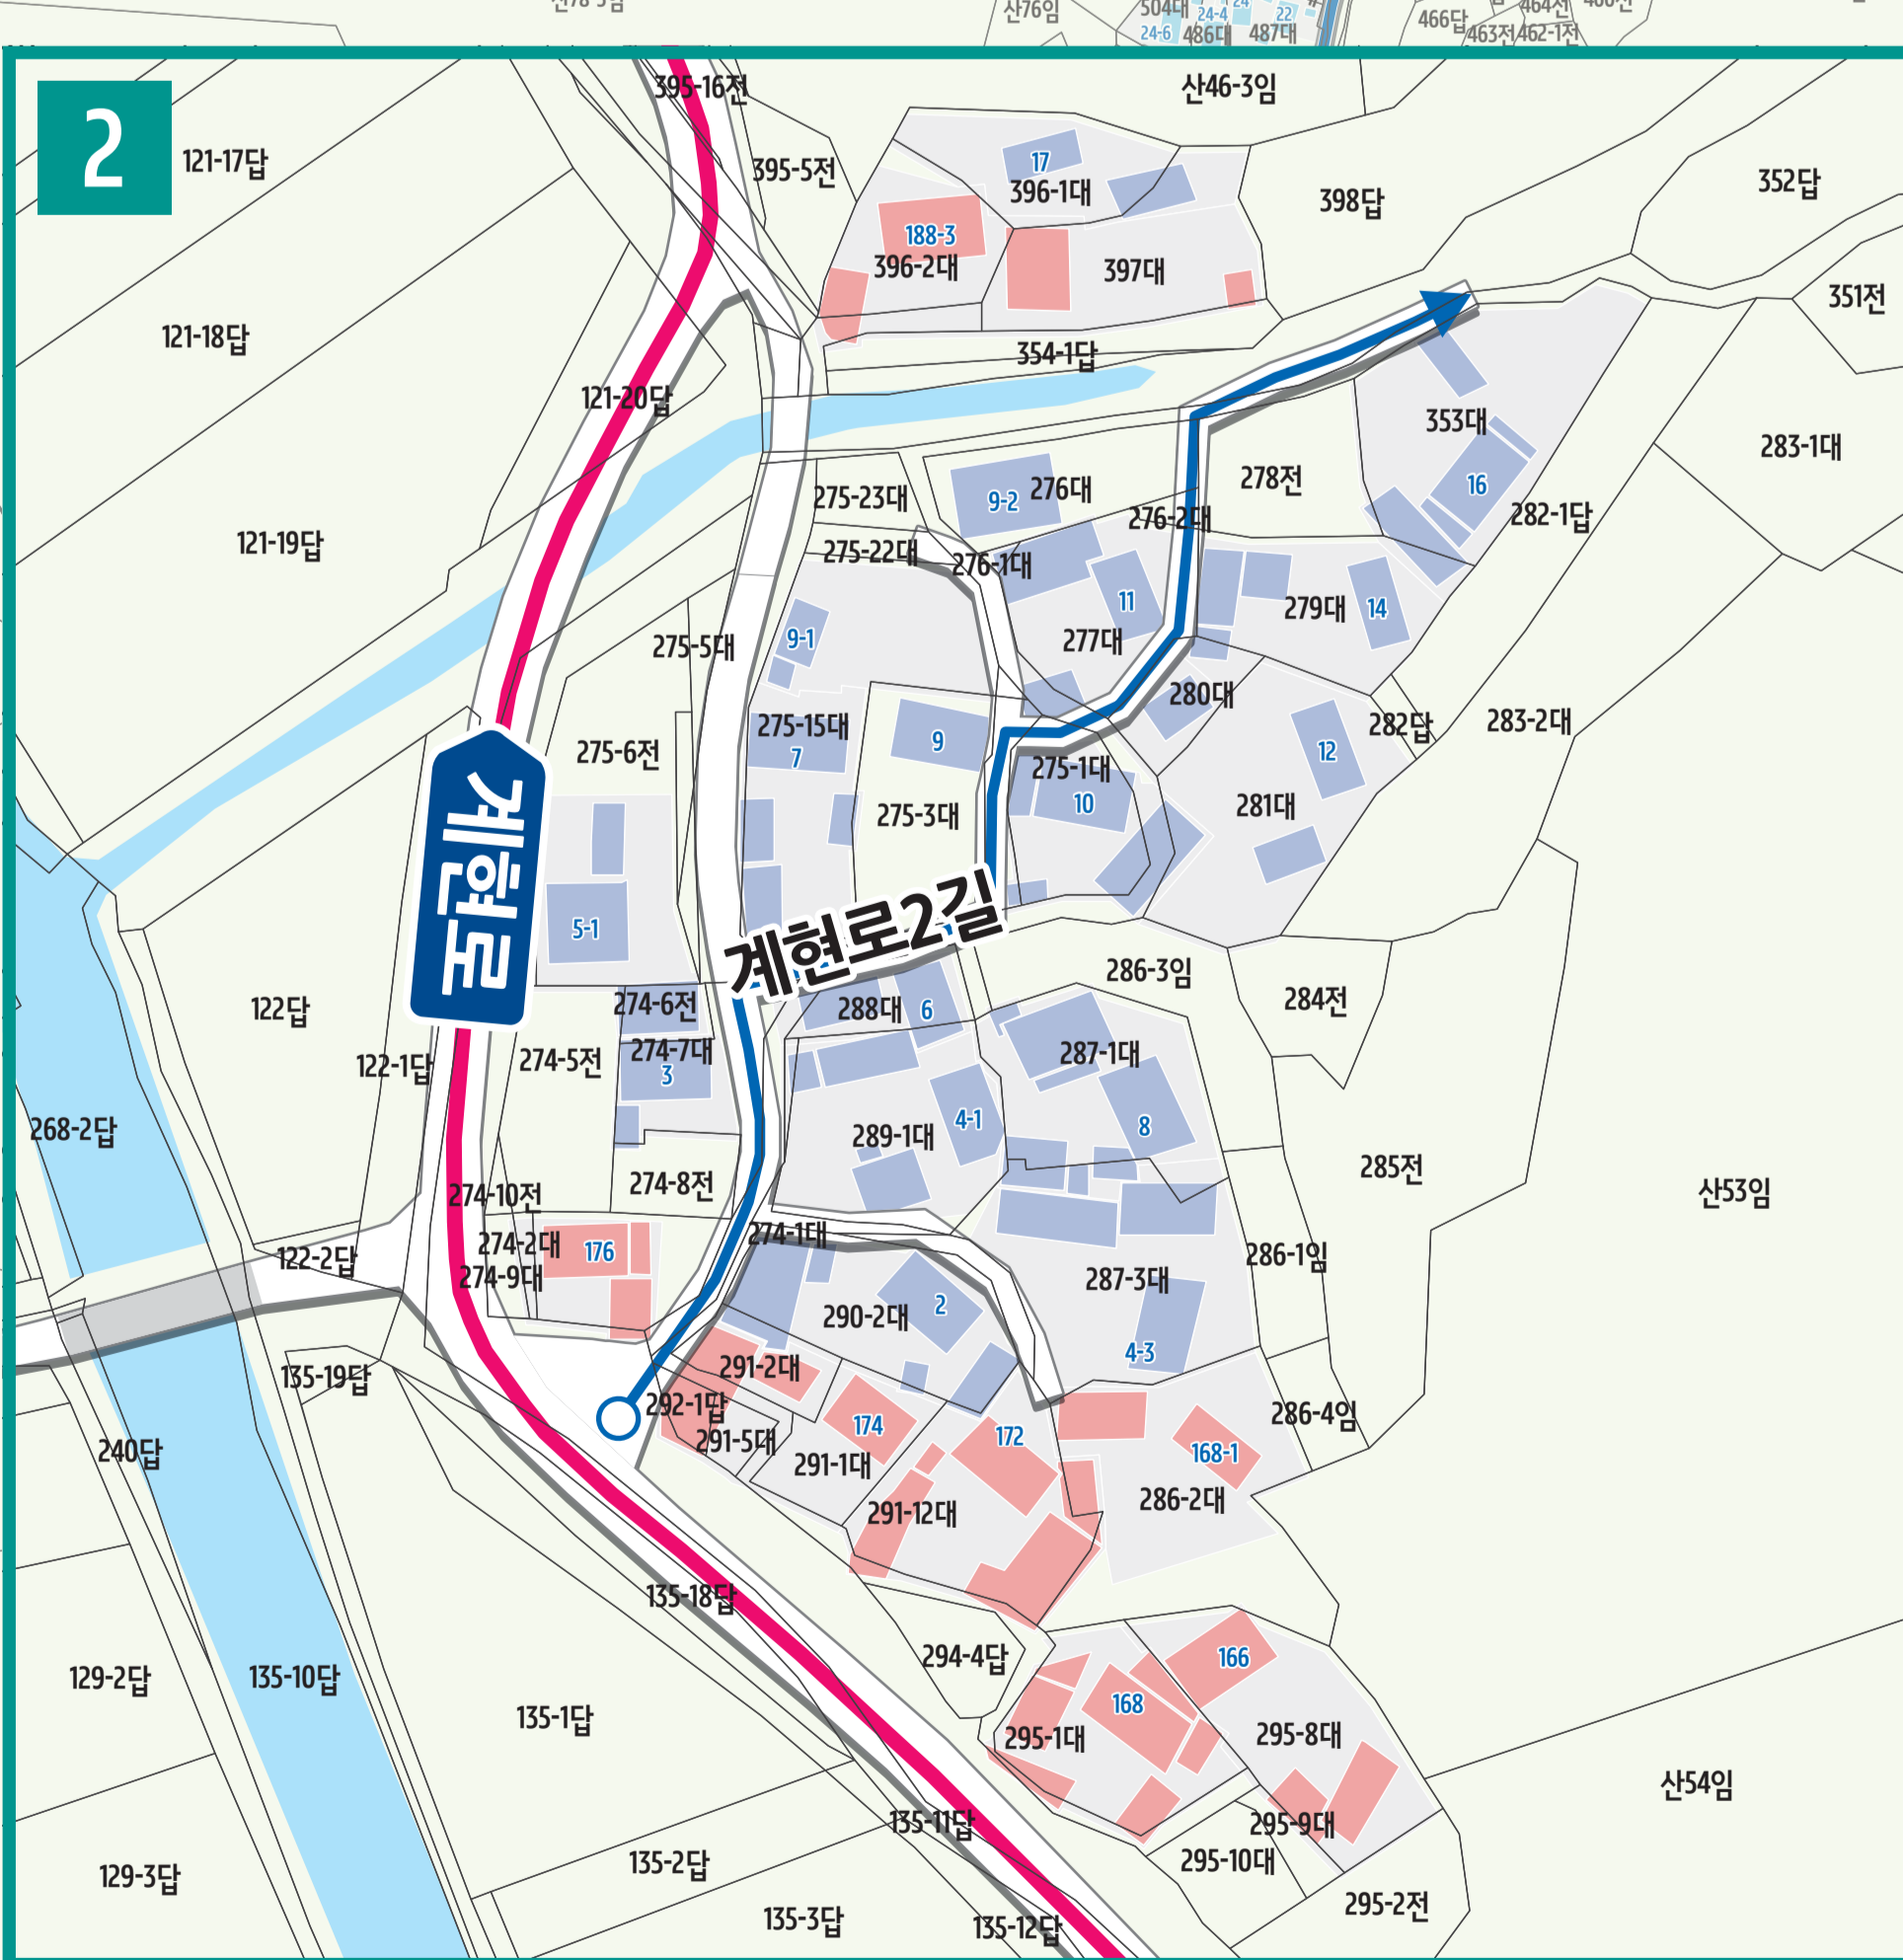

# 계현리 도로명주소 안내도

## GYEHYEON-RI ROAD NAME ADDRESS GUIDE MAP

도로명은? 도로쪽에 따라 대로, 로, 길로 구분합니다.  
건물번호는? 진행방향에 따라 왼쪽은 홀수, 오른쪽은 짝수를 부여합니다.

<b>대로</b> 폭 8차로 이상	<b>1</b> 총의로 1001~999	<b>3</b> 총의로 3001~2001	<b>5</b> 총의로 5001~4001	<b>1</b> 총의로 1001~999	<b>2</b> 총의로 2001~1001
<b>의령대로</b> 1~999	<b>2</b> 총의로 2001~1001	<b>4</b> 총의로 4001~3001	<b>6</b> 총의로 6001~5001	<b>8</b> 총의로 8001~7001	<b>10</b> 총의로 1001~999

도로명주소: 의령대로 1-999 Chungk-ro

### 범례 및 기호

--- 시군경계	--- 리경계	→ 대로·로	총의로 대로·로명		
--- 읍면경계	--- 마을경계	→ 길	의병로8길 길명		
● 의령군청	경찰서	우체국	문화재	문화시설	휴게소
● 행정복지센터	119 소방서	의료시설	도서관	공원	A 아파트
관공서	학교	버스터미널	유통시설	금융시설	