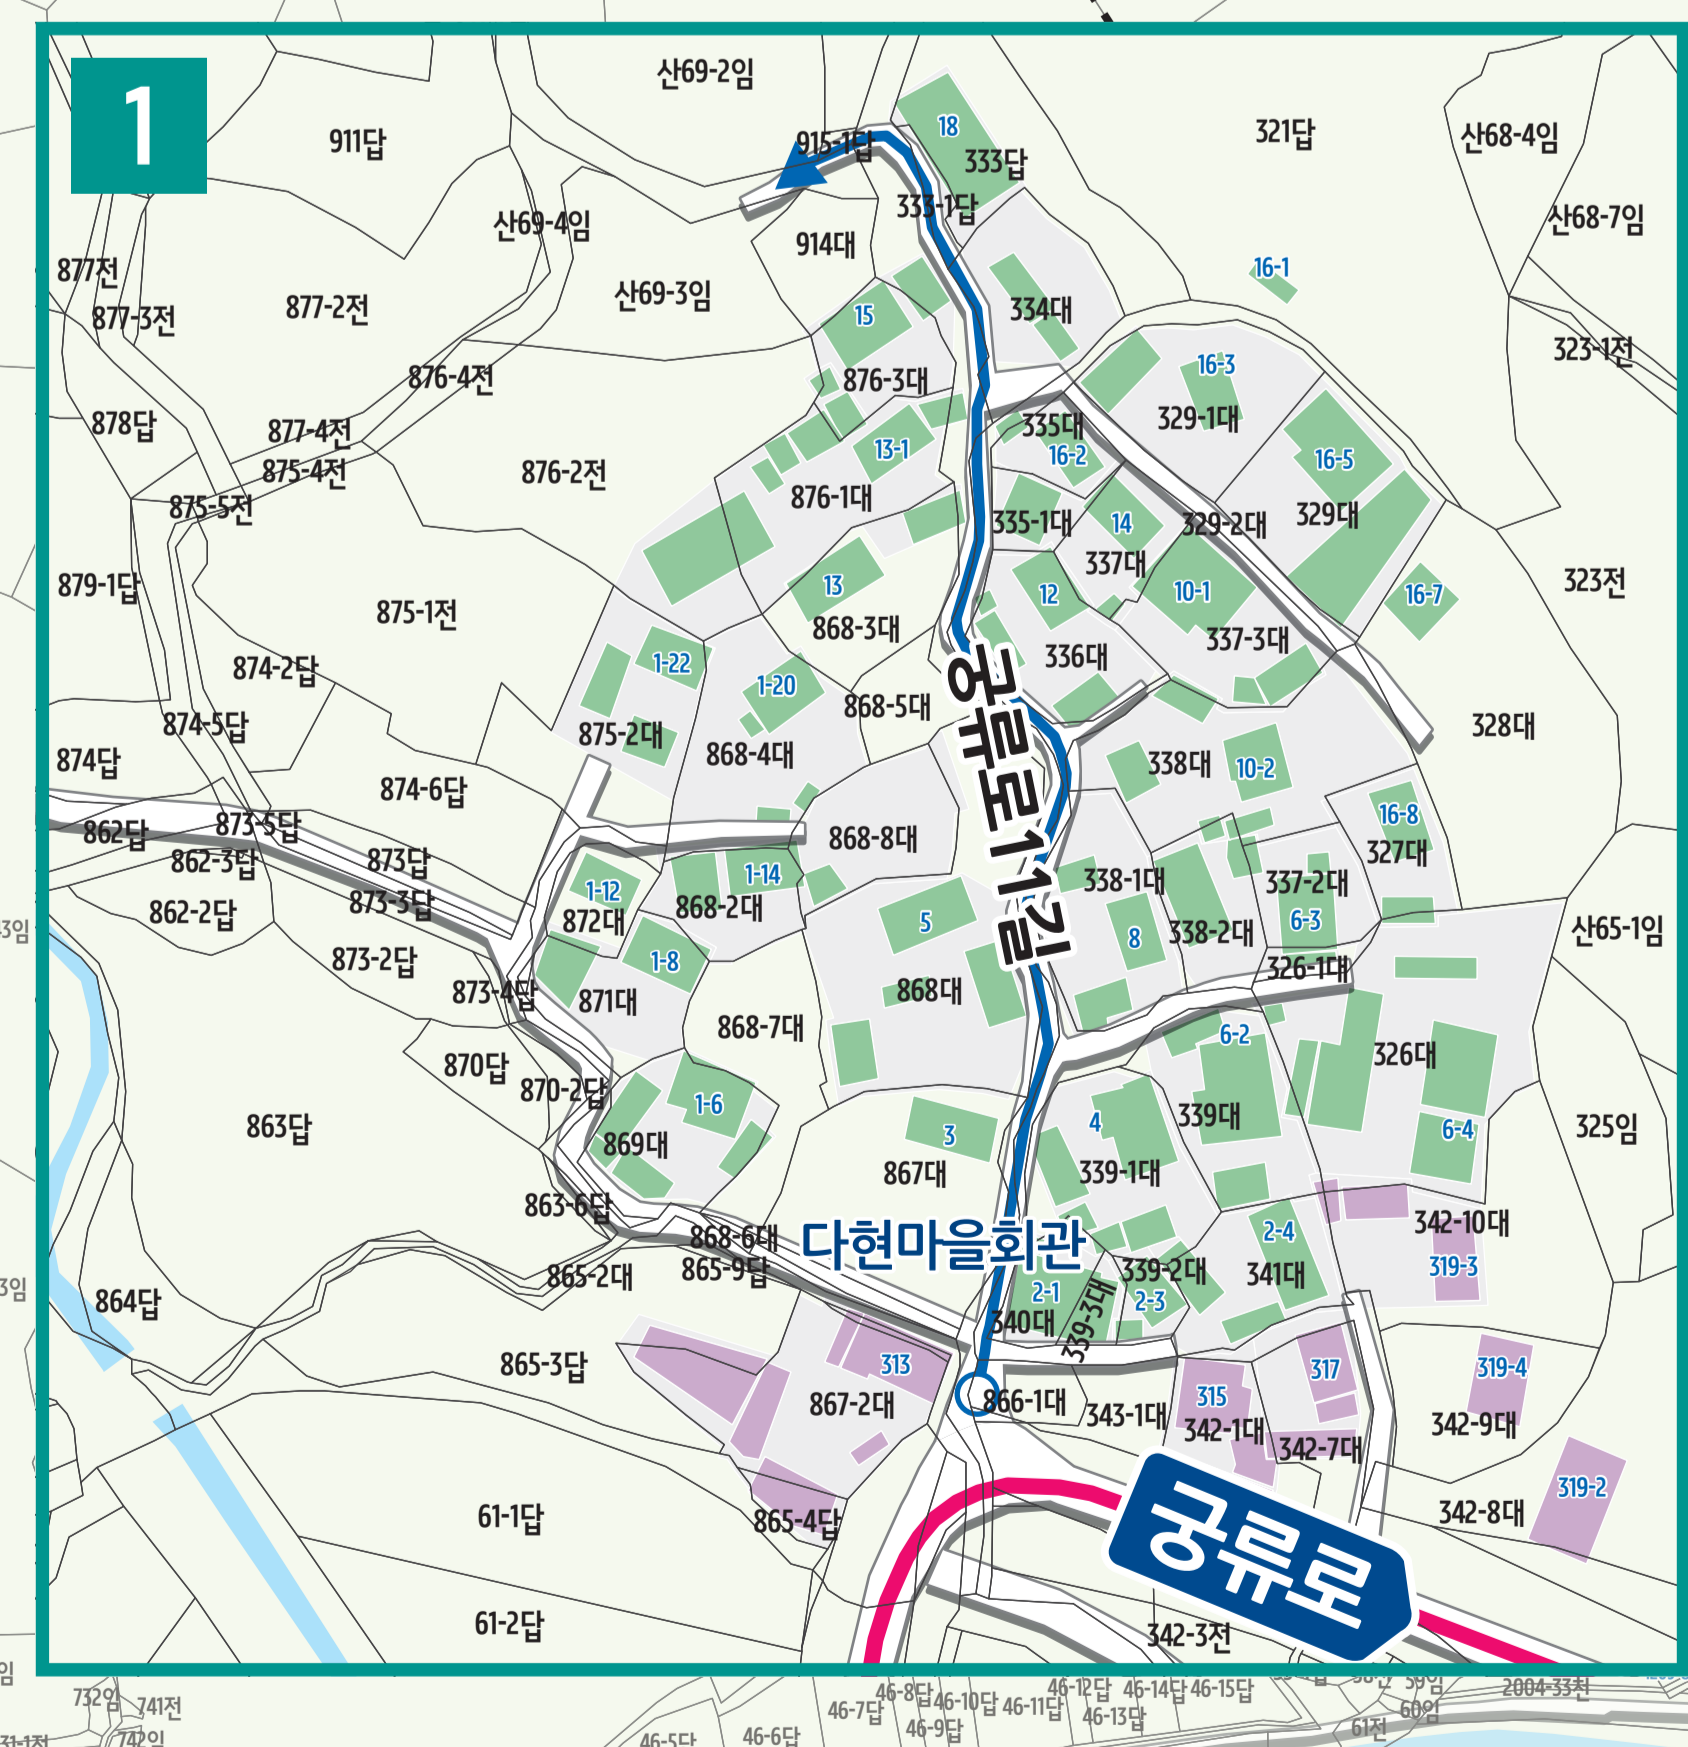

다현리 도로명주소 안내도

DAHYEON-RI ROAD NAME ADDRESS GUIDE MAP

도로명은? 도로쪽에 따라 대로, 로, 길로 구분합니다.
건물번호는? 진행방향에 따라 왼쪽은 홀수, 오른쪽은 짝수를 부여합니다.

의령대로 의령로 1~999 Chungk-ro	의령로 의령로 1~999 Chungk-ro	의령로 의령로 1~999 Chungk-ro	의령로 의령로 1~999 Chungk-ro	의령로 의령로 1~999 Chungk-ro	의령로 의령로 1~999 Chungk-ro	의령로 의령로 1~999 Chungk-ro	의령로 의령로 1~999 Chungk-ro	의령로 의령로 1~999 Chungk-ro	의령로 의령로 1~999 Chungk-ro
의령로 의령로 1~999 Chungk-ro	의령로 의령로 1~999 Chungk-ro	의령로 의령로 1~999 Chungk-ro	의령로 의령로 1~999 Chungk-ro	의령로 의령로 1~999 Chungk-ro	의령로 의령로 1~999 Chungk-ro	의령로 의령로 1~999 Chungk-ro	의령로 의령로 1~999 Chungk-ro	의령로 의령로 1~999 Chungk-ro	의령로 의령로 1~999 Chungk-ro

범례 및 기호

--- 시군경계	--- 리경계	→ 대로·로	흥익로 대로·로명
--- 읍면경계	--- 마을경계	→ 길	의병로8길 길명
○ 의령군청	경찰서	우체국	문화재
○ 행정복지센터	119 소방서	의료시설	문화시설
관공서	학교	버스터미널	공원
		유통시설	휴게소
		금융시설	A 아파트