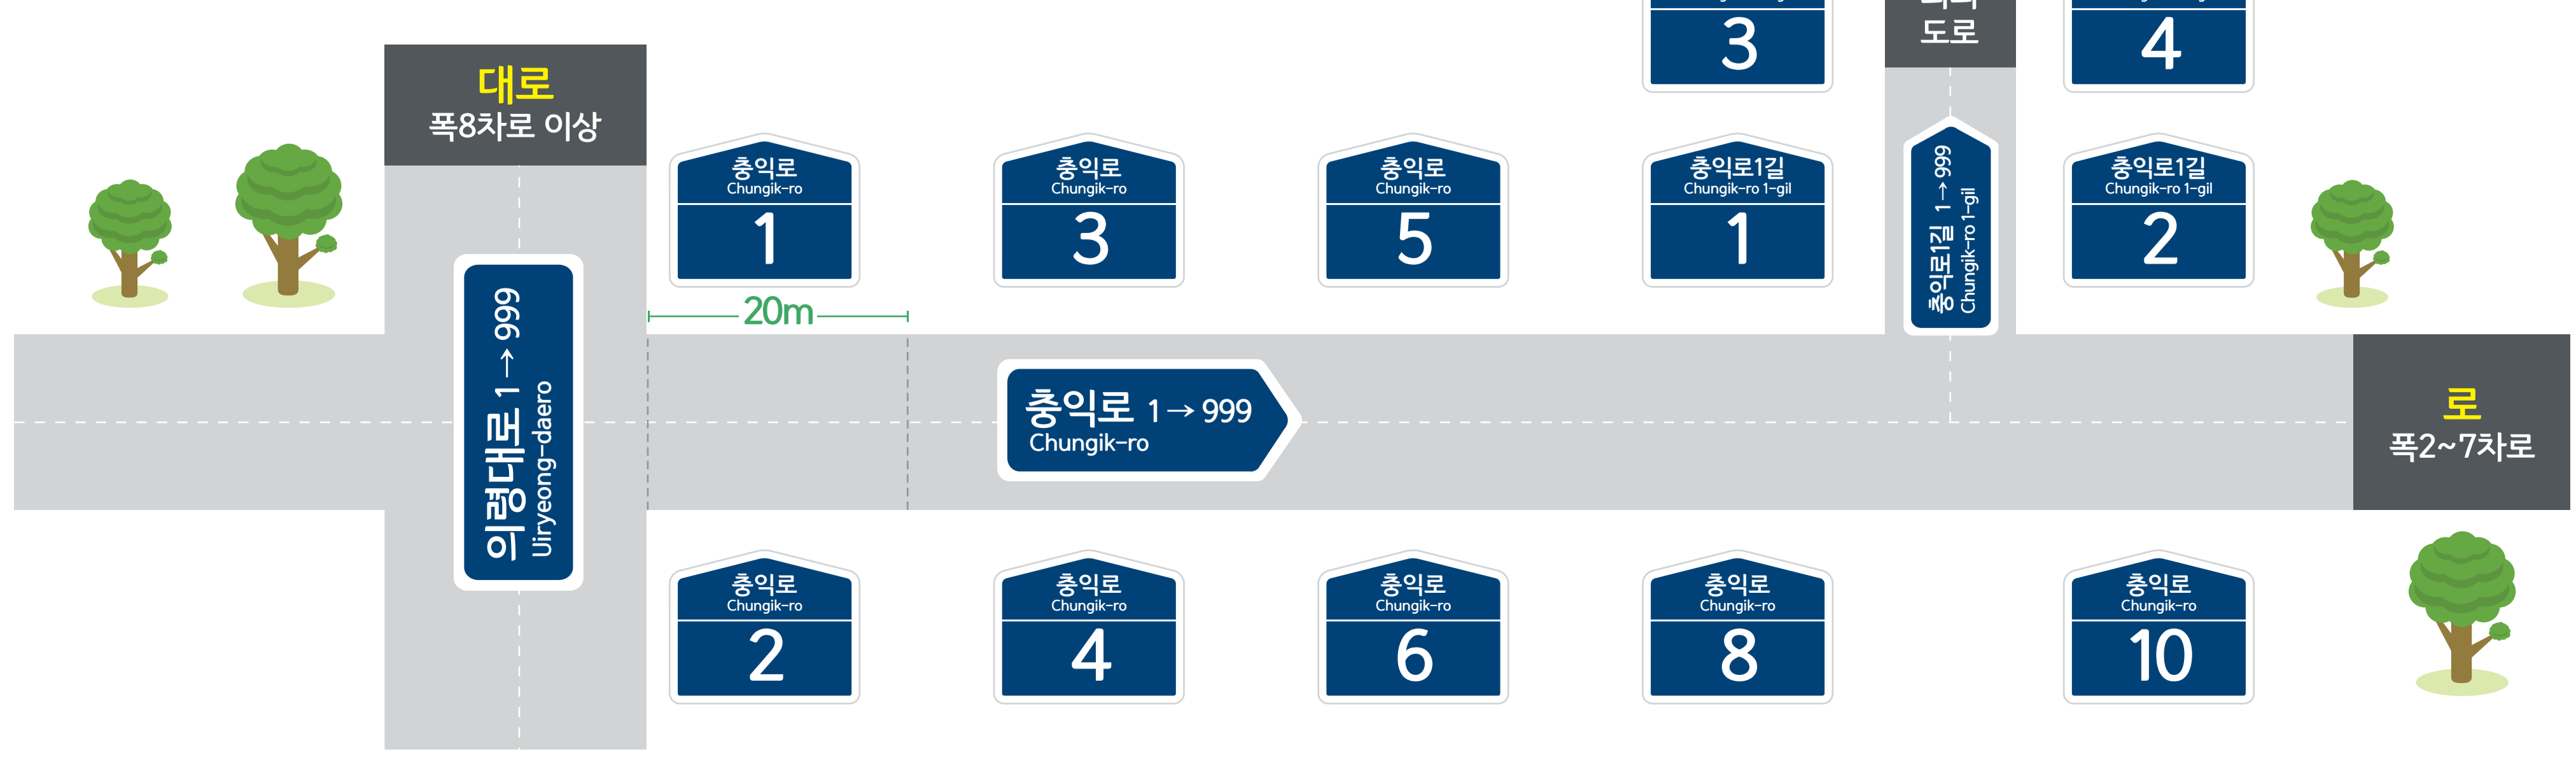

압곡리 도로명주소 안내도

APGOK-RI ROAD NAME ADDRESS GUIDE MAP

압곡2구마을 (4통2반)

압곡1구마을 (4통1반)

현위치 압곡1구마을회관

도로명은? 도로쪽에 따라 대로, 로, 길로 구분합니다.
건물번호는? 진행방향에 따라 왼쪽은 홀수, 오른쪽은 짝수를 부여합니다.

범례 및 기호

- 시군경계
- 리경계
- 읍면경계
- 마을경계
- 의령군청
- 행정복지센터
- ☏ 관공서
- ☏ 경찰서
- 119 소방서
- ☏ 학교
- ✉ 우체국
- ☏ 의료시설
- ☏ 버스터미널
- ☏ 문화계
- ☏ 도서관
- ☏ 유동시설
- ☏ 문화시설
- ☏ 공원
- ☏ 금융시설
- ☏ 휴게소
- ☏ 아파트

- 대로 로
- 길
- ☑ 충익로 대로·로명
- ☑ 의병로8길 길명