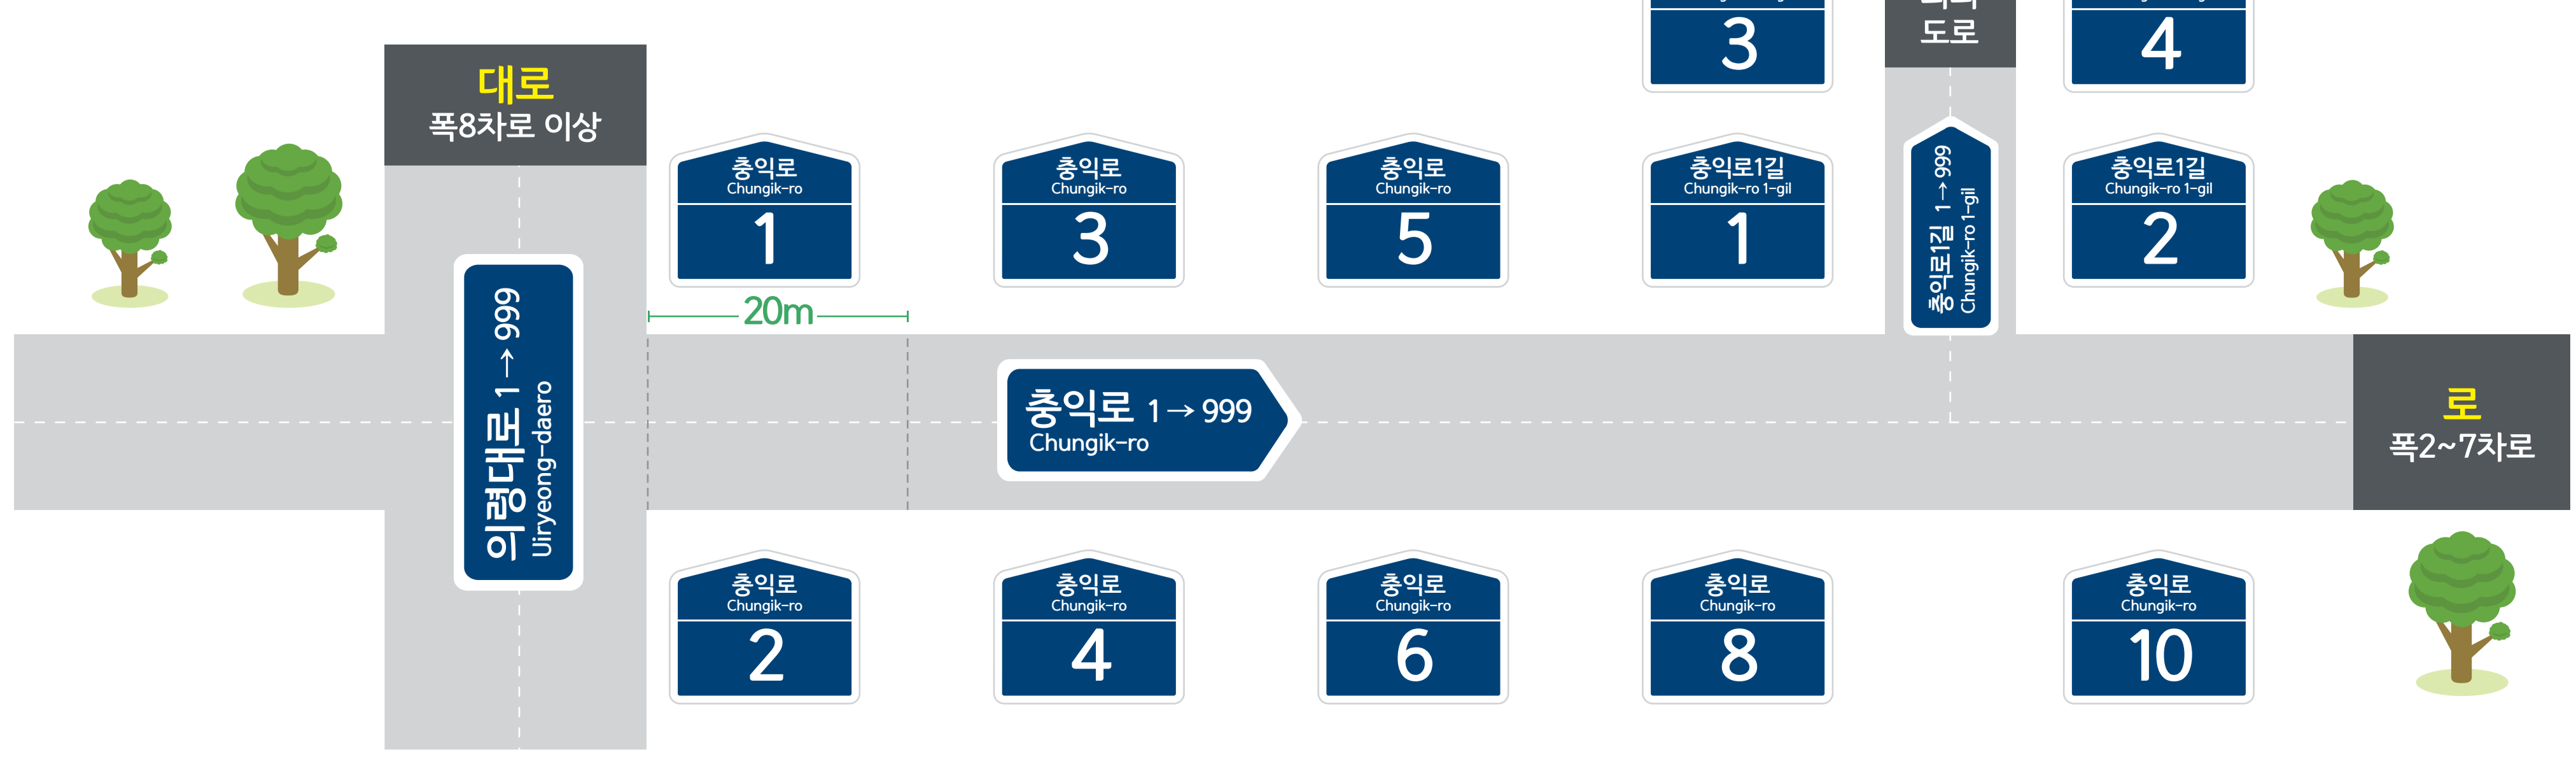

압곡리 도로명주소 안내도

APGOK-RI ROAD NAME ADDRESS GUIDE MAP

도로명은? 도로쪽에 따라 대로, 로, 길로 구분합니다.
건물번호는? 진행방향에 따라 왼쪽은 홀수, 오른쪽은 짝수를 부여합니다.

범례 및 기호

- 시군경계
- 리경계
- 읍면경계
- 마을경계
- → 대로 로
- → 길
- → 흥익로 대로·로명
- → 의병로8길 길명
- 의령군청
- 행정복지센터
- 관공서
- 경찰서
- 119 소방서
- 학교
- ✉ 우체국
- 의료시설
- 버스터미널
- 문화계
- 도서관
- 유동시설
- 문화시설
- 공원
- 금융시설
- 휴게소
- 아파트