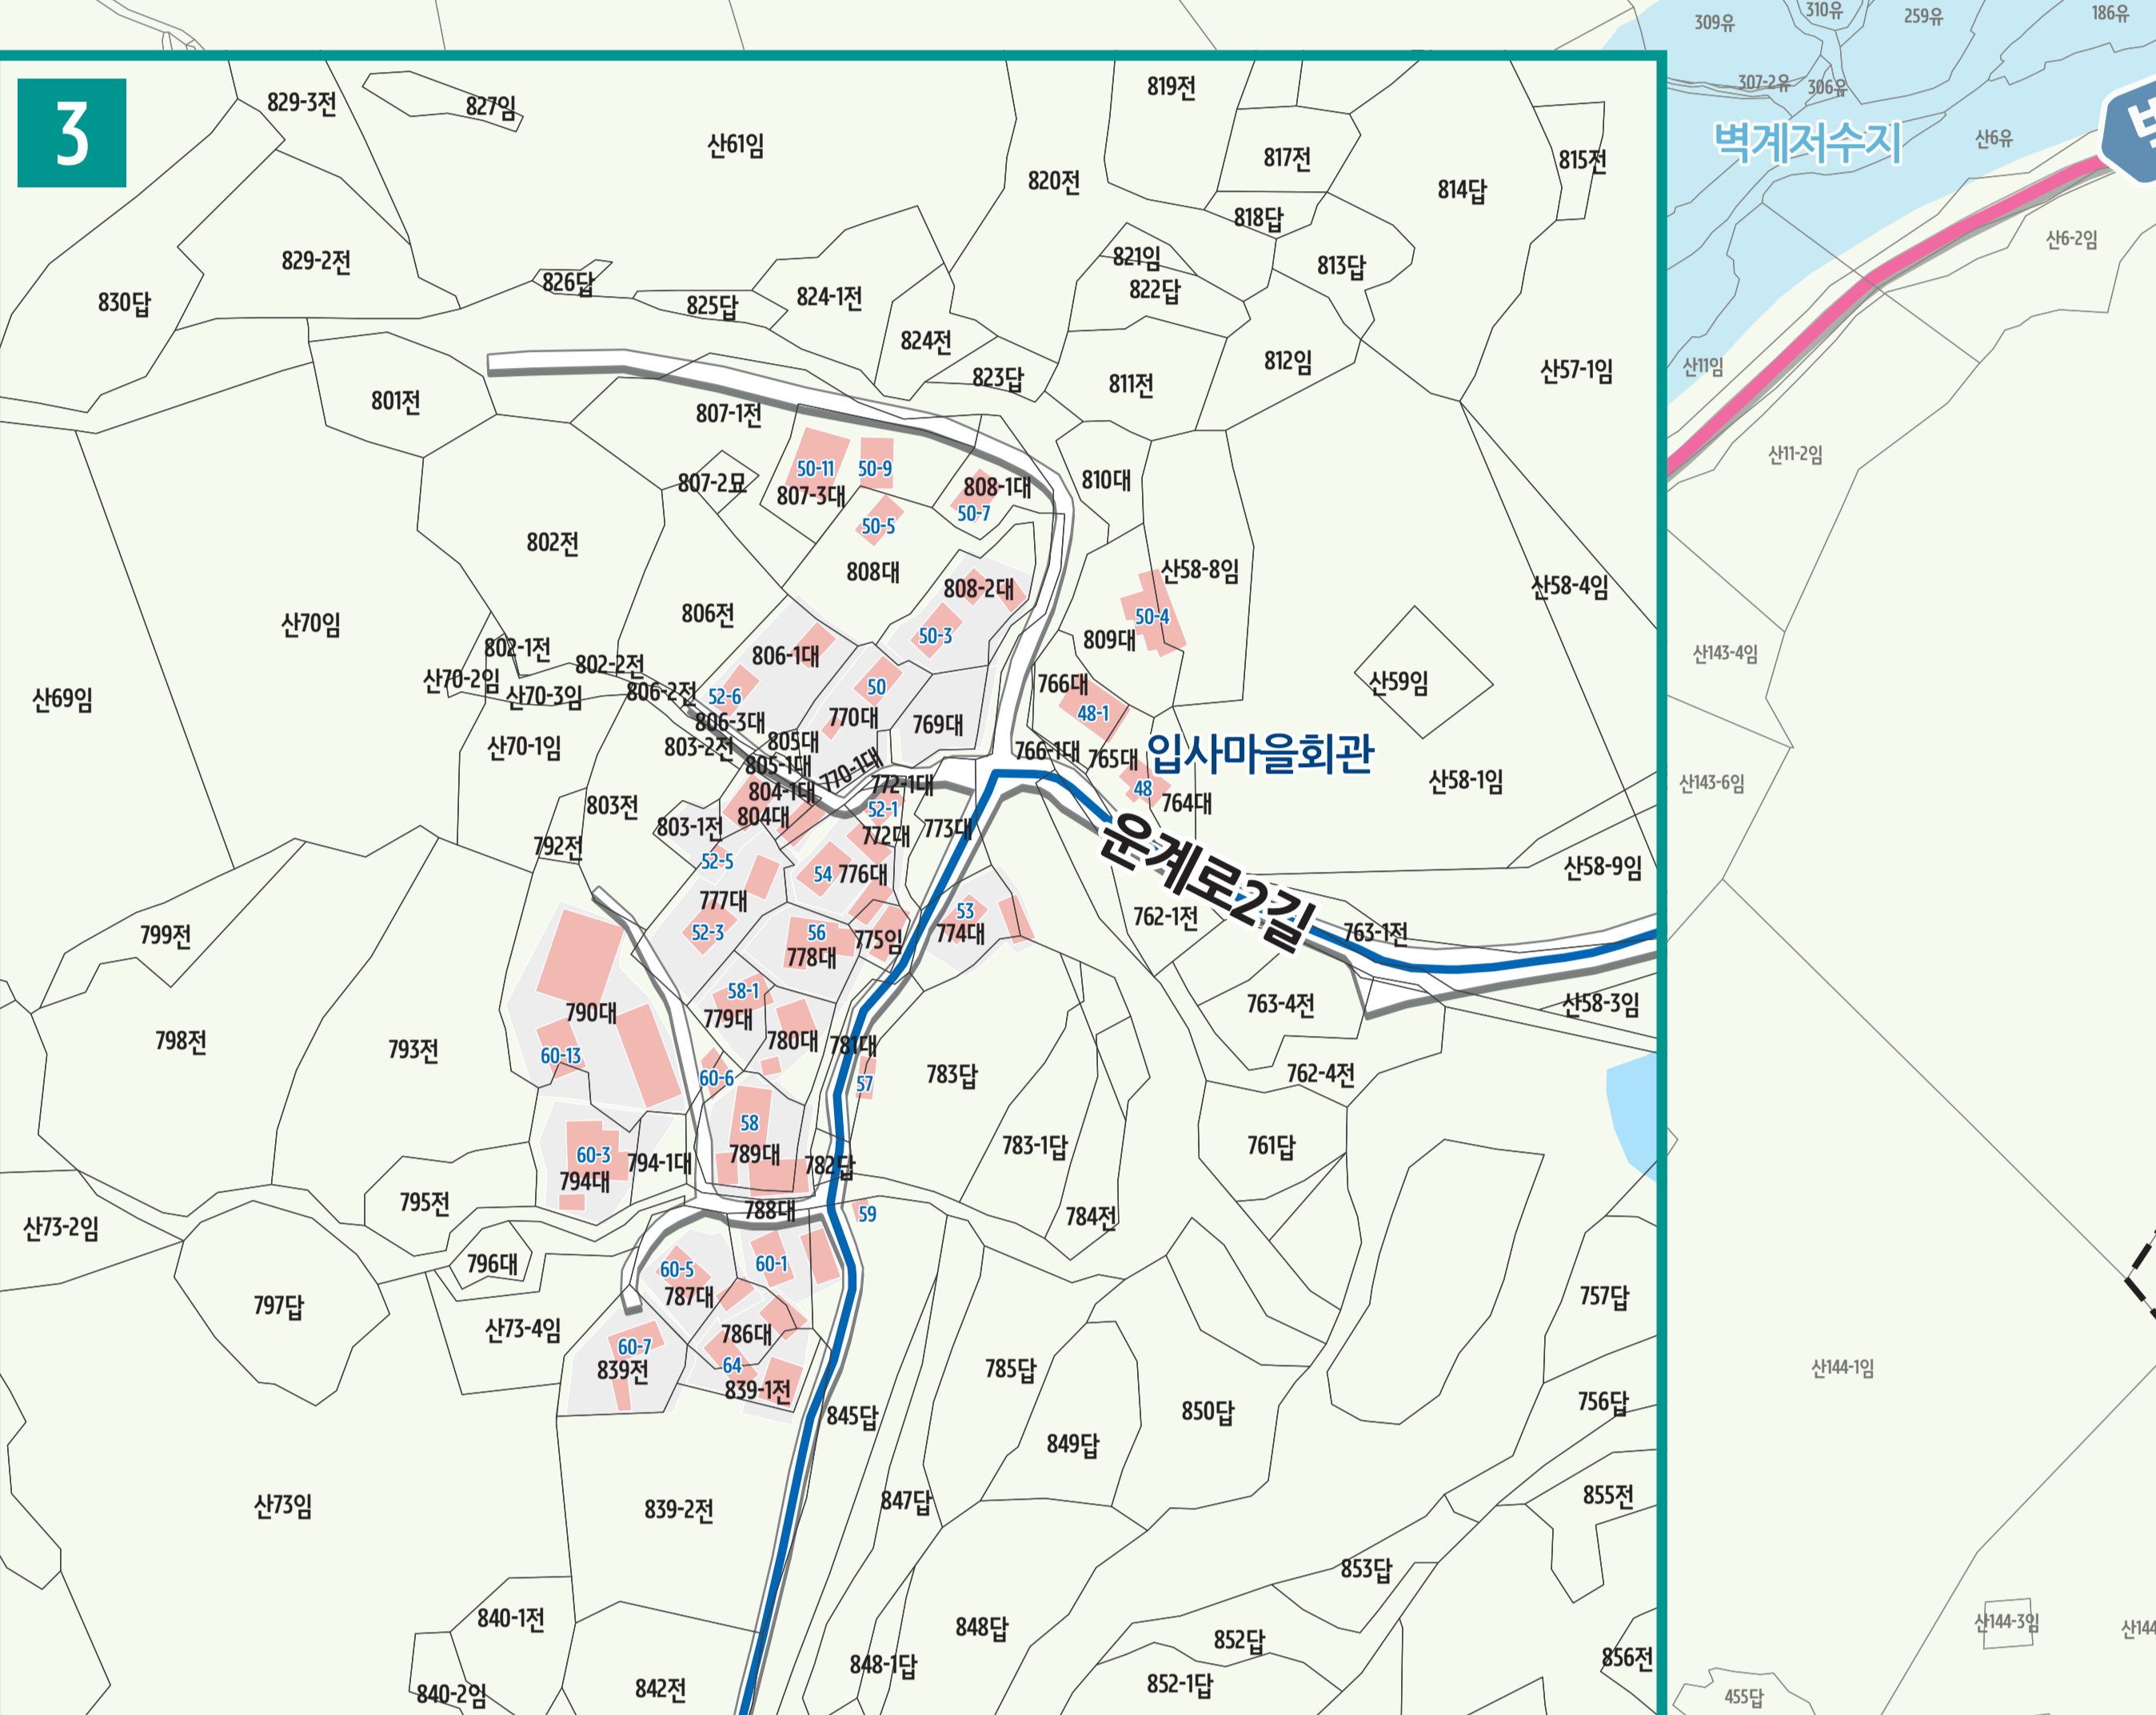

운계리 도로명주소 안내도

UNGYE-RI ROAD NAME ADDRESS GUIDE MAP

운계2구마을 (3통2반)

운계1구마을 (3통1반)

도로명은? 도로쪽에 따라 대로, 로, 길로 구분합니다.
건물번호는? 진행방향에 따라 왼쪽은 홀수, 오른쪽은 짝수를 부여합니다.

대로 폭 8차로 이상	3	4
의령대로 1 ~ 999	1	2
의령로 1 ~ 999	2	3
의령로 1 ~ 999	4	5
의령로 1 ~ 999	6	7
의령로 1 ~ 999	8	9
의령로 1 ~ 999	10	

범례 및 기호

- 시군경계
- 리경계
- 읍면경계
- 마을경계
- 의령군청
- 행정복지센터
- 관공서
- 경찰서
- 119 소방서
- 학교
- 우체국
- 의료시설
- 버스터미널
- 문화재
- 도서관
- 문화시설
- 공원
- 휴게소
- 아파트
- 의령로8길
- 길명
- 의령로8길
- 길명