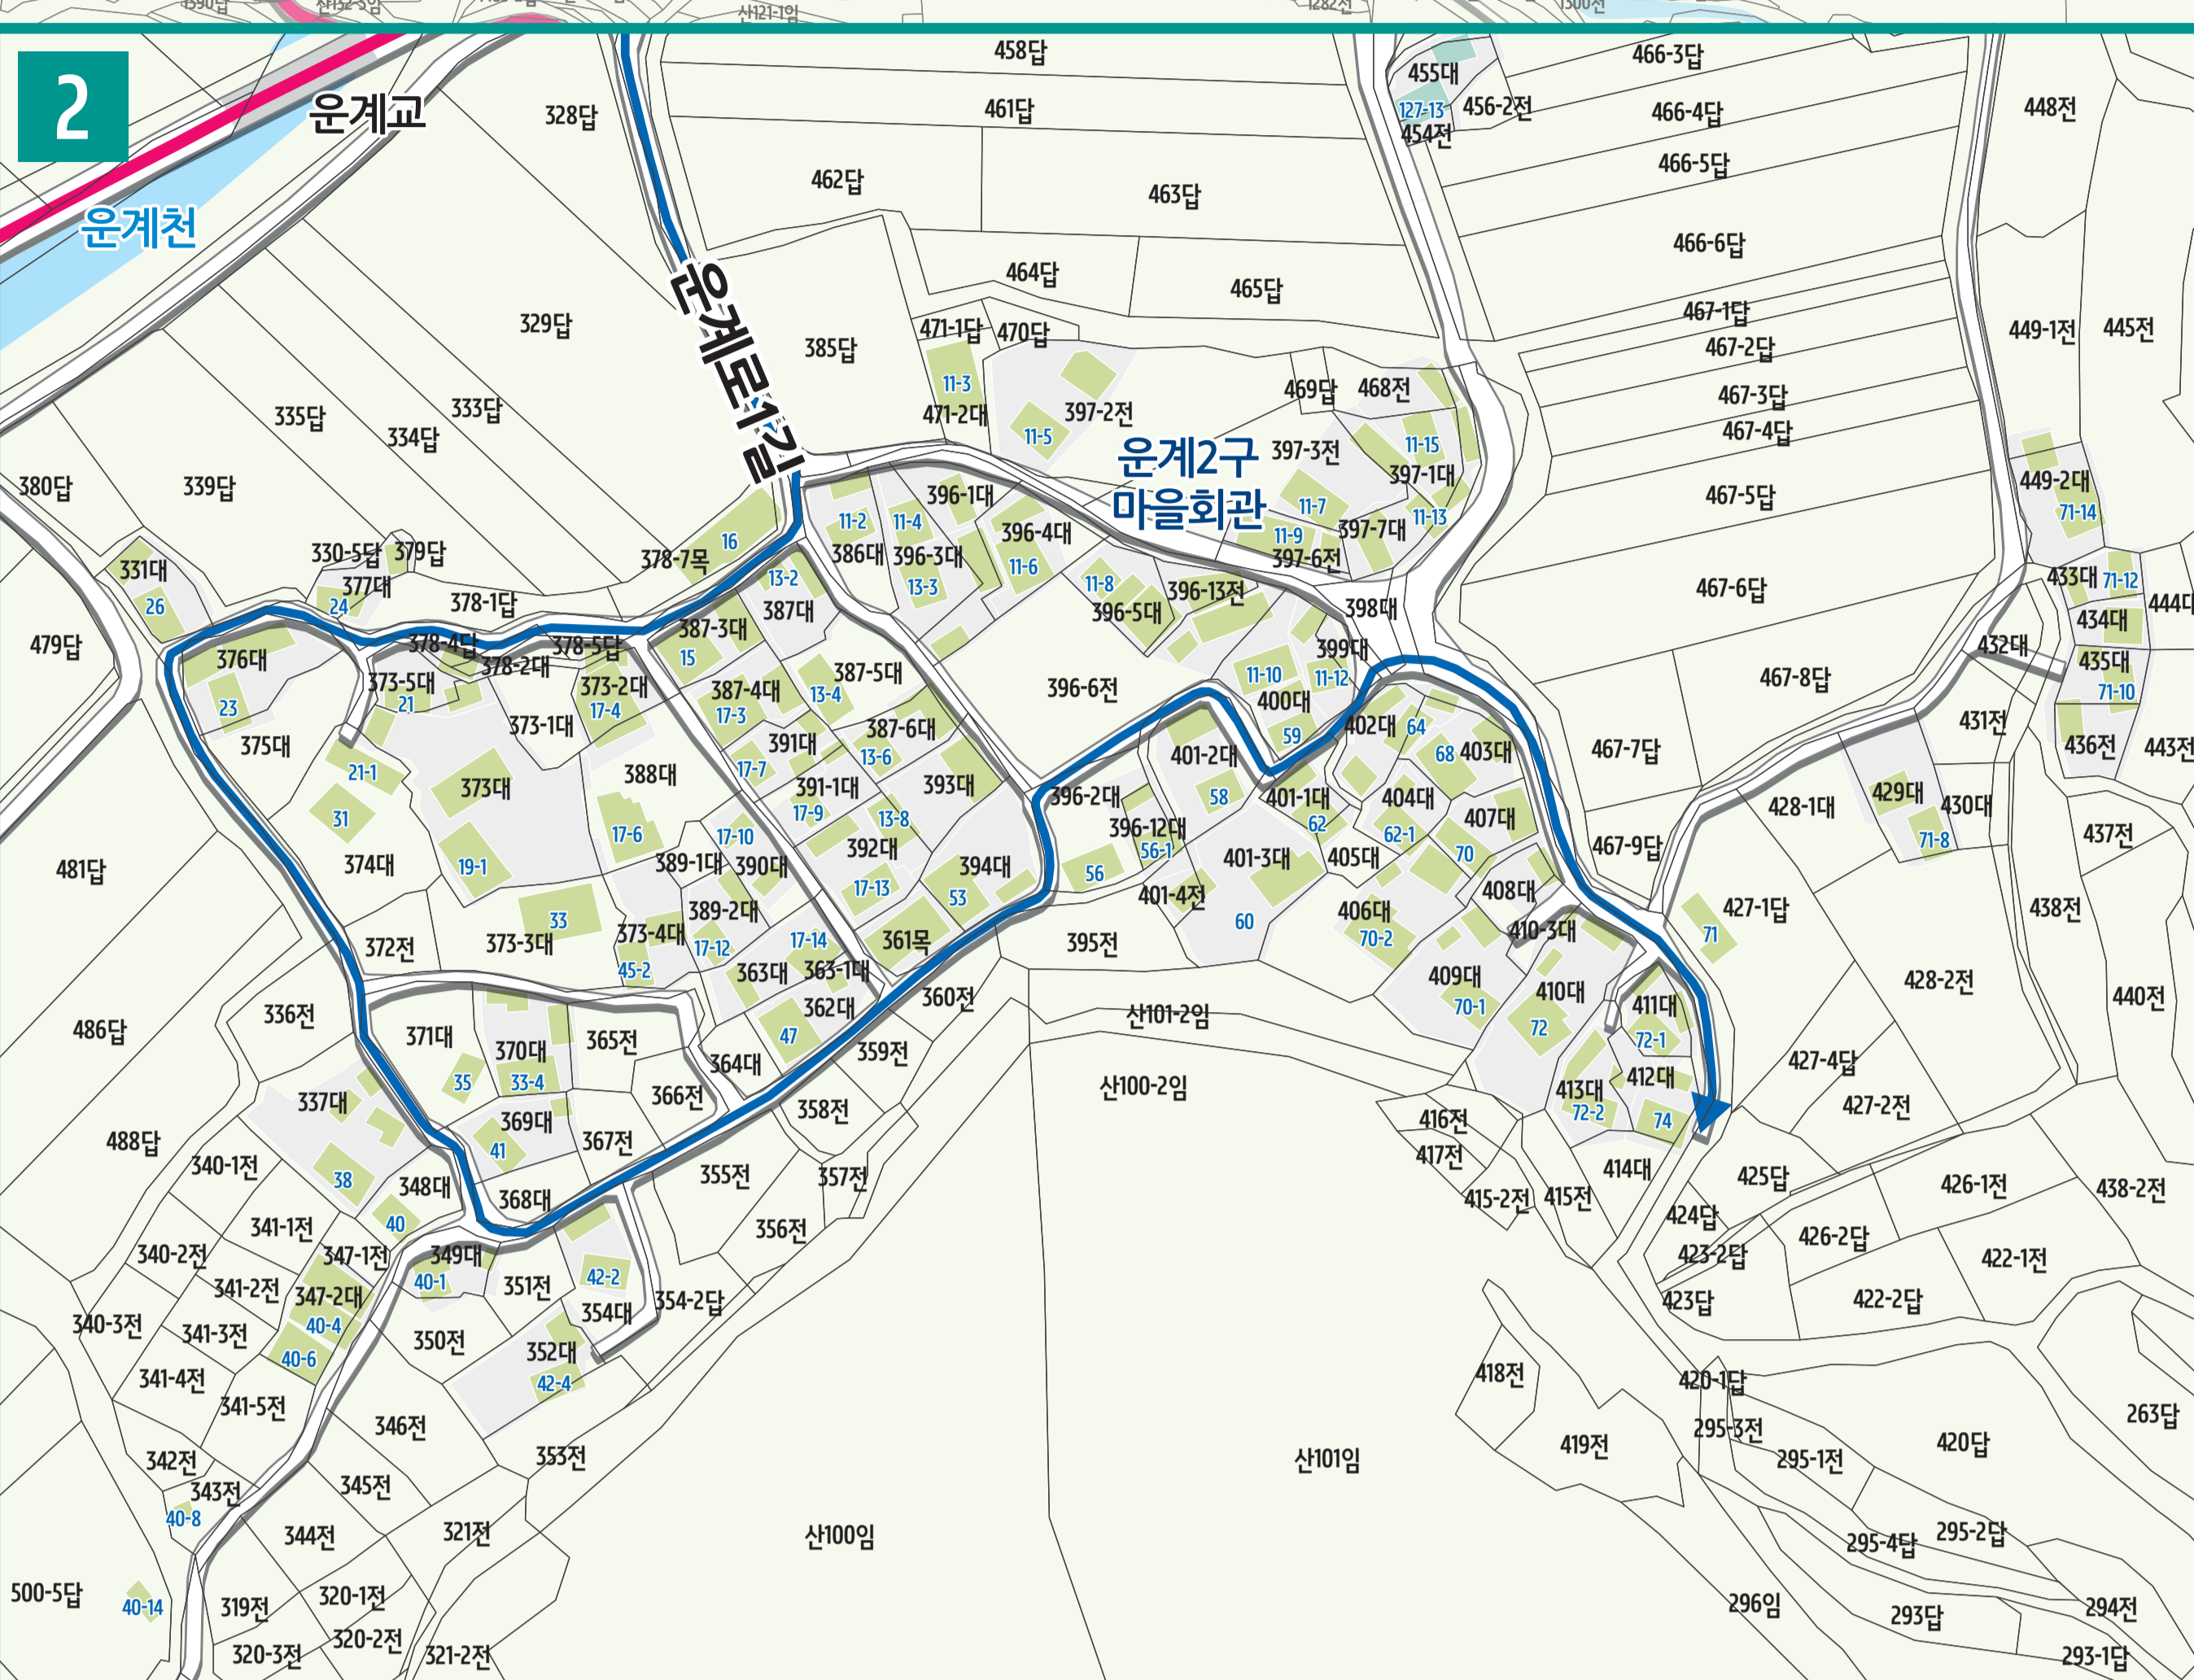

운계리 도로명주소 안내도

UNGYE-RI ROAD NAME ADDRESS GUIDE MAP

운계2구마을 (3통2반)

운계1구마을 (3통1반)

도로명은? 도로쪽에 따라 대로, 로, 길로 구분합니다.
건물번호는? 진행방향에 따라 왼쪽은 홀수, 오른쪽은 짝수를 부여합니다.

대로 폭 8차로 이상	3	4
의령대로 1 ~ 999	1	2
의령로 1 ~ 999	2	3
의령로 1 ~ 999	4	5
의령로 1 ~ 999	6	7
의령로 1 ~ 999	8	9
의령로 1 ~ 999	10	

범례 및 기호

- 시군경계
- 리경계
- 읍면경계
- 마을경계
- 의령군청
- 행정복지센터
- 관공서
- 경찰서
- 119 소방서
- 학교
- 우체국
- 의료시설
- 버스터미널
- 문화재
- 도서관
- 문화시설
- 공원
- 휴게소
- 아파트
- 의령로8길
- 길명
- 의령로8길
- 길명