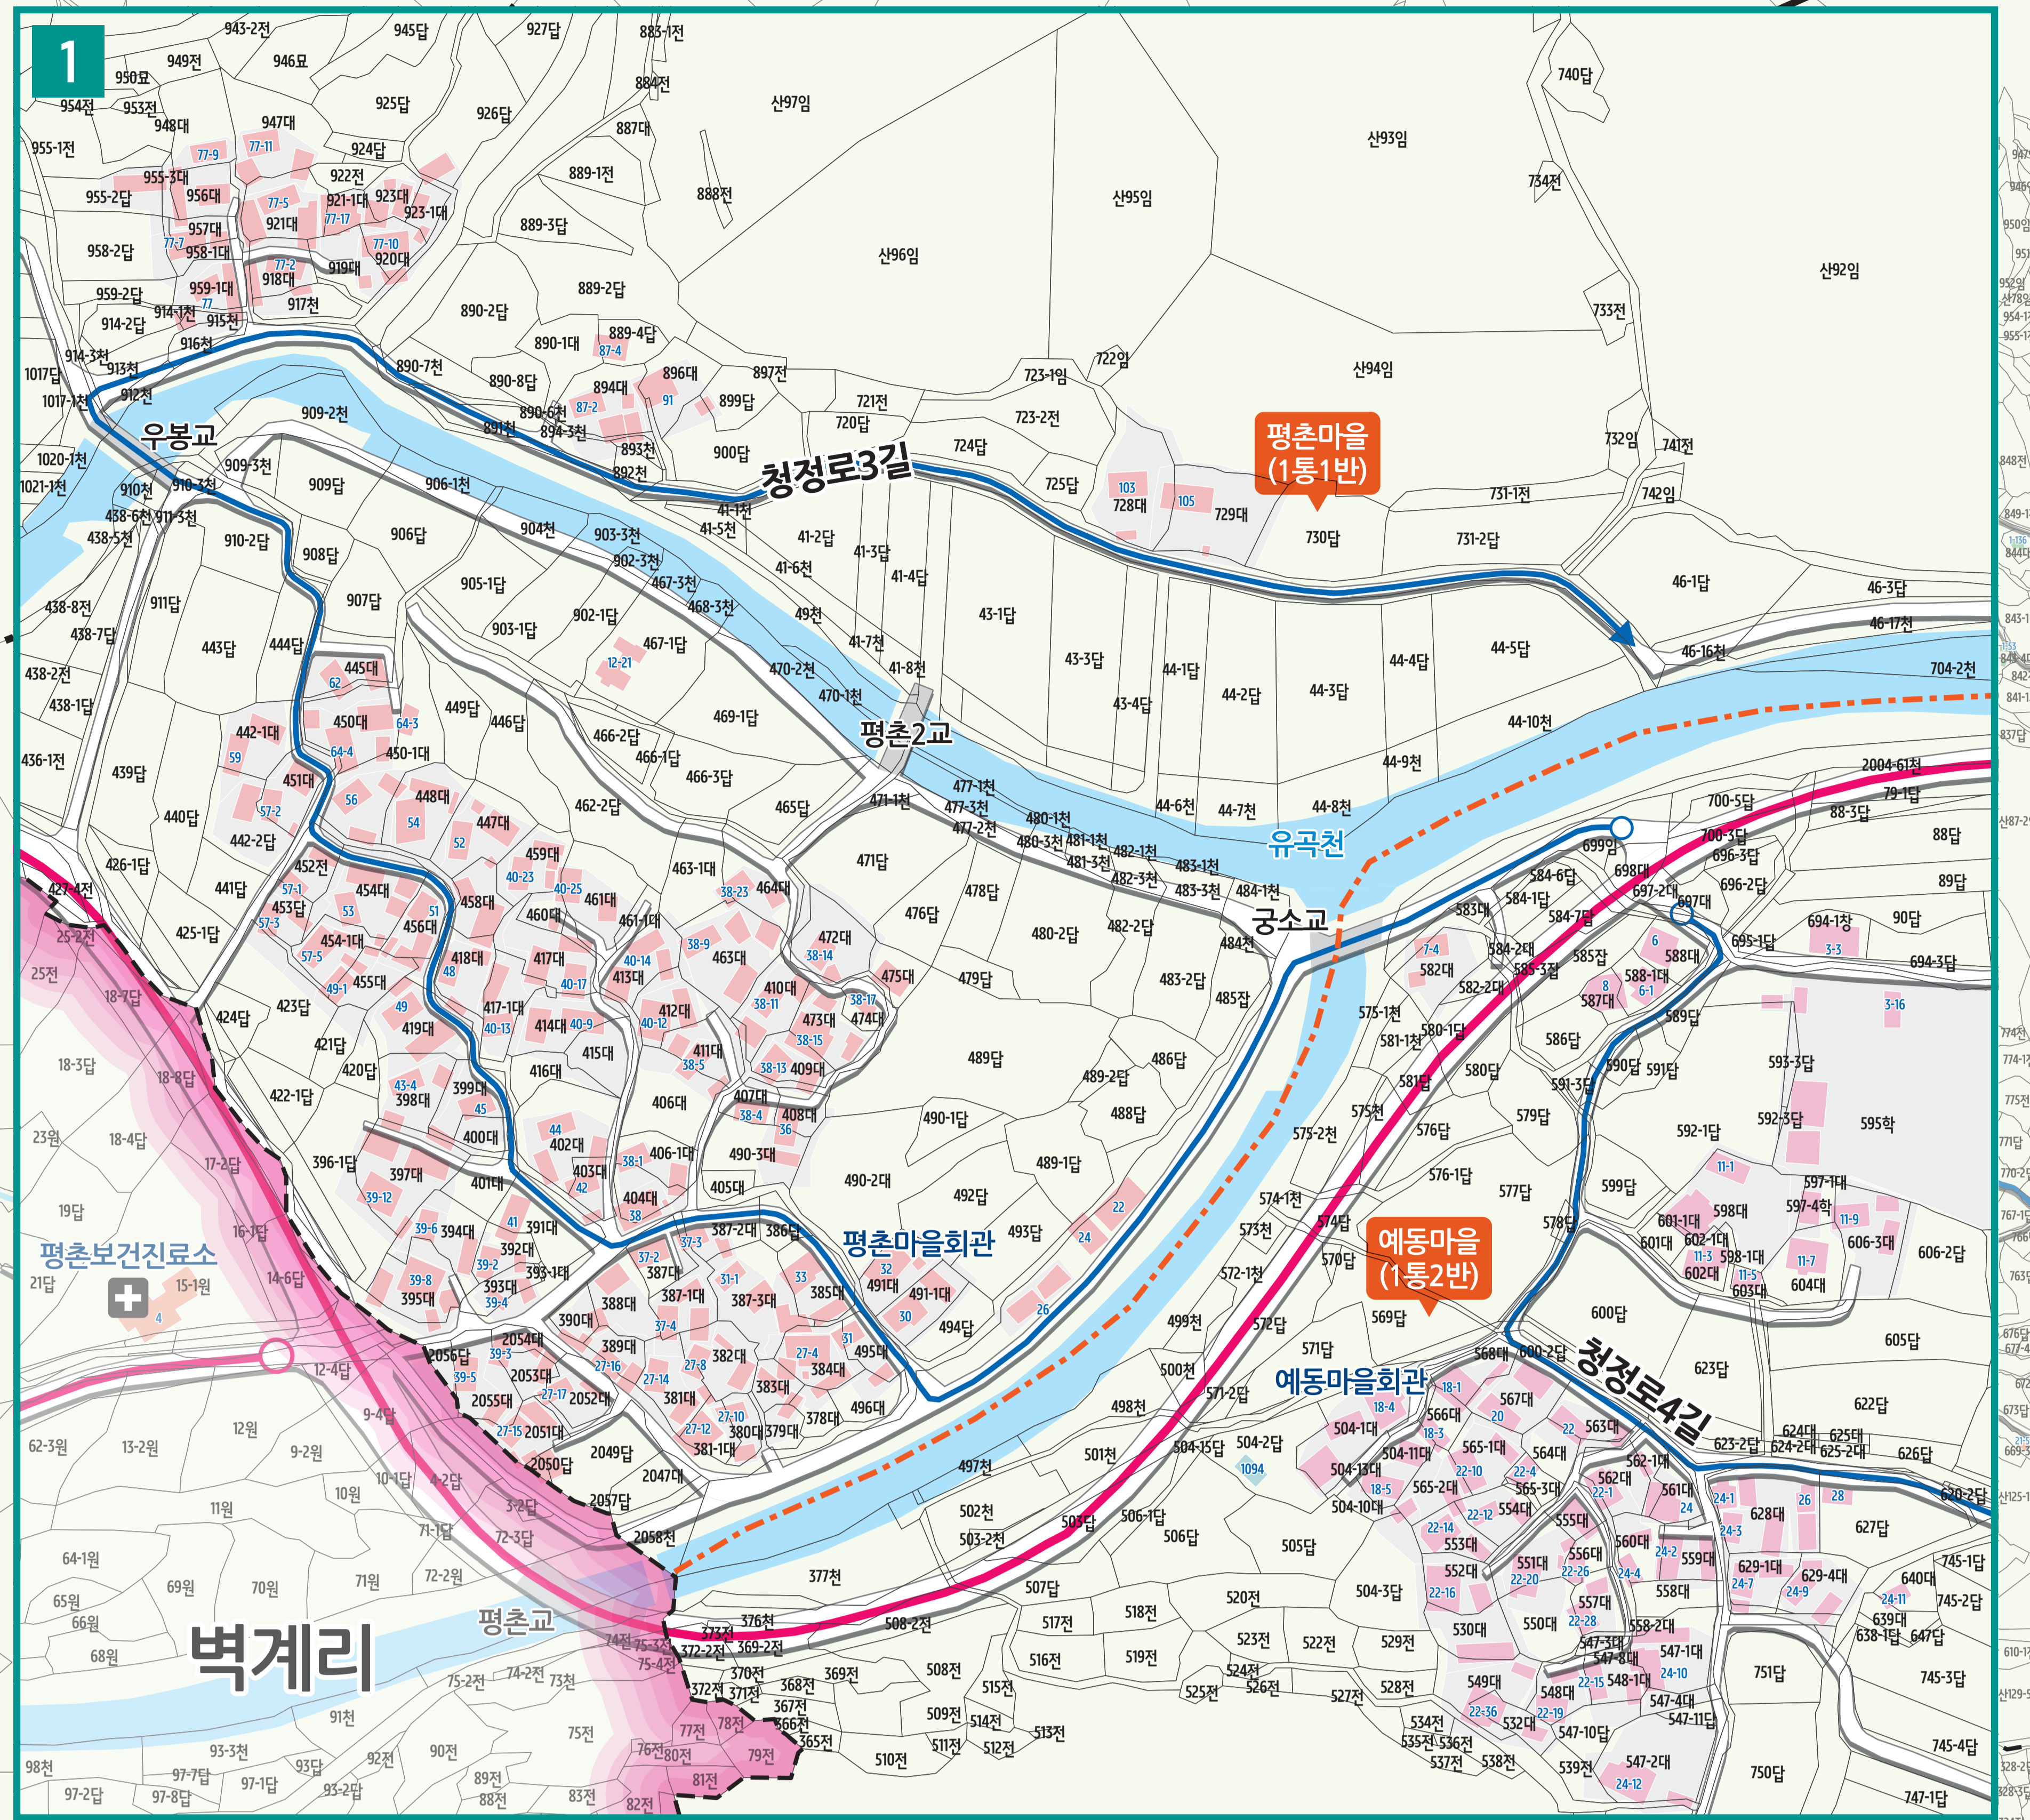

평촌리 도로명주소 안내도

PYEONGCHON-RI ROAD NAME ADDRESS GUIDE MAP

경상남도
합천군

봉수면
청계리

공류면
평촌리

운계리

토곡리

벽계리

도로명? 도로쪽에 따라 대로, 로, 길로 구분합니다.
건물번호는? 진행방향에 따라 왼쪽은 홀수, 오른쪽은 짝수를 부여합니다.

도로명

- 의림대로 (1~999) : 1, 3, 5, 7, 9
- 의림로 (1~999) : 2, 4, 6, 8, 10

길

- 대외로 (외부도로)
- 대내로 (내부도로)

의림대로 : 1, 3, 5, 7, 9

의림로 : 2, 4, 6, 8, 10

범례 및 기호

- 시군경계
- 리경계
- 읍면경계
- 마을경계
- 대외로
- 대내로
- 의령군청
- 행정복지센터
- 관공서
- 경찰서
- 소방서
- 학교
- 우체국
- 의료시설
- 버스터미널
- 문화재
- 도서관
- 유동시설
- 문화시설
- 공원
- 금융시설
- 휴게소
- 아파트