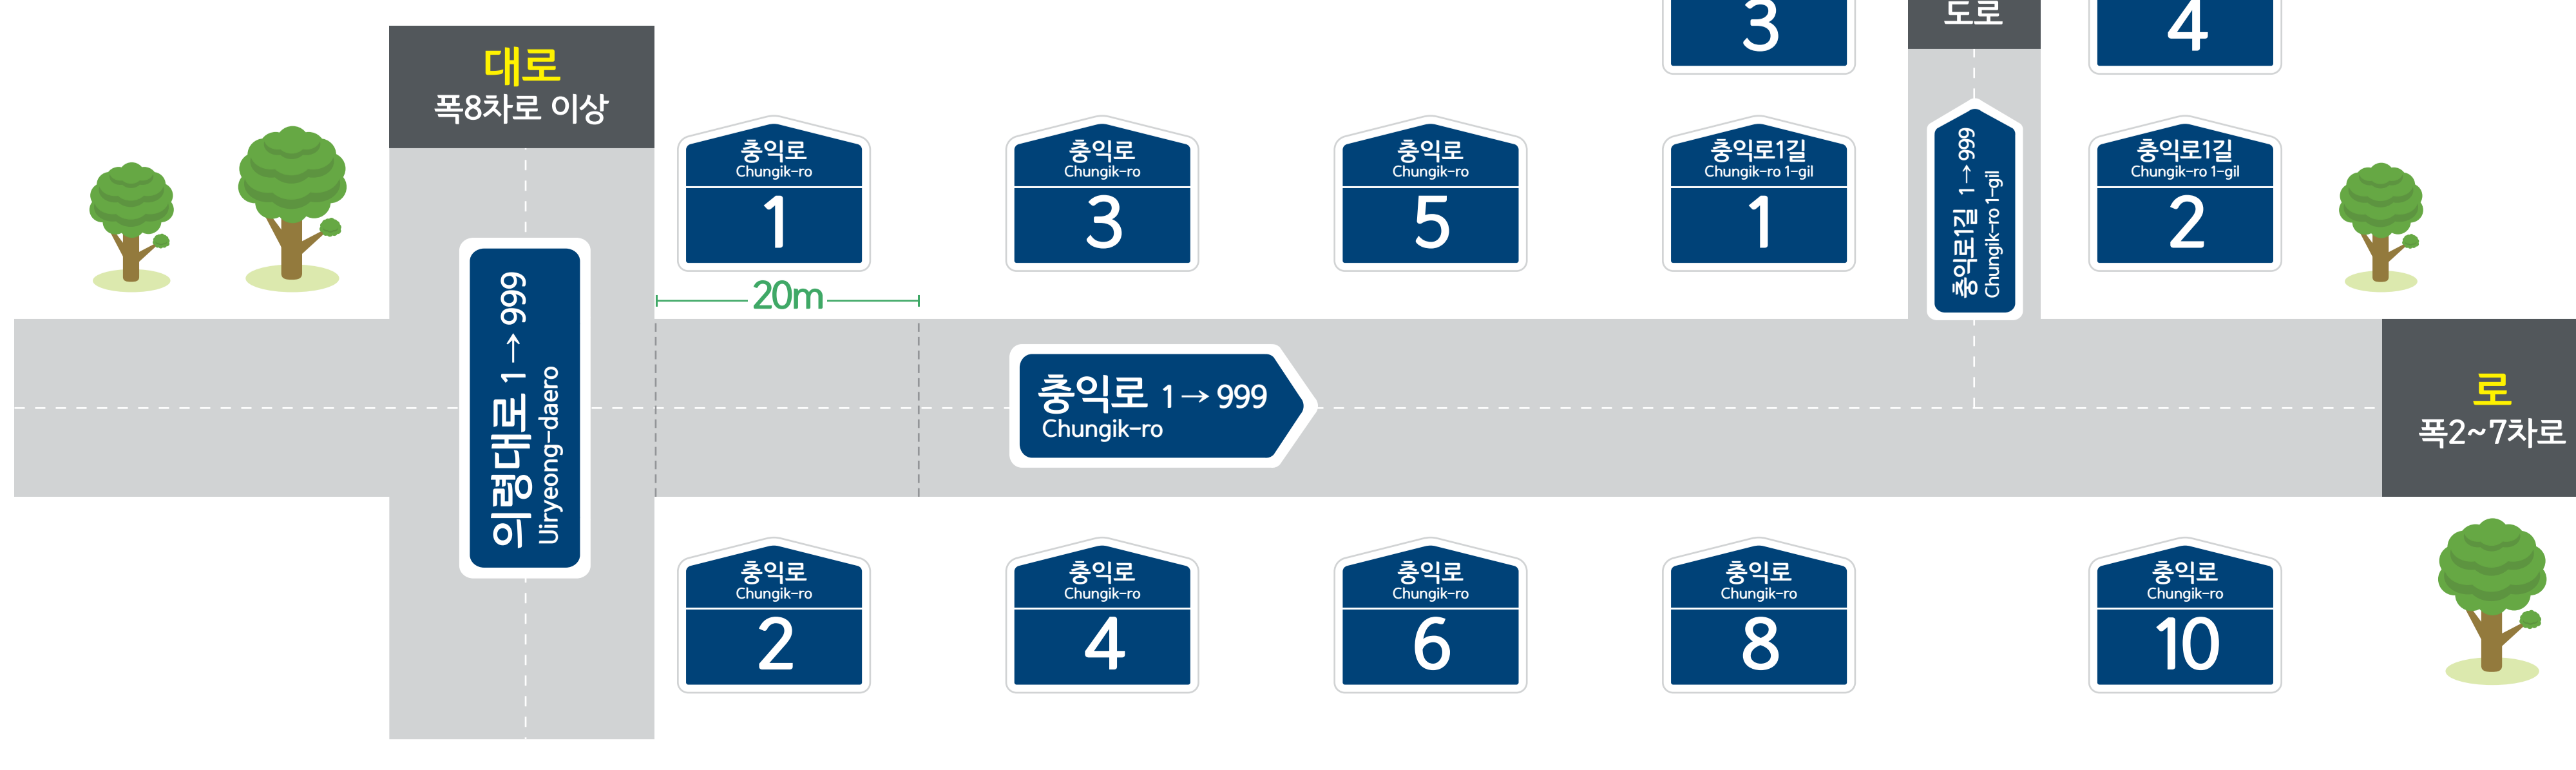

당동리 도로명주소 안내도

DANGDONG-RI ROAD NAME ADDRESS GUIDE MAP

도로명은? 도로쪽에 따라 대로, 로, 길로 구분합니다.
건물번호는? 진행방향에 따라 왼쪽은 홀수, 오른쪽은 짝수를 부여합니다.

범례 및 기호

- 시군경계
- 리경계
- 읍면경계
- 마을경계
- 의령군청
- 행정복지센터
- 관공서
- 경찰서
- 소방서
- 학교
- 우체국
- 의료시설
- 버스터미널
- 문화재
- 도서관
- 문화시설
- 공원
- 휴게소
- 아파트
- 의령로8길
- 의령로8길 명
- 대로·로
- 길
- 의령로8길
- 길명
- 휴게소
- 아파트
- 의령로8길
- 길명
- 의령로8길
- 길명