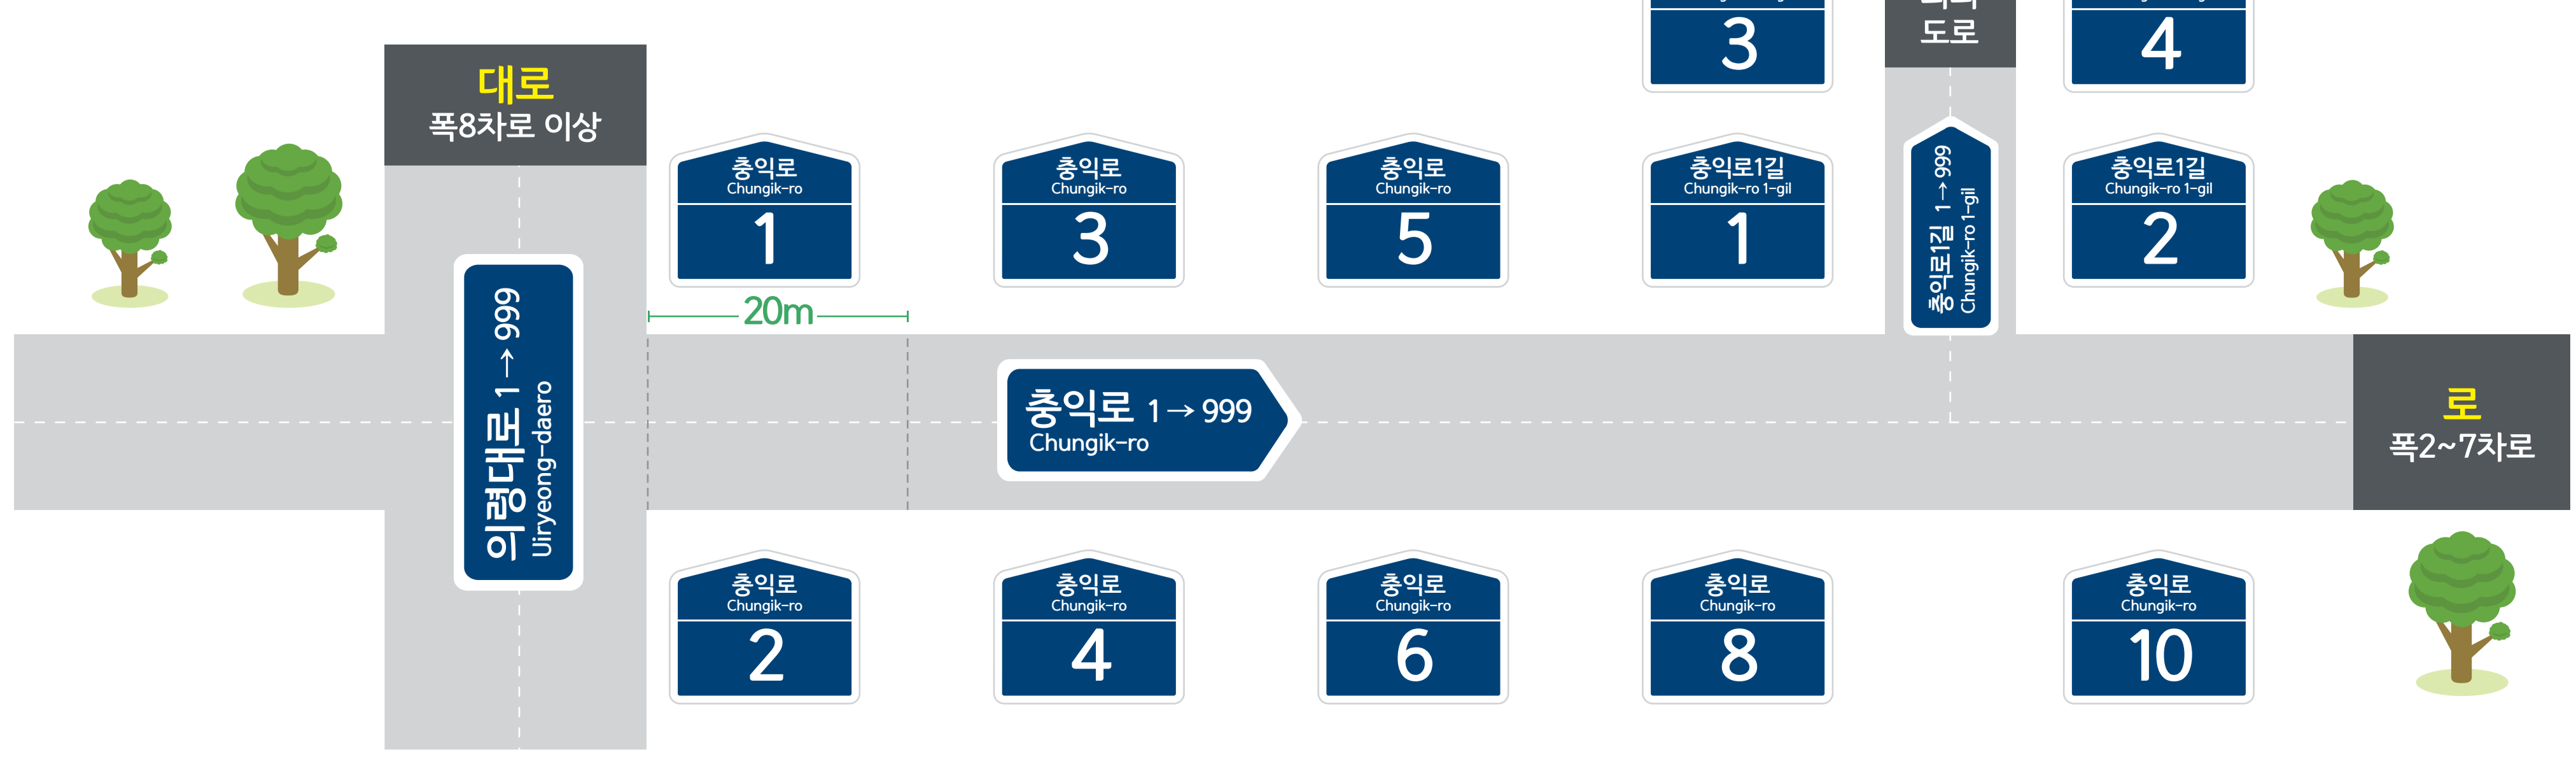

# 상촌리 도로명주소 안내도

SANGCHON-RI ROAD NAME ADDRESS GUIDE MAP

도로명은? 도로쪽에 따라 대로, 로, 길로 구분합니다.  
건물번호는? 진행방향에 따라 왼쪽은 홀수, 오른쪽은 짝수를 부여합니다.

### 범례 및 기호

- 시군경계
- 리경계
- 읍면경계
- 마을경계
- 의령군청
- 행정복지센터
- ☏ 관공서
- ☏ 경찰서
- 119 소방서
- ☏ 학교
- ☏ 우체국
- ☏ 의료시설
- ☏ 버스터미널
- ☏ 문화재
- ☏ 도서관
- ☏ 유통시설
- ☏ 문화시설
- ☏ 공원
- ☏ 금융시설
- ☏ 휴게소
- ☏ 아파트