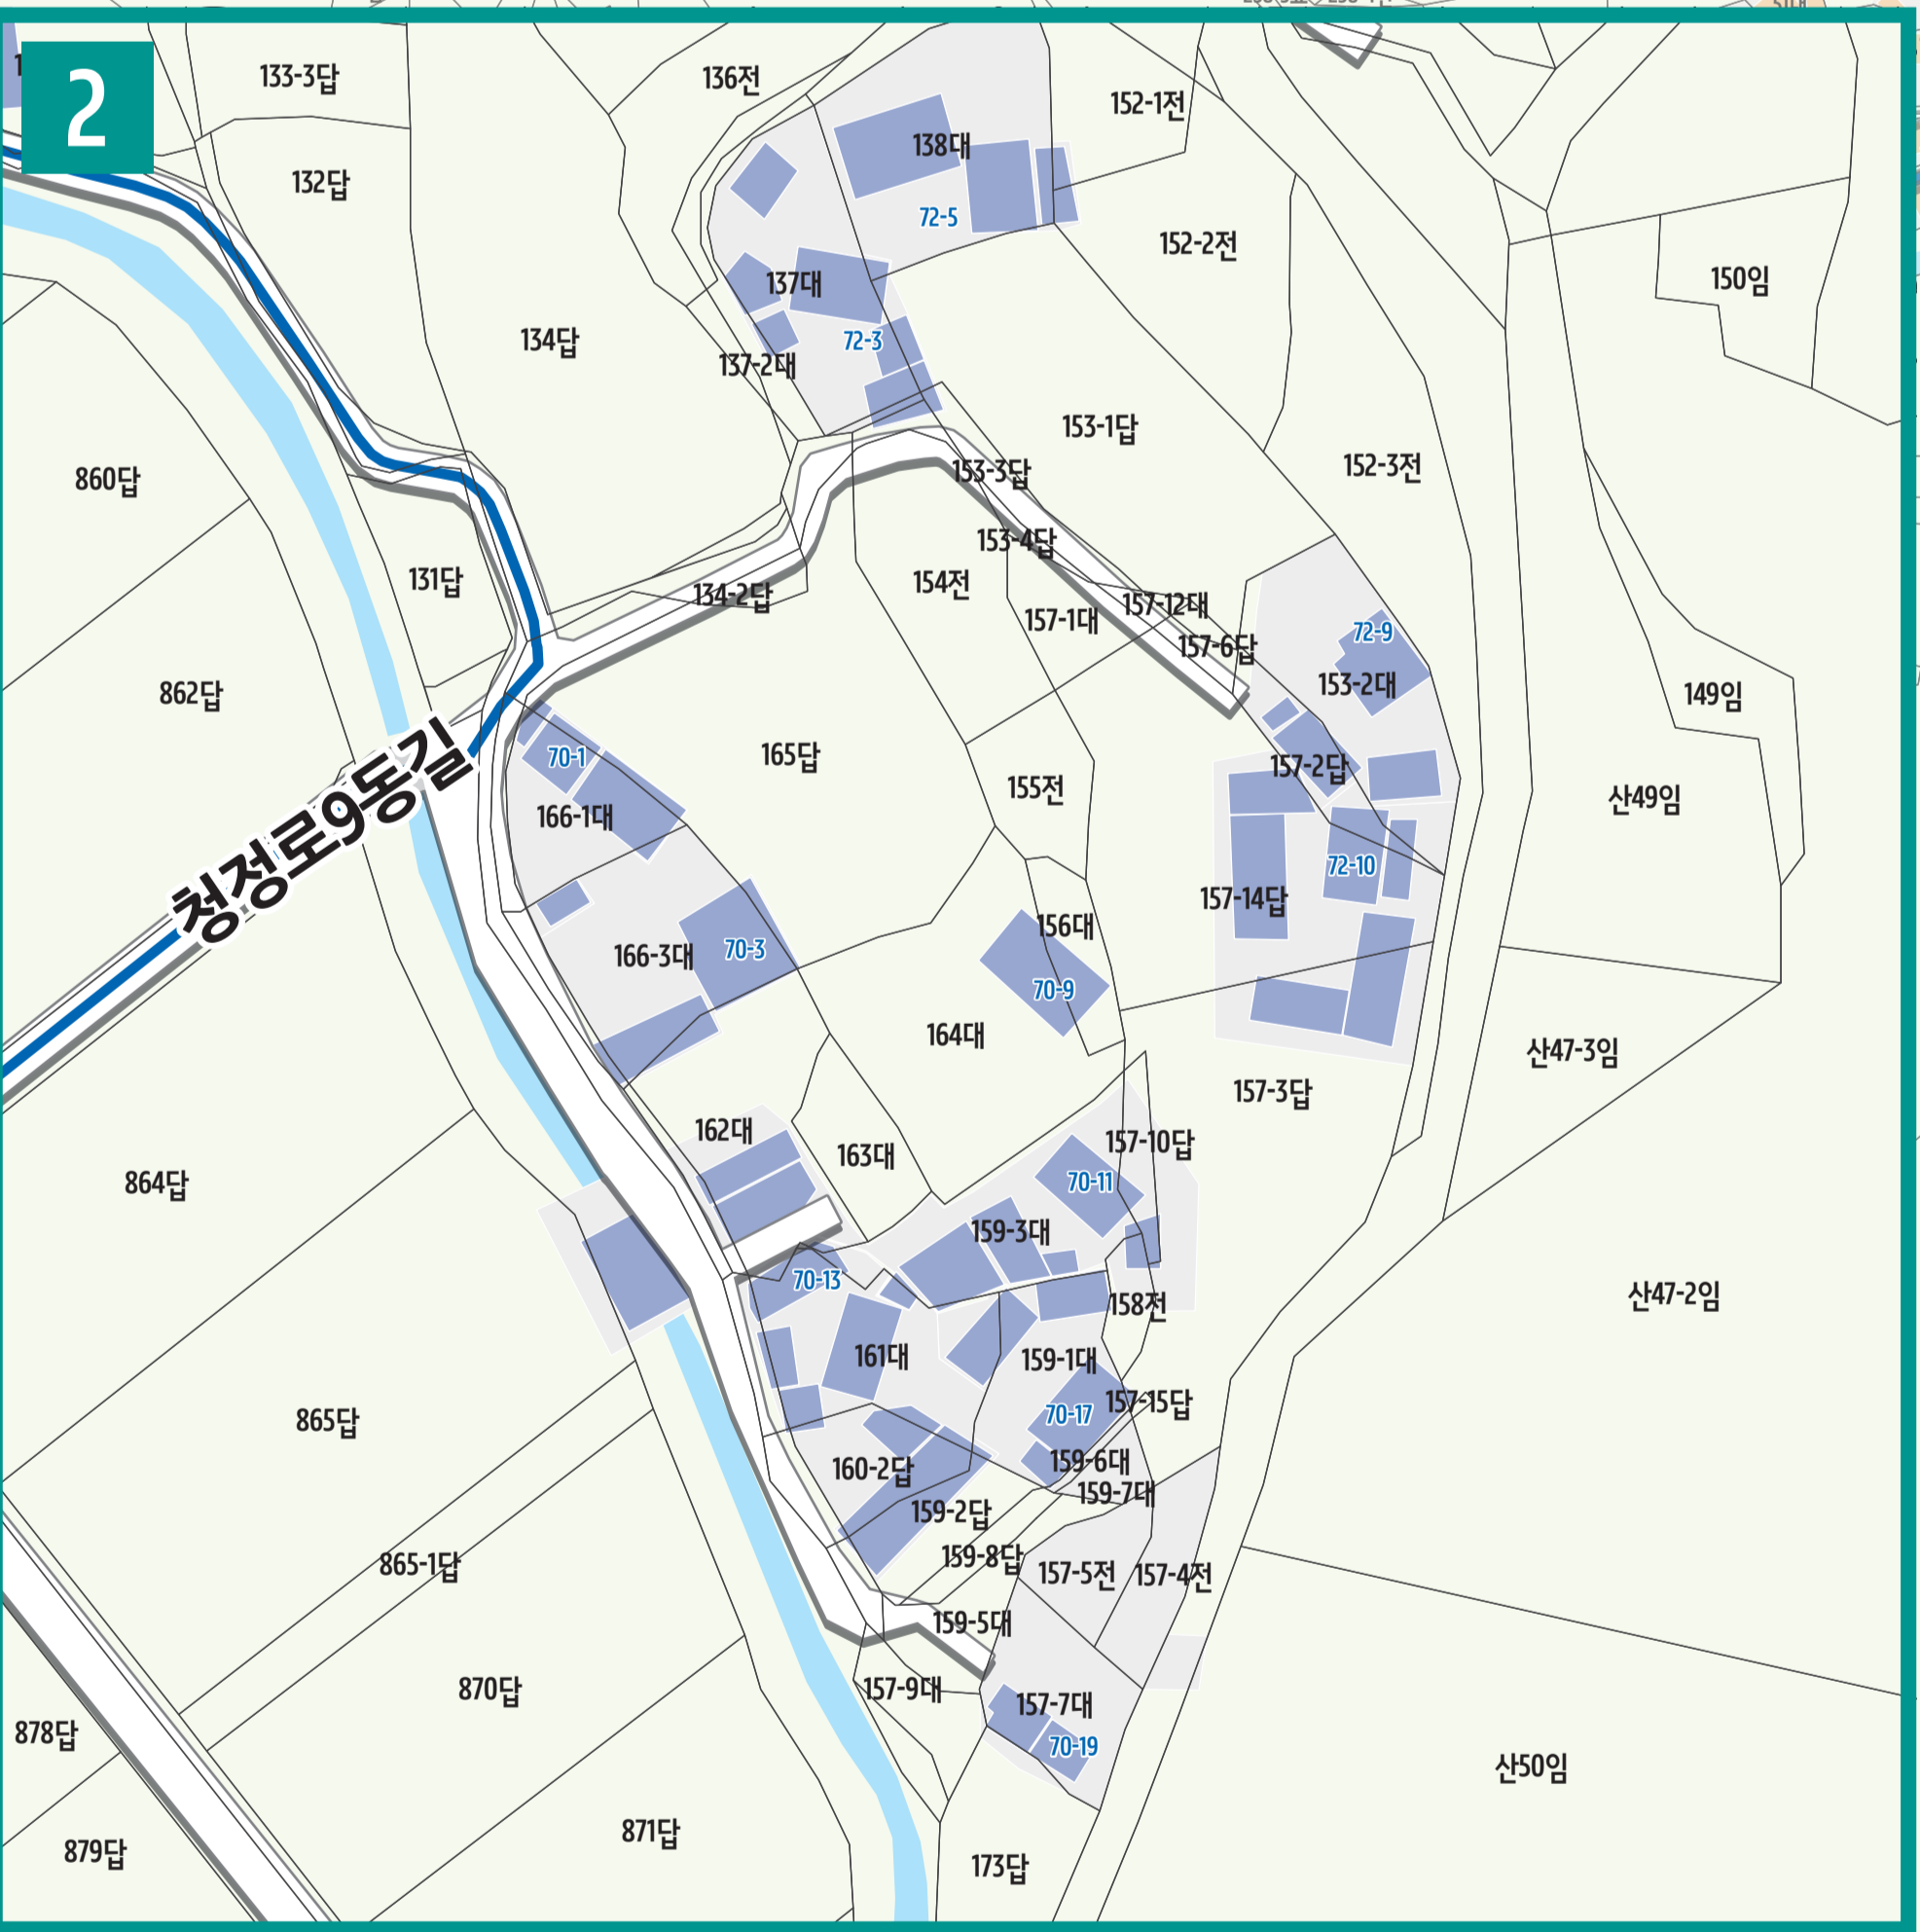

# 송산리 도로명주소 안내도

SONGSAN-RI ROAD NAME ADDRESS GUIDE MAP

도로명은? 도로쪽에 따라 대로, 로, 길로 구분합니다.  
건물번호는? 진행방향에 따라 왼쪽은 홀수, 오른쪽은 짝수를 부여합니다.

<b>대로</b> 폭8차로 이상	<b>1</b>	<b>3</b>	<b>5</b>	<b>1</b>	<b>3</b>	<b>4</b>
<b>의령대로</b> 1-999	<b>2</b>	<b>4</b>	<b>6</b>	<b>8</b>	<b>10</b>	<b>로</b> 폭2-7차로

20m

**범례 및 기호**

--- 시군경계	--- 리경계	○→ 대로·로	<b>충익로</b> 대로·로명
--- 읍면경계	--- 마을경계	○→ 길	<b>의병로8길</b> 길명
● 의령군청	☏ 경찰서	✉ 우체국	🏛 문화재
● 행정복지센터	119 소방서	⚕ 의료시설	📖 도서관
🏢 관공서	🎓 학교	🚏 버스터미널	🛒 유통시설
			🏠 문화시설
			🌳 공원
			🏠 아파트
			🏦 금융시설