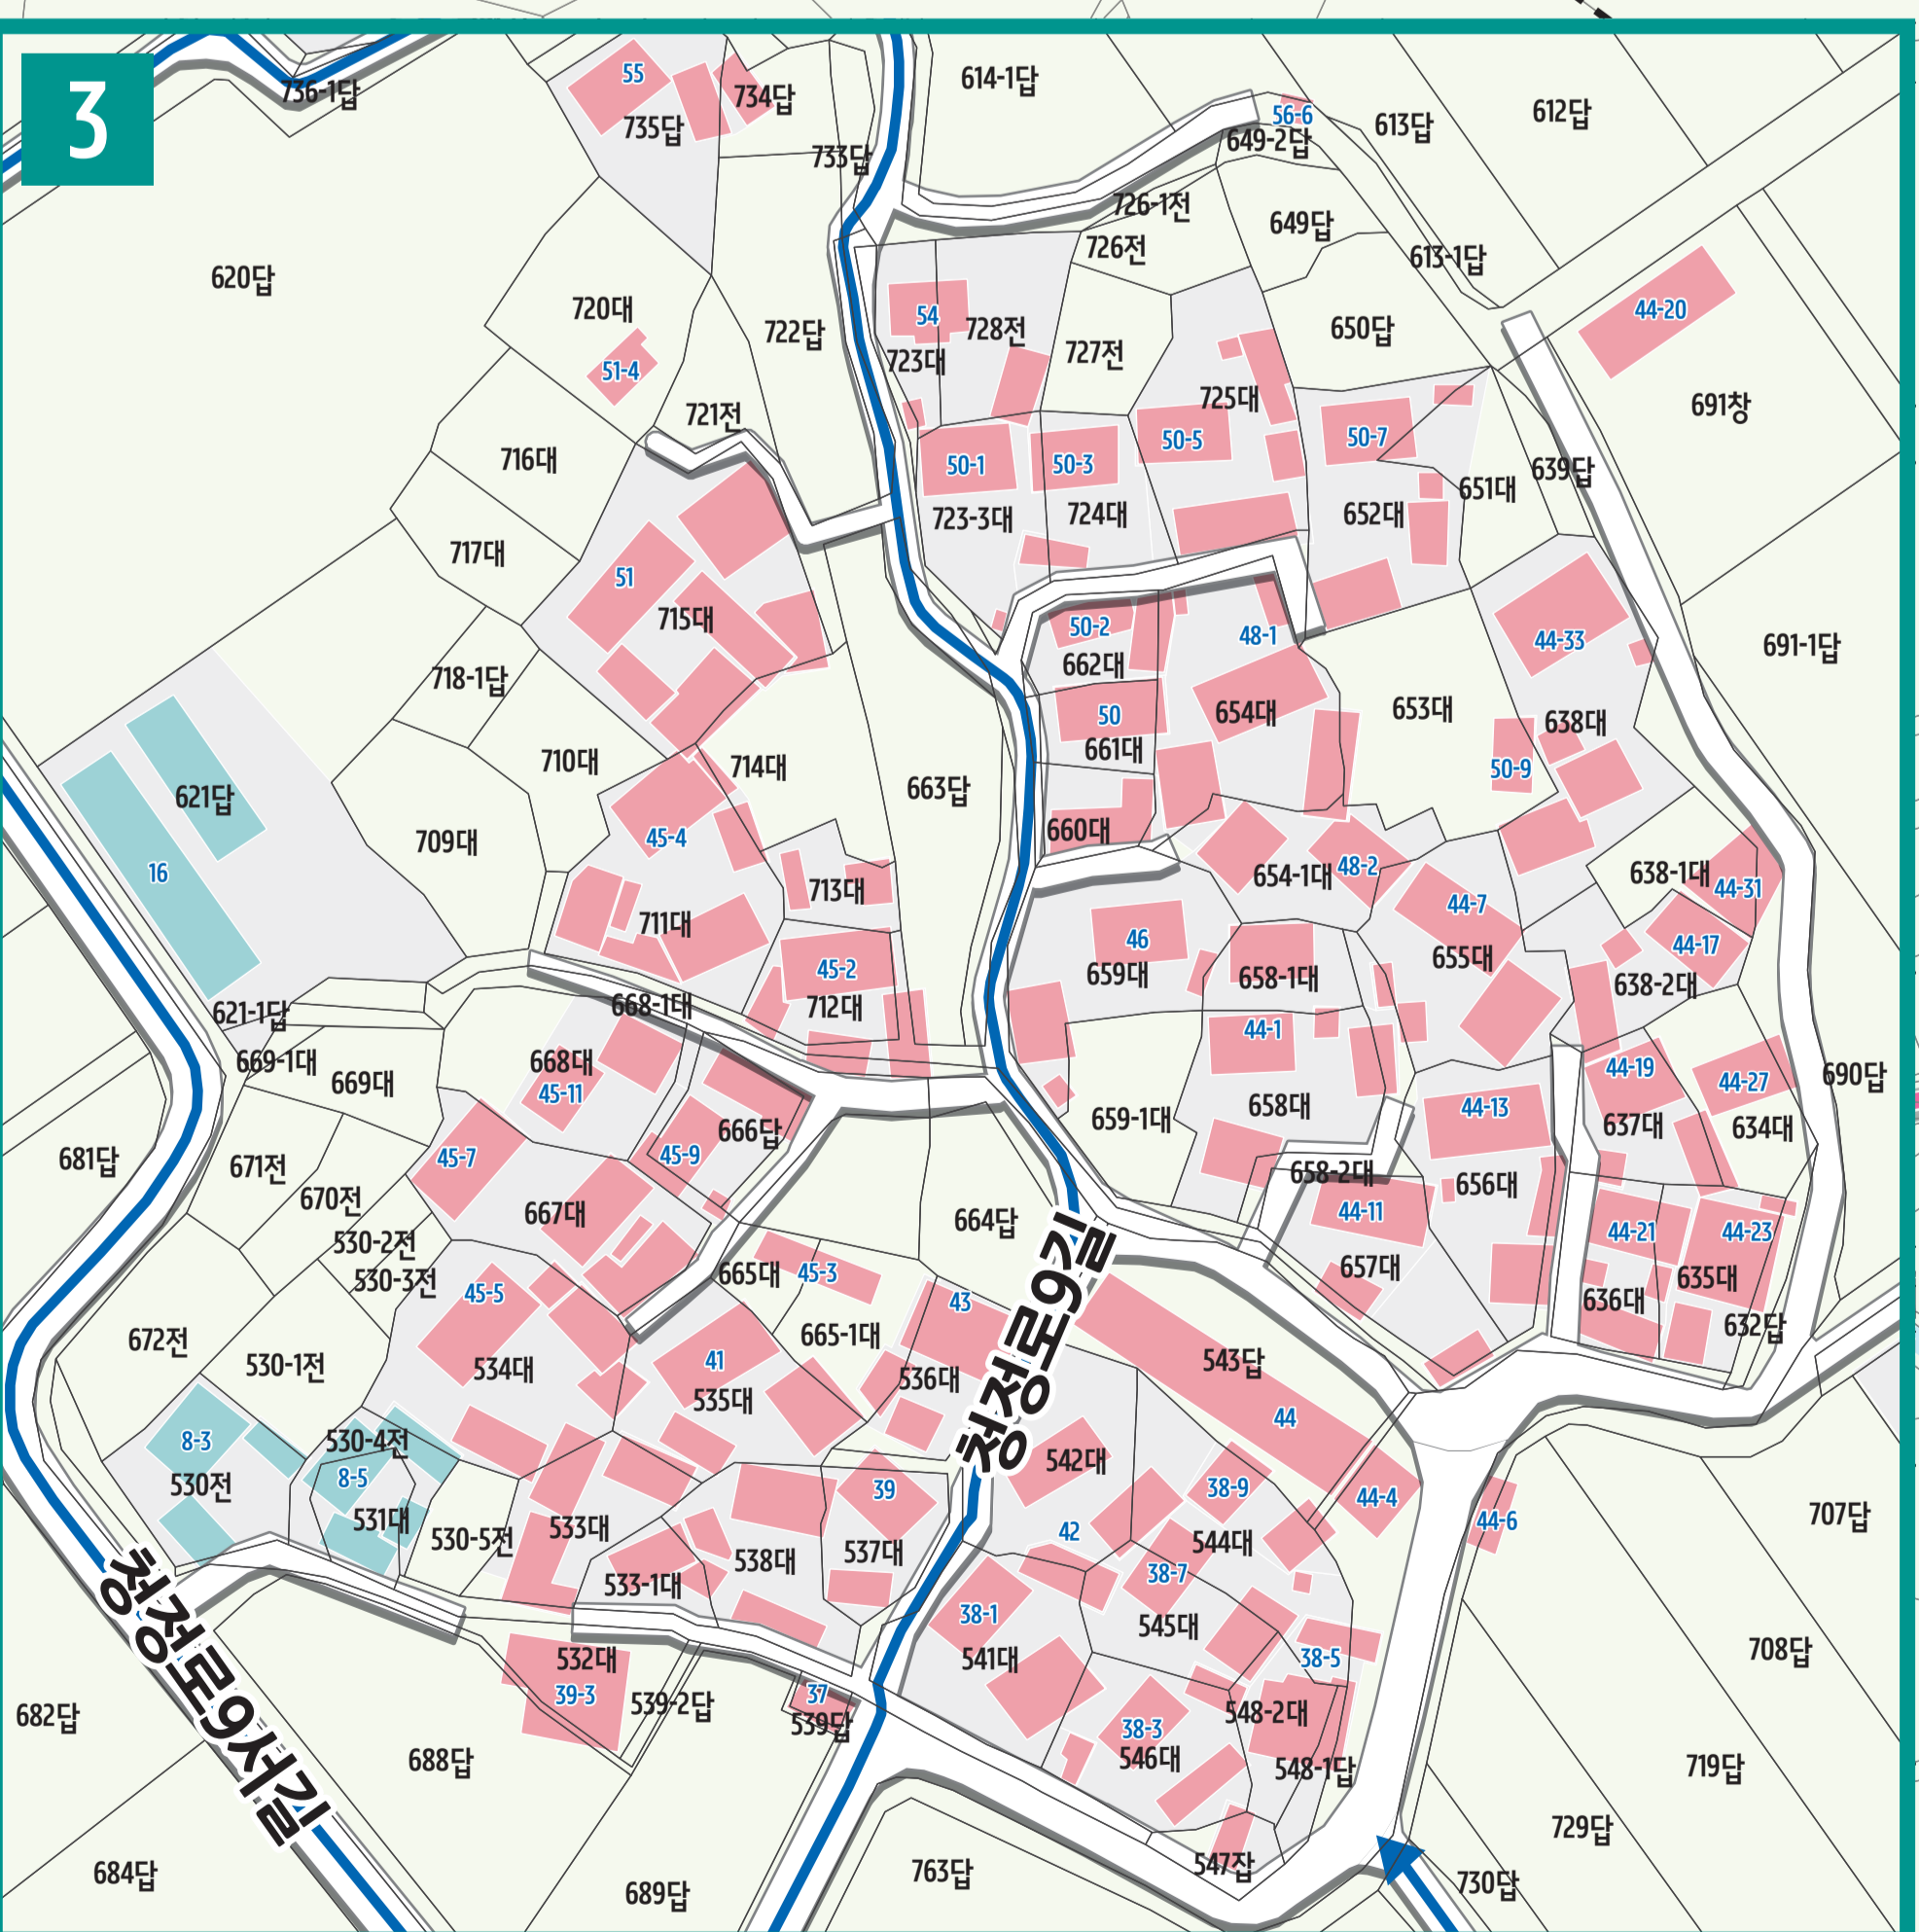

# 송산리 도로명주소 안내도

SONGSAN-RI ROAD NAME ADDRESS GUIDE MAP

도로명은? 도로쪽에 따라 대로, 로, 길로 구분합니다.  
건물번호는? 진행방향에 따라 왼쪽은 홀수, 오른쪽은 짝수를 부여합니다.

<b>대로</b> 폭8차로 이상	<b>1</b>	<b>3</b>	<b>5</b>	<b>1</b>	<b>3</b>	<b>4</b>
<b>의령대로</b> 1-999	<b>2</b>	<b>4</b>	<b>6</b>	<b>8</b>	<b>10</b>	<b>로</b> 폭2-7차로

20m

**범례 및 기호**

--- 시군경계	--- 리경계	○→ 대로·로	<b>충익로</b> 대로·로명
--- 읍면경계	--- 마을경계	○→ 길	<b>의병로8길</b> 길명
● 의령군청	☏ 경찰서	✉ 우체국	🏛 문화재
● 행정복지센터	119 소방서	⚕ 의료시설	📖 도서관
🏢 관공서	🎓 학교	🚏 버스터미널	🛒 유통시설
			🏠 문화시설
			🌳 공원
			🏠 아파트
			🏦 금융시설