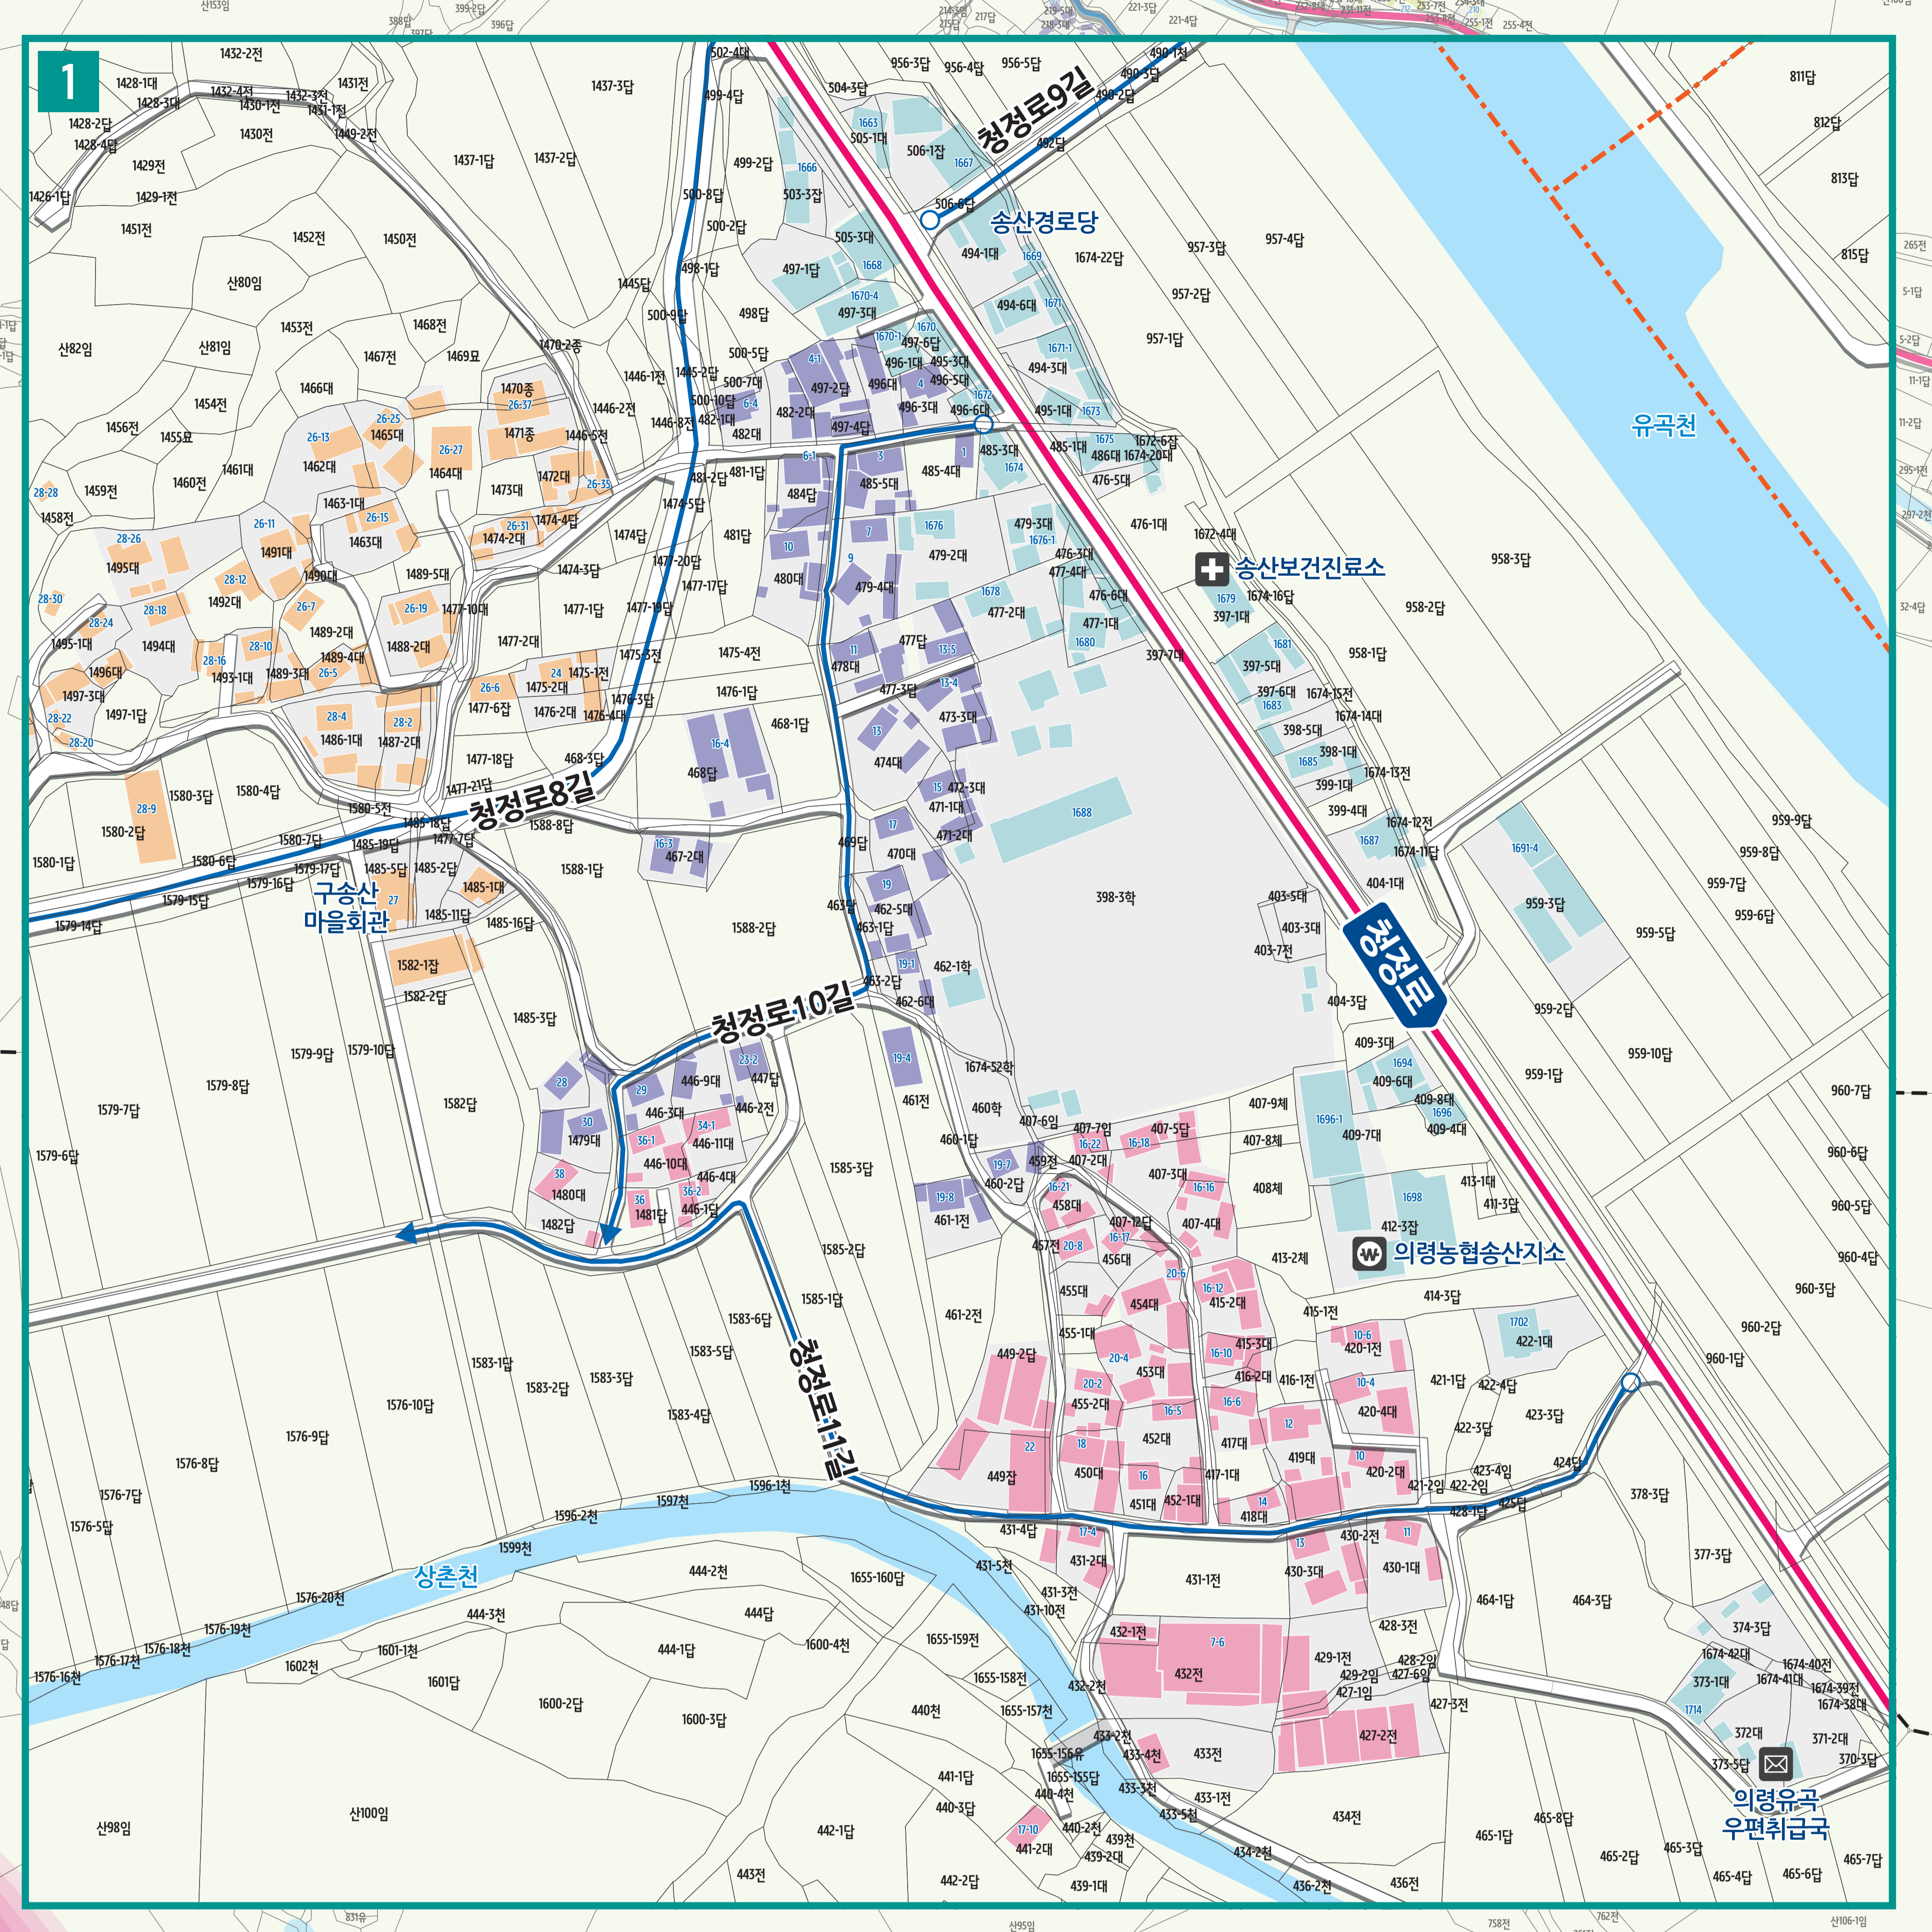

# 송산리 도로명주소 안내도

SONGSAN-RI ROAD NAME ADDRESS GUIDE MAP

도로명은? 도로쪽에 따라 대로, 로, 길로 구분합니다.  
건물번호는? 진행방향에 따라 왼쪽은 홀수, 오른쪽은 짝수를 부여합니다.

<b>대로</b> 폭8차로 이상	<b>1</b>	<b>3</b>	<b>5</b>	<b>1</b>	<b>3</b>	<b>4</b>
<b>의령대로</b> 1-999	<b>2</b>	<b>4</b>	<b>6</b>	<b>8</b>	<b>10</b>	<b>로</b> 폭2-7차로

20m

**범례 및 기호**

--- 시군경계	--- 리경계	○→ 대로·로	<b>충익로</b> 대로·로명
--- 읍면경계	--- 마을경계	○→ 길	<b>의병로8길</b> 길명
● 의령군청	☏ 경찰서	✉ 우체국	🏛 문화재
● 행정복지센터	119 소방서	⚕ 의료시설	📖 도서관
🏢 관공서	🎓 학교	🚏 버스터미널	🛒 유통시설
			🏠 문화시설
			🌳 공원
			🏠 아파트
			🏦 금융시설