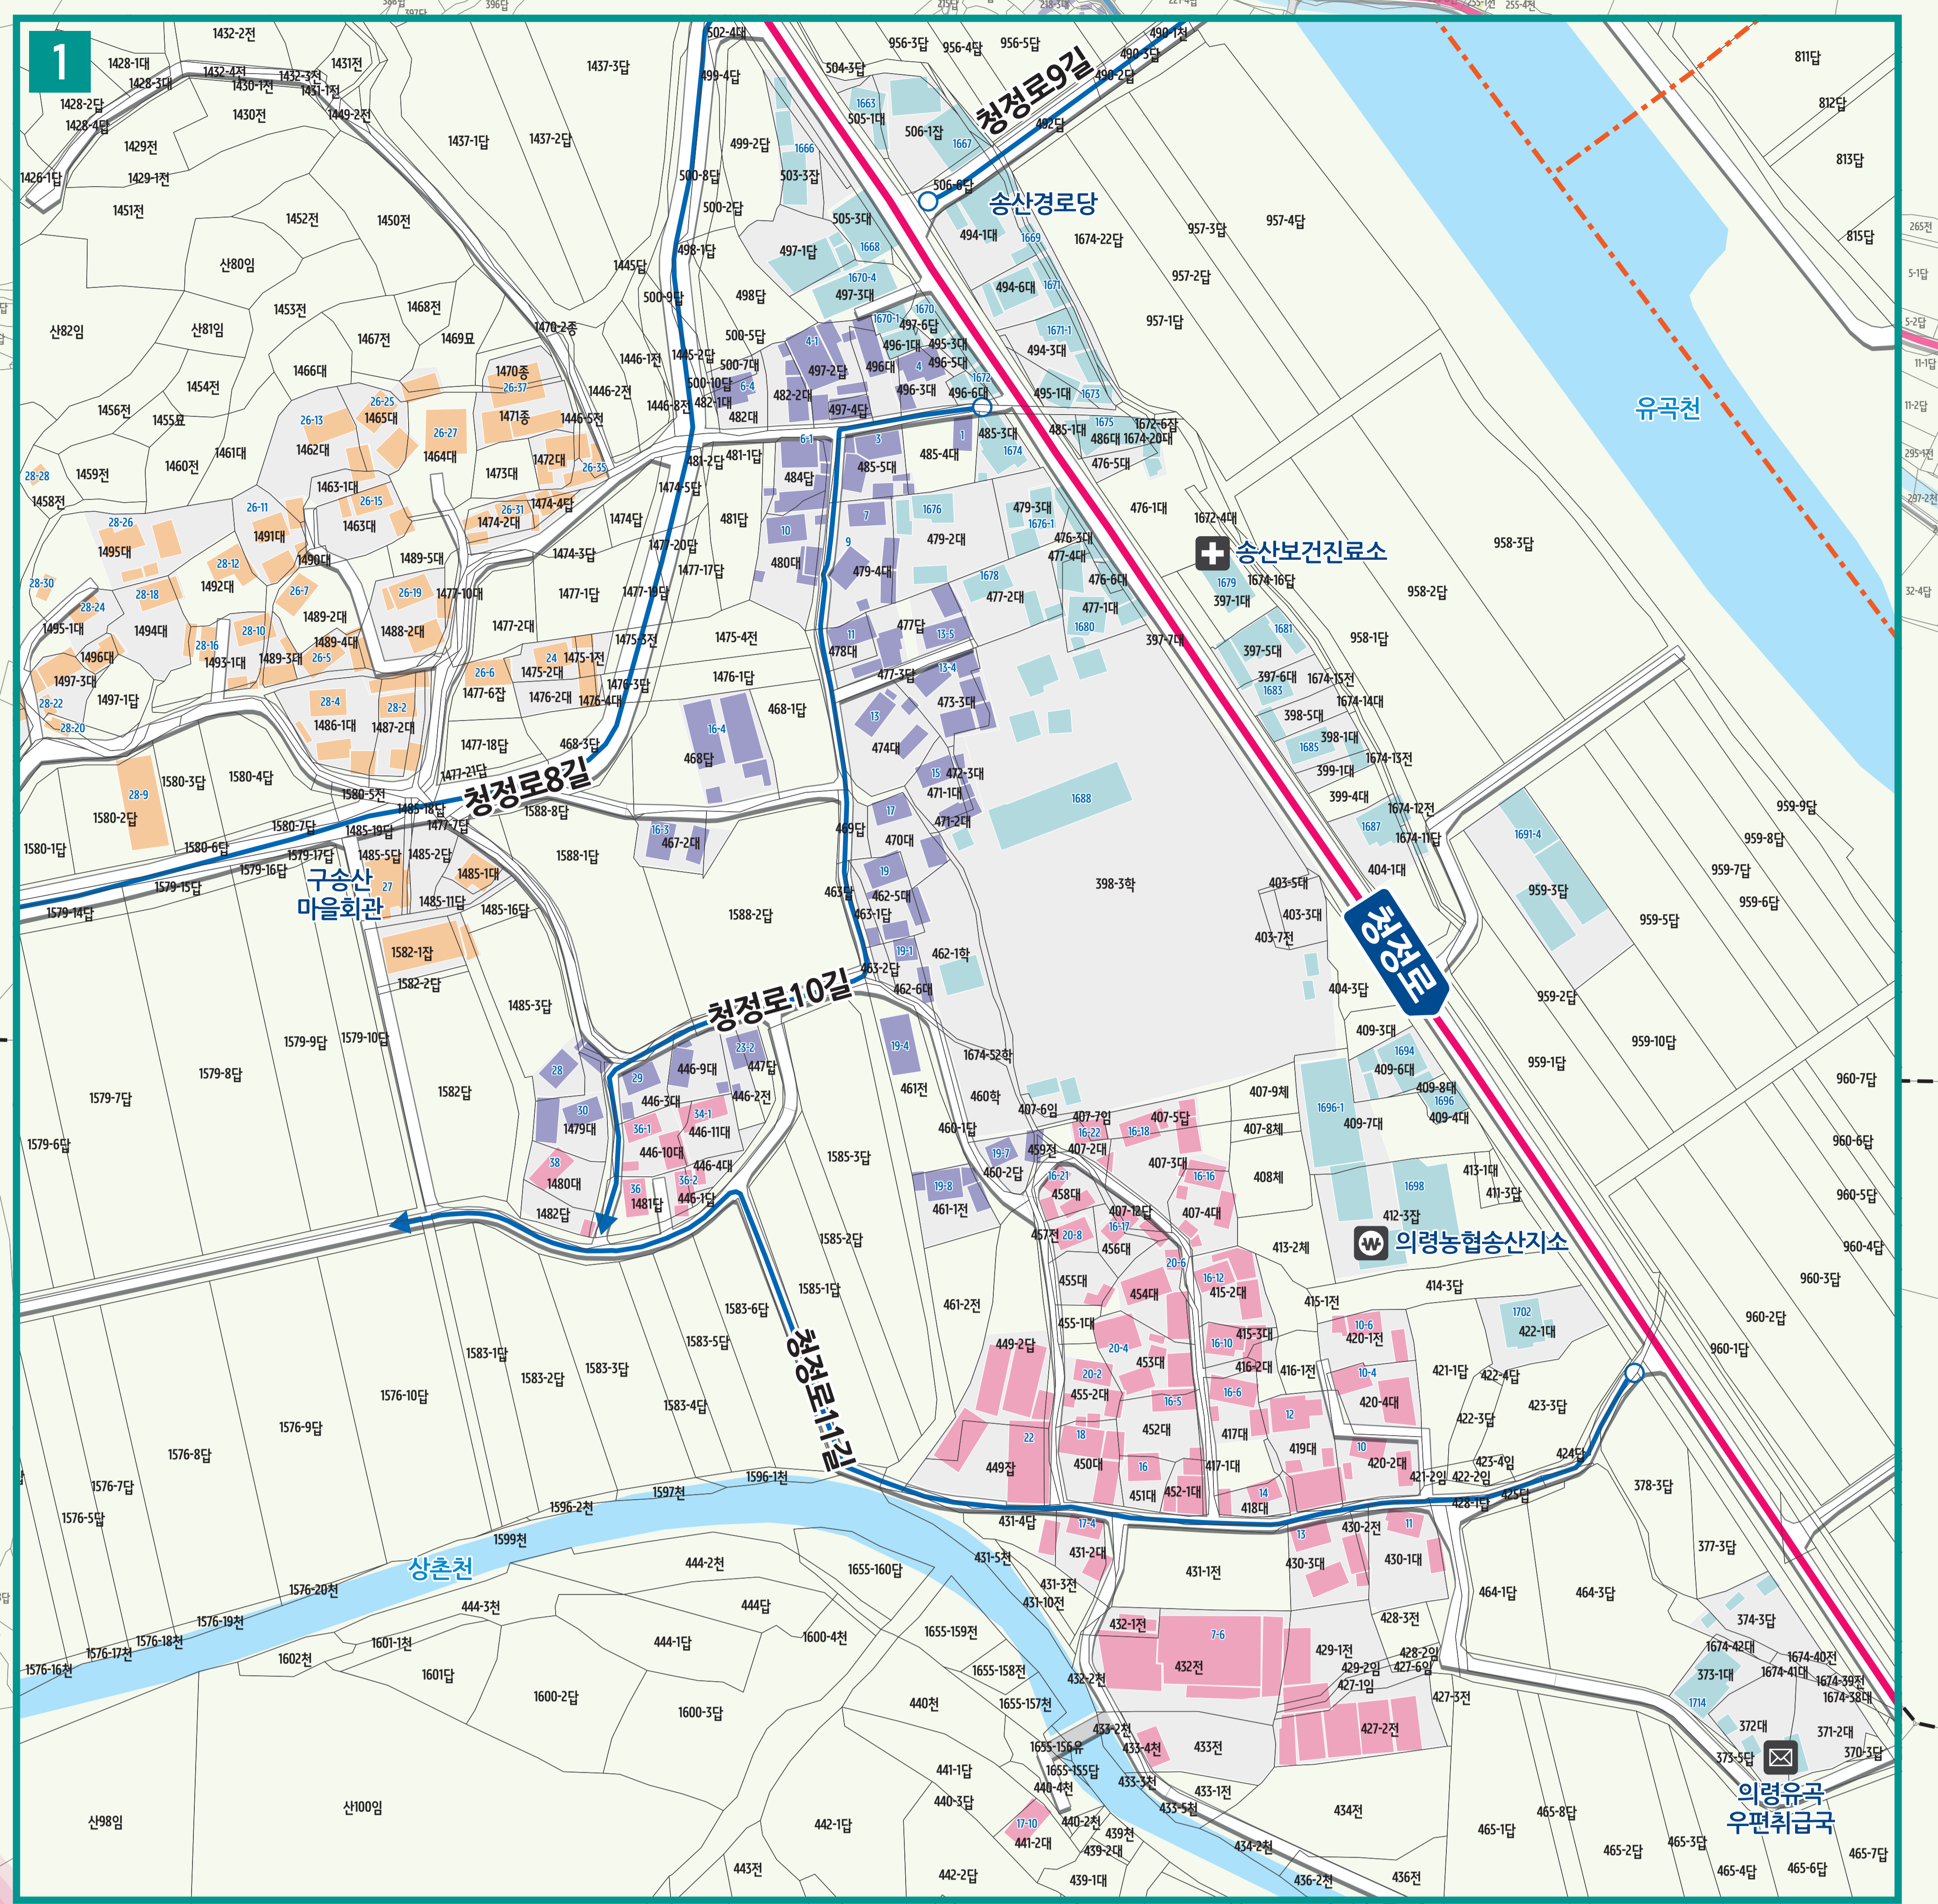

송산리 도로명주소 안내도

SONGSAN-RI ROAD NAME ADDRESS GUIDE MAP

도로명은 도로폭에 따라 대로, 로, 길로 구분합니다.
건물번호는? 진행방향에 따라 왼쪽은 홀수, 오른쪽은 짝수를 부여합니다.

범례 및 기호