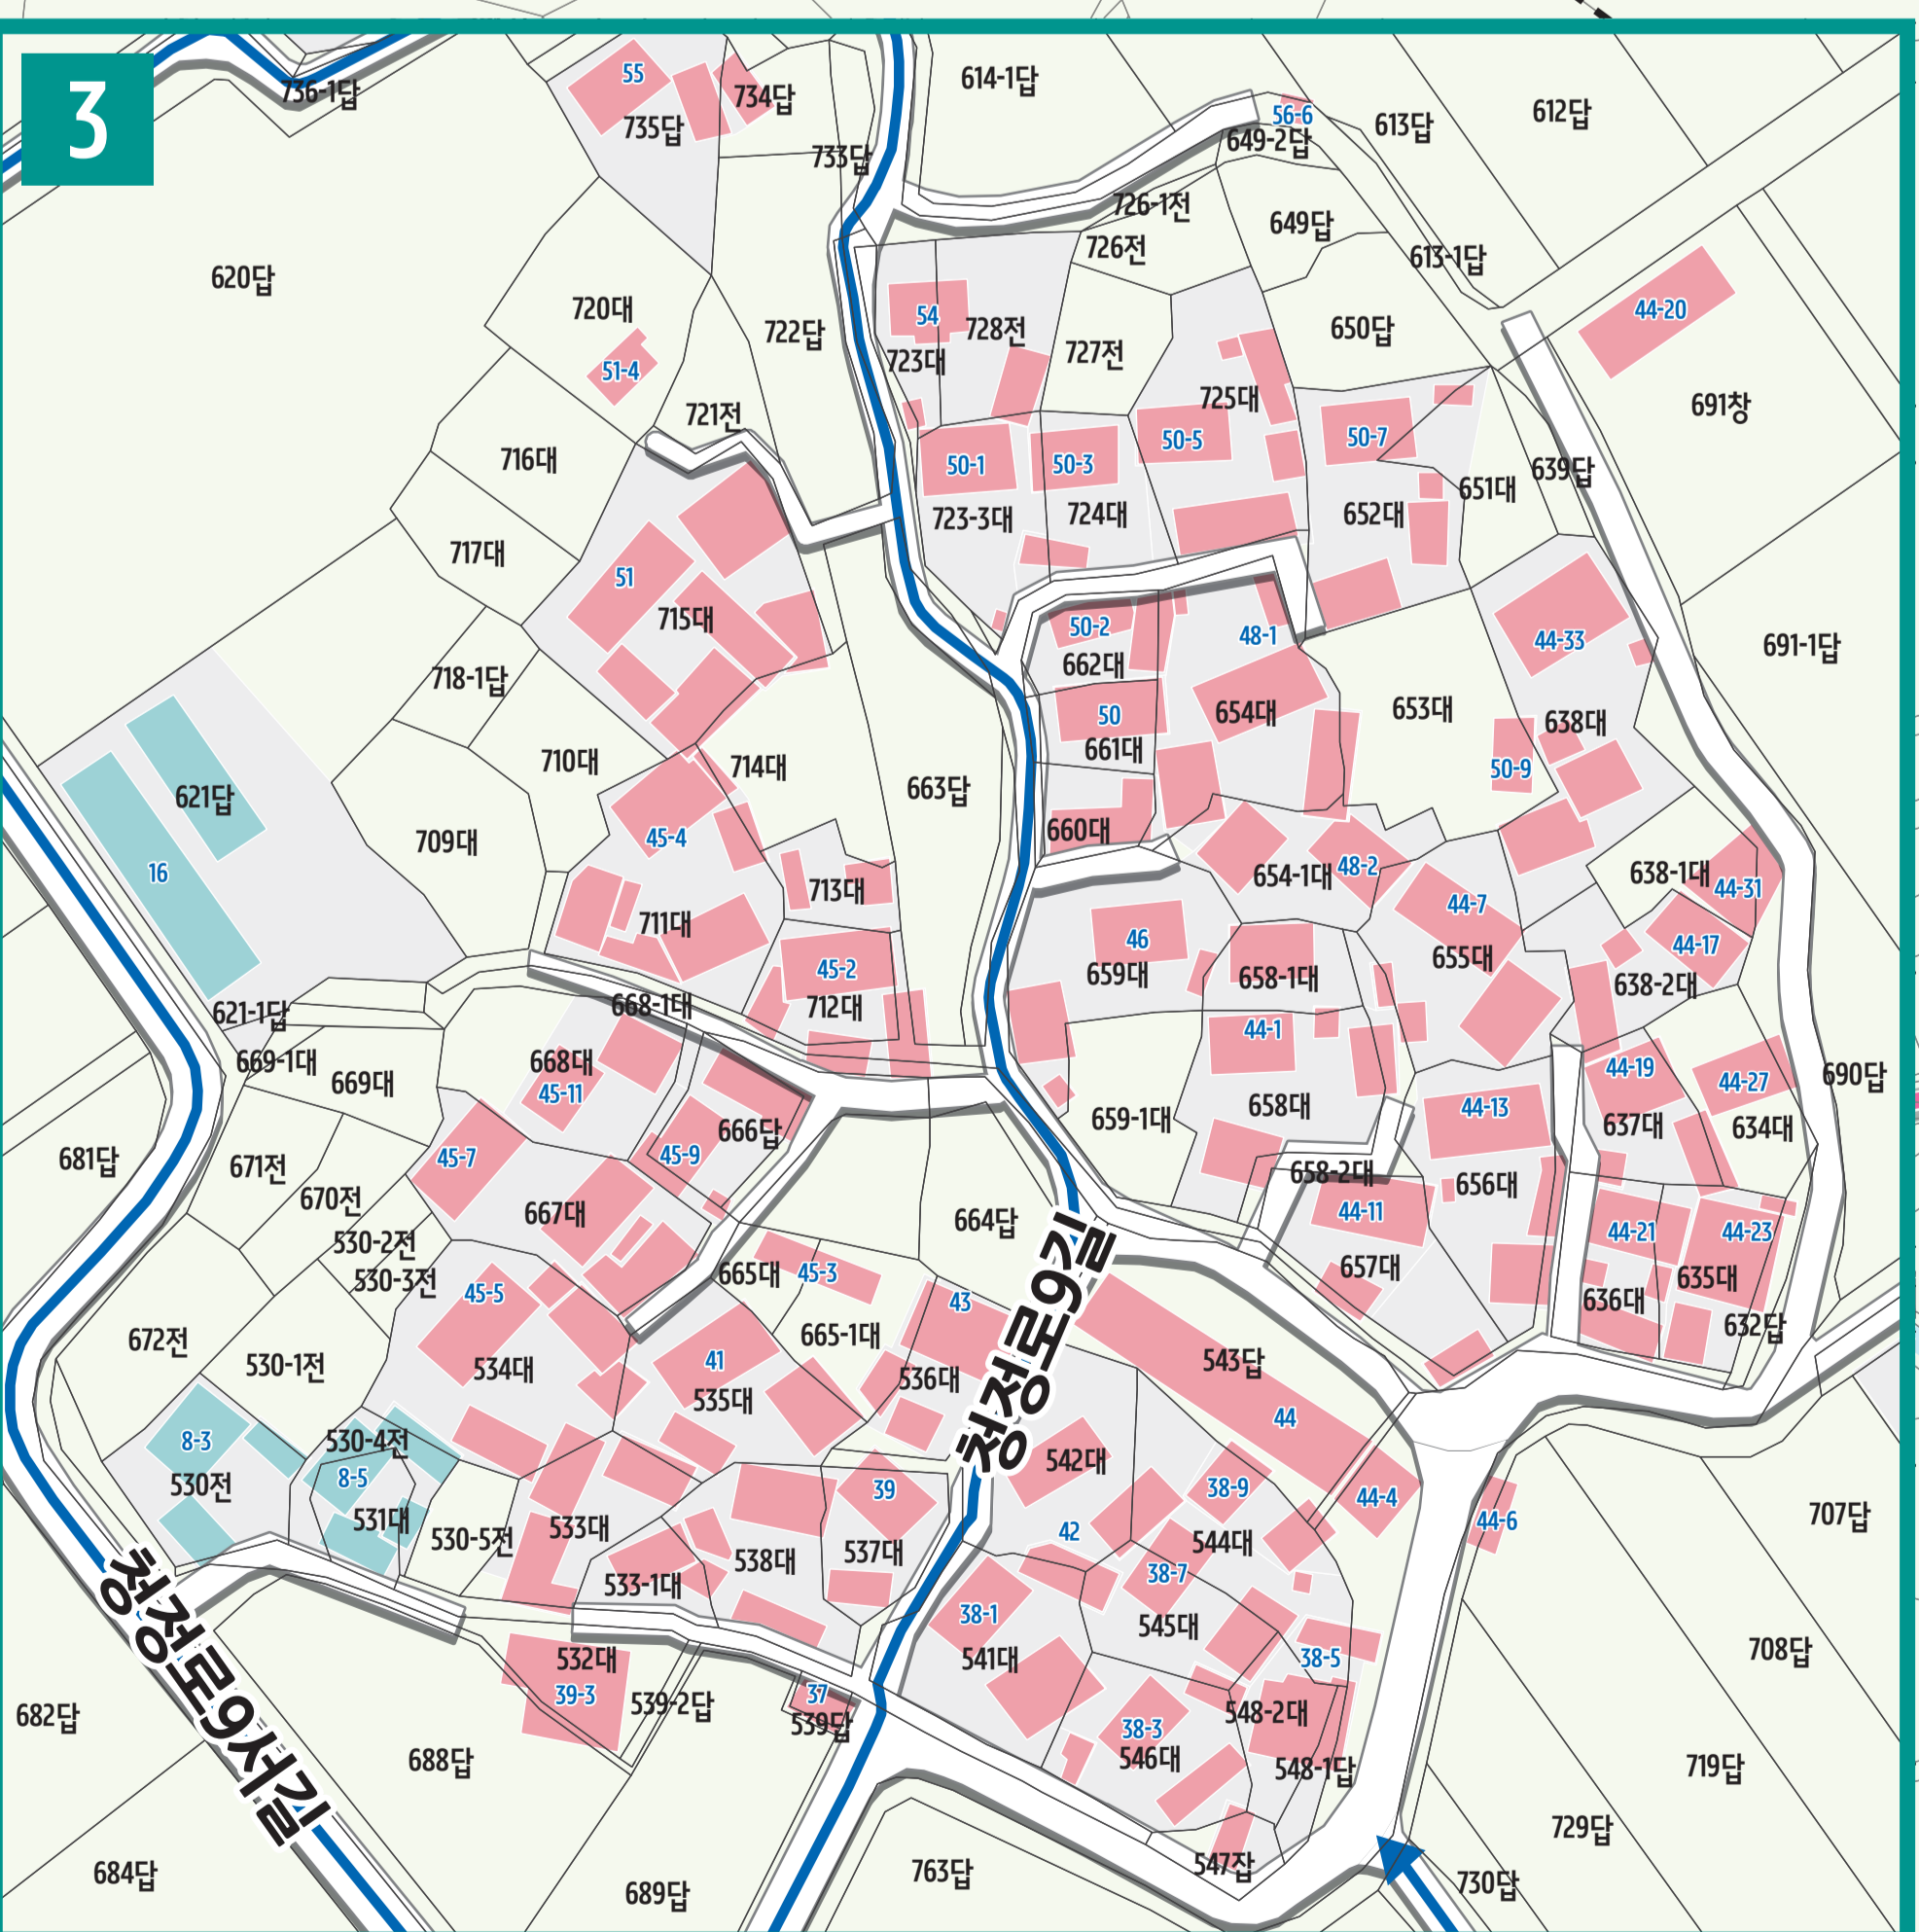

송산리 도로명주소 안내도

SONGSAN-RI ROAD NAME ADDRESS GUIDE MAP

도로명은 도로폭에 따라 대로, 로, 길로 구분합니다.
건물번호는? 진행방향에 따라 왼쪽은 홀수, 오른쪽은 짝수를 부여합니다.

범례 및 기호