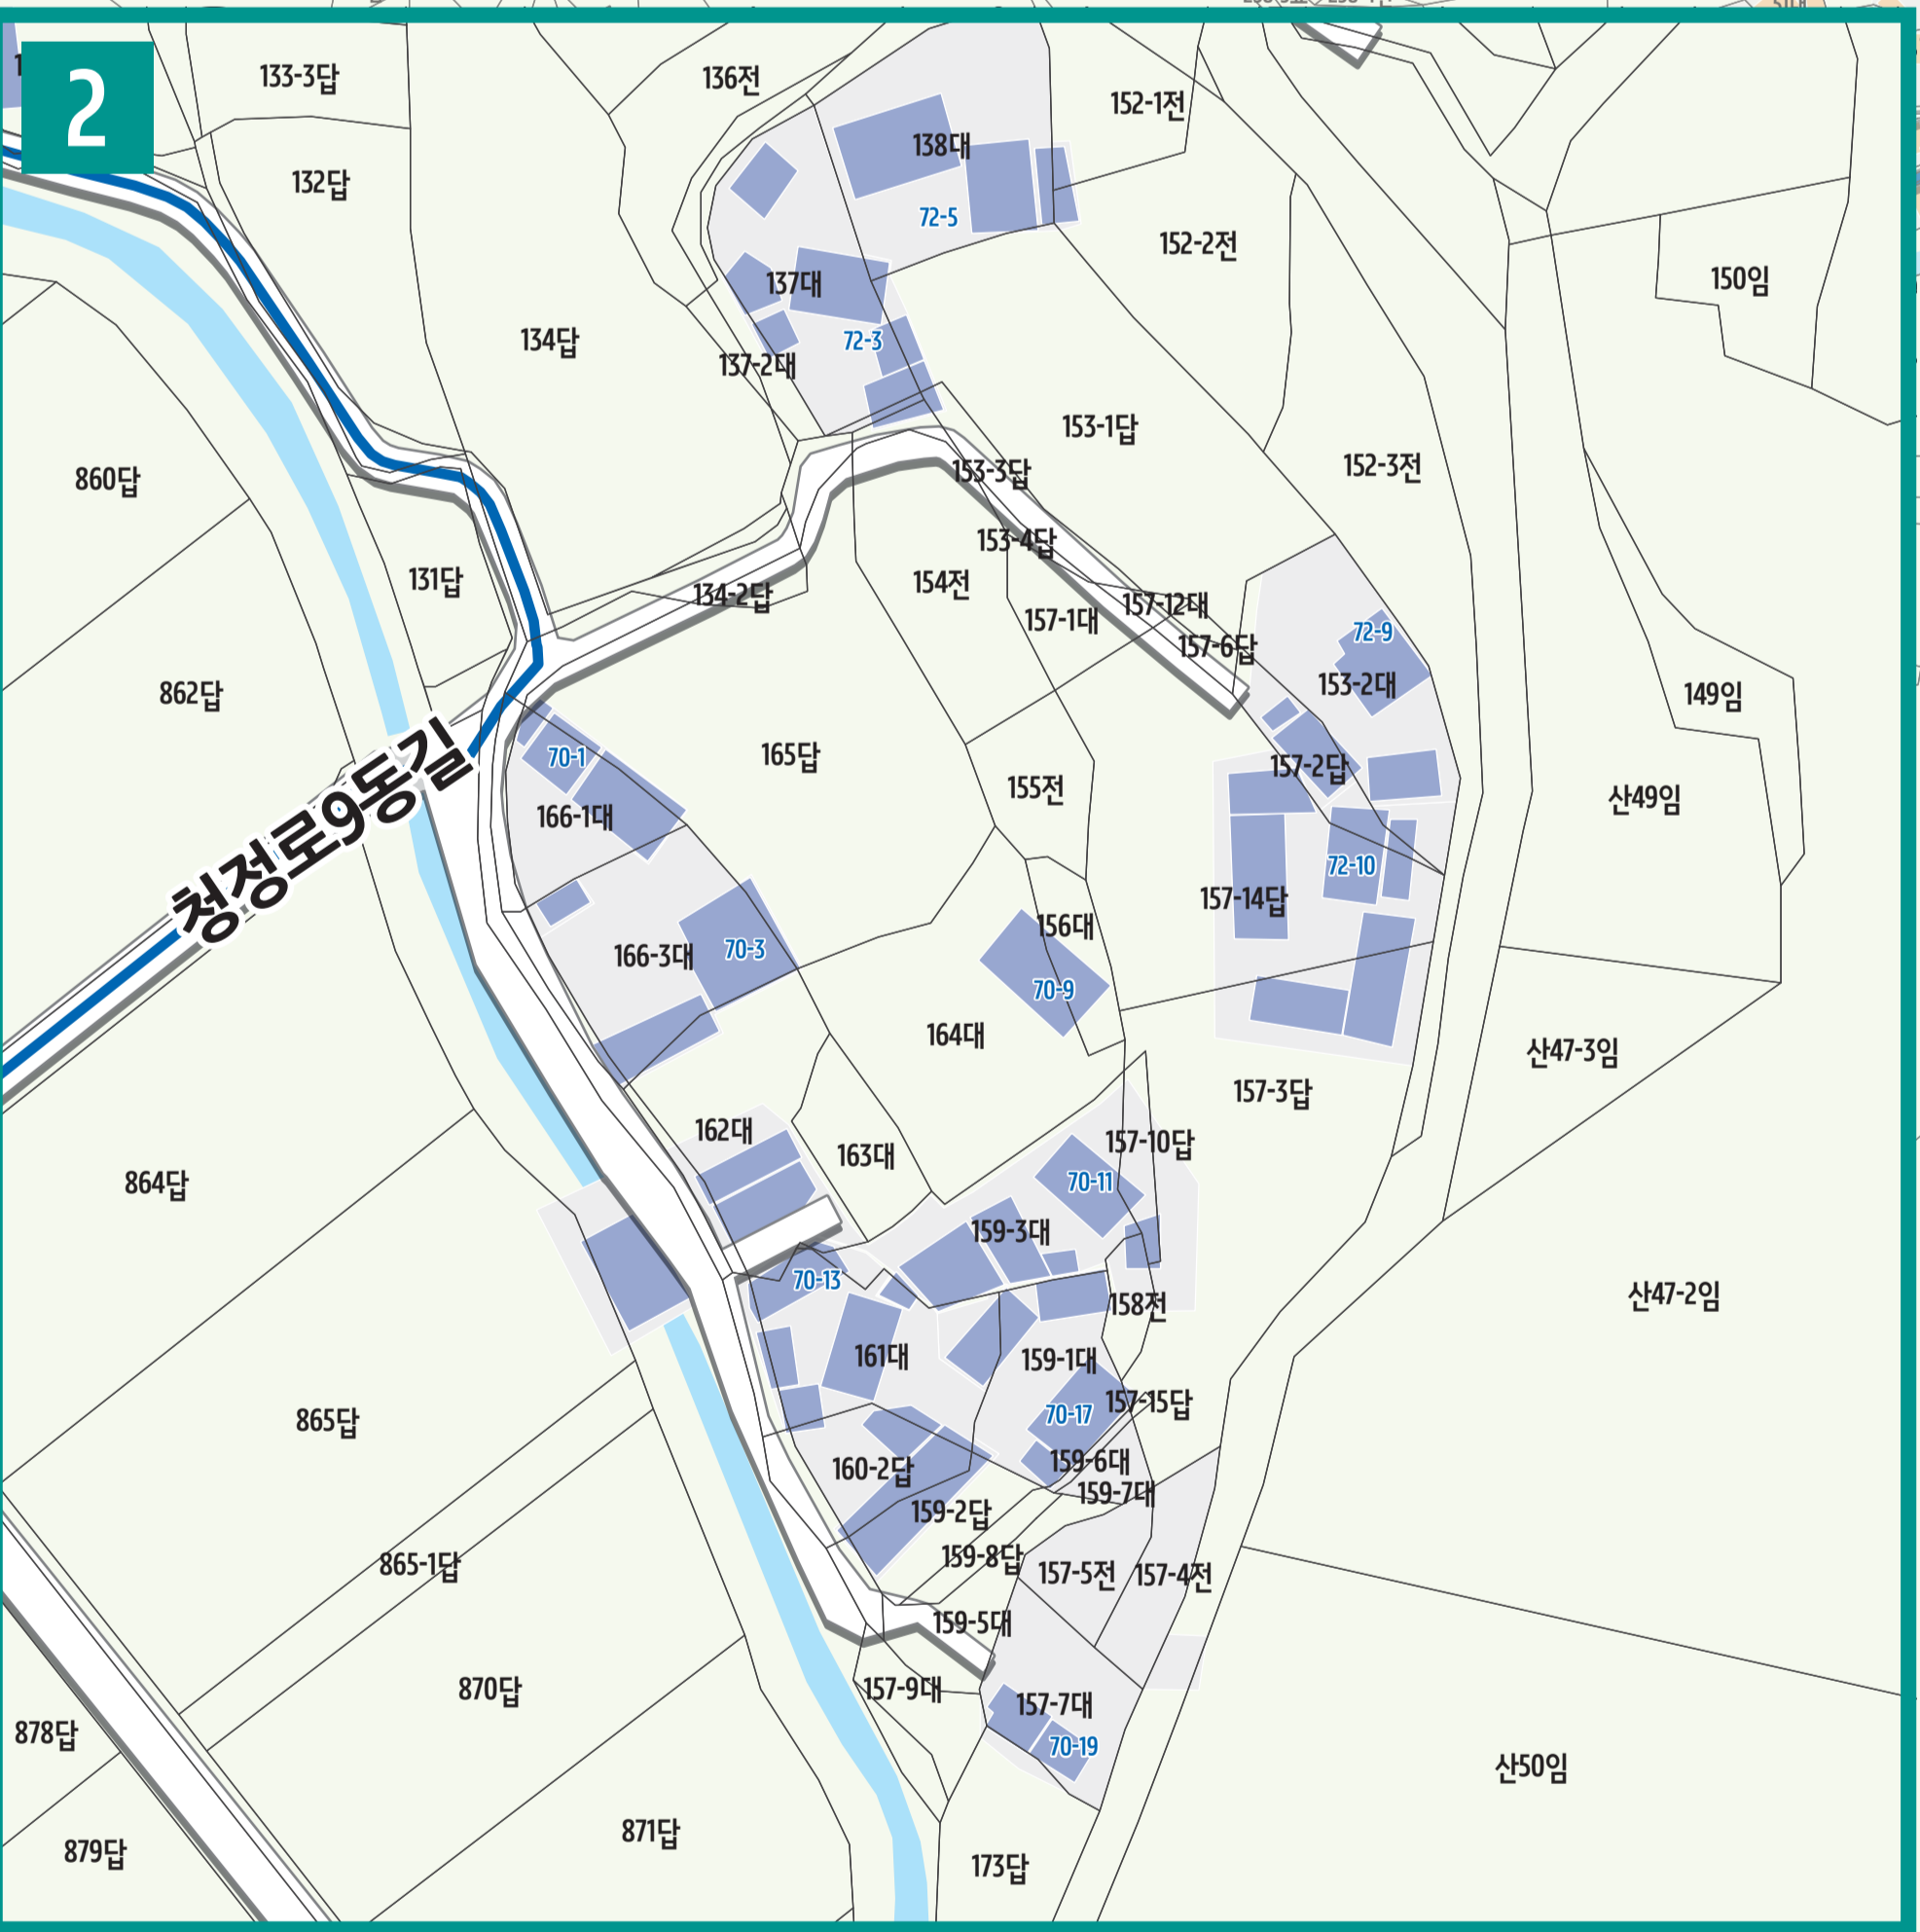

송산리 도로명주소 안내도

SONGSAN-RI ROAD NAME ADDRESS GUIDE MAP

도로명은 도로폭에 따라 대로, 로, 길로 구분합니다.
건물번호는? 진행방향에 따라 왼쪽은 홀수, 오른쪽은 짝수를 부여합니다.

범례 및 기호