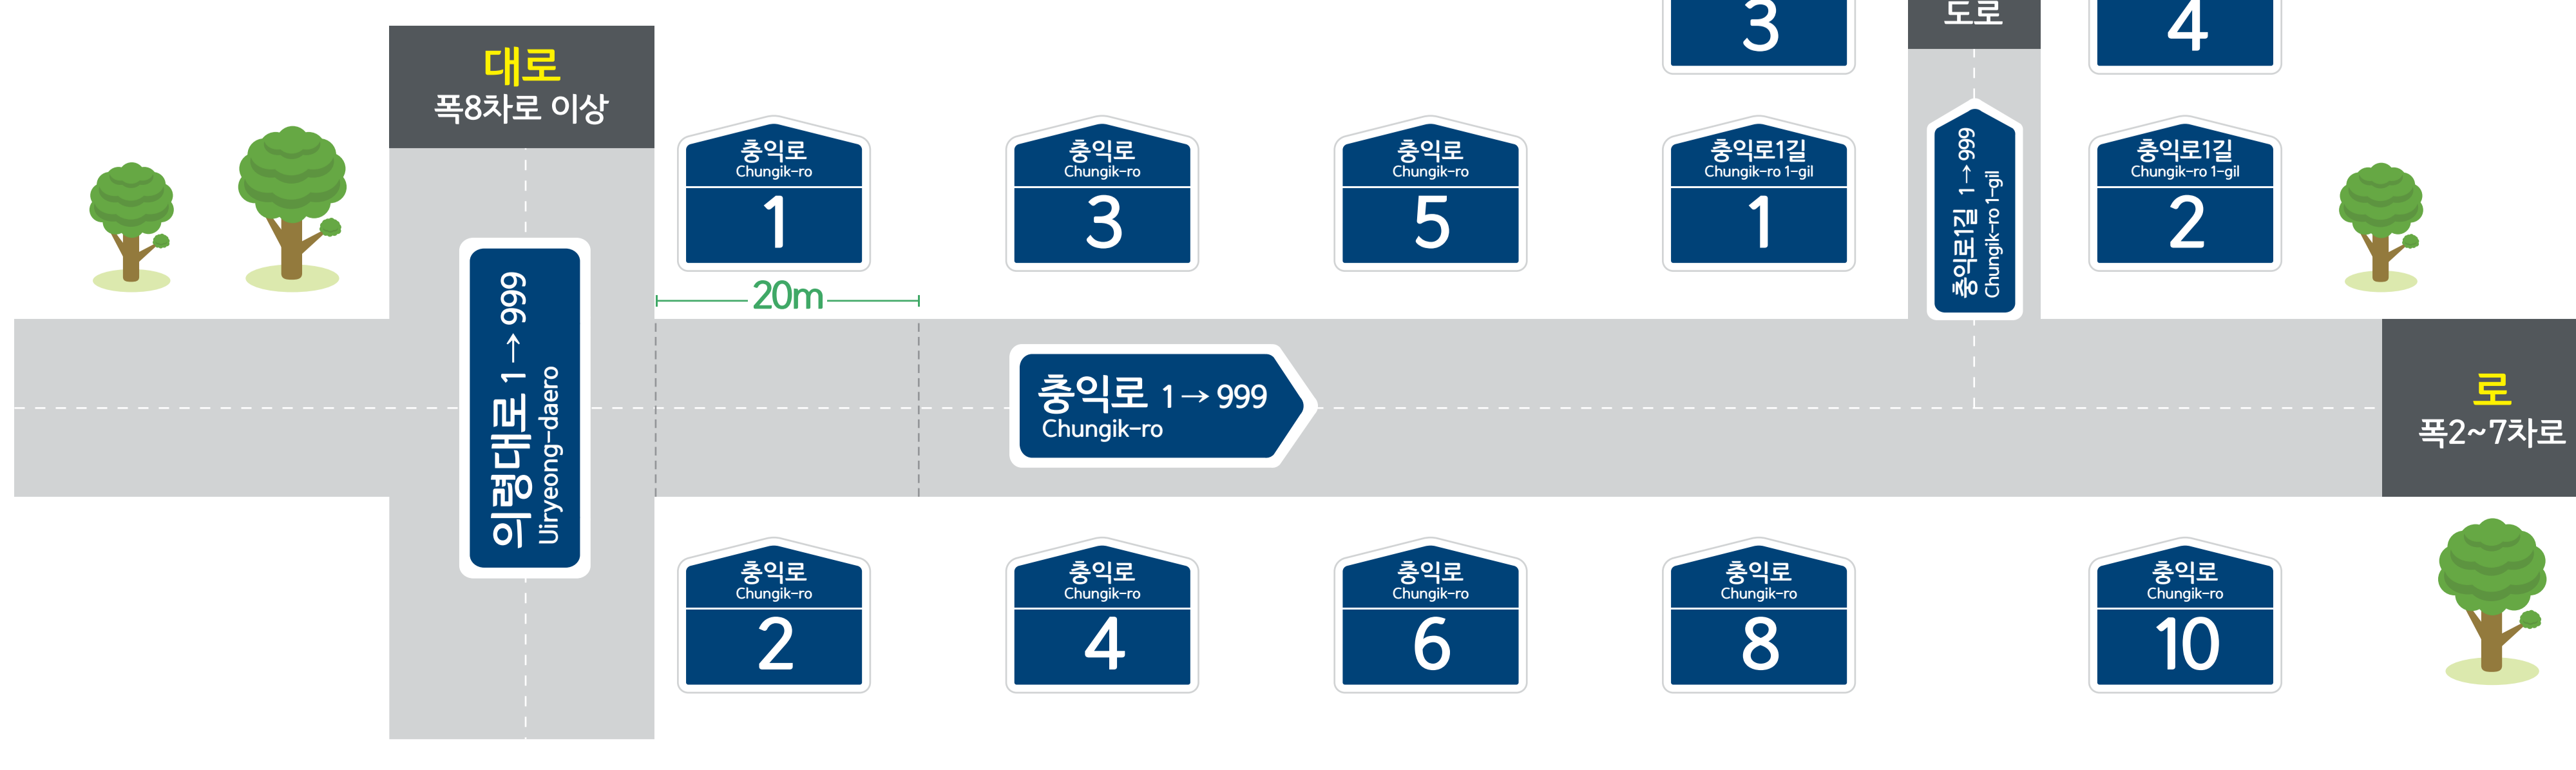

송산리 도로명주소 안내도

SONGSAN-RI ROAD NAME ADDRESS GUIDE MAP

도로명은 도로폭에 따라 대로, 로, 길로 구분합니다.
건물번호는? 진행방향에 따라 왼쪽은 홀수, 오른쪽은 짝수를 부여합니다.

범례 및 기호