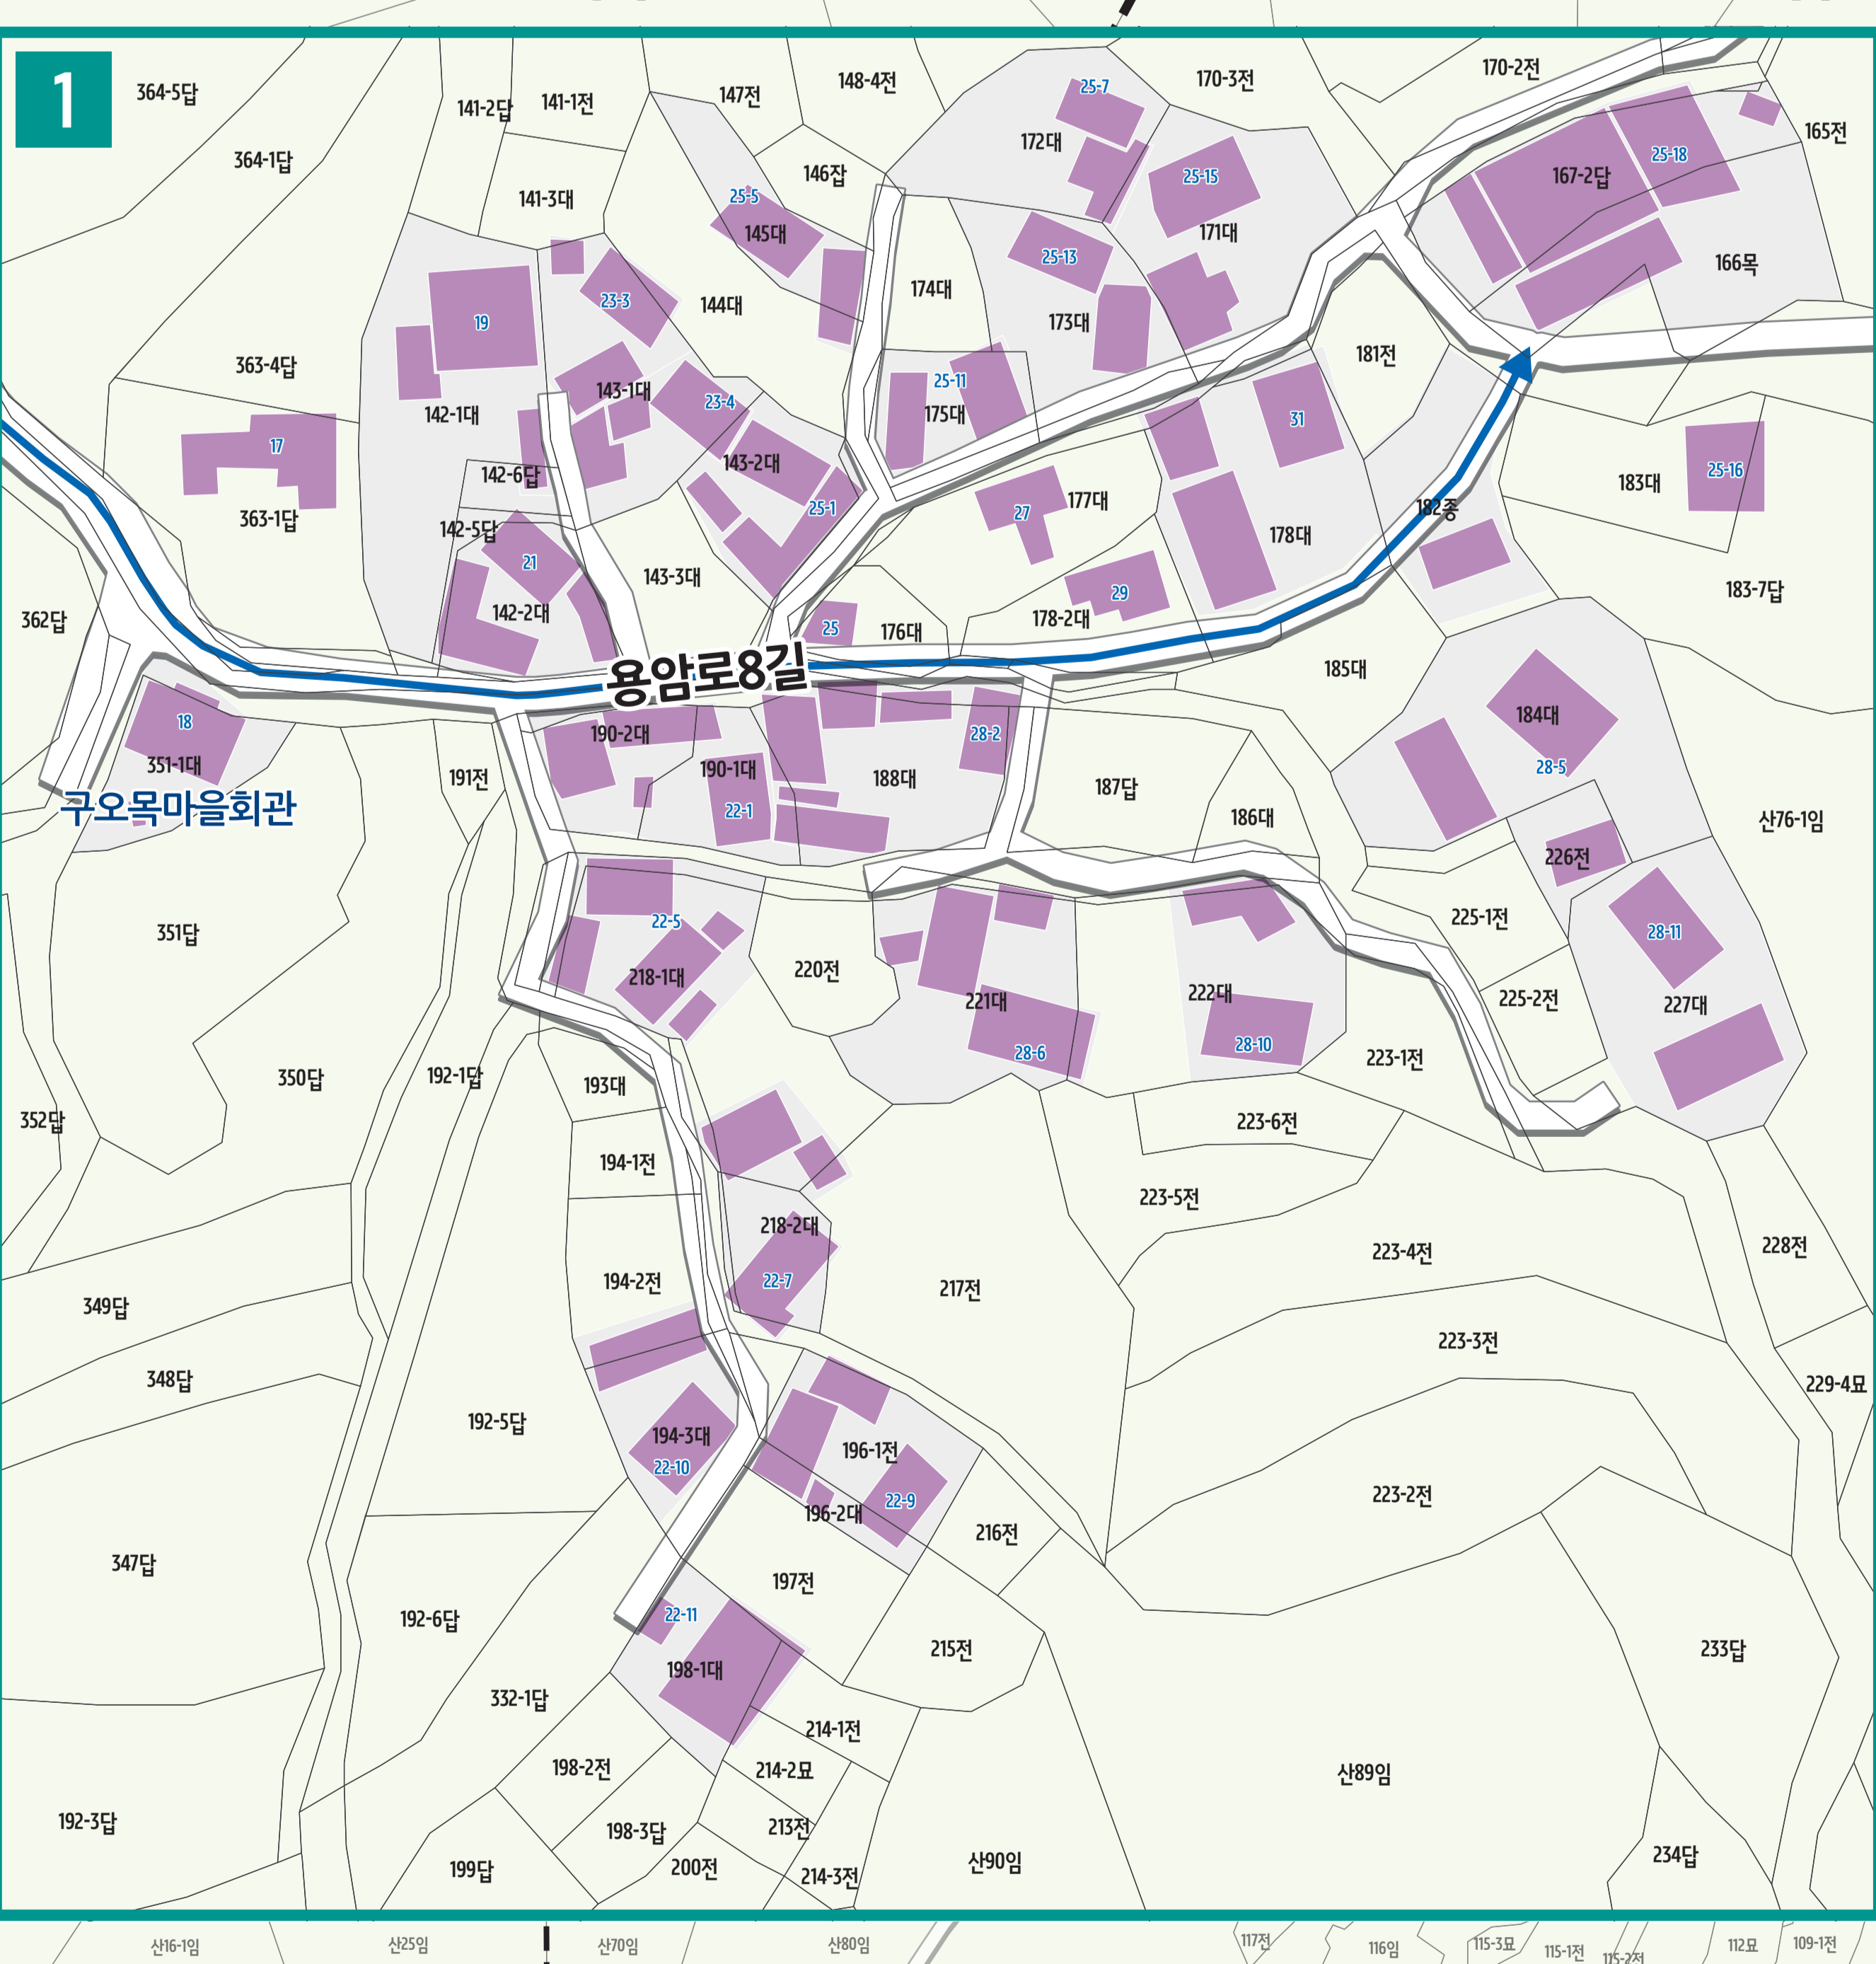

오목리 도로명주소 안내도

OMOK-RI ROAD NAME ADDRESS GUIDE MAP

도로명은? 도로쪽에 따라 대로, 로, 길로 구분합니다.
건물번호는? 진행방향에 따라 왼쪽은 홀수, 오른쪽은 짝수를 부여합니다.

범례 및 기호

- 시군경계
- 리경계
- 읍면경계
- 마을경계
- 의령군청
- 행정복지센터
- 관공서
- 경찰서
- 소방서
- 학교
- 우체국
- 의료시설
- 버스터미널
- 문화재
- 도서관
- 문화시설
- 공원
- 휴게소
- 아파트
- 의령로
- 충익로
- 의병로8길
- 길명
- 의령로
- 길
- 의령로
- 길명