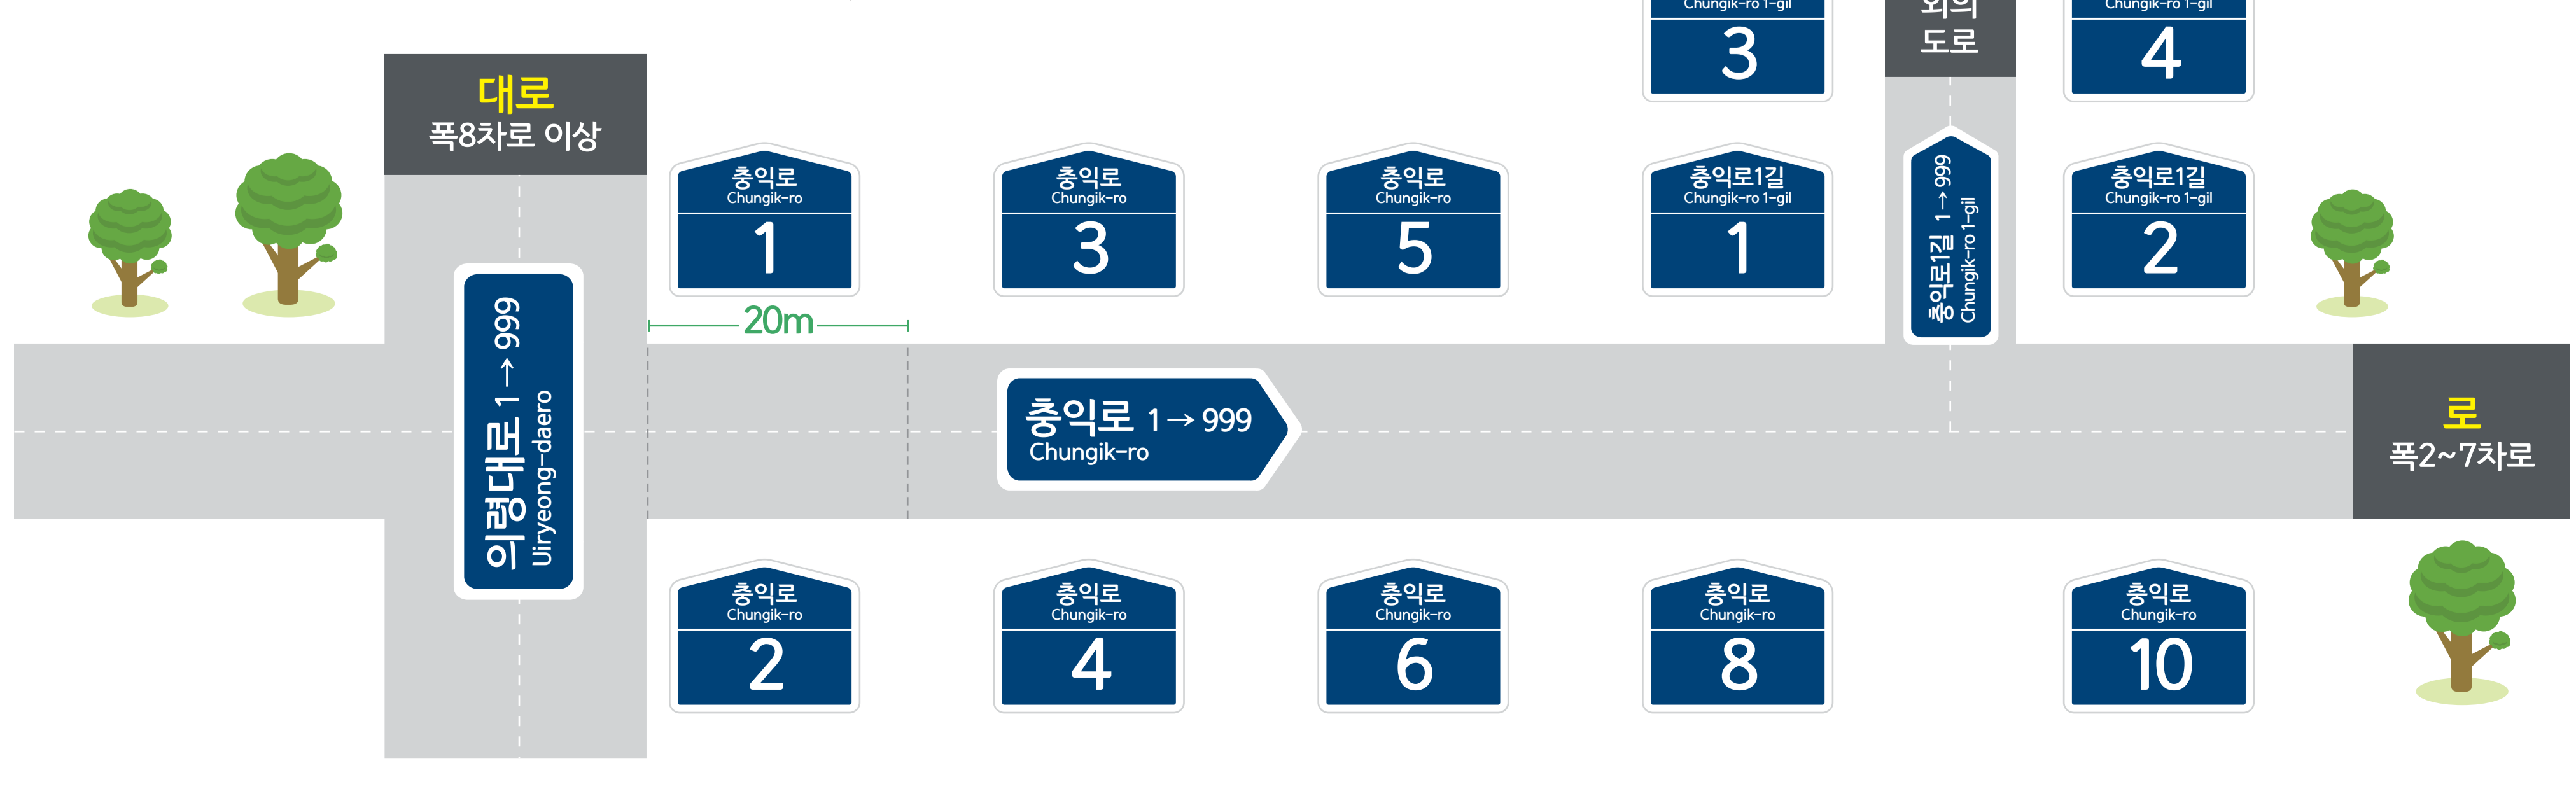

오목리 도로명주소 안내도

OMOK-RI ROAD NAME ADDRESS GUIDE MAP

도로명은? 도로쪽에 따라 대로, 로, 길로 구분합니다.
건물번호는? 진행방향에 따라 왼쪽은 홀수, 오른쪽은 짝수를 부여합니다.

범례 및 기호

- 시군경계
- 리경계
- 읍면경계
- 마을경계
- 의령군청
- 행정복지센터
- 관공서
- 경찰서
- 소방서
- 학교
- 우체국
- 의료시설
- 버스터미널
- 문화재
- 도서관
- 문화시설
- 공원
- 휴게소
- 아파트
- 의령로
- 충익로
- 의병로8길
- 길명
- 의령로
- 길
- 의령로
- 길명