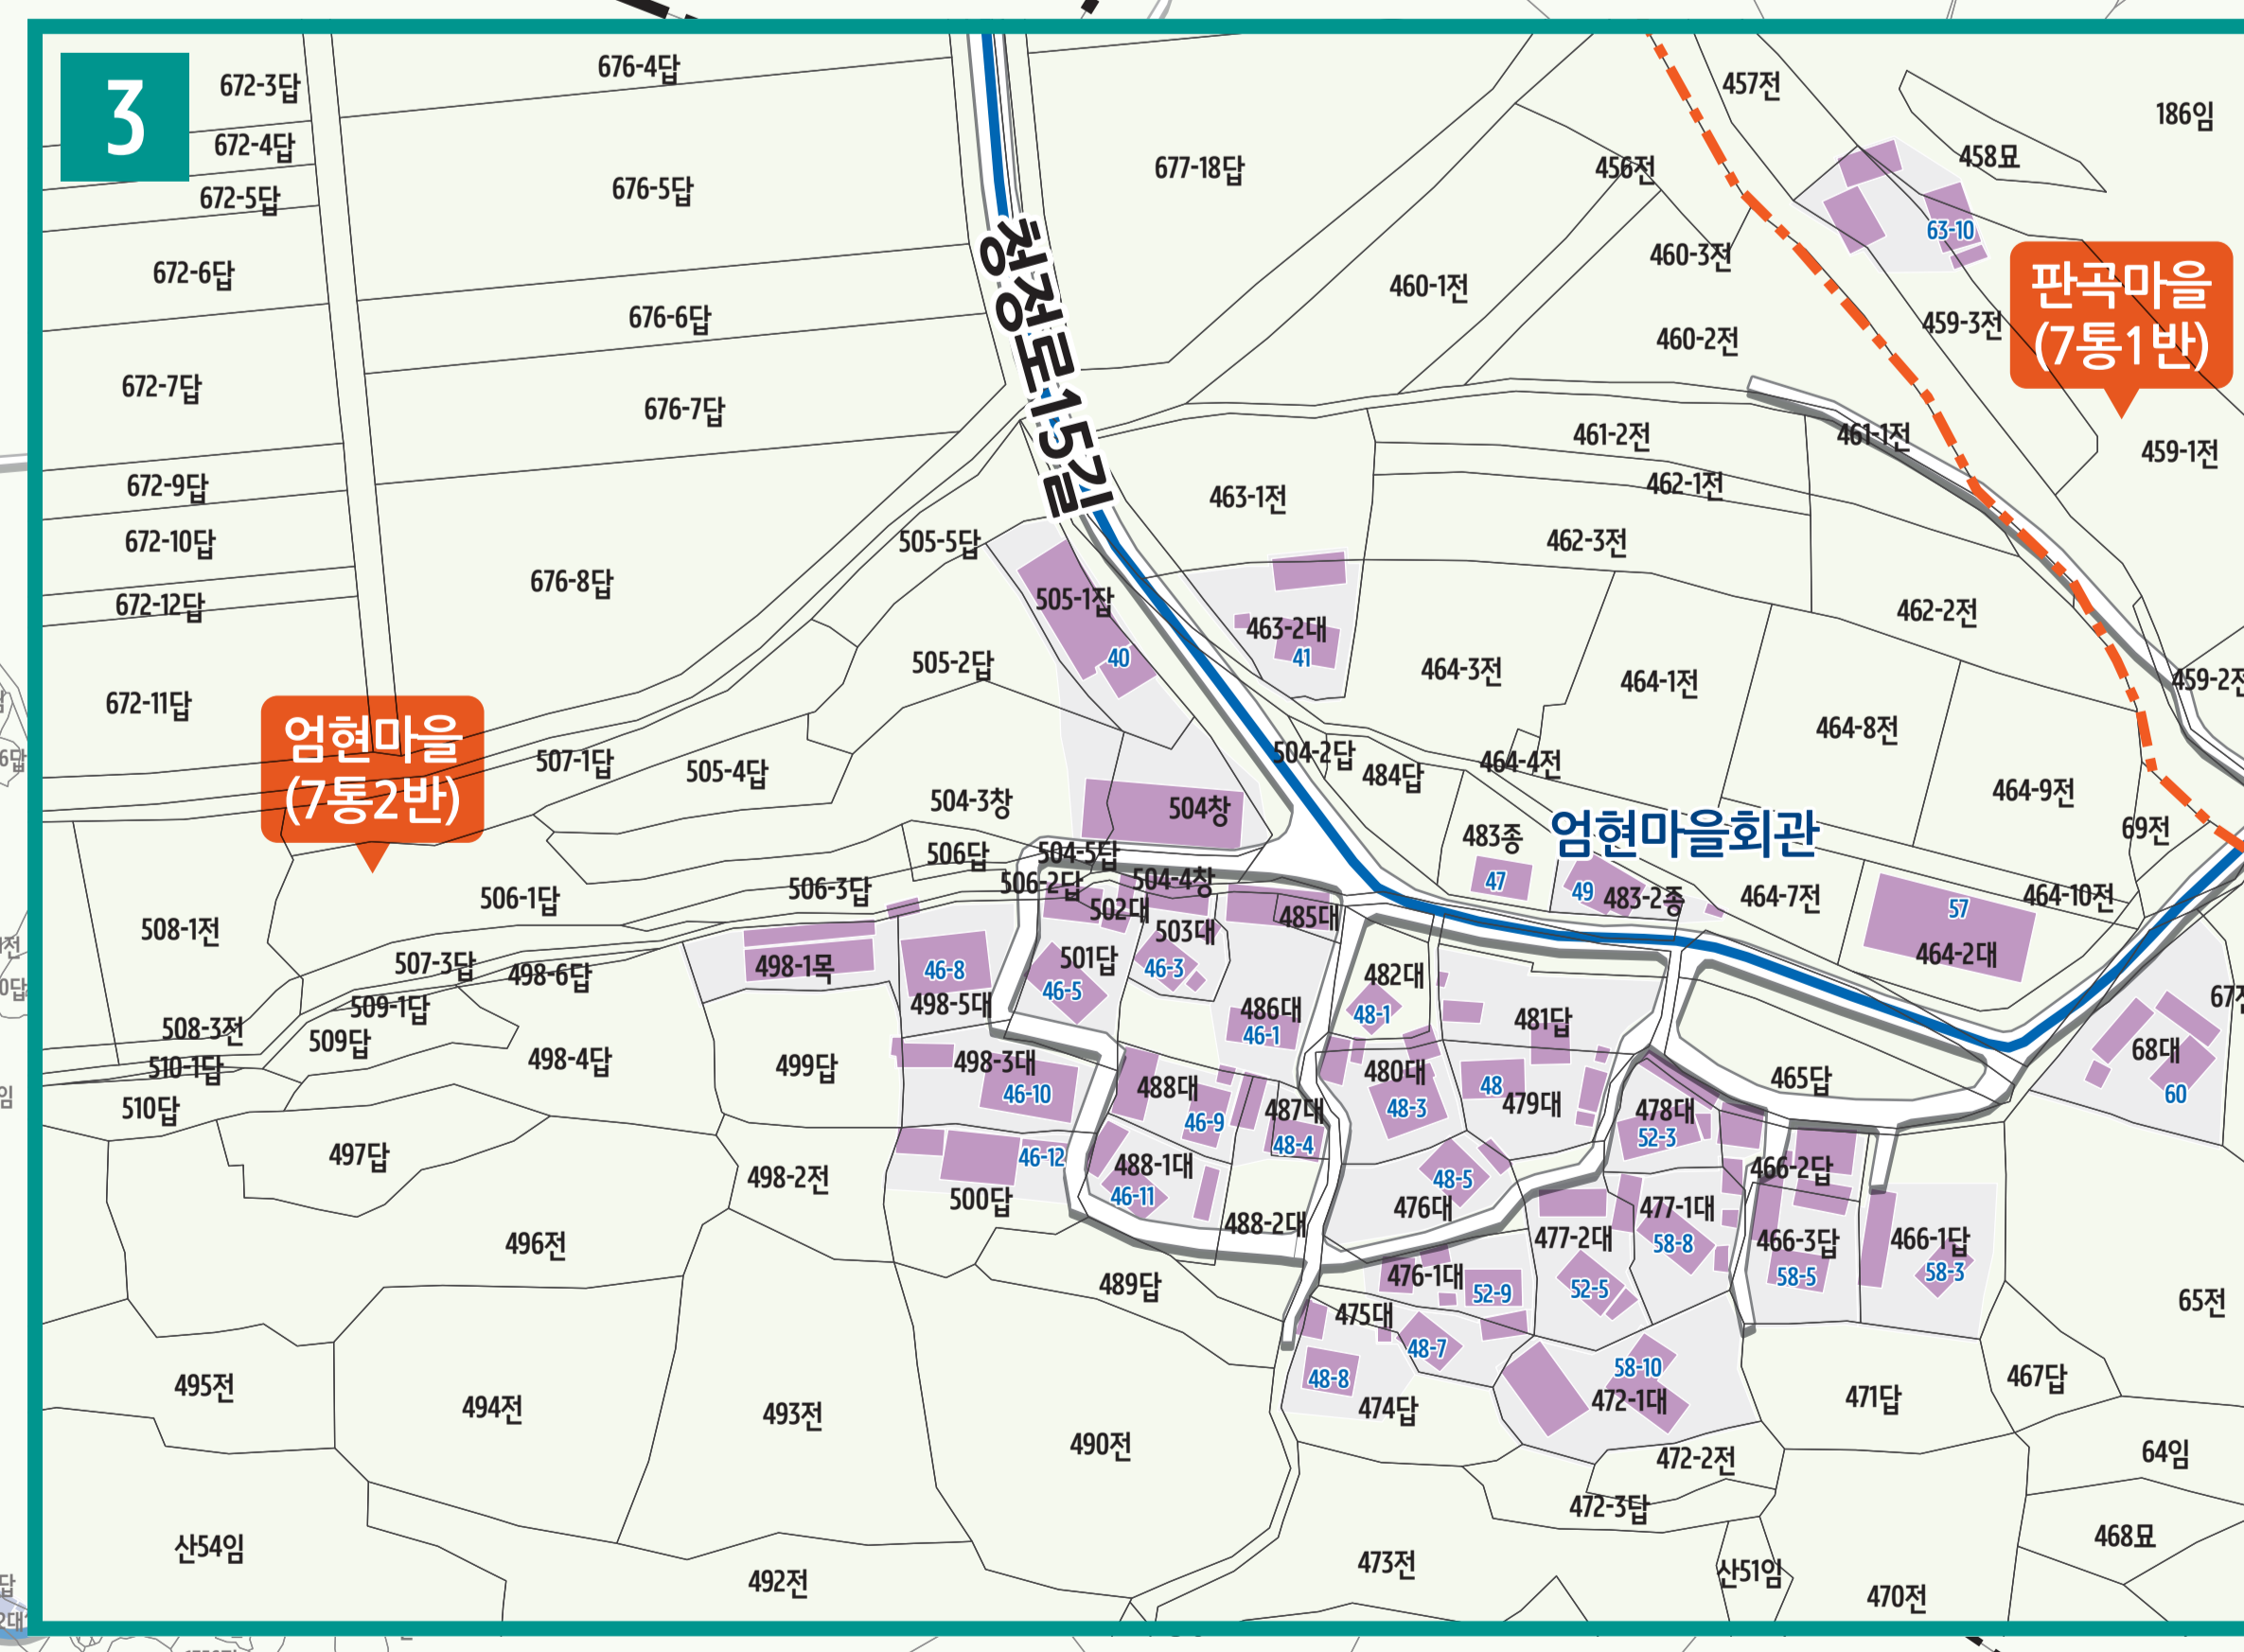

칠곡리 도로명주소 안내도

CHILGOK-RI ROAD NAME ADDRESS GUIDE MAP

도로명은? 도로쪽에 따라 대로, 로, 길로 구분합니다.
건물번호는? 진행방향에 따라 왼쪽은 홀수, 오른쪽은 짝수를 부여합니다.

범례 및 기호