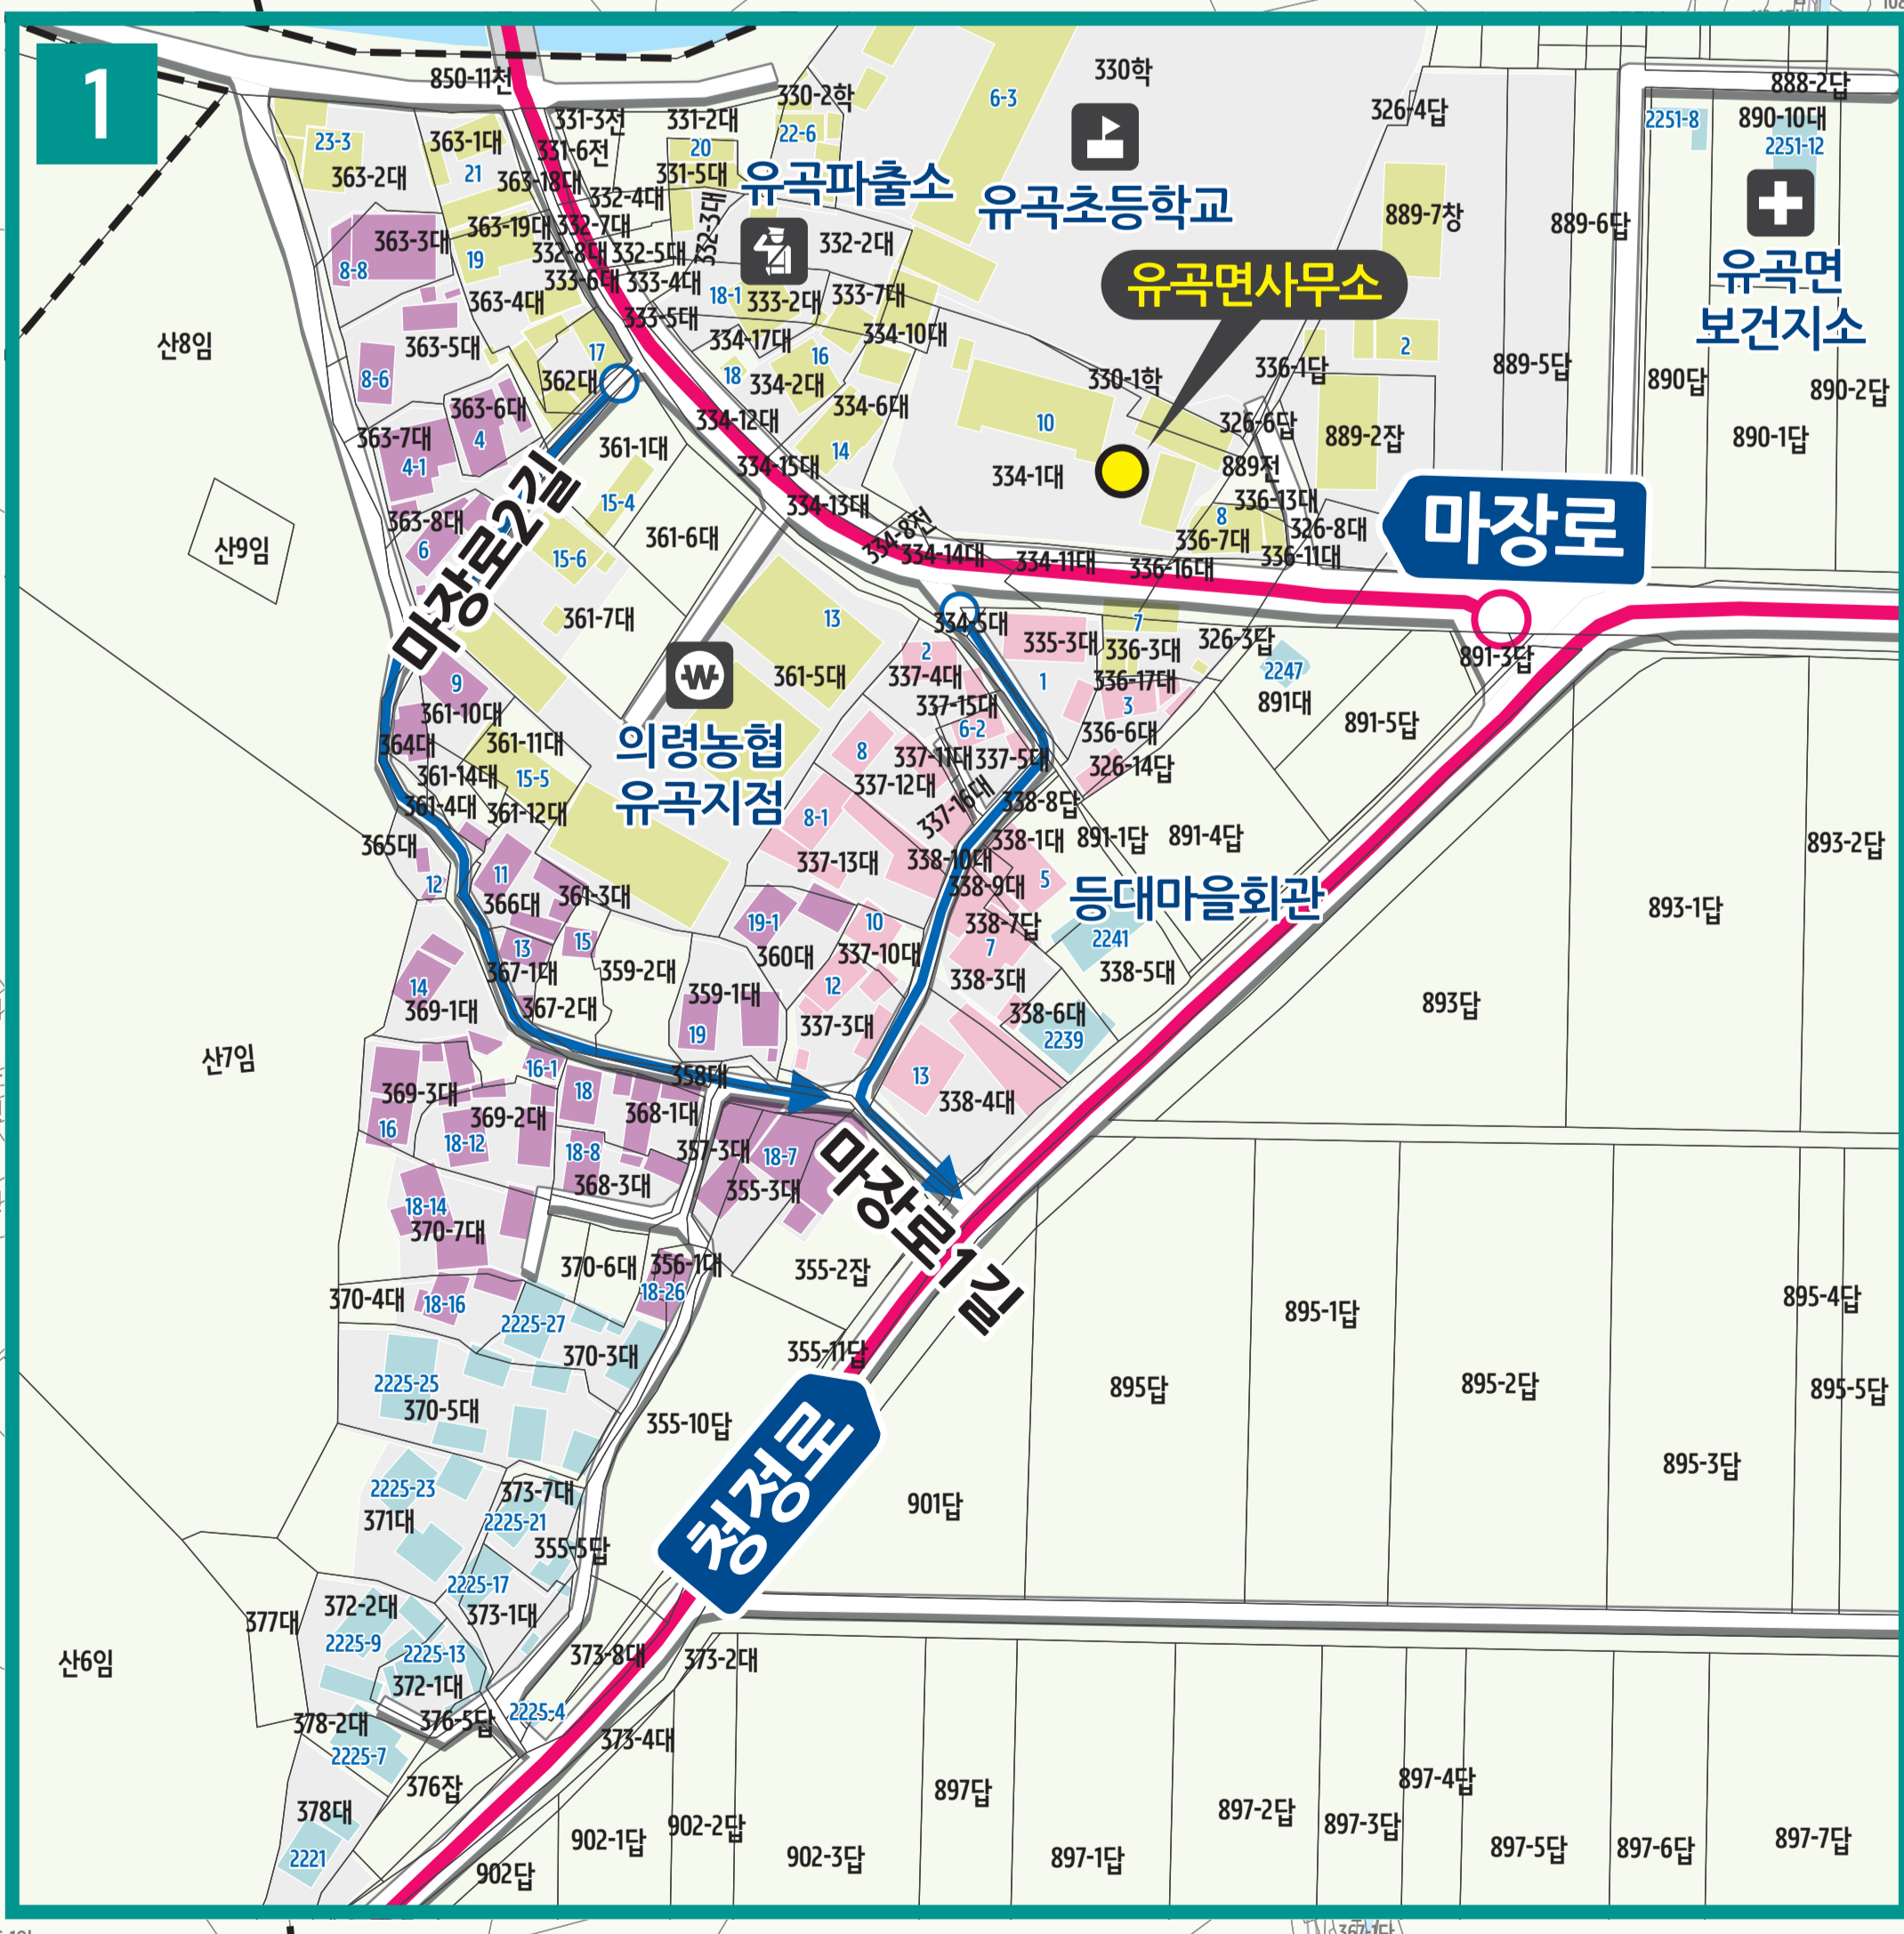

칠곡리 도로명주소 안내도

CHILGOK-RI ROAD NAME ADDRESS GUIDE MAP

도로명은? 도로쪽에 따라 대로, 로, 길로 구분합니다.
건물번호는? 진행방향에 따라 왼쪽은 홀수, 오른쪽은 짝수를 부여합니다.

범례 및 기호