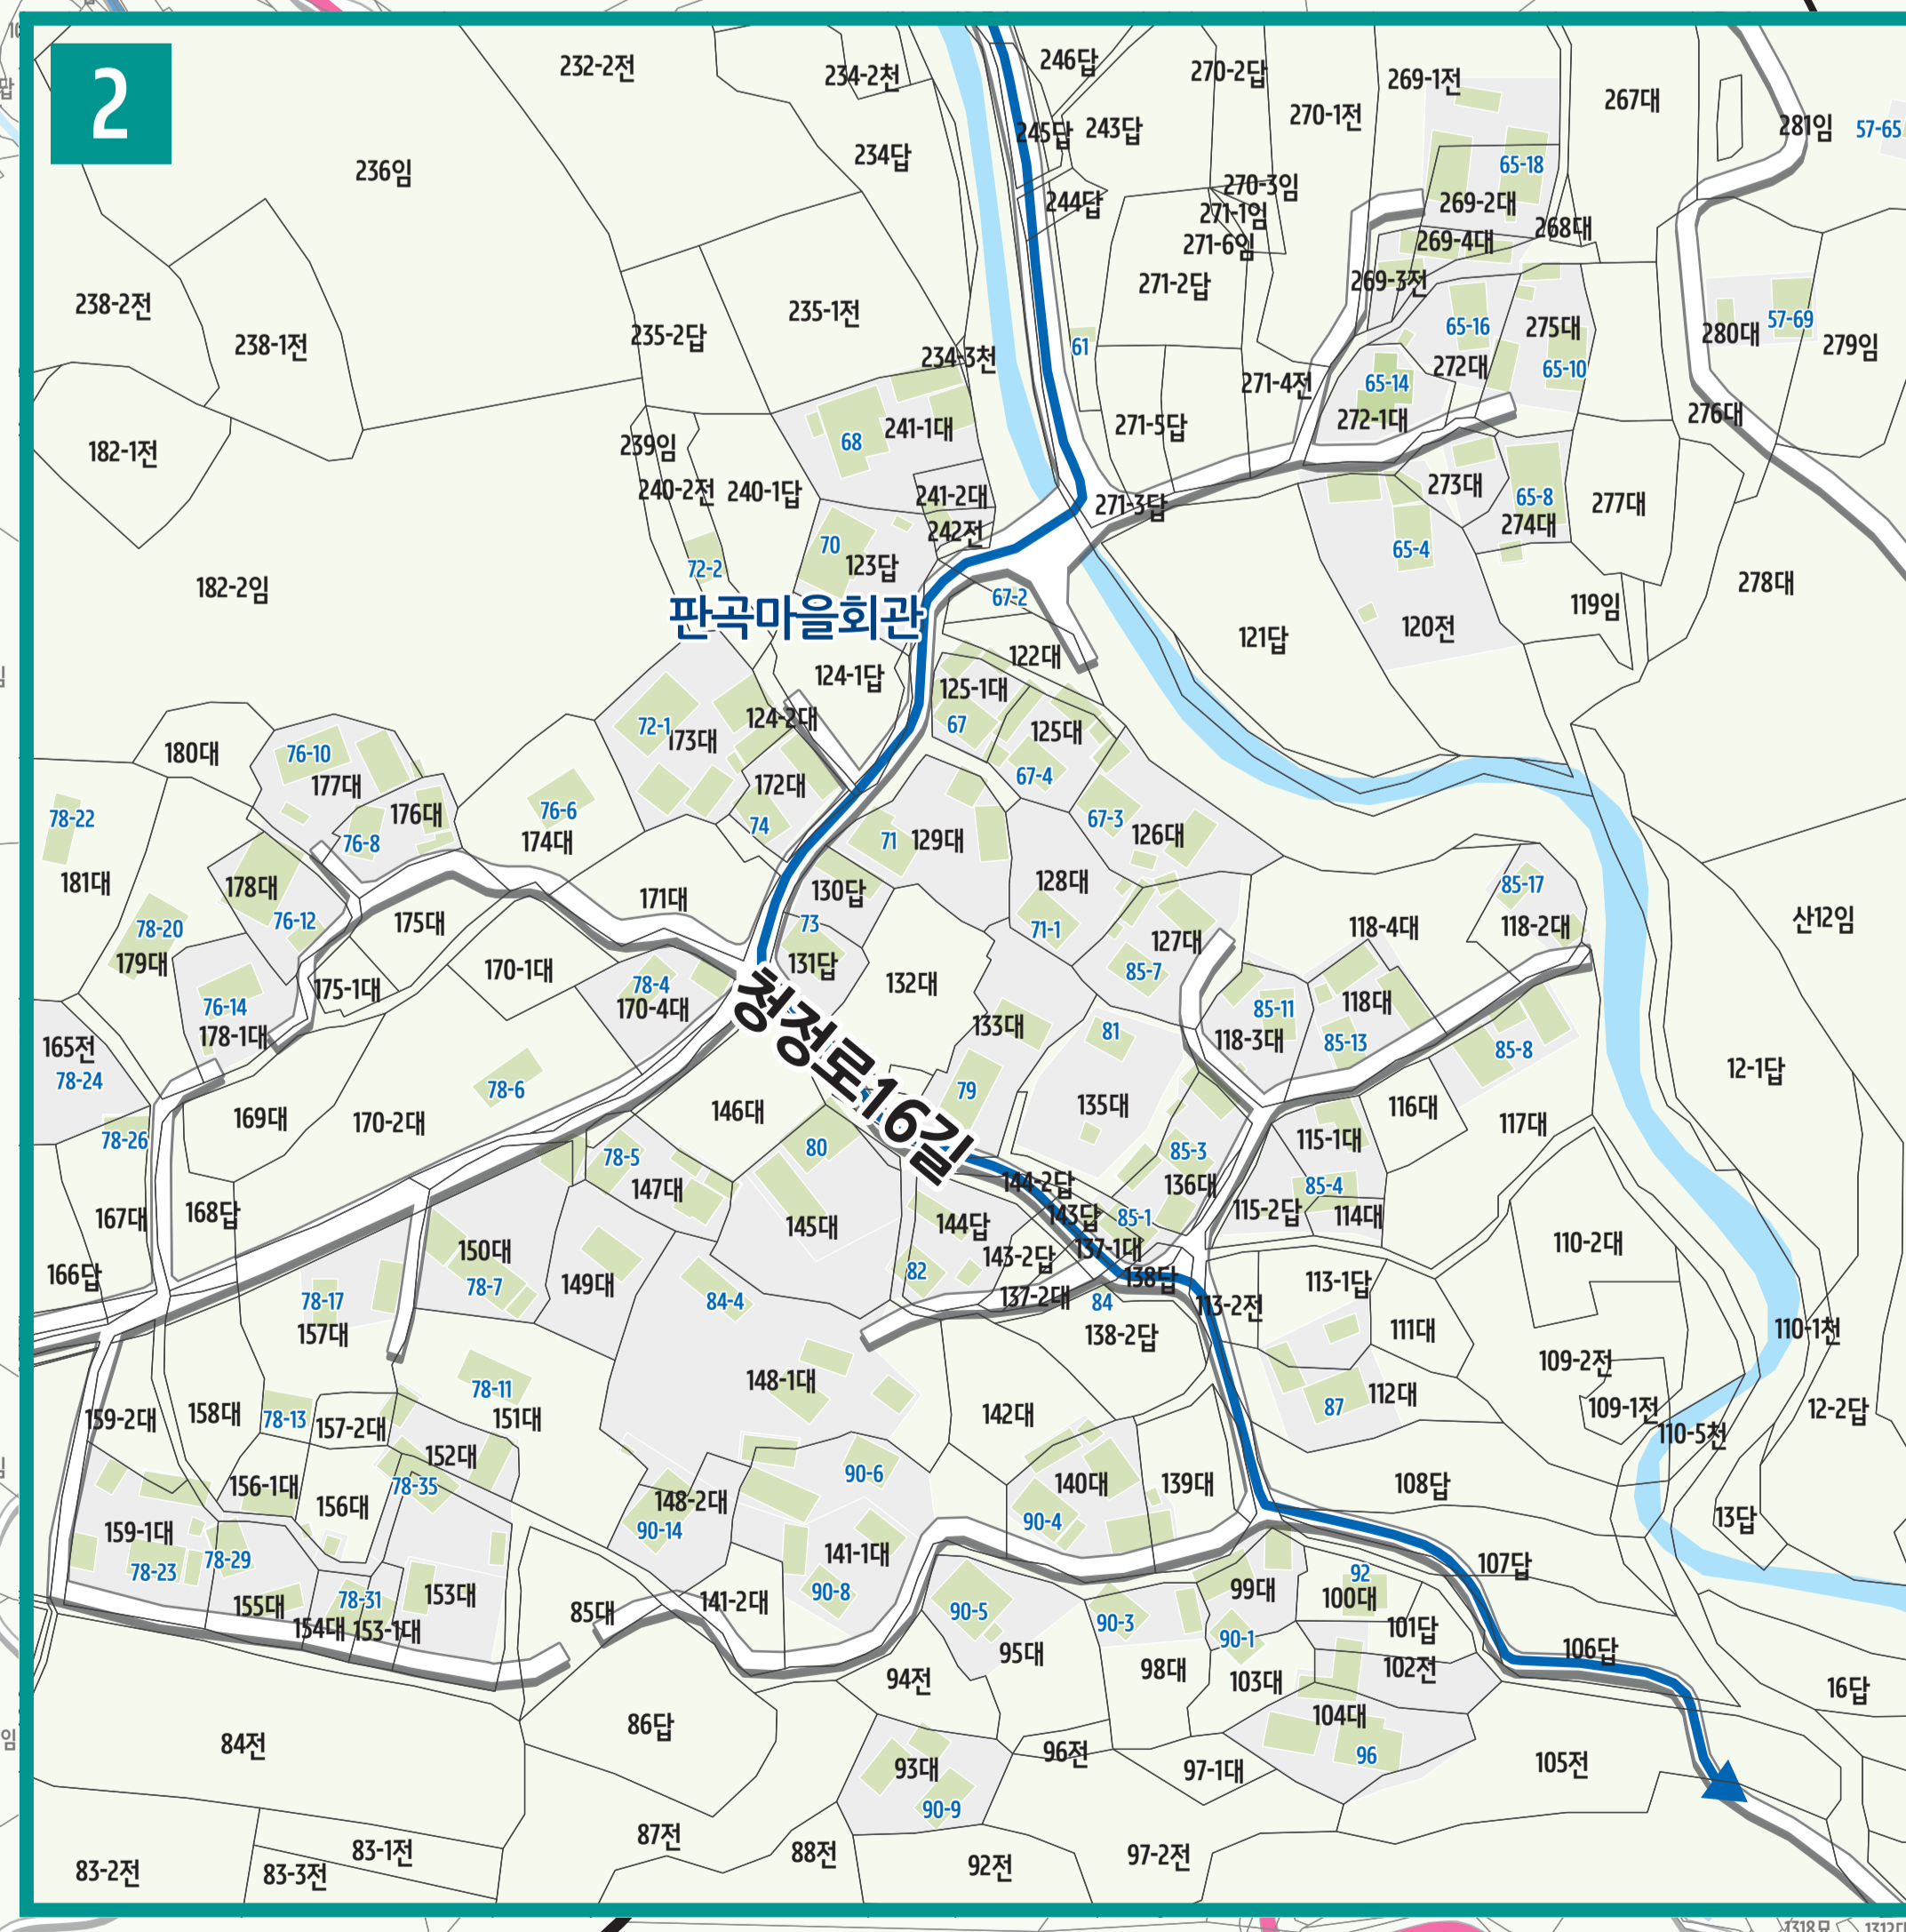

칠곡리 도로명주소 안내도

CHILGOK-RI ROAD NAME ADDRESS GUIDE MAP

도로명은? 도로쪽에 따라 대로, 로, 길로 구분합니다.
건물번호는? 진행방향에 따라 왼쪽은 홀수, 오른쪽은 짝수를 부여합니다.

범례 및 기호