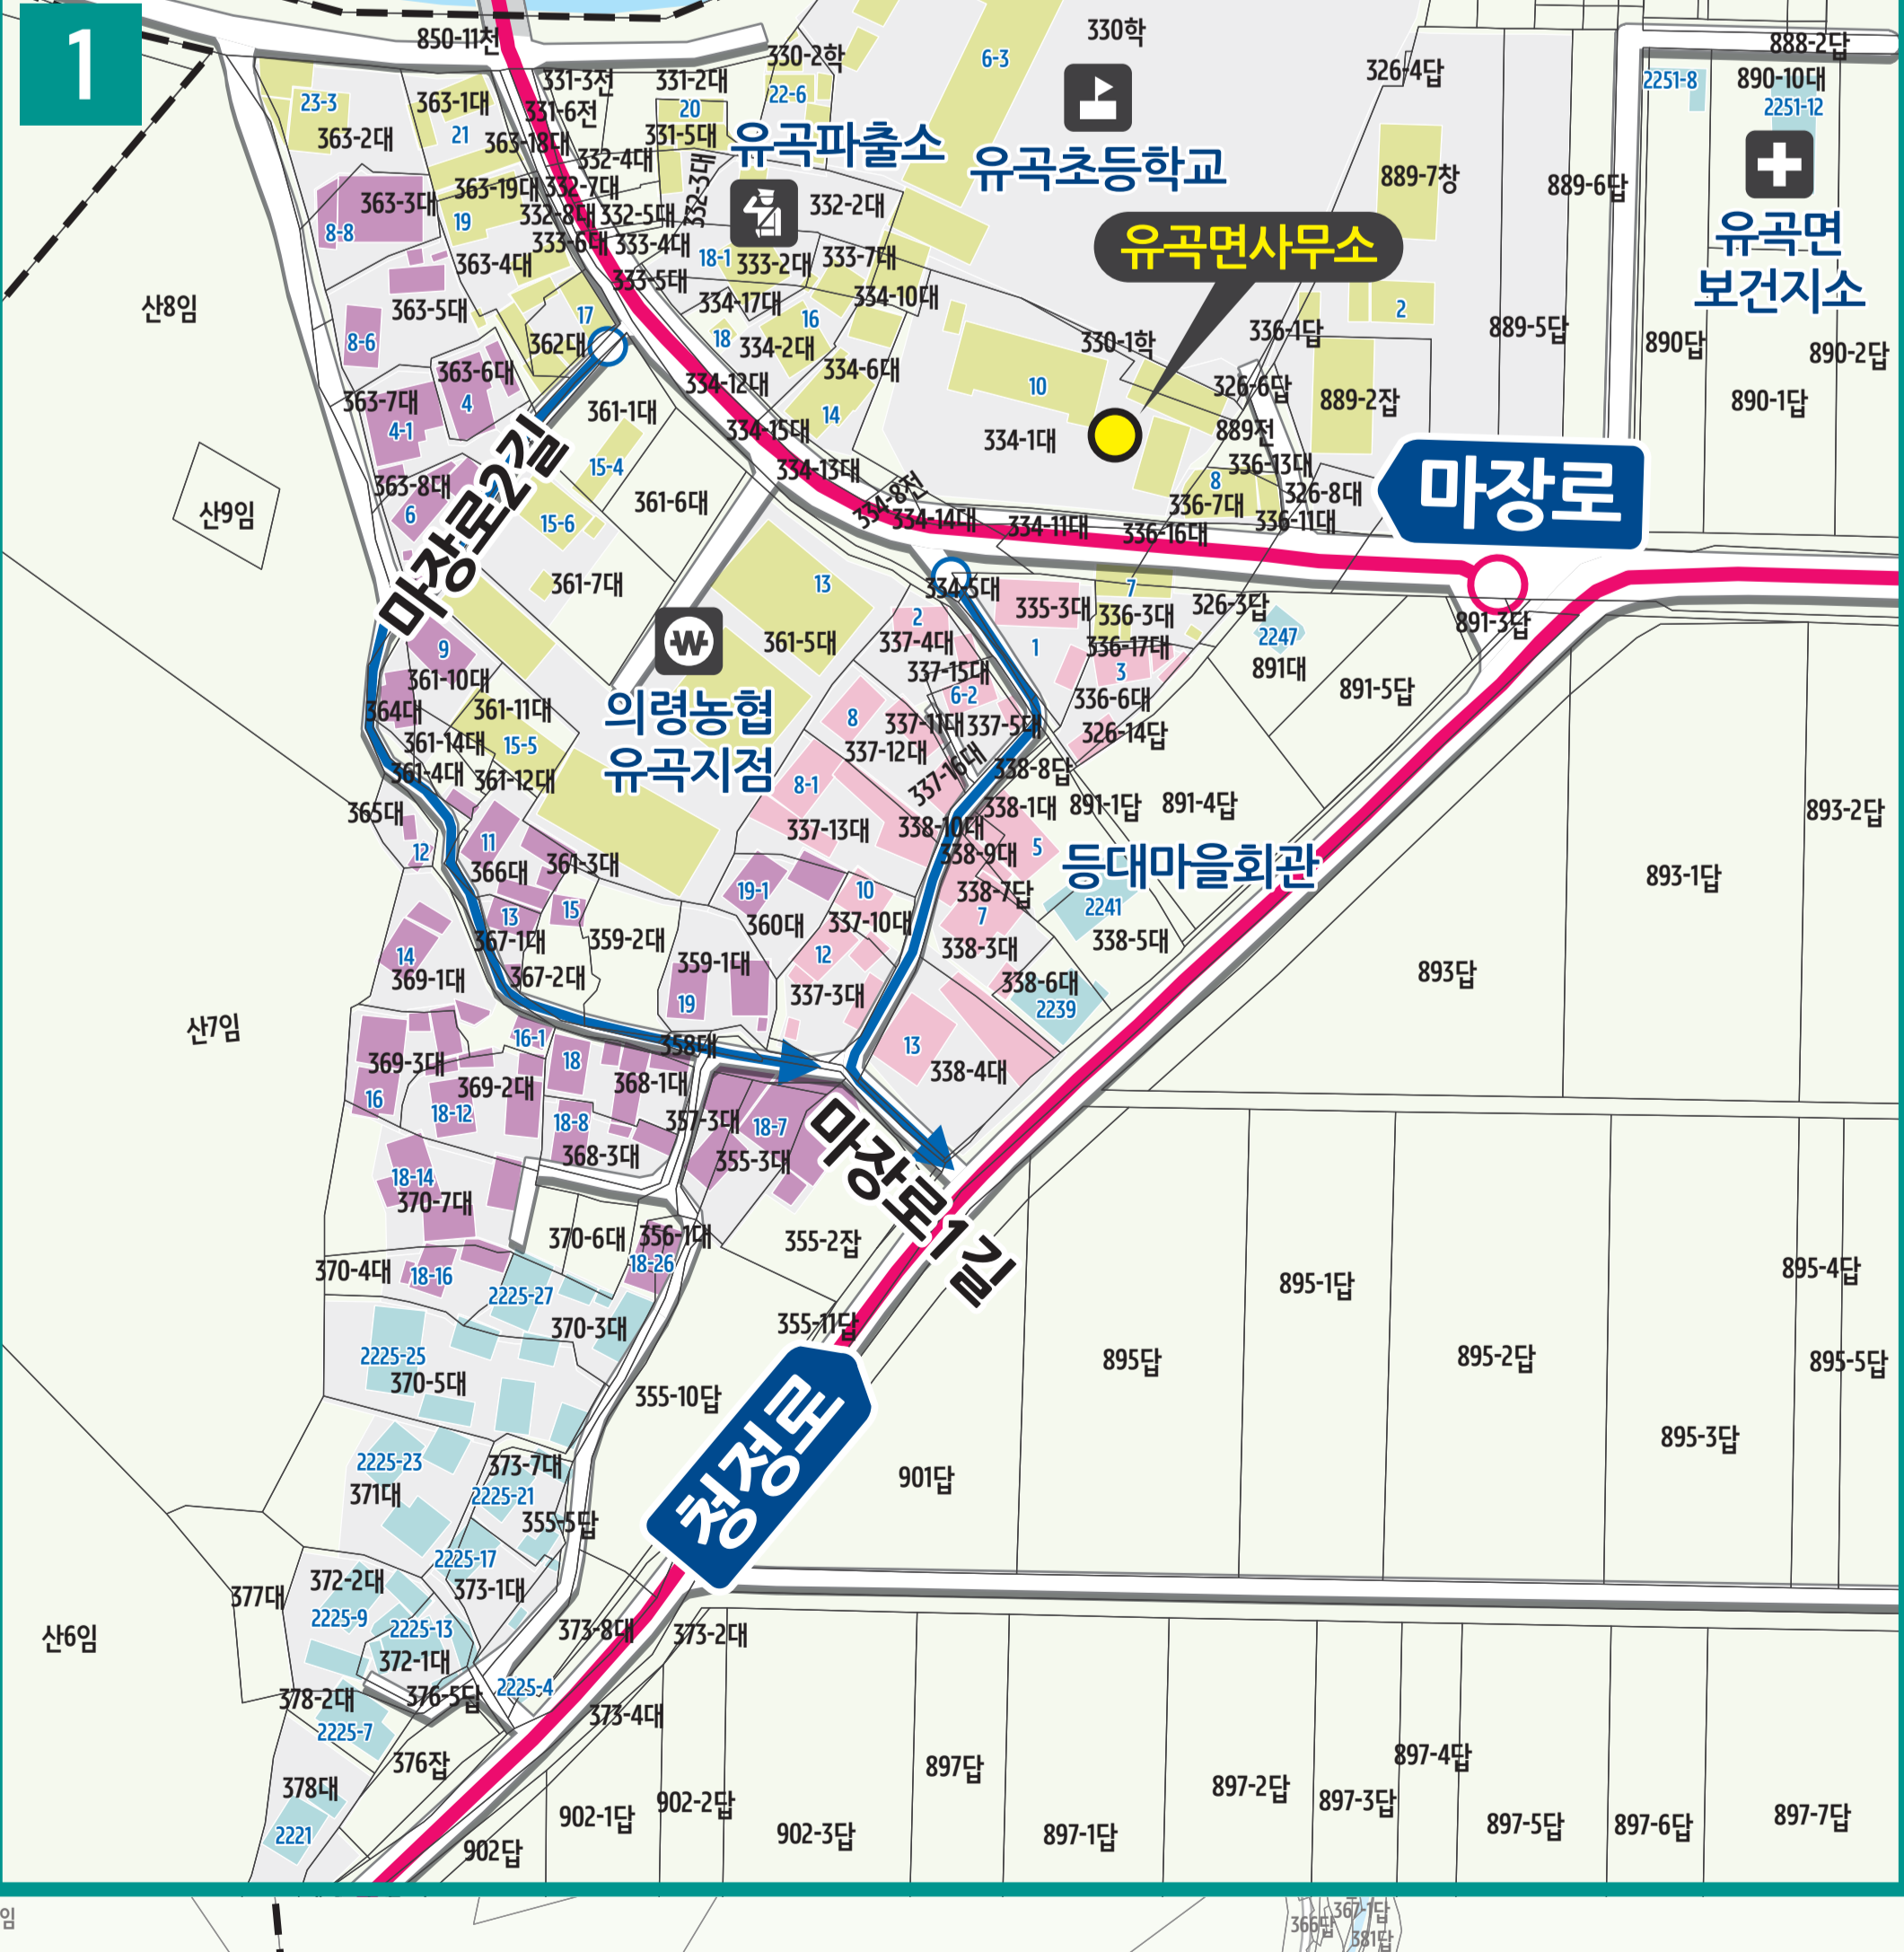

# 칠곡리 도로명주소 안내도

## CHILGOK-RI ROAD NAME ADDRESS GUIDE MAP

도로명은? 도로쪽에 따라 대로, 로, 길로 구분합니다.  
건물번호는? 진행방향에 따라 왼쪽은 홀수, 오른쪽은 짝수를 부여합니다.

<b>의령대로</b> 의령로 1~999 Chungjeong-ro	<b>대로</b> 폭 8차로 이상	<b>의령로</b> 의령로 1~999 Chungjeong-ro	<b>의령로</b> 의령로 1000~9999 Chungjeong-ro	<b>의령로</b> 의령로 10000~99999 Chungjeong-ro	<b>의령로</b> 의령로 100000~999999 Chungjeong-ro	<b>의령로</b> 의령로 1000000~9999999 Chungjeong-ro	<b>의령로</b> 의령로 10000000~99999999 Chungjeong-ro	<b>의령로</b> 의령로 100000000~999999999 Chungjeong-ro	<b>의령로</b> 의령로 1000000000~9999999999 Chungjeong-ro
---	-----------------------	--	--	--	--	--	--	--	--

### 범례 및 기호

--- 시군경계	--- 리경계	→ 대로·로	충익로 대로·로명
--- 읍면경계	--- 마을경계	→ 길	의병로8길 길명
● 의령군청	☏ 경찰서	✉ 우체국	🏛 문화재
● 행정복지센터	119 소방서	🏥 의료시설	📖 도서관
🏛 관공서	🎓 학교	🚏 버스터미널	🛒 유통시설
			🏠 문화시설
			🌳 공원
			🏠 아파트
			🏦 금융시설