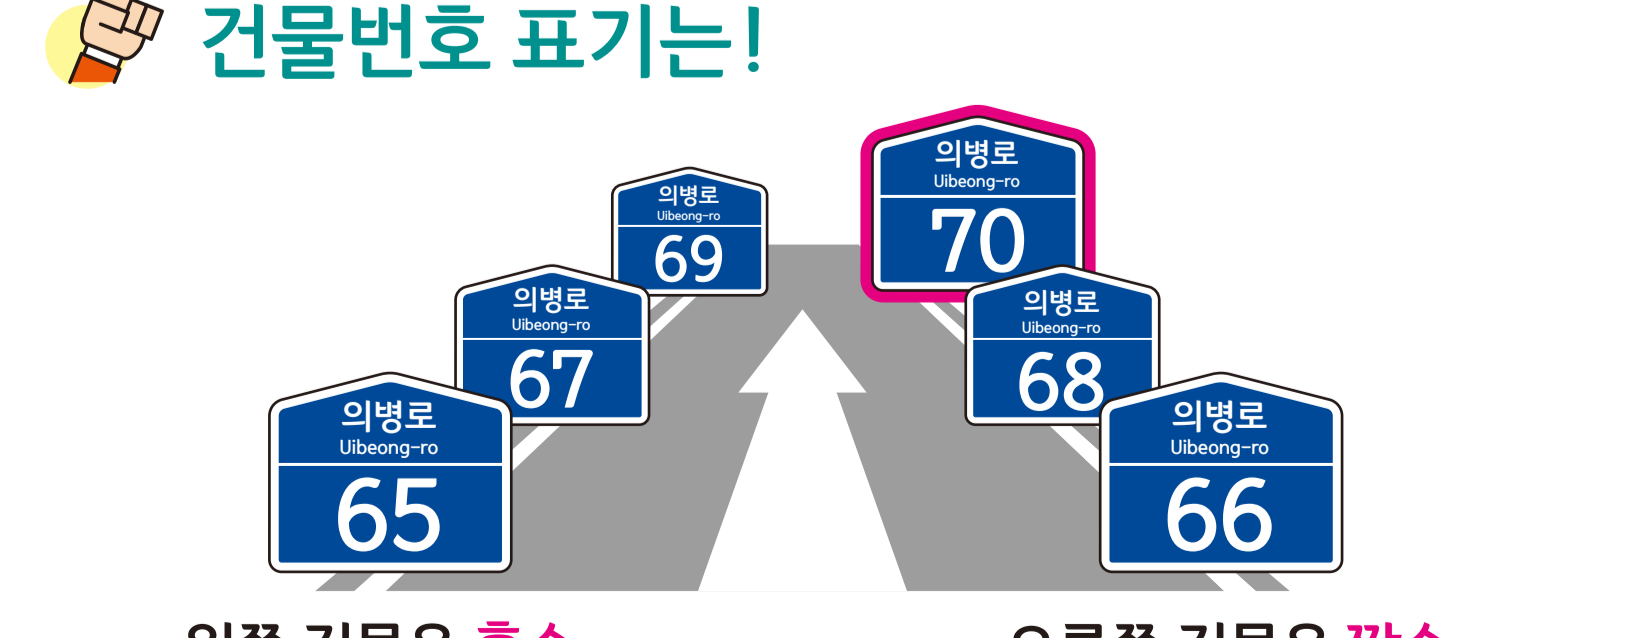

의령읍 동동리 도로명주소 안내도

UIRYEONG-EUP DONGDONG-RI ROAD NAME ADDRESS GUIDE MAP

도로명주소 3가지만 알면 길에 보입니다!

- 범례 및 기호**
- 시군경계
 - 읍면경계
 - 리경계
 - 마을경계
 - 의령대로
 - 구룡로
 - 남산로
 - 백산로
 - 의령로
 - 흥일로
 - 행복로
 - 구룡로1길
 - 구룡로2길
 - 구룡로3길
 - 구룡로4길
 - 구룡로4남길
 - 백산로1길
 - 백산로2길
 - 백산로3길
 - 의령로23길
 - 의령로24길
 - 의령로25길
 - 의령로24동길
 - 흥일로1길
 - 흥일로3길
 - 흥일로4길
 - 무전로1길
 - 행복로1길

- 의령군청
- 행정복지센터
- 관공서
- ☏ 경찰서
- ☎ 소방서
- ☎ 학교
- ✉ 우체국
- ☏ 의료시설
- ☎ 버스터미널
- 🏛 문화재
- 📖 도서관
- 🛒 유통시설
- 🏠 문화시설
- 🌳 공원
- 🏠 금용시설
- 🚏 휴게소
- 🏠 아파트