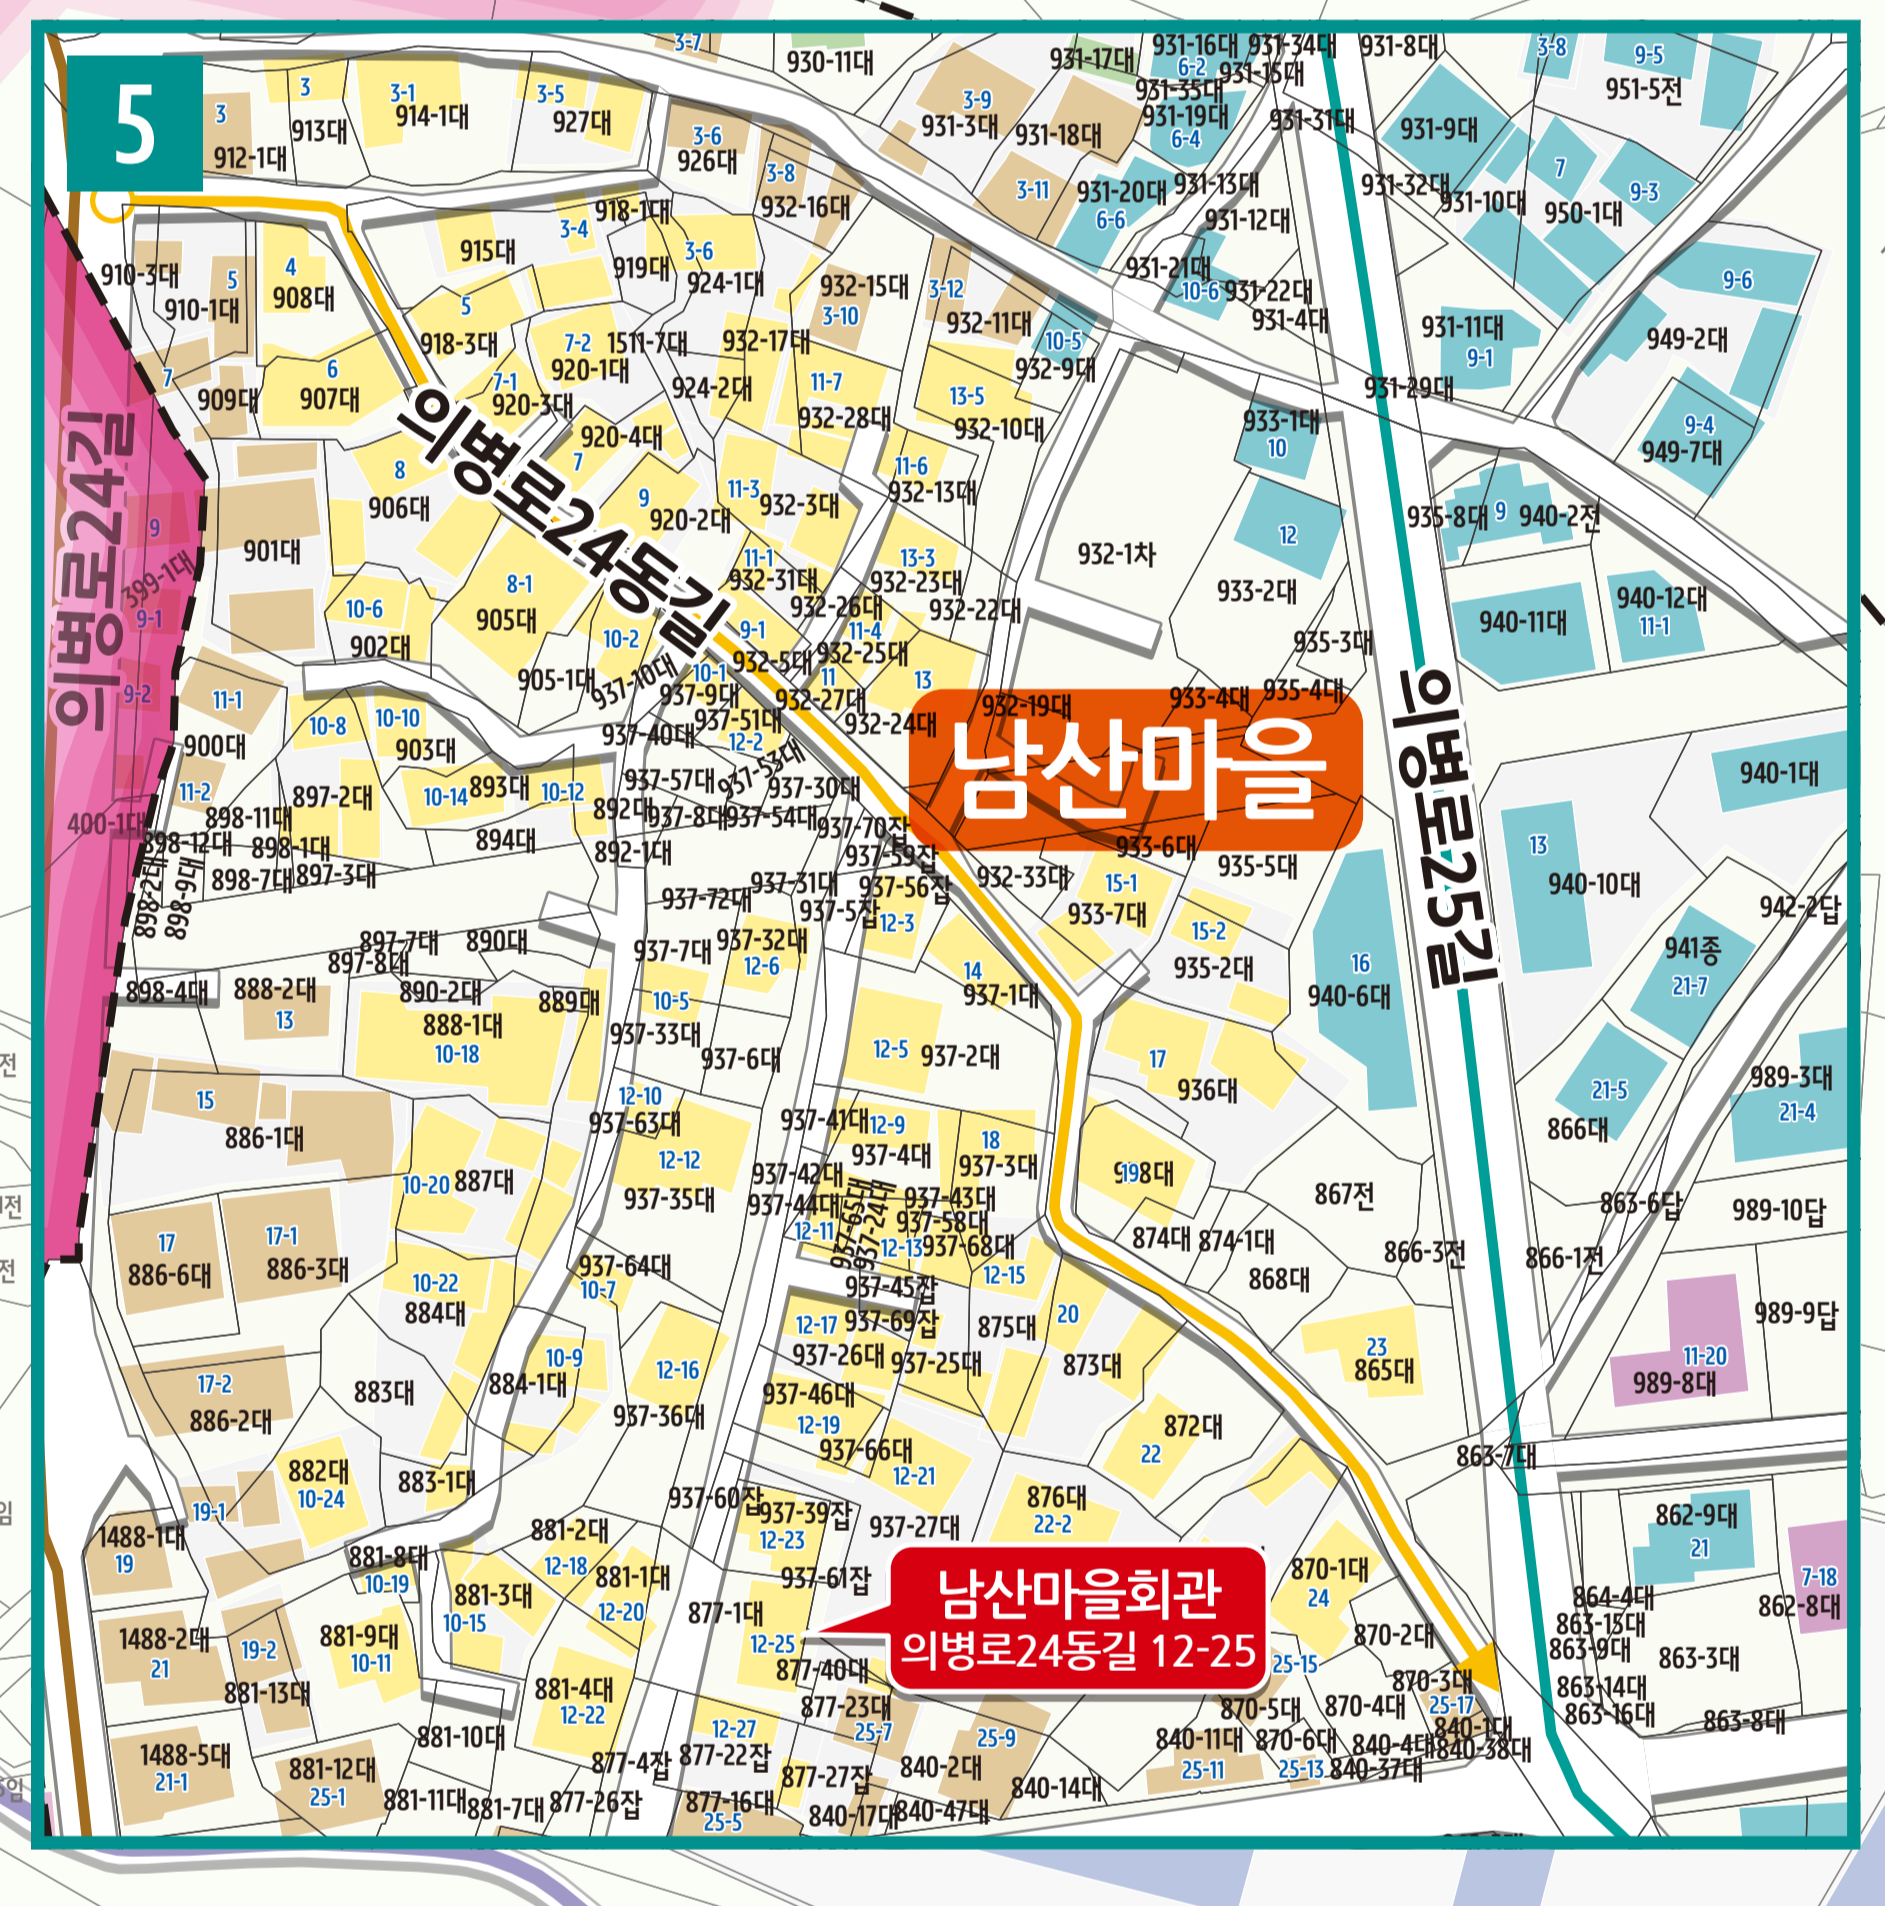

의령읍 동동리 도로명주소 안내도

UIRYEONG-EUP DONGDONG-RI ROAD NAME ADDRESS GUIDE MAP

도로명주소 3가지만 알면 길에 보입니다!

- 범례 및 기호**
- 시군경계
 - 읍면경계
 - 리경계
 - 마을경계
 - 의령대로
 - 구룡로
 - 남산로
 - 백산로
 - 의령로
 - 흥일로
 - 행복로
 - 구룡로1길
 - 구룡로2길
 - 구룡로3길
 - 구룡로4길
 - 구룡로4남길
 - 백산로1길
 - 백산로2길
 - 백산로3길
 - 의령로23길
 - 의령로24길
 - 의령로25길
 - 의령로24동길
 - 흥일로1길
 - 흥일로3길
 - 흥일로4길
 - 무전로1길
 - 행복로1길

- 의령군청
- 행정복지센터
- 관공서
- ☏ 경찰서
- ☎ 소방서
- ☎ 학교
- ✉ 우체국
- ☏ 의료시설
- ☎ 버스터미널
- 🏛 문화재
- 📖 도서관
- 🛒 유통시설
- 🏠 문화시설
- 🌳 공원
- 🏠 금용시설
- 🚏 휴게소
- 🏠 아파트