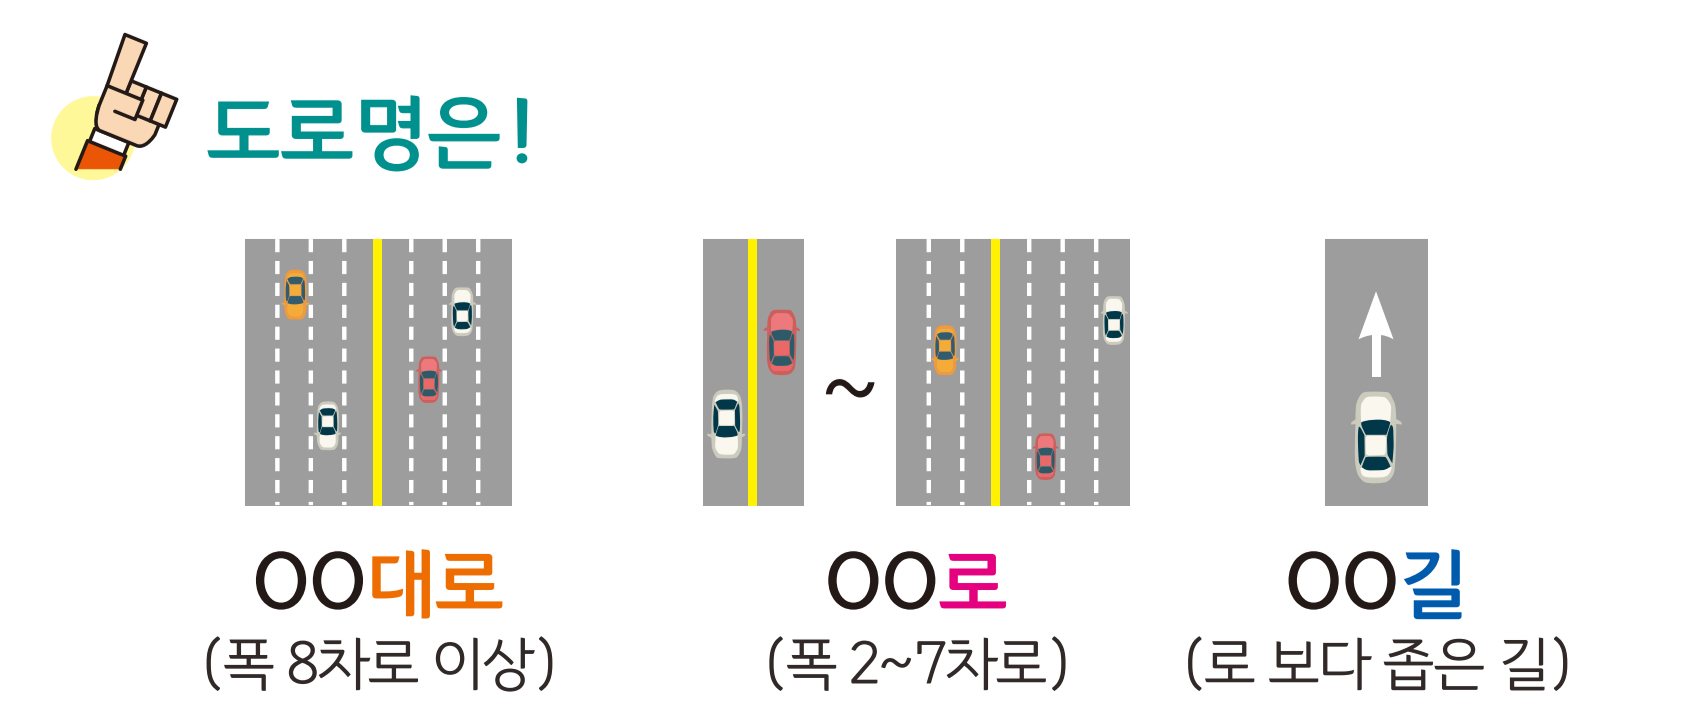

의령읍 동동리 도로명주소 안내도

UIRYEONG-EUP DONGDONG-RI ROAD NAME ADDRESS GUIDE MAP

도로명주소 3가지만 알면 길에 보입니다!

- 범례 및 기호**
- 시군경계
 - 읍면경계
 - 리경계
 - 마을경계
 - 의령대로
 - 구룡로
 - 남산로
 - 백산로
 - 의령로
 - 흥일로
 - 행복로
 - 구룡로1길
 - 구룡로2길
 - 구룡로3길
 - 구룡로4길
 - 구룡로4남길
 - 백산로1길
 - 백산로2길
 - 백산로3길
 - 의령로23길
 - 의령로24길
 - 의령로25길
 - 의령로24동길
 - 흥일로1길
 - 흥일로3길
 - 흥일로4길
 - 무전로1길
 - 행복로1길