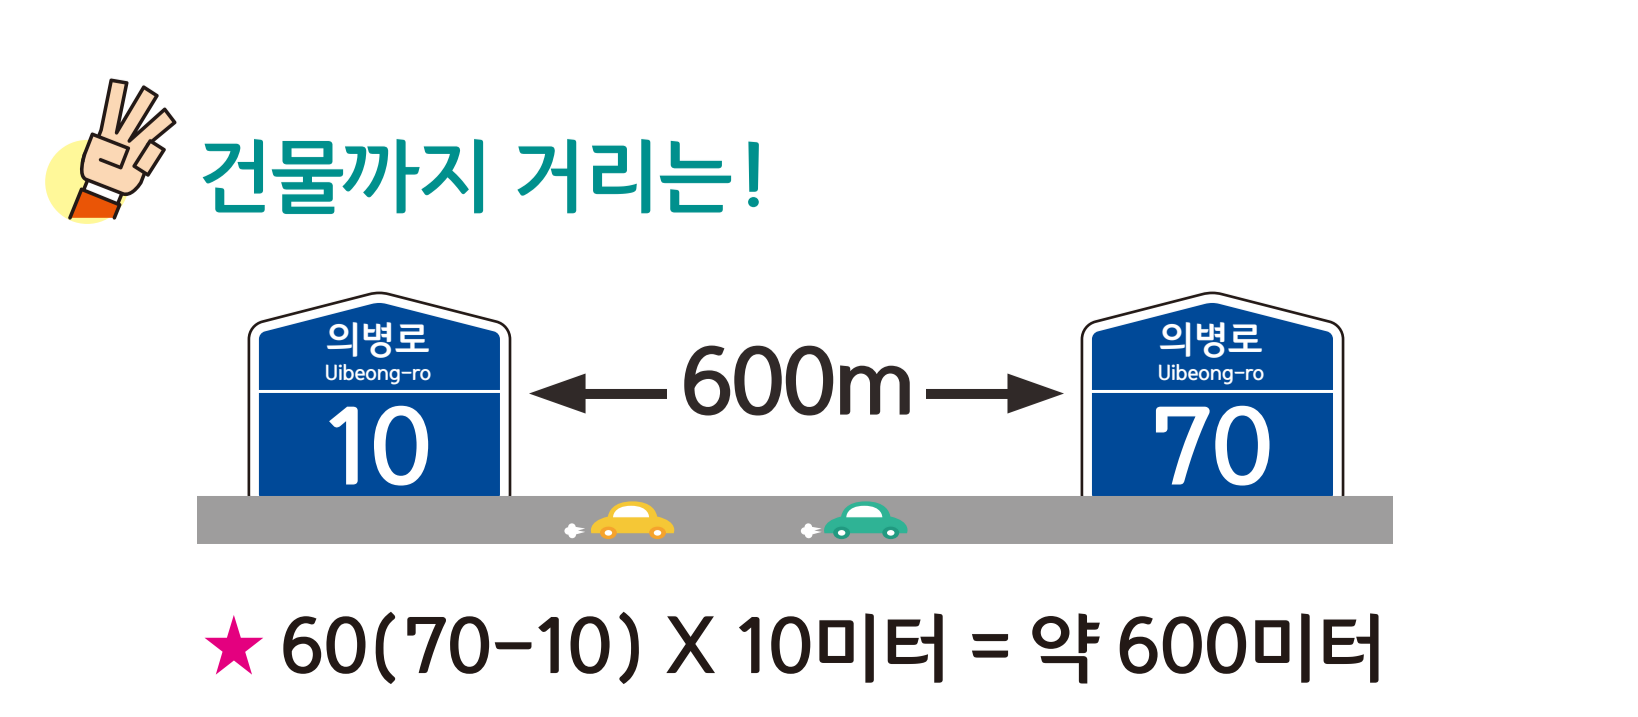

의령읍 동동리 도로명주소 안내도

UIRYEONG-EUP DONGDONG-RI ROAD NAME ADDRESS GUIDE MAP

도로명주소 3가지만 알면 길에 보입니다!

- 범례 및 기호**
- 시군경계
 - 읍면경계
 - 리경계
 - 마을경계
 - 의령대로
 - 구룡로
 - 남산로
 - 백산로
 - 의령로
 - 흥일로
 - 행복로
 - 구룡로1길
 - 구룡로2길
 - 구룡로3길
 - 구룡로4길
 - 구룡로4남길
 - 백산로1길
 - 백산로2길
 - 백산로3길
 - 의령로23길
 - 의령로24길
 - 의령로25길
 - 의령로24동길
 - 흥일로1길
 - 흥일로3길
 - 흥일로4길
 - 무전로1길
 - 행복로1길