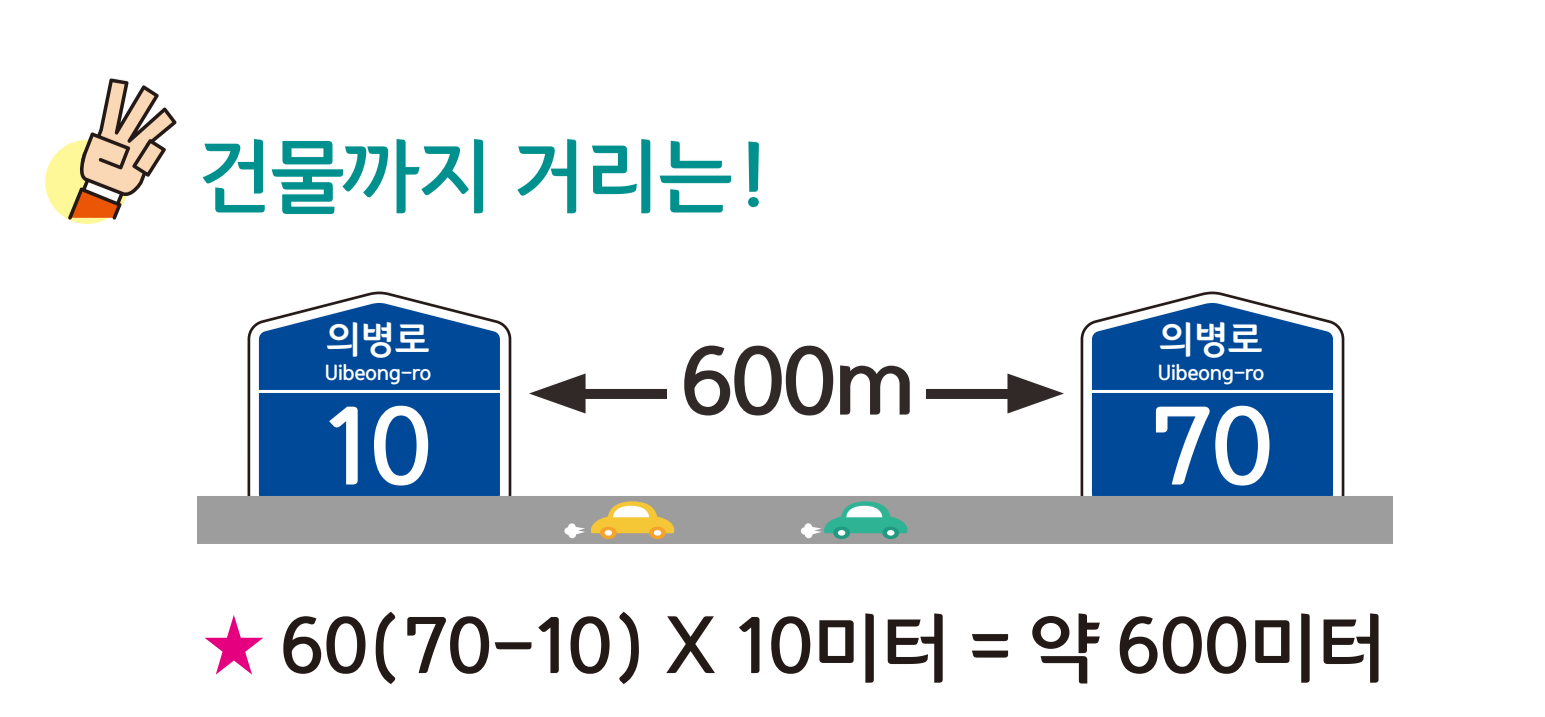

의령군

의령읍 대산리 도로명주소 안내도

UIRYEONG-EUP DAESAN-RI ROAD NAME ADDRESS GUIDE MAP

경상남도
함안군

경상남도
함안군

도로명주소
3가지만
길에 보입니다!

- 범례 및 기호
- 시군경계
 - 리경계
 - 읍면경계
 - 마을경계
 - 남강로
 - 남강로2길
 - 남강로3길
 - 남강로4길
 - 남강로5길
- 의령군청, 행정복지센터, 관공서, 경찰서, 119 소방서, 학교, 우체국, 의료시설, 버스터미널, 문화재, 도서관, 유통시설, 문화시설, 공원, 아파트, 휴게소, 금융시설