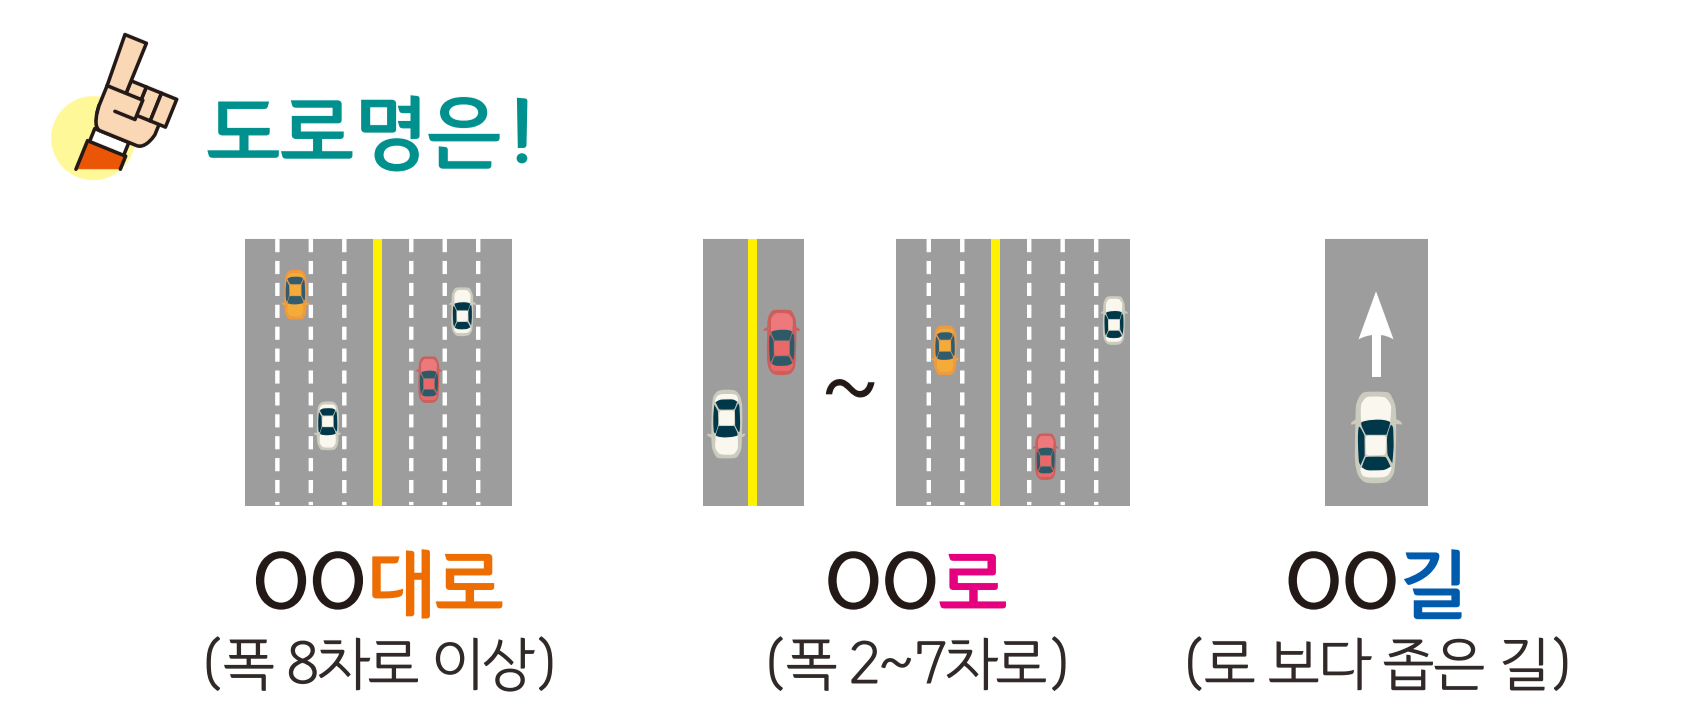

의령군

의령읍 대산리 도로명주소 안내도

UIRYEONG-EUP DAESAN-RI ROAD NAME ADDRESS GUIDE MAP

경상남도
함안군

경상남도
함안군

도로명주소
3가지만
길에 보입니다!

- 범례 및 기호
- 시군경계
 - 리경계
 - 읍면경계
 - 마을경계
 - 남강로
 - 남강로2길
 - 남강로3길
 - 남강로4길
 - 남강로5길
- 의령군청, 행정복지센터, 관공서, 경찰서, 119 소방서, 학교, 우체국, 의료시설, 버스터미널, 문화재, 도서관, 유통시설, 문화시설, 공원, 아파트, 휴게소, 금융시설