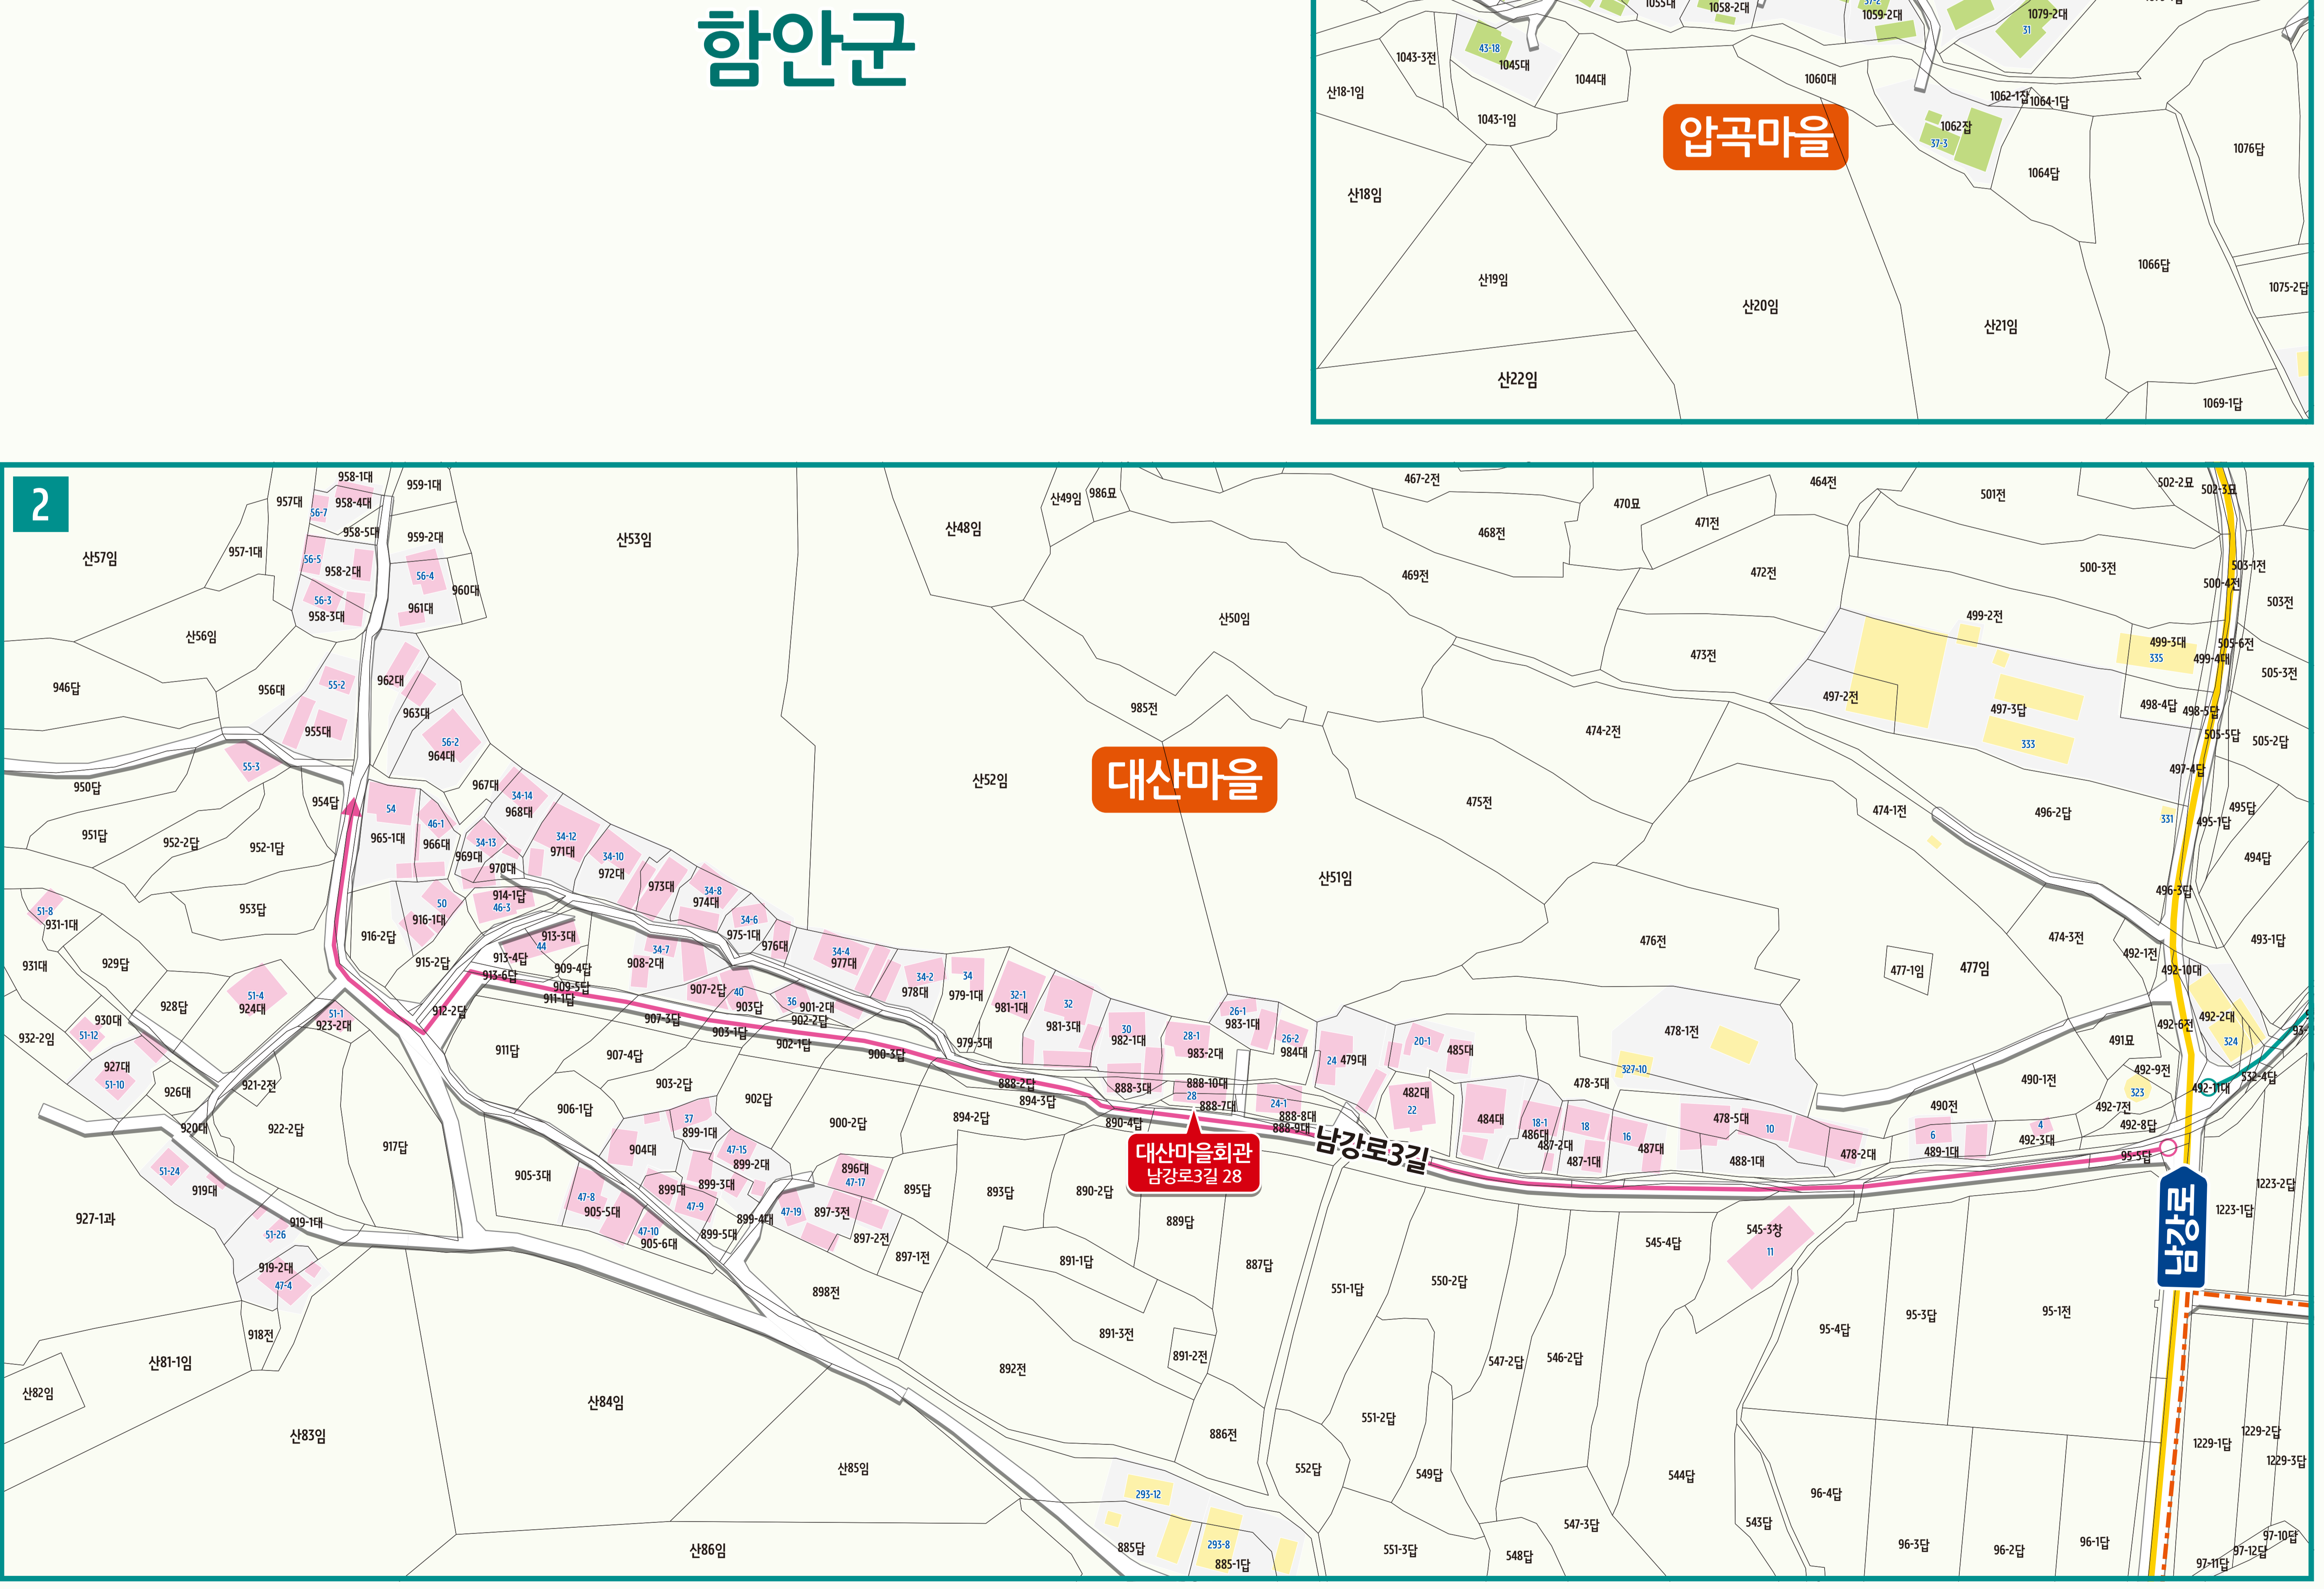

의령군

의령읍 대산리 도로명주소 안내도

UIRYEONG-EUP DAESAN-RI ROAD NAME ADDRESS GUIDE MAP

경상남도
함안군

경상남도
함안군

도로명주소
3가지만
길에 보입니다!

- 범례 및 기호
- 시군경계
 - 리경계
 - 읍면경계
 - 마을경계
 - 남강로
 - 남강로2길
 - 남강로3길
 - 남강로4길
 - 남강로5길
- 의령군청, 행정복지센터, 관공서, 경찰서, 119 소방서, 학교, 우체국, 의료시설, 버스터미널, 문화재, 도서관, 유통시설, 문화시설, 공원, 아파트, 휴게소, 금융시설