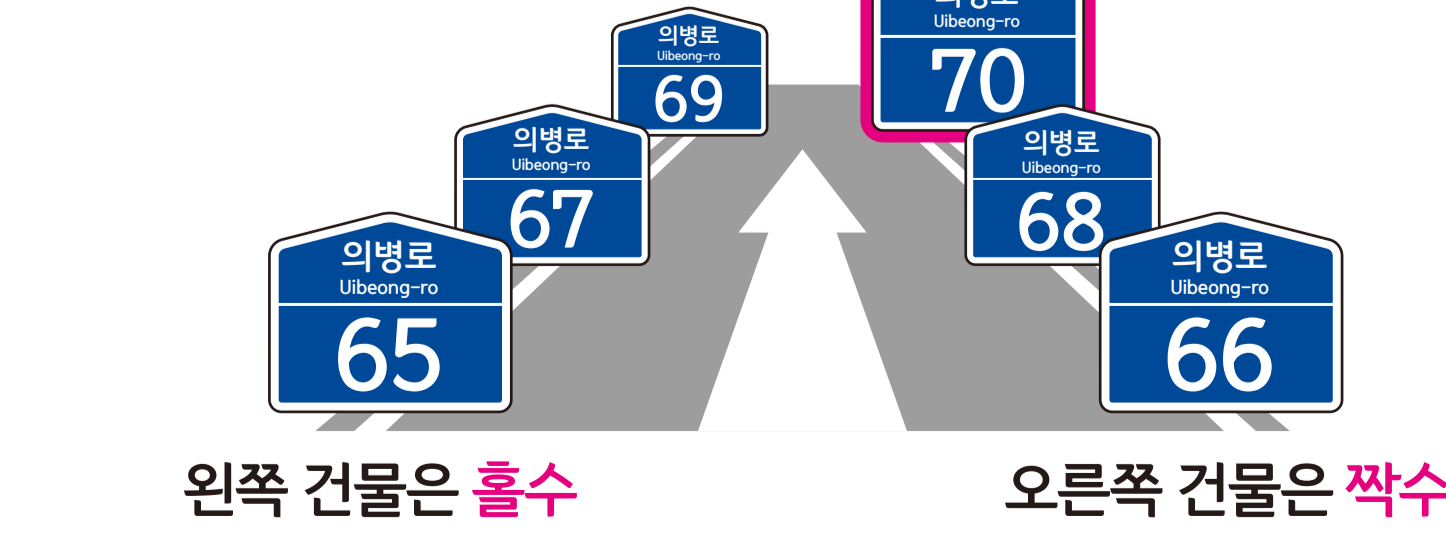

의령읍 동동리 도로명주소 안내도

UIRYEONG-EUP DONGDONG-RI ROAD NAME ADDRESS GUIDE MAP

도로명주소 3가지만 알면 길도 보입니다!

건물번호 표기는!

범례 및 기호

- 시군경계
- 읍면경계
- 리경계
- 마을경계
- 의령대로
- 구룡로
- 남산로
- 백산로
- 의령로
- 의령대로
- 흥일로
- 행복로
- 구룡로1길
- 구룡로2길
- 구룡로3길
- 구룡로4길
- 구룡로4남길
- 백산로1길
- 백산로2길
- 백산로3길
- 의령로23길
- 의령로24길
- 의령로25길
- 의령로24동길
- 의령로23동길
- 흥일로1길
- 흥일로3길
- 흥일로4길
- 무전로1길
- 행복로1길
- 의령군청
- 행정복지센터
- 관공서
- 경찰서
- 소방서
- 학교
- 우체국
- 의료시설
- 버스터미널
- 문화재
- 도서관
- 유통시설
- 문화시설
- 공원
- 금융시설
- 휴게소
- 아파트