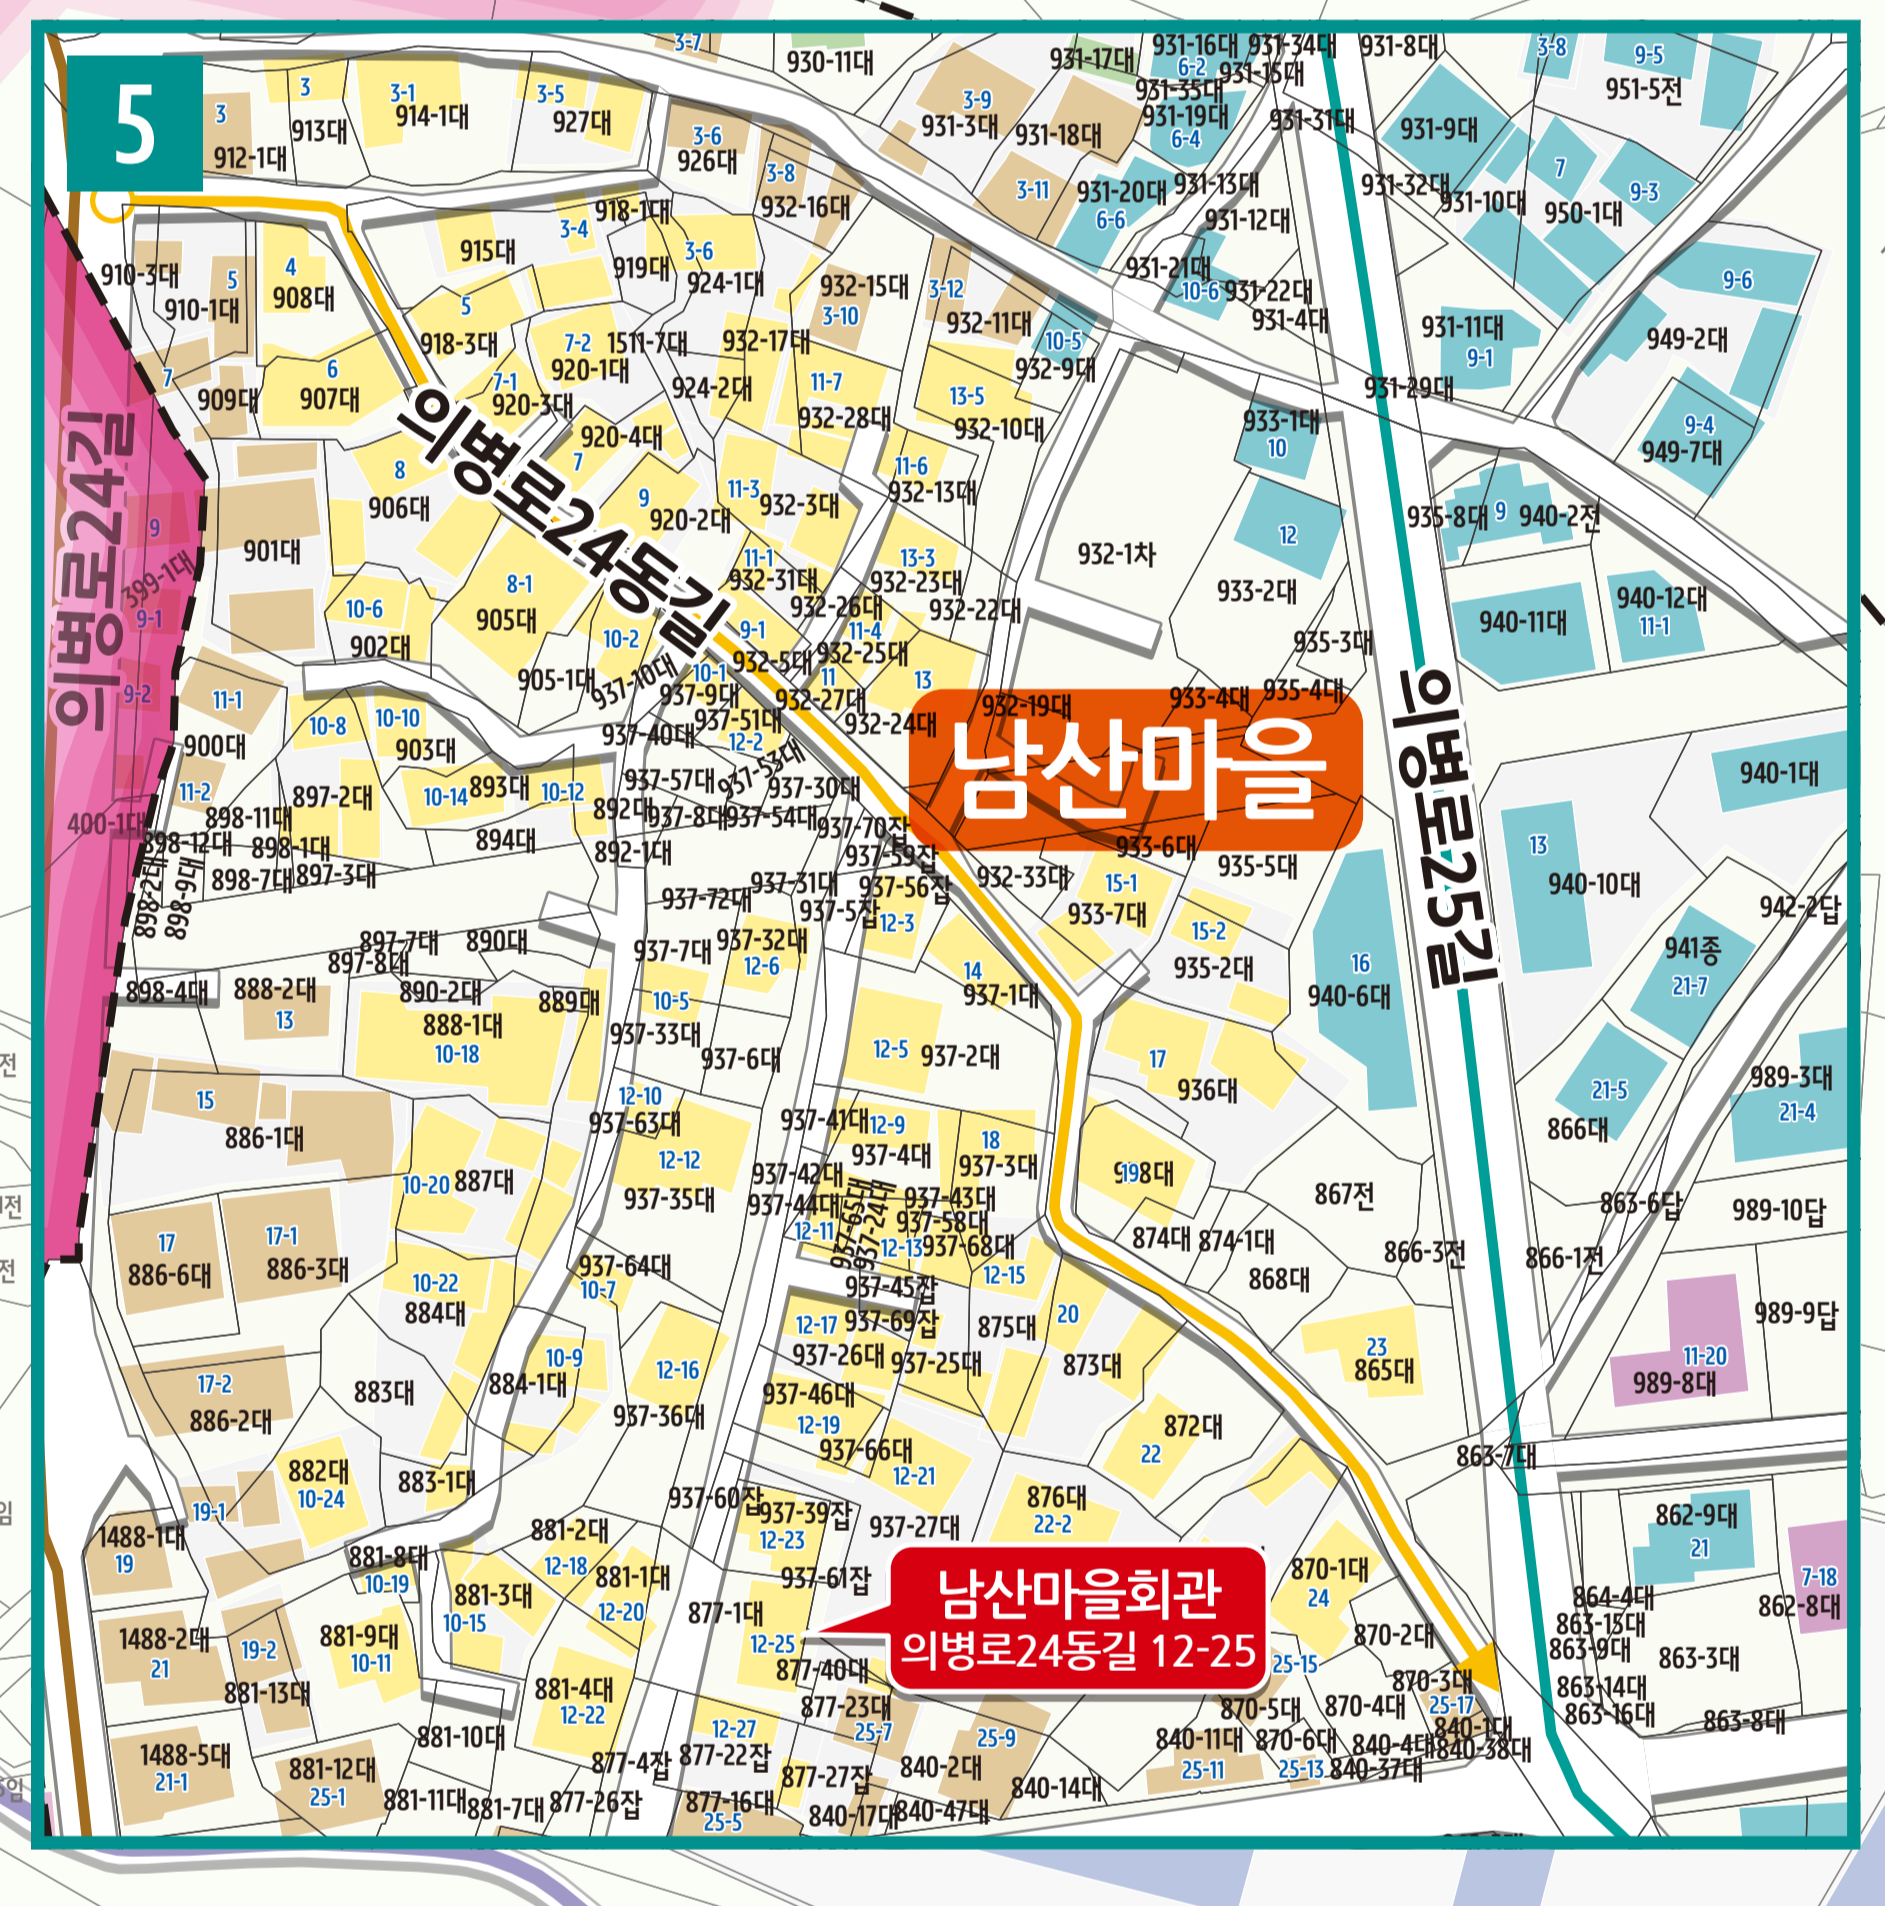

의령읍 동동리 도로명주소 안내도

UIRYEONG-EUP DONGDONG-RI ROAD NAME ADDRESS GUIDE MAP

도로명주소 3가지만 알면 길도 보입니다!

건물번호 표기는!

범례 및 기호

- 시군경계
- 읍면경계
- 리경계
- 마을경계
- 의령대로
- 구룡로
- 남산로
- 백산로
- 의령로
- 의령대로
- 흥일로
- 행복로
- 구룡로1길
- 구룡로2길
- 구룡로3길
- 구룡로4길
- 구룡로4남길
- 백산로1길
- 백산로2길
- 백산로3길
- 의령로23길
- 의령로24길
- 의령로25길
- 의령로24동길
- 의령로23동길
- 흥일로1길
- 흥일로3길
- 흥일로4길
- 무전로1길
- 행복로1길
- 의령군청
- 행정복지센터
- 관공서
- 경찰서
- 소방서
- 학교
- 우체국
- 의료시설
- 버스터미널
- 문화재
- 도서관
- 유통시설
- 문화시설
- 공원
- 금융시설
- 휴게소
- 아파트