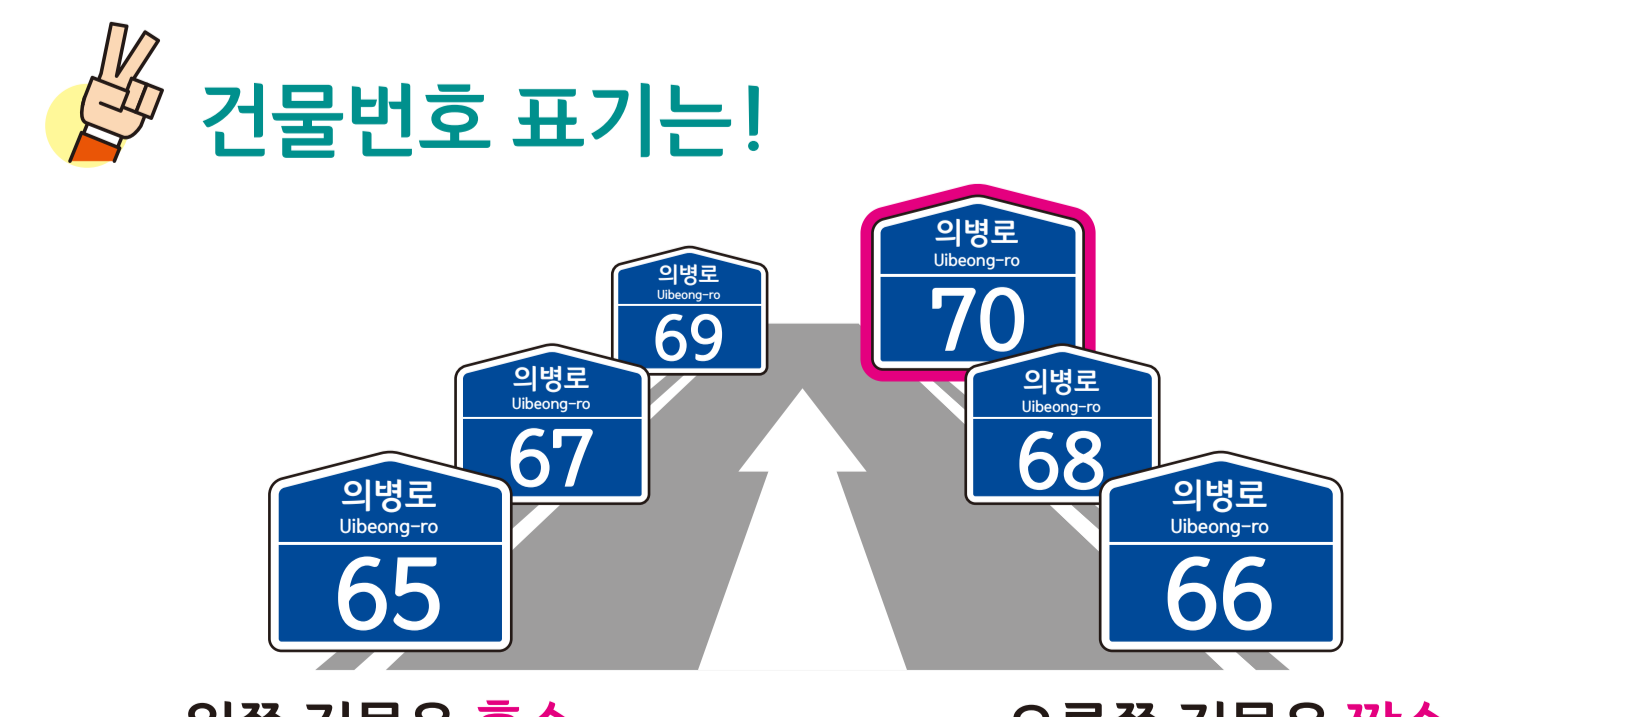

의령읍 만천리 도로명주소 안내도

의령군

UIRYEONG-EUP MANCHEON-RI ROAD NAME ADDRESS GUIDE MAP

도로명주소 3가지만 알면 길에 보입니다!

- 범례 및 기호**
- 시군경계
 - 리경계
 - 읍면경계
 - 마을경계
 - 의령대로
 - 구룡로
 - 남강로
 - 남강로6길
- 도로명은!**
- OO대로 (폭 2차로 이상)
 - OO로 (폭 2-7차로)
 - OO길 (로 보다 좁은 길)
- 건물까지 거리는!**
- 의령로 10 ← 600m → 의령로 70
 - ★ 60(70-10) X 10미터 = 약 600미터
- 범례 및 기호**
- 의령군청
 - 행정복지센터
 - 관공서
 - 경찰서
 - 119 소방서
 - 학교
 - 우체국
 - 의료시설
 - 버스터미널
 - 문화재
 - 도서관
 - 문화시설
 - 공원
 - 휴게소
 - 아파트
 - 유동시설
 - 금융시설