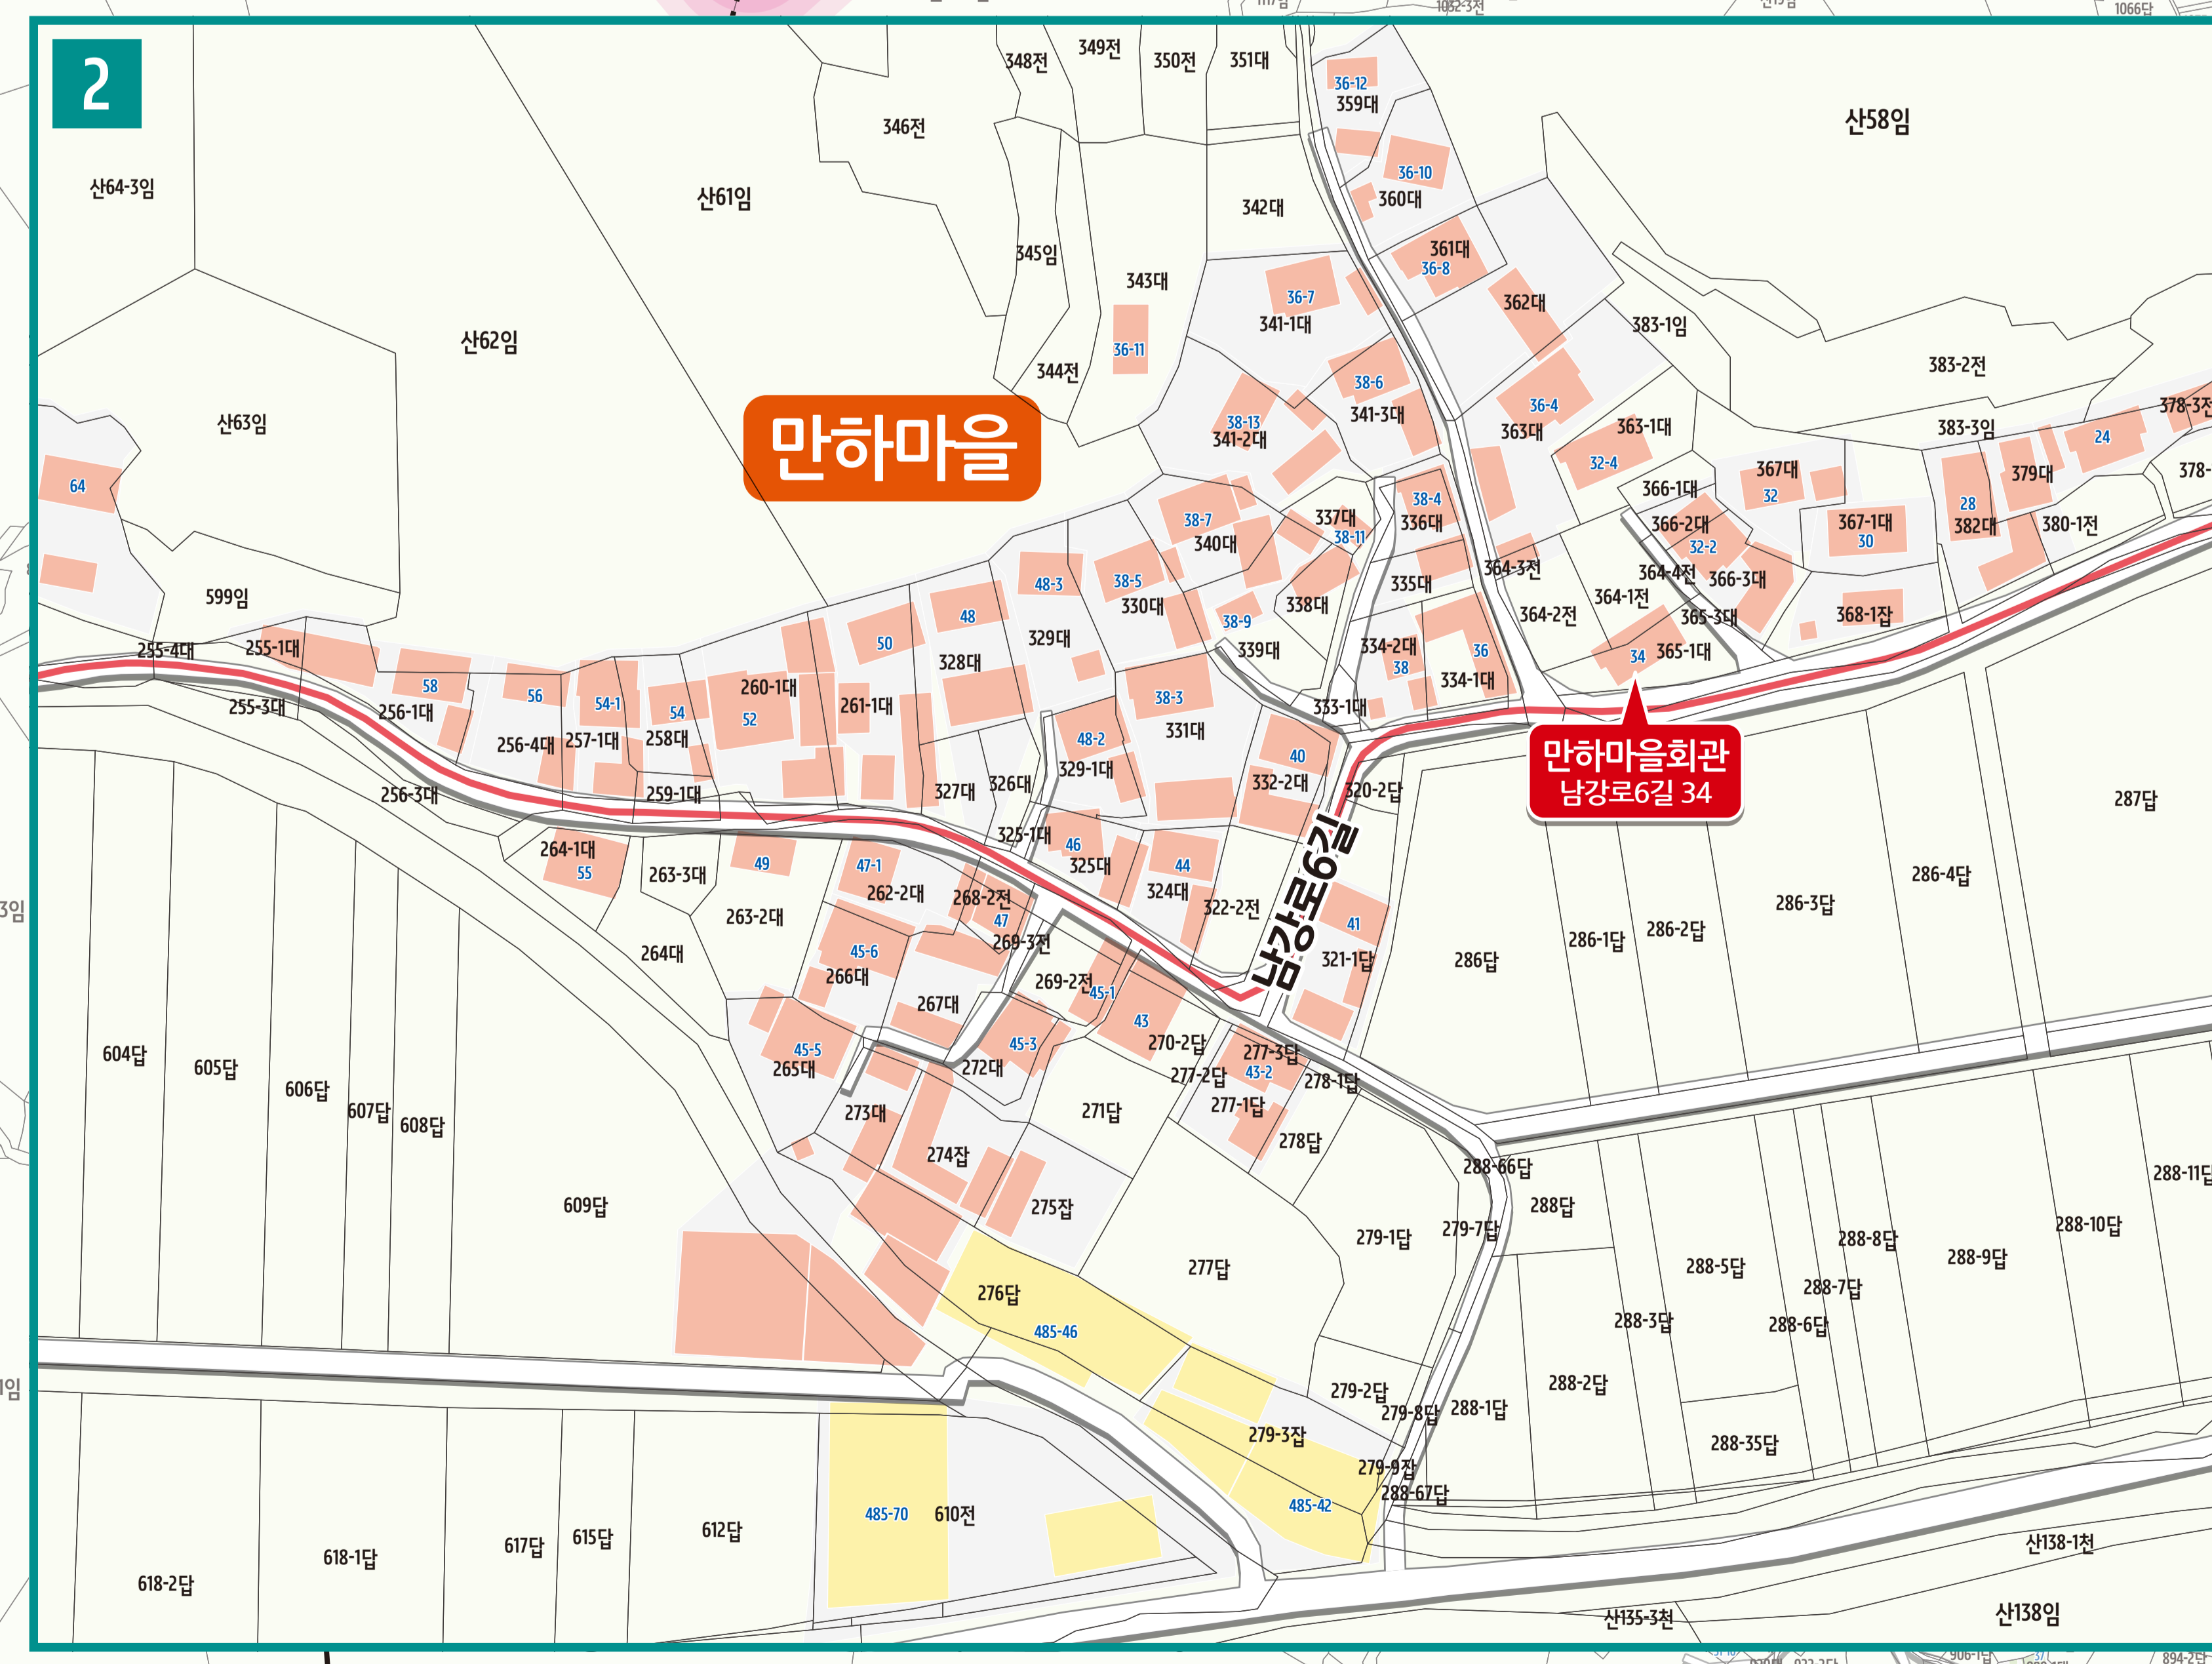

의령읍 만천리 도로명주소 안내도

의령군

UIRYEONG-EUP MANCHEON-RI ROAD NAME ADDRESS GUIDE MAP

도로명주소 3가지만 알면 길에 보입니다!

- 범례 및 기호**
- 시군경계
 - 리경계
 - 읍면경계
 - 마을경계
 - 의령대로
 - 구룡로
 - 남강로
 - 남강로6길
- 도로명은!**
- OO대로 (폭 2차로 이상)
 - OO로 (폭 2-7차로)
 - OO길 (로 보다 좁은 길)
- 건물까지 거리는!**
- 의령로 10 ← 600m → 의령로 70
 - ★ 60(70-10) X 10미터 = 약 600미터
- 범례 및 기호**
- 의령군청
 - 행정복지센터
 - 관공서
 - 경찰서
 - 119 소방서
 - 학교
 - 우체국
 - 의료시설
 - 버스터미널
 - 문화재
 - 도서관
 - 문화시설
 - 공원
 - 휴게소
 - 아파트
 - 유동시설
 - 금융시설