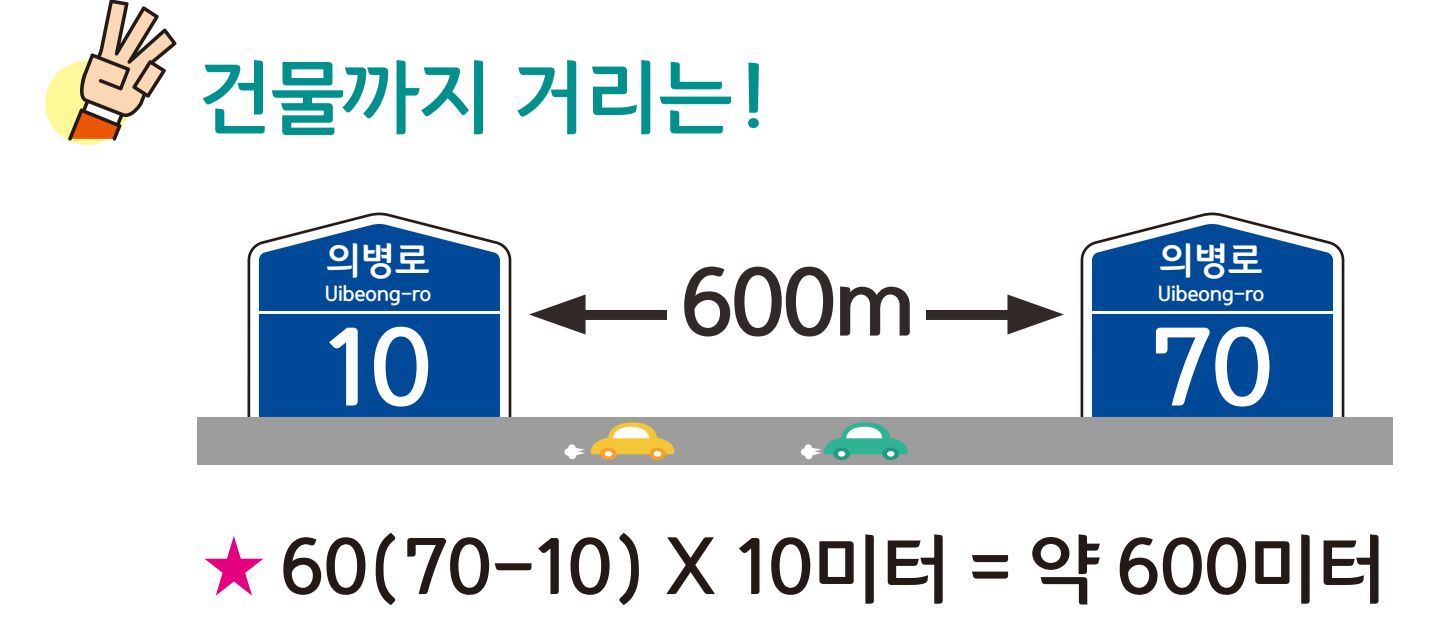

의령군

의령읍 무전리 도로명주소 안내도

UIRYEONG-EUP MUJEON-RI ROAD NAME ADDRESS GUIDE MAP

도로명주소 3가지만 길에 보입니다!

- 범례 및 기호**
- 시군경계
 - 리경계
 - 읍면경계
 - 마을경계
 - 의령군청
 - 행정복지센터
 - 관공서
 - ☏ 경찰서
 - 119 소방서
 - ☏ 학교
 - ✉ 우체국
 - ☏ 의료시설
 - ☏ 버스터미널
 - 🏛 문화재
 - 📖 도서관
 - 🏠 문화시설
 - 🌳 공원
 - 🏠 유동시설
 - 🏠 금융시설
 - 🚶 휴게소
 - 🏠 아파트