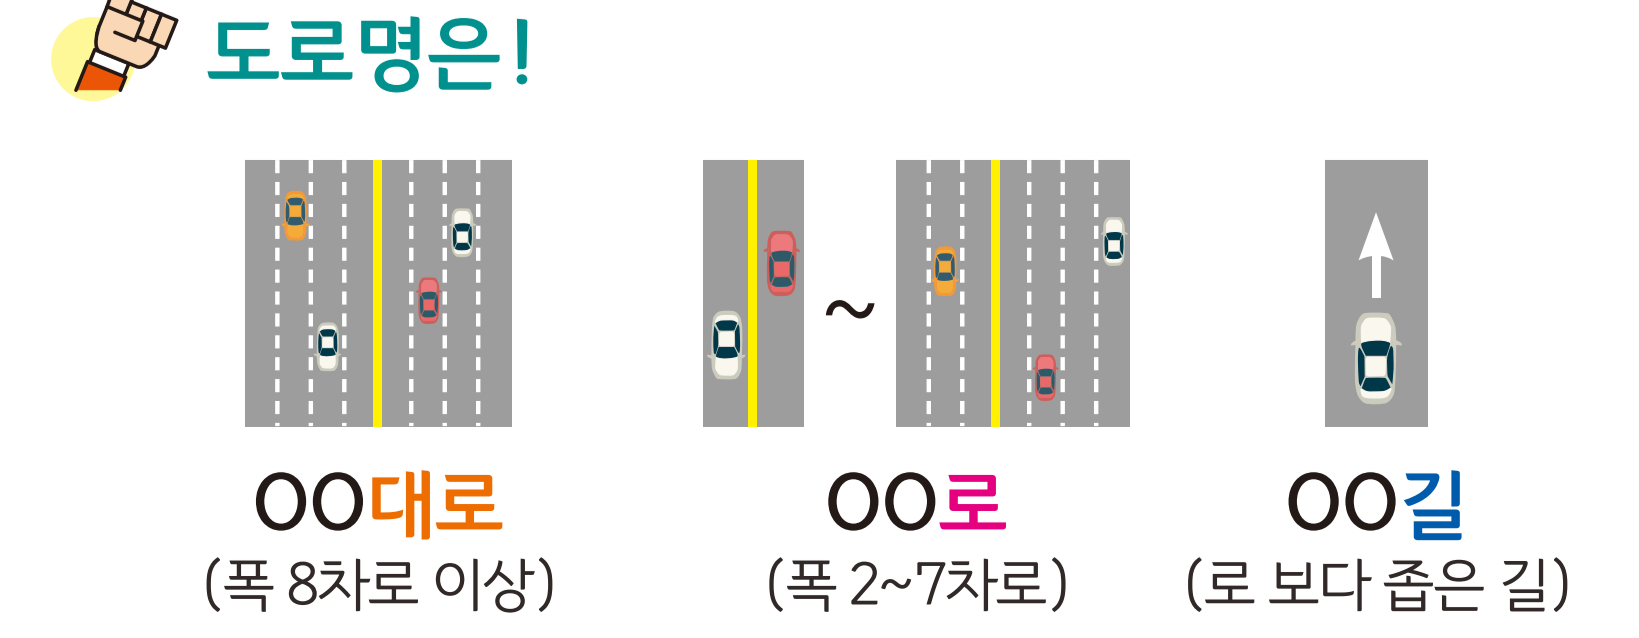

의령군

의령읍 무전리 도로명주소 안내도

UIRYEONG-EUP MUJEON-RI ROAD NAME ADDRESS GUIDE MAP

도로명주소 3가지만 길에 보입니다!

- 범례 및 기호**
- 시군경계
 - 리경계
 - 읍면경계
 - 마을경계
 - 의령군청
 - 행정복지센터
 - 관공서
 - ☏ 경찰서
 - 119 소방서
 - ☏ 학교
 - ✉ 우체국
 - ☏ 의료시설
 - ☏ 버스터미널
 - 🏛 문화재
 - 📖 도서관
 - 🏠 문화시설
 - 🌳 공원
 - 🏠 유동시설
 - 🏠 금융시설
 - 🚶 휴게소
 - 🏠 아파트