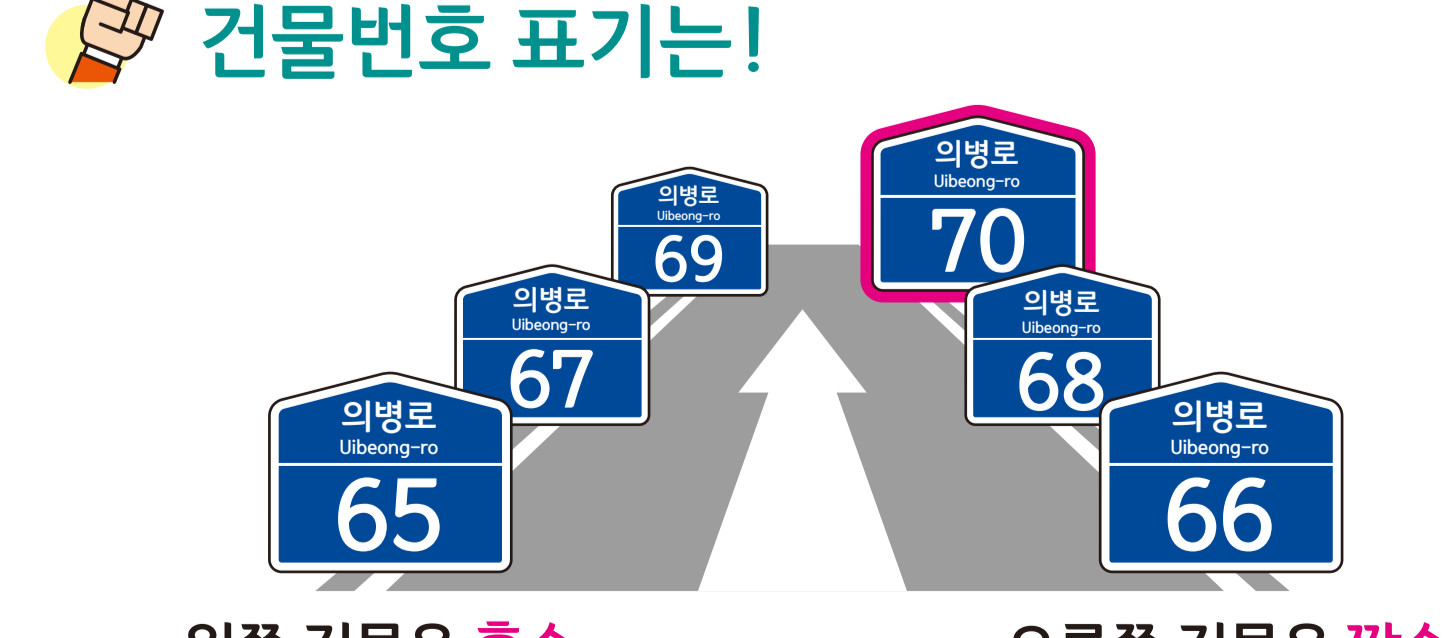

의령군

의령읍 무전리 도로명주소 안내도

UIRYEONG-EUP MUJEON-RI ROAD NAME ADDRESS GUIDE MAP

도로명주소 3가지만 길에 보입니다!

- 범례 및 기호**
- 시군경계
 - 리경계
 - 읍면경계
 - 마을경계
 - 의령군청
 - 행정복지센터
 - 관공서
 - ☏ 경찰서
 - 119 소방서
 - ☏ 학교
 - ✉ 우체국
 - ☏ 의료시설
 - ☏ 버스터미널
 - 🏛 문화재
 - 📖 도서관
 - 🏠 문화시설
 - 🌳 공원
 - 🏠 유동시설
 - 🏠 금융시설
 - 🚶 휴게소
 - 🏠 아파트

- ☏ 우체국
- ☏ 의료시설
- ☏ 버스터미널
- 🏠 유동시설
- 🏠 금융시설
- 🚶 휴게소
- 🏠 아파트