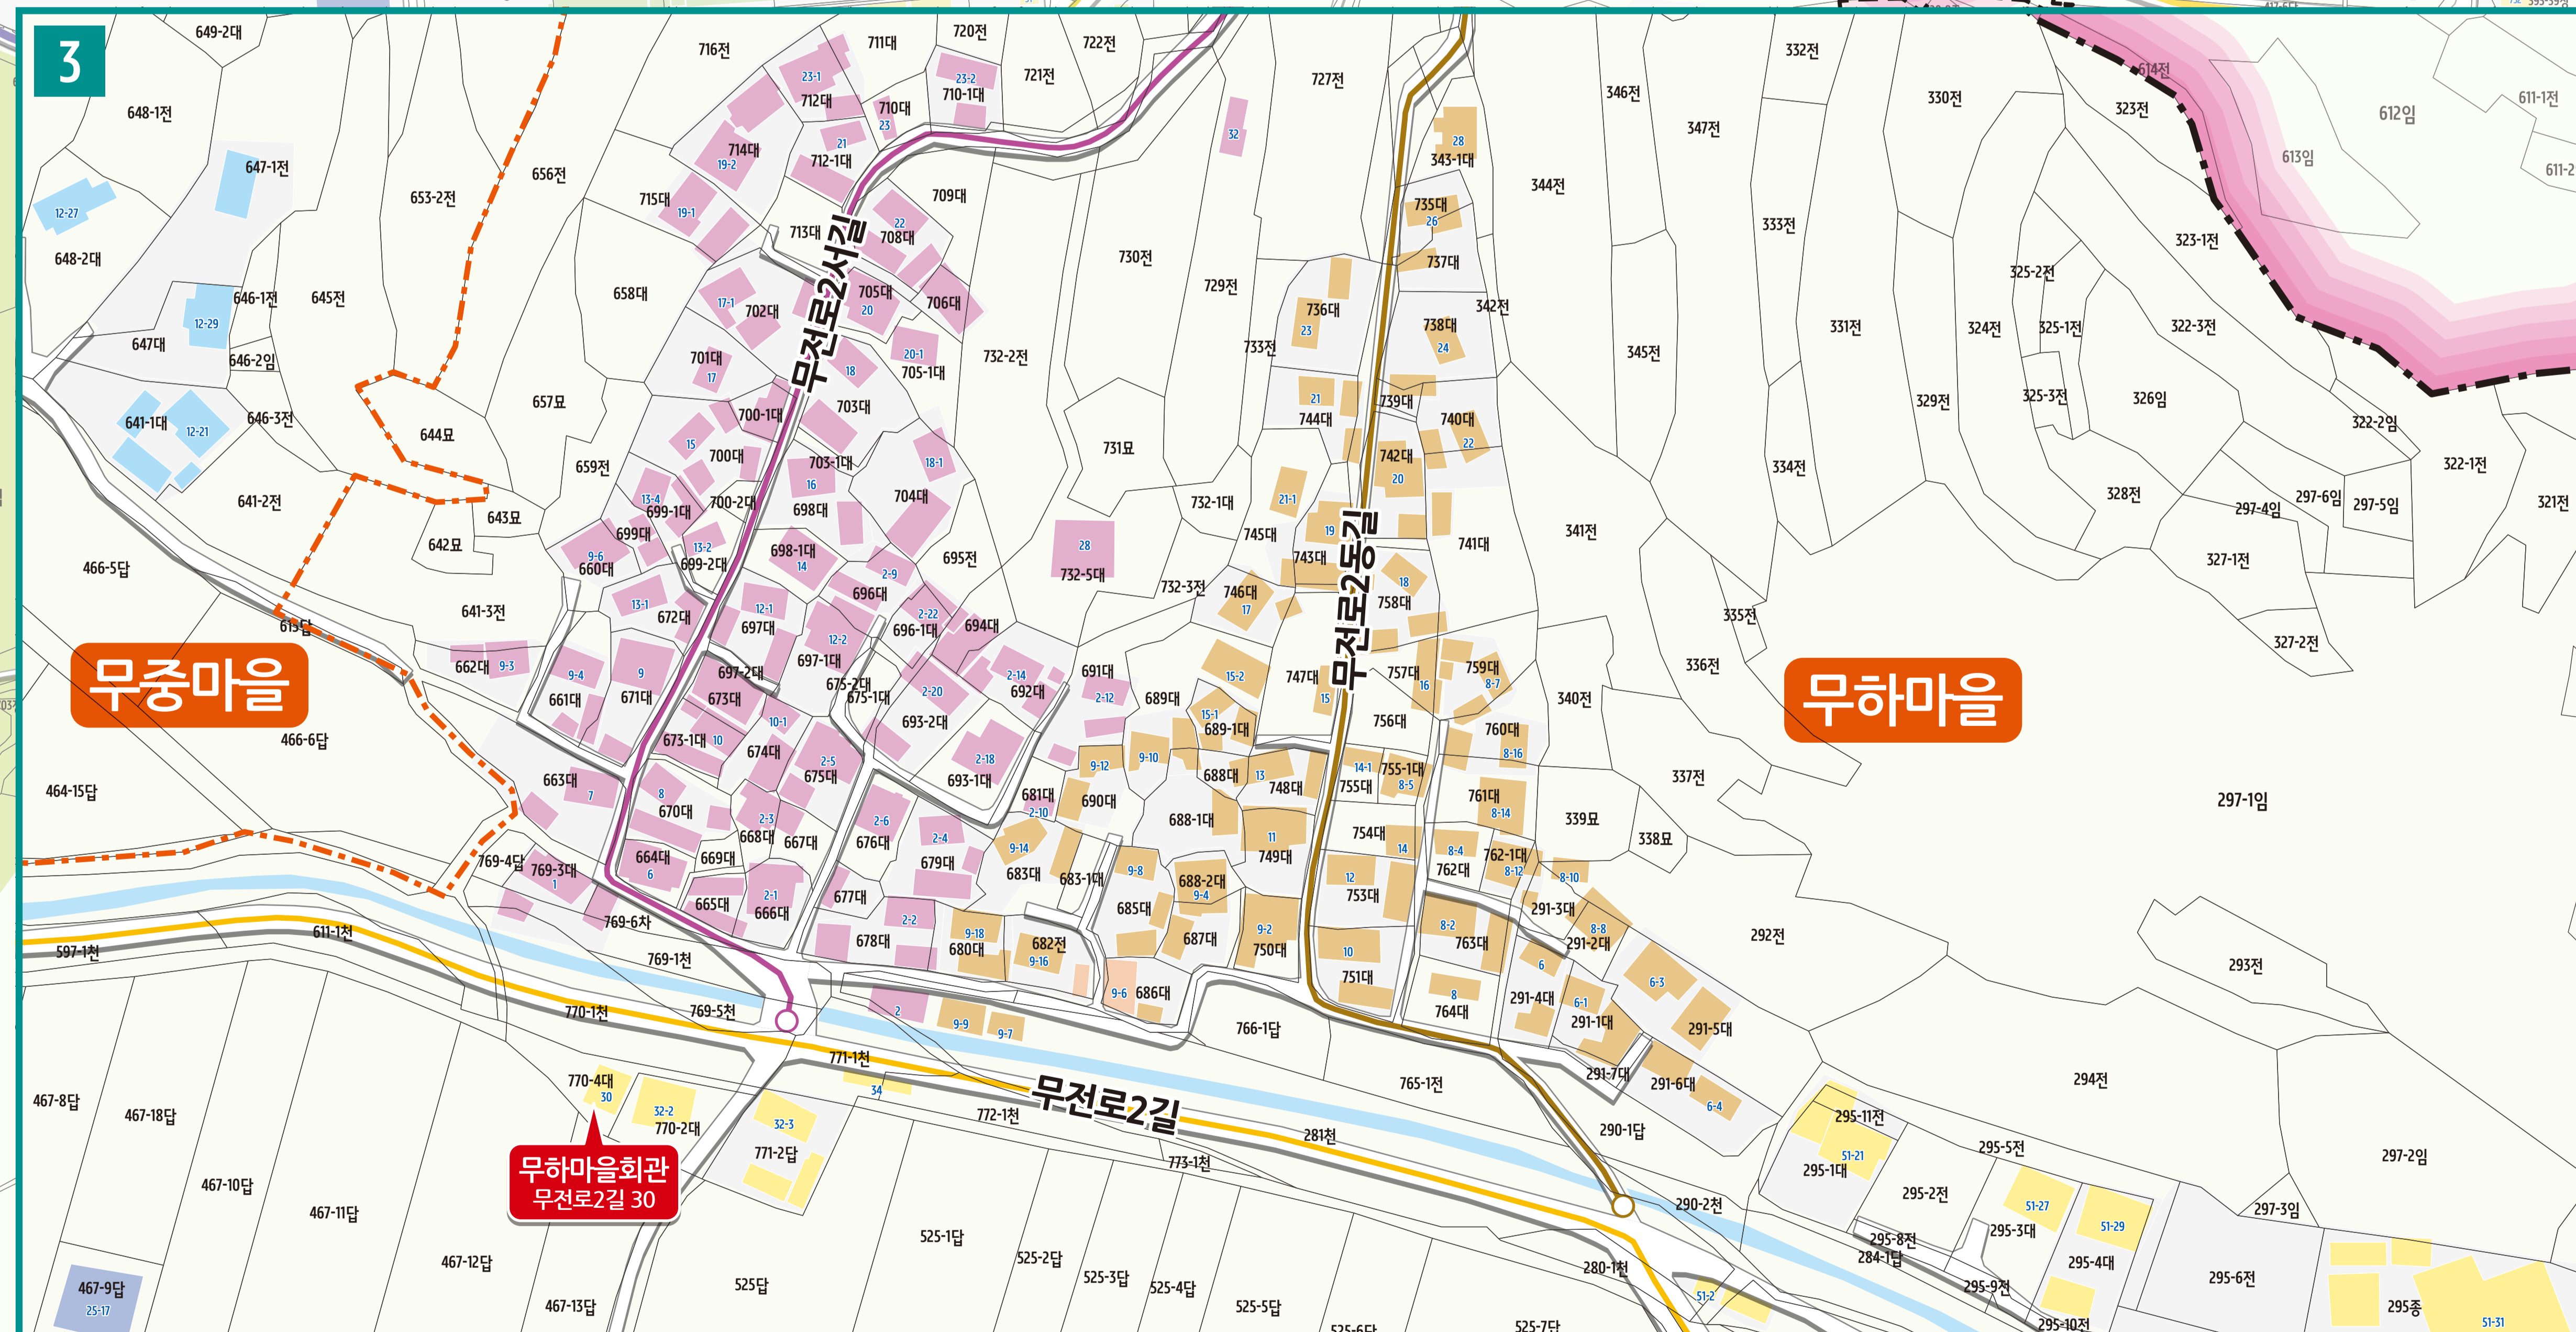

의령군

의령읍 무전리 도로명주소 안내도

UIRYEONG-EUP MUJEON-RI ROAD NAME ADDRESS GUIDE MAP

도로명주소 3가지만 길에 보입니다!

- 범례 및 기호**
- 시군경계
 - 리경계
 - 읍면경계
 - 마을경계
 - 의령군청
 - 행정복지센터
 - 관공서
 - ☎ 경찰서
 - 119 소방서
 - ☎ 학교
 - ✉ 우체국
 - ☎ 의료시설
 - ☎ 버스터미널
 - 🏛 문화재
 - 📖 도서관
 - 🛒 유통시설
 - 🏛 문화시설
 - 🌳 공원
 - 🏠 아파트
 - 🏠 휴게소
 - 🏠 금융시설

- ☎ 우체국
- ☎ 의료시설
- ☎ 버스터미널
- 🏛 문화재
- 📖 도서관
- 🛒 유통시설
- 🏠 문화시설
- 🌳 공원
- 🏠 아파트
- 🏠 금융시설