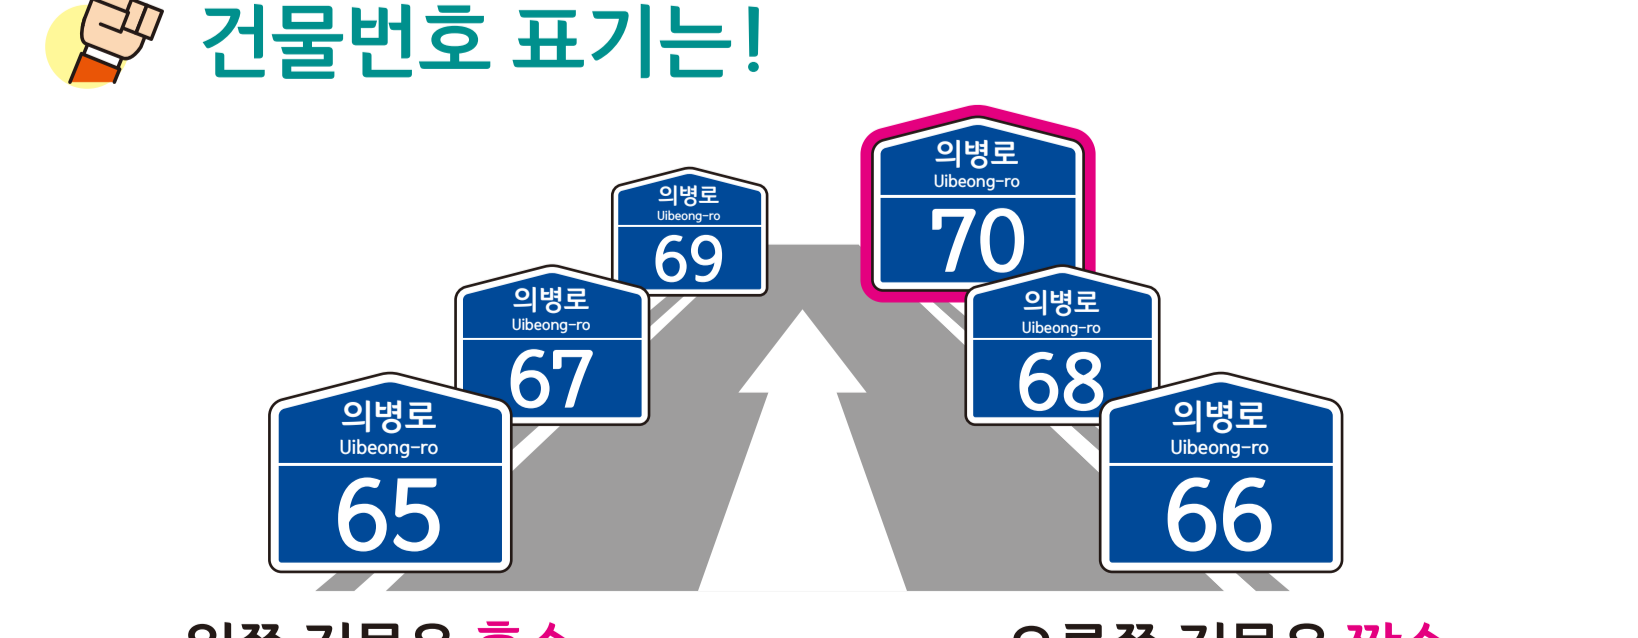

의령군

의령읍 무전리 도로명주소 안내도

UIRYEONG-EUP MUJEON-RI ROAD NAME ADDRESS GUIDE MAP

도로명주소 3가지만 길에 보입니다!

- 범례 및 기호**
- 시군경계
 - 리경계
 - 읍면경계
 - 마을경계
 - 의령군청
 - 행정복지센터
 - 관공서
 - ☎ 경찰서
 - 119 소방서
 - ☎ 학교
 - ✉ 우체국
 - ☎ 의료시설
 - ☎ 버스터미널
 - 🏛 문화재
 - 📖 도서관
 - 🛒 유통시설
 - 🏛 문화시설
 - 🌳 공원
 - 🏠 아파트
 - 🏠 휴게소
 - 🏠 금융시설