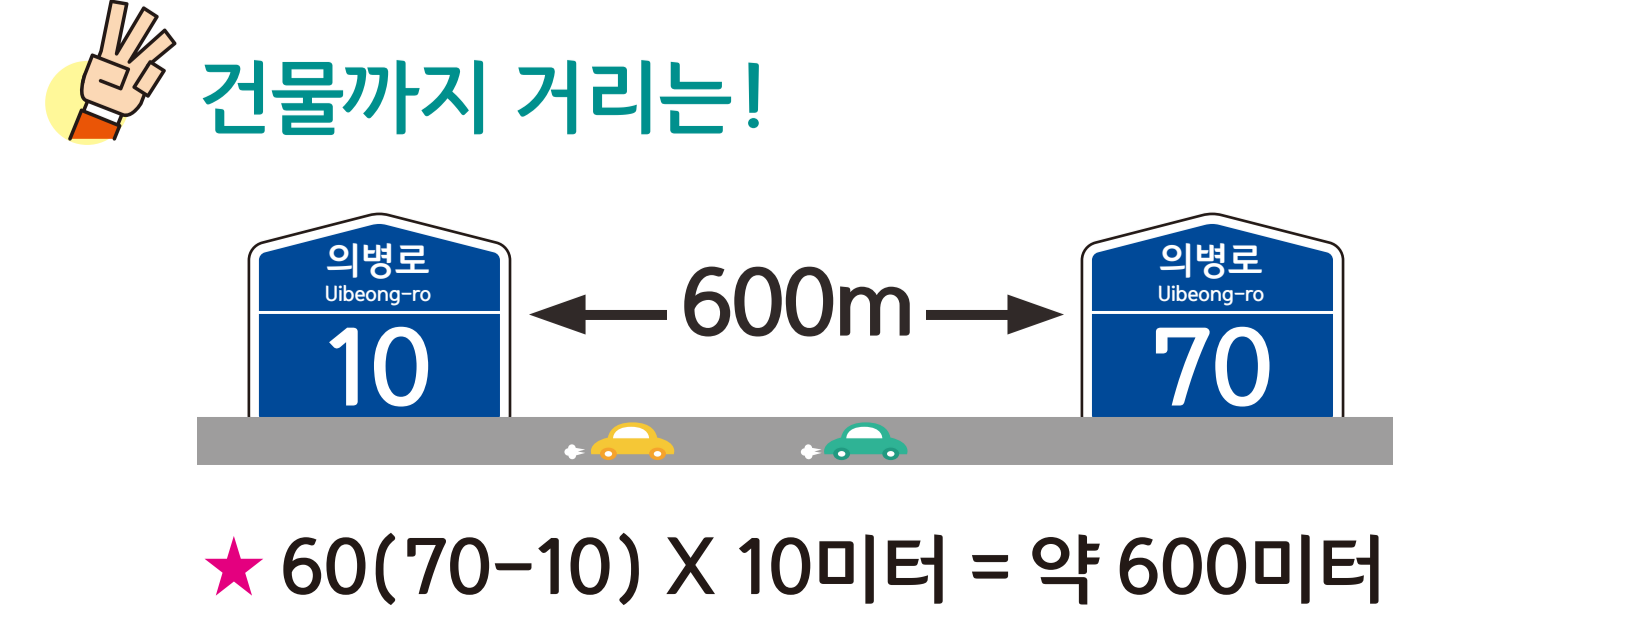

의령군

의령읍 무전리 도로명주소 안내도

UIRYEONG-EUP MUJEON-RI ROAD NAME ADDRESS GUIDE MAP

도로명주소 3가지만 길에 보입니다!

- 범례 및 기호**
- 시군경계
 - 리경계
 - 읍면경계
 - 마을경계
 - 의령군청
 - 행정복지센터
 - 관공서
 - ☎ 경찰서
 - 119 소방서
 - ☎ 학교
 - ✉ 우체국
 - ☎ 의료시설
 - ☎ 버스터미널
 - 🏛 문화재
 - 📖 도서관
 - 🛒 유통시설
 - 🏛 문화시설
 - 🌳 공원
 - 🏠 아파트
 - 🏠 휴게소
 - 🏠 금융시설