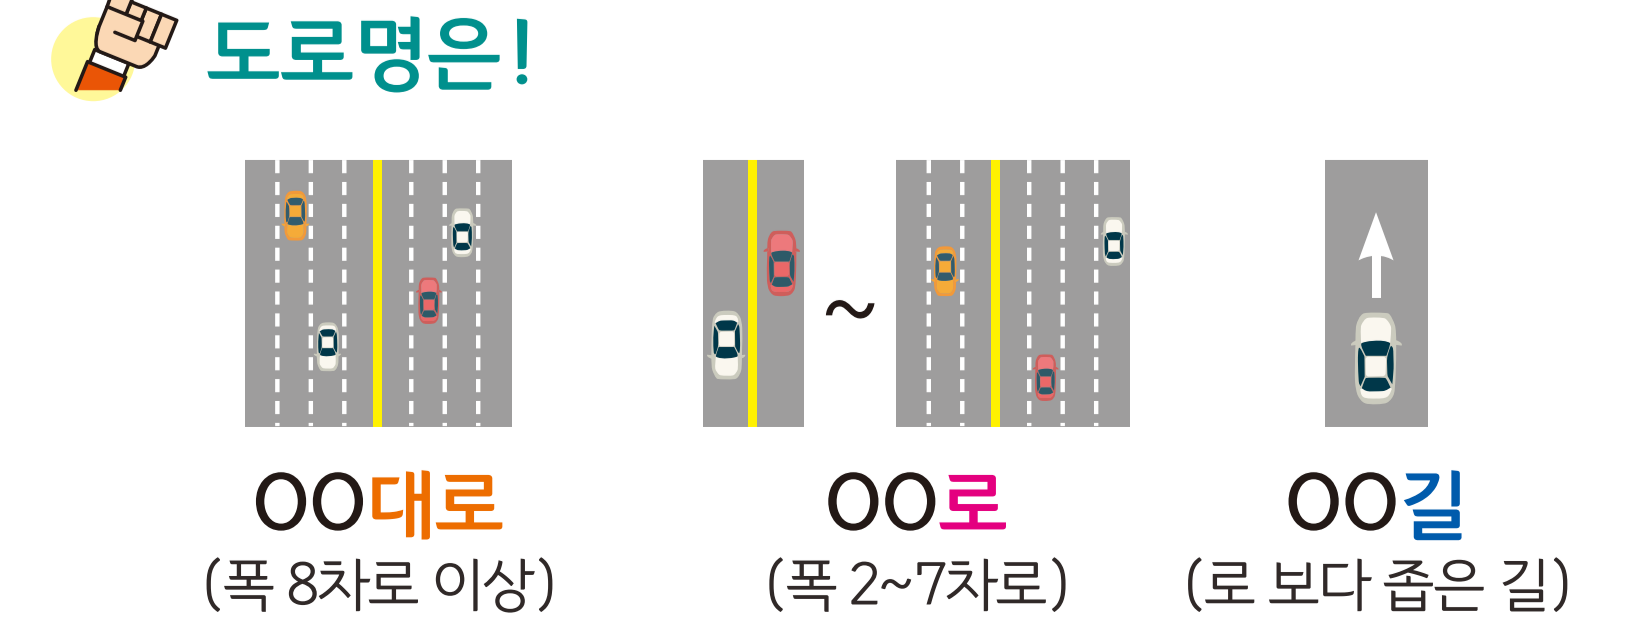

의령군

의령읍 무전리 도로명주소 안내도

UIRYEONG-EUP MUJEON-RI ROAD NAME ADDRESS GUIDE MAP

도로명주소 3가지만 길에 보입니다!

- 범례 및 기호**
- 시군경계
 - 리경계
 - 읍면경계
 - 마을경계
 - 의령군청
 - 행정복지센터
 - 관공서
 - ☎ 경찰서
 - 119 소방서
 - ☎ 학교
 - ✉ 우체국
 - ☎ 의료시설
 - ☎ 버스터미널
 - 🏛 문화재
 - 📖 도서관
 - 🛒 유통시설
 - 🏛 문화시설
 - 🌳 공원
 - 🏠 아파트
 - 🏠 휴게소
 - 🏠 금융시설