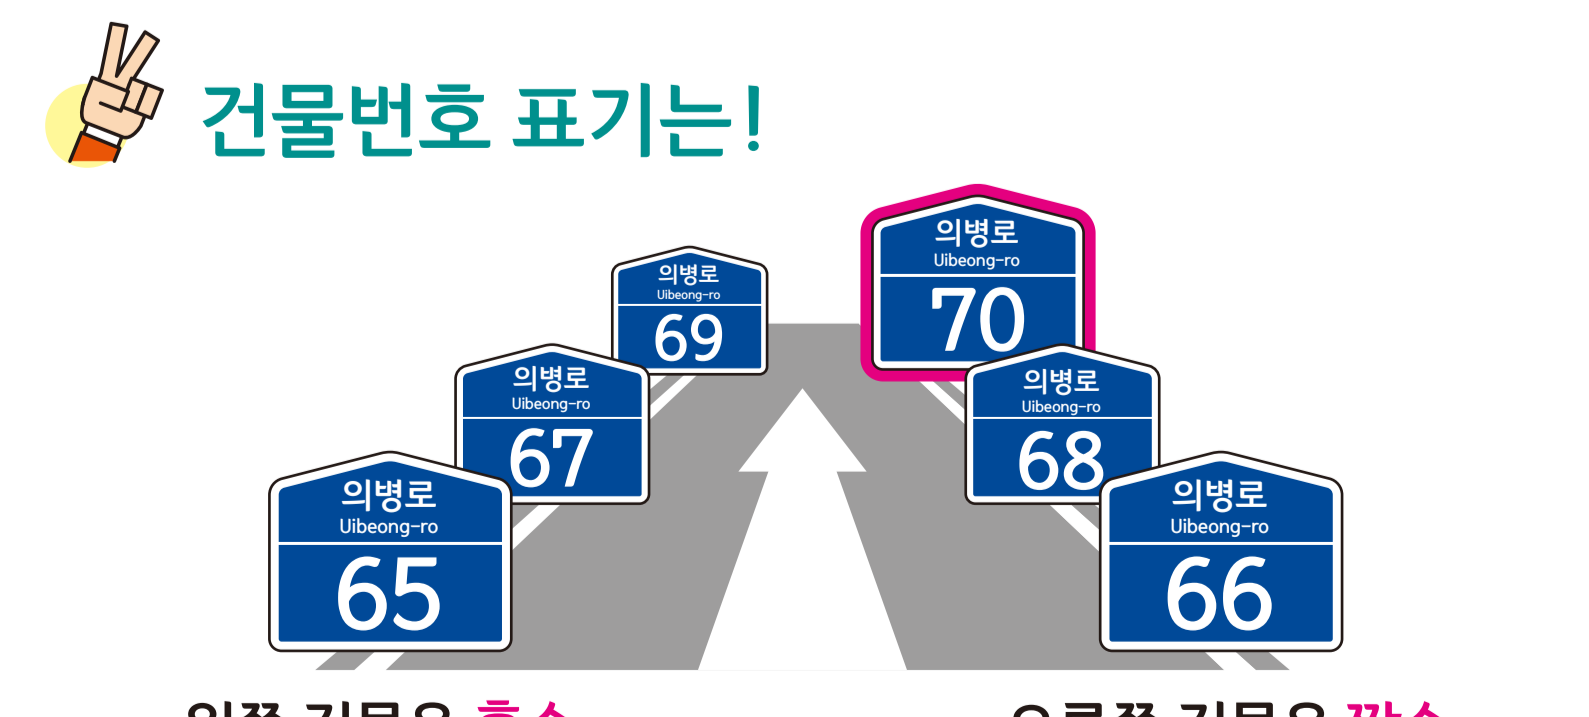

# 의령읍 중동리 도로명주소 안내도

의령군 UIRYEONG-EUP JUNGdong-RI ROAD NAME ADDRESS GUIDE MAP

무전리

가례면  
가례리

도로명주소  
3가지만 알면  
길이 보입니다!

- 범례 및 기호**
- 시군경계
  - 리경계
  - 읍면경계
  - 마을경계
  - 의령군청
  - 행정복지센터
  - 관공서
  - 경찰서
  - 119 소방서
  - 학교
  - 우체국
  - 문화재
  - 문화시설
  - 휴게소
  - 의병대로
  - 의병로
  - 충익로
  - 의병로19길
  - 의병로20길
  - 의병로21길
  - 의병로22길
  - 의병로23길
  - 의병로24길
  - 의령군청
  - 경찰서
  - 우체국
  - 문화재
  - 문화시설
  - 휴게소
  - 의령군청
  - 경찰서
  - 우체국
  - 문화재
  - 문화시설
  - 휴게소
  - 의령군청
  - 경찰서
  - 우체국
  - 문화재
  - 문화시설
  - 휴게소