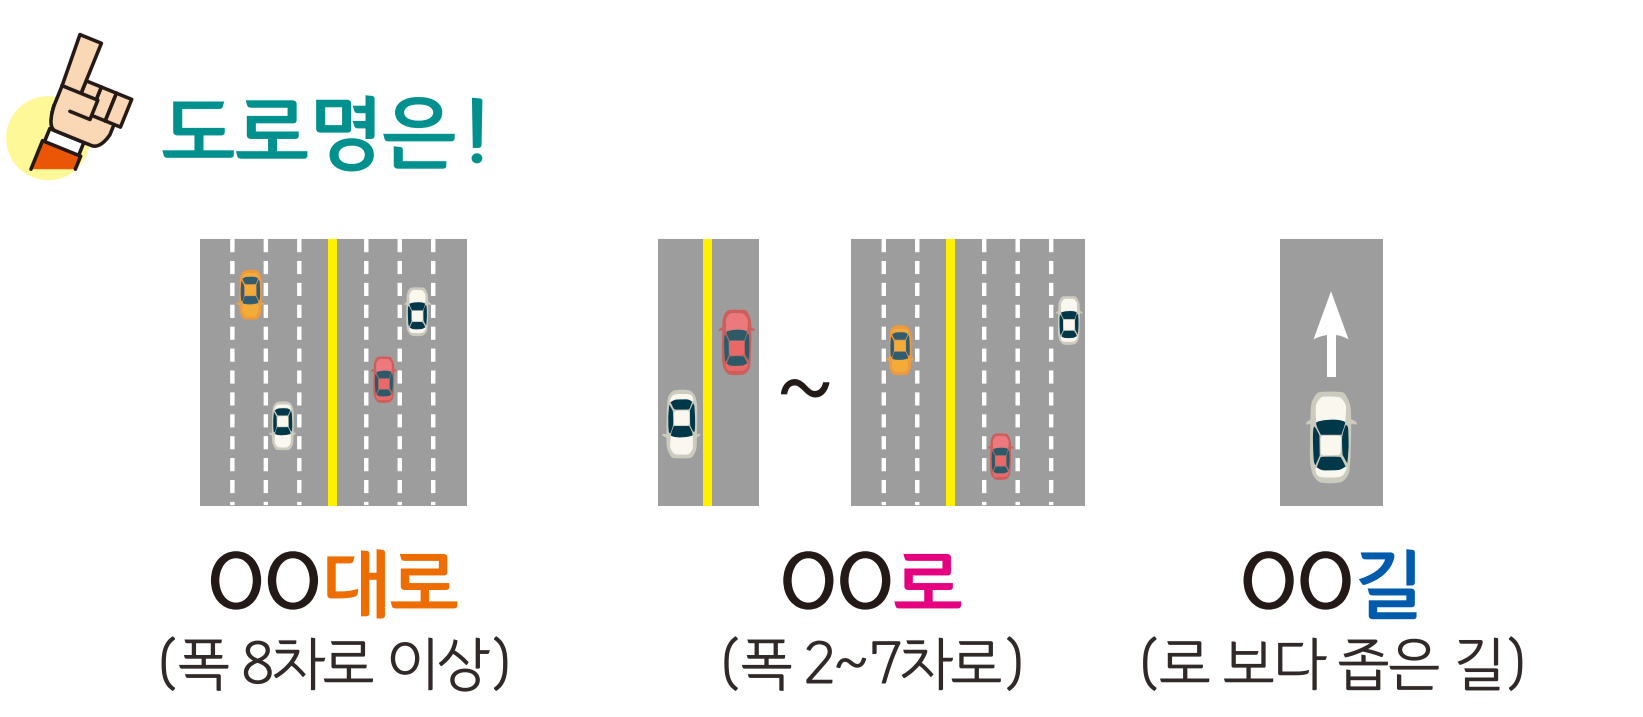

# 의령읍 중동리 도로명주소 안내도

의령군 UIRYEONG-EUP JUNGdong-RI ROAD NAME ADDRESS GUIDE MAP

무전리

가례면  
가례리

도로명주소  
3가지만 알면  
길이 보입니다!

- 범례 및 기호**
- 시군경계
  - 리경계
  - 읍면경계
  - 마을경계
  - 의령군청
  - 행정복지센터
  - 관공서
  - 경찰서
  - 119 소방서
  - 학교
  - 우체국
  - 문화재
  - 문화시설
  - 휴게소
  - 의병대로
  - 의병로
  - 충익로
  - 의병로19길
  - 의병로20길
  - 의병로21길
  - 의병로22길
  - 의병로23길
  - 의병로24길
  - 의령군청
  - 경찰서
  - 우체국
  - 문화재
  - 문화시설
  - 휴게소
  - 의령군청
  - 경찰서
  - 우체국
  - 문화재
  - 문화시설
  - 휴게소
  - 의령군청
  - 경찰서
  - 우체국
  - 문화재
  - 문화시설
  - 휴게소