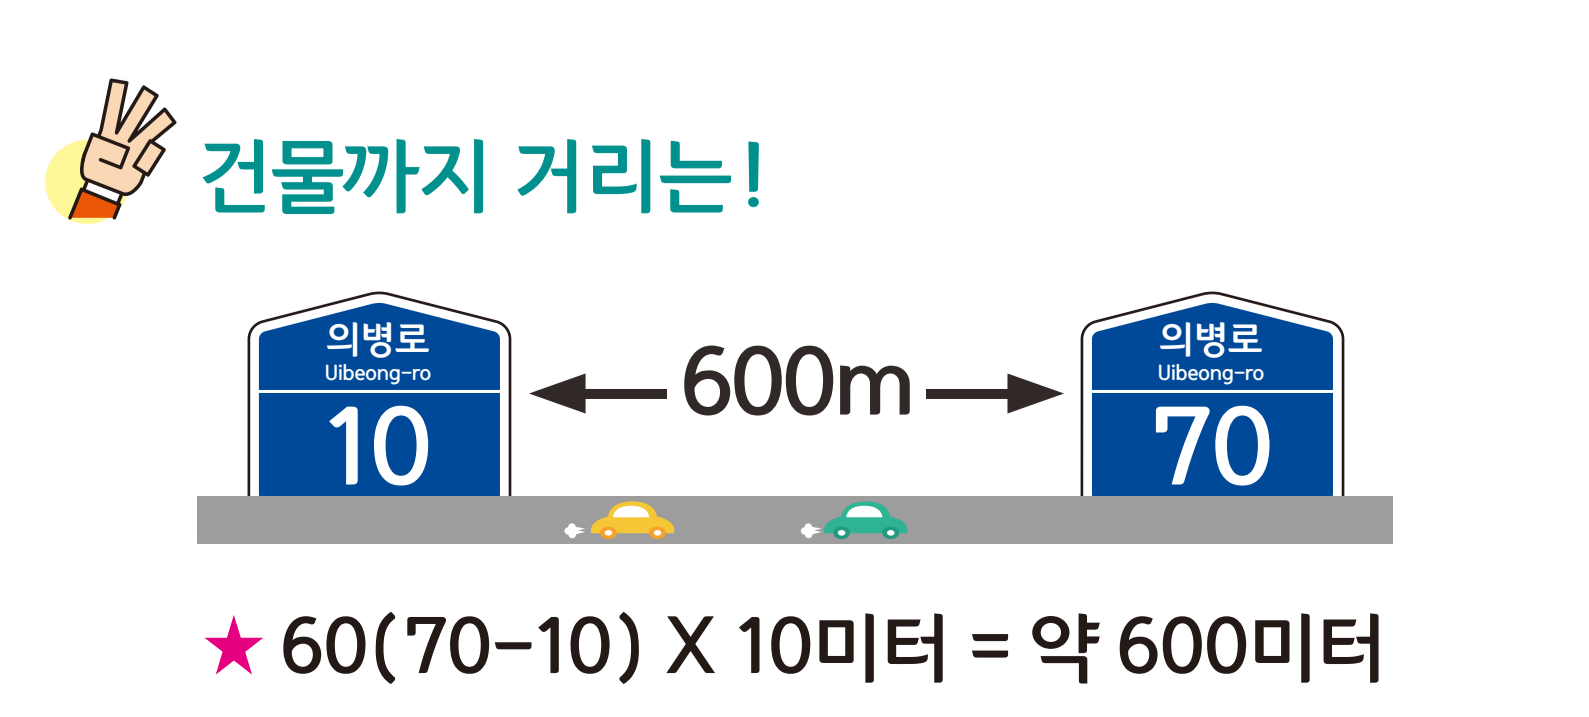

# 의령읍 중동리 도로명주소 안내도

의령군 UIRYEONG-EUP JUNGdong-RI ROAD NAME ADDRESS GUIDE MAP

무전리

가례면  
가례리

도로명주소  
3가지만 알면  
길이 보입니다!

- 범례 및 기호**
- 시군경계
  - 리경계
  - 읍면경계
  - 마을경계
  - 의령군청
  - 행정복지센터
  - 관공서
  - 경찰서
  - 119 소방서
  - 학교
  - 우체국
  - 문화재
  - 문화시설
  - 휴게소
  - 의병대로
  - 의병로
  - 충익로
  - 의병로19길
  - 의병로20길
  - 의병로21길
  - 의병로22길
  - 의병로23길
  - 의병로24길
  - 의령군청
  - 경찰서
  - 우체국
  - 문화재
  - 문화시설
  - 휴게소
  - 의령군청
  - 경찰서
  - 우체국
  - 문화재
  - 문화시설
  - 휴게소
  - 의령군청
  - 경찰서
  - 우체국
  - 문화재
  - 문화시설
  - 휴게소