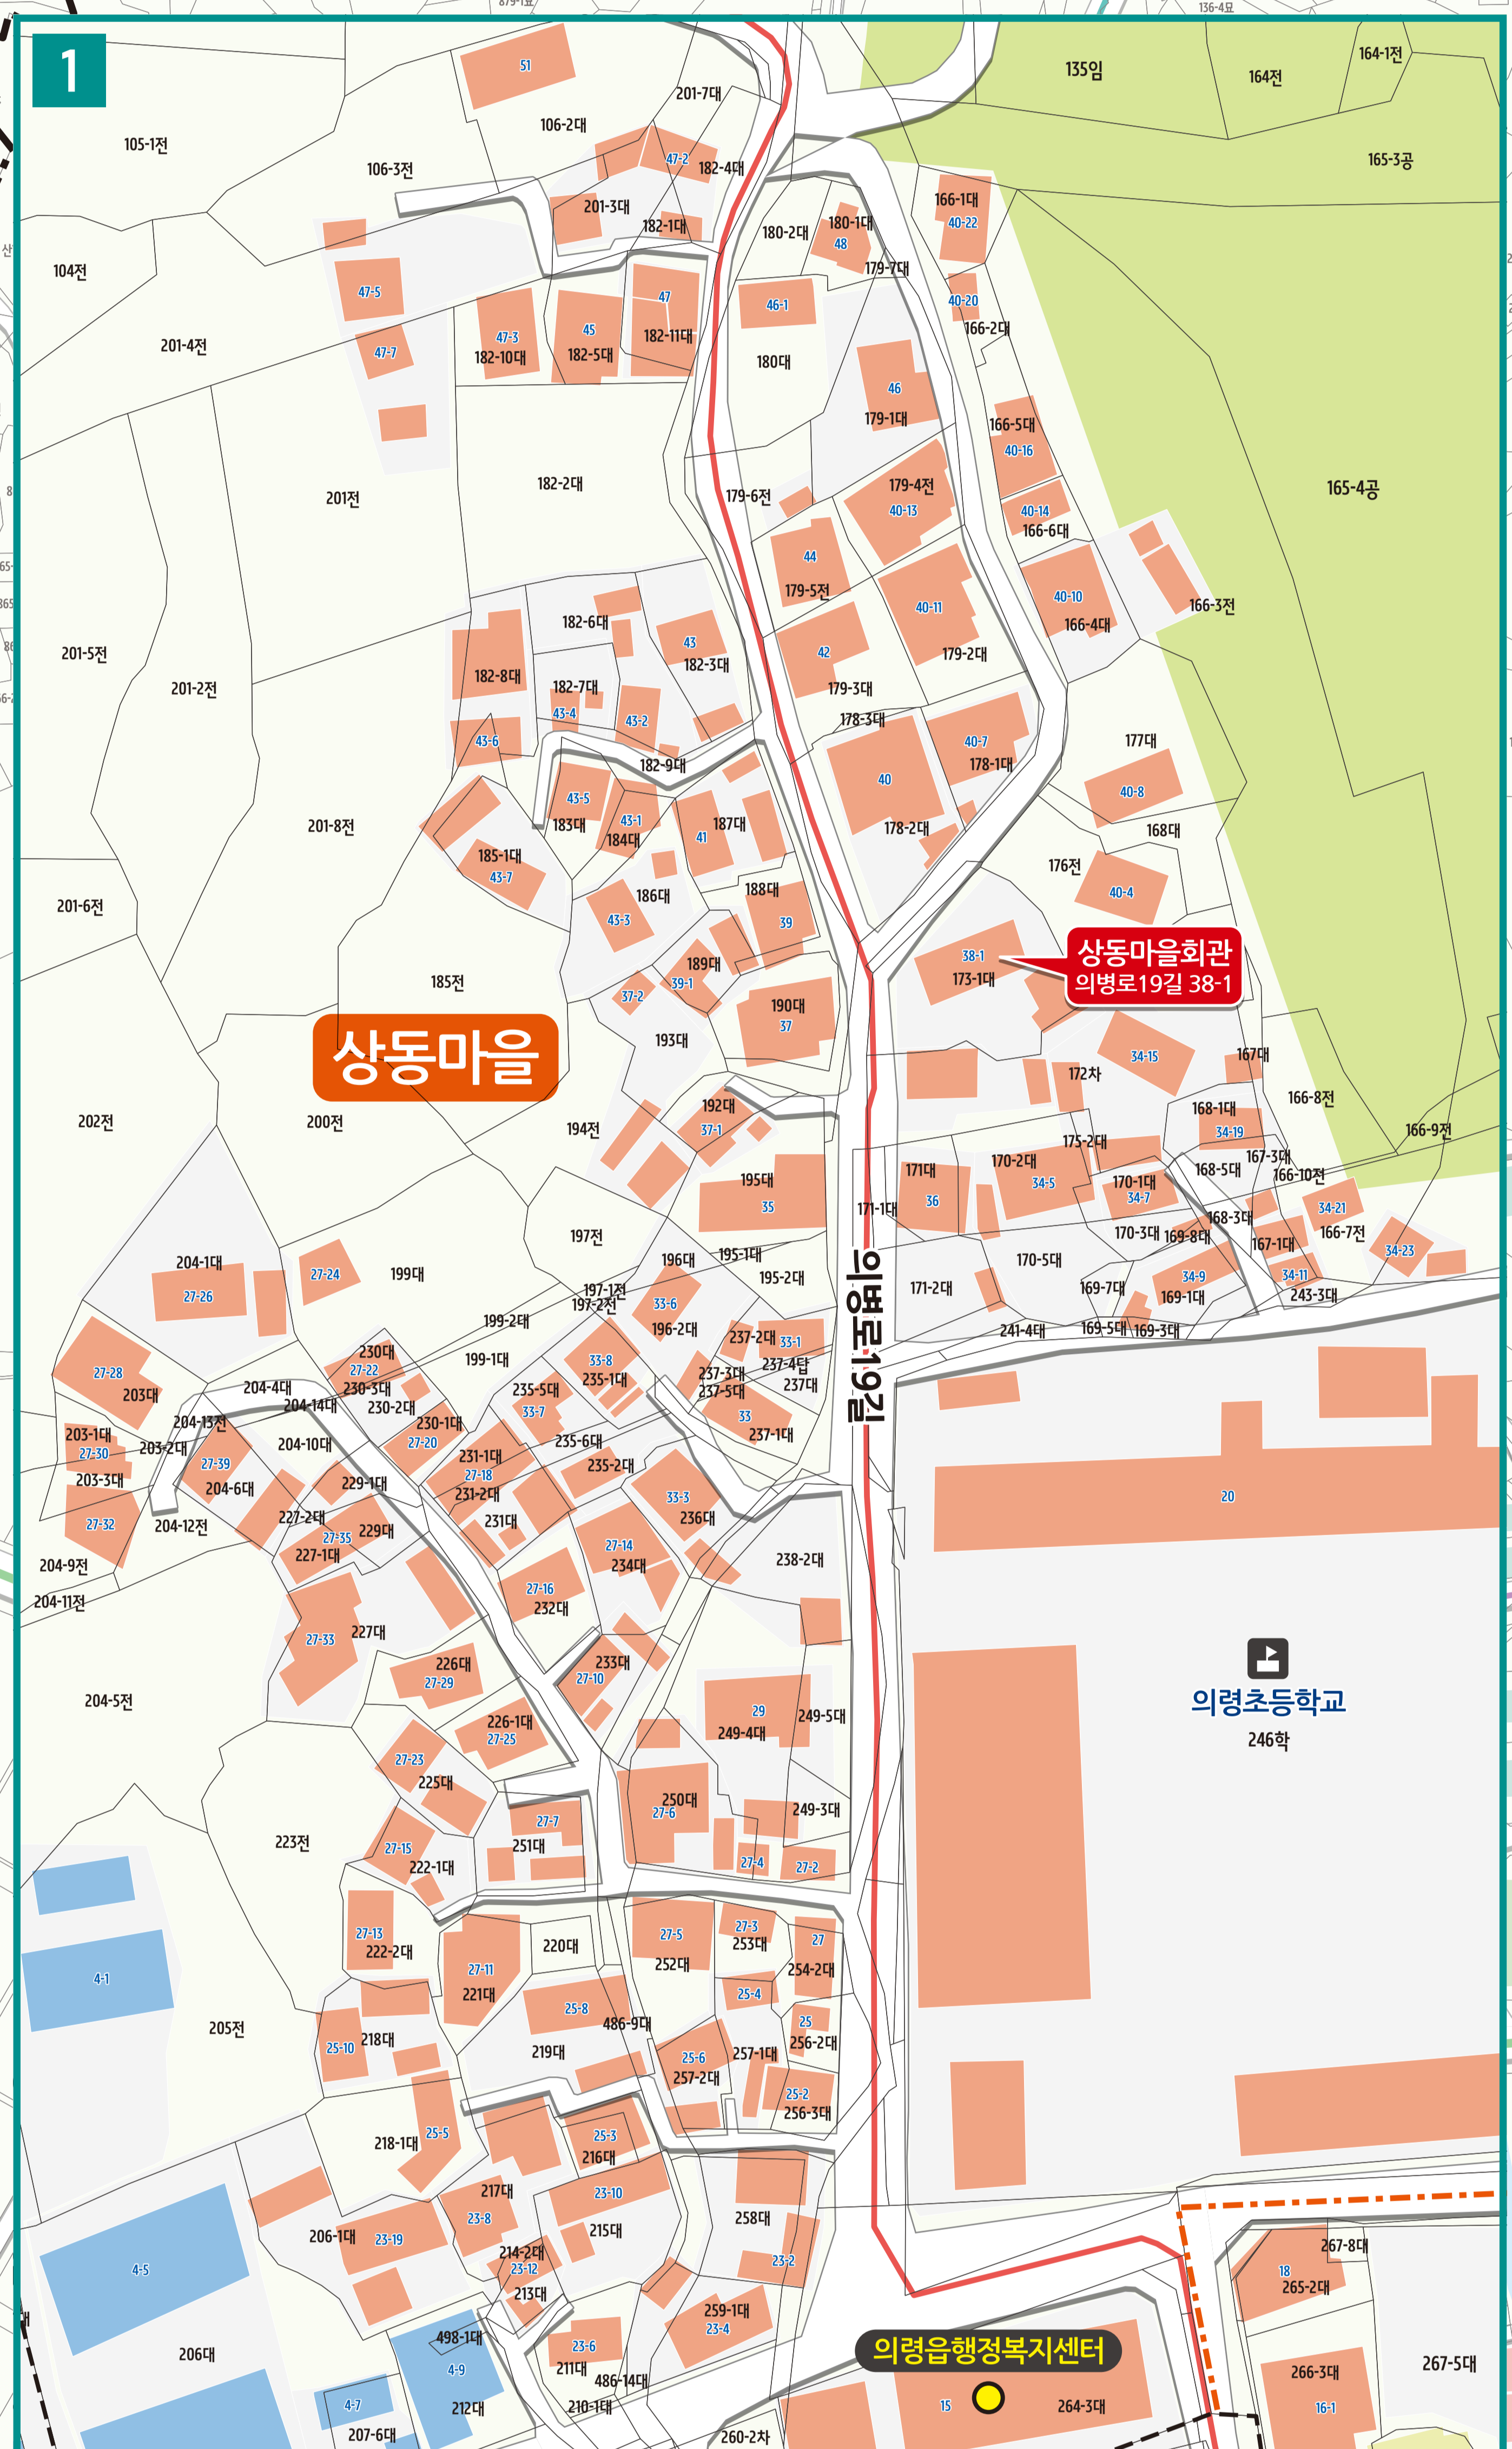

# 의령읍 중동리 도로명주소 안내도

의령군 UIRYEONG-EUP JUNGdong-RI ROAD NAME ADDRESS GUIDE MAP

무전리

가례면  
가례리

도로명주소  
3가지만 알면  
길이 보입니다!

- 범례 및 기호**
- 시군경계
  - 리경계
  - 읍면경계
  - 마을경계
  - 의령군청
  - 행정복지센터
  - 관공서
  - 경찰서
  - 119 소방서
  - 학교
  - 우체국
  - 문화재
  - 문화시설
  - 휴게소
  - 의병대로
  - 의병로
  - 충익로
  - 의병로19길
  - 의병로20길
  - 의병로21길
  - 의병로22길
  - 의병로23길
  - 의병로24길
  - 의령군청
  - 경찰서
  - 우체국
  - 문화재
  - 문화시설
  - 휴게소
  - 의령군청
  - 경찰서
  - 우체국
  - 문화재
  - 문화시설
  - 휴게소
  - 의령군청
  - 경찰서
  - 우체국
  - 문화재
  - 문화시설
  - 휴게소