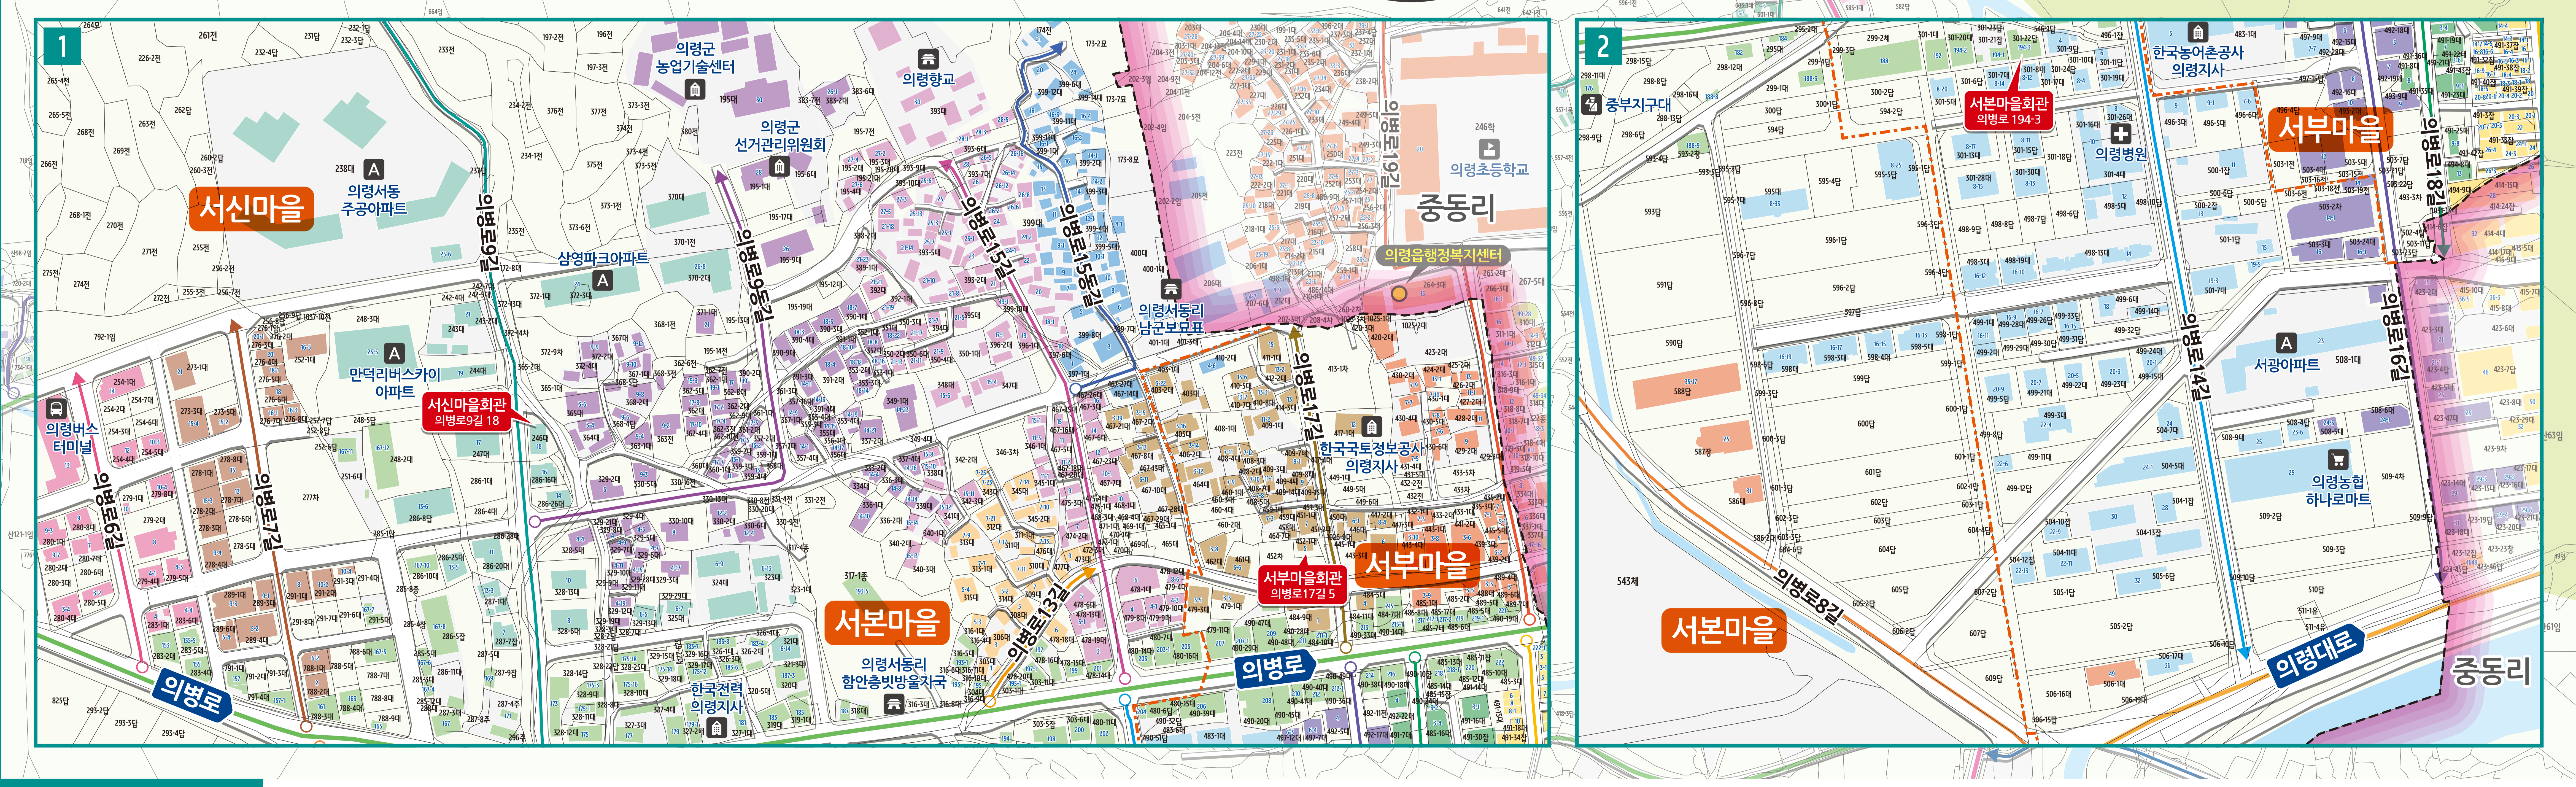

의령읍 서동리 도로명주소 안내도

의령군 UIRYEONG-EUP SEODONG-RI ROAD NAME ADDRESS GUIDE MAP

도로명주소 3가지만 알면 길이 보입니다!

도로명 (00대로, 00로, 00길)

건물번호 (70)

의령군 의령읍 의병로 70

건물번호 표기는!

원쪽 건물은 홀수, 오른쪽 건물은 짝수

의병로 10 ← 600m → 의병로 70

★ 60(70-10) X 10미터 = 약 600미터

범례 및 기호

- 시군경계
- - - 읍면경계
- · - · - 리경계
- · - · - 마을경계
- 의령대로
- 의병로
- 의병로6길
- 의병로7길
- 의병로8길
- 의병로9길
- 의병로9동길
- 의병로13길
- 의병로14길
- 의병로15길
- 의병로15동길
- 의병로16길
- 의병로17길
- 의병로18길
- 의병로19길
- 의병로20길

- 의령군청
- 행정복지센터
- 관공서
- ☎ 경찰서
- 119 소방서
- ☎ 우체국
- ☎ 의료시설
- ☎ 버스터미널
- ☎ 문화재
- ☎ 도서관
- ☎ 유통시설
- ☎ 문화시설
- ☎ 공원
- ☎ 금융시설
- ☎ 휴게소
- ☎ 아파트