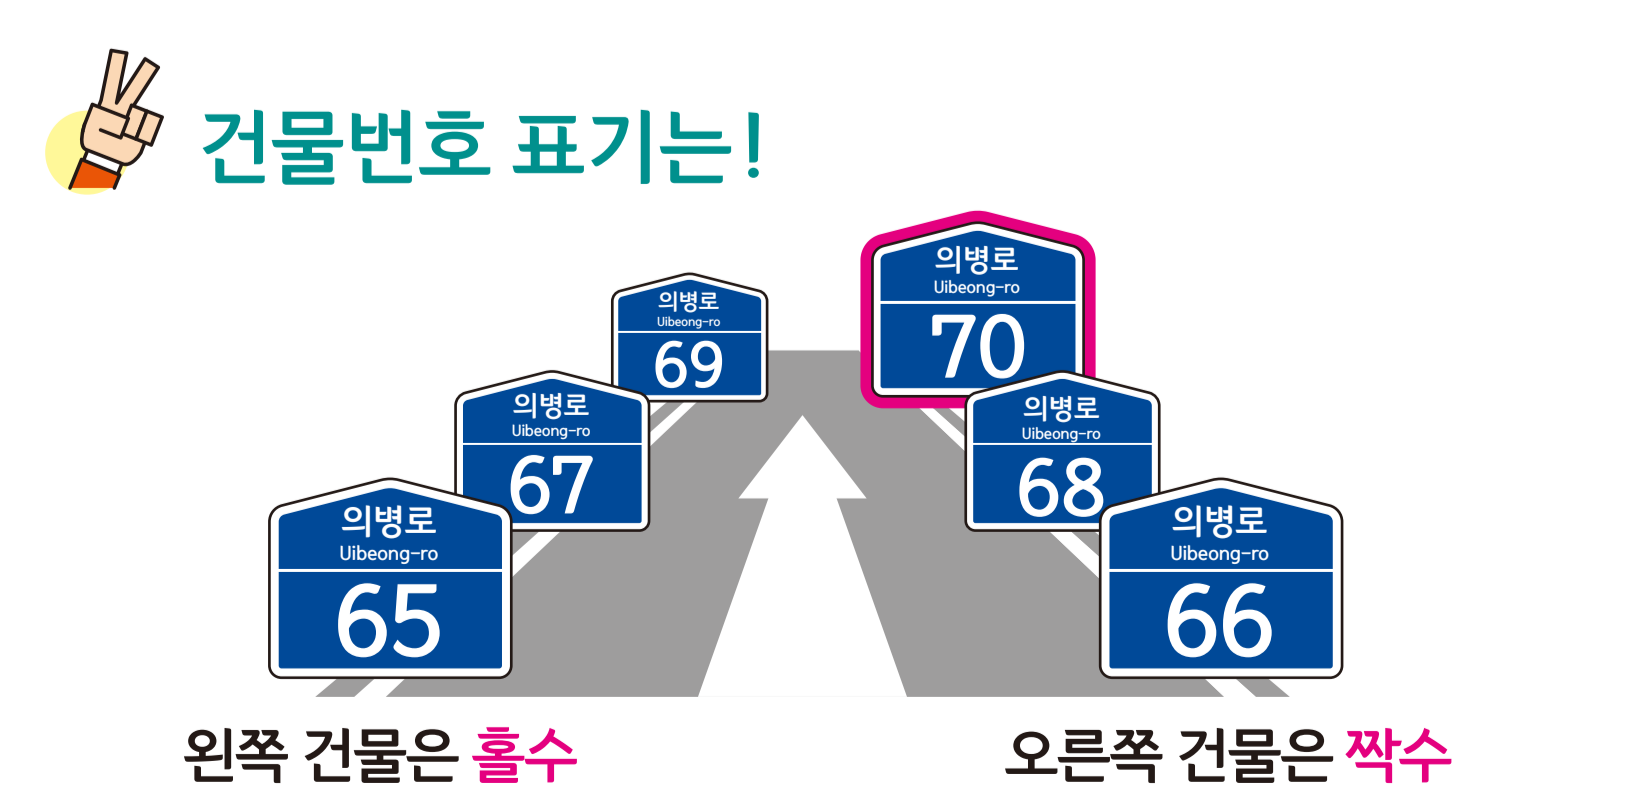

의령읍 서동리 도로명주소 안내도

의령군 UIRYEONG-EUP SEODONG-RI ROAD NAME ADDRESS GUIDE MAP

도로명주소 3가지만 알면 길이 보입니다!

범례 및 기호

--- 시군경계	→ 의령대로	→ 의병로6길	→ 의병로9동길	→ 의병로15동길	→ 의병로19길
--- 읍면경계	→ 의병로	→ 의병로7길	→ 의병로13길	→ 의병로16길	→ 의병로20길
--- 리경계	→ 의병로1길	→ 의병로8길	→ 의병로14길	→ 의병로17길	
--- 마을경계	→ 의병로2길	→ 의병로9길	→ 의병로15길	→ 의병로18길	

- 도로명은!**
- OO대로 (폭 8차로 이상)
 - OO로 (폭 2~7차로)
 - OO길 (로 보다 좁은 길)
- 건물까지 거리는!**
- ★ 60(70-10) X 10미터 = 약 600미터
- | | | | | | |
|----------|---------|---------|--------|--------|-------|
| ● 의령군청 | ☎ 경찰서 | ✉ 우체국 | 🏠 문화재 | 🏛 문화시설 | 🚏 휴게소 |
| ● 행정복지센터 | 119 소방서 | 🏥 의료시설 | 📖 도서관 | 🌳 공원 | 🏠 아파트 |
| 🏢 관공서 | 🎓 학교 | 🚏 버스터미널 | 🛒 유통시설 | 🏦 금융시설 | |