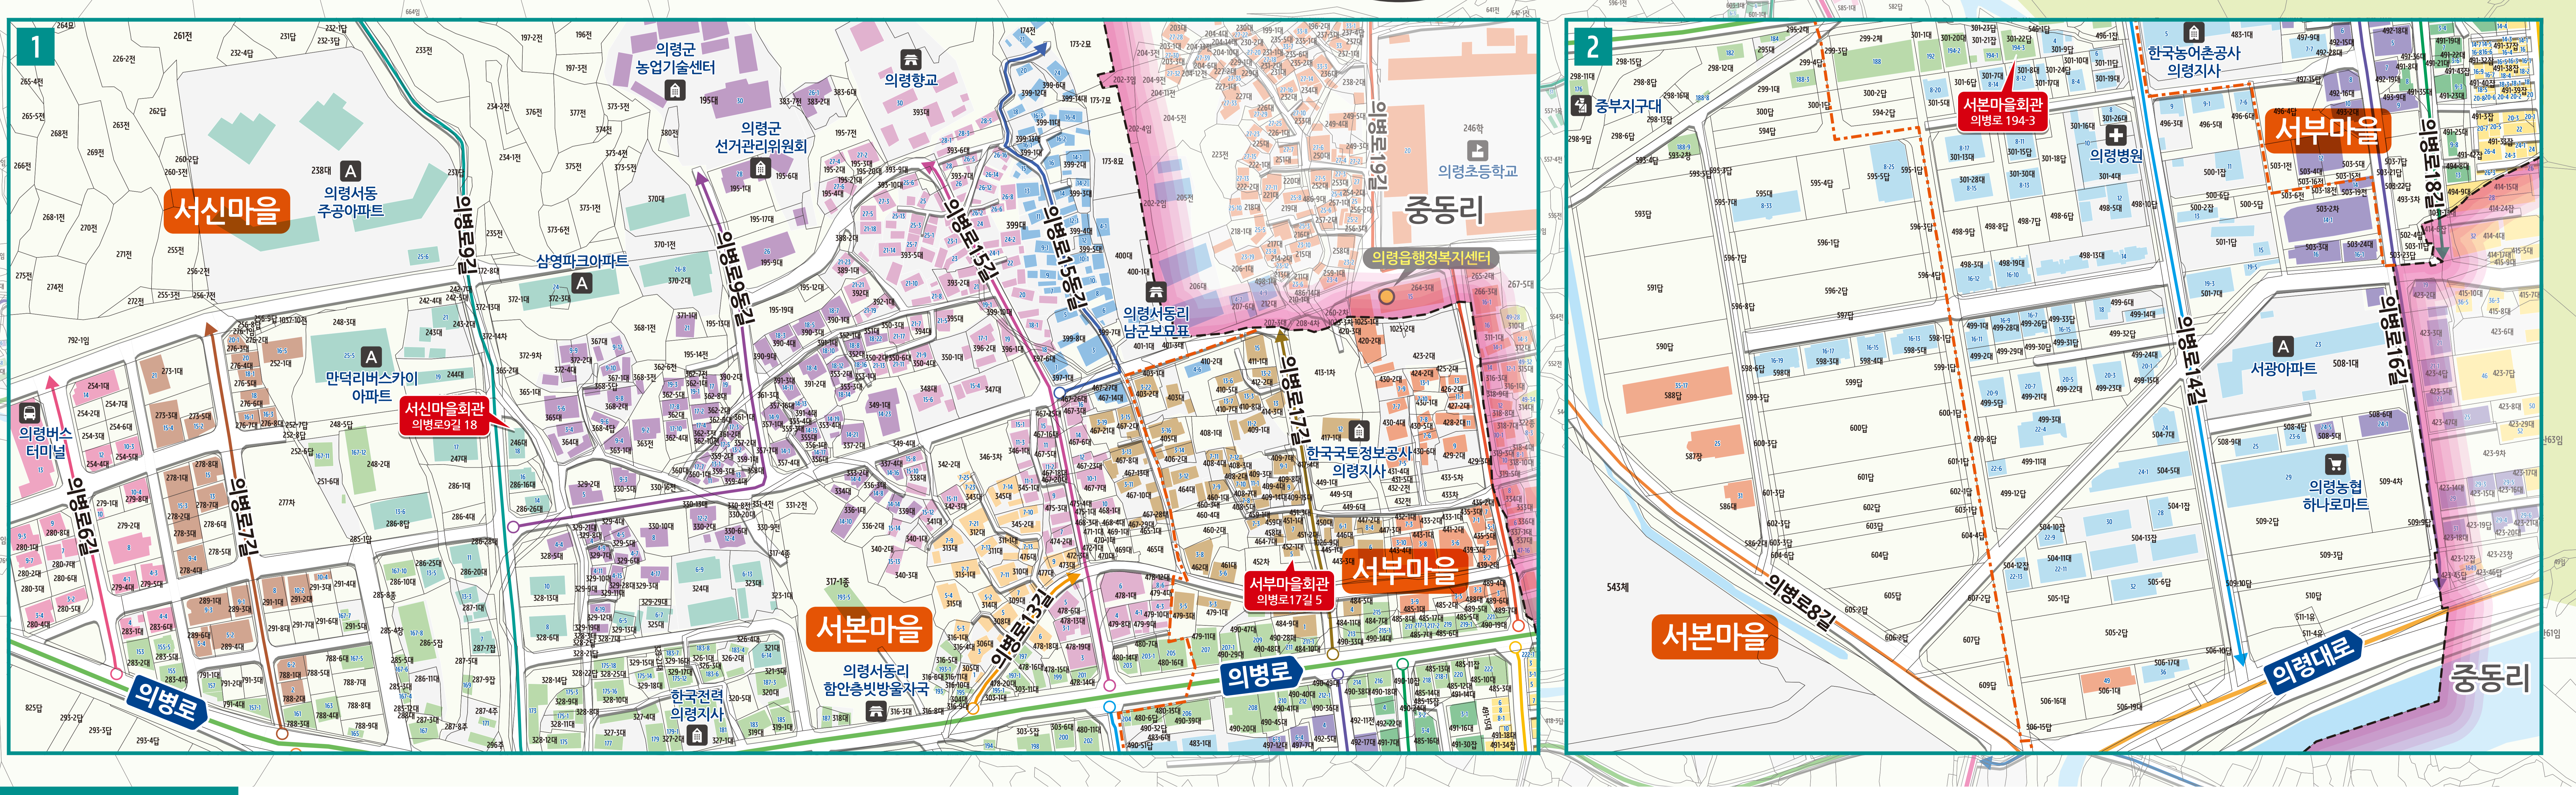

의령읍 서동리 도로명주소 안내도

의령군 UIRYEONG-EUP SEODONG-RI ROAD NAME ADDRESS GUIDE MAP

도로명주소 3가지만 알면 길이 보입니다!

범례 및 기호

--- 시군경계	→ 의령대로	→ 의병로6길	→ 의병로9동길	→ 의병로15동길	→ 의병로19길
--- 읍면경계	→ 의병로	→ 의병로7길	→ 의병로13길	→ 의병로16길	→ 의병로20길
--- 리경계	→ 의병로1길	→ 의병로8길	→ 의병로14길	→ 의병로17길	
--- 마을경계	→ 의병로2길	→ 의병로9길	→ 의병로15길	→ 의병로18길	

- 도로명은!**
- OO대로 (폭 8차로 이상)
 - OO로 (폭 2~7차로)
 - OO길 (로 보다 좁은 길)
- 건물까지 거리는!**
- ★ 60(70-10) X 10미터 = 약 600미터
- | | | | | | |
|----------|---------|---------|--------|--------|-------|
| ● 의령군청 | ☎ 경찰서 | ✉ 우체국 | 🏠 문화재 | 🏛 문화시설 | 🚏 휴게소 |
| ● 행정복지센터 | 119 소방서 | 🏥 의료시설 | 📖 도서관 | 🌳 공원 | 🏠 아파트 |
| 🏢 관공서 | 🎓 학교 | 🚏 버스터미널 | 🛒 유통시설 | 🏦 금융시설 | |