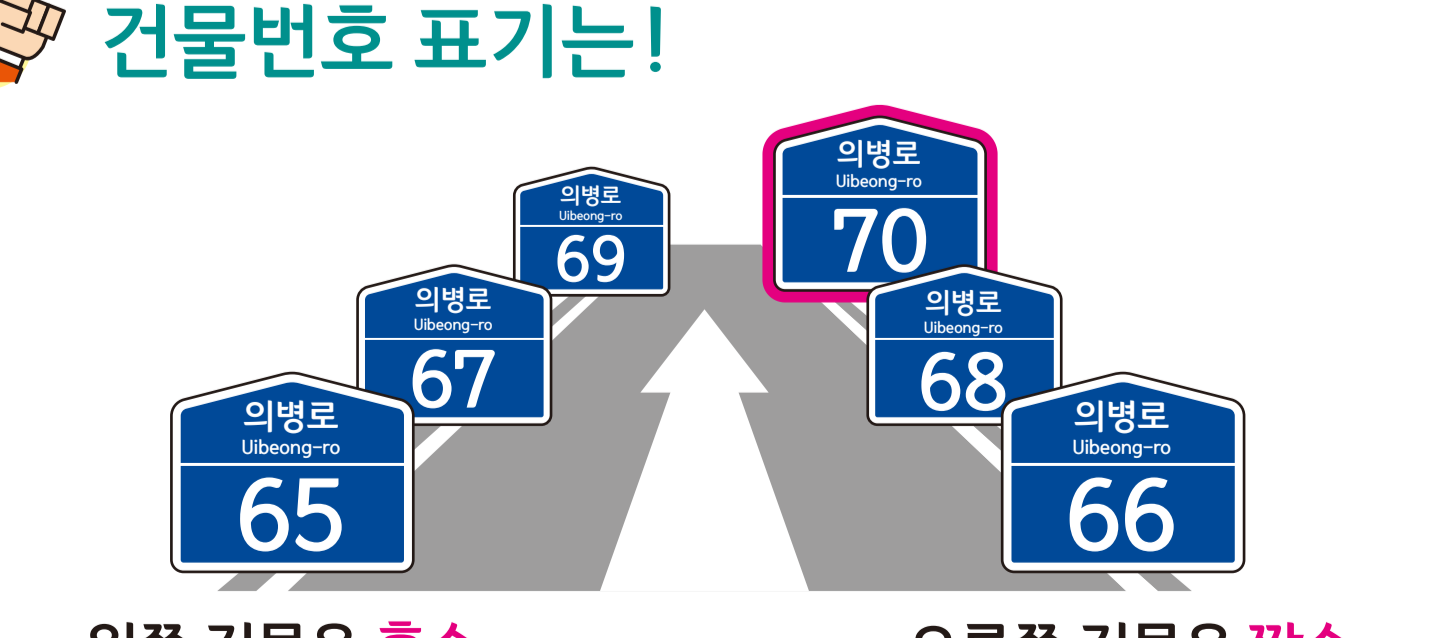

의령읍 하리 도로명주소 안내도

UIRYEONG-EUP HA-RI ROAD NAME ADDRESS GUIDE MAP

도로명주소 3가지만 알면 길에 보입니다!

- 범례 및 기호
- 시군경계
 - 리경계
 - 읍면경계
 - 마을경계
 - 의령군청
 - 행정복지센터
 - 관공서
 - 경찰서
 - 119 소방서
 - 학교
 - ✉ 우체국
 - ☎ 문화재
 - ☎ 문화시설
 - ☎ 휴게소
 - ☎ 의료시설
 - ☎ 도서관
 - ☎ 공원
 - ☎ 아파트
 - ☎ 버스터미널
 - ☎ 유통시설
 - ☎ 금융시설