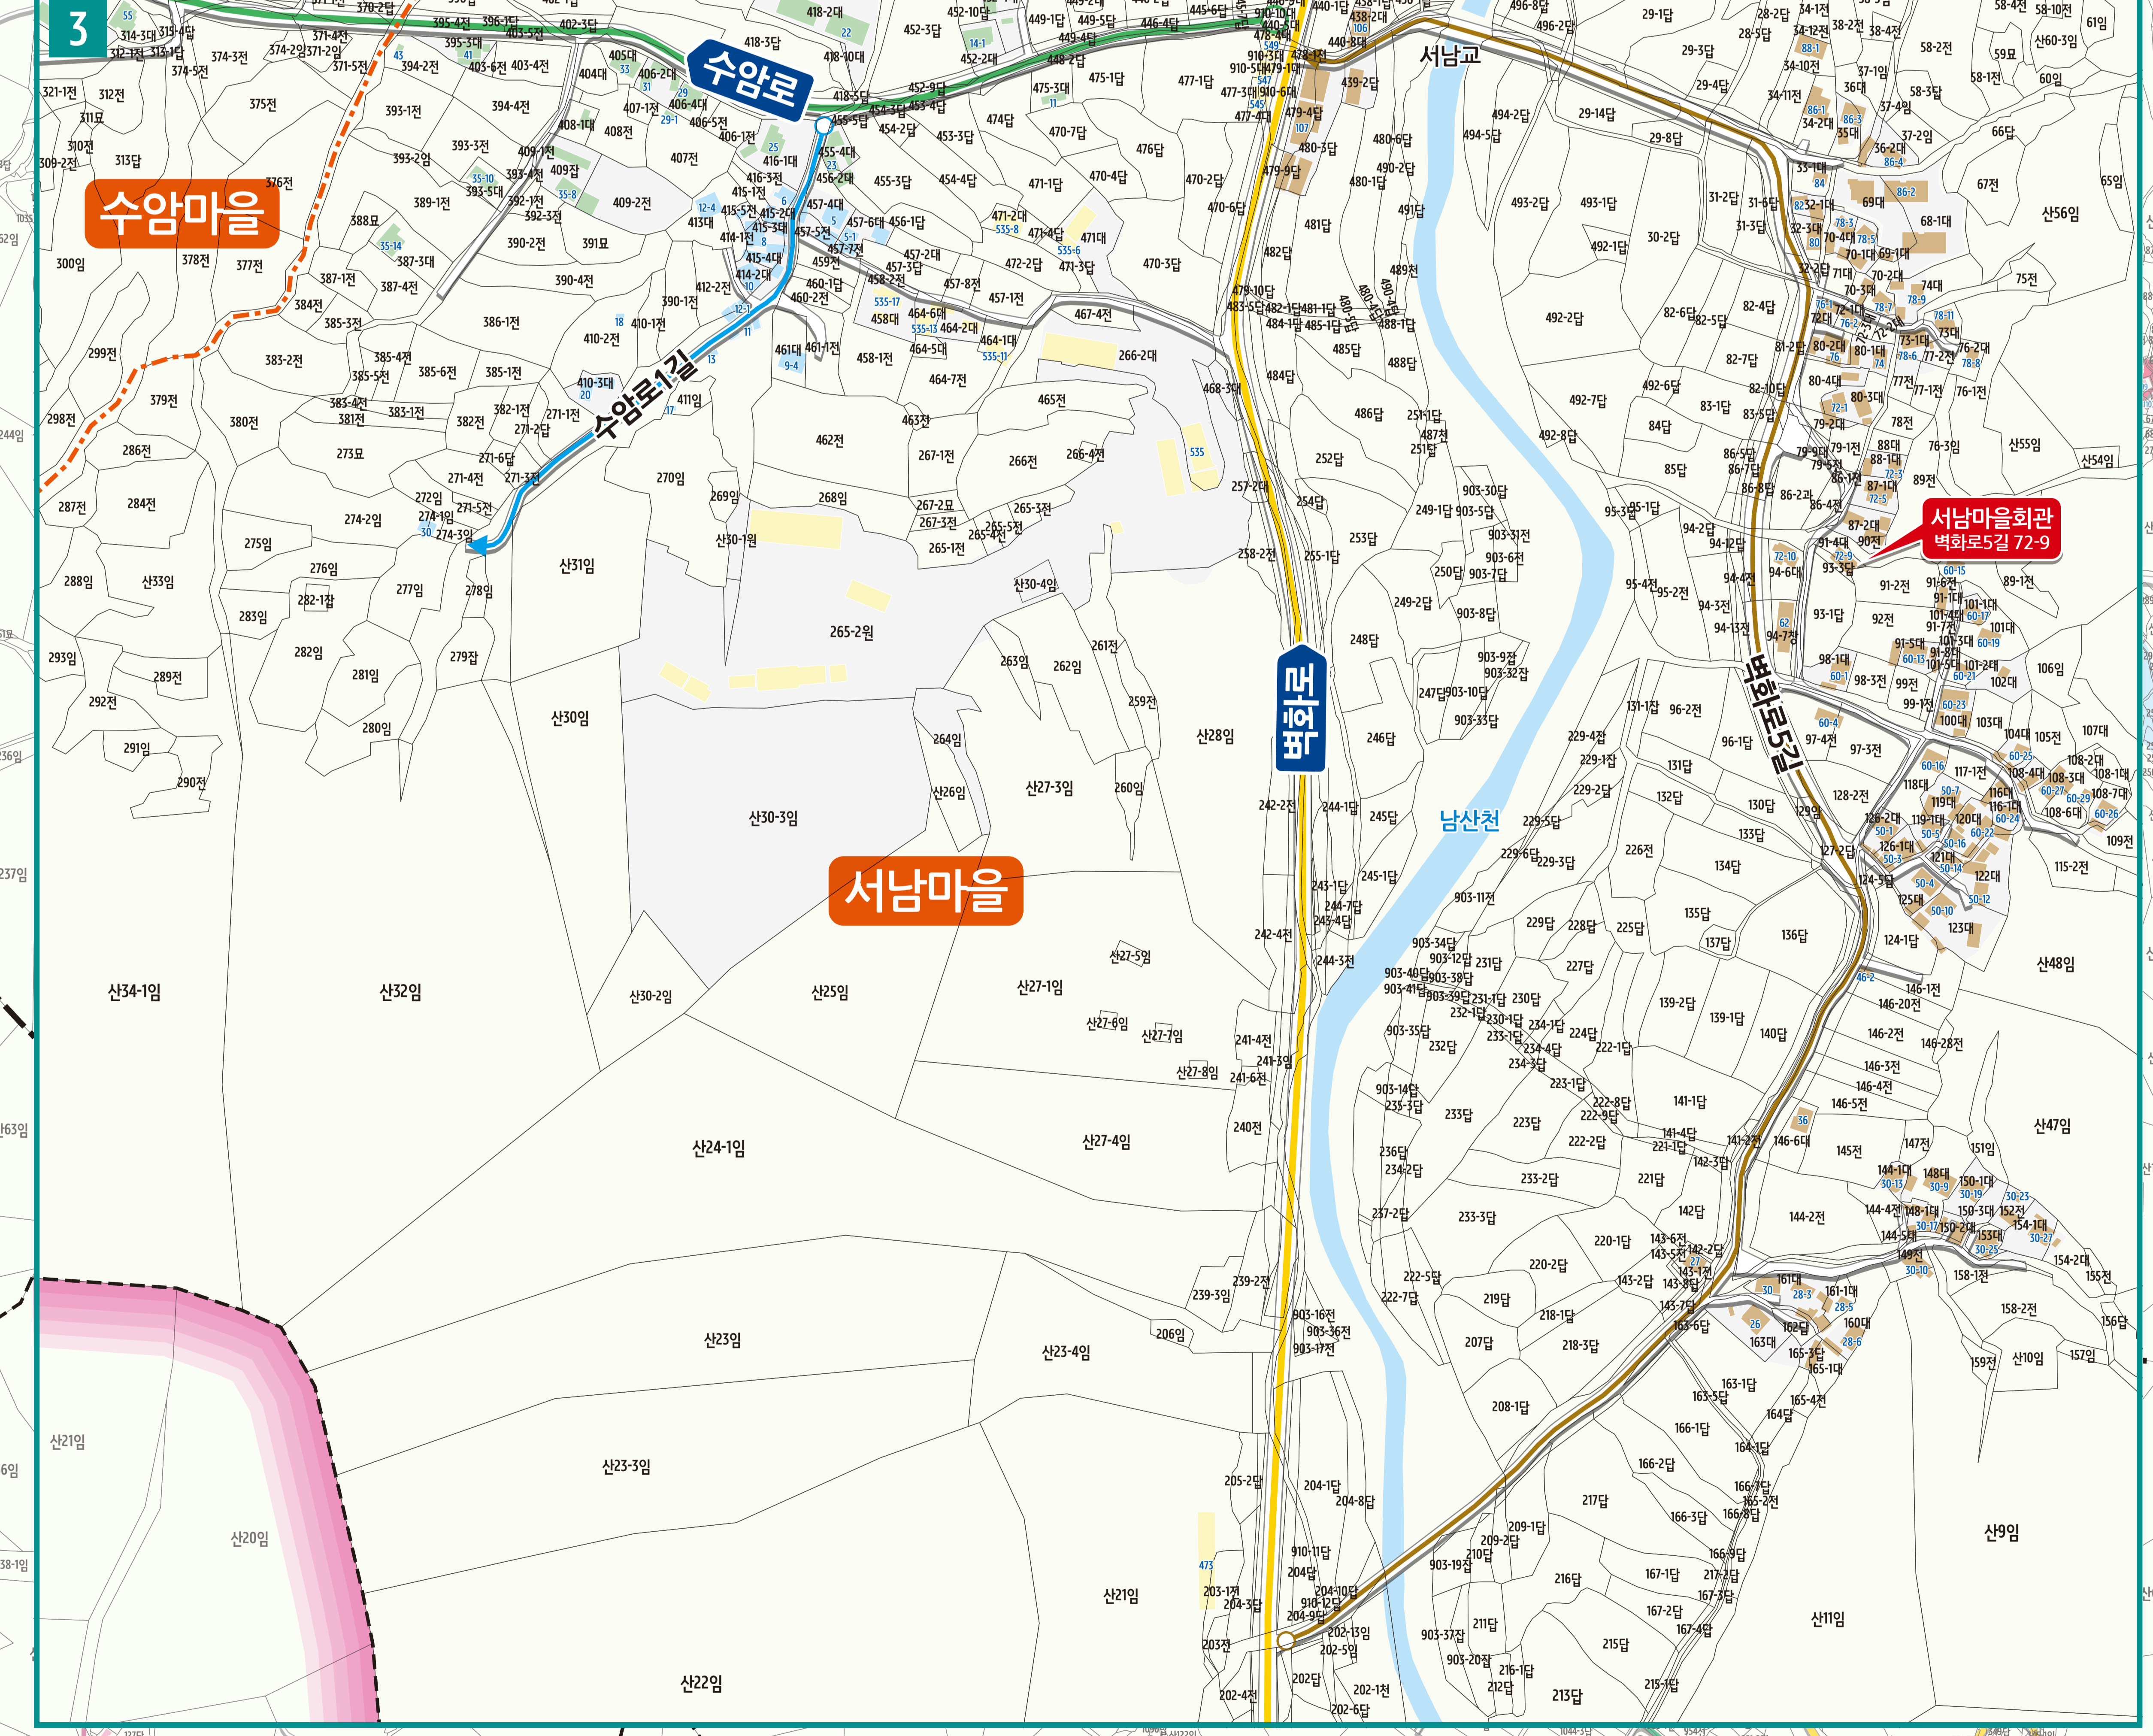

의령읍 하리 도로명주소 안내도

UIRYEONG-EUP HA-RI ROAD NAME ADDRESS GUIDE MAP

도로명주소 3가지만 알면 길에 보입니다!

- 범례 및 기호
- 시군경계
 - 리경계
 - 읍면경계
 - 마을경계
 - 의령군청
 - 행정복지센터
 - 관공서
 - 경찰서
 - 119 소방서
 - 학교
 - ✉ 우체국
 - ☎ 문화재
 - ☎ 문화시설
 - ☎ 휴게소
 - ☎ 의료시설
 - ☎ 도서관
 - ☎ 공원
 - ☎ 아파트
 - ☎ 버스터미널
 - ☎ 유통시설
 - ☎ 금융시설